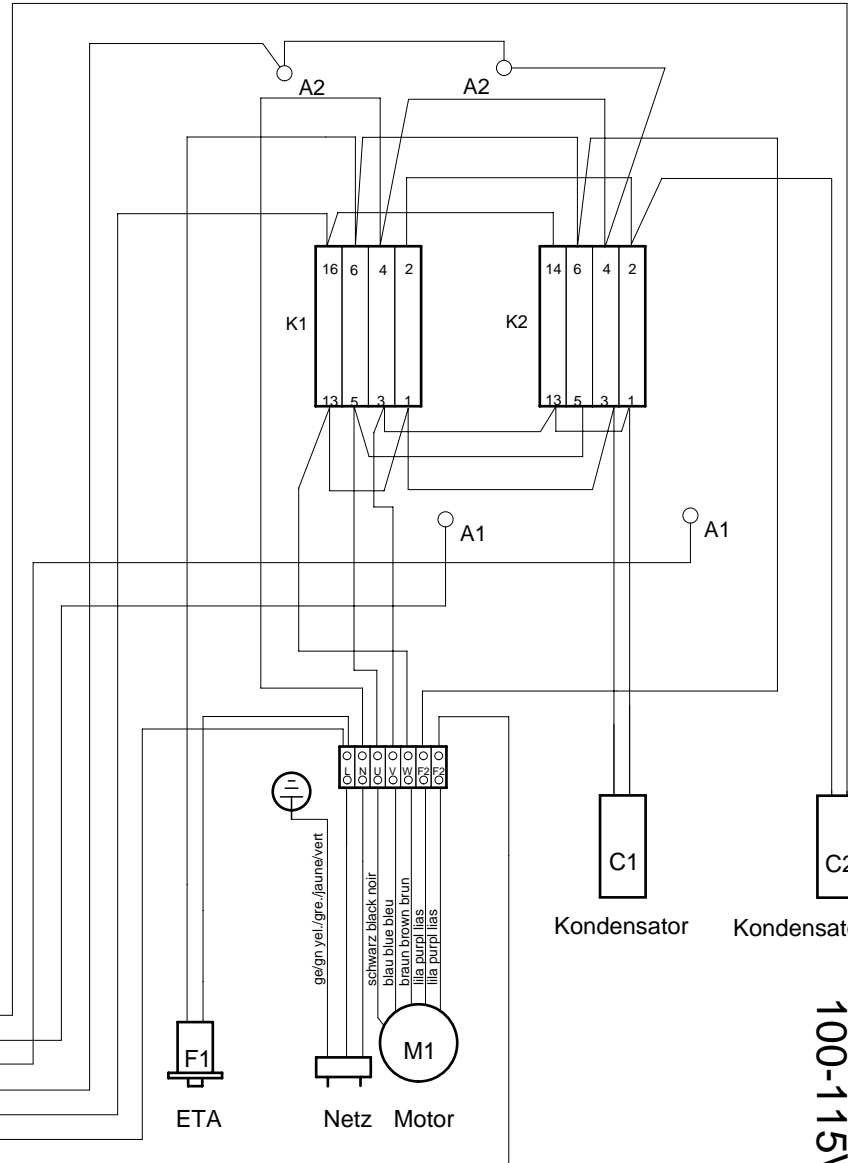

9003 839

9003 275

9000 410

4004 067

CROSS / CUT 2x15mm  
**Mod. 4003 E**  
 01.06.1998

**CROSS / CUT**  
**Mod. 4003 E**  
 2x15mm  
 01.07.2004

Anschlußplan 4003 E CROSS/CUT  
 Diagramme de branchement 4003 E CROSS/CUT  
 Conecting diagram 4003 E CROSS/CUT

Schrank voll

Lichtschranke

Türe  
Reedkontakt

Anschlußplan 4003 E CROSS/CUT  
Diagramme de branchement 4003 E CROSS/CUT  
Conecting diagram 4003 E CROSS/CUT

**Mod. 4003 E**  
 CROSS / CUT 2x15mm  
 01.06.1998  
 100-115V

Stromlaufplan  
 schéma de  
 circuit électrique  
 wiring diagram

4003 E CROSS/CUT  
 4003 E CROSS/CUT  
 4003 E CROSS/CUT

4000 118  
 11

CROSS / CUT 2x15mm  
**Mod. 4003 E**  
 01.06.1998  
 200-240V

Stromlaufplan  
schéma de  
circuit électrique  
wiring diagram

**Mod. 4003 E**  
 CROSS / CUT 2x15mm  
 01.06.1998  
 100-115V