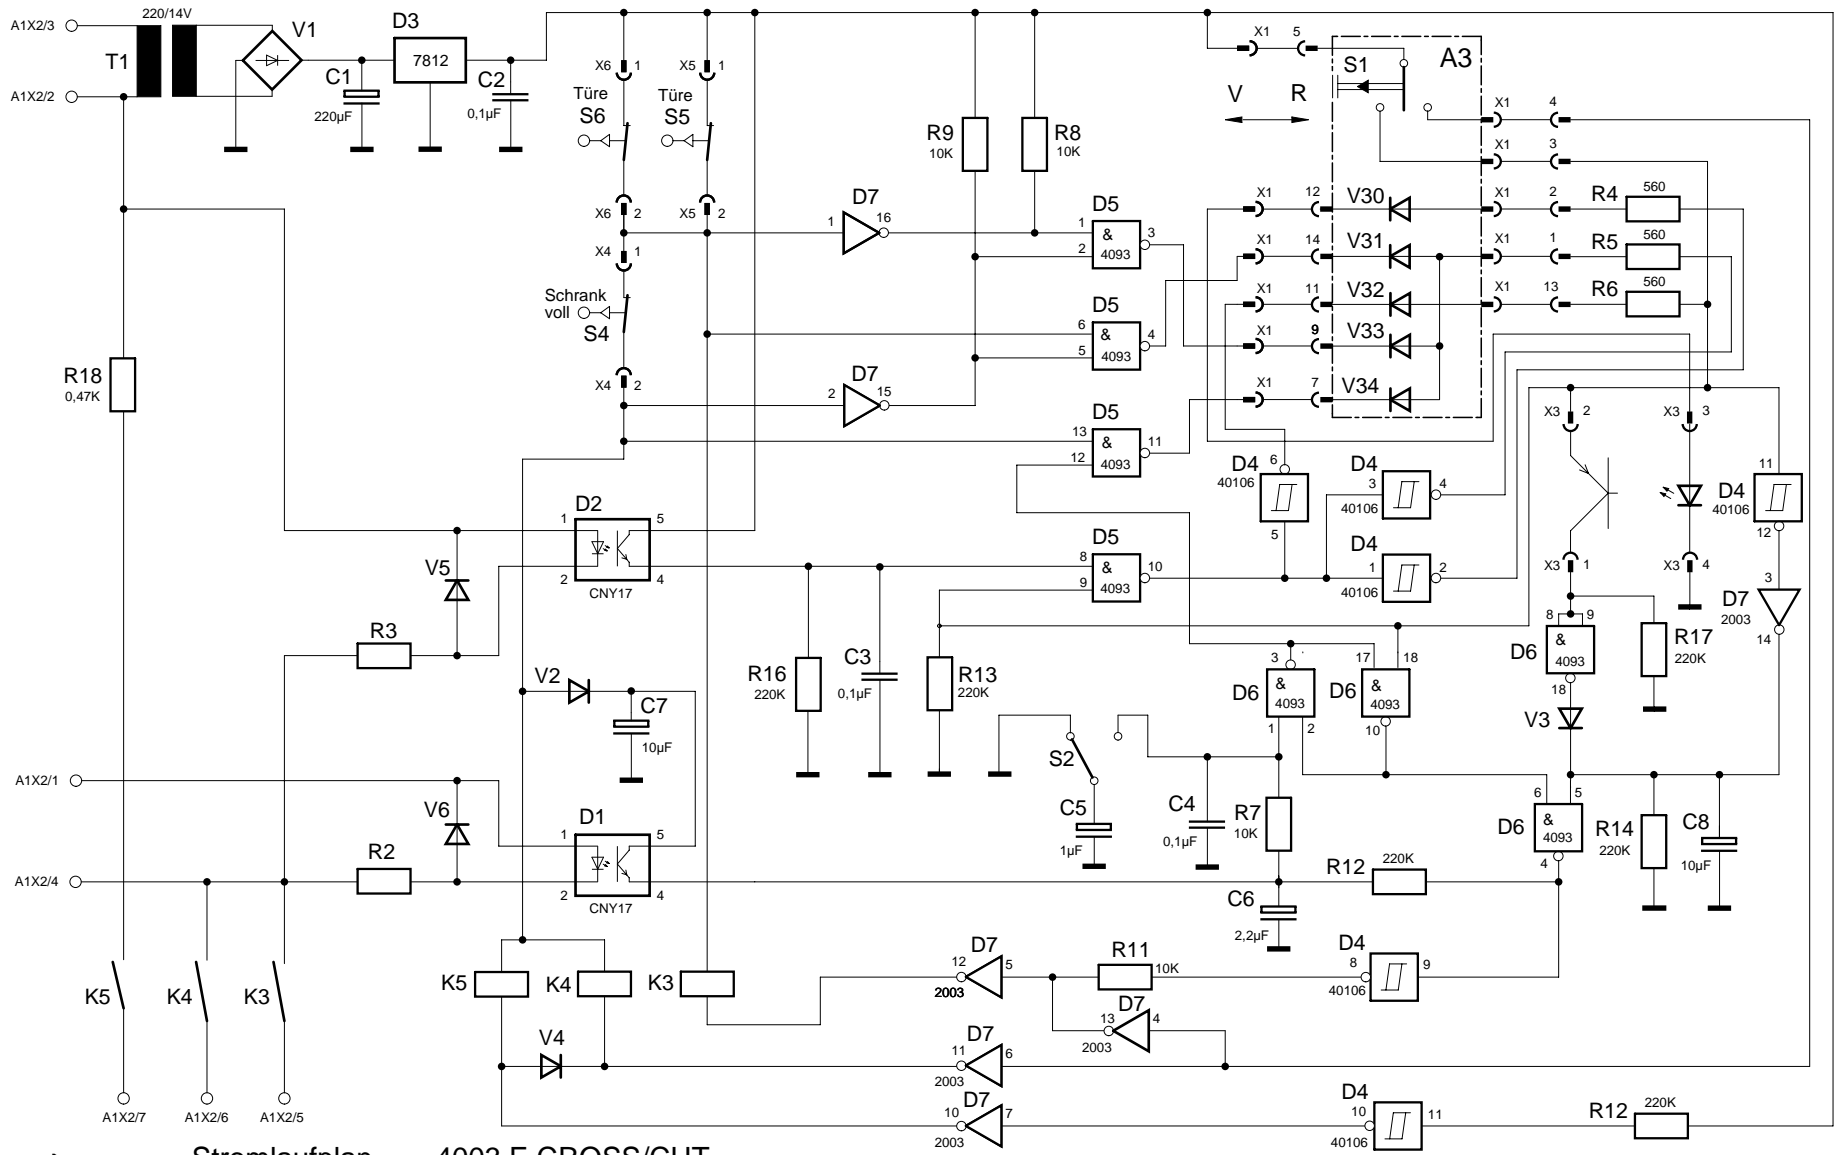

9003 839

9003 275

9000 410

4004 067

CROSS / CUT 2x15mm  
**Mod. 4003 E**  
 01.06.1998

**CROSS / CUT**  
**Mod. 4003 E**  
 2x15mm  
 01.07.2004

Anschlußplan 4003 E CROSS/CUT  
 Diagramme de branchement 4003 E CROSS/CUT  
 Conecting diagram 4003 E CROSS/CUT

Schrank voll

Lichtschranke

Türe  
Reedkontakt

Anschlußplan 4003 E CROSS/CUT  
Diagramme de branchement 4003 E CROSS/CUT  
Conecting diagram 4003 E CROSS/CUT

**Mod. 4003 E**  
 CROSS / CUT 2x15mm  
 01.06.1998  
 100-115V

Stromlaufplan  
 schéma de  
 circuit électrique  
 wiring diagram

4003 E CROSS/CUT  
 4003 E CROSS/CUT  
 4003 E CROSS/CUT

4000 118  
 11

CROSS / CUT 2x15mm  
**Mod. 4003 E**  
 01.06.1998  
 200-240V

Stromlaufplan  
schéma de  
circuit électrique  
wiring diagram