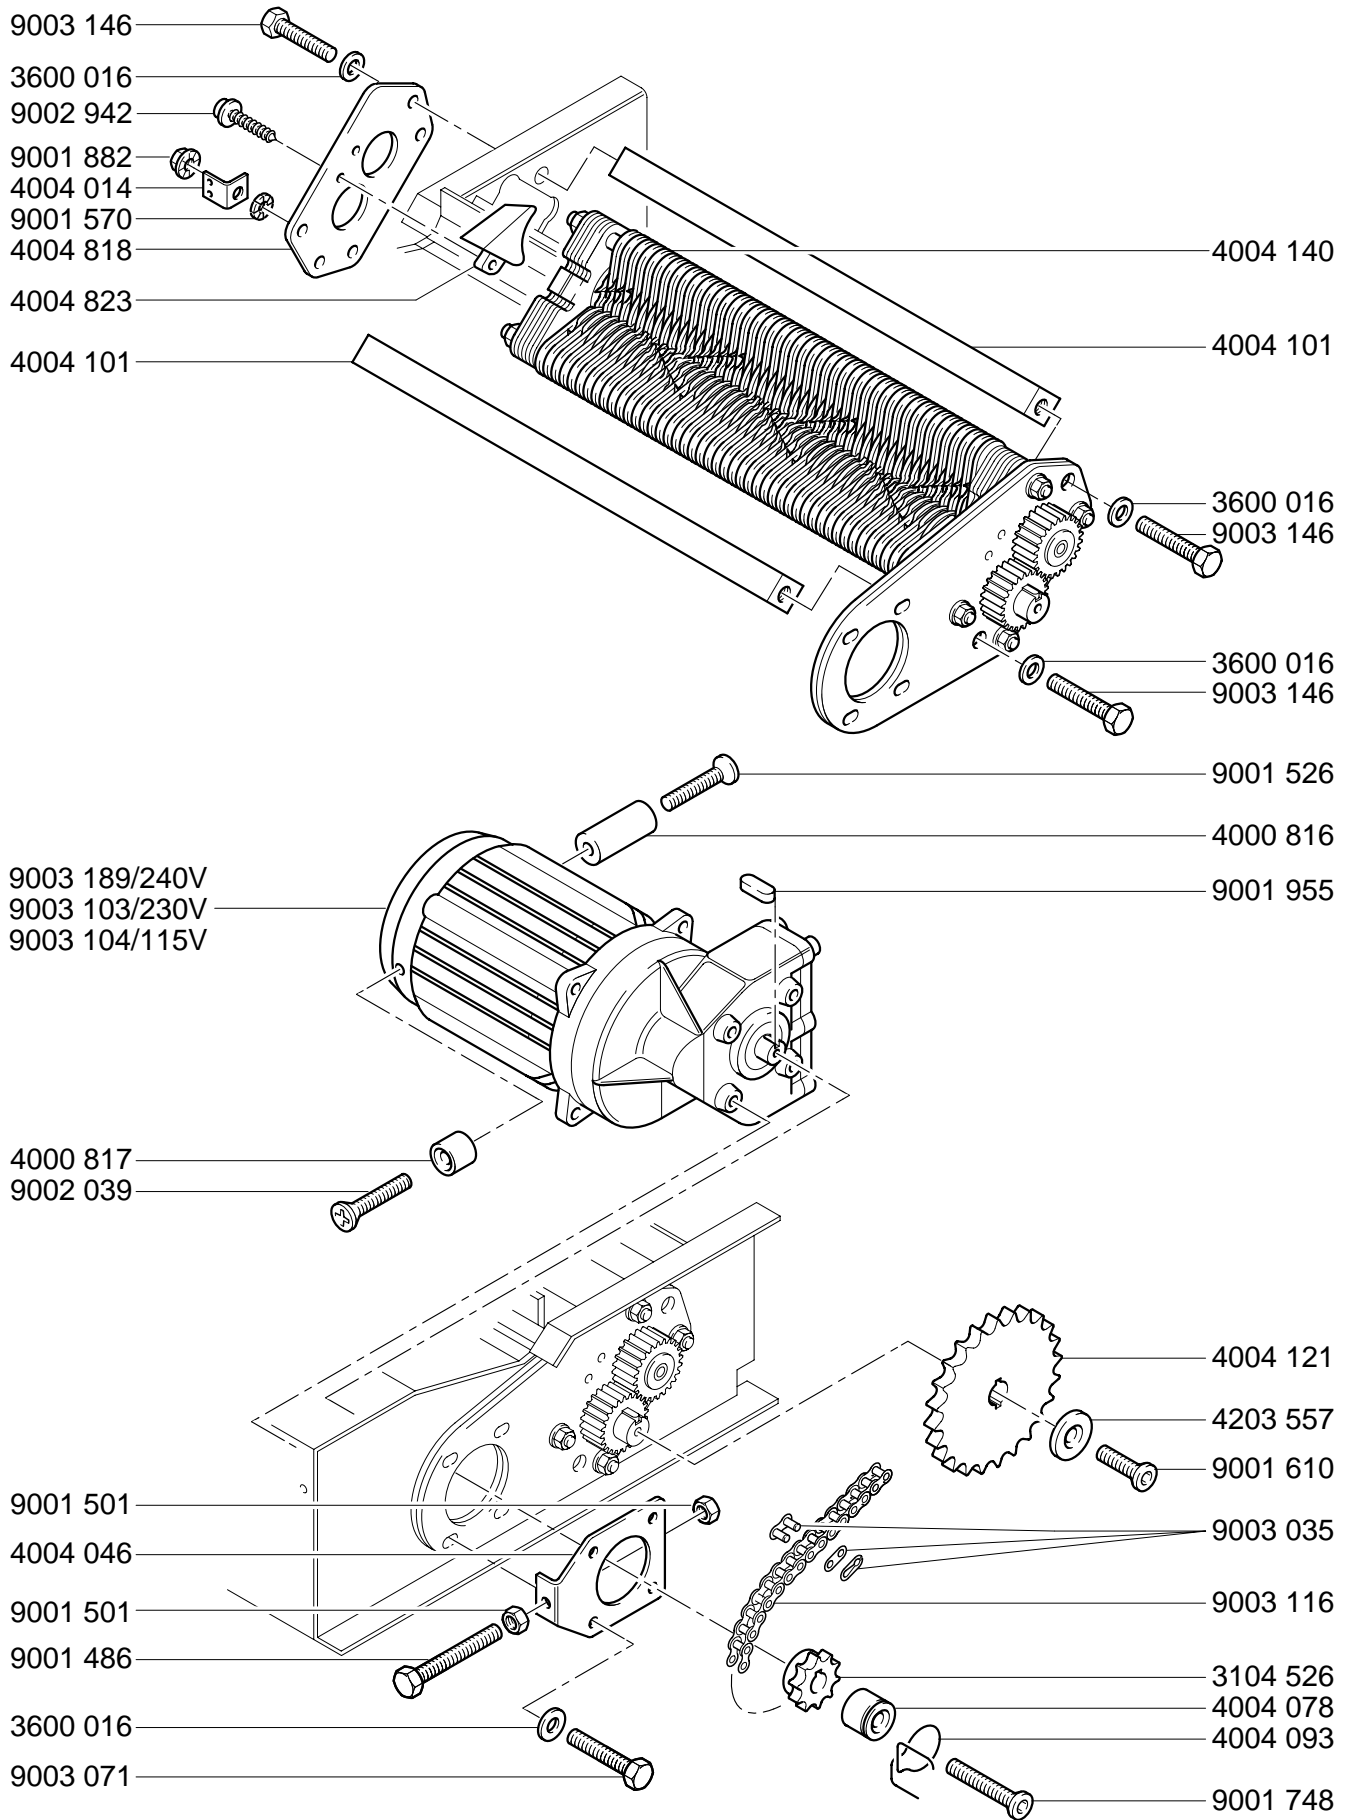

**REVISED**

2:22 pm, Dec 09, 2008

CROSS / CUT 2x15mm

# Mod.4003 E

01.06.1998

CROSS / CUT 2x15mm  
**Mod.4003 E**  
 01.06.1998

**CROSS / CUT**  
**Mod. 4003 E**  
 2x15mm  
 01.06.1998