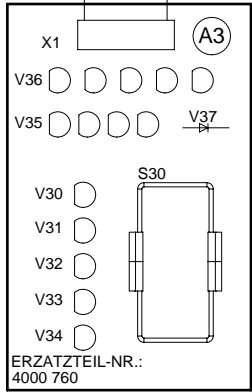

Ersatzteil-Nr.: 4000 760