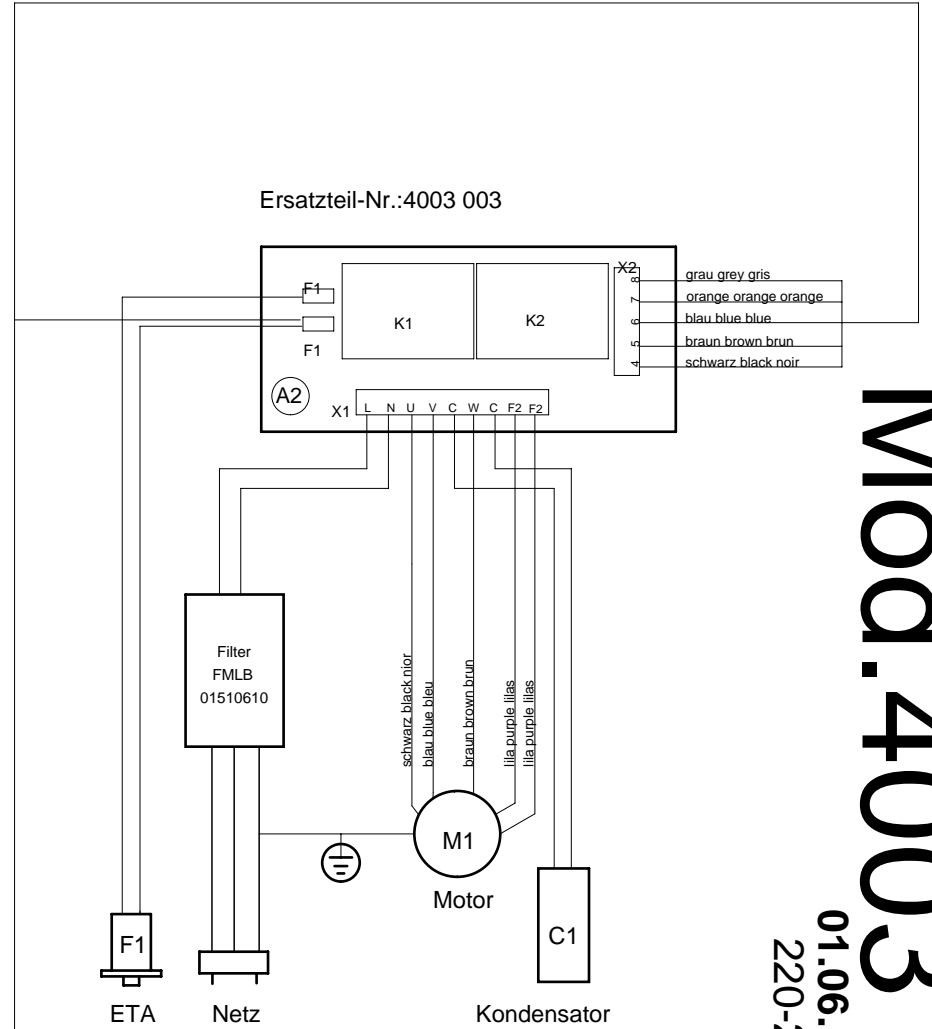

9003 839

9003 275

9000 410

4004 067

CROSS / CUT 2x15mm  
**Mod. 4003 E**  
 01.06.1998

**CROSS / CUT**  
**Mod. 4003 E**  
 2x15mm  
 01.07.2004

Anschlußplan 4003 E CROSS/CUT  
 Diagramme de branchement 4003 E CROSS/CUT  
 Conecting diagram 4003 E CROSS/CUT