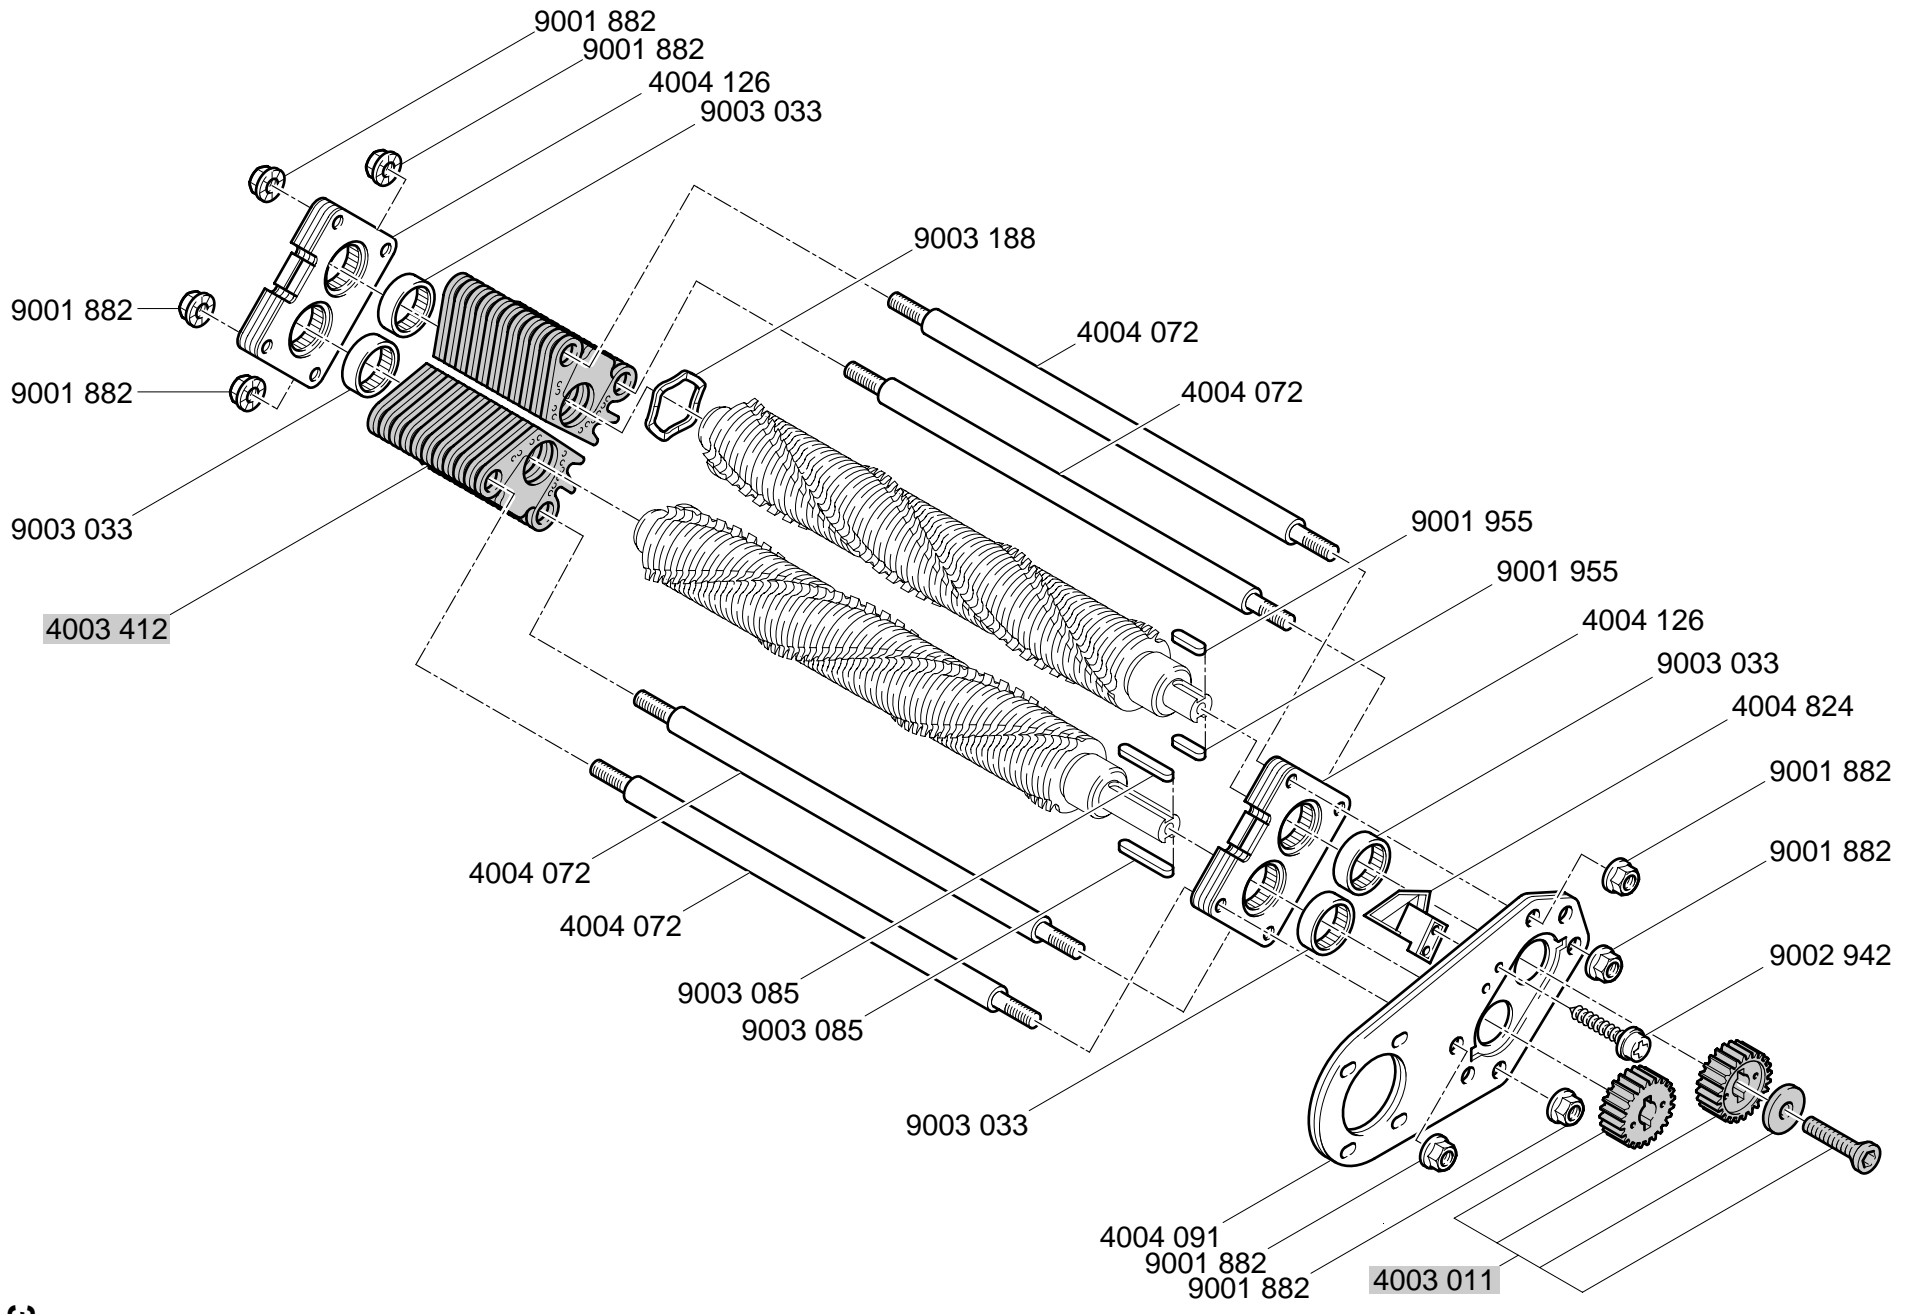

**REVISED**

2:22 pm, Dec 09, 2008

CROSS / CUT 2x15mm

# Mod.4003 E

01.06.1998

CROSS / CUT 2x15mm  
**Mod.4003 E**  
 01.06.1998

**CROSS / CUT**  
**Mod. 4003 E**  
 2x15mm  
 01.06.1998