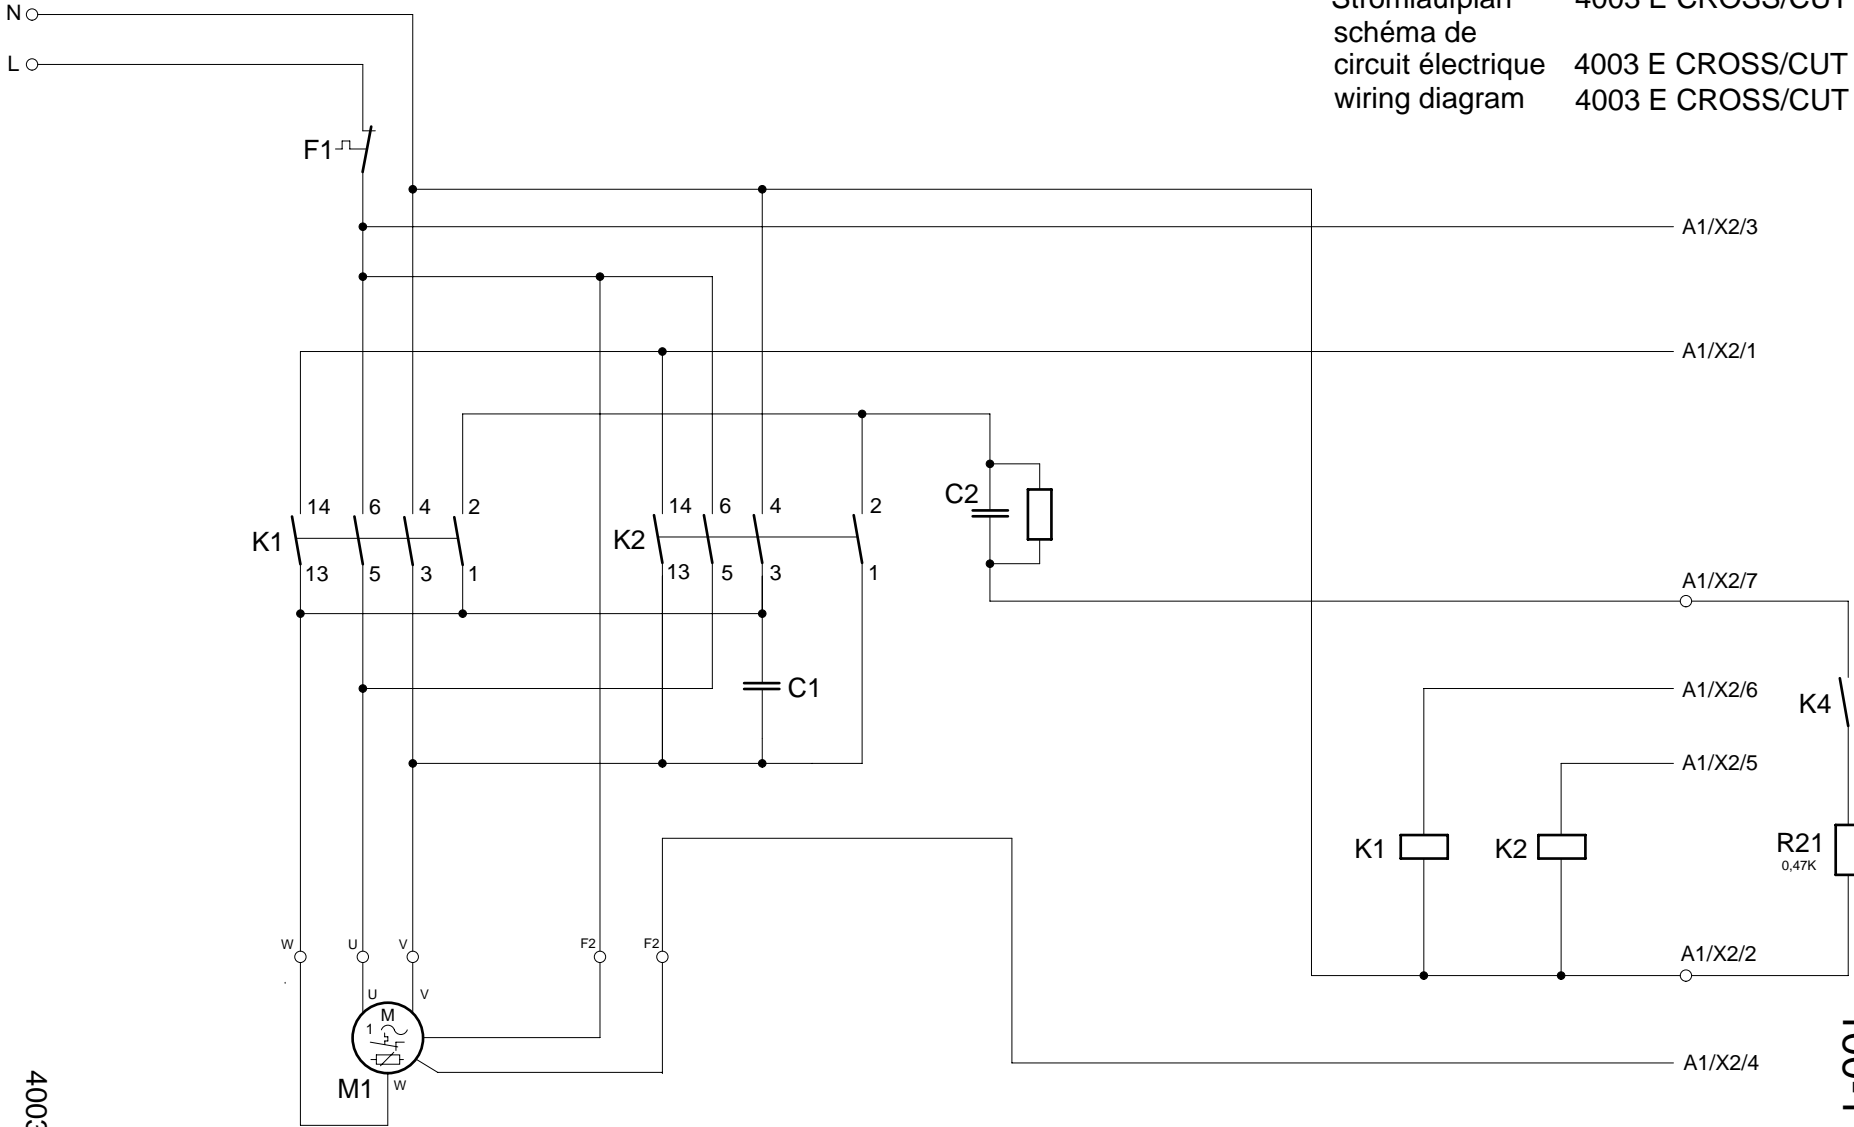

9003 839

9003 275

9000 410

4004 067

CROSS / CUT 2x15mm  
**Mod. 4003 E**  
 01.06.1998

**CROSS / CUT**  
**Mod. 4003 E**  
 2x15mm  
 01.07.2004

Anschlußplan 4003 E CROSS/CUT  
 Diagramme de branchement 4003 E CROSS/CUT  
 Conecting diagram 4003 E CROSS/CUT

Stromlaufplan  
 schéma de  
 circuit électrique  
 wiring diagram

4003 E CROSS/CUT  
 4003 E CROSS/CUT  
 4003 E CROSS/CUT

4000 118  
 11

CROSS / CUT 2x15mm  
**Mod. 4003 E**  
 01.06.1998  
 200-240V

Stromlaufplan  
schéma de  
circuit électrique  
wiring diagram

4003 E CROSS/CUT  
4003 E CROSS/CUT  
4003 E CROSS/CUT

4003 011  
12

CROSS / CUT 2x15mm  
**Mod. 4003 E**  
01.06.1998  
100-115V

**CROSS / CUT** 2x15mm  
**Mod. 4003 E**  
 01.06.1998  
 200-220V

Stromlaufplan 4003 E CROSS/CUT  
 schéma de 4003 E CROSS/CUT  
 circuit électrique 4003 E CROSS/CUT  
 wiring diagram 4003 E CROSS/CUT

**Mod. 4003 E**  
 CROSS / CUT 2x15mm  
 01.06.1998  
 100-115V