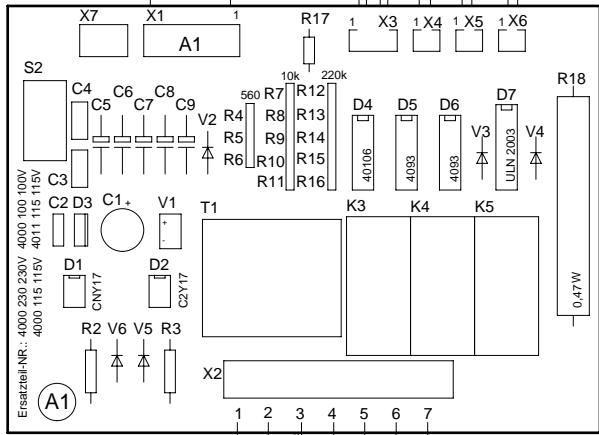

- 1 Schwarz black noir
- 2 blau blue bleu
- 3 schwarz/weiß/black/white noir/blanc
- 4 Braun brown brun
- 5 orange orange orange
- 6 grau grey gris
- 7

Schrank voll

Lichtschranke

Türe
Reedkontakt

Anschlußplan 4003 E CROSS/CUT
Diagramme de branchement 4003 E CROSS/CUT
Conecting diagram 4003 E CROSS/CUT