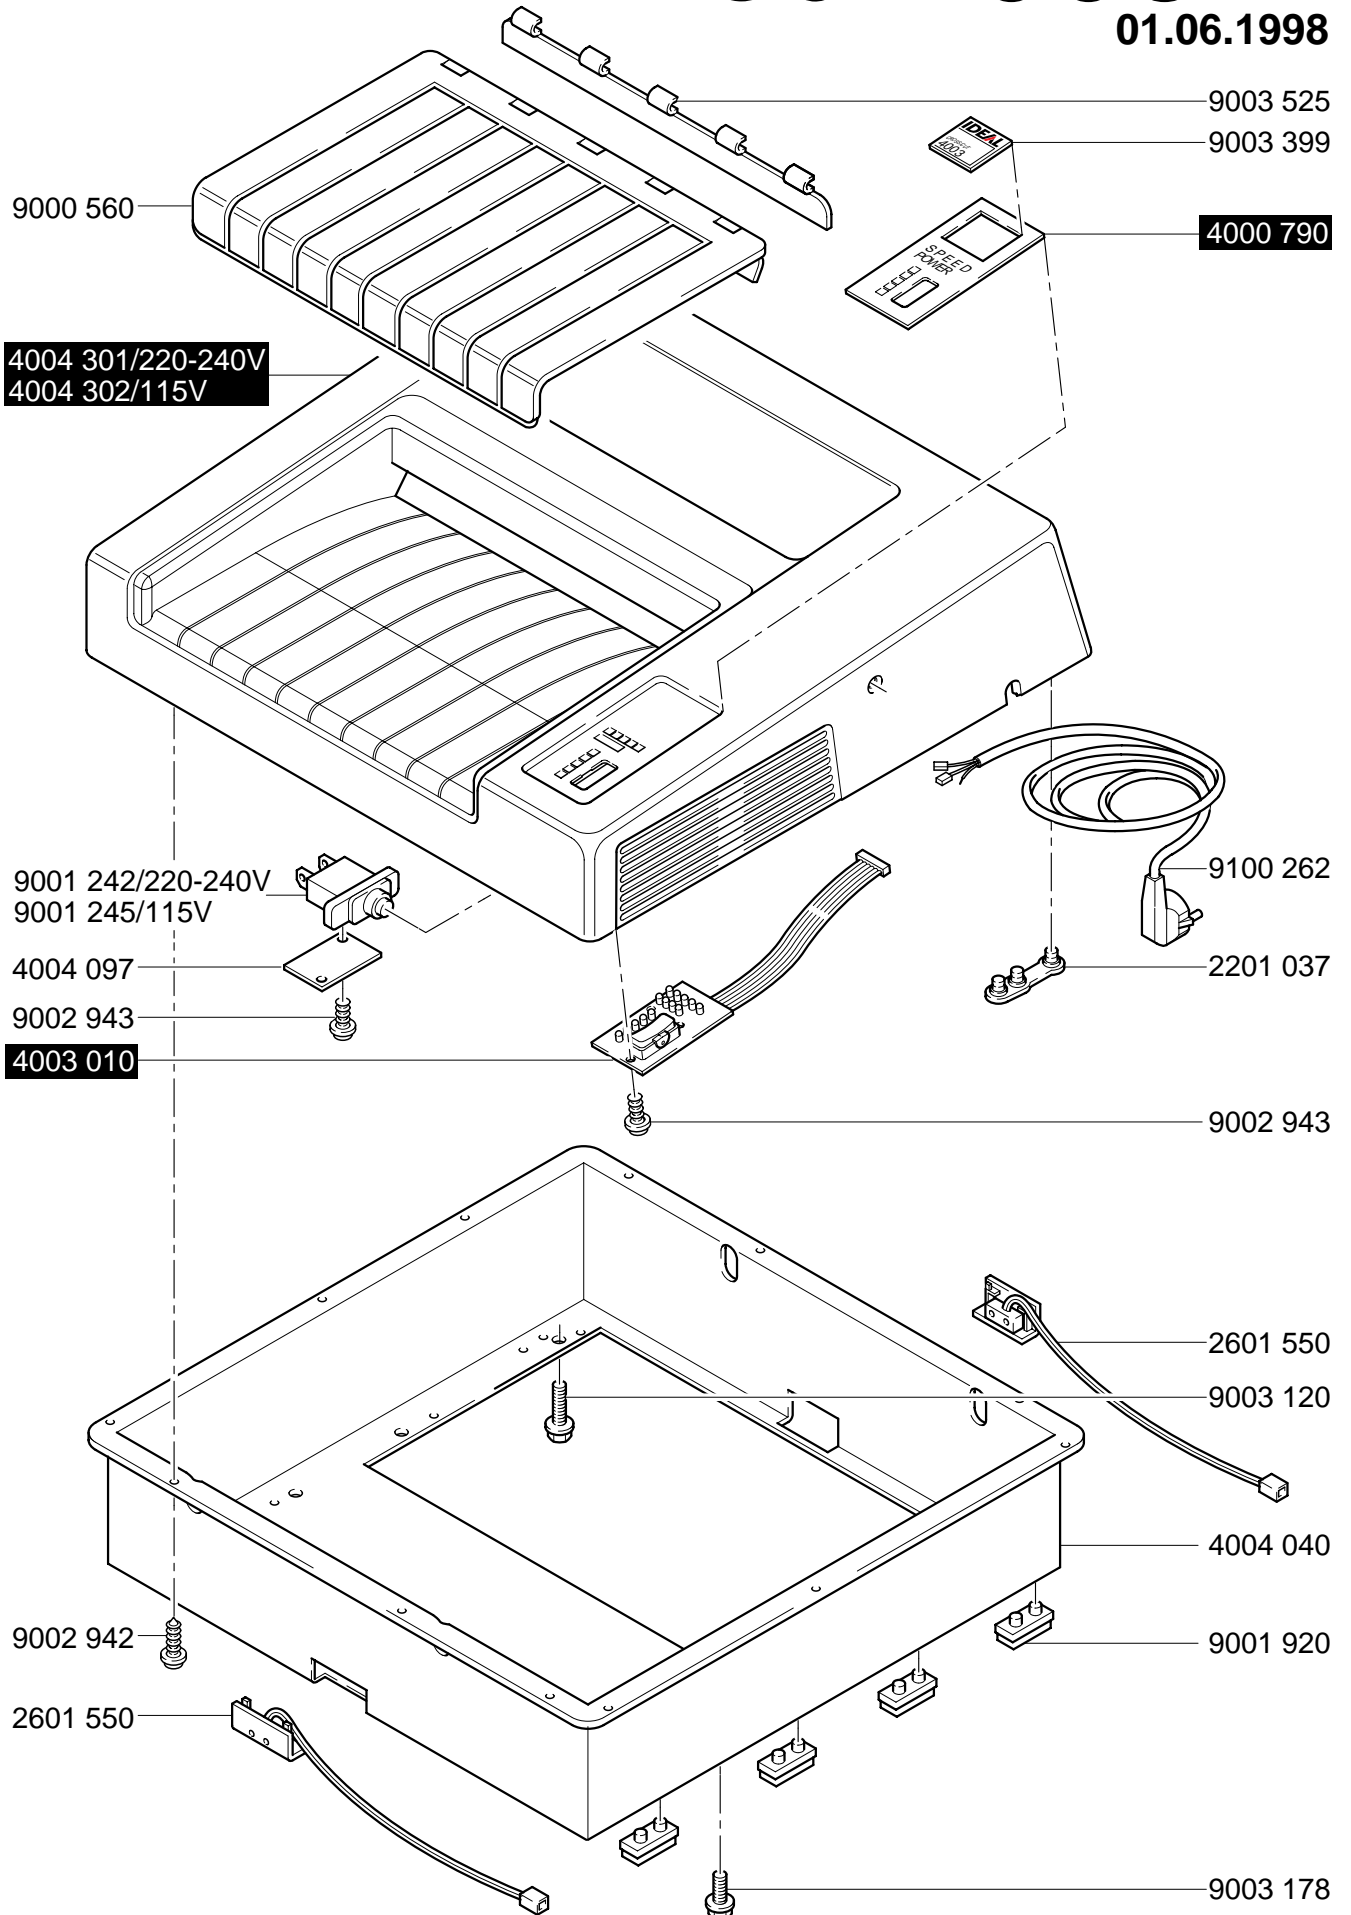

**REVISED**

2:22 pm, Dec 09, 2008

CROSS / CUT 2x15mm

# Mod.4003 E

01.06.1998

CROSS / CUT 2x15mm  
**Mod.4003 E**  
 01.06.1998

**CROSS / CUT**  
**Mod. 4003 E**  
 2x15mm  
 01.06.1998