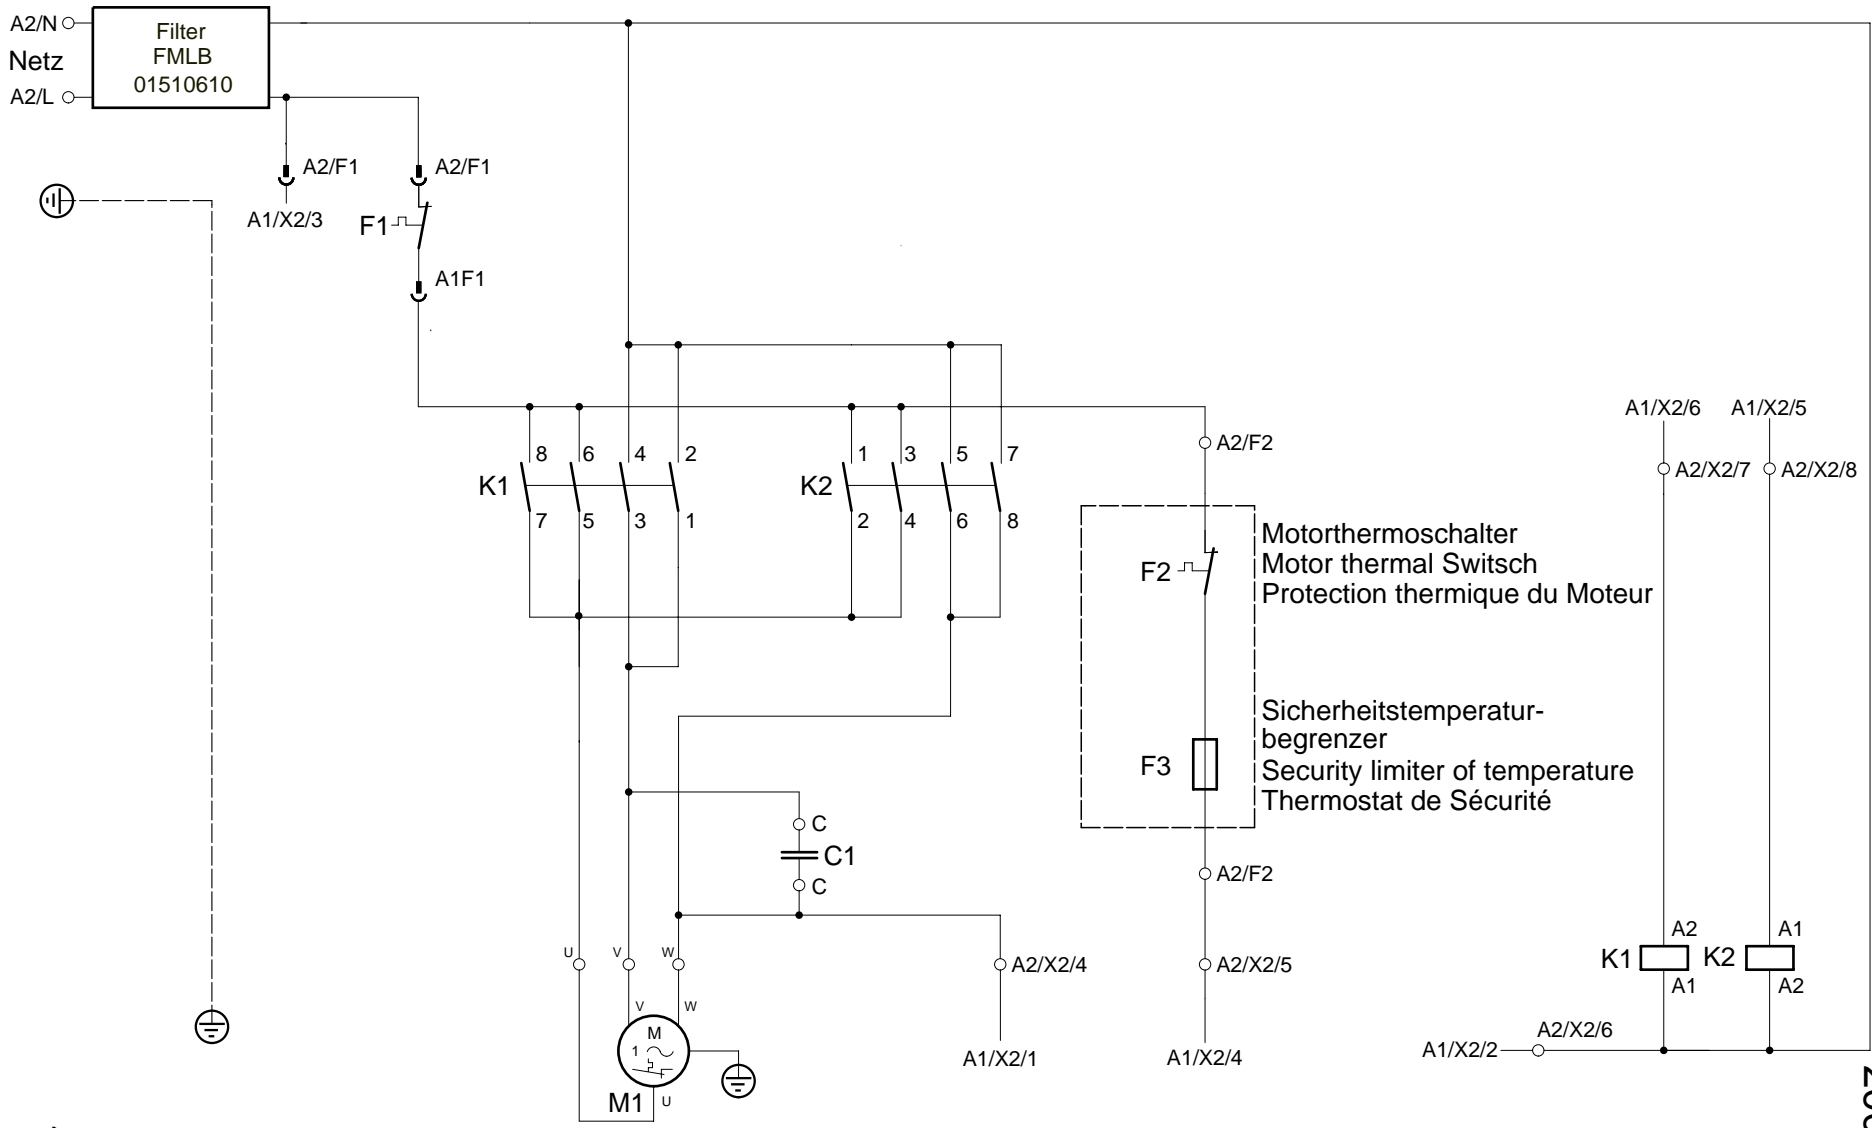

Stromlaufplan  
 schéma de  
 circuit électrique  
 wiring diagram

4003 E CROSS/CUT  
 4003 E CROSS/CUT  
 4003 E CROSS/CUT

4000 118  
 11

CROSS / CUT 2x15mm  
**Mod. 4003 E**  
 01.06.1998  
 200-240V

Stromlaufplan  
schéma de  
circuit électrique  
wiring diagram

4003 E CROSS/CUT  
4003 E CROSS/CUT  
4003 E CROSS/CUT

4003 011  
12

CROSS / CUT 2x15mm  
**Mod. 4003 E**  
01.06.1998  
100-115V

**CROSS / CUT** 2x15mm  
**Mod. 4003 E**  
 01.06.1998  
 200-220V

Stromlaufplan 4003 E CROSS/CUT  
 schéma de 4003 E CROSS/CUT  
 circuit électrique 4003 E CROSS/CUT  
 wiring diagram 4003 E CROSS/CUT