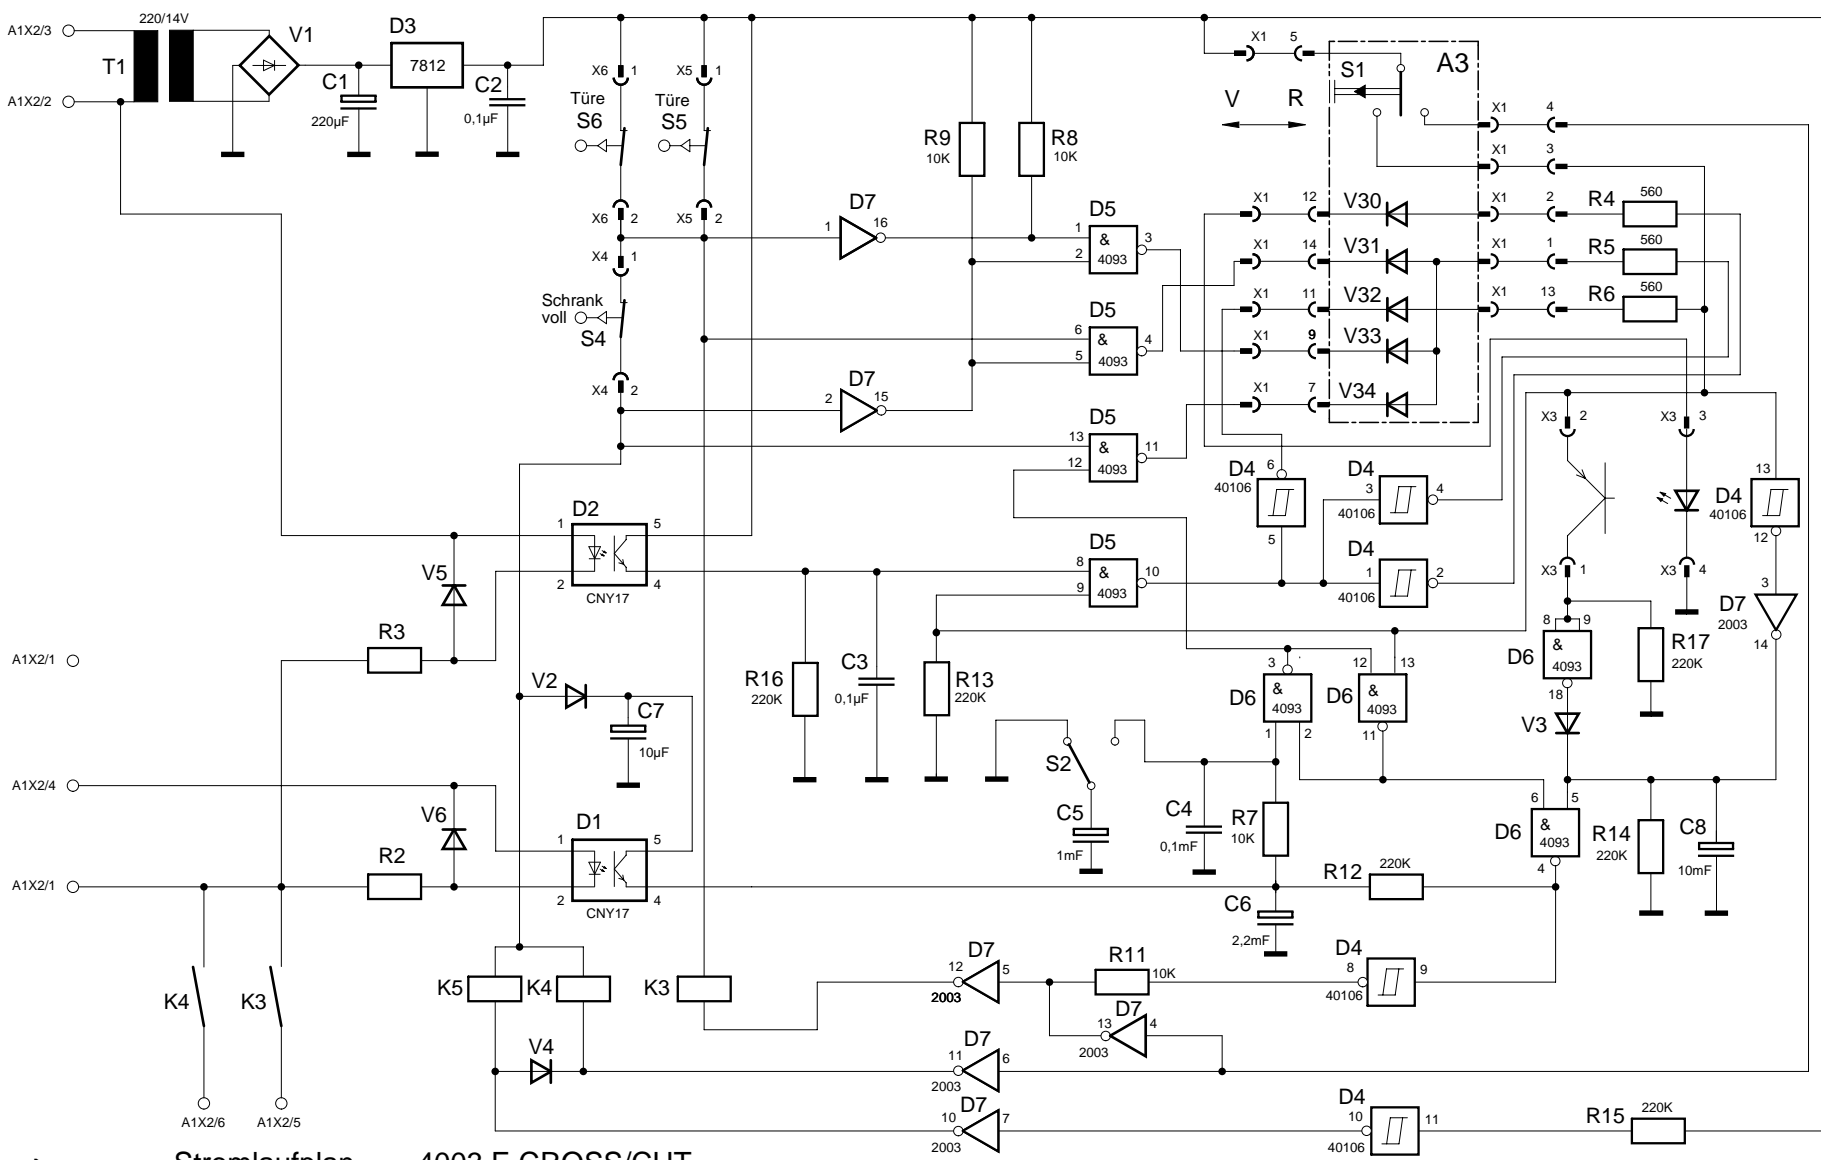

9003 839

9003 275

9000 410

4004 067

CROSS / CUT 2x15mm  
**Mod. 4003 E**  
 01.06.1998

**CROSS / CUT**  
**Mod. 4003 E**  
 2x15mm  
 01.07.2004

Anschlußplan 4003 E CROSS/CUT  
 Diagramme de branchement 4003 E CROSS/CUT  
 Conecting diagram 4003 E CROSS/CUT

Schrank voll

Lichtschranke

Türe  
Reedkontakt

Anschlußplan 4003 E CROSS/CUT  
Diagramme de branchement 4003 E CROSS/CUT  
Conecting diagram 4003 E CROSS/CUT

**Mod. 4003 E**  
 CROSS / CUT 2x15mm  
 01.06.1998  
 100-115V

Stromlaufplan  
 schéma de  
 circuit électrique  
 wiring diagram

4003 E CROSS/CUT  
 4003 E CROSS/CUT  
 4003 E CROSS/CUT

4000 118  
 11

CROSS / CUT 2x15mm  
**Mod. 4003 E**  
 01.06.1998  
 200-240V

Stromlaufplan  
schéma de  
circuit électrique  
wiring diagram