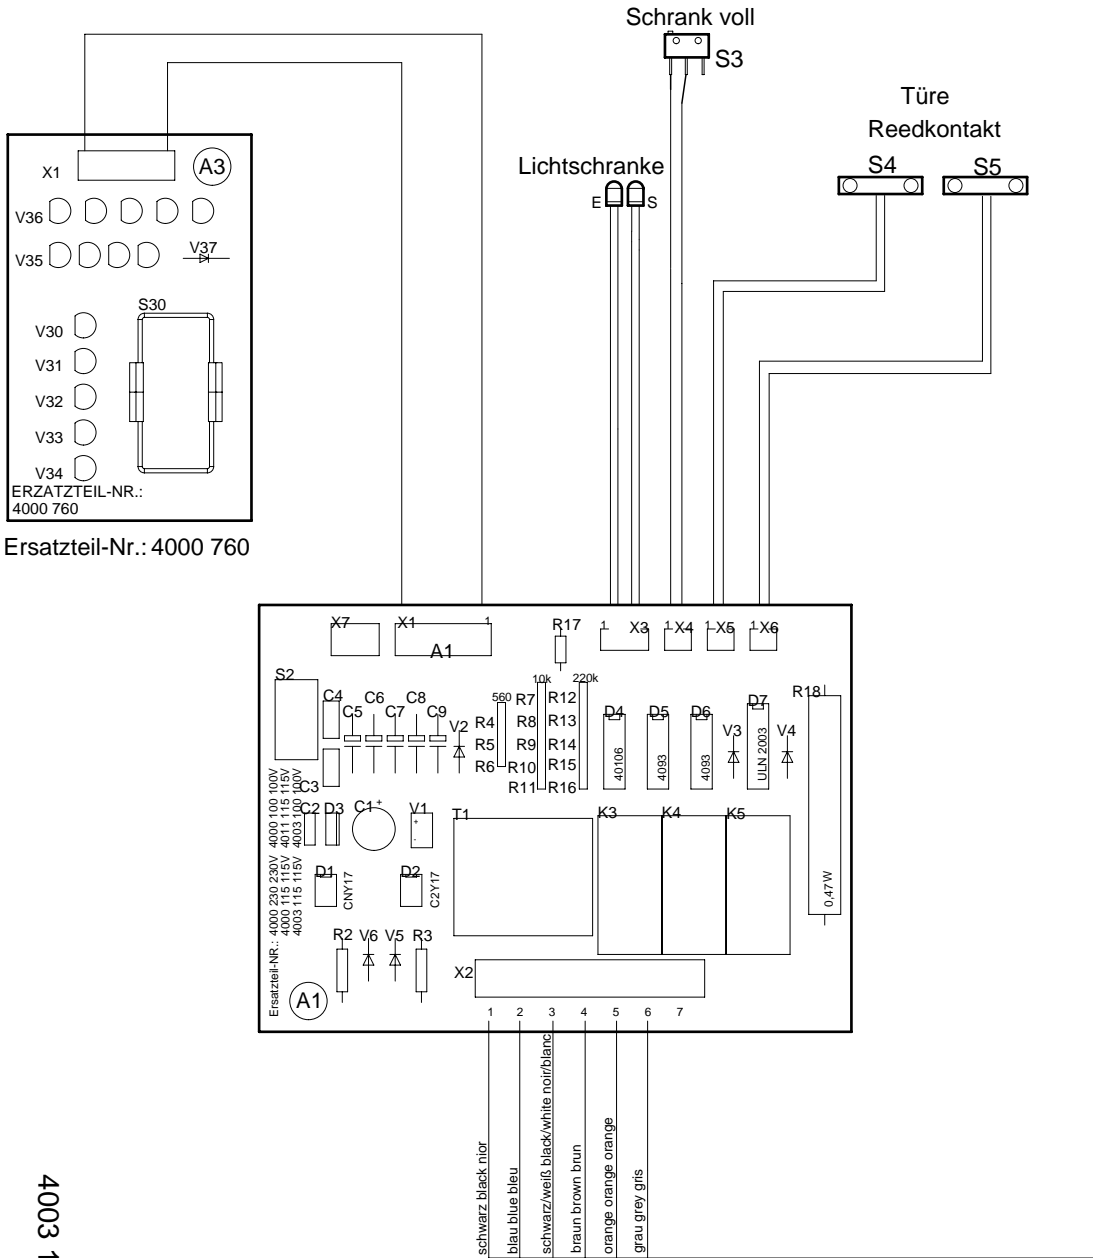

9003 292

9001 906

4004 364

4004 062

9002 592

4000 0100

9003 047

9000 465

9003 839

9003 275

9000 410

4004 067

CROSS / CUT 2x15mm  
**Mod. 4003 E**  
 01.06.1998

**CROSS / CUT**  
**Mod. 4003 E**  
 2x15mm  
 01.07.2004

Anschlußplan 4003 E CROSS/CUT  
 Diagramme de branchement 4003 E CROSS/CUT  
 Conecting diagram 4003 E CROSS/CUT