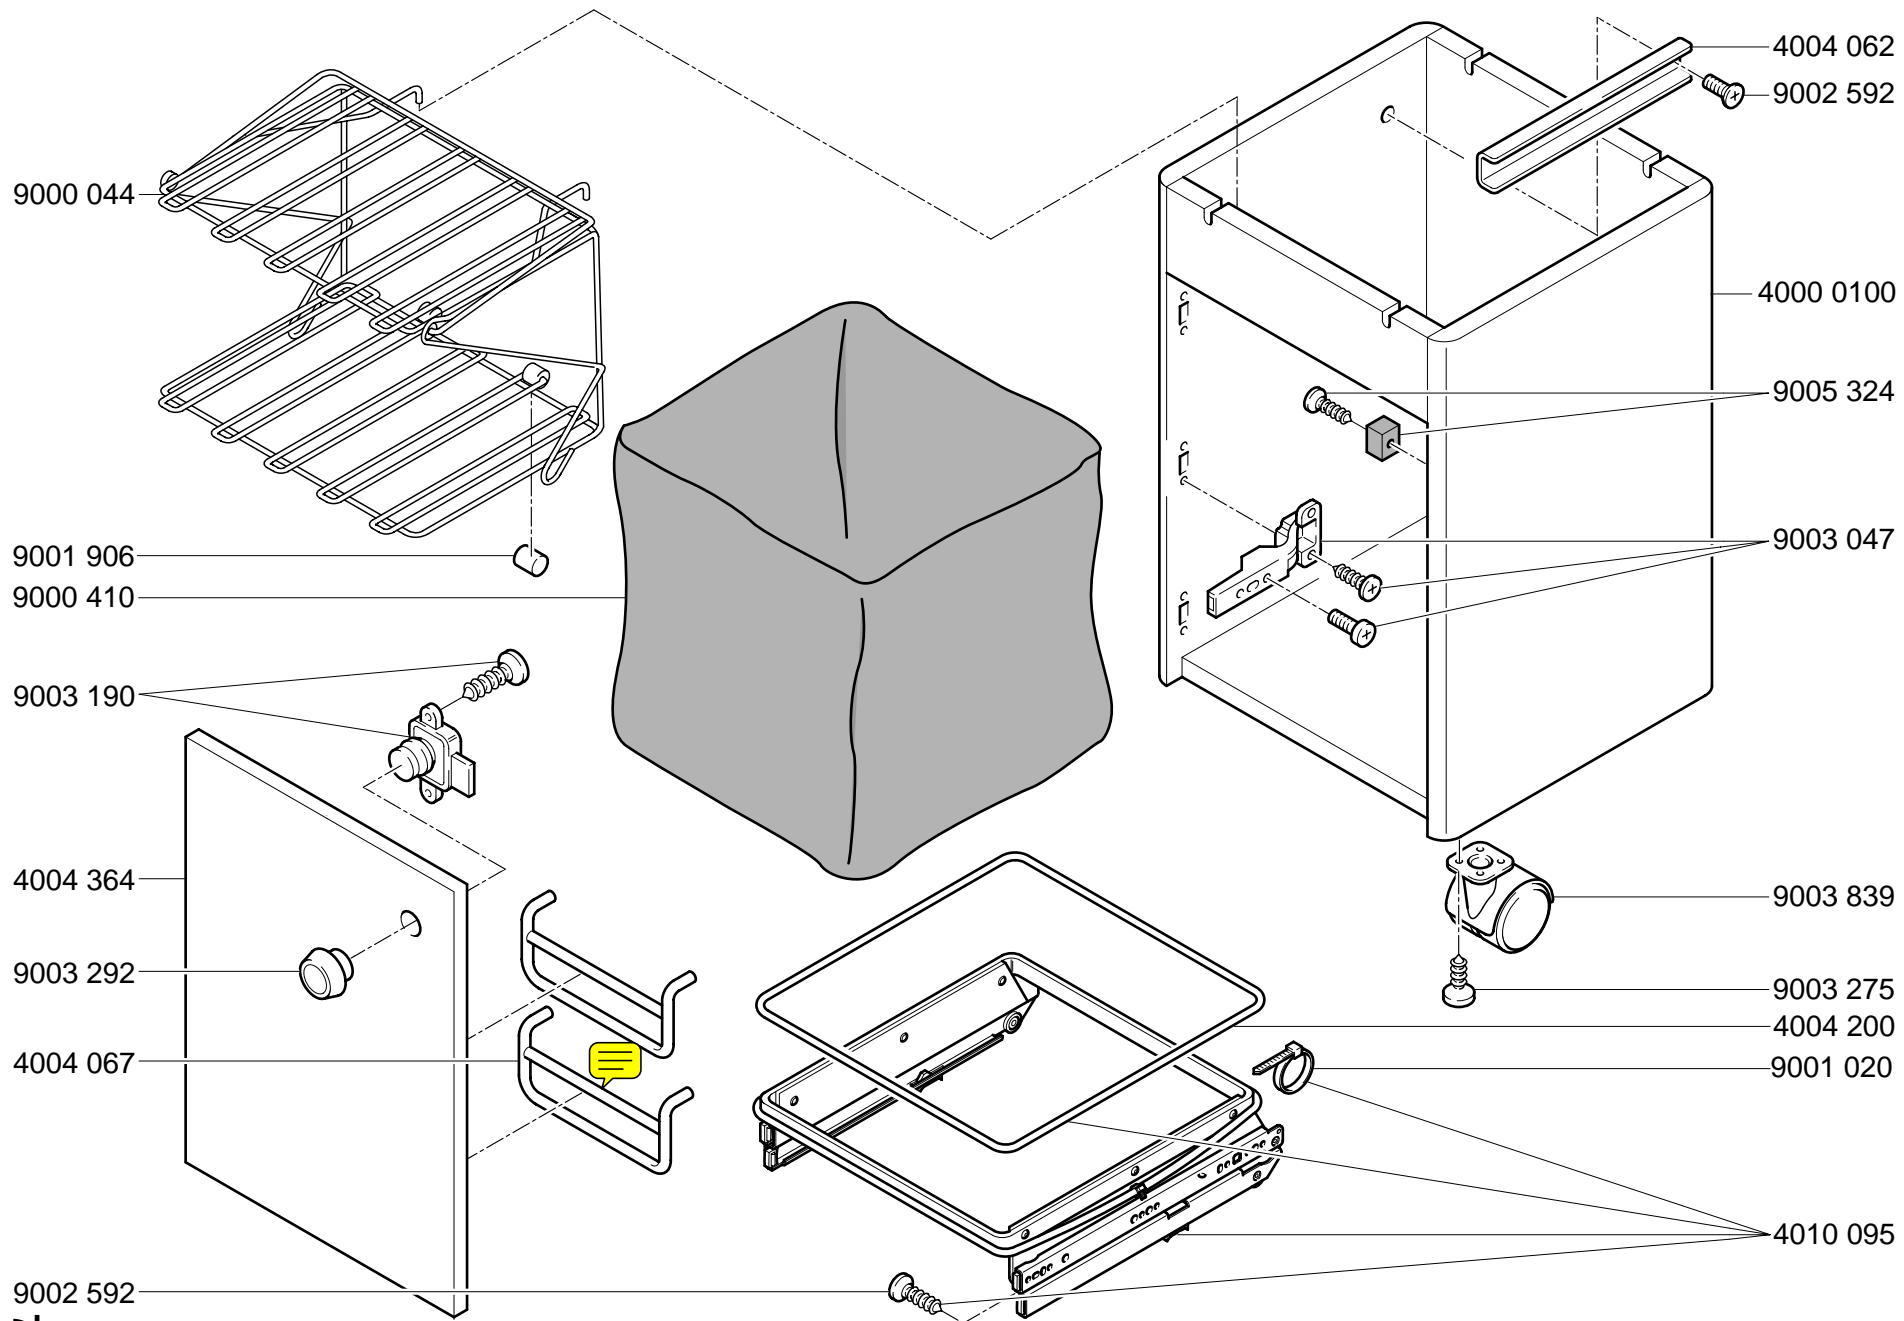

9003 839

9003 275

9000 410

4004 067

CROSS / CUT 2x15mm  
**Mod. 4003 E**  
 01.06.1998

**CROSS / CUT**  
**Mod. 4003 E**  
 2x15mm  
 01.07.2004

Anschlußplan 4003 E CROSS/CUT  
 Diagramme de branchement 4003 E CROSS/CUT  
 Conecting diagram 4003 E CROSS/CUT