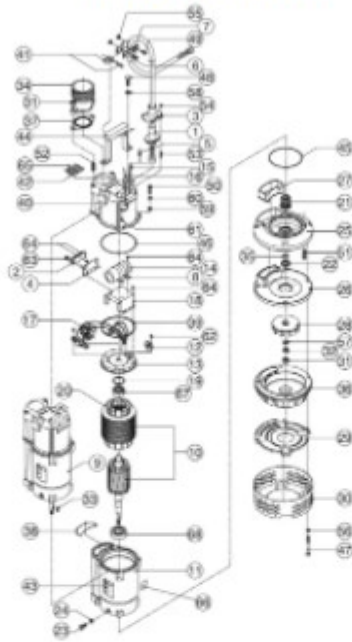

PB-68011 Parts List

REF. NO.	PLRT NO.	DESCRIPTION	QTY.	REF. NO.	PLRT NO.	DESCRIPTION	QTY.
09	0400144	MOTOR ASSEMBLY	1	39	0400020	GASKET	1
10	0400145	ROTOR & STATOR	1	40	0400027	MOTOR COVER	1
11	0400498	STATOR HOUSING	1	41	0400028	SHACKLE	1
12	0400499	MOTOR PROTECTOR	1	42	0400487	PB-68011 Name Plate	1
13	0400500	HOUSING	1	43	0400029	WARNING LABEL	1
14	0400501	CAPACITOR	1	44	0400030	HANDLE	1
15	0400502	LEAD WIRE	1	45	0400031	O RING (G125)	1
16	0400503	EARTH WIRE	1	46	0400032	O RING (G140)	1
17	0400504	CENTRIFUGAL SWITCH	1	47	0400033	BOLT (M6x80) 1pc	4
18	0400505	CENTRIFUGAL SWITCH COVER	1	48	0400034	BOLT (M6x100) 1pc	2
19	0400506	WAVE WASHER 1pc	2	49	0400035	BOLT (M6x16) 1pc	2
20	0400507	KEY	1	50	0400036	BOLT (M6x25) 1pc	4
21	0400508	MECHANICAL SEAL	1	51	0400037	SCREW (M6x20) 1pc	4
22	0400509	OIL SEAL	1	52	0400038	STUD BOLT (M12) 1pc	2
23	0400510	OIL PLUG	1	53	0400039	STUD BOLT (M6) 1pc	4
24	55420500	M10 SEAL WASHER	1	54	0400040	NUT (M6) 1pc	4
25	0400512	MECHANICAL SEAL HOUSING	1	55	0400041	NUT (M6) 1pc	2
26	0400513	REAR COVER	1	56	0400042	WASHER (M6) 1pc	4
27	0400514	DISCHARGE COVER	1	57	0400043	WASHER (M12) 1pc	1
28	0400515	IMPELLER	1	58	0400044	WASHER (M12) 1pc	2
29	0400516	SUCTION COVER	1	59	0400045	WASHER 1pc	4
30	0400517	STRAINER	1	60	0400046	SPRING WASHER 1pc	4
31	0400518	NUT (M12) 1pc	2	61	0400047	SCREW (M4x8) 1pc	1
32	0400519	NUT (M12) 1pc	1	62	0400048	SCREW (M4x20) 1pc	2
33	0400520	KEY	1	63	0400049	SCREW (M4x22) 1pc	4
34	0400521	HOSE COUPLING	1	64	0400050	SCREW (M4x2) 1pc	8
35	0400522	SLEEVE	1	65	0400051	SCREW 1pc	2
36	0400523	PUMP CASING	1	66	0400052	PONSTAR LABEL	1
37	0400524	GASKET	1	67	0400496	BALL BEARING (UPPER)	1
38	0400525	GASKET	1	68	0400497	BALL BEARING (LOWER)	1