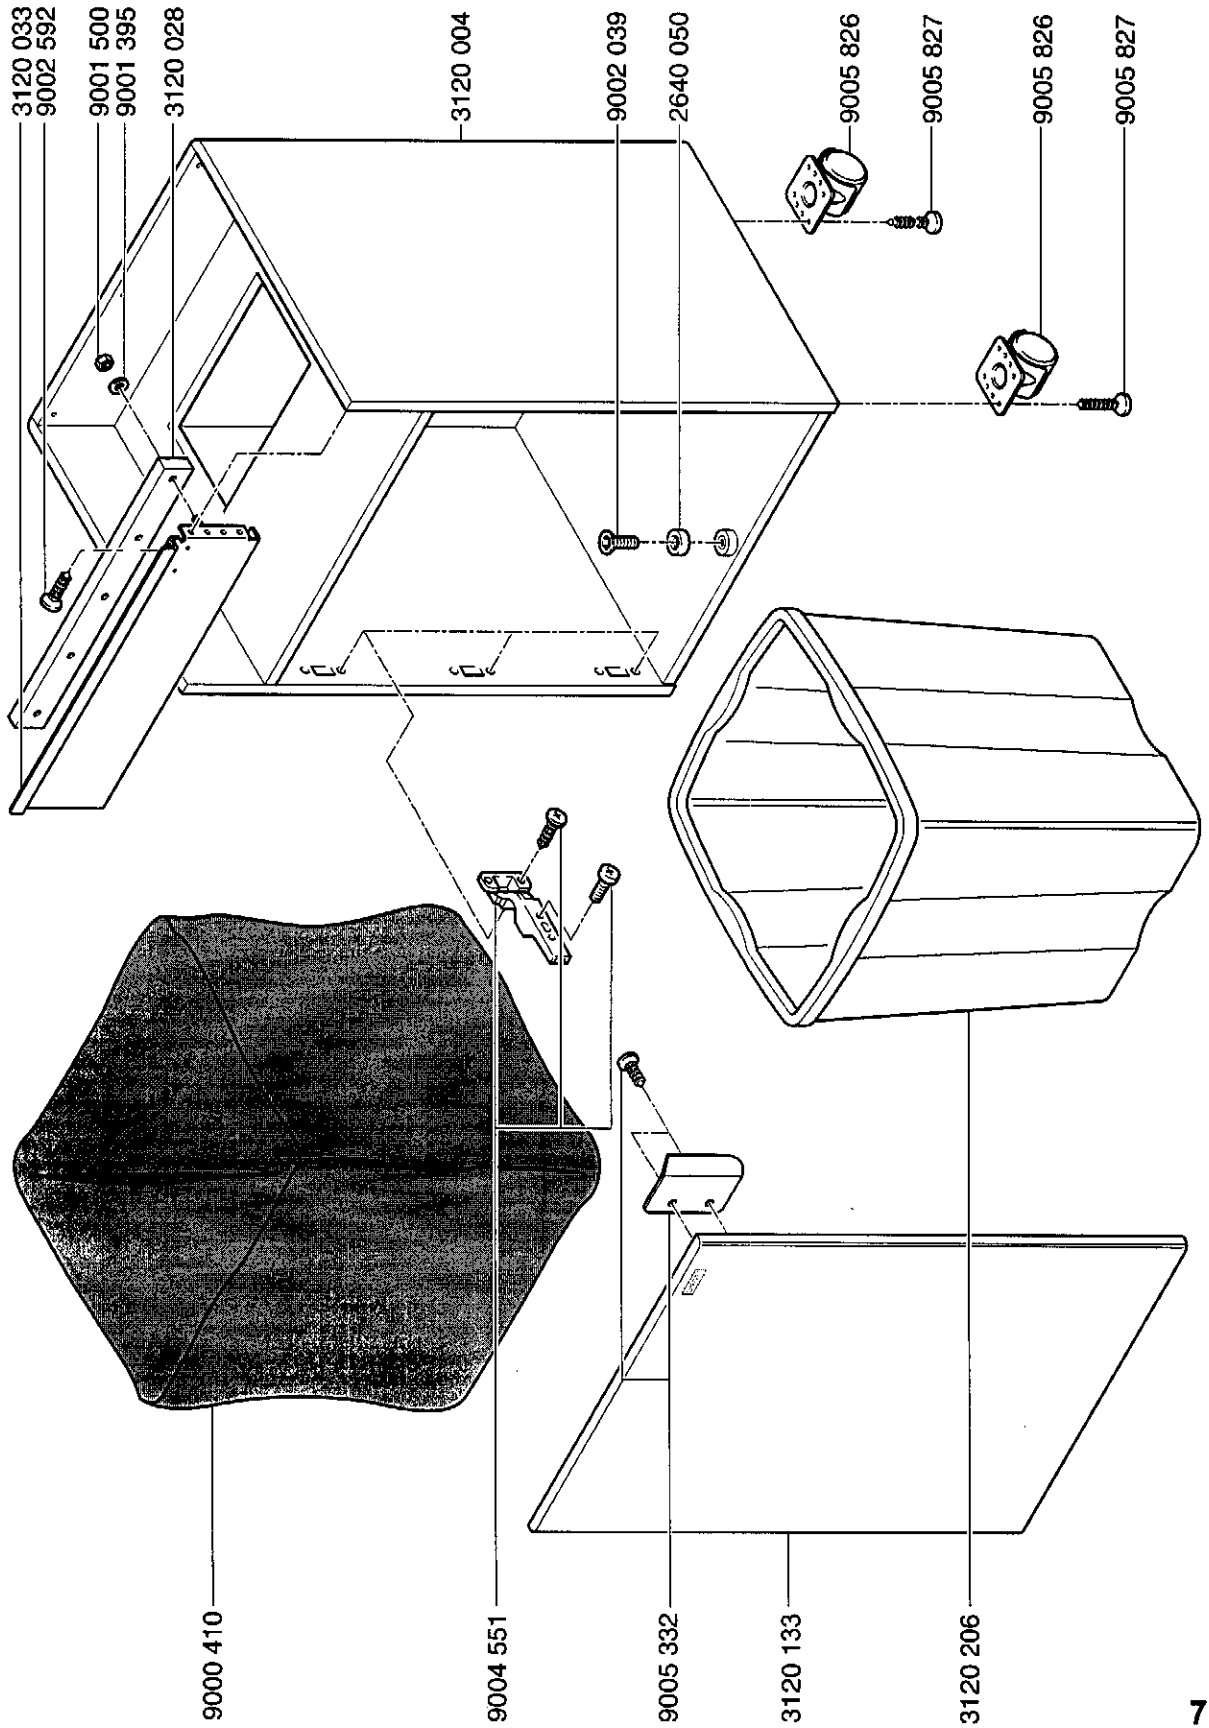

# Mod. 3105 A

01.02.2009

Stromlaufplan 3105 A  
schema de circuit électrique 3105 A  
wiring diagram 3105 A

# Mod. 3105 A

01.02.2009

Stromlaufplan 3105 A  
 schema de circuit electrique 3105 A  
 wiring diagram 3105 A

CROSS / CUT 4x40mm  
**Mod.3105 B**  
01.02.2013

CROSS / CUT 2x15mm  
**Mod.3105 B**  
 01.02.2013