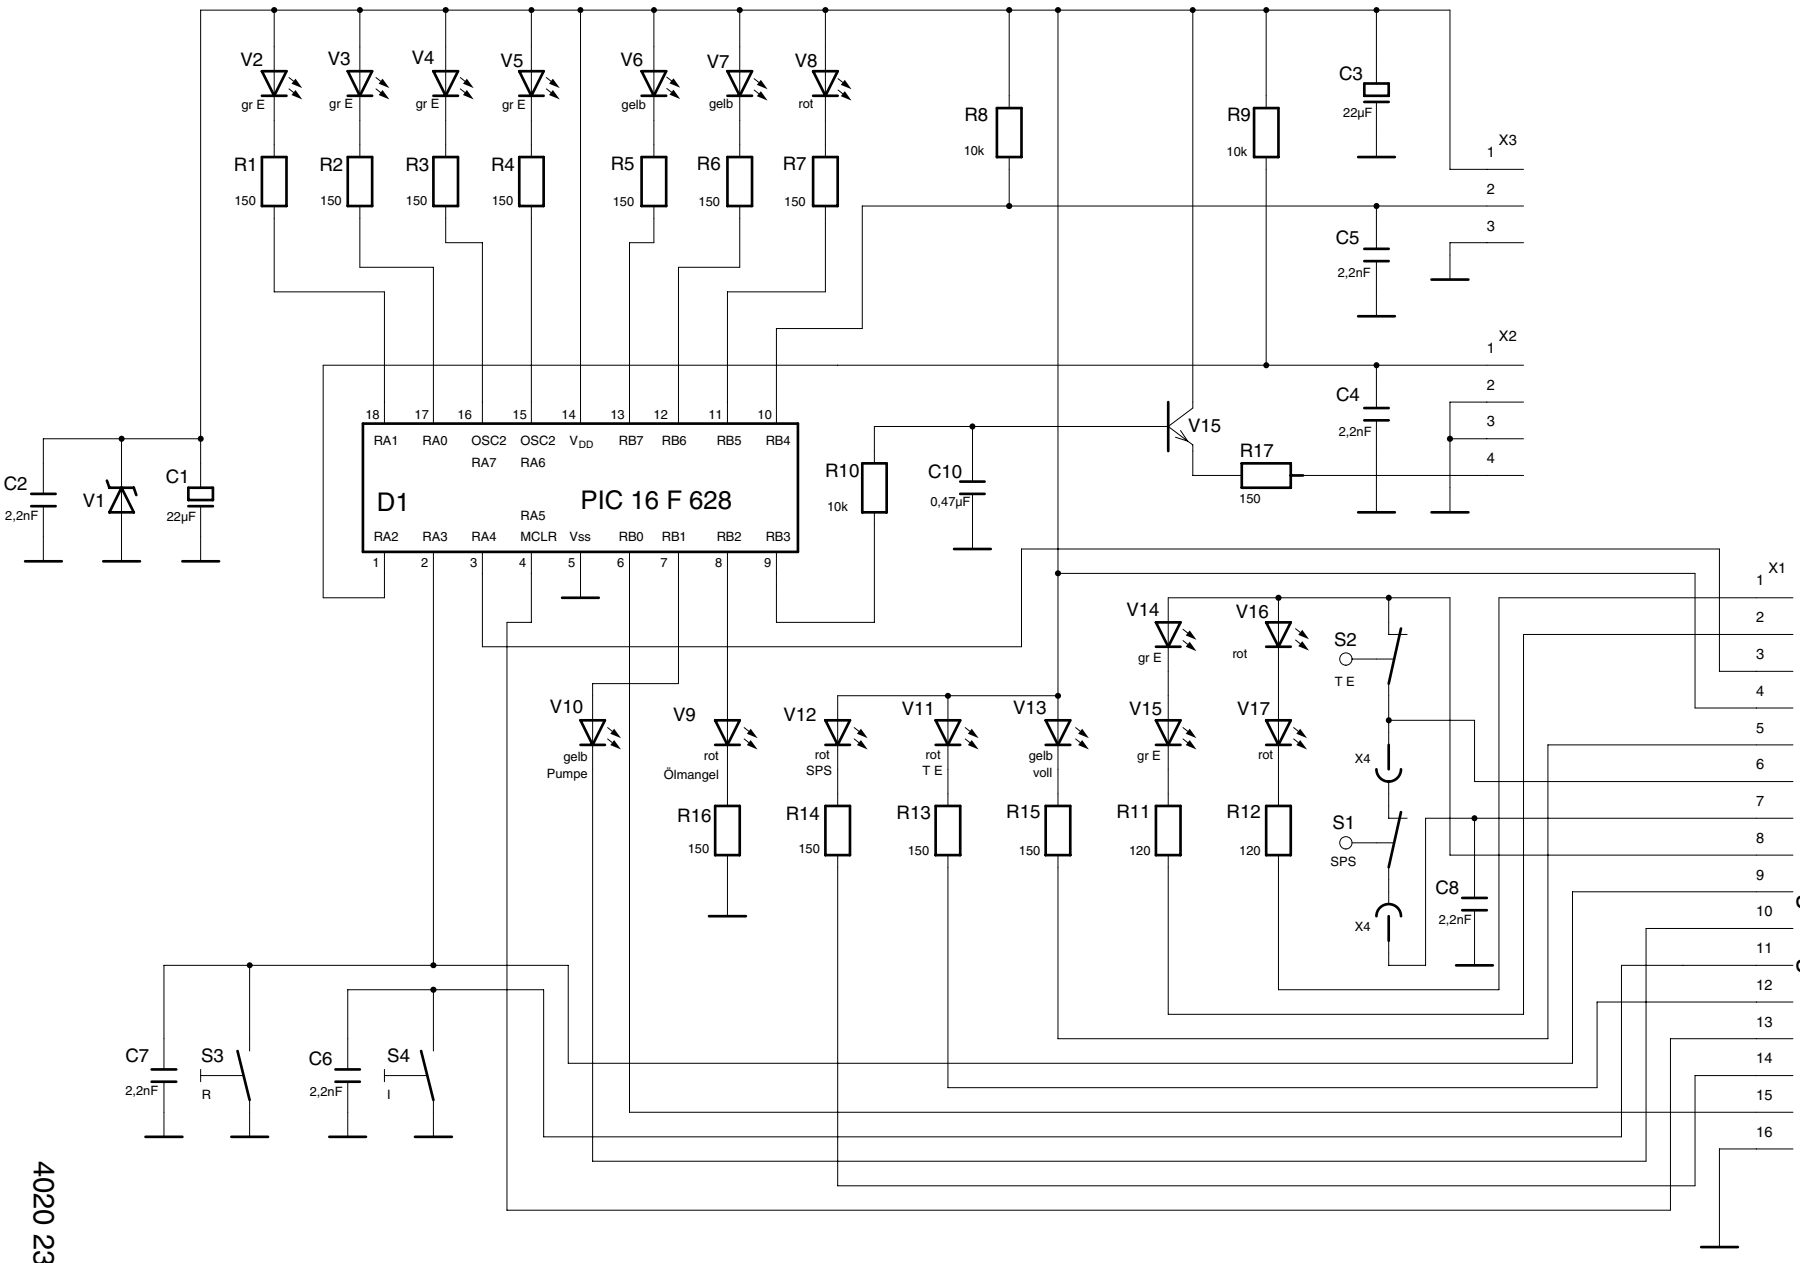

Mod. 3105 A

01.02.2009

Stromlaufplan 3105 A
schema de circuit électrique 3105 A
wiring diagram 3105 A