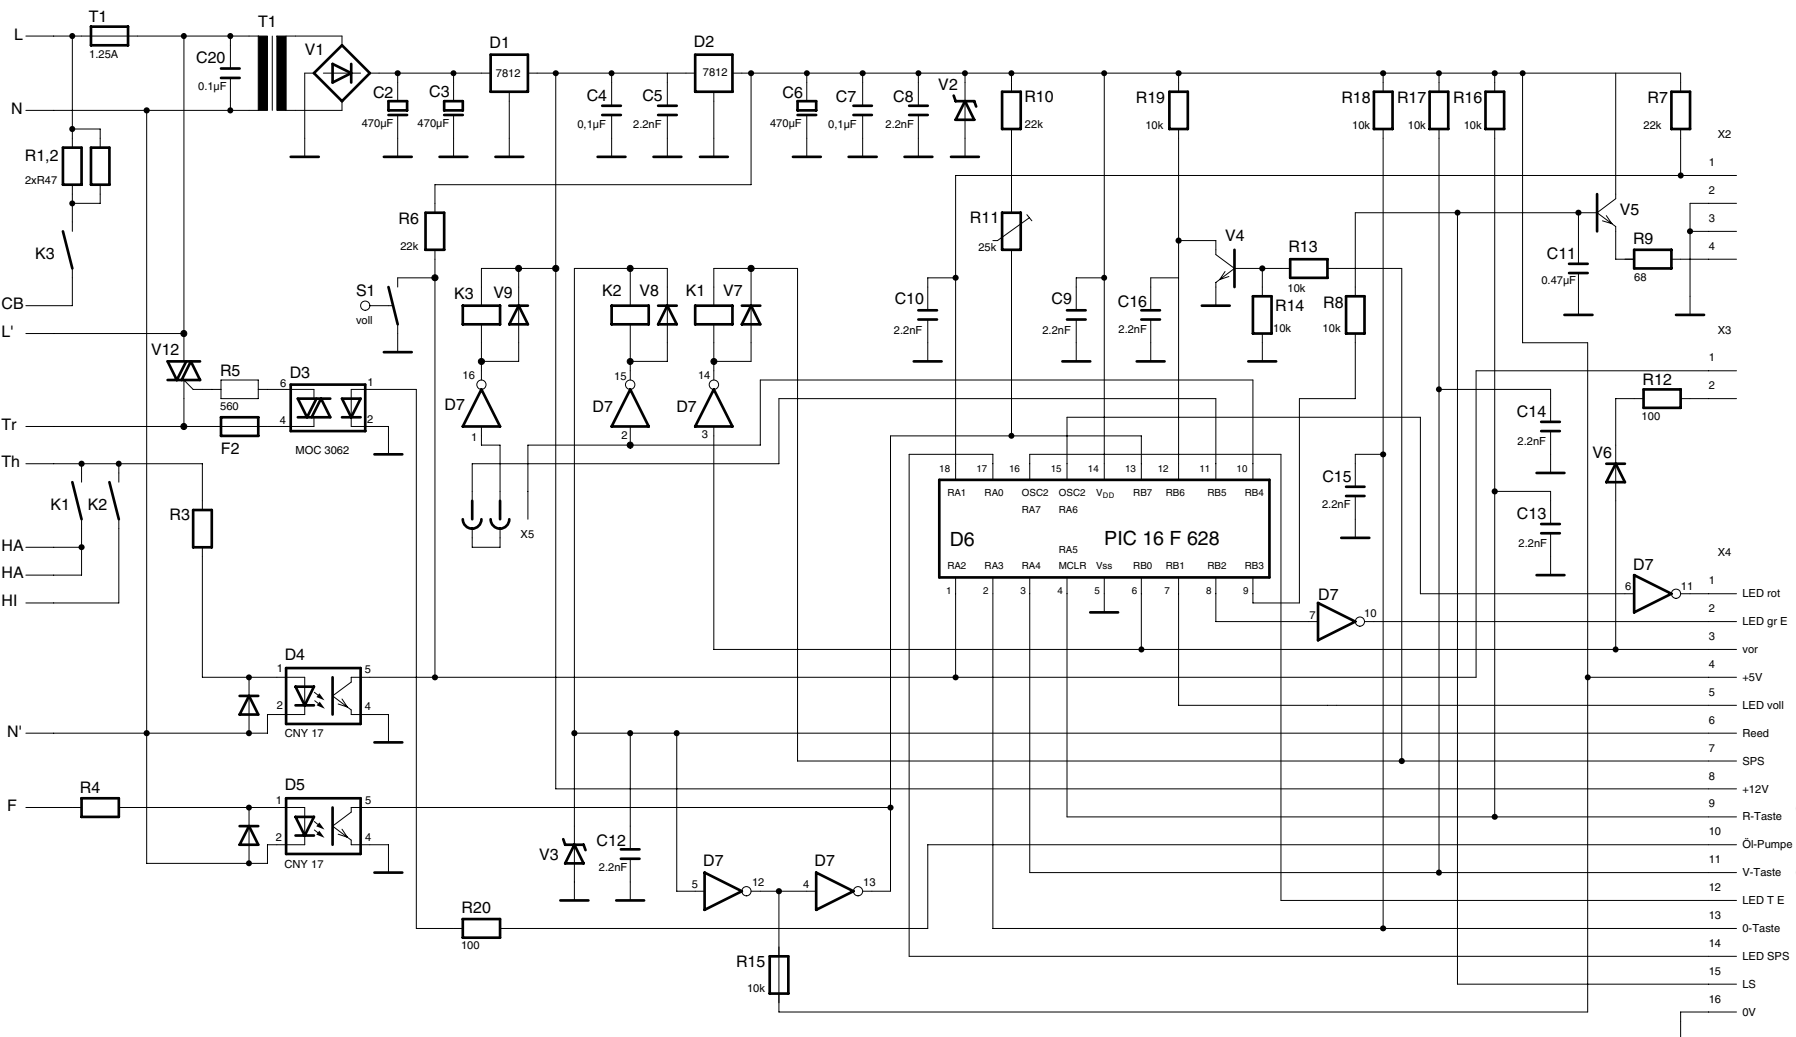

Mod. 3105 A

01.02.2009

Stromlaufplan 3105 A
schema de circuit électrique 3105 A
wiring diagram 3105 A