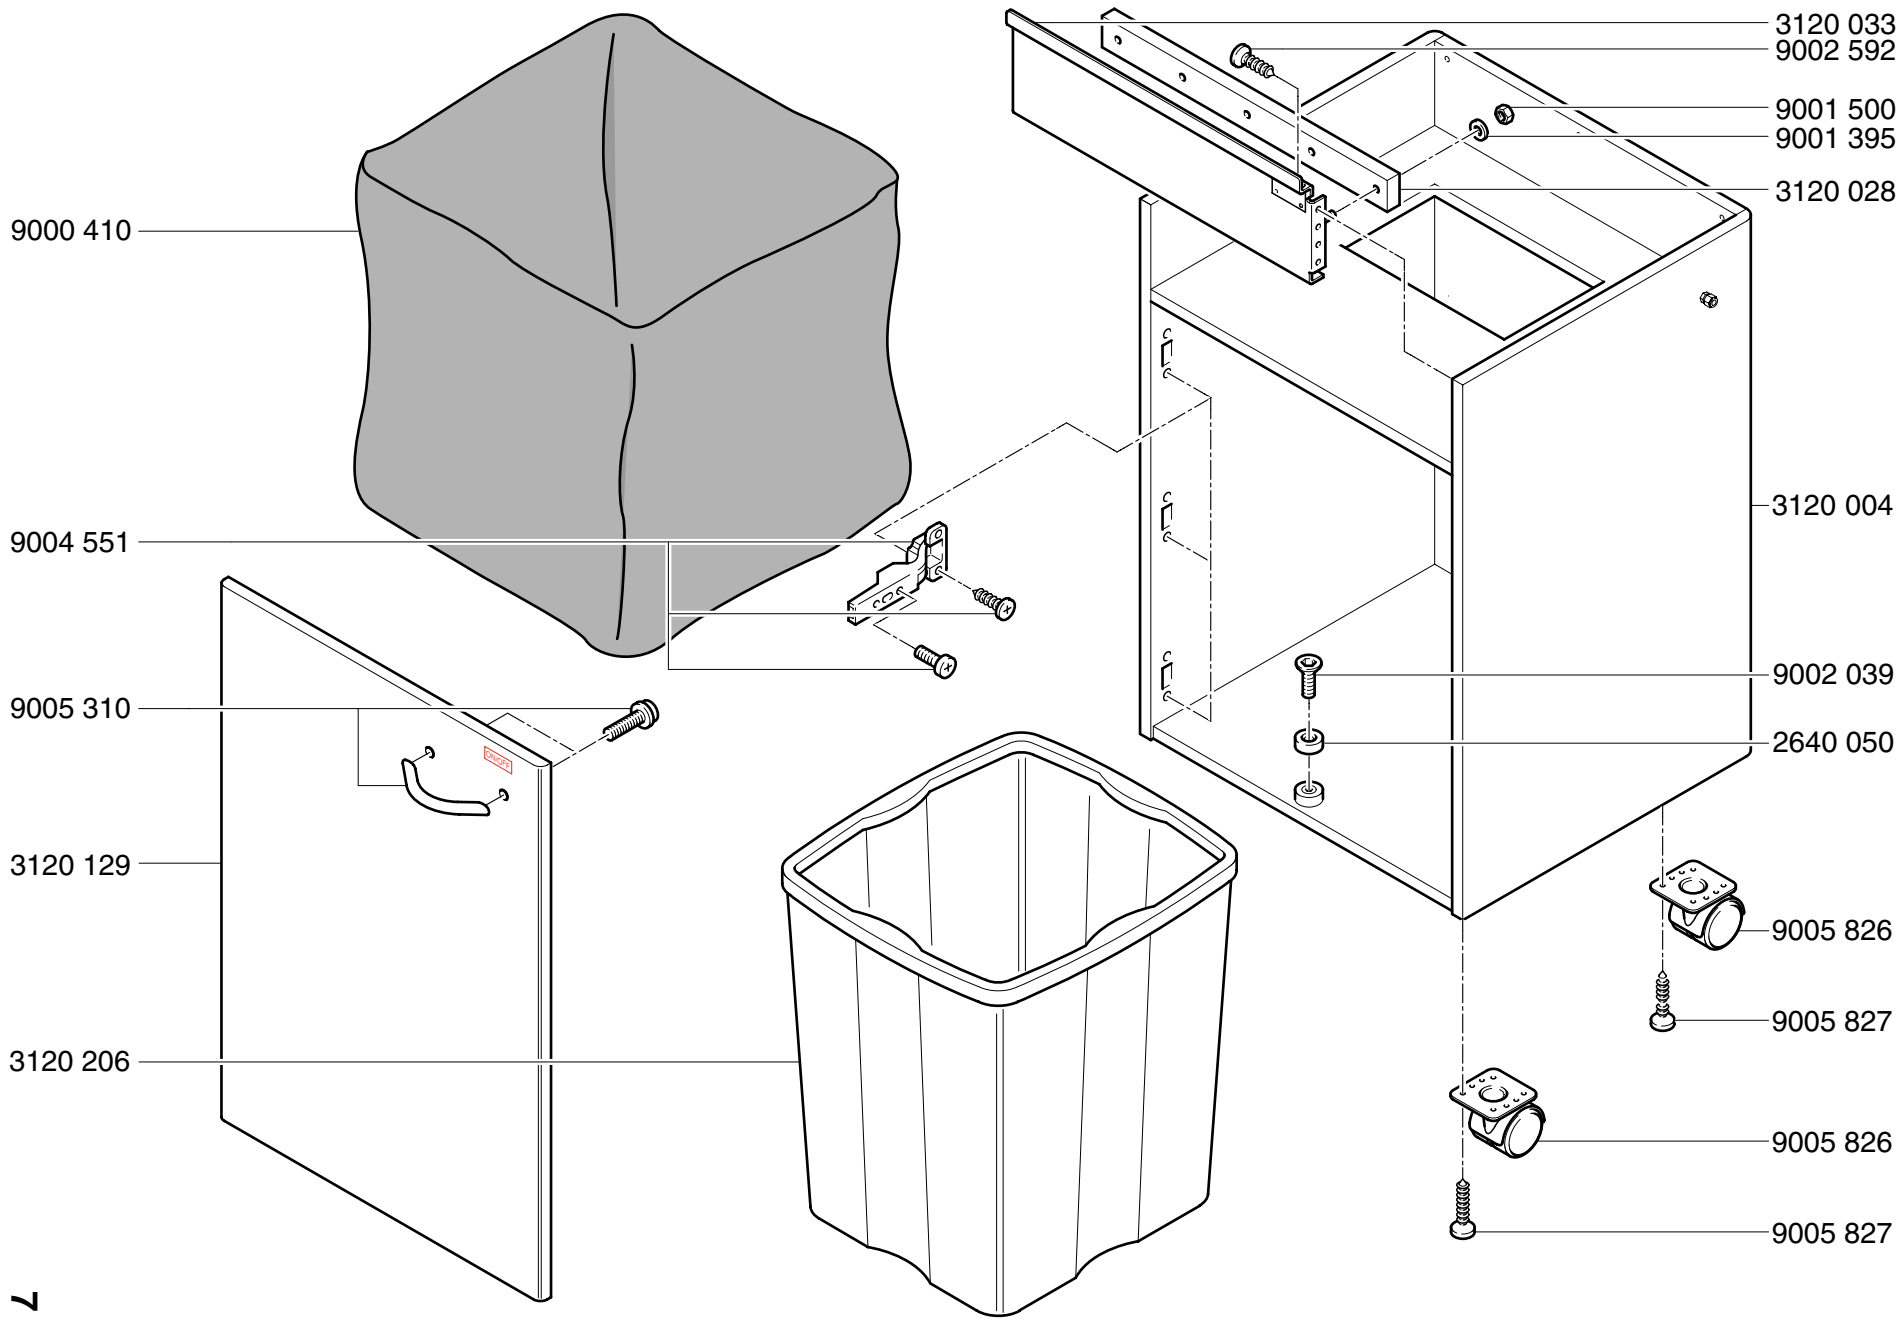

Mod. 3105 A

01.02.2009