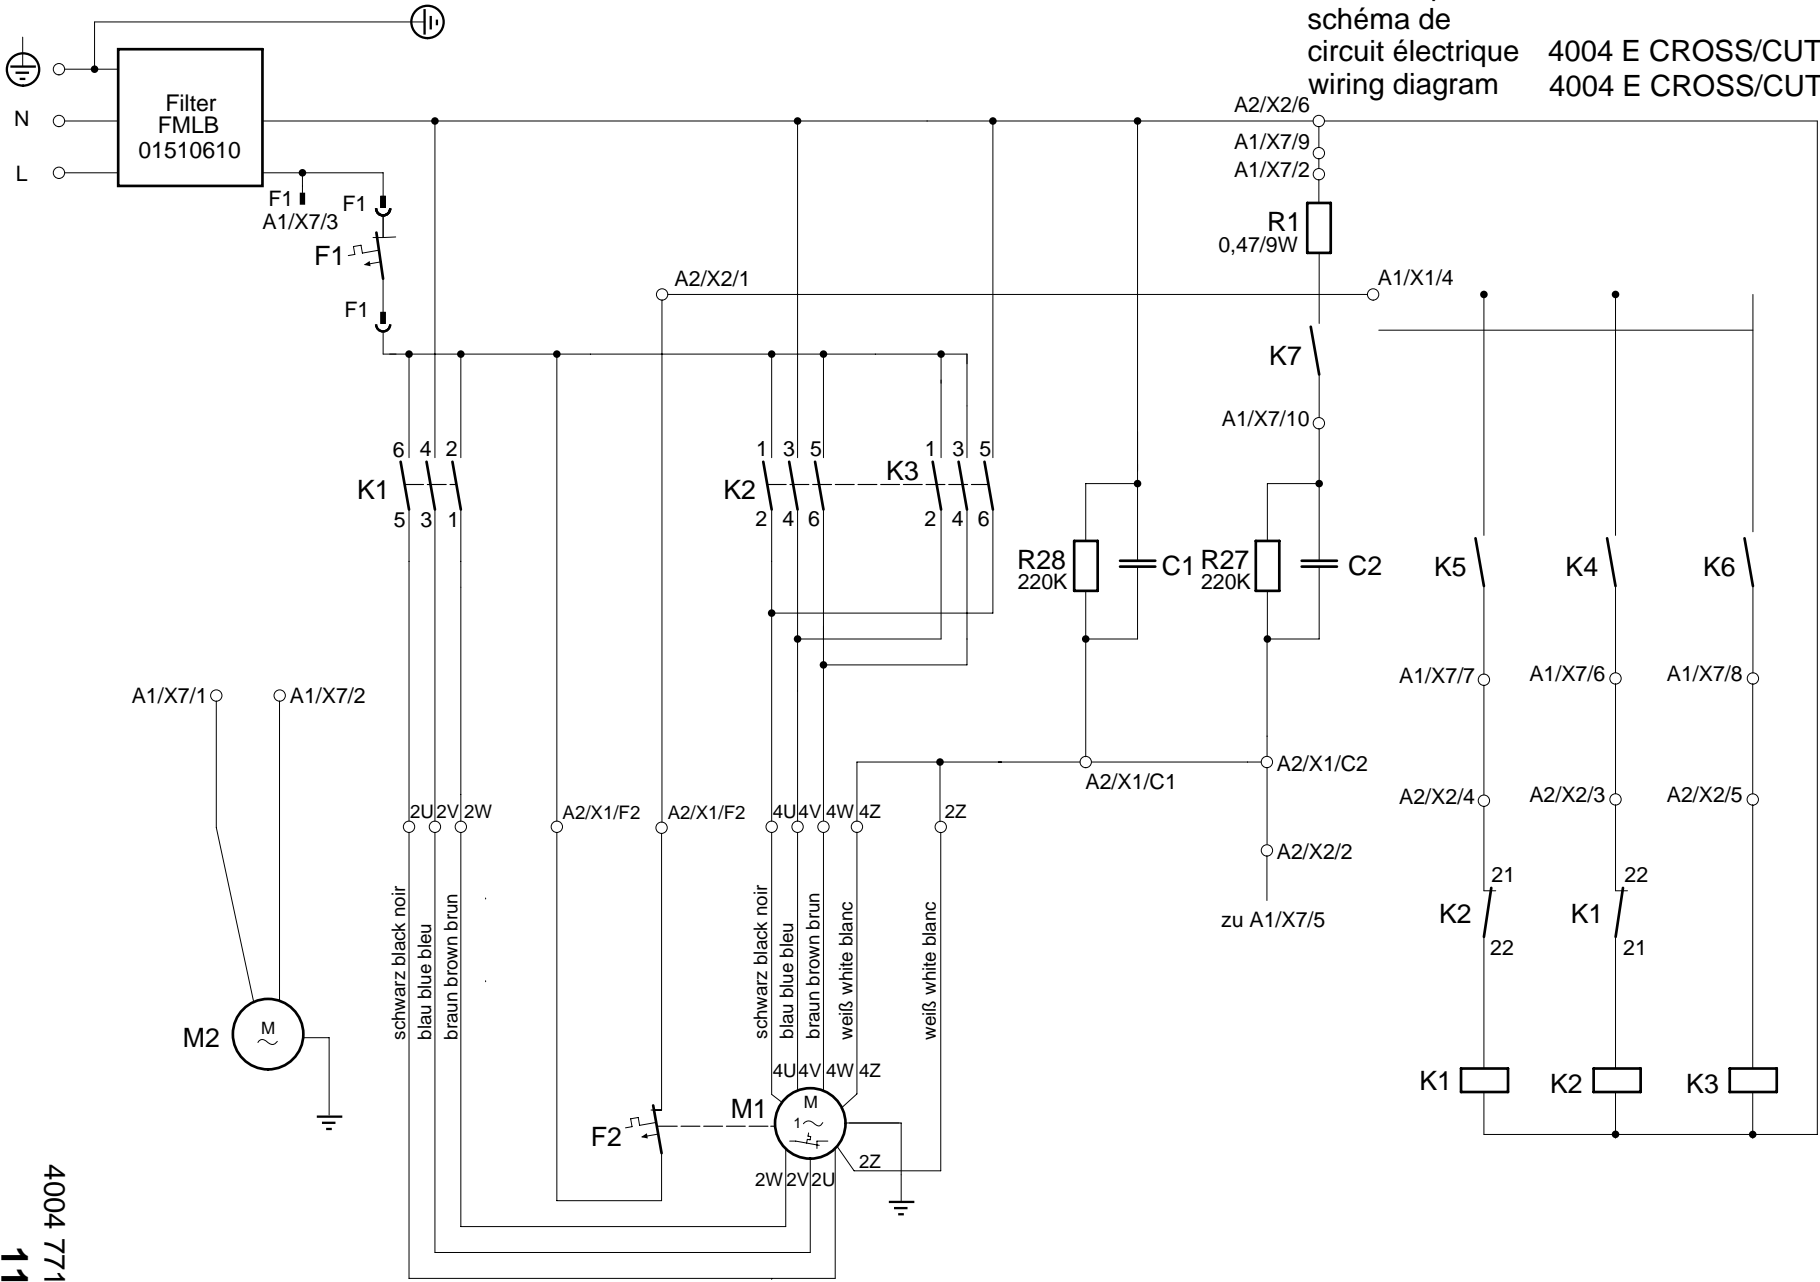

Stromlaufplan 4004 E CROSS/CUT
schéma de 4004 E CROSS/CUT
circuit électrique 4004 E CROSS/CUT
wiring diagram 4004 E CROSS/CUT

CROSS / CUT
4x40mm
Mod. 4004 E
01.09.1998
220-240V