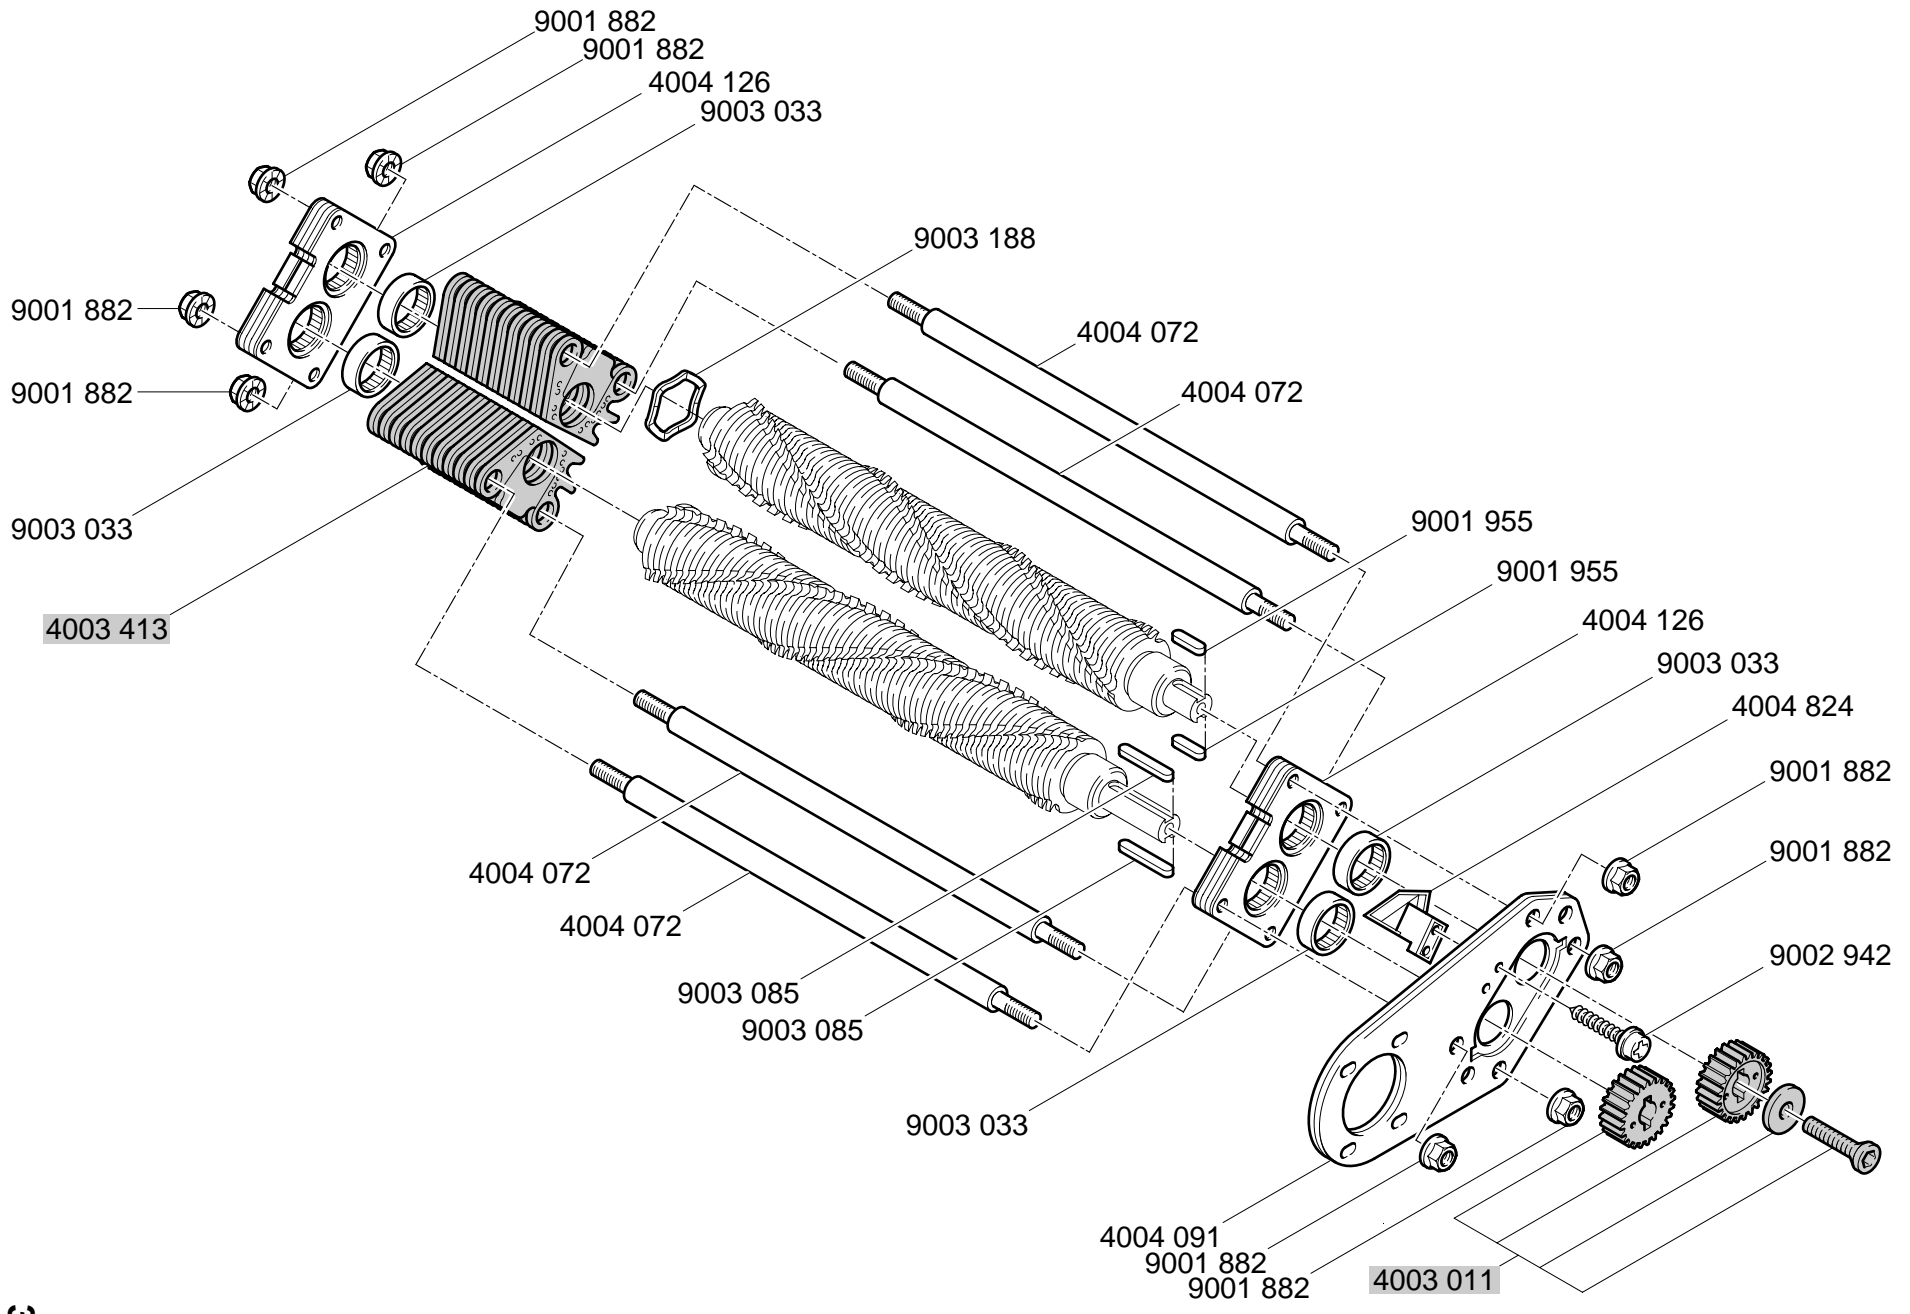

# Mod.4004 E

01.09.1998

**CROSS / CUT**  
**Mod. 4004 E**  
 4x40mm  
 01.09.1998

# Mod.4004 E

01.09.1998

100-115V

**4004 752/100V**  
**4004 751/115V**

CROSS / CUT 4x40mm  
**Mod. 4004 E**  
 01.09.1998

**CROSS / CUT**  
**4x40mm**  
**Mod. 4004 E**  
 01.07.2004

- schwarz/weiß black/withe noir/blanc
- schwarz/weiß black/withe noir/blanc
- braun brown brun
- rot red rouge
- orange orange orange
- grau grey gris
- blau blue bleu
- schwarz black noir

- schwarz black noir
- schwarz black noir
- lila purpl lilas
- braun brown brun
- rot red rouge
- orange orange orange
- grau grey gris
- blau bleu blue

4004 186  
 10

CROSS / CUT 4x40mm  
**Mod. 4004 E**  
 01.09.1998  
 100-115V