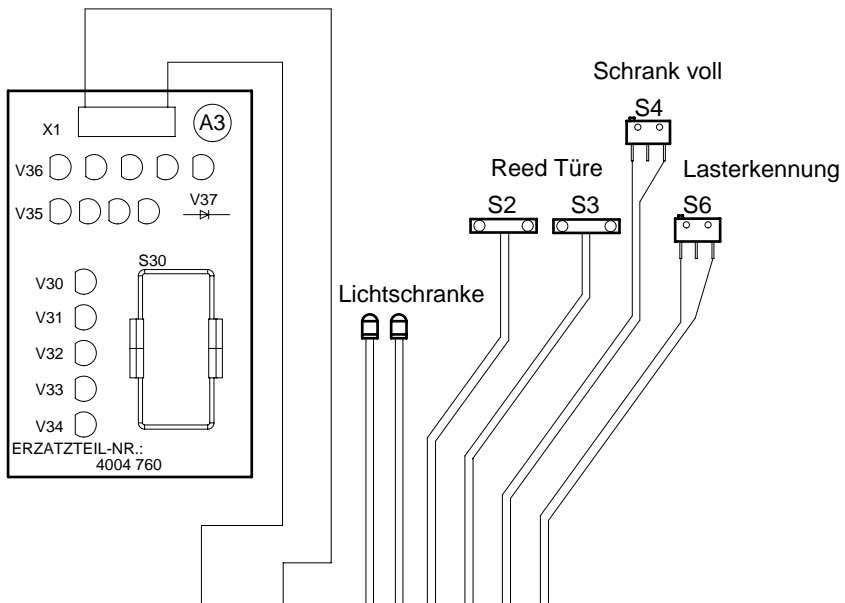

# Mod.4004 E

01.09.1998

100-115V

**4004 752/100V**  
**4004 751/115V**

CROSS / CUT 4x40mm  
**Mod. 4004 E**  
 01.09.1998

**CROSS / CUT**  
**4x40mm**  
**Mod. 4004 E**  
 01.07.2004

- schwarz/weiß black/withe noir/blanc
- schwarz/weiß black/withe noir/blanc
- braun brown brun
- rot red rouge
- orange orange orange
- grau grey gris
- blau blue bleu
- schwarz black noir

Anschlußplan 4004 E CROSS/CUT  
Diagramme de branchement 4004 E CROSS/CUT  
Conecting diagram 4004 E CROSS/CUT

**Mod. 4004 E**  
 CROSS / CUT 4x40mm  
 01.09.1998  
 220-240V

Anschlußplan 4004 E CROSS/CUT  
 Diagramme de branchement 4004 E CROSS/CUT  
 Conecting diagram 4004 E CROSS/CUT

- schwarz black noir
- schwarz black noir
- lila purpl lilas
- braun brown brun
- rot red rouge
- orange orange orange
- grau grey gris
- blau bleu blue

4004 186  
 10

CROSS / CUT 4x40mm  
**Mod. 4004 E**  
 01.09.1998  
 100-115V