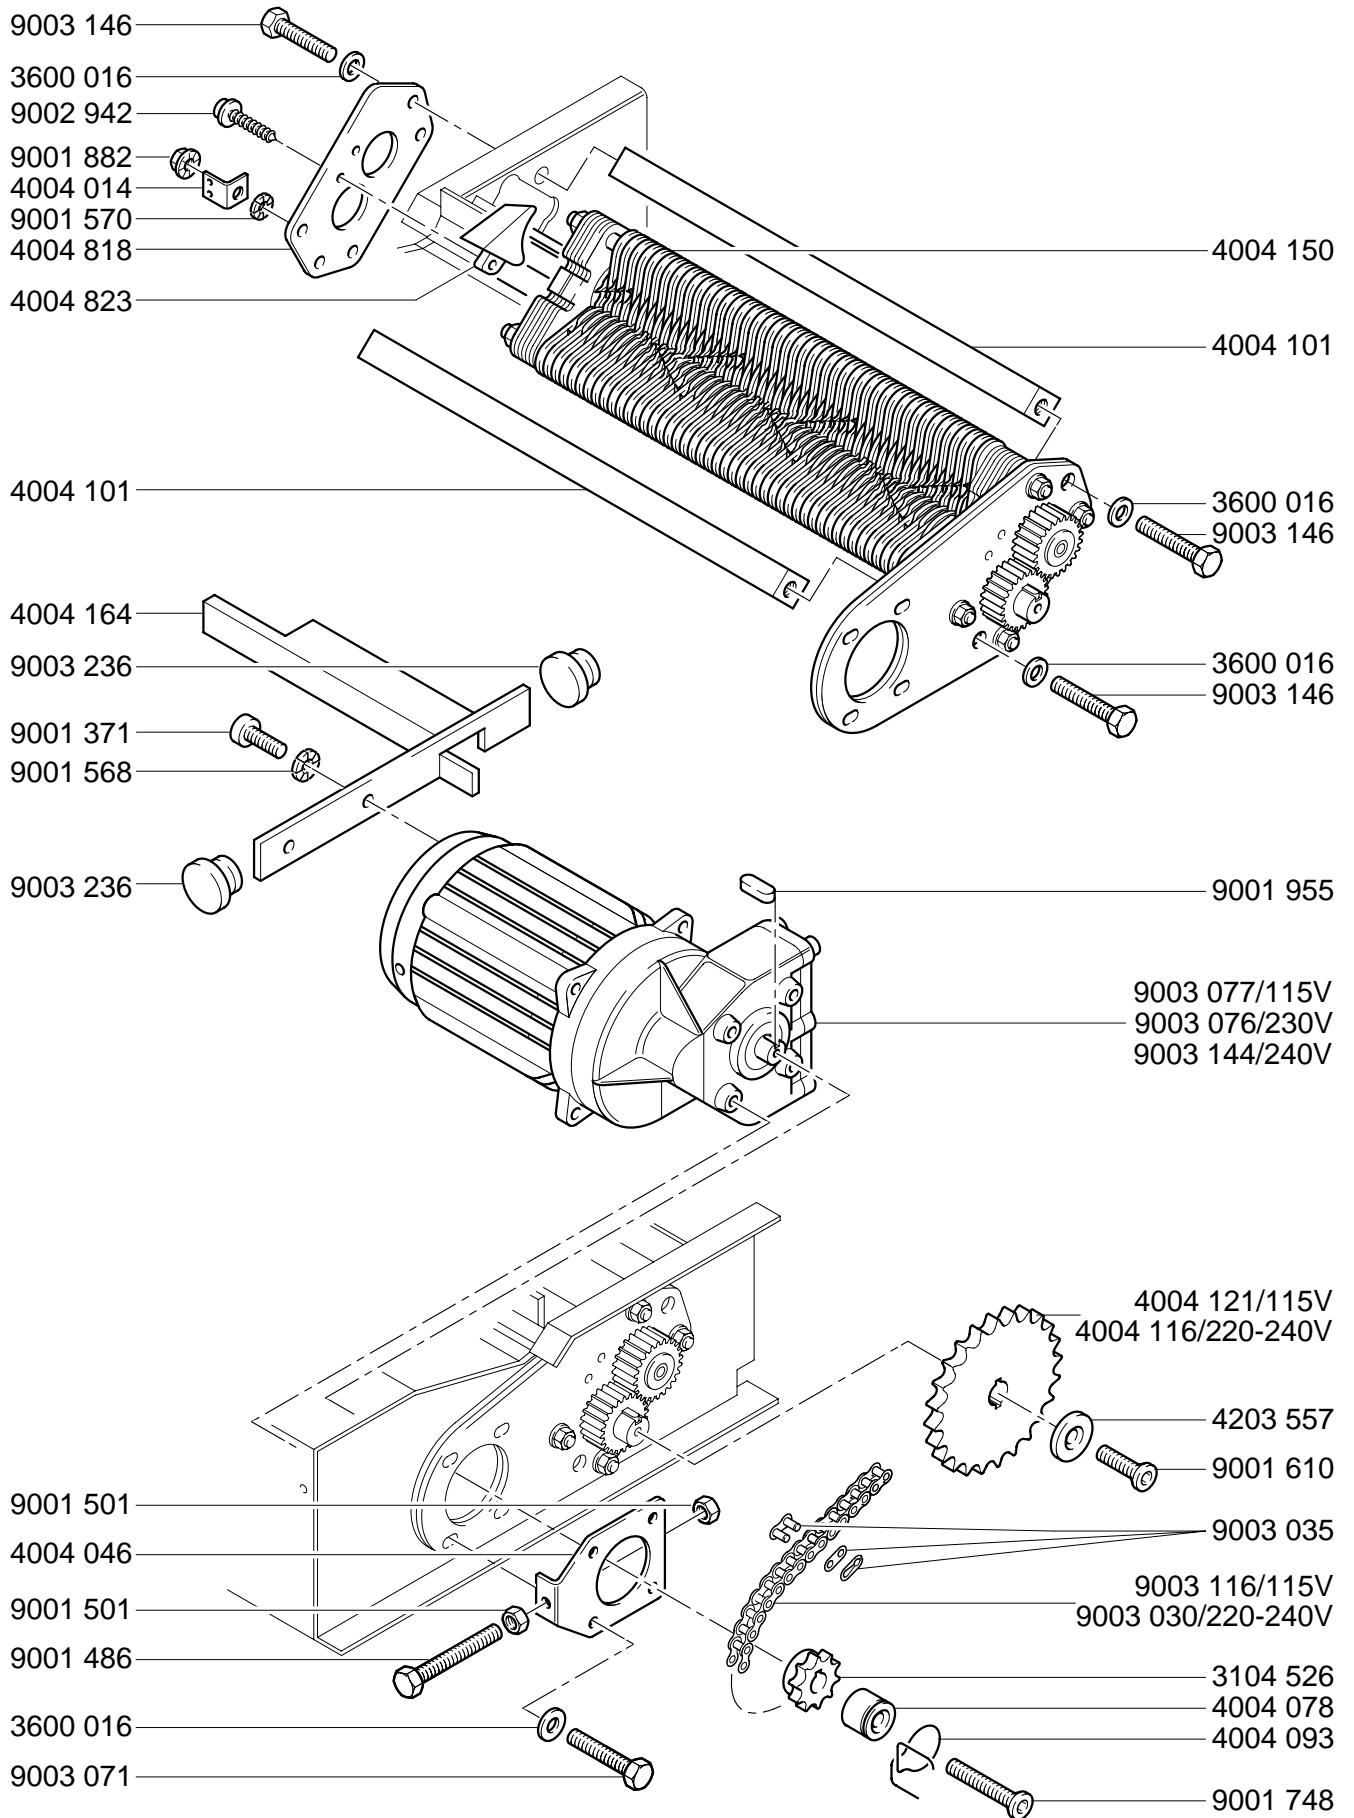

# Mod.4004 E

01.09.1998

**CROSS / CUT**  
**Mod. 4004 E**  
 4x40mm  
 01.09.1998

# Mod.4004 E

01.09.1998  
220-240V

# Mod.4004 E

01.09.1998

100-115V

**4004 752/100V**  
**4004 751/115V**

CROSS / CUT 4x40mm  
**Mod. 4004 E**  
 01.09.1998

**CROSS / CUT**  
**4x40mm**  
**Mod. 4004 E**  
 01.07.2004

- schwarz/weiß black/withe noir/blanc
- schwarz/weiß black/withe noir/blanc
- braun brown brun
- rot red rouge
- orange orange orange
- grau grey gris
- blau blue bleu
- schwarz black noir

- schwarz black noir
- schwarz black noir
- lila purpl lilas
- braun brown brun
- rot red rouge
- orange orange orange
- grau grey gris
- blau bleu blue

4004 186  
 10

CROSS / CUT 4x40mm  
**Mod. 4004 E**  
 01.09.1998  
 100-115V