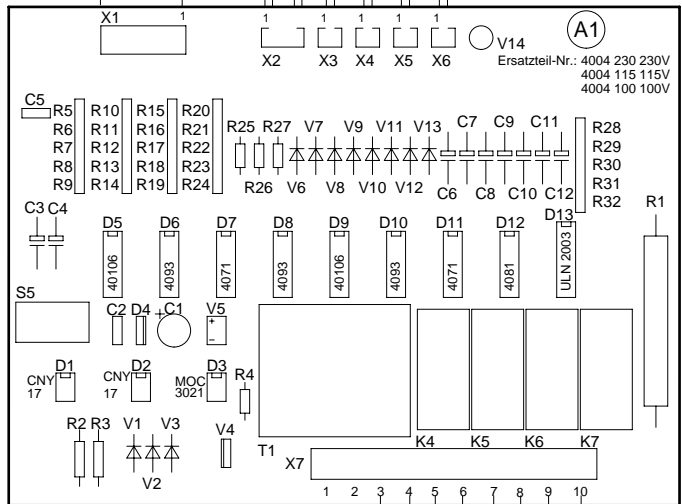

# Mod.4004 E

01.09.1998

100-115V

**4004 752/100V**  
**4004 751/115V**

CROSS / CUT 4x40mm  
**Mod. 4004 E**  
 01.09.1998

**CROSS / CUT**  
**4x40mm**  
**Mod. 4004 E**  
 01.07.2004

- schwarz/weiß black/withe noir/blanc
- schwarz/weiß black/withe noir/blanc
- braun brown brun
- rot red rouge
- orange orange orange
- grau grey gris
- blau blue bleu
- schwarz black noir

Anschlußplan 4004 E CROSS/CUT  
Diagramme de branchement 4004 E CROSS/CUT  
Conecting diagram 4004 E CROSS/CUT

**Mod. 4004 E**  
 CROSS / CUT 4x40mm  
 01.09.1998  
 220-240V

Anschlußplan 4004 E CROSS/CUT  
 Diagramme de branchement 4004 E CROSS/CUT  
 Conecting diagram 4004 E CROSS/CUT

- schwarz black noir
- schwarz black noir
- lila purpl lilas
- braun brown brun
- rot red rouge
- orange orange orange
- grau grey gris
- blau bleu blue

4004 186  
 10

CROSS / CUT 4x40mm  
**Mod. 4004 E**  
 01.09.1998  
 100-115V