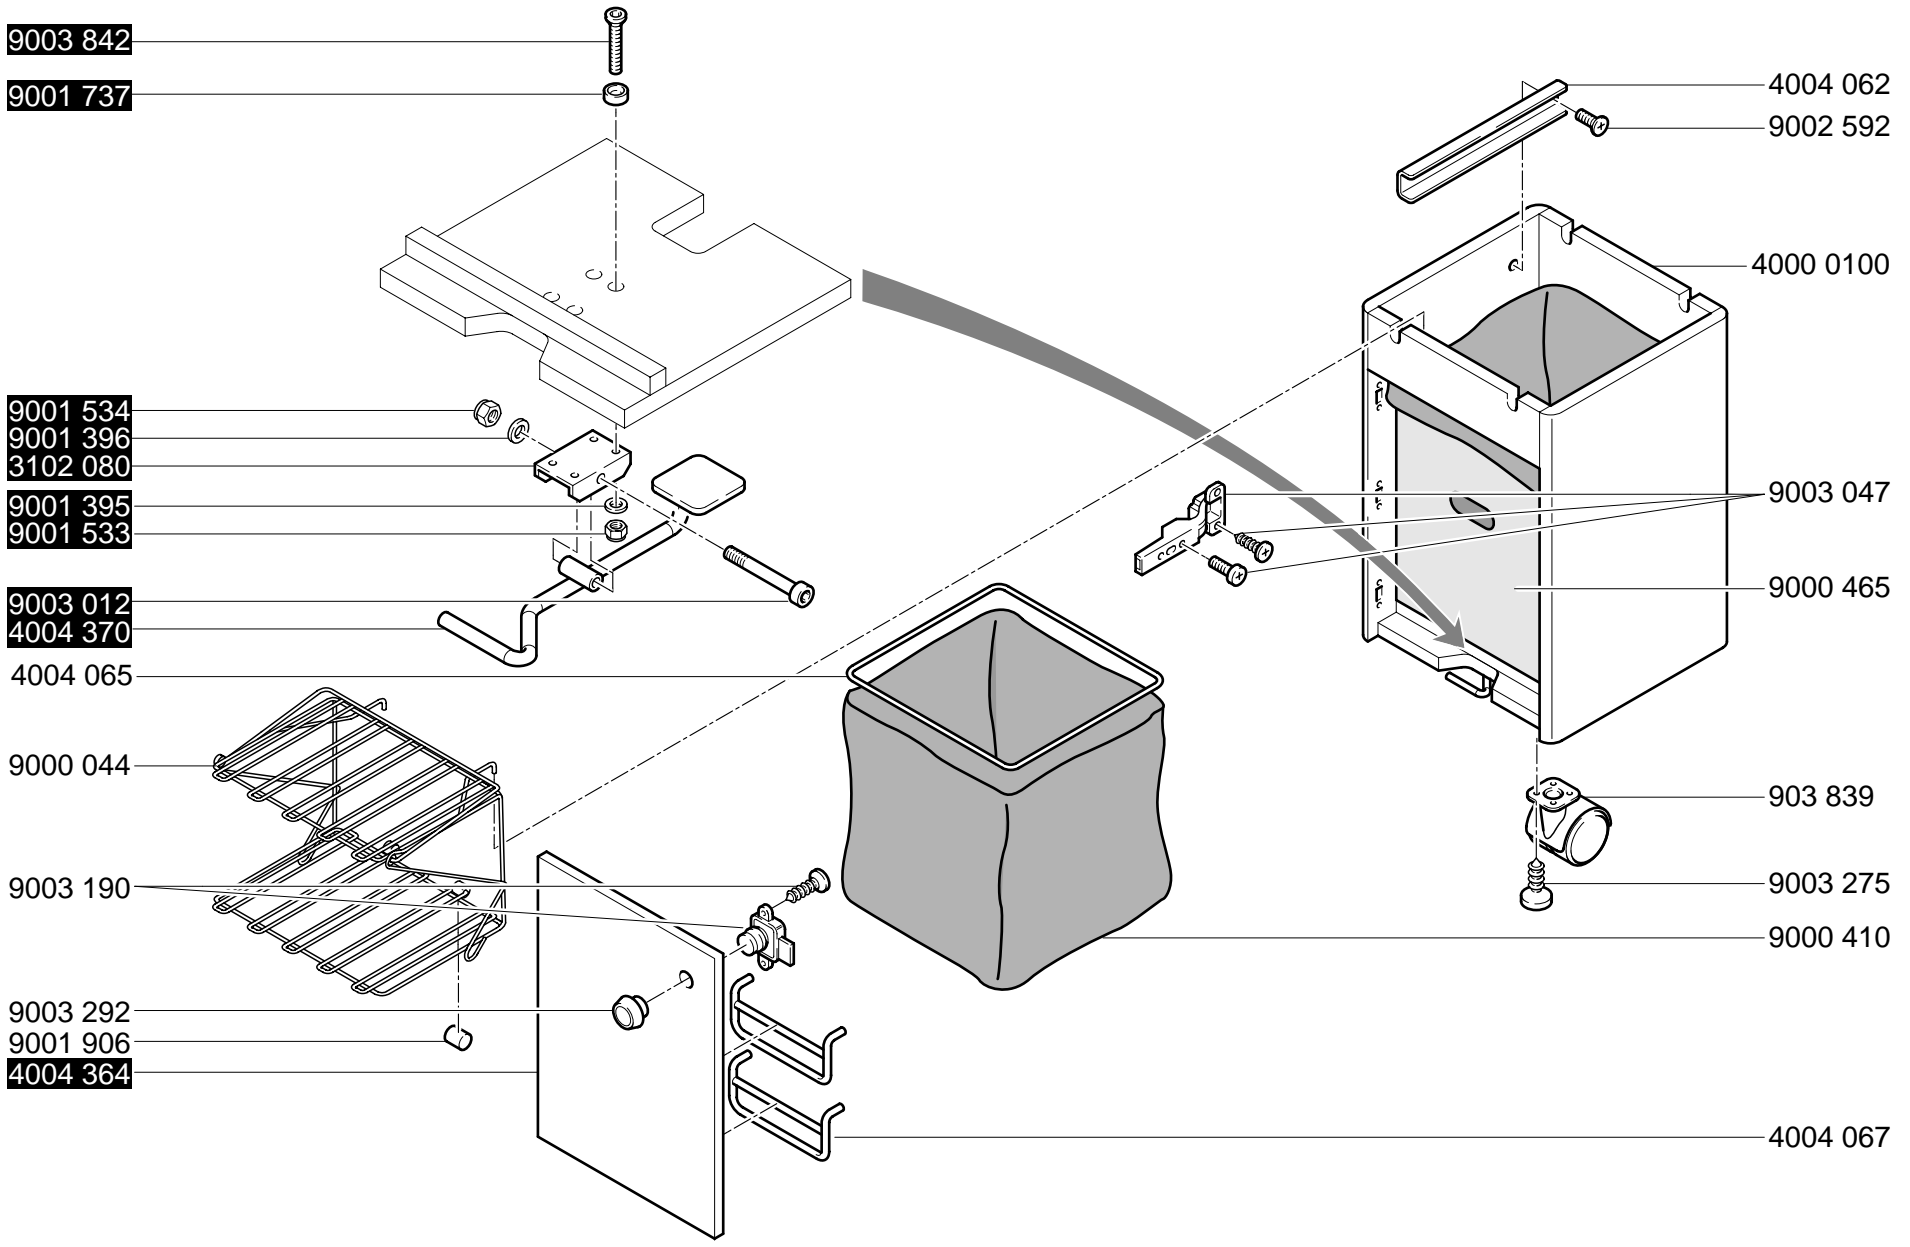

CROSS / CUT 4x40mm
Mod. 4004 E
01.09.1998