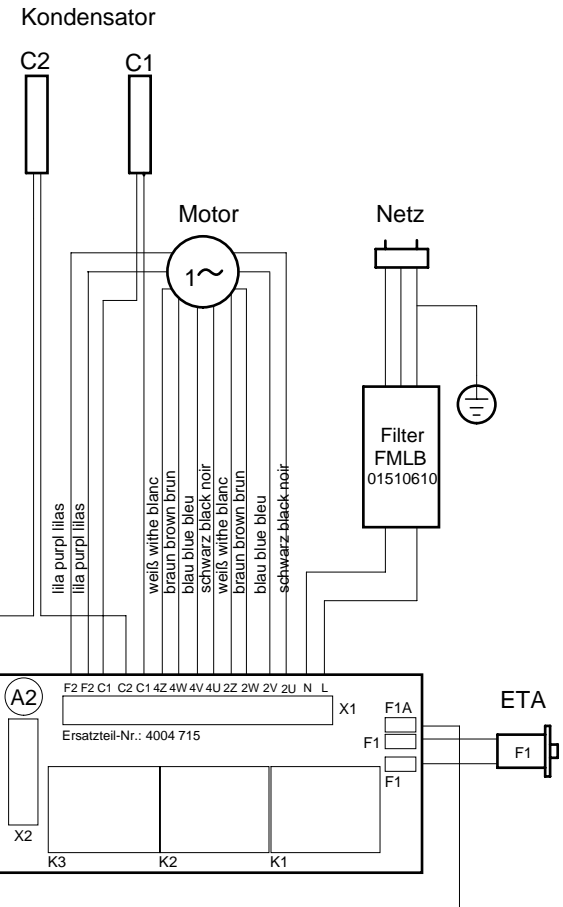

# Mod.4004 E

01.09.1998

100-115V

**4004 752/100V**  
**4004 751/115V**

CROSS / CUT 4x40mm  
**Mod. 4004 E**  
 01.09.1998

**CROSS / CUT**  
**4x40mm**  
**Mod. 4004 E**  
 01.07.2004

- schwarz/weiß black/withe noir/blanc
- schwarz/weiß black/withe noir/blanc
- braun brown brun
- rot red rouge
- orange orange orange
- grau grey gris
- blau blue bleu
- schwarz black noir

Anschlußplan 4004 E CROSS/CUT  
Diagramme de branchement 4004 E CROSS/CUT  
Conecting diagram 4004 E CROSS/CUT

**Mod. 4004 E**  
 CROSS / CUT 4x40mm  
 01.09.1998  
 220-240V

Anschlußplan 4004 E CROSS/CUT  
 Diagramme de branchement 4004 E CROSS/CUT  
 Conecting diagram 4004 E CROSS/CUT