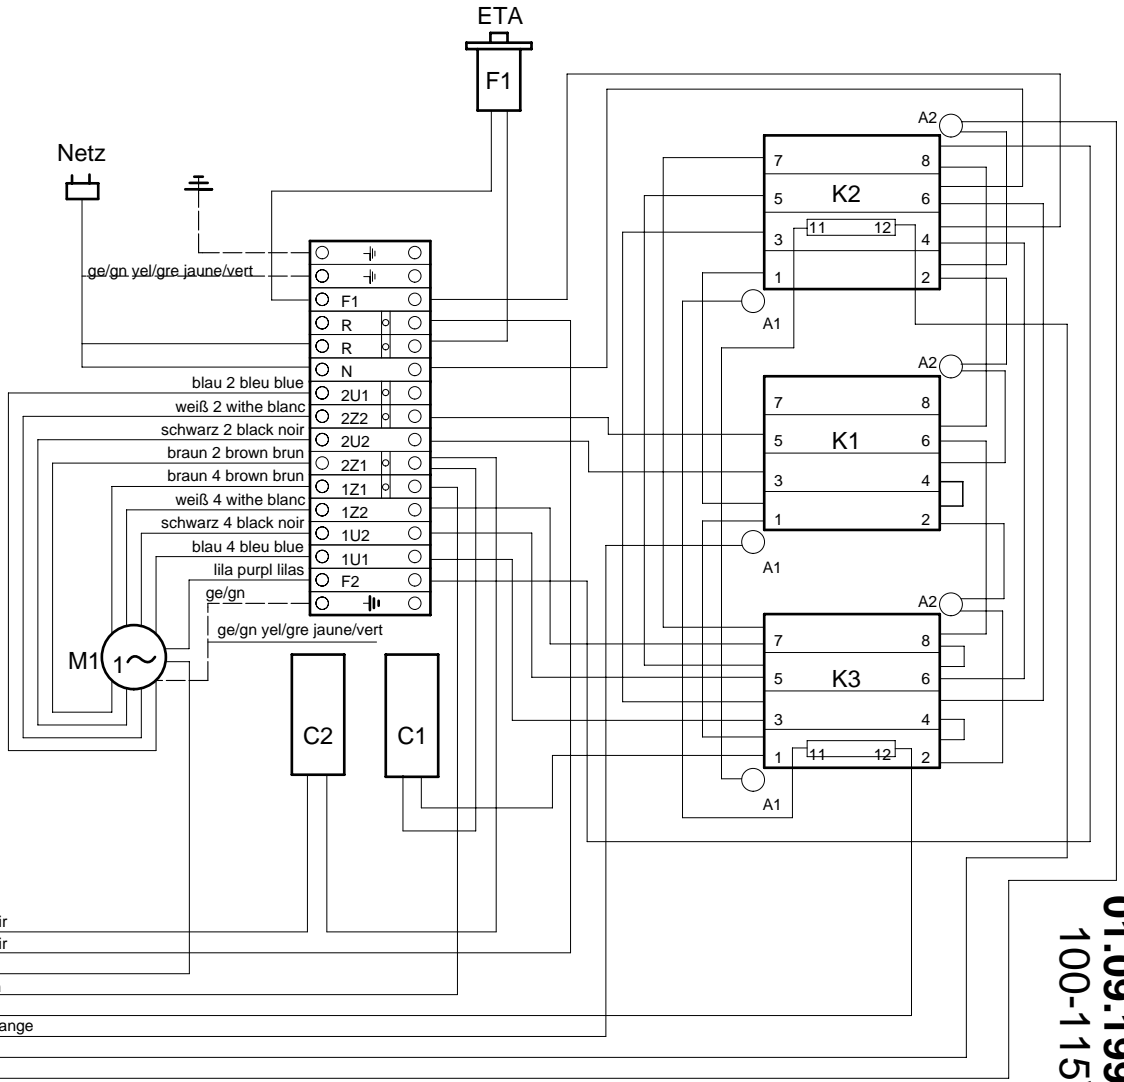

# Mod.4004 E

01.09.1998

100-115V

**4004 752/100V**  
**4004 751/115V**

CROSS / CUT 4x40mm  
**Mod. 4004 E**  
 01.09.1998

**CROSS / CUT**  
**4x40mm**  
**Mod. 4004 E**  
 01.07.2004

- schwarz/weiß black/withe noir/blanc
- schwarz/weiß black/withe noir/blanc
- braun brown brun
- rot red rouge
- orange orange orange
- grau grey gris
- blau blue bleu
- schwarz black noir

Anschlußplan 4004 E CROSS/CUT  
Diagramme de branchement 4004 E CROSS/CUT  
Conecting diagram 4004 E CROSS/CUT

**Mod. 4004 E**  
 CROSS / CUT 4x40mm  
 01.09.1998  
 220-240V

Anschlußplan 4004 E CROSS/CUT  
 Diagramme de branchement 4004 E CROSS/CUT  
 Conecting diagram 4004 E CROSS/CUT

- schwarz black noir
- schwarz black noir
- lila purpl lilas
- braun brown brun
- rot red rouge
- orange orange orange
- grau grey gris
- blau bleu blue

4004 186  
 10

CROSS / CUT 4x40mm  
**Mod. 4004 E**  
 01.09.1998  
 100-115V