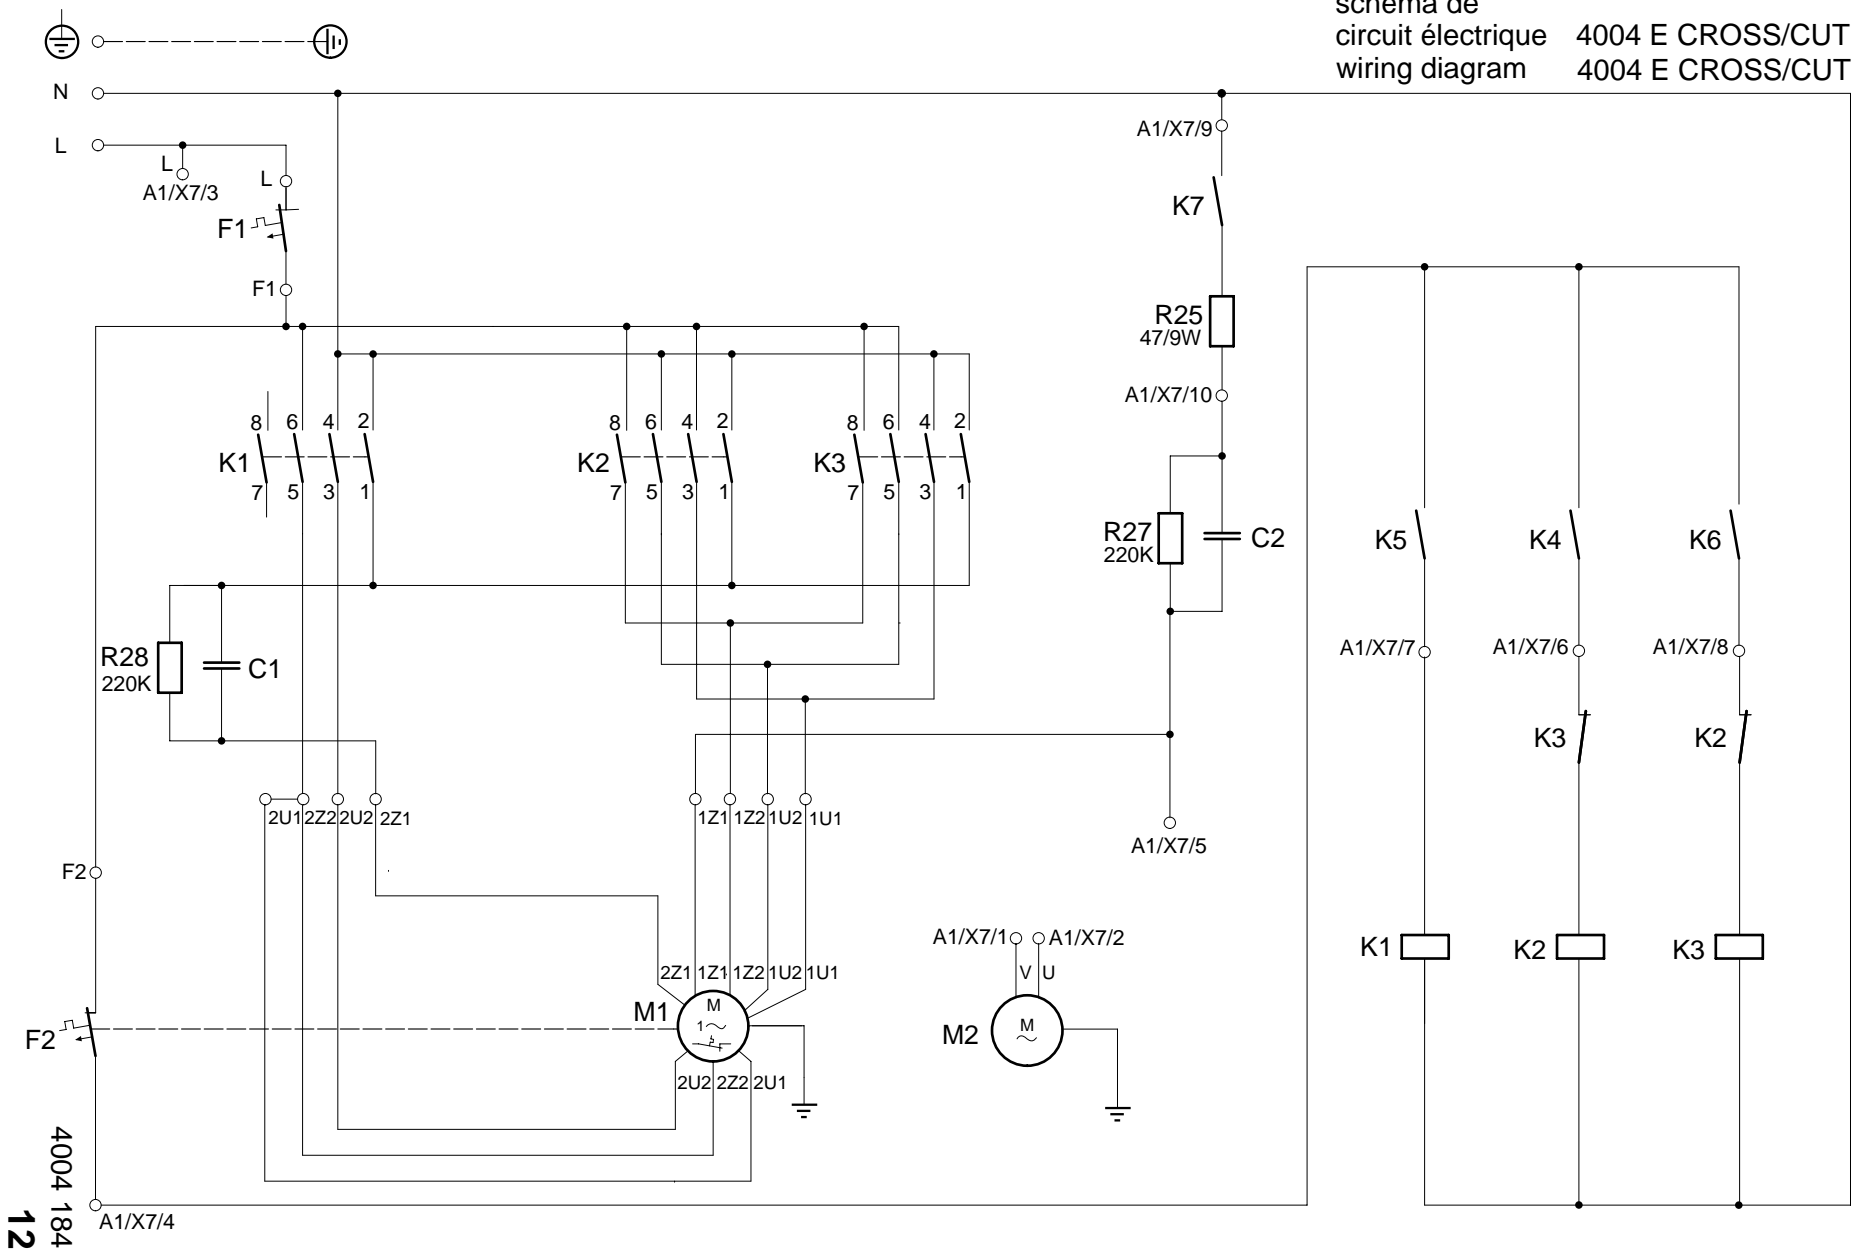

Stromlaufplan 4004 E CROSS/CUT
schéma de 4004 E CROSS/CUT
circuit électrique 4004 E CROSS/CUT
wiring diagram 4004 E CROSS/CUT

Mod. 4004 E
CROSS / CUT 4x40mm
01.09.1998
110-115V