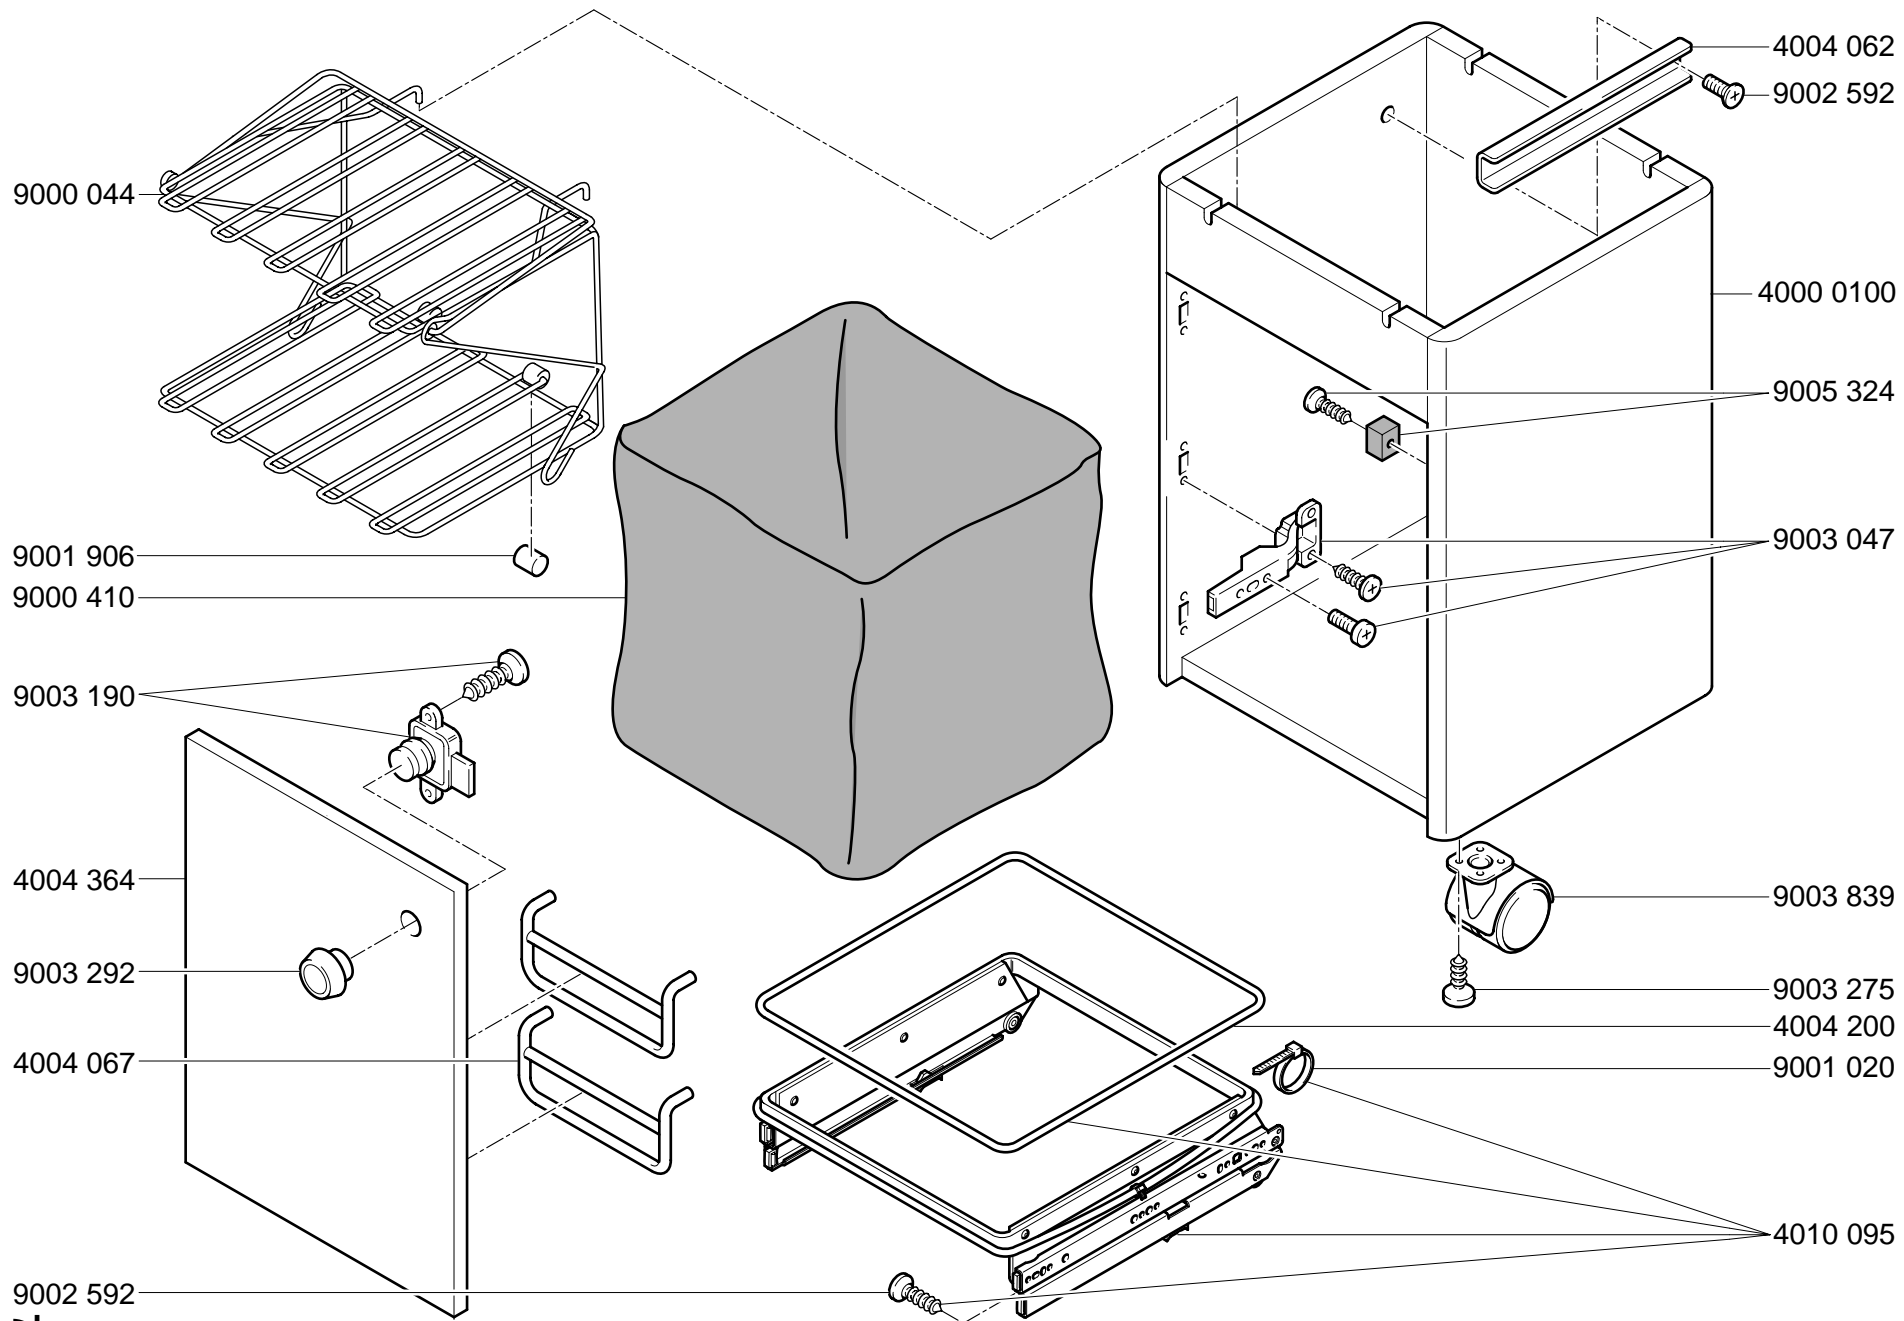

CROSS / CUT
4x40mm
Mod. 4004 E
01.07.2004