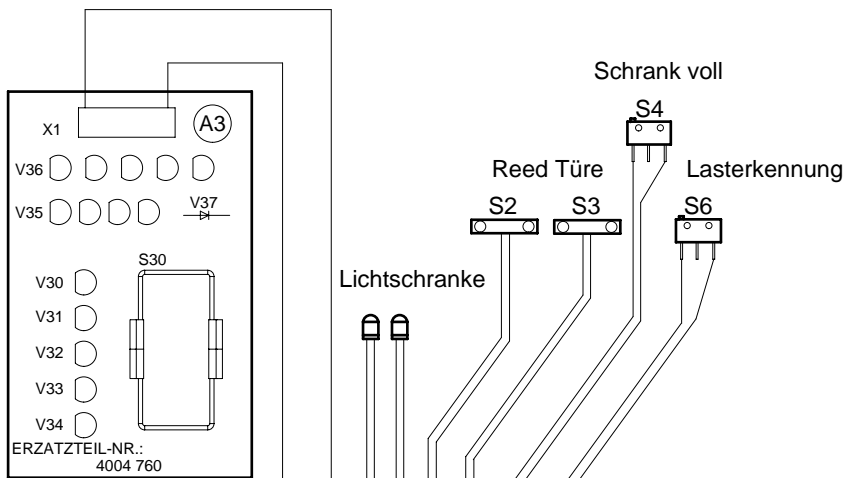

# Mod.4004 E

01.09.1998

100-115V

**4004 752/100V**  
**4004 751/115V**

CROSS / CUT 4x40mm  
**Mod. 4004 E**  
 01.09.1998

**CROSS / CUT**  
**4x40mm**  
**Mod. 4004 E**  
 01.07.2004

- schwarz/weiß black/withe noir/blanc
- schwarz/weiß black/withe noir/blanc
- braun brown brun
- rot red rouge
- orange orange orange
- grau grey gris
- blau blue bleu
- schwarz black noir

Anschlußplan 4004 E CROSS/CUT  
Diagramme de branchement 4004 E CROSS/CUT  
Conecting diagram 4004 E CROSS/CUT

**Mod. 4004 E**  
 CROSS / CUT 4x40mm  
 01.09.1998  
 220-240V

Anschlußplan 4004 E CROSS/CUT  
 Diagramme de branchement 4004 E CROSS/CUT  
 Conecting diagram 4004 E CROSS/CUT