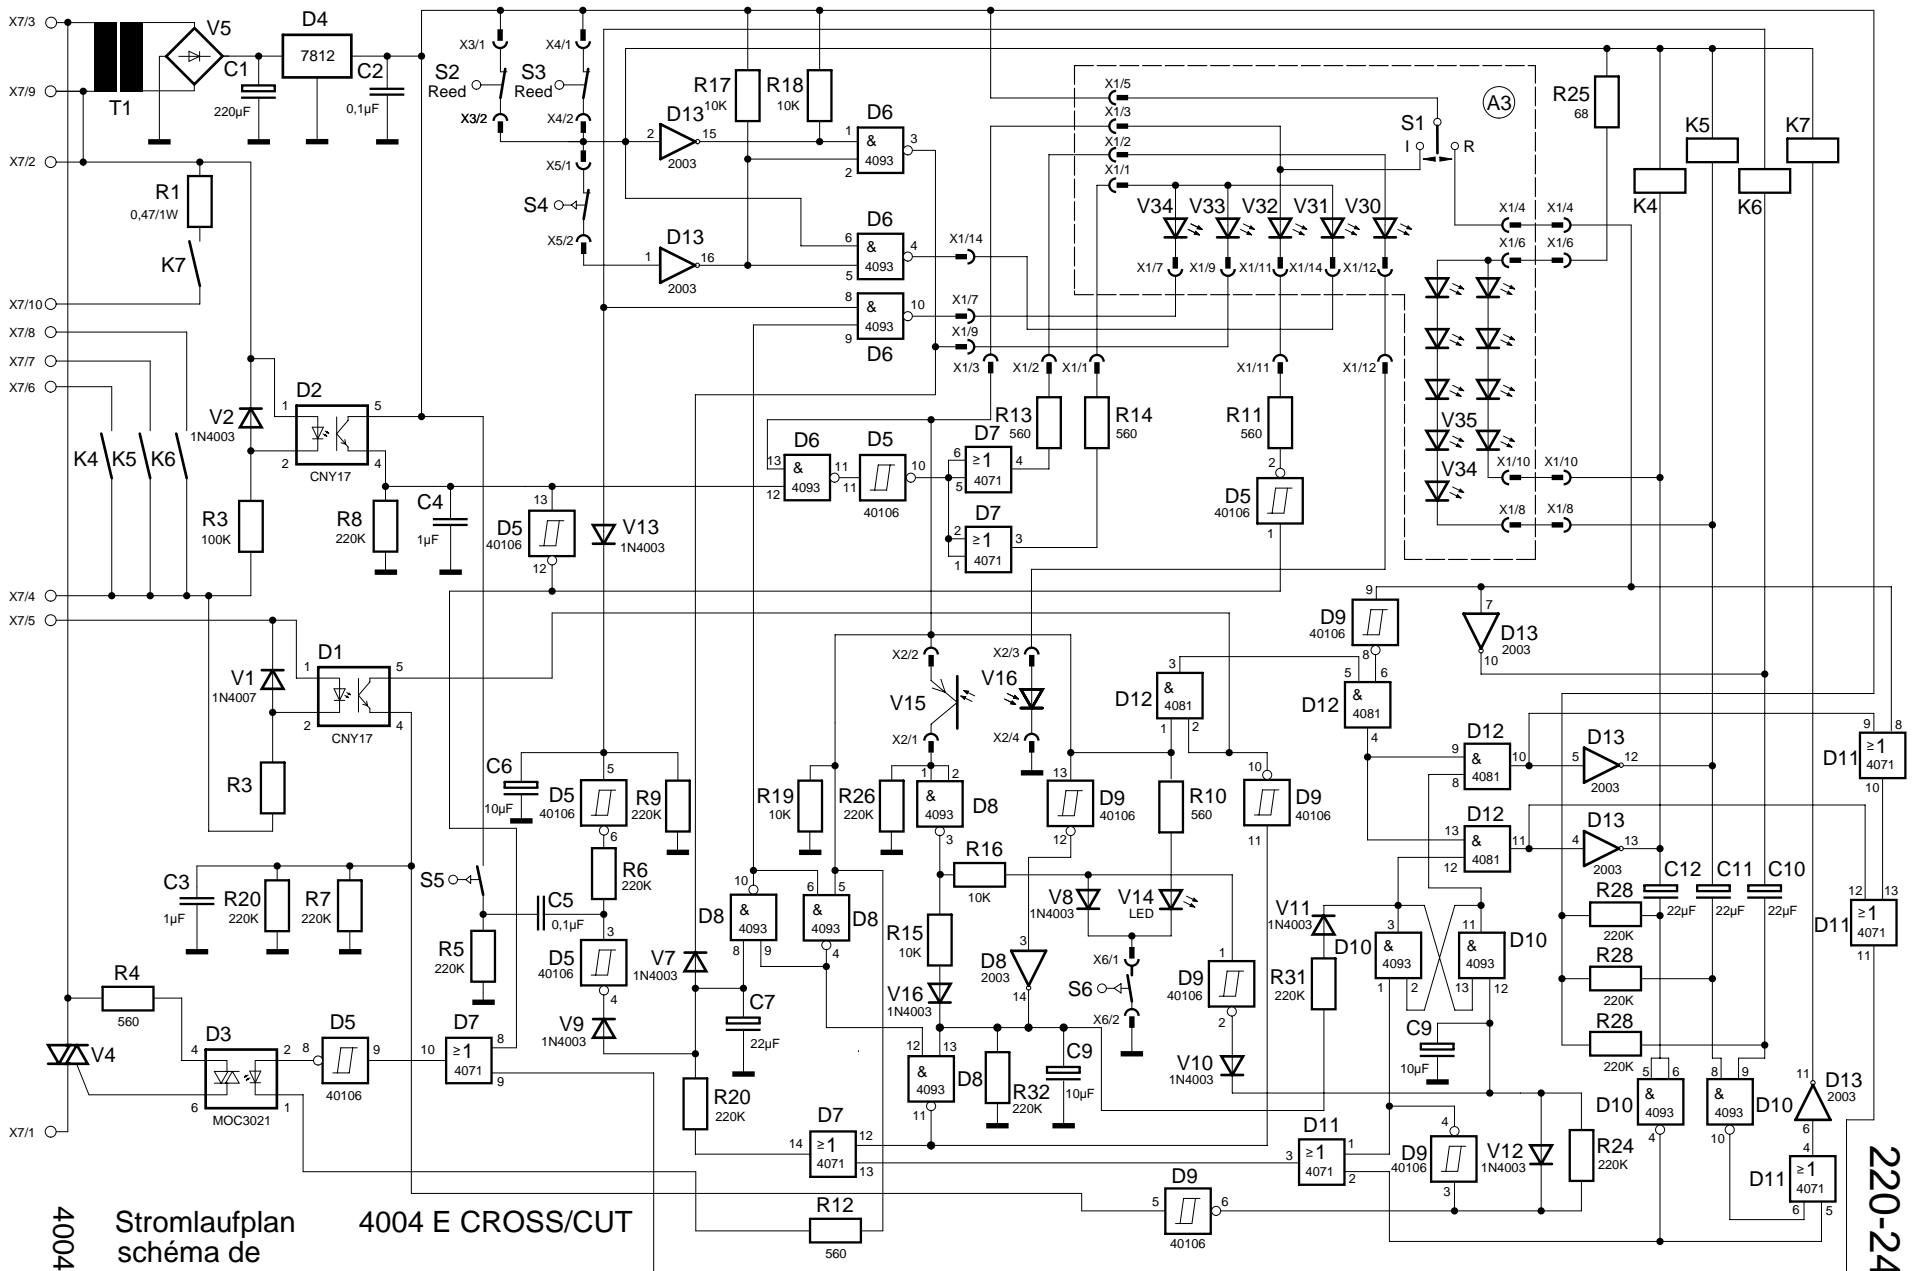

- schwarz black noir
- schwarz black noir
- lila purpl lilas
- braun brown brun
- rot red rouge
- orange orange orange
- grau grey gris
- blau bleu blue

4004 186  
 10

CROSS / CUT 4x40mm  
**Mod. 4004 E**  
 01.09.1998  
 100-115V

Stromlaufplan 4004 E CROSS/CUT  
 schéma de 4004 E CROSS/CUT  
 circuit électrique 4004 E CROSS/CUT  
 wiring diagram 4004 E CROSS/CUT

**CROSS / CUT**  
 4x40mm  
**Mod. 4004 E**  
 01.09.1998  
 220-240V

Stromlaufplan 4004 E CROSS/CUT  
 schéma de 4004 E CROSS/CUT  
 circuit électrique 4004 E CROSS/CUT  
 wiring diagram 4004 E CROSS/CUT

**Mod. 4004 E**  
 CROSS / CUT 4x40mm  
 01.09.1998  
 110-115V

**Mod. 4004 E**  
 CROSS / CUT  
 4x40mm  
 01.09.1998  
 220-240V

4004 182  
 13  
 Stromlaufplan  
 schéma de  
 circuit électrique  
 wiring diagram  
 4004 E CROSS/CUT  
 4004 E CROSS/CUT  
 4004 E CROSS/CUT