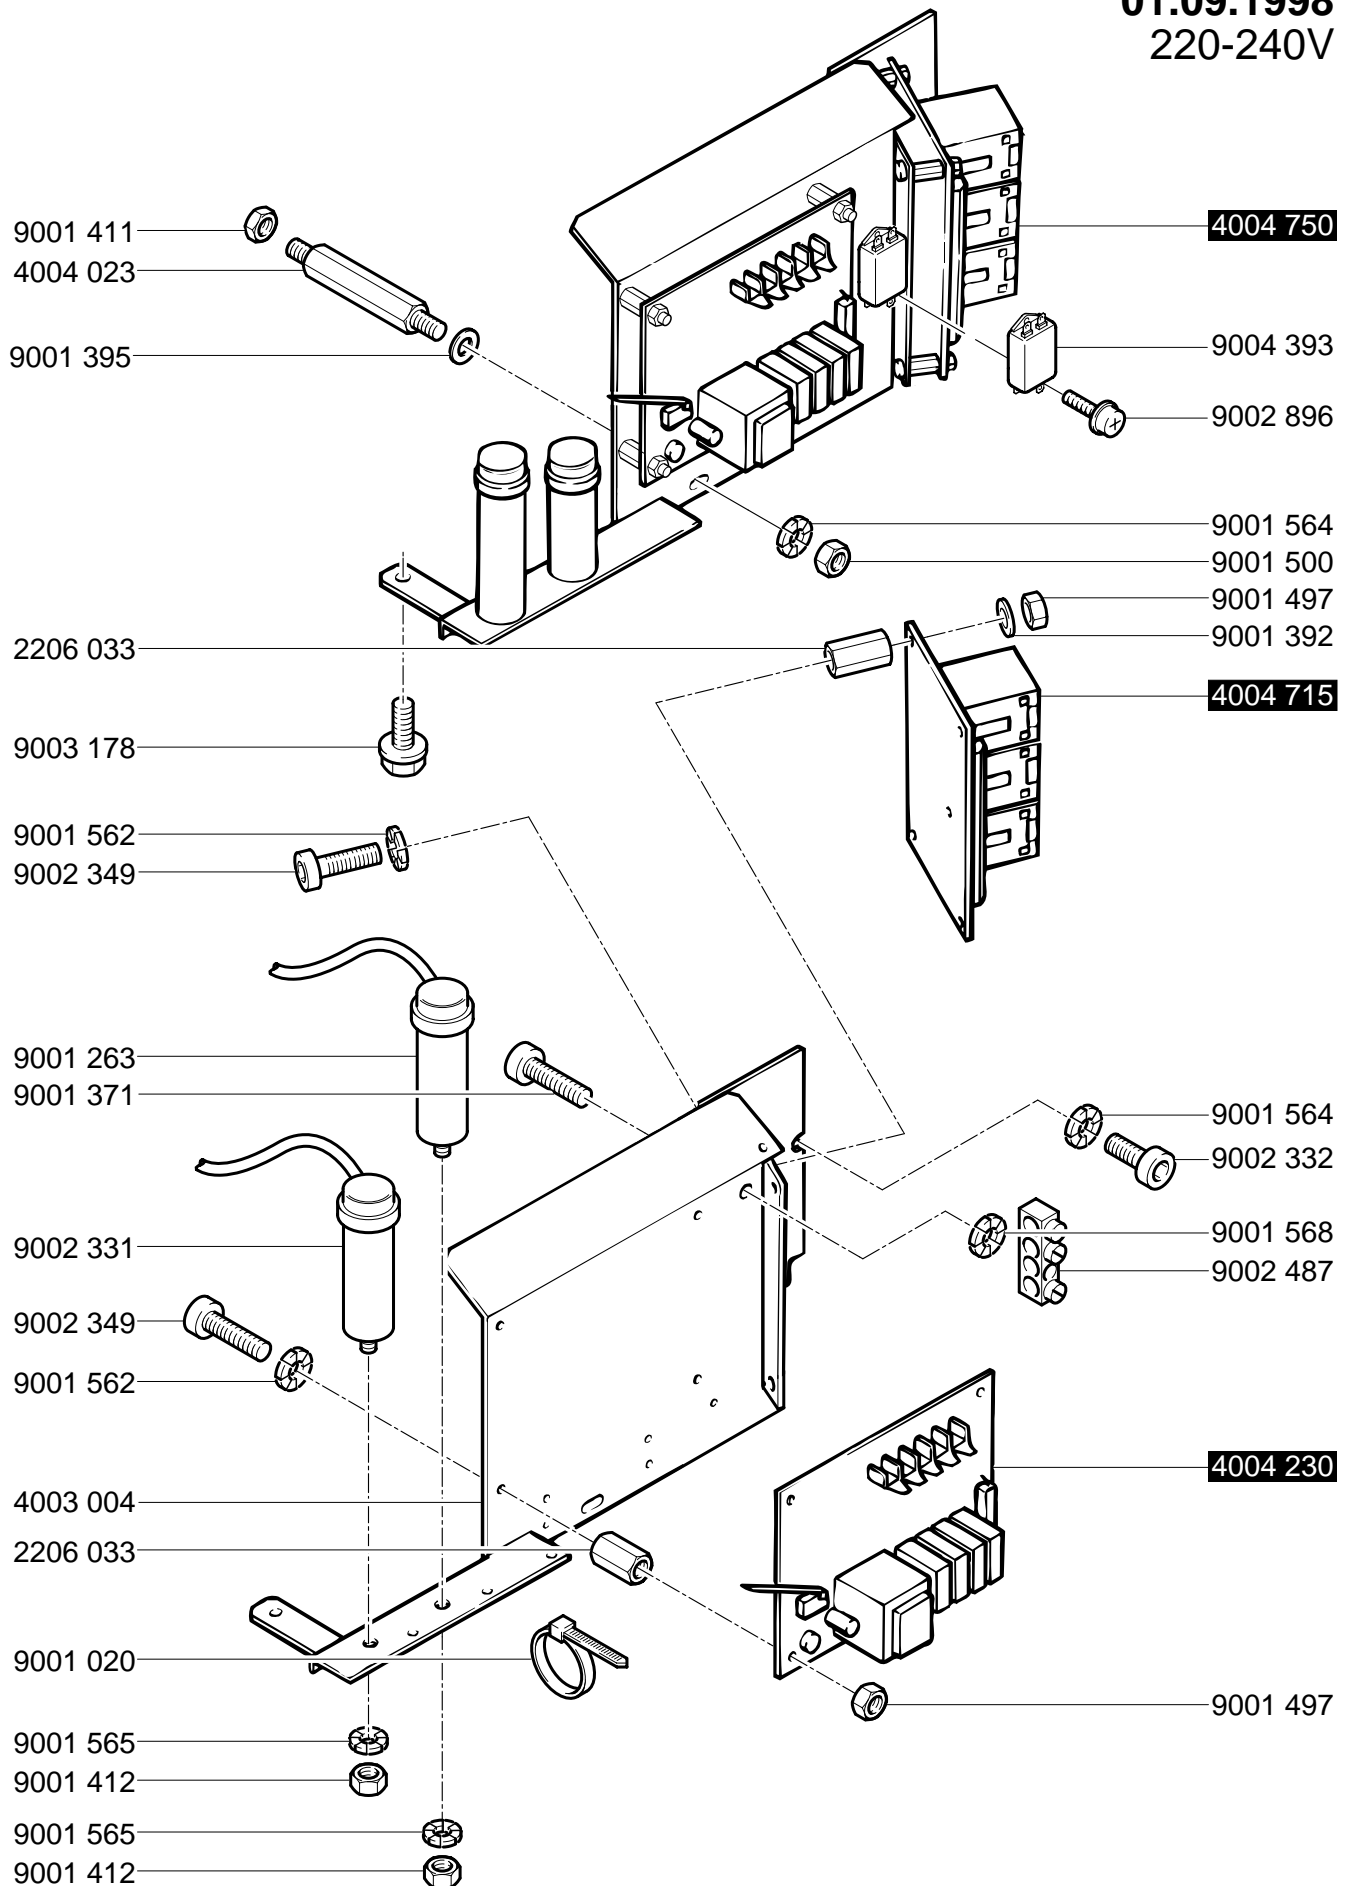

# Mod.4004 E

01.09.1998

**CROSS / CUT**  
**Mod. 4004 E**  
 4x40mm  
 01.09.1998

# Mod.4004 E

01.09.1998

100-115V

**4004 752/100V**  
**4004 751/115V**

CROSS / CUT 4x40mm  
**Mod. 4004 E**  
 01.09.1998

**CROSS / CUT**  
**4x40mm**  
**Mod. 4004 E**  
 01.07.2004

- schwarz/weiß black/withe noir/blanc
- schwarz/weiß black/withe noir/blanc
- braun brown brun
- rot red rouge
- orange orange orange
- grau grey gris
- blau blue bleu
- schwarz black noir

- schwarz black noir
- schwarz black noir
- lila purpl lilas
- braun brown brun
- rot red rouge
- orange orange orange
- grau grey gris
- blau bleu blue

4004 186  
 10

CROSS / CUT 4x40mm  
**Mod. 4004 E**  
 01.09.1998  
 100-115V