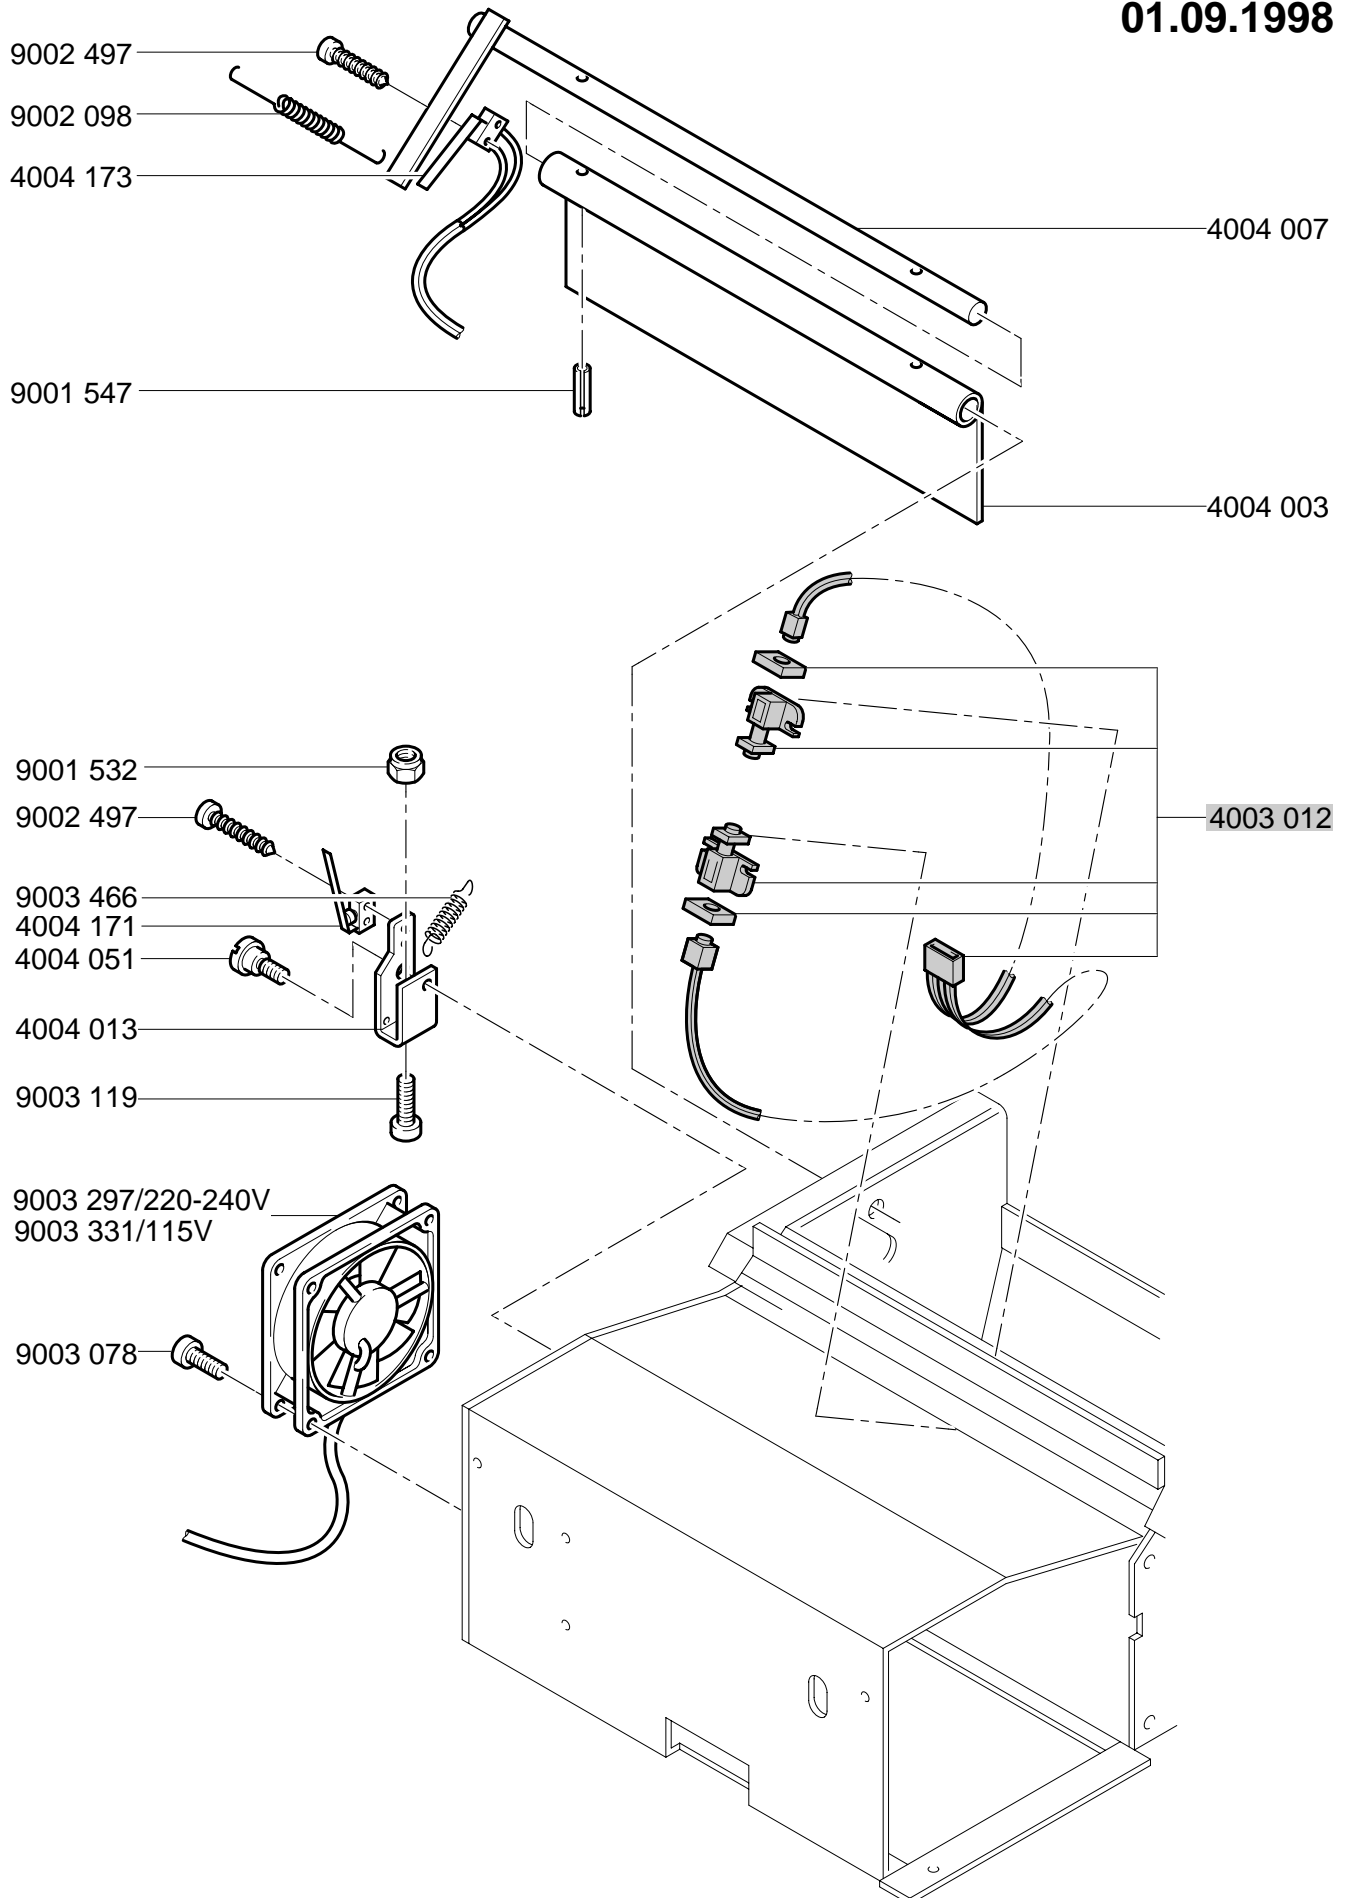

Mod.4004 E

01.09.1998