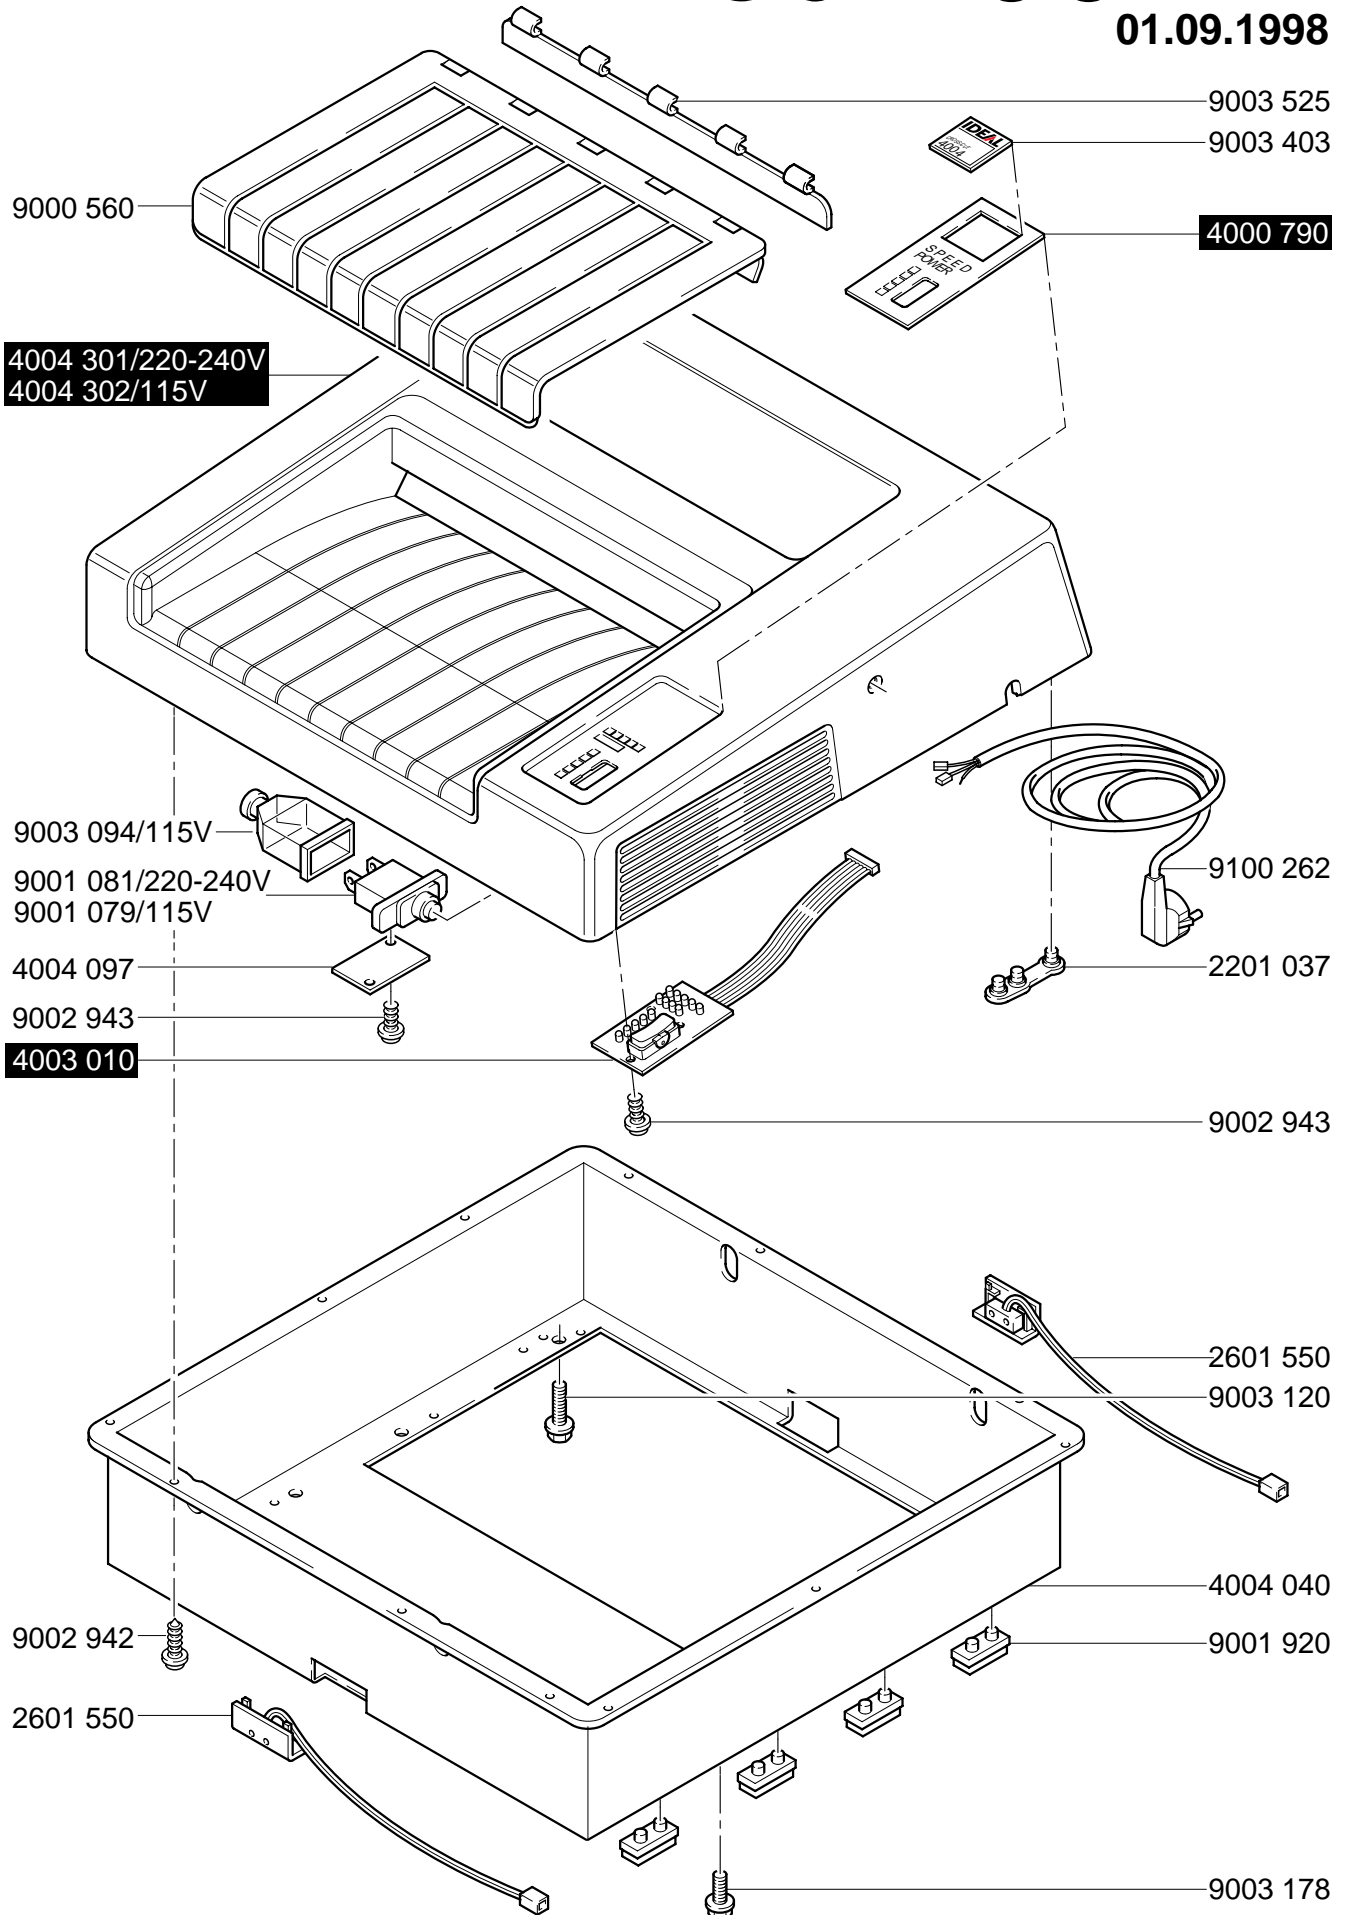

# Mod.4004 E

01.09.1998

**CROSS / CUT**  
**Mod. 4004 E**  
 4x40mm  
 01.09.1998

- schwarz black noir
- schwarz black noir
- lila purpl lilas
- braun brown brun
- rot red rouge
- orange orange orange
- grau grey gris
- blau bleu blue

4004 186  
 10

CROSS / CUT 4x40mm  
**Mod. 4004 E**  
 01.09.1998  
 100-115V