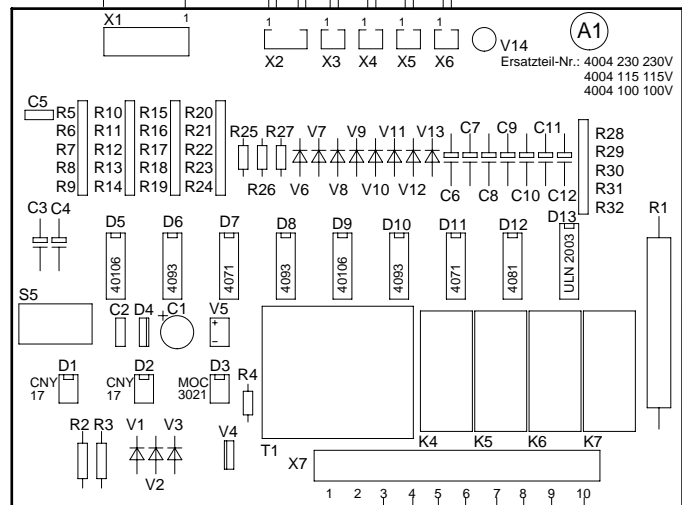

# Mod.4004 E

01.09.1998

100-115V

**4004 752/100V**  
**4004 751/115V**

CROSS / CUT 4x40mm  
**Mod. 4004 E**  
 01.09.1998

**CROSS / CUT**  
**4x40mm**  
**Mod. 4004 E**  
 01.07.2004

- schwarz/weiß black/withe noir/blanc
- schwarz/weiß black/withe noir/blanc
- braun brown brun
- rot red rouge
- orange orange orange
- grau grey gris
- blau blue bleu
- schwarz black noir

Anschlußplan 4004 E CROSS/CUT  
Diagramme de branchement 4004 E CROSS/CUT  
Conecting diagram 4004 E CROSS/CUT

**Mod. 4004 E**  
 CROSS / CUT 4x40mm  
 01.09.1998  
 220-240V

Anschlußplan 4004 E CROSS/CUT  
 Diagramme de branchement 4004 E CROSS/CUT  
 Conecting diagram 4004 E CROSS/CUT

- schwarz black noir
- schwarz black noir
- lila purpl lilas
- braun brown brun
- rot red rouge
- orange orange orange
- grau grey gris
- blau bleu blue

4004 186  
 10

CROSS / CUT 4x40mm  
**Mod. 4004 E**  
 01.09.1998  
 100-115V