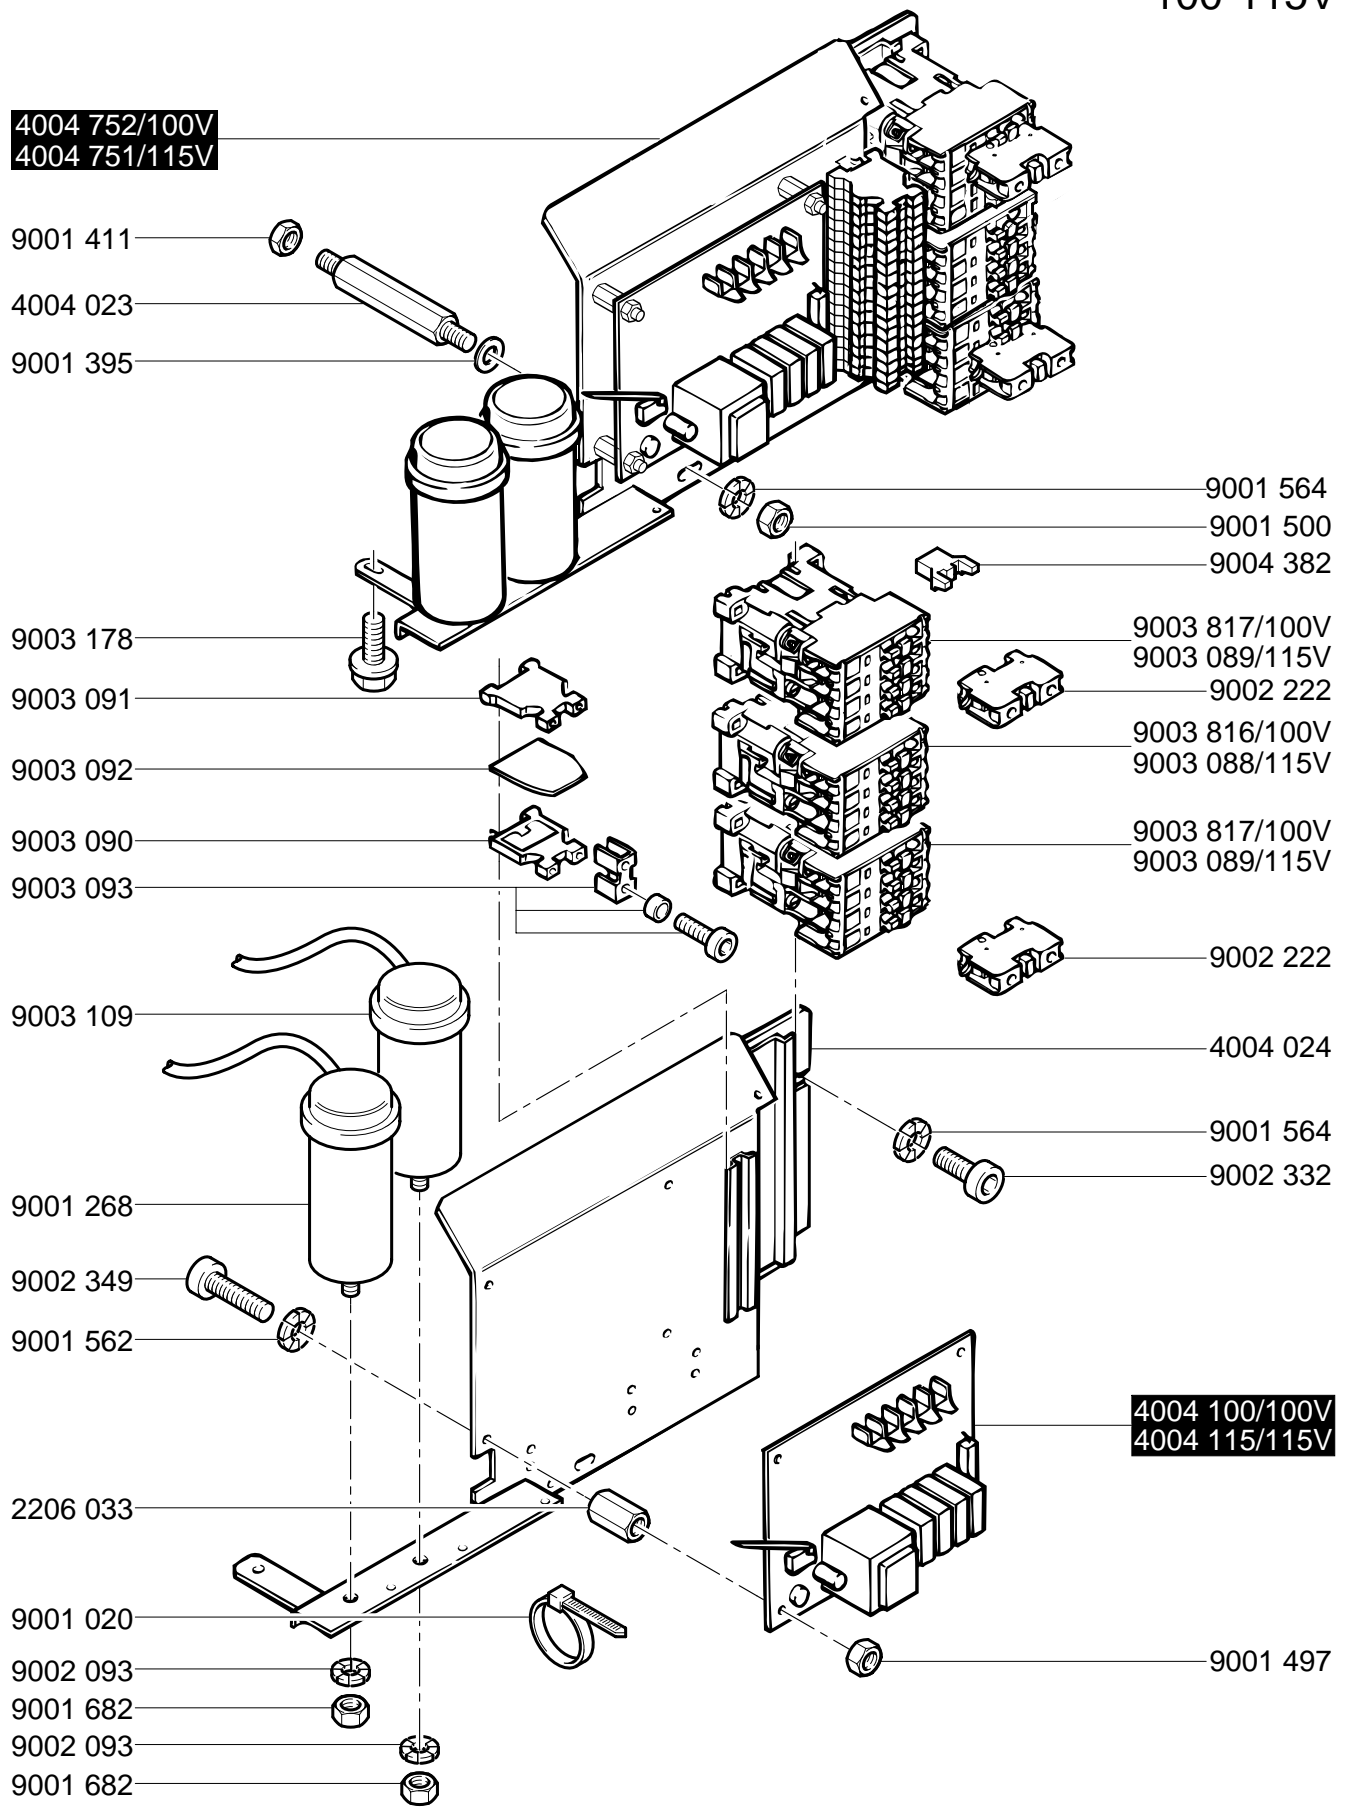

# Mod.4004 E

01.09.1998  
220-240V

# Mod.4004 E

01.09.1998

100-115V

**4004 752/100V**  
**4004 751/115V**

CROSS / CUT 4x40mm  
**Mod. 4004 E**  
 01.09.1998

**CROSS / CUT**  
**4x40mm**  
**Mod. 4004 E**  
 01.07.2004

- schwarz/weiß black/withe noir/blanc
- schwarz/weiß black/withe noir/blanc
- braun brown brun
- rot red rouge
- orange orange orange
- grau grey gris
- blau blue bleu
- schwarz black noir

- schwarz black noir
- schwarz black noir
- lila purpl lilas
- braun brown brun
- rot red rouge
- orange orange orange
- grau grey gris
- blau bleu blue

4004 186  
 10

CROSS / CUT 4x40mm  
**Mod. 4004 E**  
 01.09.1998  
 100-115V