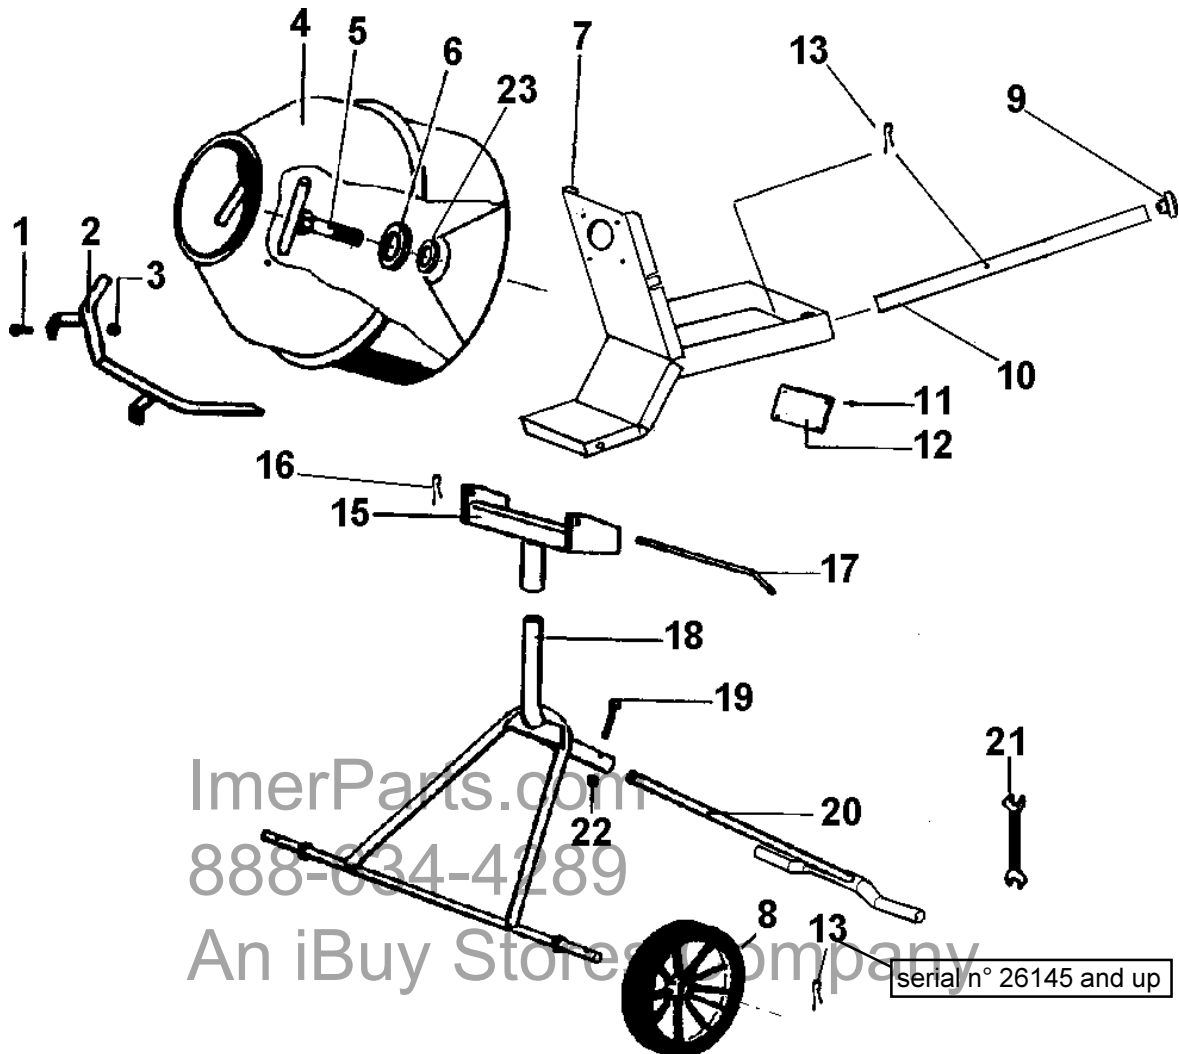

AB013 - 1126605		DRAWING 1 FRAME AND DRUM ASSEMBLY	
Ref.	P.n.	Description	NOTE
1	2222193	SCREW	TB M12 x 25
2	2250145	MIXING PADDLE	
3	2223700	NUT	5588 M12z
4	2250719	DRUM	
5	2222982	T - BOLT	
6	2224428	WASHER	14X36X6
7	3206159	GEAR BOX FRAME	
8	3206390	WHEEL	
9	2235450	PLUG	
10	3206149	DUMP HANDLE	
11	2288786	RIVET	
12	3201255	I.D. PLATE	
13	2226700	COTTER PIN	
15	3206140	SWIVEL BRACKET	
16	2226702	SPLIT-PIN	1.8/35
17	3206152	PIVOT AXLE	
18	3206365	MAIN FRAME	
19	2222148	SCREW	5737 M10X65
20	2255749	DRAW-BAR	
21	2289740	WRENCH	17X19
22	2223650	NUT	5588 M10
23	3206800	CIRCLIP	M1455 ZA ø14 serial n° 25105 and up