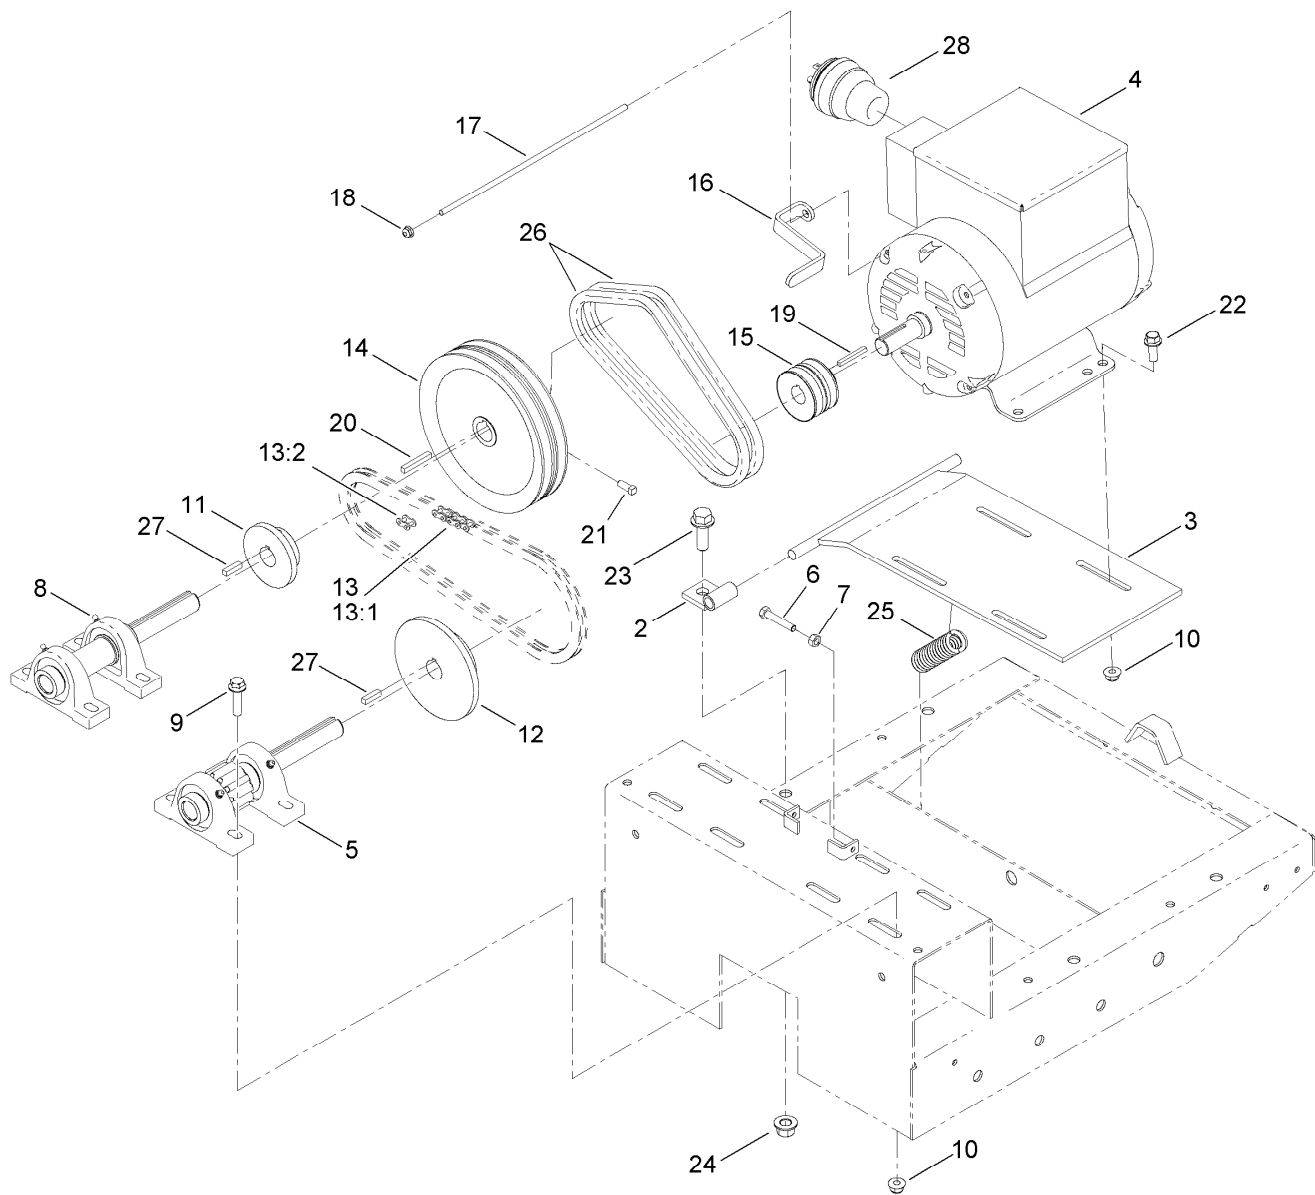

Electric Motor and Drive Assembly

<i>Ref.</i>	<i>Part Number</i>	<i>Qty.</i>	<i>Description</i>	<i>Ref.</i>	<i>Part Number</i>	<i>Qty.</i>	<i>Description</i>
2	ST57786-03	2	Mount-Motor	15	ST38666	1	Sheave
3	ST39567-03	1	Base-Motor	16	ST42446-03	1	Guide-Belt
4	125-6254	1	Motor-Electric	17	127-2887	1	Rod-Threaded
5	ST32354	1	Pinion ASM	18	32128-14	1	Nut-HF
6	322-41	2	Screw-HH	19	ST37716	1	Key-Square
7	3217-6	2	Nut-Hex	20	7-0238	1	Key-Square
8	ST21300	1	Idler ASM	21	120-6474	2	Screw-Set, SQH
9	114-4681	8	Screw-HHF	22	3234-42	4	Screw-HHF
10	104-8301	12	Nut-Flange, NI	23	100-6116	2	Screw-HHF
11	ST34126	1	Sprocket	24	99-5107	2	Nut-Lock
12	ST34127	1	Sprocket	25	ST34849	1	Spring
13	ST21184	1	Chain Set	26	ST34617	2	Belt-V
13:1	ST34102	1	Chain	27	5-7280	2	Key
13:2	ST34104	1	Link-Connecting, No. 50	28	127-1678	1	Plug
14	ST38450	1	Sheave