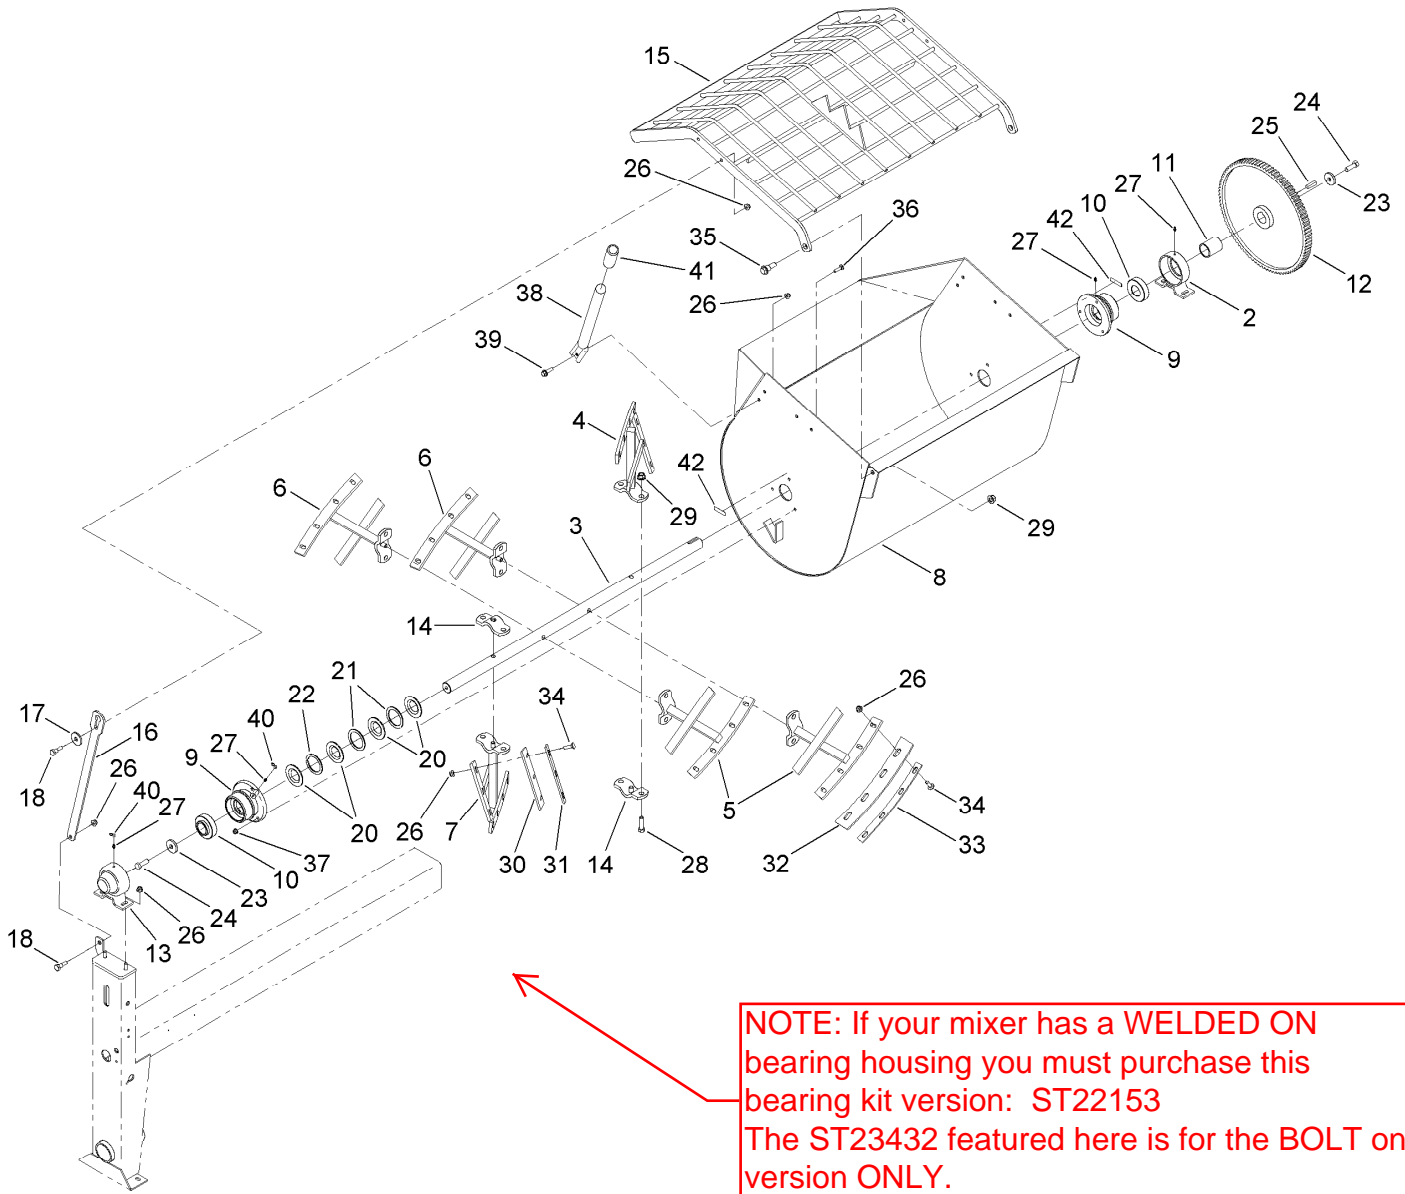

Frame Assembly

<i>Ref.</i>	<i>Part Number</i>	<i>Qty.</i>	<i>Description</i>	<i>Ref.</i>	<i>Part Number</i>	<i>Qty.</i>	<i>Description</i>
1	127-1681	1	Frame ASM	11	ST81153	1	Screw-HSBH
1:2	125-8216	1	Decal-Safety Chain, Towing	12	104-8301	1	Nut-Flange, NI
2	125-8219-03	1	Support-Axle	13	100-6116	8	Screw-HHF
3	ST39570-03	1	Lever-Clutch	14	99-5107	9	Nut-Lock
4	ST22512-03	2	Axle-Half	16	ST34687	1	Grip-Handle
5	125-8171	2	Hub ASM	17	ST32307	2	Tire And Rim ASM
6	ST32116	2	Bushing-Flange	18	ST24027-03	1	Latch-Drum
7	32121-69	1	Pin-Spring	19	325-33	1	Screw-HH
8	ST39446-03	1	Link-Clutch	25	3256-28	2	Washer-Flat
9	ST32099	1	Bushing-Flange	26	ST80054	2	Nut
10	ST26326	2	Washer-Flat	27	3272-13	2	Pin-Cotter

Hub Assembly No. 125-8171

<i>Ref.</i>	<i>Part Number</i>	<i>Qty.</i>	<i>Description</i>
2	ST39190	4	Stud-Wheel
3	ST32233	2	Bearing-Roller
4	ST80045	4	Nut-Lug
5	ST34573	1	Cap-Dust
6	ST32052	1	Seal-Hub, Wheel