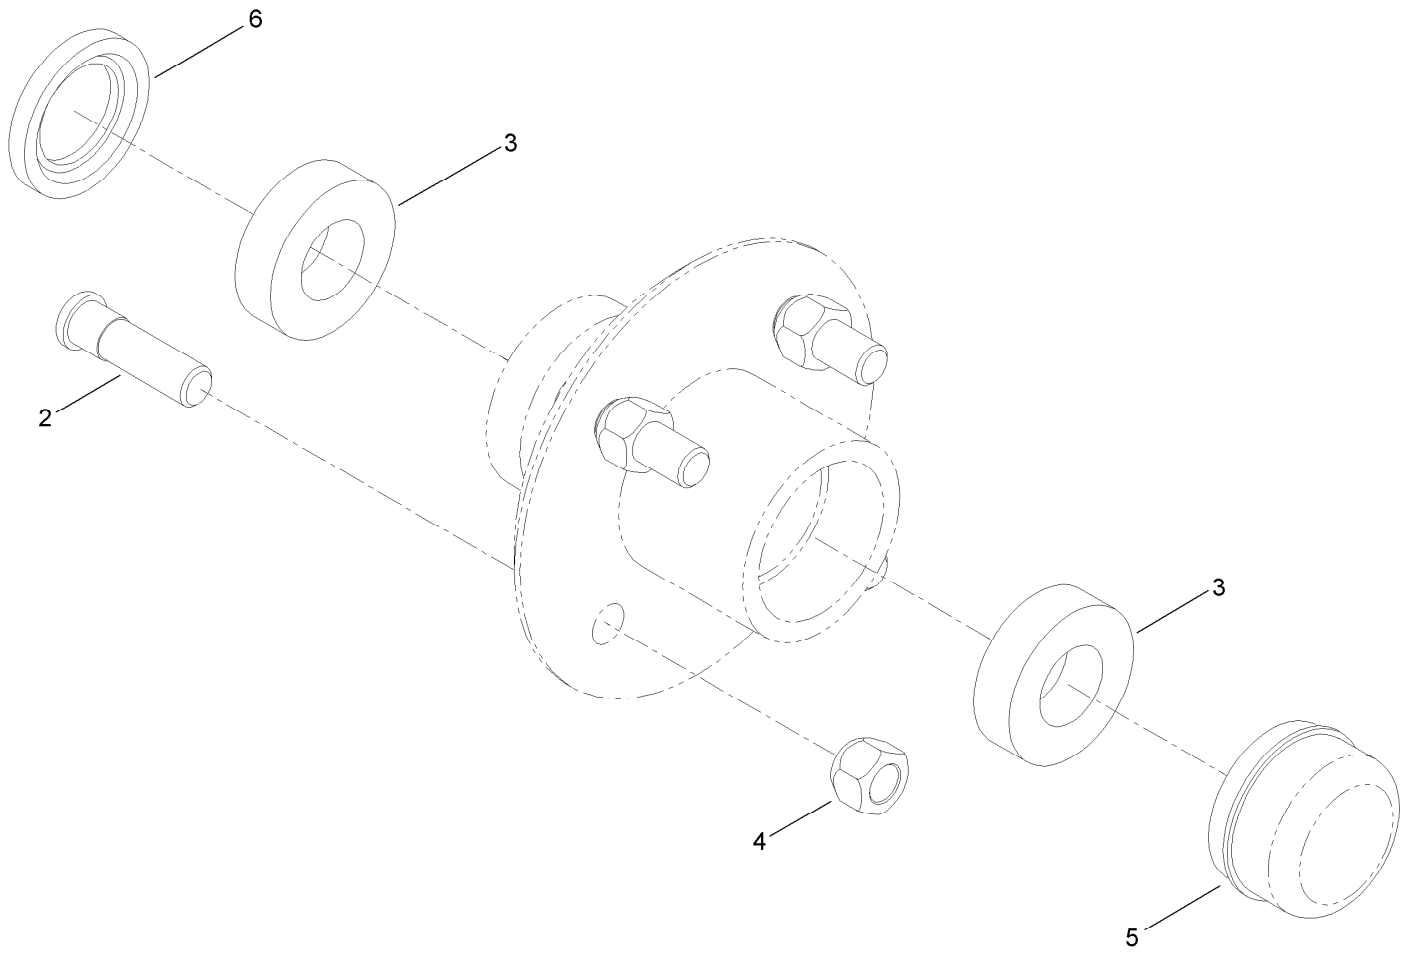

Frame Assembly

<i>Ref.</i>	<i>Part Number</i>	<i>Qty.</i>	<i>Description</i>	<i>Ref.</i>	<i>Part Number</i>	<i>Qty.</i>	<i>Description</i>
1	127-1681	1	Frame ASM	11	ST81153	1	Screw-HSBH
1:2	125-8216	1	Decal-Safety Chain, Towing	12	104-8301	1	Nut-Flange, NI
2	125-8219-03	1	Support-Axle	13	100-6116	8	Screw-HHF
3	ST39570-03	1	Lever-Clutch	14	99-5107	9	Nut-Lock
4	ST22512-03	2	Axle-Half	16	ST34687	1	Grip-Handle
5	125-8171	2	Hub ASM	17	ST32307	2	Tire And Rim ASM
6	ST32116	2	Bushing-Flange	18	ST24027-03	1	Latch-Drum
7	32121-69	1	Pin-Spring	19	325-33	1	Screw-HH
8	ST39446-03	1	Link-Clutch	25	3256-28	2	Washer-Flat
9	ST32099	1	Bushing-Flange	26	ST80054	2	Nut
10	ST26326	2	Washer-Flat	27	3272-13	2	Pin-Cotter

Hub Assembly No. 125-8171

<i>Ref.</i>	<i>Part Number</i>	<i>Qty.</i>	<i>Description</i>
2	ST39190	4	Stud-Wheel
3	ST32233	2	Bearing-Roller
4	ST80045	4	Nut-Lug
5	ST34573	1	Cap-Dust
6	ST32052	1	Seal-Hub, Wheel