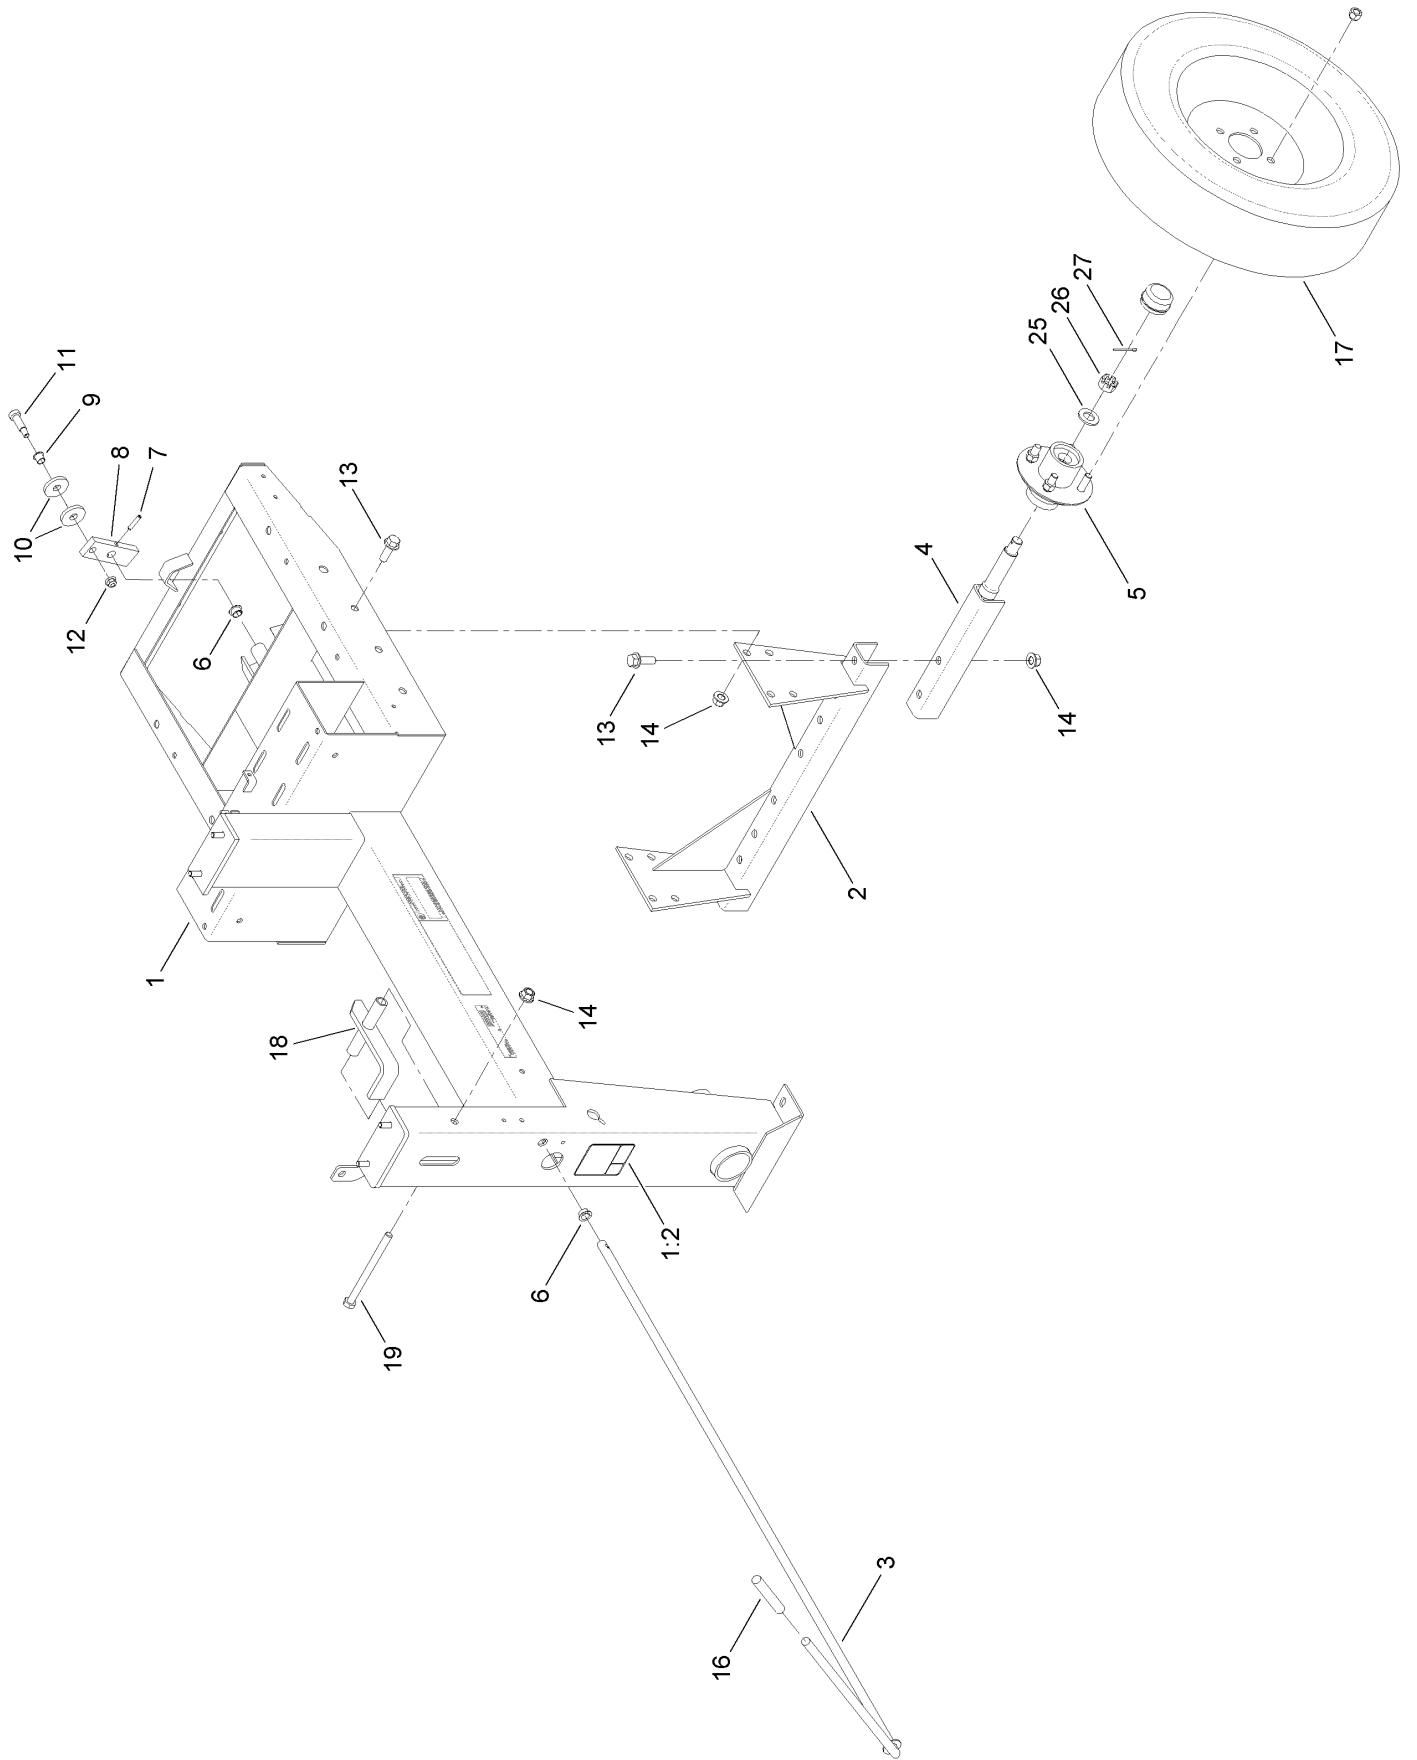

Frame and Axle Assembly

Frame and Axle Assembly (continued)

<i>Ref.</i>	<i>Part Number</i>	<i>Qty.</i>	<i>Description</i>	<i>Ref.</i>	<i>Part Number</i>	<i>Qty.</i>	<i>Description</i>
1	127-1680	1	Frame ASM	11	ST81153	1	Screw-HSBH
1:2	125-8216	1	Decal-Safety Chain, Towing	12	104-8301	1	Nut-Flange, NI
2	125-8219-03	1	Support-Axle	13	100-6116	8	Screw-HHF
3	ST39568-03	1	Lever-Clutch	14	99-5107	9	Nut-Lock
4	ST22512-03	2	Axle-Half	16	ST34687	1	Grip-Handle
5	125-8171	2	Hub ASM	17	ST32306	2	Tire And Rim ASM
6	ST32116	2	Bushing-Flange	18	ST24027-03	1	Latch-Drum
7	32121-69	1	Pin-Spring	19	325-33	1	Screw-HH
8	ST39446	1	Link-Clutch	25	3256-28	2	Washer-Flat
9	ST32099	1	Bushing-Flange	26	ST80054	2	Nut
10	ST26326	2	Washer-Flat	27	3272-13	2	Pin-Cotter

Hub Assembly No. 125-8171

Hub Assembly No. 125-8171 (continued)

<i>Ref.</i>	<i>Part Number</i>	<i>Qty.</i>	<i>Description</i>
2	ST39190	4	Stud-Wheel
3	ST32233	2	Bearing-Roller
4	ST80045	4	Nut-Lug

<i>Ref.</i>	<i>Part Number</i>	<i>Qty.</i>	<i>Description</i>
5	ST34573	1	Cap-Dust
6	ST32052	1	Seal-Hub, Wheel