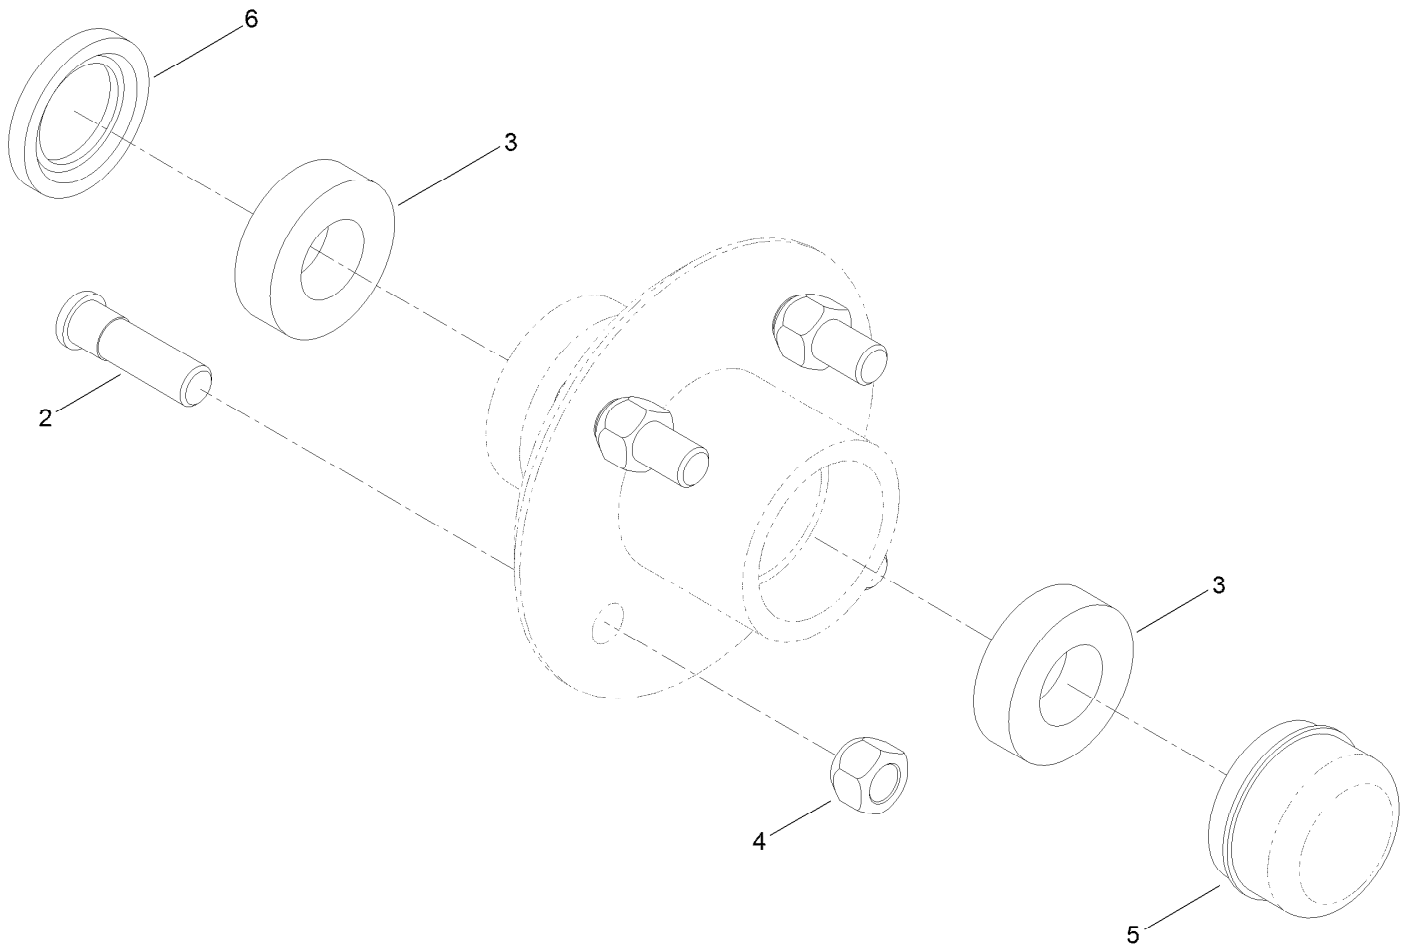

Frame and Axle Assembly

Frame and Axle Assembly (continued)

<i>Ref.</i>	<i>Part Number</i>	<i>Qty.</i>	<i>Description</i>	<i>Ref.</i>	<i>Part Number</i>	<i>Qty.</i>	<i>Description</i>
1	127-1680	1	Frame ASM	11	ST81153	1	Screw-HSBH
1:2	125-8216	1	Decal-Safety Chain, Towing	12	104-8301	1	Nut-Flange, NI
2	125-8219-03	1	Support-Axle	13	100-6116	8	Screw-HHF
3	ST39568-03	1	Lever-Clutch	14	99-5107	9	Nut-Lock
4	ST22512-03	2	Axle-Half	16	ST34687	1	Grip-Handle
5	125-8171	2	Hub ASM	17	ST32306	2	Tire And Rim ASM
6	ST32116	2	Bushing-Flange	18	ST24027-03	1	Latch-Drum
7	32121-69	1	Pin-Spring	19	325-33	1	Screw-HH
8	ST39446	1	Link-Clutch	25	3256-28	2	Washer-Flat
9	ST32099	1	Bushing-Flange	26	ST80054	2	Nut
10	ST26326	2	Washer-Flat	27	3272-13	2	Pin-Cotter

Hub Assembly No. 125-8171

Hub Assembly No. 125-8171 (continued)

<i>Ref.</i>	<i>Part Number</i>	<i>Qty.</i>	<i>Description</i>
2	ST39190	4	Stud-Wheel
3	ST32233	2	Bearing-Roller
4	ST80045	4	Nut-Lug

<i>Ref.</i>	<i>Part Number</i>	<i>Qty.</i>	<i>Description</i>
5	ST34573	1	Cap-Dust
6	ST32052	1	Seal-Hub, Wheel