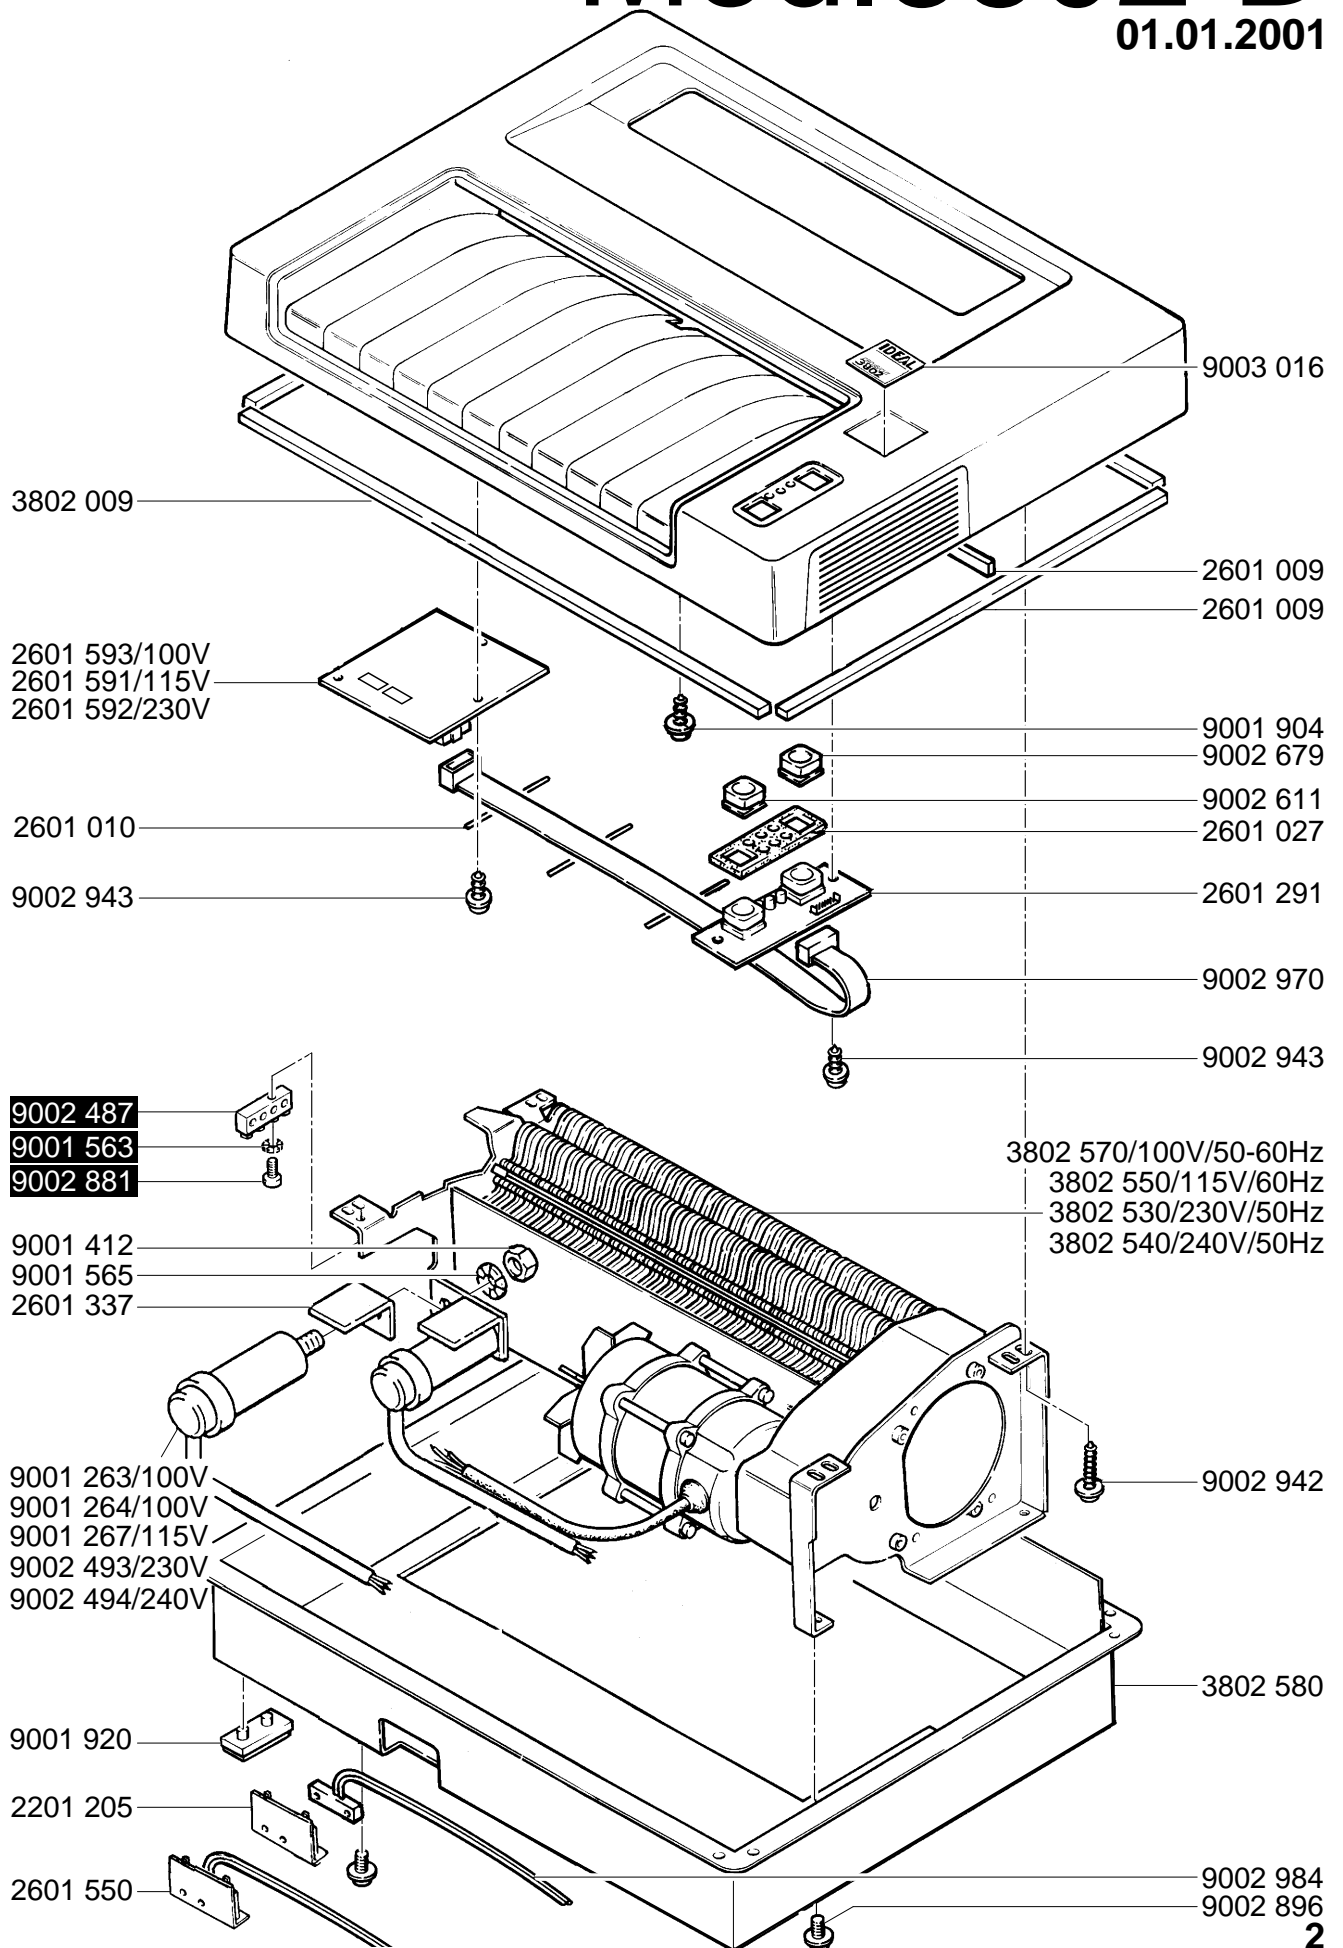

Mod.3802 D

01.01.2001

CROSS / CUT 2x15mm
Mod. 3802 D
 01.01.2001

CROSS / CUT 2x15mm
Mod.3802 D
 01.01.2001

Mod. 3802 D
 CROSS / CUT 2x15mm
 01.01.2001

CROSS / CUT 2x15mm
Mod. 3802 D
 01.01.2001