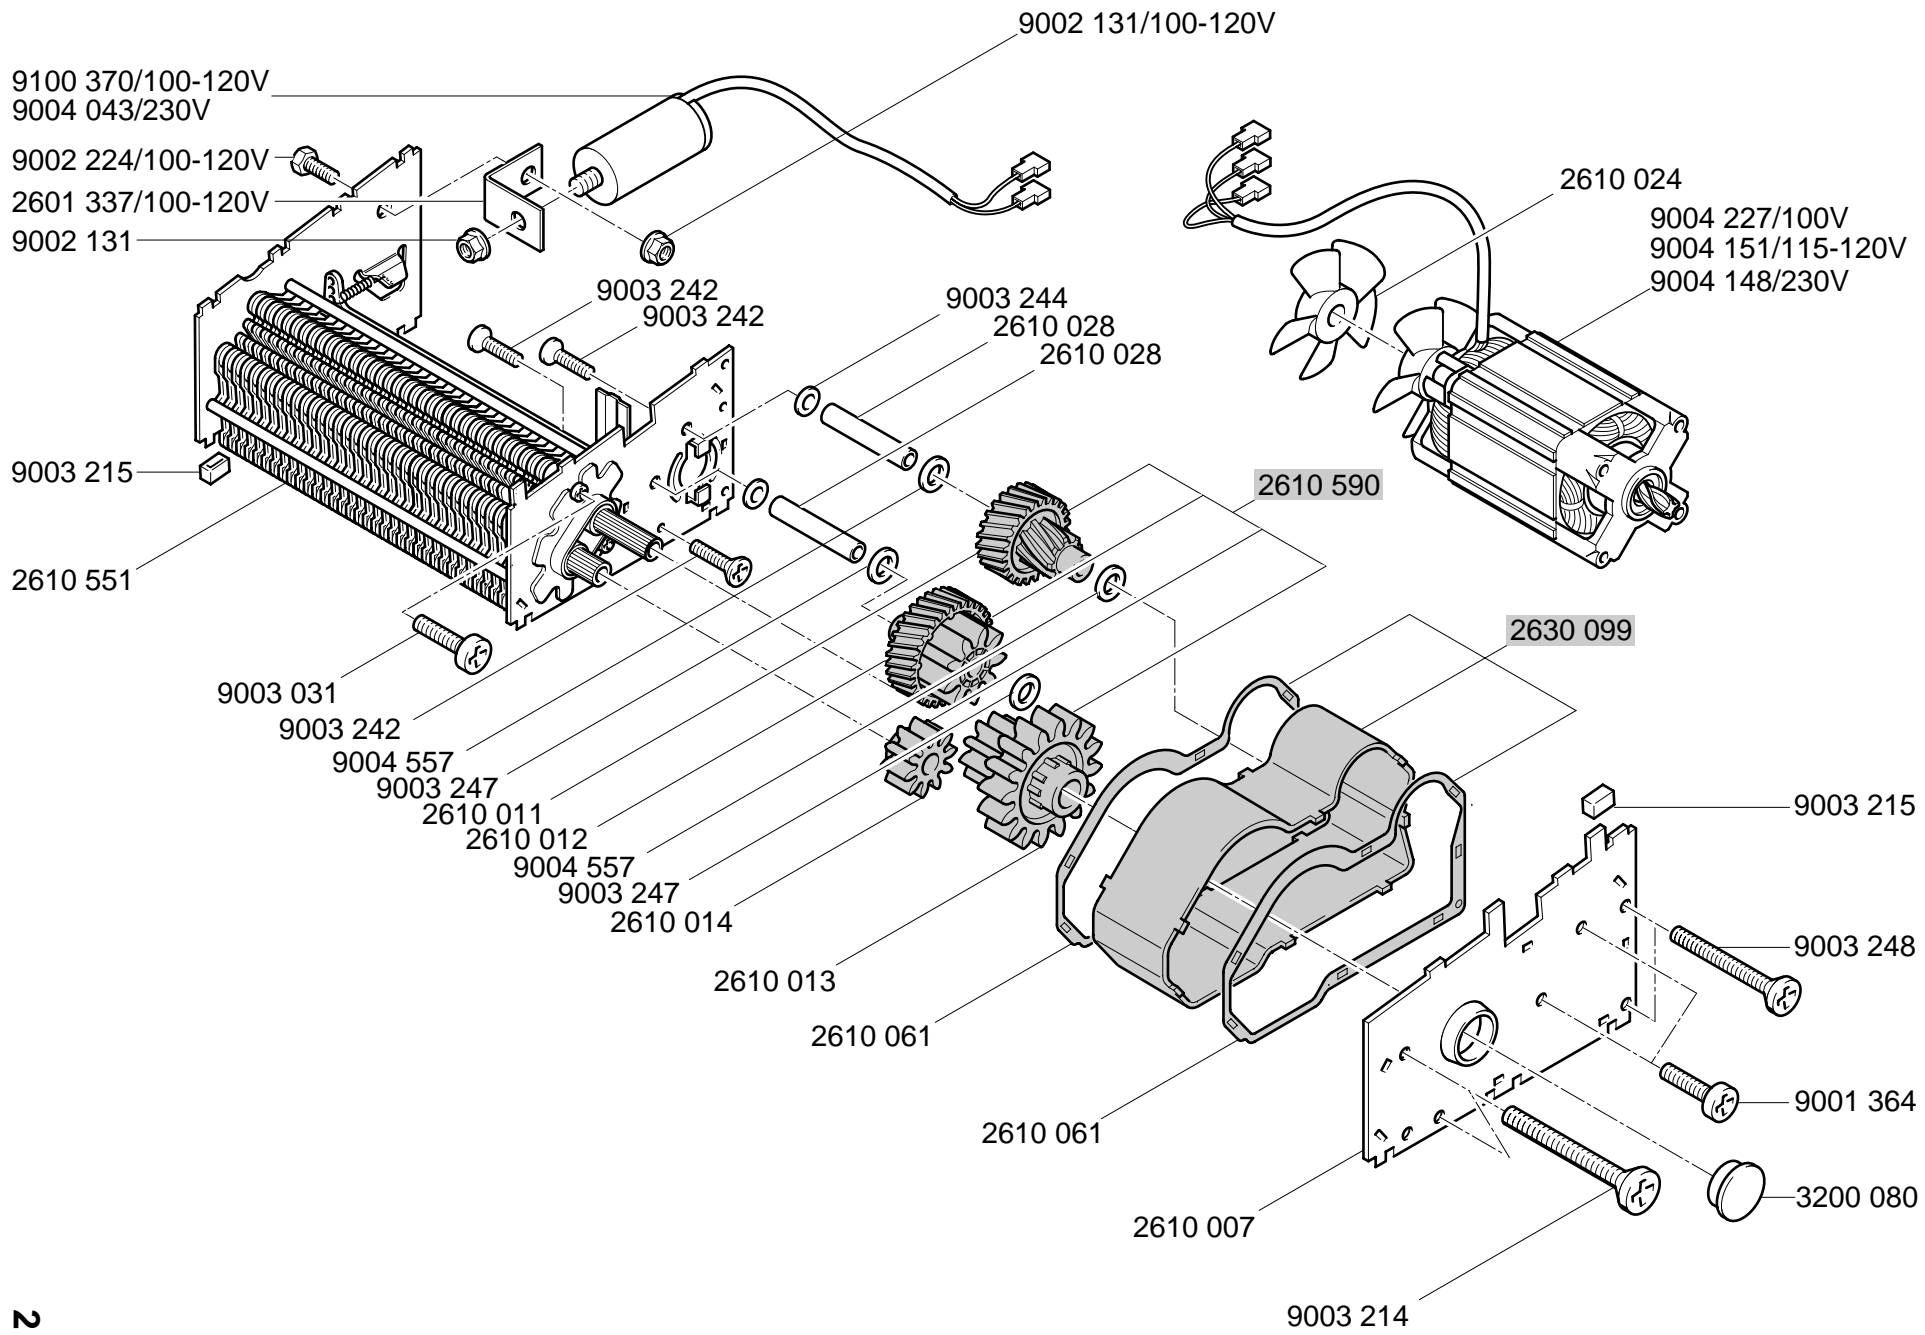

CROSS / CUT 2x15mm
Mod.2501 A

01.02.2005

CROSS / CUT
Mod. 2501 A
 2x15mm
 01.02.2005

CROSS / CUT
Mod. 2501 A
 2x15mm
 01.02.2005

CROSS / CUT
Mod. 2501 A
 01.02.2005
 2x15mm

CROSS / CUT 2x15mm

Mod. 2501 A

01.02.2005

Anschlußplan 2501 A
 Diagramme de branchement 2501 A
 Connecting diagram 2501 A

100-230V

Mod. 2501 A
 CROSS / CUT
 2x15mm
 01.02.2005
 100-230V

Stromlaufplan 2503 A
 schema de
 circuit électrique 2503 A
 wiring diagram 2503 A