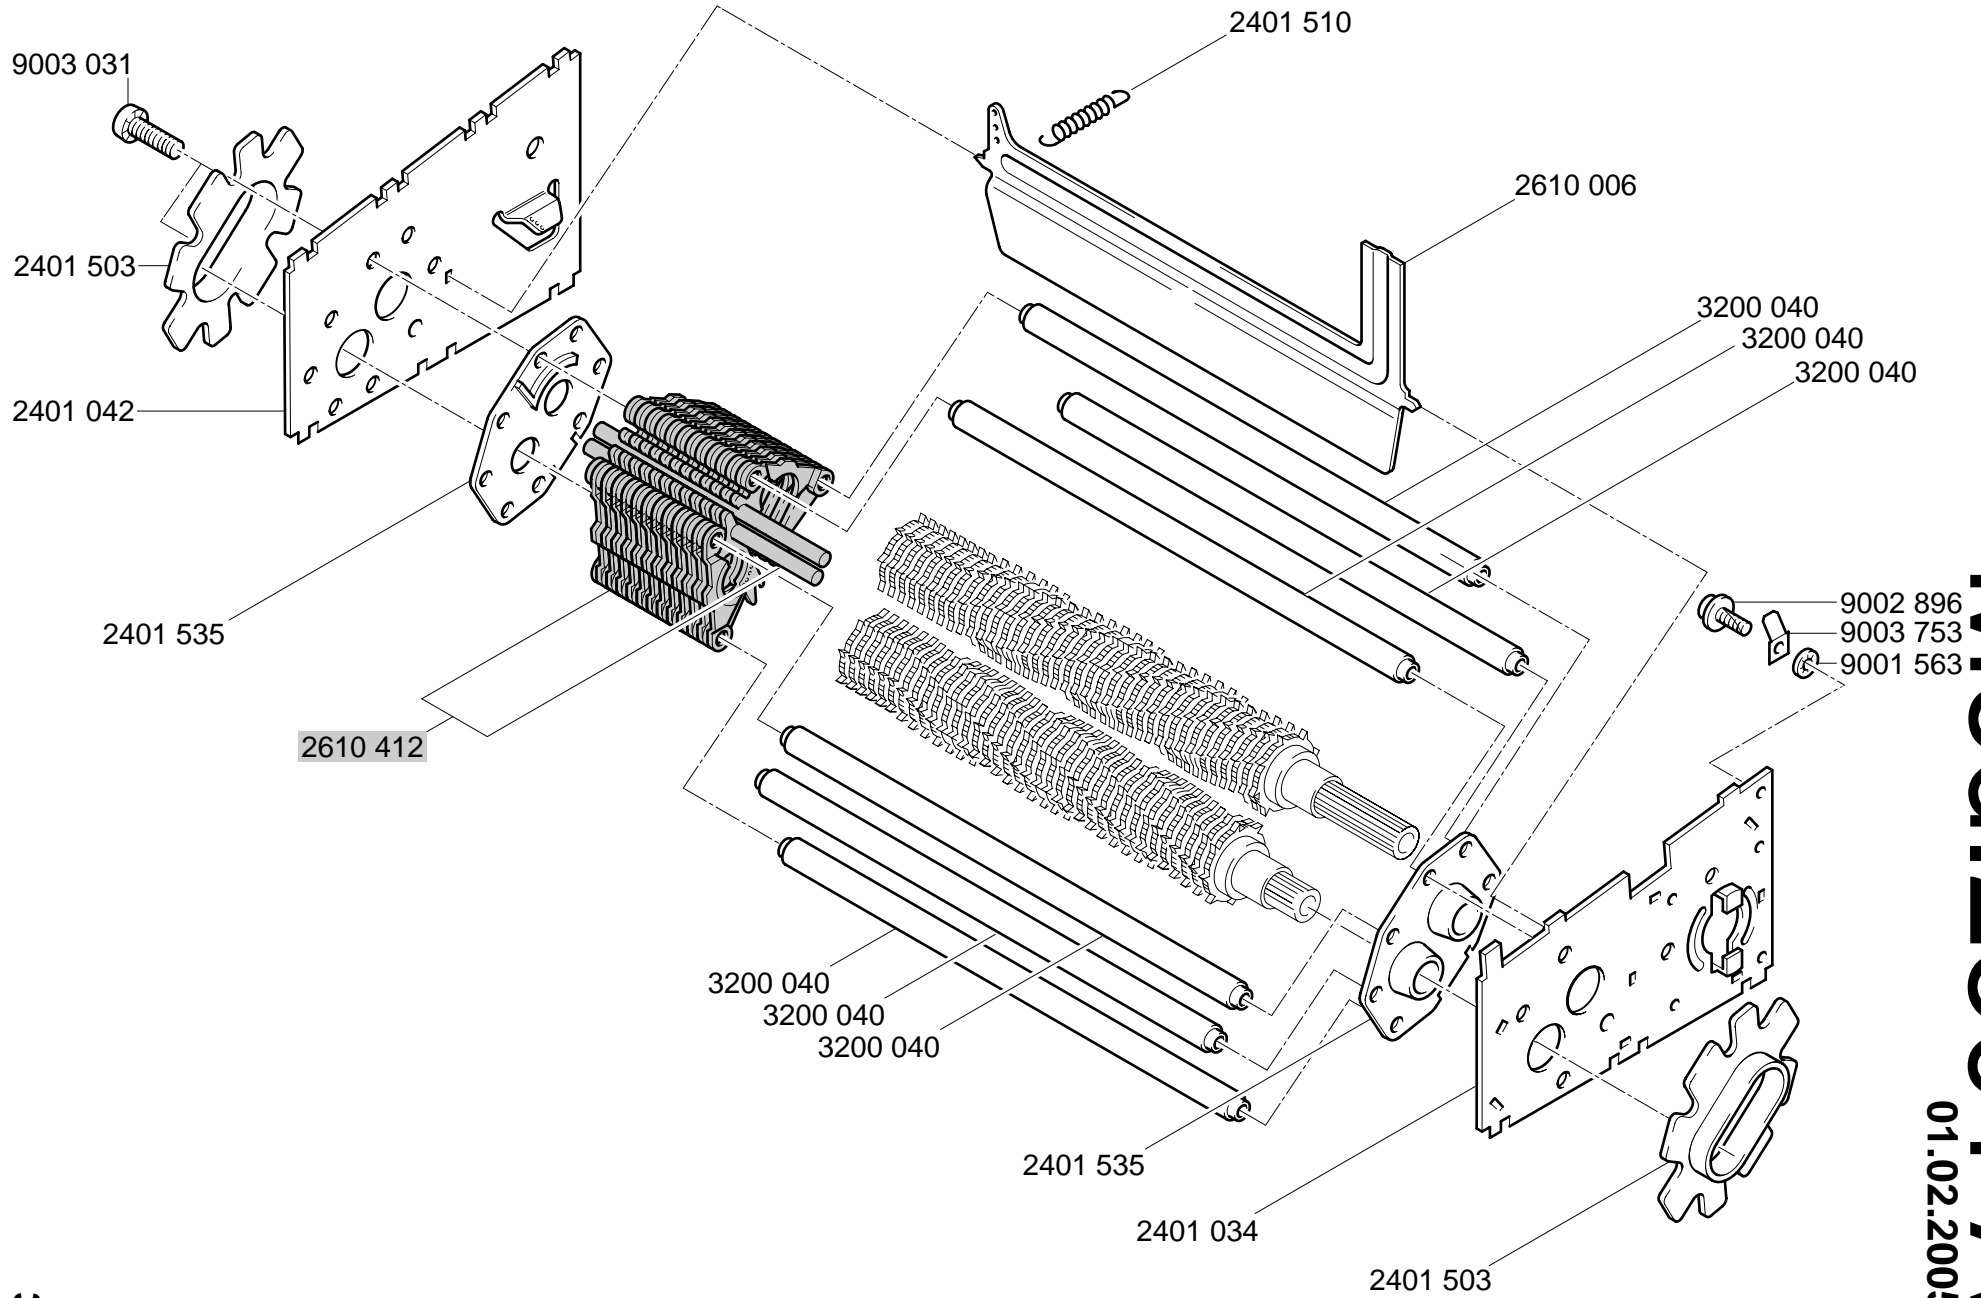

CROSS / CUT 2x15mm
Mod.2501 A

01.02.2005

CROSS / CUT
Mod. 2501 A
 2x15mm
 01.02.2005

CROSS / CUT
Mod. 2501 A
 2x15mm
 01.02.2005

CROSS / CUT
Mod. 2501 A
 01.02.2005
 2x15mm

CROSS / CUT 2x15mm

Mod. 2501 A

01.02.2005

Anschlußplan 2501 A
 Diagramme de branchement 2501 A
 Connecting diagram 2501 A

100-230V

Mod. 2501 A
 CROSS / CUT
 2x15mm
 01.02.2005
 100-230V

Stromlaufplan 2503 A
 schema de
 circuit électrique 2503 A
 wiring diagram 2503 A