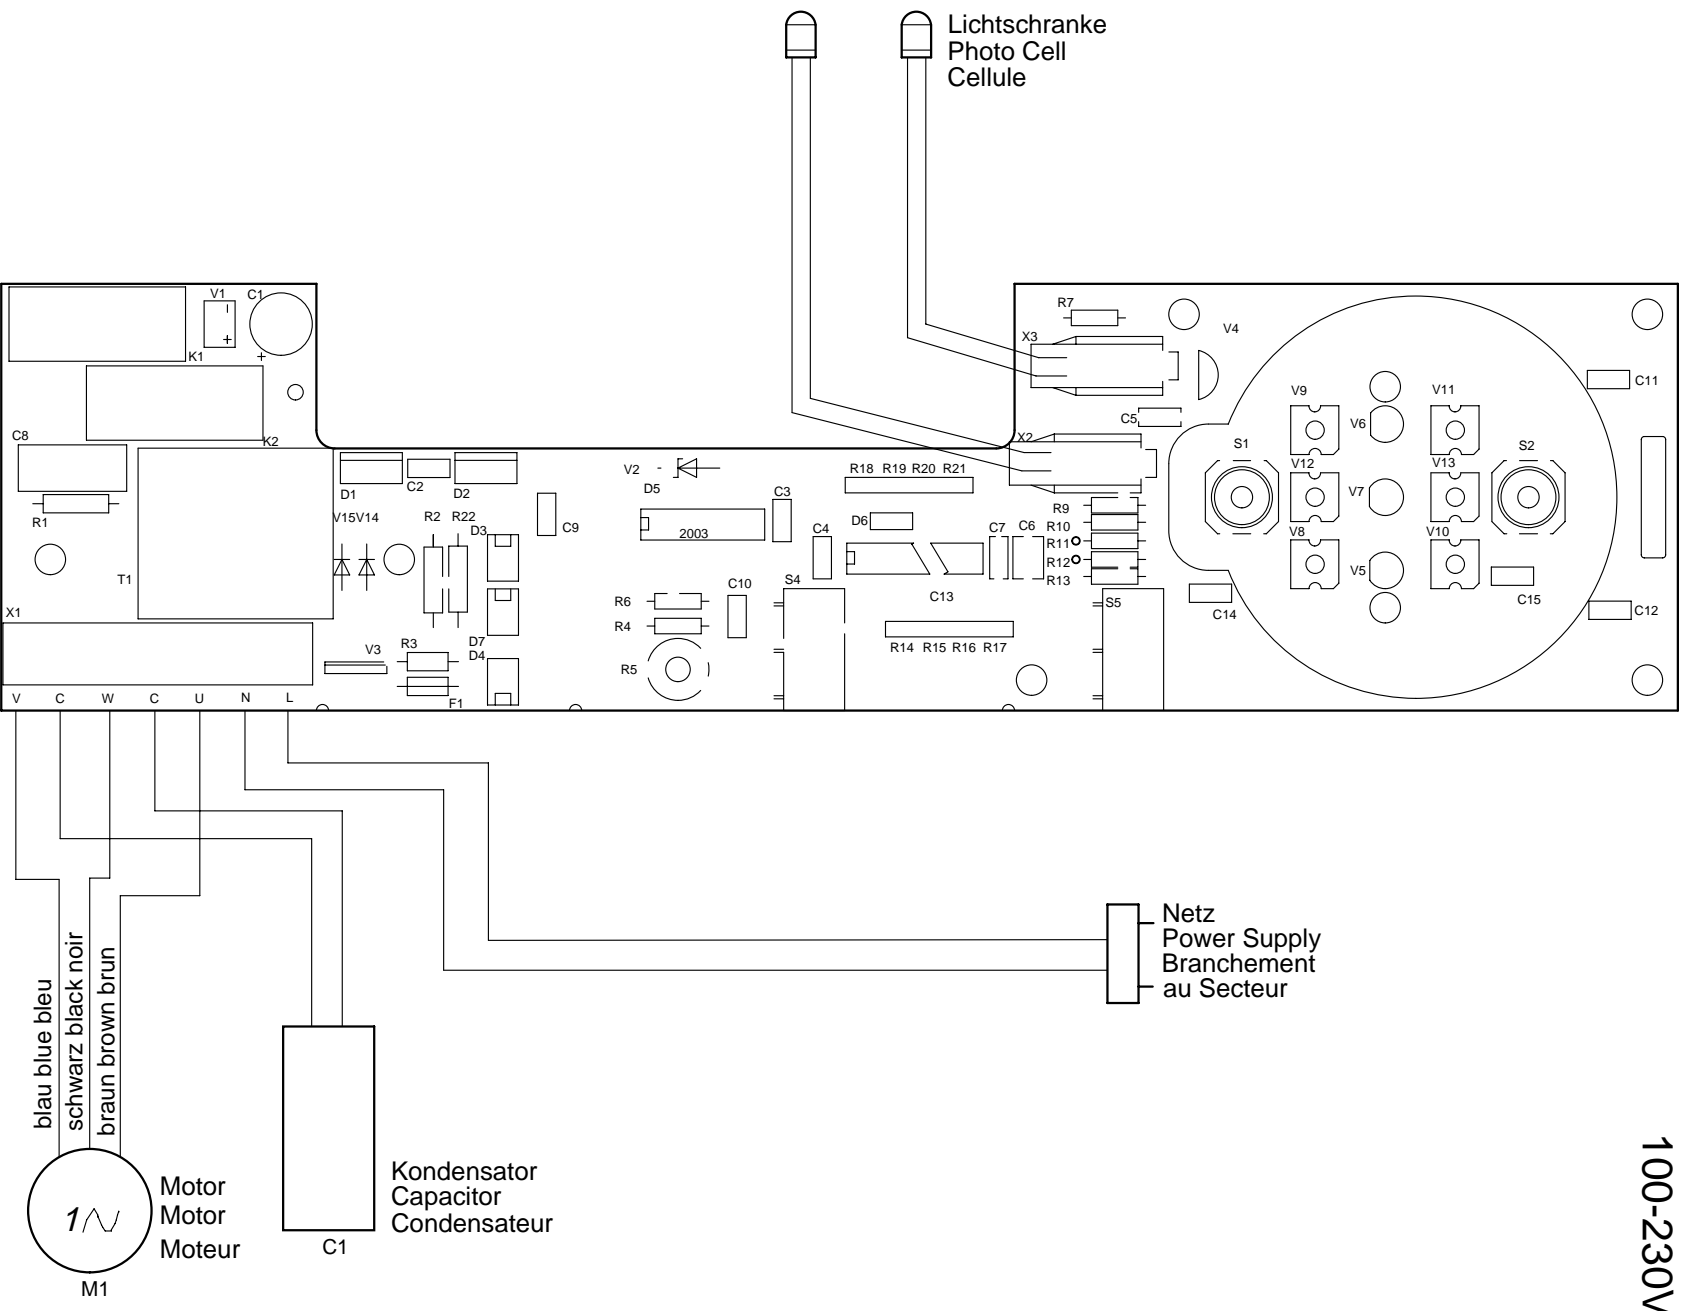

CROSS / CUT 2x15mm
Mod.2501 A

01.02.2005

CROSS / CUT
Mod. 2501 A
 2x15mm
 01.02.2005

CROSS / CUT
Mod. 2501 A
 2x15mm
 01.02.2005

CROSS / CUT
Mod. 2501 A
 01.02.2005
 2x15mm

CROSS / CUT 2x15mm

Mod. 2501 A

01.02.2005

Anschlußplan 2501 A
 Diagramme de branchement 2501 A
 Connecting diagram 2501 A

100-230V

Mod. 2501 A
 CROSS / CUT
 2x15mm
 01.02.2005
 100-230V

Stromlaufplan 2503 A
 schema de
 circuit électrique 2503 A
 wiring diagram 2503 A