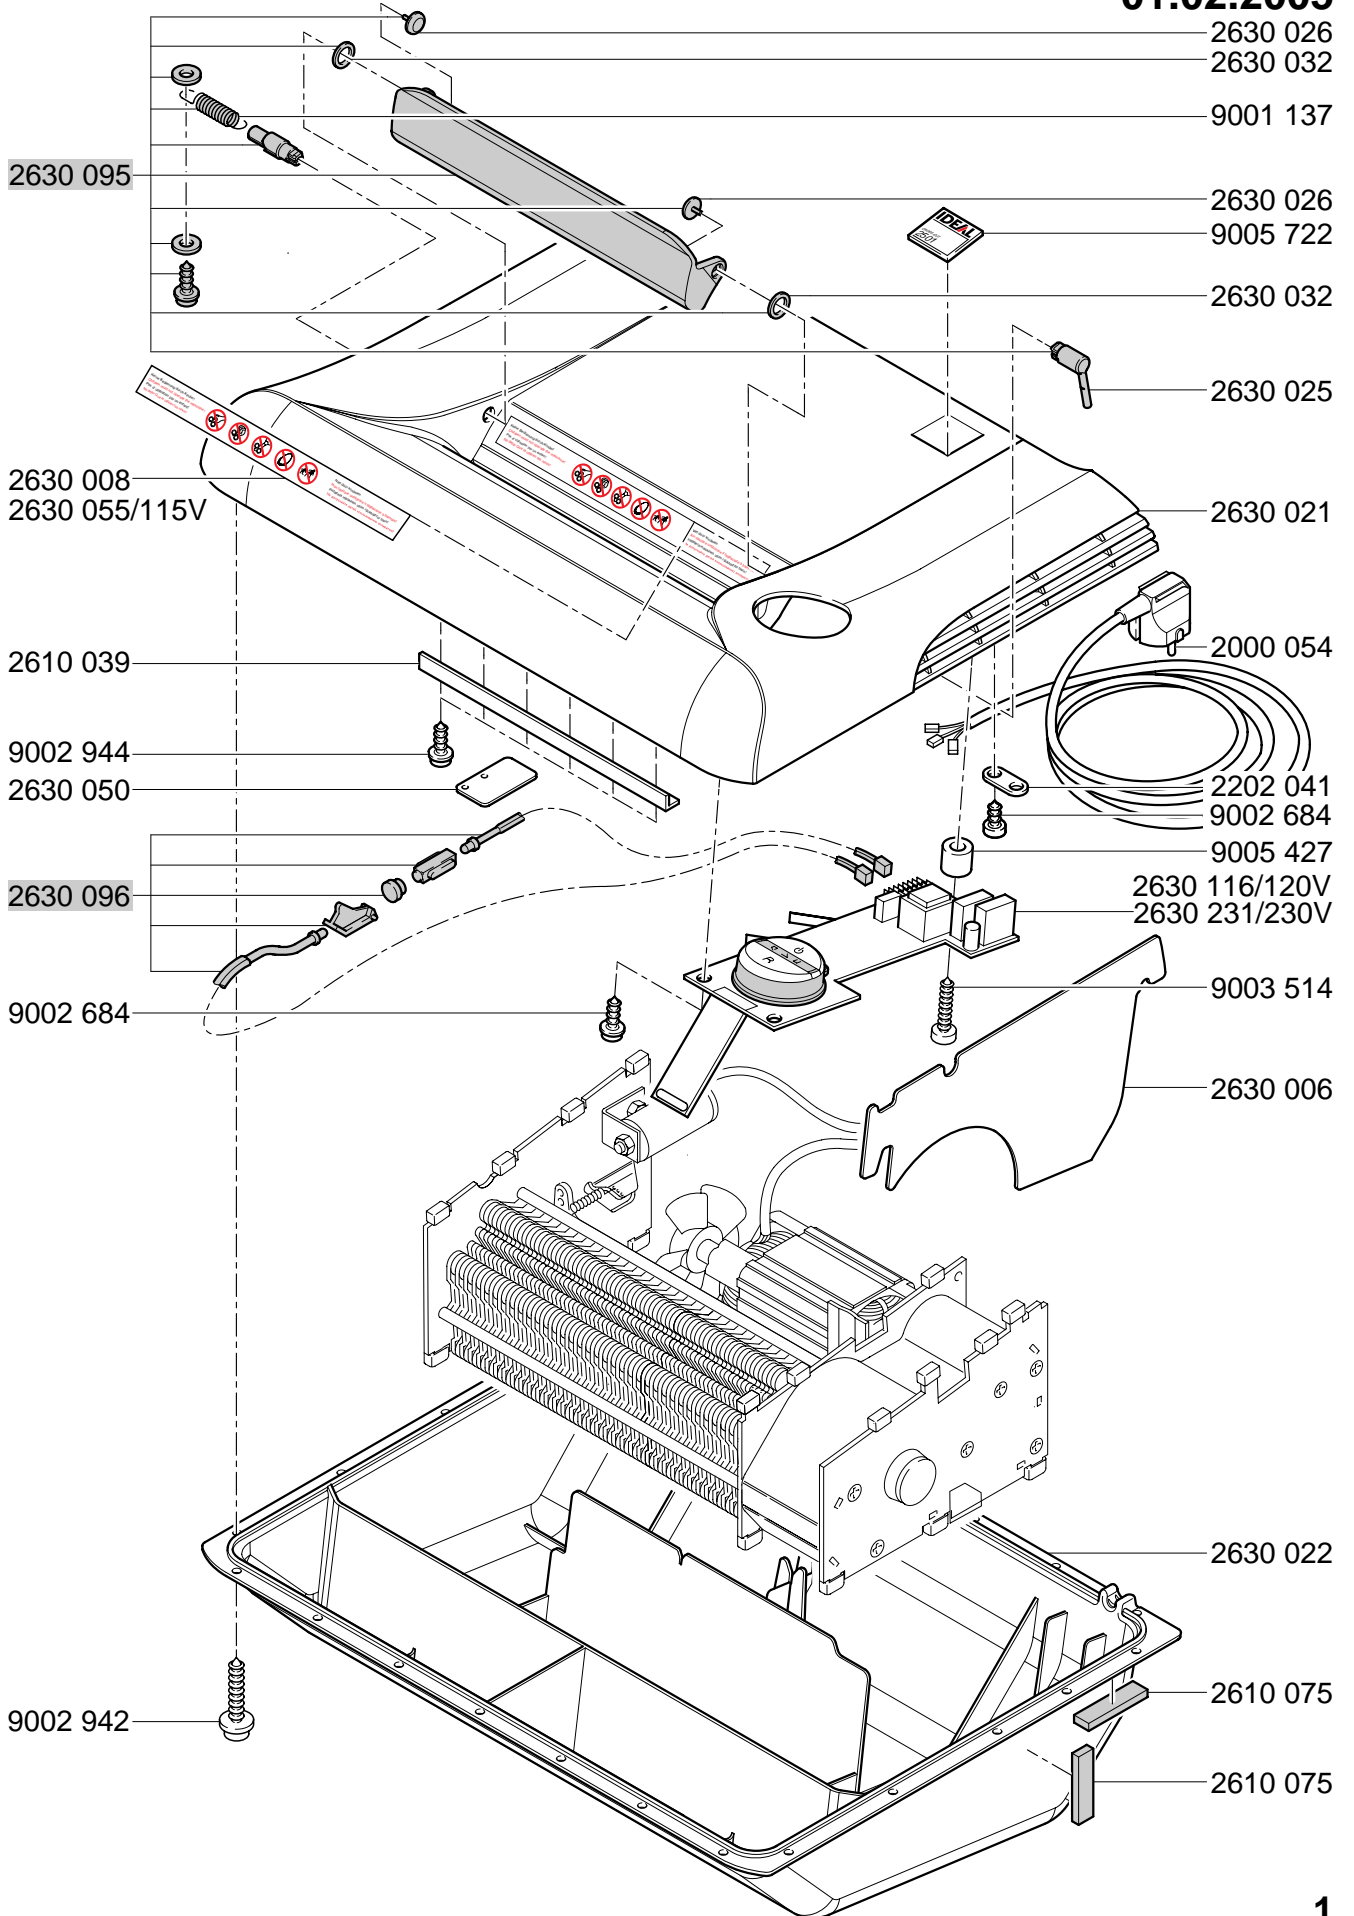

CROSS / CUT 2x15mm
Mod.2501 A

01.02.2005

CROSS / CUT
Mod. 2501 A
 2x15mm
 01.02.2005

CROSS / CUT
Mod. 2501 A
 2x15mm
 01.02.2005

CROSS / CUT
Mod. 2501 A
 01.02.2005
 2x15mm

CROSS / CUT 2x15mm

Mod. 2501 A

01.02.2005

Anschlußplan 2501 A
 Diagramme de branchement 2501 A
 Connecting diagram 2501 A

100-230V

Mod. 2501 A
 CROSS / CUT
 2x15mm
 01.02.2005
 100-230V

Stromlaufplan 2503 A
 schema de
 circuit électrique 2503 A
 wiring diagram 2503 A