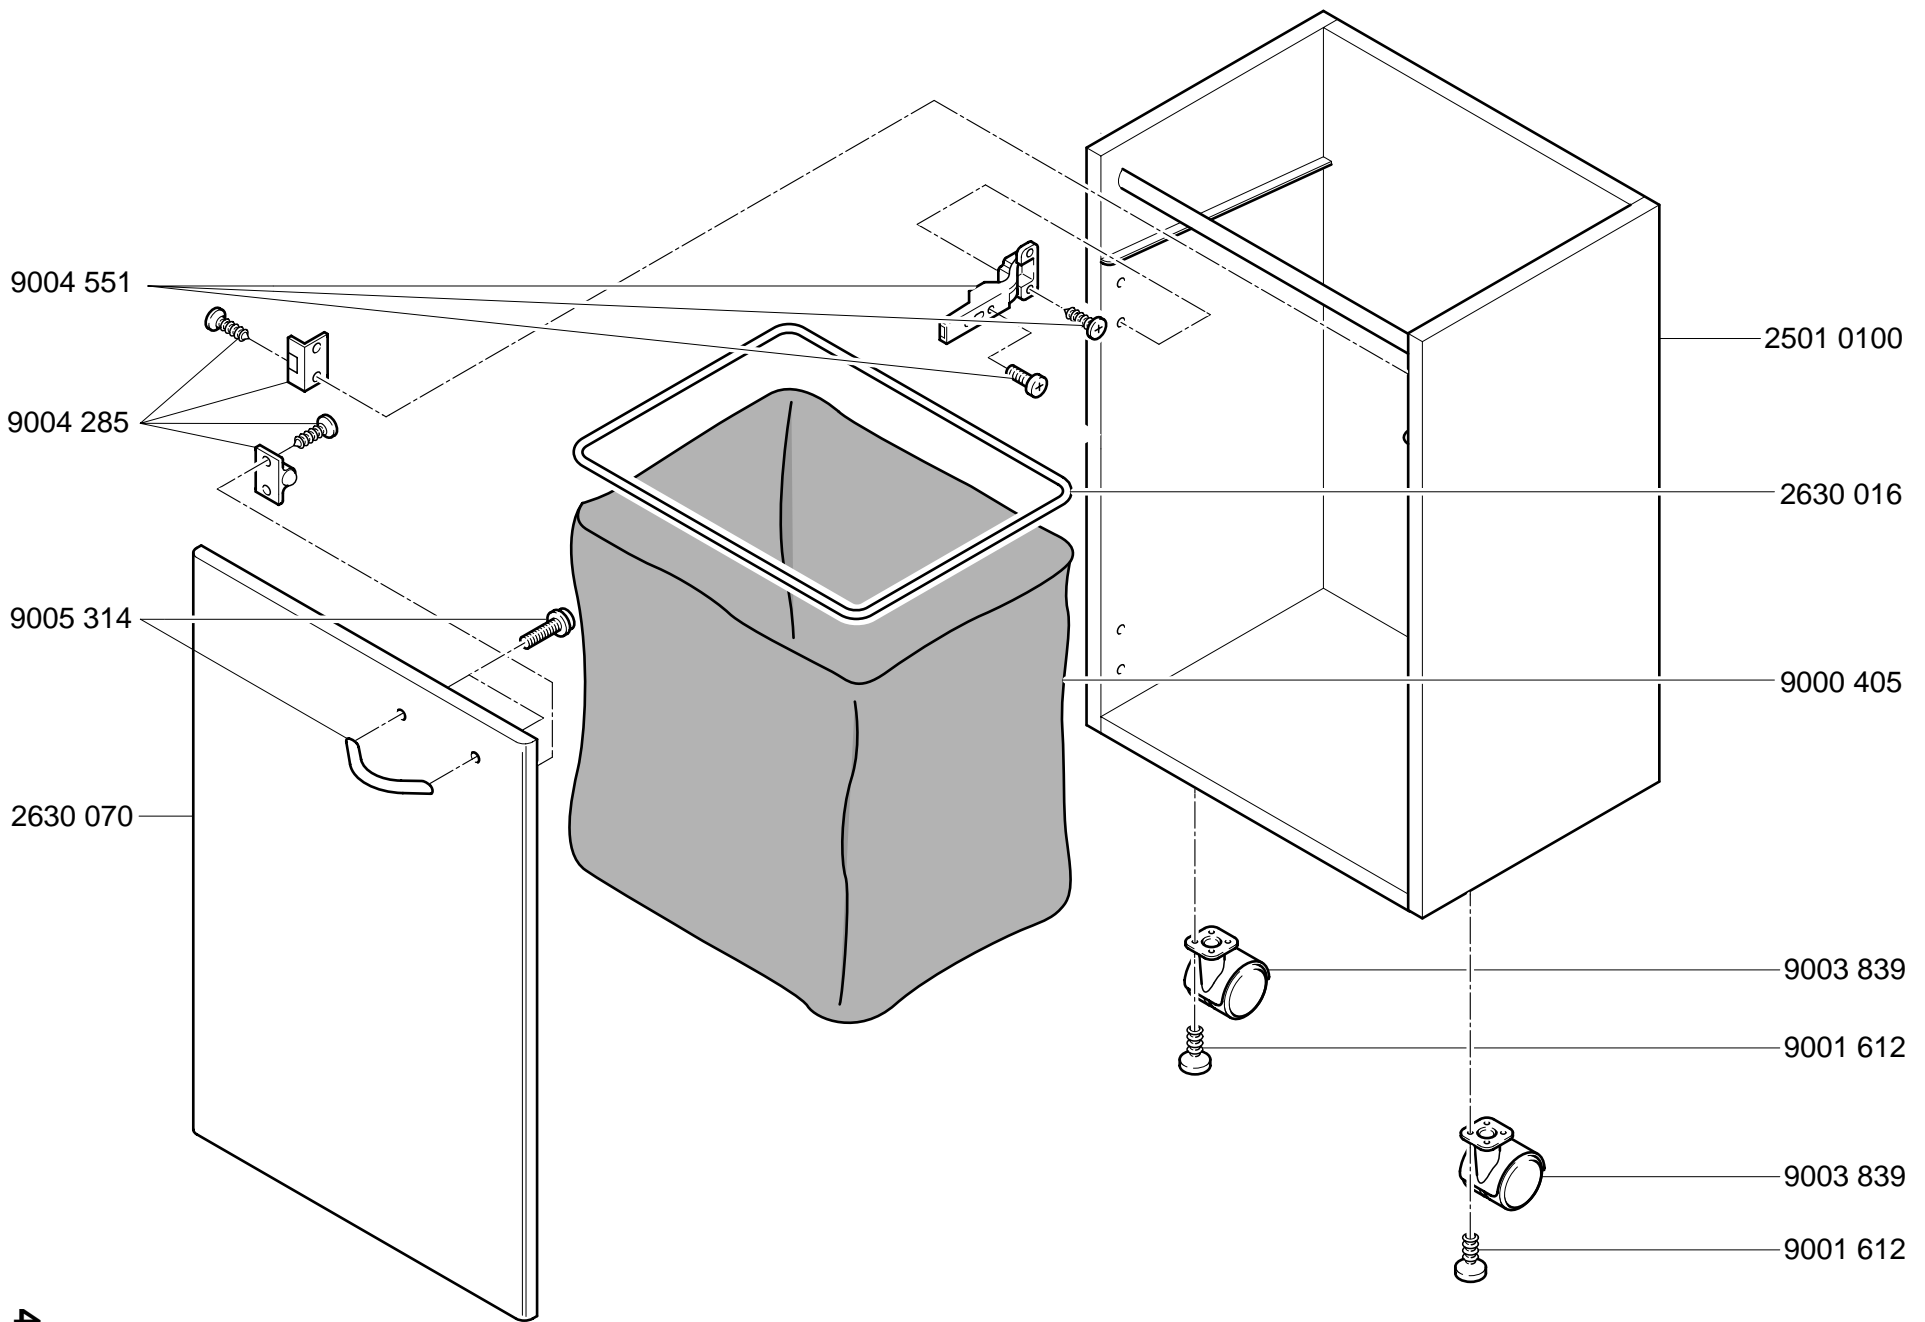

CROSS / CUT 2x15mm
Mod.2501 A

01.02.2005

CROSS / CUT
Mod. 2501 A
 2x15mm
 01.02.2005

CROSS / CUT
Mod. 2501 A
 2x15mm
 01.02.2005

CROSS / CUT
Mod. 2501 A
 01.02.2005
 2x15mm

CROSS / CUT 2x15mm

Mod. 2501 A

01.02.2005

Anschlußplan 2501 A
 Diagramme de branchement 2501 A
 Connecting diagram 2501 A

100-230V

Mod. 2501 A
 CROSS / CUT
 2x15mm
 01.02.2005
 100-230V

Stromlaufplan 2503 A
 schema de
 circuit électrique 2503 A
 wiring diagram 2503 A