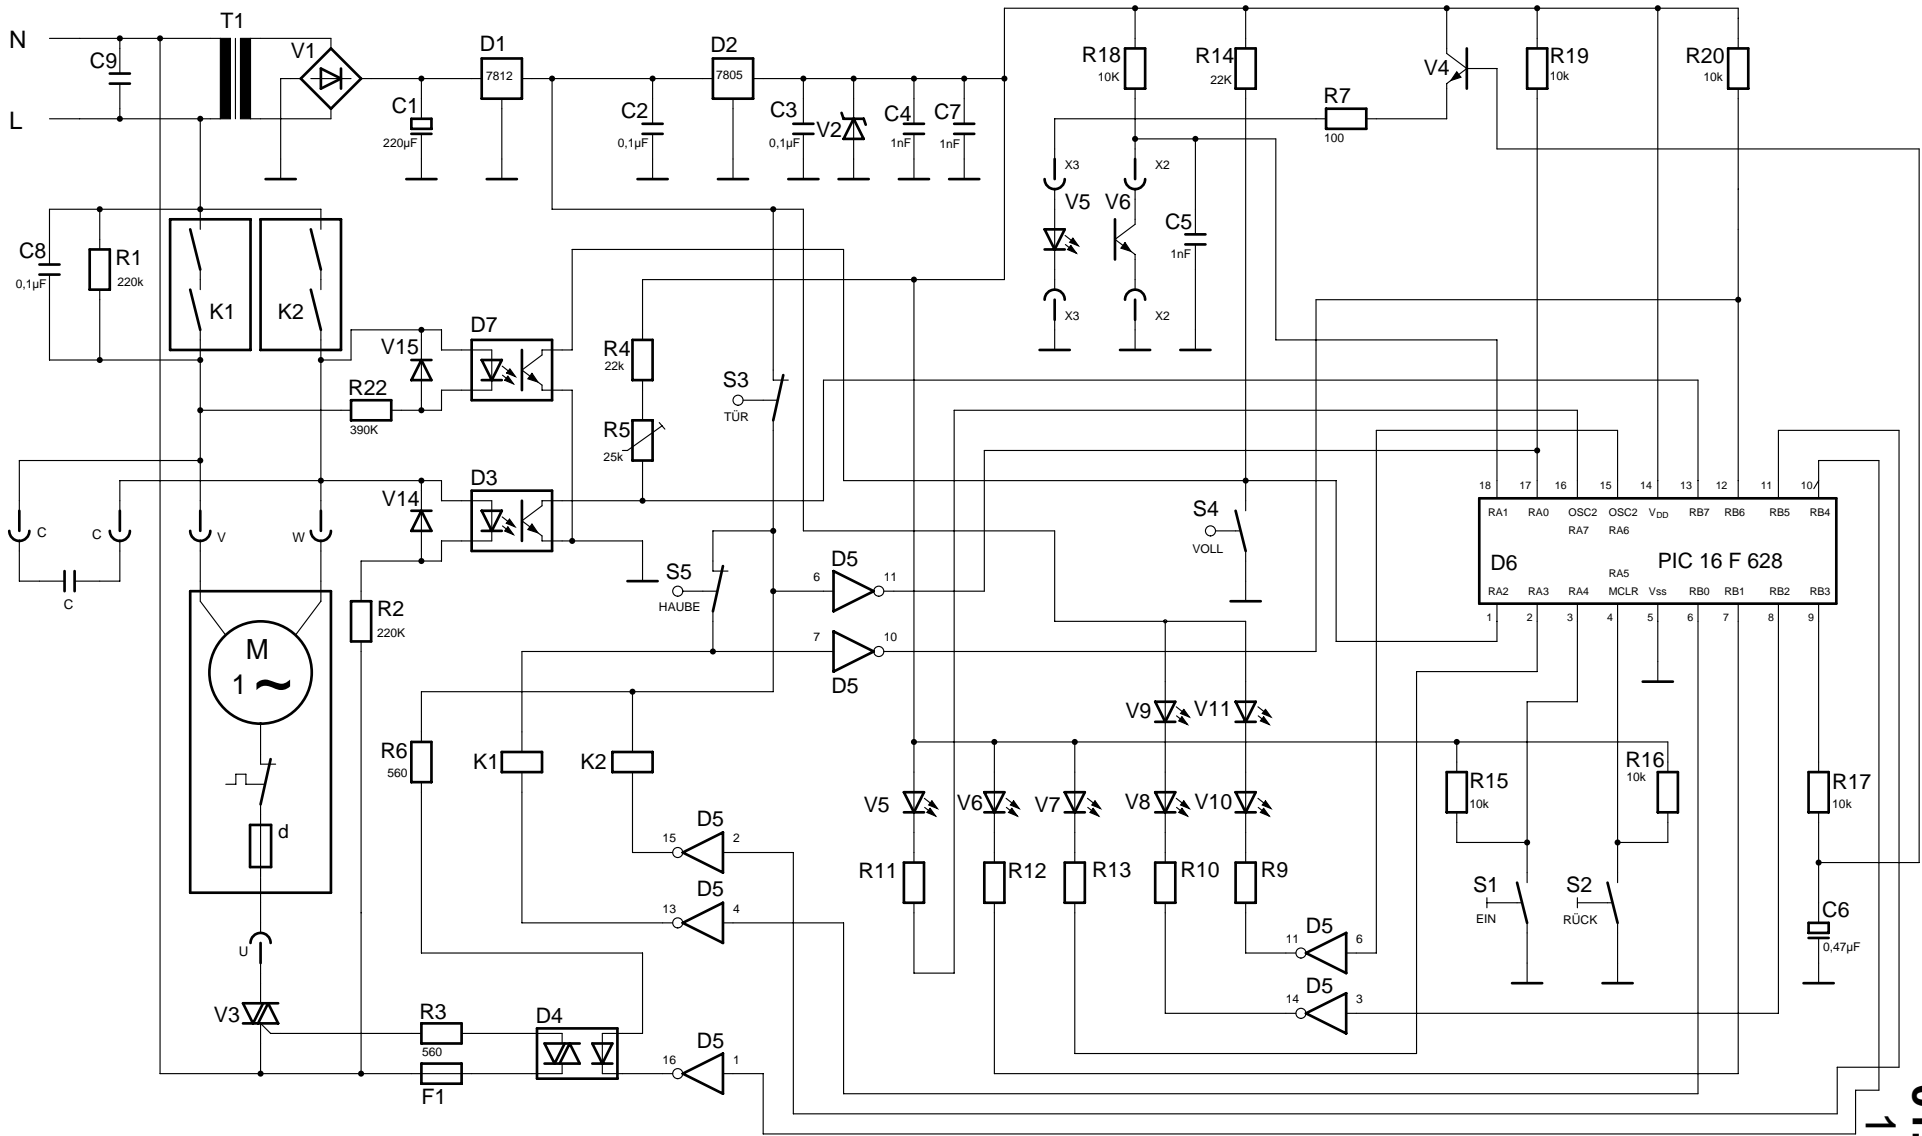

CROSS / CUT 2x15mm
Mod.2501 A

01.02.2005

CROSS / CUT
Mod. 2501 A
 2x15mm
 01.02.2005

CROSS / CUT
Mod. 2501 A
 2x15mm
 01.02.2005

CROSS / CUT
Mod. 2501 A
 01.02.2005
 2x15mm

CROSS / CUT 2x15mm

Mod. 2501 A

01.02.2005

Anschlußplan 2501 A
 Diagramme de branchement 2501 A
 Connecting diagram 2501 A

100-230V

Mod. 2501 A
 CROSS / CUT
 2x15mm
 01.02.2005
 100-230V

Stromlaufplan 2503 A
 schema de
 circuit électrique 2503 A
 wiring diagram 2503 A