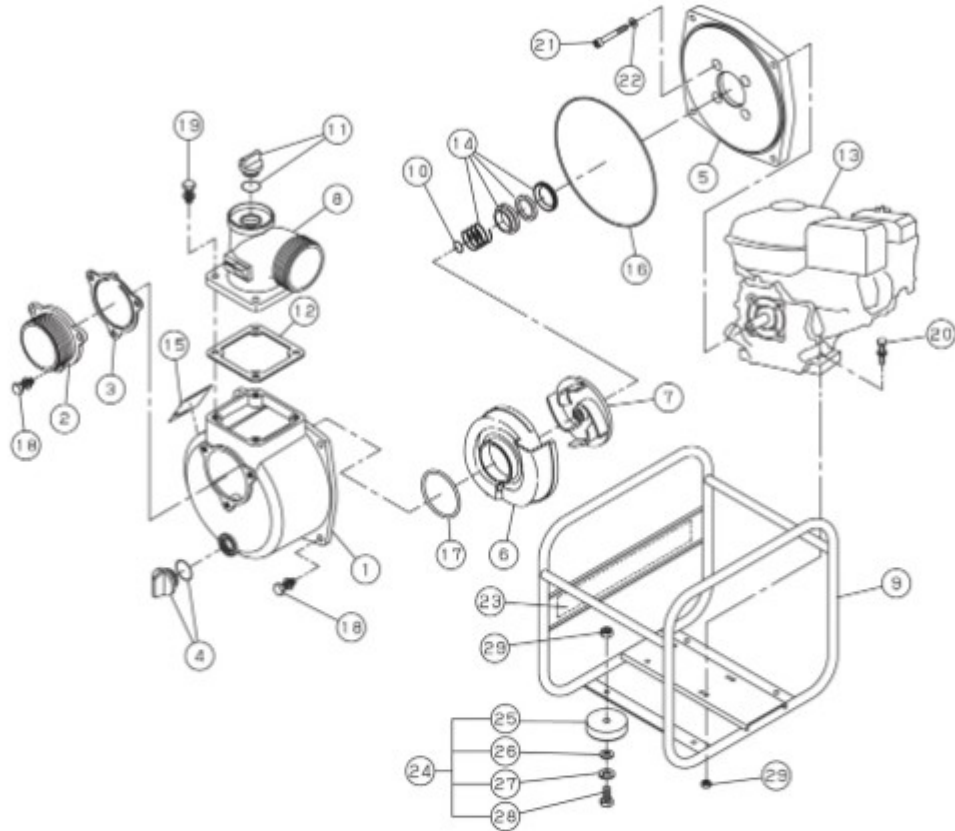

SEV-80X Parts List

REF NO.	PART NO.	DESCRIPTION	QTY.	REF NO.	PART NO.	DESCRIPTION	QTY.
01	0112795	PUMP CASING	1	14	0110664	MECHANICAL SEAL	1
02	0112876	SUCTION FLANGE	1	16	0115015	O RING	1
03	0112799	CHECK VALVE	1	17	0113989	O RING	1
04	0118078	20A PLUG SET	1	18	743119061	M10*25 HEX BOLT 1pc	7
05	0112796	FLANGE BRACKET	1	19	743119063	M10*30 HEX BOLT 1pc	4
06	0121047	VOLUTE CASING	1	20	743119053	M8*40 HEX BOLT 1pc	4
07	0121046	IMPELLER	1	21	734532076	M8*60 SOCKET BOLT 1pc	4
08	0111361	DELIVERY FLANGE*	1	22	854255008	M8 SEAL WASHER 1pc	4
09	0128320	FRAME	1	25	0110515	RUBBER MOUNT	4
10	0110491	ADJUSTING WASHER 1pc	3	26	846007008	M8 WASHER 1pc	4
11	0118079	25A PLUG SET	1	27	843822008	M8 SPRING WASHER 1pc	4
12	0110584	DEL FLANGE GASKET	1	28	735719148	M8*20 HEX BOLT 1pc	4
13	K180	K180 Engine	1	29	827419008	M8 NUT 1pc	8