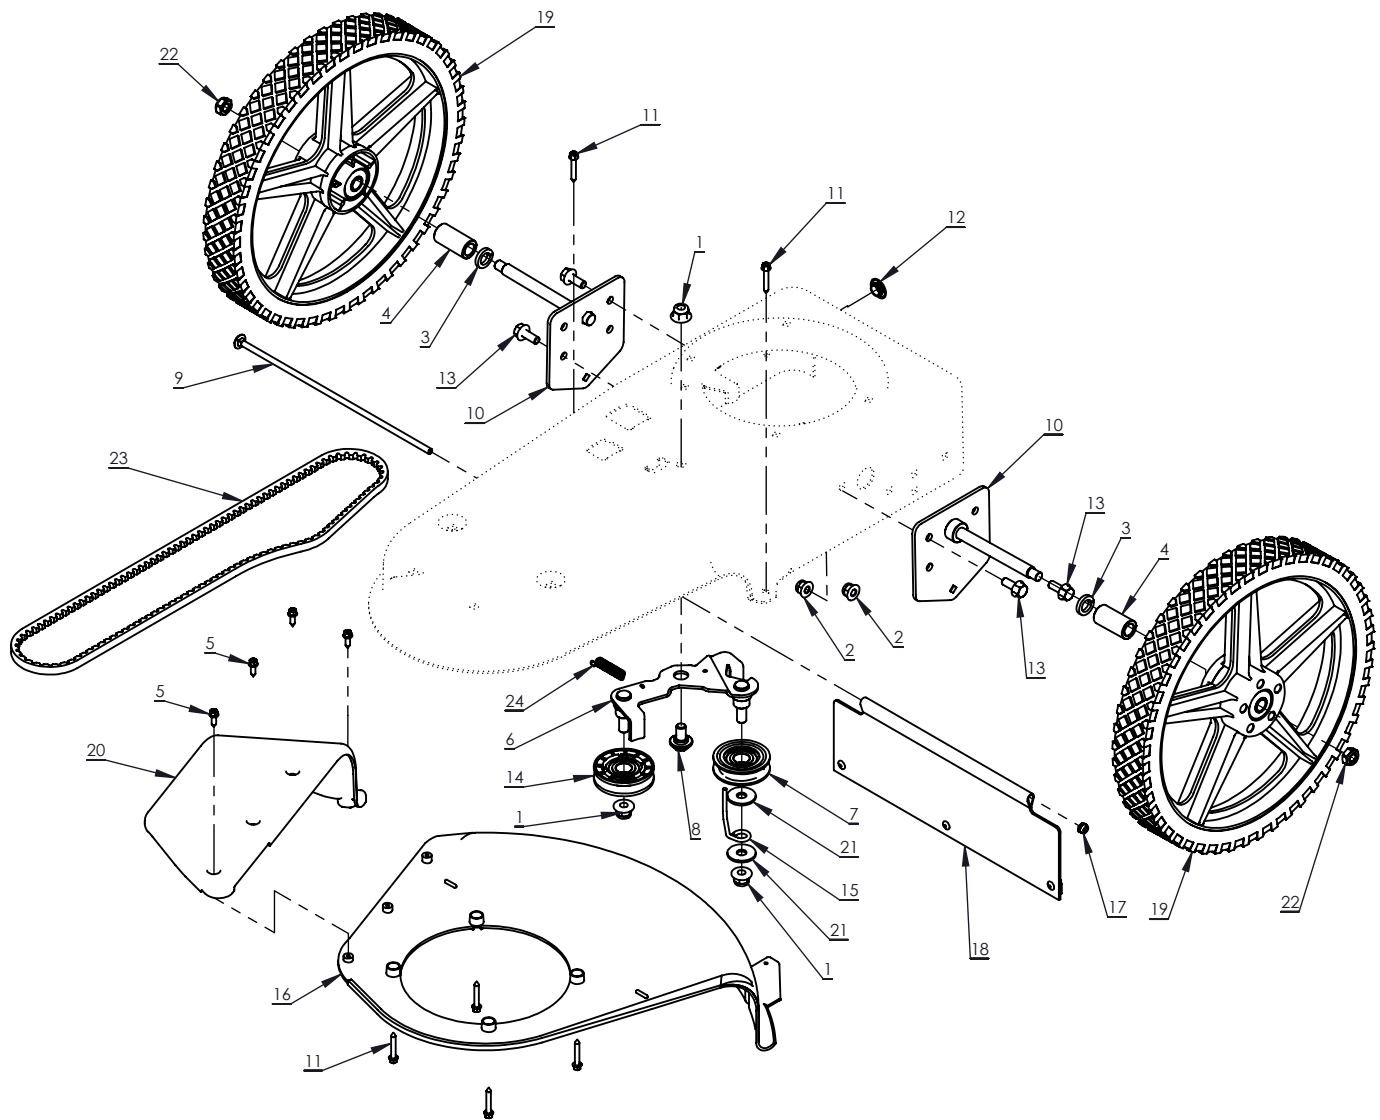

Groundbreaking Power Equipment

Illustrated Parts Breakdown
Illustration des pièces détachées

**Model Number,
Numéros de modèle :**
45901

ENGLISH
FRANÇAIS

S/N

© 2021 Ardisam, Inc.
All Rights Reserved
Tous droits réservés
P/N: 46038
SVC: SVC05704
ECN: 14456
REV 1: 2023-11-16

REF./REP.	PART NO./° RÉF.	DESCRIPTION	QTY./QTÉ
10	19927	BOLT M10 X 60	4
11	19928	CUTTING HEAD SHAFT	1
12	19931	SCREW M5 X 15	3
13	19959	BALL BEARING 17 X 35	1
14	19960	SPACER 17.5 X 44	1
15	19966	BALL BEARING 17 X 40	1
16	21884	TRIMMER LINE 24 COUNT	1
17	38736	CUTTING HEAD	1

REF./REP.	PART NO. /° RÉF.	DESCRIPTION	QTY. /QTÉ
1	16391	NUT M10	3
2	16400	NUT M8	4
3	18898	WASHER M14	2
4	19904	SPACER 14 X 43	2
5	19931	SCREW M5 X 15	4
6	19932	IDLER ENGAGEMENT ARM	1
7	19934	IDLER PULLEY SMOOTH NYLON	1
8	19936	BOLT M10 SHOULDER	1
9	19937	BOLT M6 X 285 CARRIAGE	1
10	19938	AXEL 106	2
11	19940	SCREW M5 X 30	6

REF./REP.	PART NO. /° RÉF.	DESCRIPTION	QTY. /QTÉ
12	19944	GROMMET 12 X 23	1
13	19945	BOLT M8 X 20	4
14	19968	IDLER PULLEY V GROOVE NYLON	1
15	25038	BELT GUIDE	1
16	35817	MOWER SHIELD	1
17	37433	6MM LOCKNUT	1
18	38485	WEIGHTED REAR FLAP	1
19	38491	14 IN GREY WHEEL	2
20	41112	DISCHARGE CHUTE	1
21	41161	WASHER M10	2
22	41235	NUT M10	2
23	60005003	V BELT 3L	1
24	60005008	SPRING EXTENSION	1