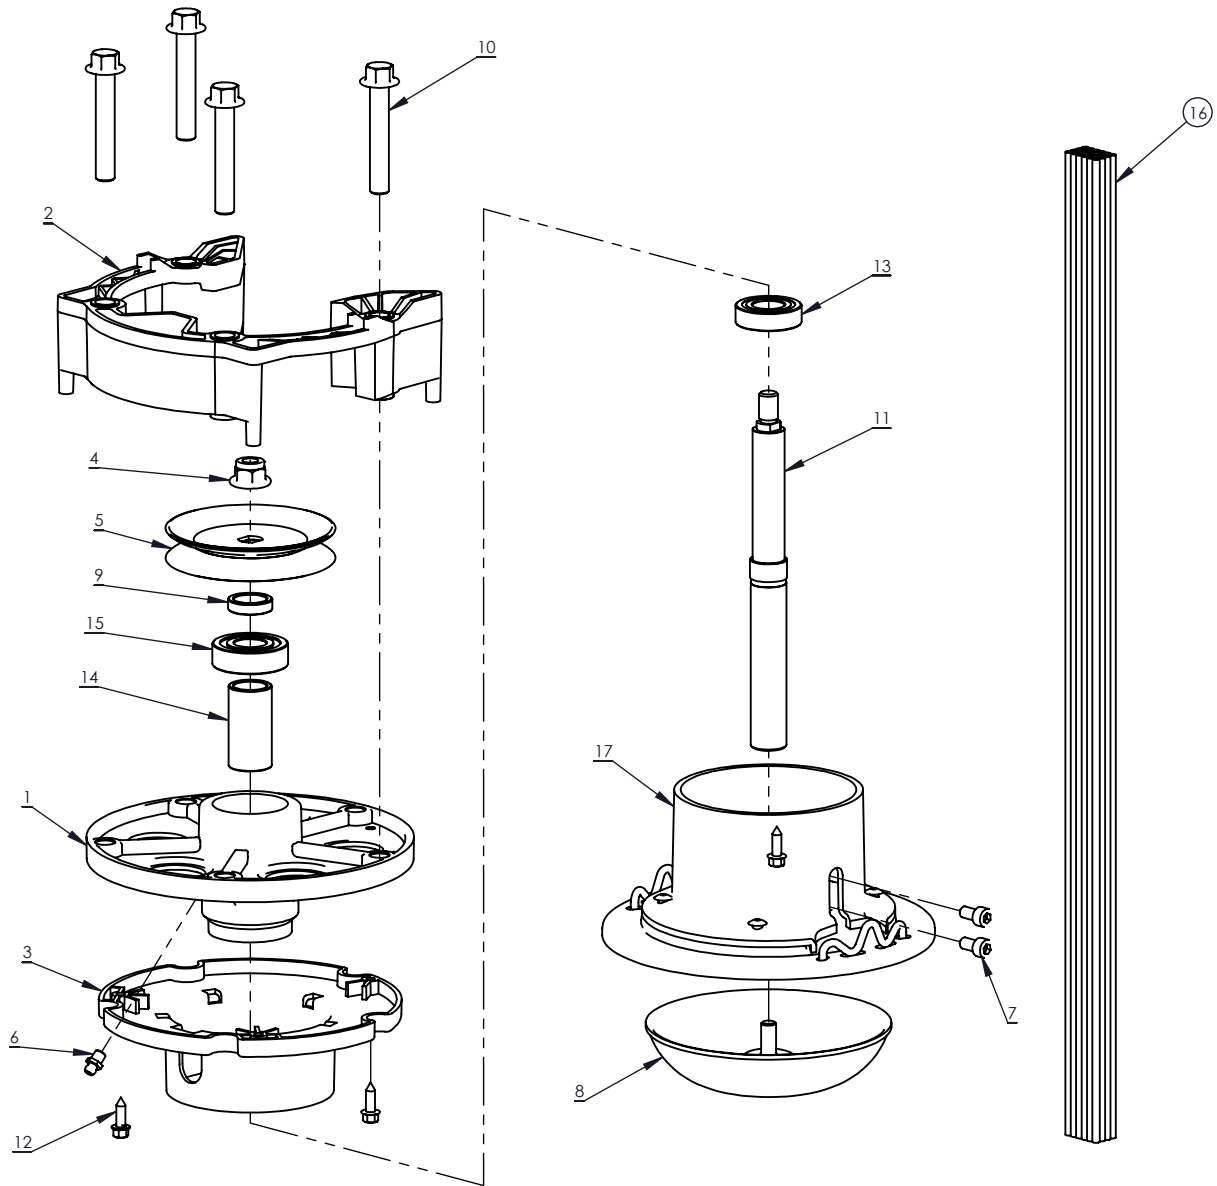

REF./REP.	PART NO./° RÉF.	DESCRIPTION	QTY./QTÉ
1	16317	SPINDLE HOUSING	1
2	16318	SPINDLE SPACER	1
3	16337	WEED WRAP PREVENTER	1
4	16391	NUT M10	1
5	16595	PULLEY DOUBLE D HUB	1
6	16598	GREASE ZERK	1
7	19919	BOLT M6 X 12	2
8	19923	MOW BALL	1
9	19925	SPACER 17.5 X 6	1

REF./REP.	PART NO./° RÉF.	DESCRIPTION	QTY./QTÉ
10	19927	BOLT M10 X 60	4
11	19928	CUTTING HEAD SHAFT	1
12	19931	SCREW M5 X 15	3
13	19959	BALL BEARING 17 X 35	1
14	19960	SPACER 17.5 X 44	1
15	19966	BALL BEARING 17 X 40	1
16	21884	TRIMMER LINE 24 COUNT	1
17	38736	CUTTING HEAD	1