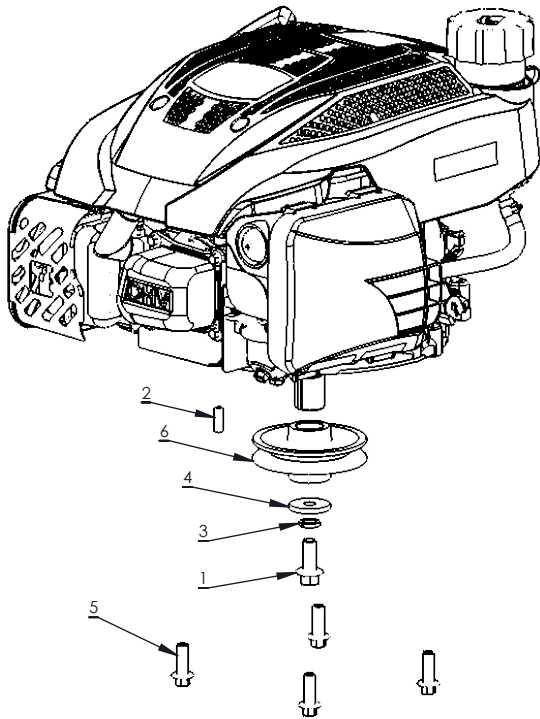

REF./REP.	PART NO./° RÉF.	DESCRIPTION	QTY./QTÉ
10	19927	BOLT M10 X 60	4
11	19928	CUTTING HEAD SHAFT	1
12	19931	SCREW M5 X 15	3
13	19959	BALL BEARING 17 X 35	1
14	19960	SPACER 17.5 X 44	1
15	19966	BALL BEARING 17 X 40	1
16	21884	TRIMMER LINE 24 COUNT	1
17	38736	CUTTING HEAD	1

REF./REP.	PART NO. /° RÉF.	DESCRIPTION	QTY. /QTÉ
1	16391	NUT M10	3
2	16400	NUT M8	4
3	18898	WASHER M14	2
4	19904	SPACER 14 X 43	2
5	19931	SCREW M5 X 15	4
6	19932	IDLER ENGAGEMENT ARM	1
7	19934	IDLER PULLEY SMOOTH NYLON	1
8	19936	BOLT M10 SHOULDER	1
9	19937	BOLT M6 X 285 CARRIAGE	1
10	19938	AXEL 106	2
11	19940	SCREW M5 X 30	6

REF./REP.	PART NO. /° RÉF.	DESCRIPTION	QTY. /QTÉ
12	19944	GROMMET 12 X 23	1
13	19945	BOLT M8 X 20	4
14	19968	IDLER PULLEY V GROOVE NYLON	1
15	25038	BELT GUIDE	1
16	35817	MOWER SHIELD	1
17	37433	6MM LOCKNUT	1
18	38485	WEIGHTED REAR FLAP	1
19	38491	14 IN GREY WHEEL	2
20	41112	DISCHARGE CHUTE	1
21	41161	WASHER M10	2
22	41235	NUT M10	2
23	60005003	V BELT 3L	1
24	60005008	SPRING EXTENSION	1

REF./REP.	PART NO./° RÉF.	DESCRIPTION	QTY./QTE
1	16510	BOLT 3/8 X 1.0 IN	1
2	16602	KEY 4 X 5	1
3	30697	3/8 LOCK WASHER	1
4	331040	WASHER M10 X 32	1
5	35893	BOLT M8 X 25	4
6	38147	PULLEY 3L X 75MM	1

REF./REP.	PART NO./° RÉF.	DESCRIPTION	QTY./QTE
1	13601	BLACK HAND KNOB	2
2	16360	WASHER M3	8
3	16397	SCREW M3 X 10	8
4	17526	UPPER HANDLEBAR	1
5	17527	ENGAGEMENT CABLE	1
6	19912	ANGLE ADJUSTMENT DISC	4
7	19941	LOWER HANDLEBAR	1
8	19945	BOLT M8 X 20	4
9	27683	HANDLEBAR BRACE	2
10	27800	CARRIAGE BOLT M8 X 65	2
11	37807	BLACK LEVER	1
12	41204	IGNITION SWITCH	1
13	64132	NUT M8	4