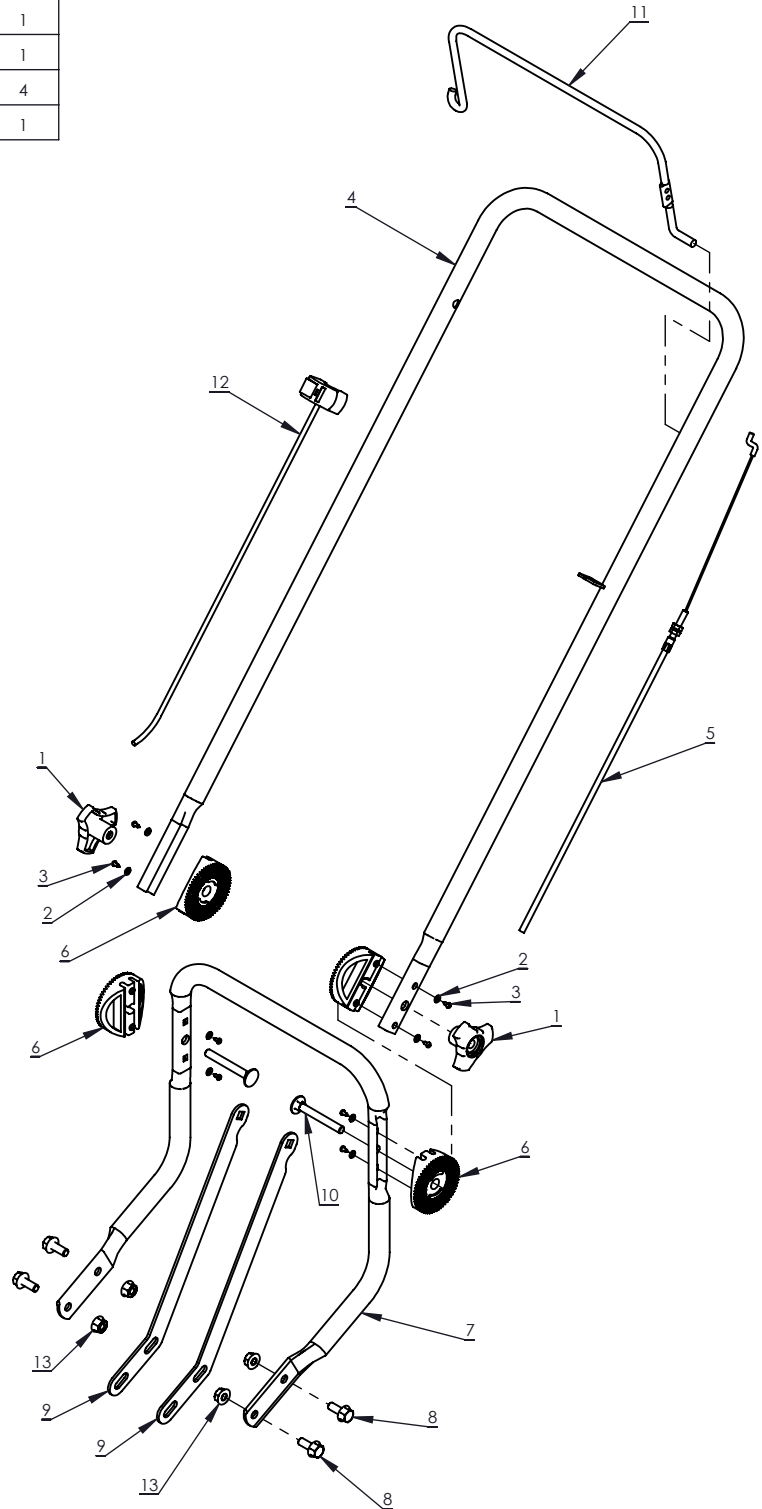

REF./REP.	PART NO./° RÉF.	DESCRIPTION	QTY./QTÉ
10	19927	BOLT M10 X 60	4
11	19928	CUTTING HEAD SHAFT	1
12	19931	SCREW M5 X 15	3
13	19959	BALL BEARING 17 X 35	1
14	19960	SPACER 17.5 X 44	1
15	19966	BALL BEARING 17 X 40	1
16	21884	TRIMMER LINE 24 COUNT	1
17	38736	CUTTING HEAD	1

REF./REP.	PART NO. /° RÉF.	DESCRIPTION	QTY. /QTÉ
1	16391	NUT M10	3
2	16400	NUT M8	4
3	18898	WASHER M14	2
4	19904	SPACER 14 X 43	2
5	19931	SCREW M5 X 15	4
6	19932	IDLER ENGAGEMENT ARM	1
7	19934	IDLER PULLEY SMOOTH NYLON	1
8	19936	BOLT M10 SHOULDER	1
9	19937	BOLT M6 X 285 CARRIAGE	1
10	19938	AXEL 106	2
11	19940	SCREW M5 X 30	6

REF./REP.	PART NO. /° RÉF.	DESCRIPTION	QTY. /QTÉ
12	19944	GROMMET 12 X 23	1
13	19945	BOLT M8 X 20	4
14	19968	IDLER PULLEY V GROOVE NYLON	1
15	25038	BELT GUIDE	1
16	35817	MOWER SHIELD	1
17	37433	6MM LOCKNUT	1
18	38485	WEIGHTED REAR FLAP	1
19	38491	14 IN GREY WHEEL	2
20	41112	DISCHARGE CHUTE	1
21	41161	WASHER M10	2
22	41235	NUT M10	2
23	60005003	V BELT 3L	1
24	60005008	SPRING EXTENSION	1

REF./REP.	PART NO./° RÉF.	DESCRIPTION	QTY./QTE
1	16510	BOLT 3/8 X 1.0 IN	1
2	16602	KEY 4 X 5	1
3	30697	3/8 LOCK WASHER	1
4	331040	WASHER M10 X 32	1
5	35893	BOLT M8 X 25	4
6	38147	PULLEY 3L X 75MM	1

REF./REP.	PART NO./° RÉF.	DESCRIPTION	QTY./QTE
1	13601	BLACK HAND KNOB	2
2	16360	WASHER M3	8
3	16397	SCREW M3 X 10	8
4	17526	UPPER HANDLEBAR	1
5	17527	ENGAGEMENT CABLE	1
6	19912	ANGLE ADJUSTMENT DISC	4
7	19941	LOWER HANDLEBAR	1
8	19945	BOLT M8 X 20	4
9	27683	HANDLEBAR BRACE	2
10	27800	CARRIAGE BOLT M8 X 65	2
11	37807	BLACK LEVER	1
12	41204	IGNITION SWITCH	1
13	64132	NUT M8	4