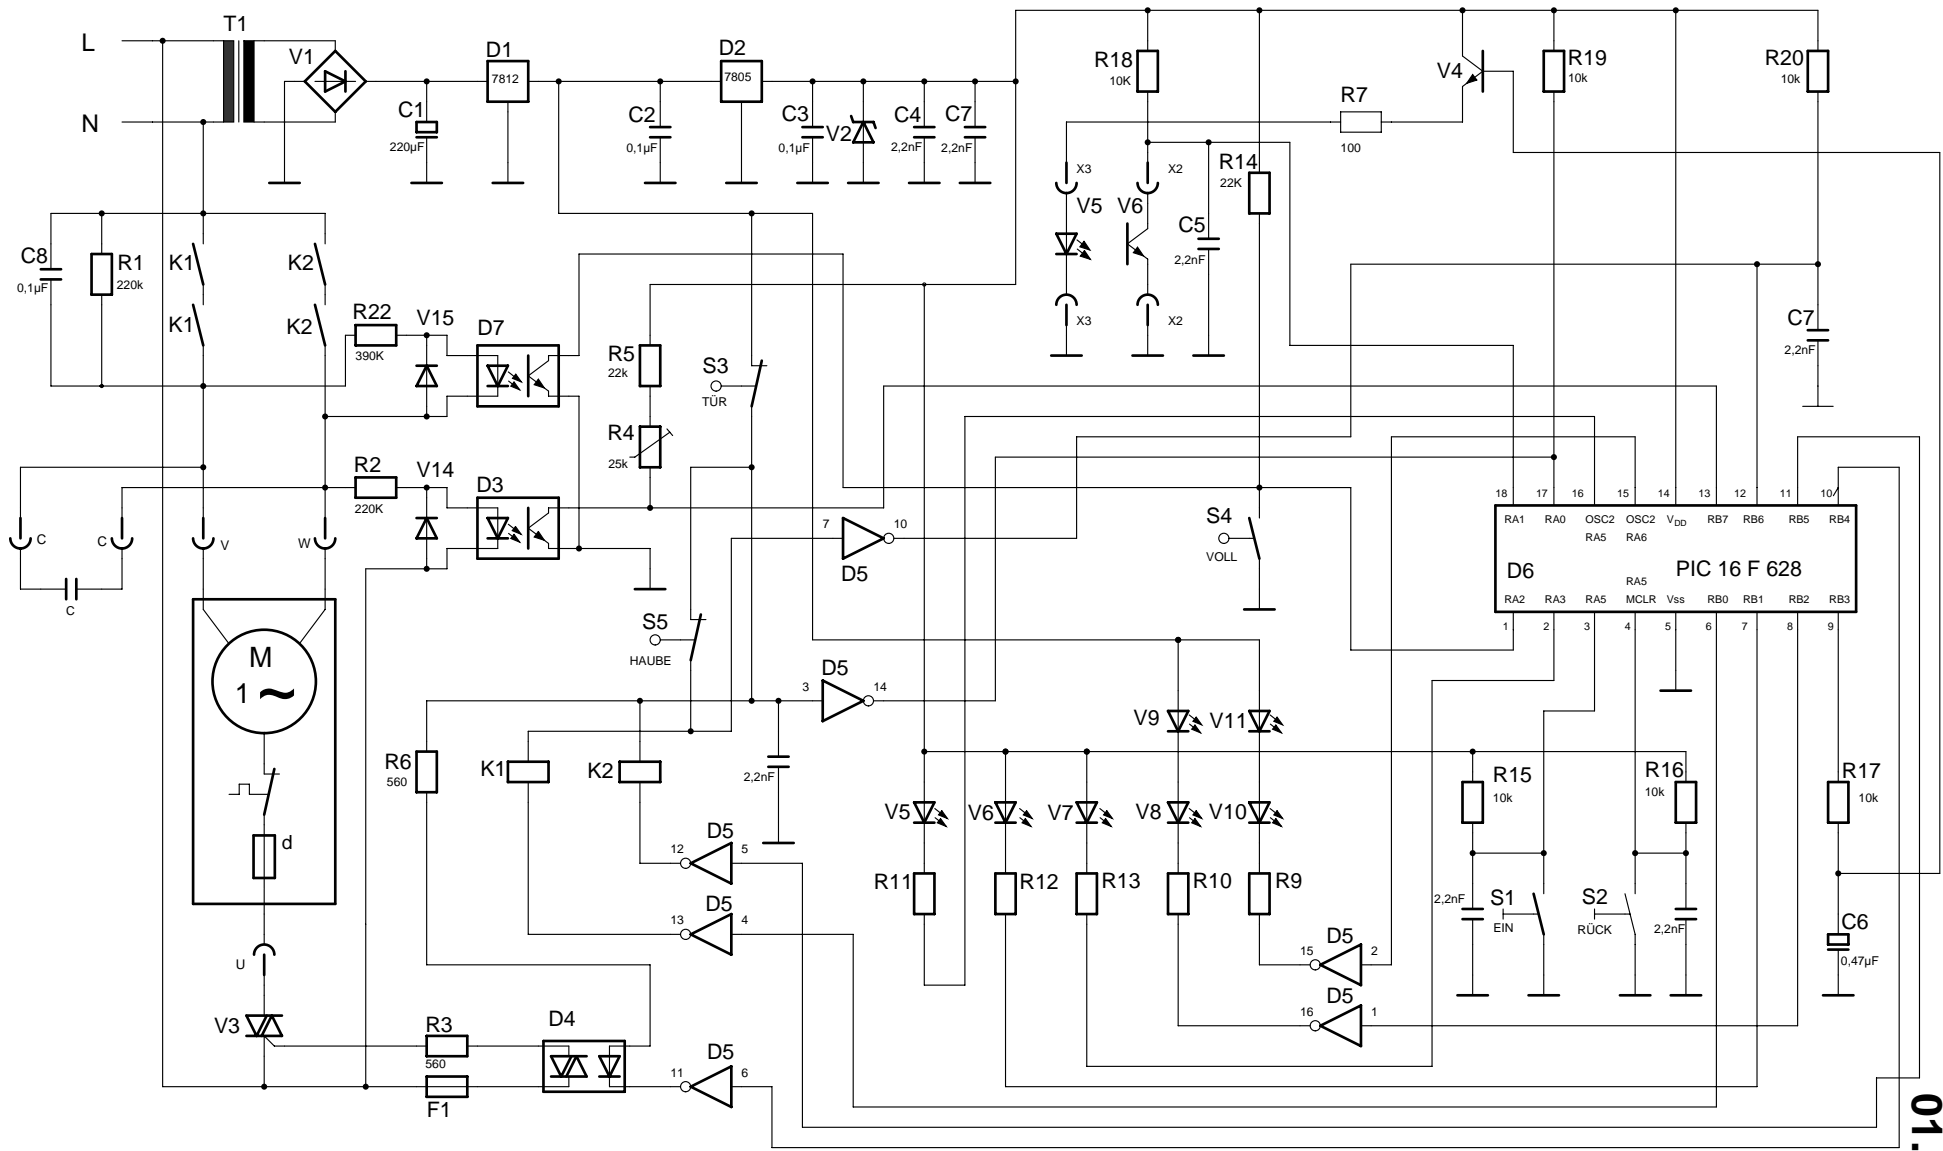

# Mod.3803 A

01.01.2006

CROSS / CUT 4x40mm  
**Mod.3803 A**  
 01.01.2006

**CROSS / CUT**  
**Mod. 3803 A**  
 4x40mm  
 01.01.2006

**Mod. 3803 A**  
 CROSS / CUT  
 4x40mm  
 01.01.2006

# CROSS / CUT 4x40mm Mod. 3803 A

01.01.2006

Anschlußplan 3803 A  
 Diagramme de branchement 3803 A  
 Connecting diagram 3803 A

Stromlaufplan 3803 A  
 schema de  
 circuit électrique 3803 A  
 wiring diagram 3803 A

**Mod. 3803 A**  
 CROSS / CUT  
 4x40mm  
 01.01.2006