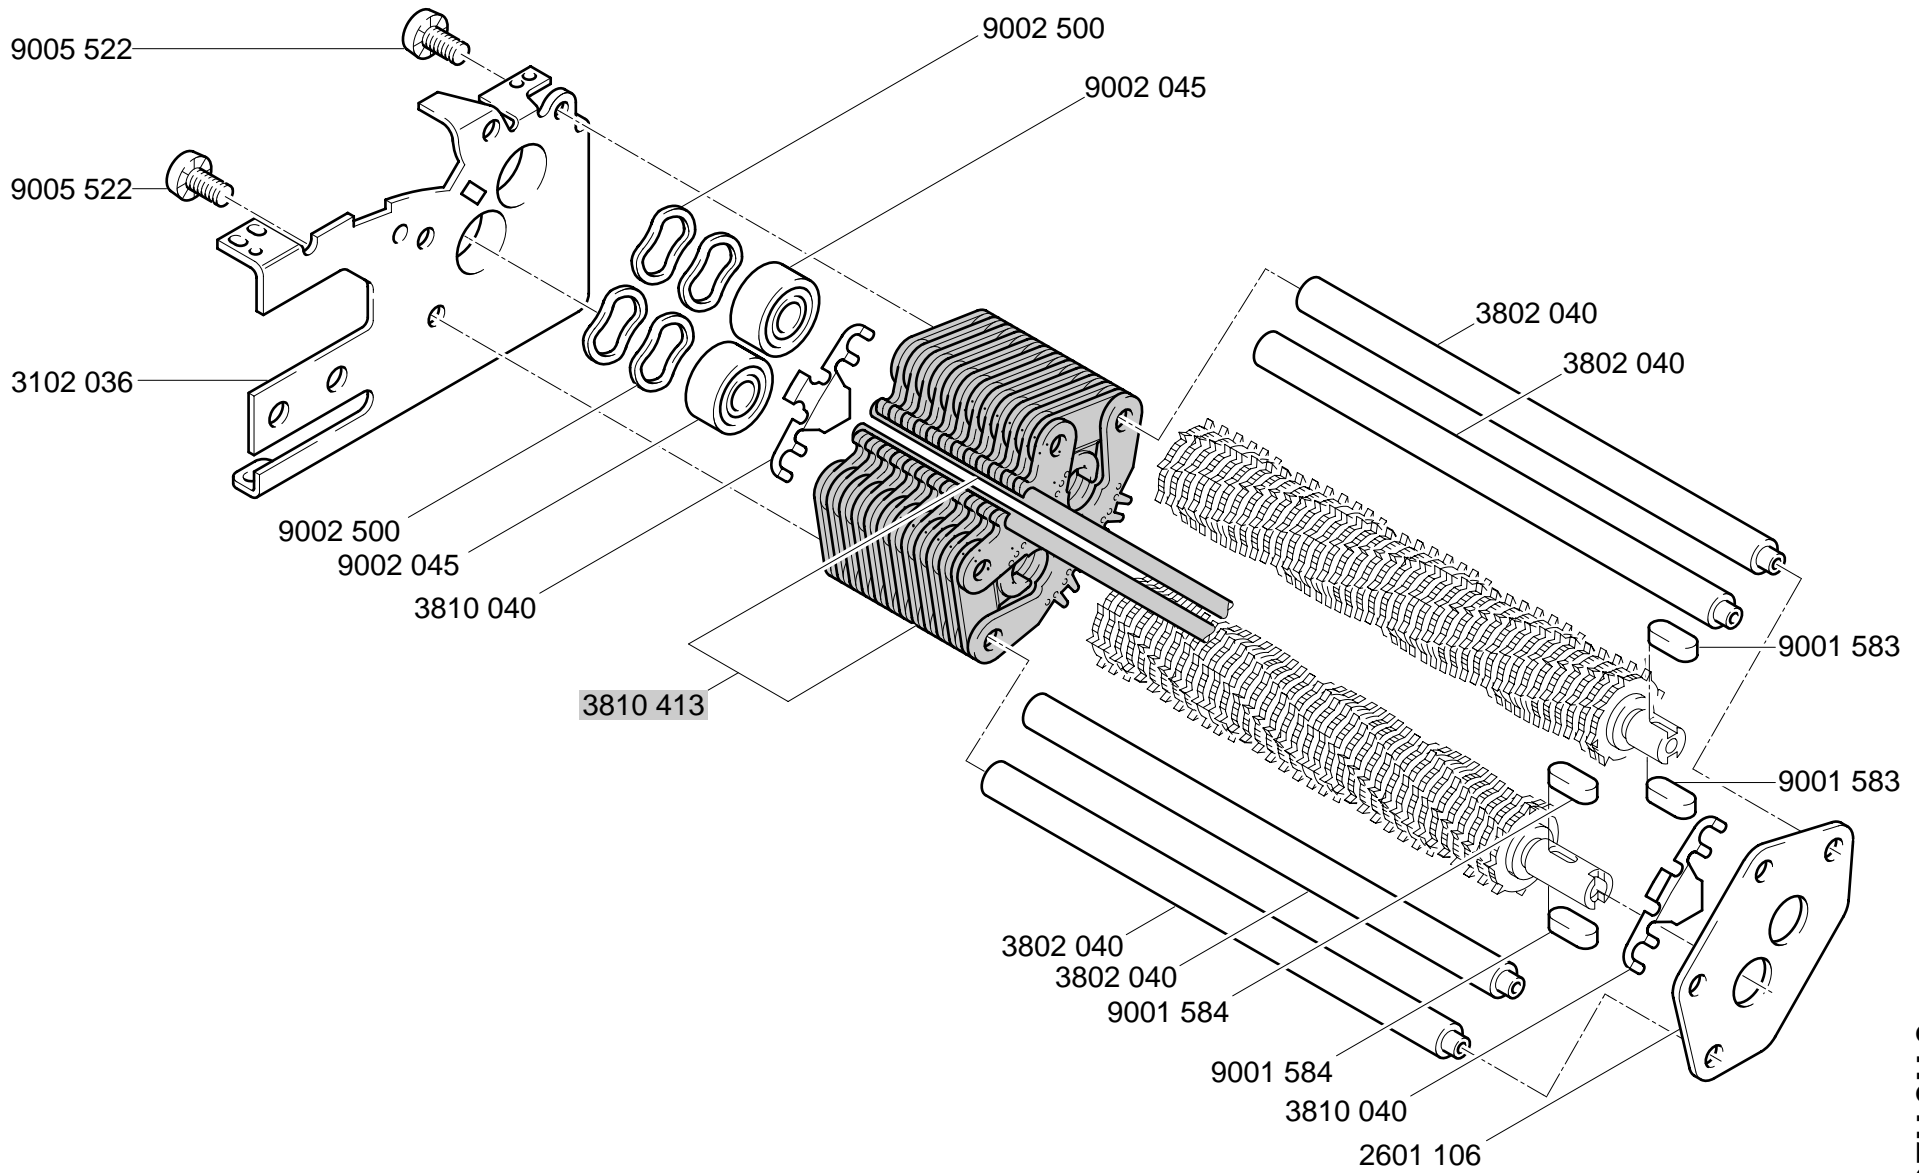

# Mod.3803 A

01.01.2006

CROSS / CUT 4x40mm  
**Mod.3803 A**  
 01.01.2006

**CROSS / CUT**  
**Mod. 3803 A**  
 4x40mm  
 01.01.2006

**Mod. 3803 A**  
 CROSS / CUT  
 4x40mm  
 01.01.2006

# CROSS / CUT 4x40mm Mod. 3803 A

01.01.2006

Anschlußplan 3803 A  
 Diagramme de branchement 3803 A  
 Connecting diagram 3803 A

Stromlaufplan 3803 A  
 schema de  
 circuit électrique 3803 A  
 wiring diagram 3803 A

**Mod. 3803 A**  
 CROSS / CUT  
 4x40mm  
 01.01.2006