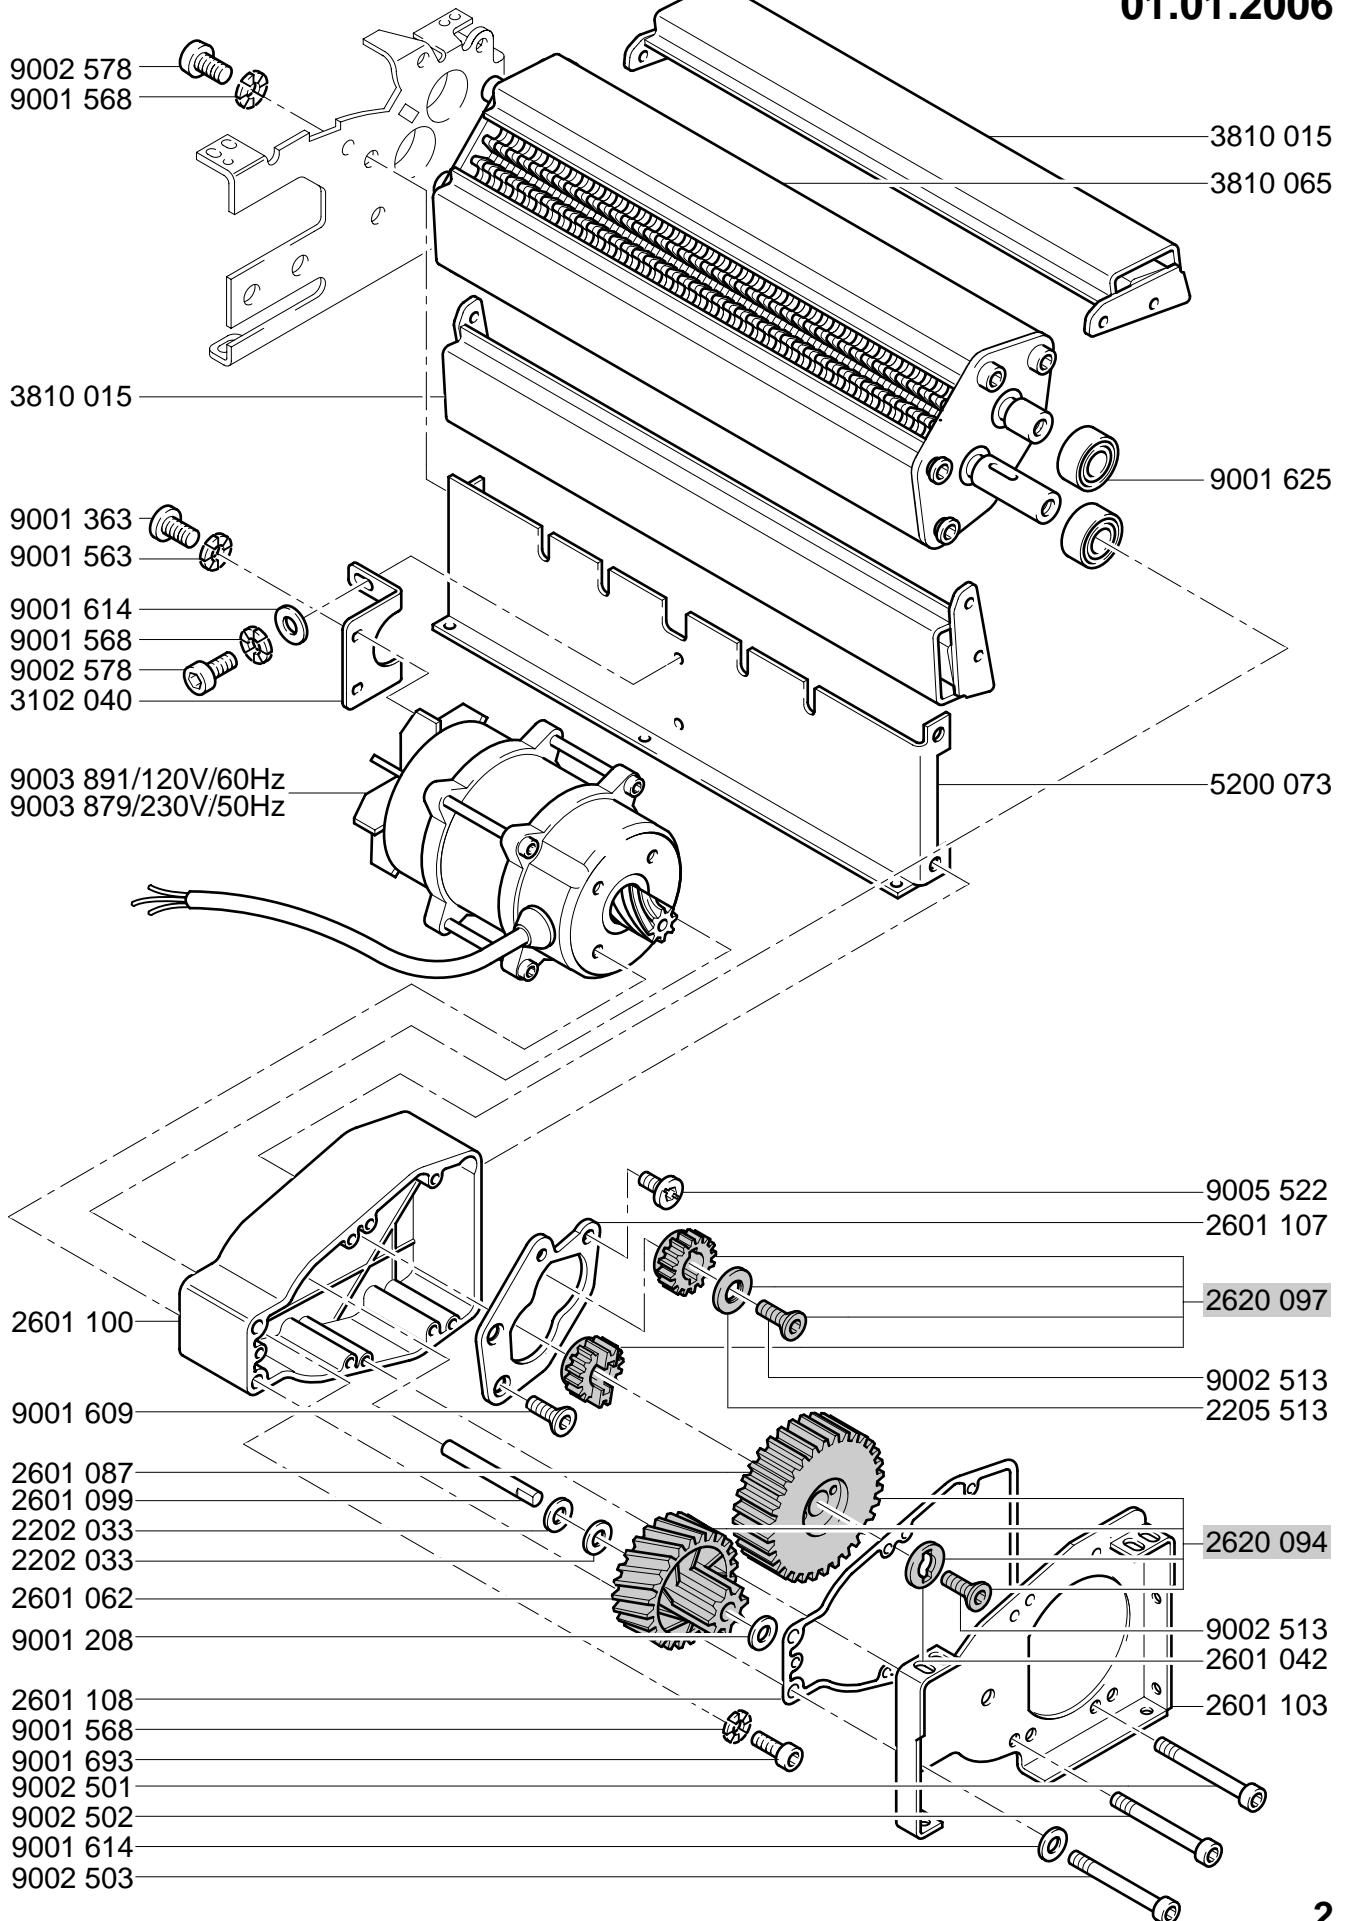

# Mod.3803 A

01.01.2006

CROSS / CUT 4x40mm  
**Mod.3803 A**  
 01.01.2006

**CROSS / CUT**  
**Mod. 3803 A**  
 4x40mm  
 01.01.2006

**Mod. 3803 A**  
 CROSS / CUT  
 4x40mm  
 01.01.2006

# CROSS / CUT 4x40mm Mod. 3803 A

01.01.2006

Anschlußplan 3803 A  
 Diagramme de branchement 3803 A  
 Connecting diagram 3803 A

Stromlaufplan 3803 A  
 schema de  
 circuit électrique 3803 A  
 wiring diagram 3803 A

**Mod. 3803 A**  
 CROSS / CUT  
 4x40mm  
 01.01.2006