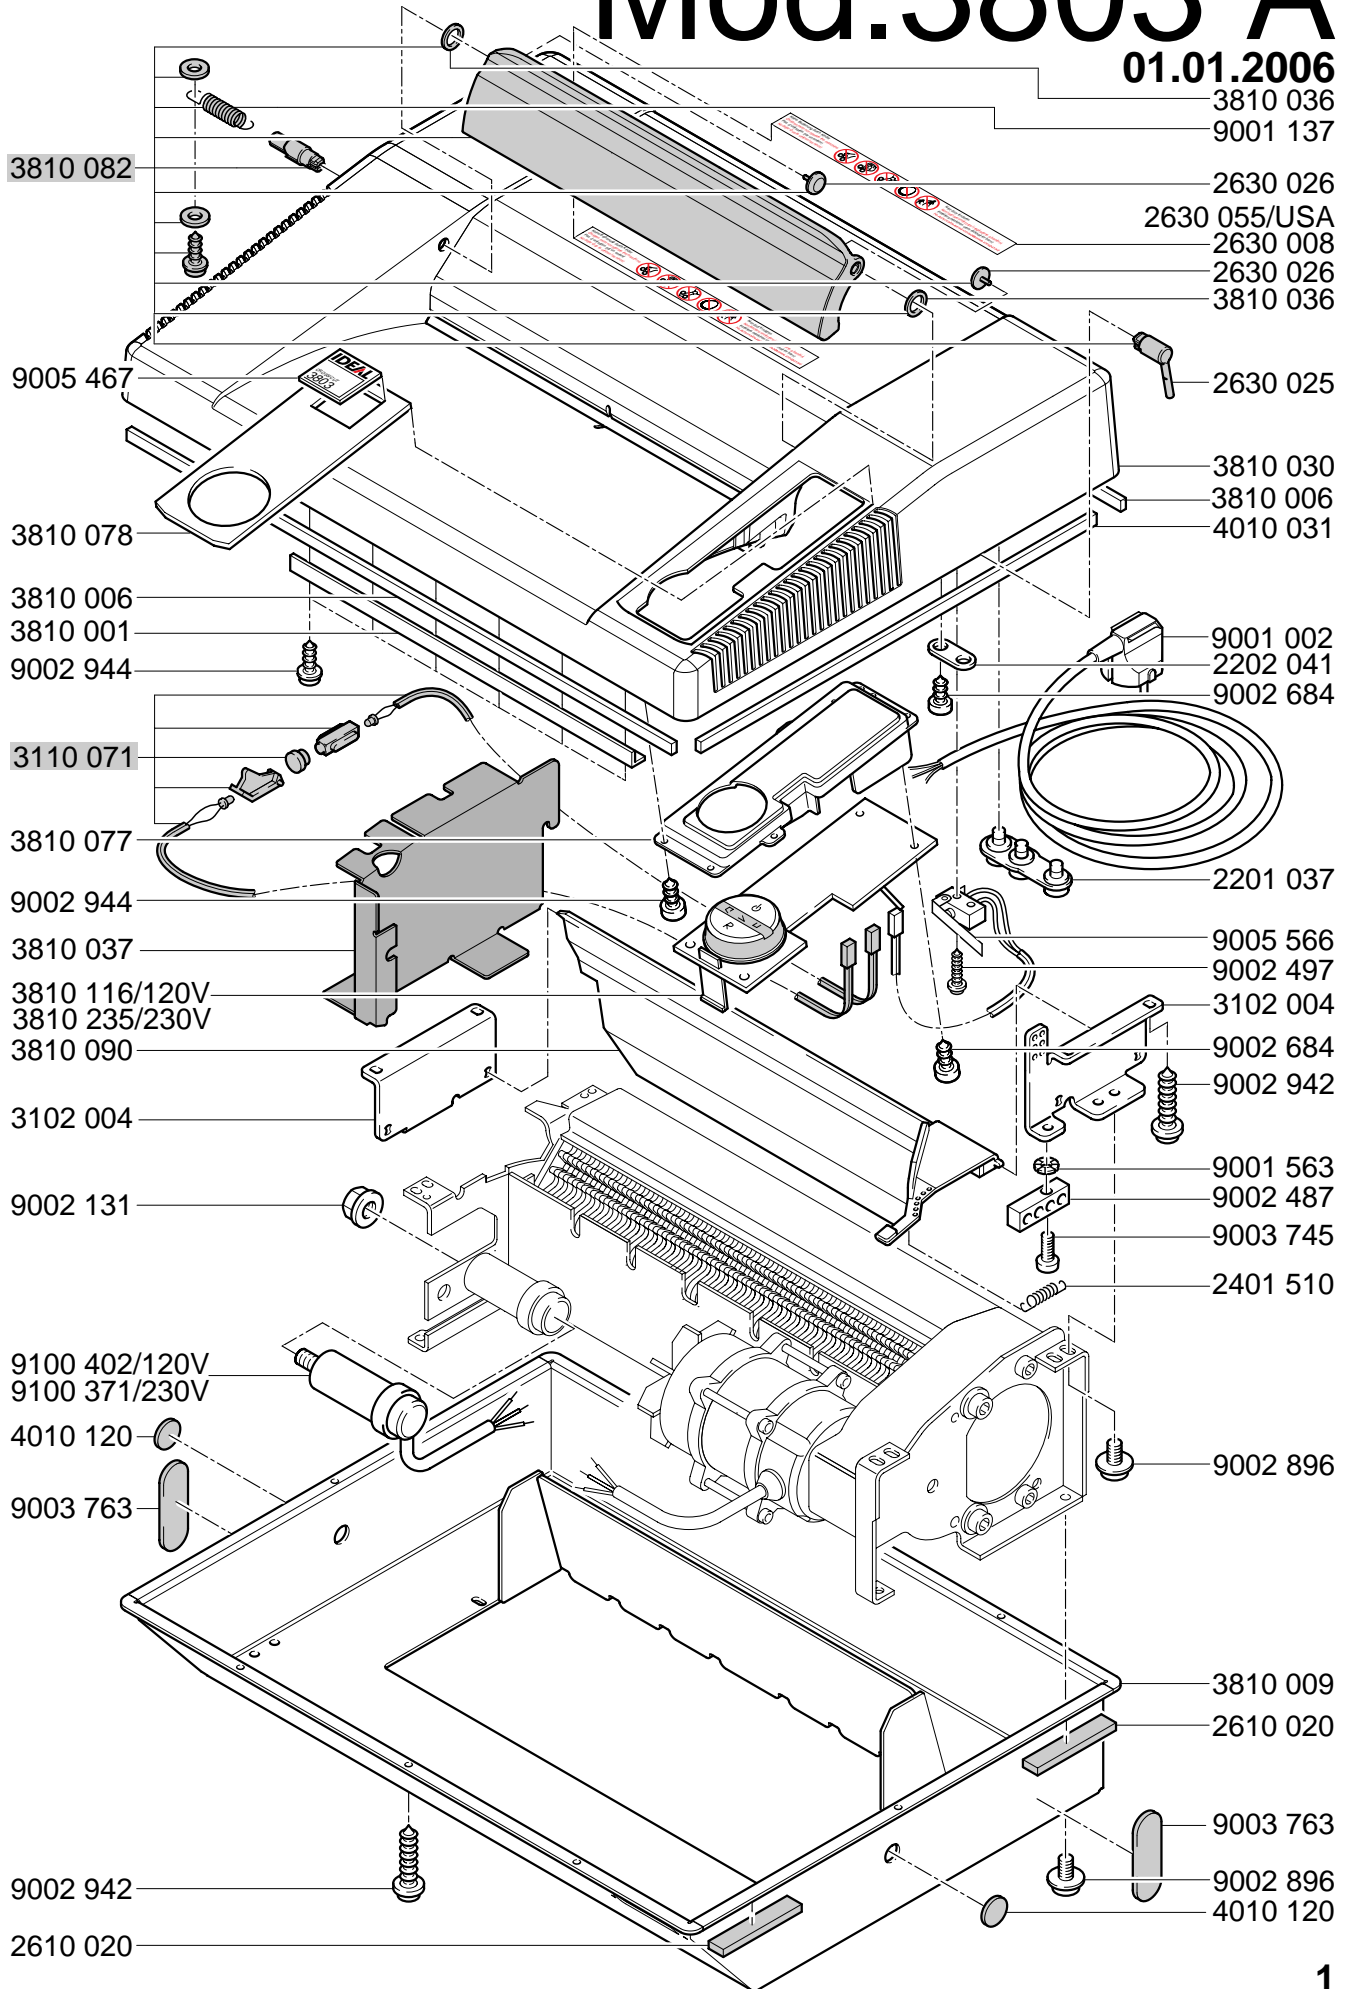

# Mod.3803 A

01.01.2006

CROSS / CUT 4x40mm  
**Mod.3803 A**  
 01.01.2006

**CROSS / CUT**  
**Mod. 3803 A**  
 4x40mm  
 01.01.2006

**Mod. 3803 A**  
 CROSS / CUT  
 4x40mm  
 01.01.2006

# CROSS / CUT 4x40mm Mod. 3803 A

01.01.2006

Anschlußplan 3803 A  
 Diagramme de branchement 3803 A  
 Connecting diagram 3803 A

Stromlaufplan 3803 A  
 schema de  
 circuit électrique 3803 A  
 wiring diagram 3803 A

**Mod. 3803 A**  
 CROSS / CUT  
 4x40mm  
 01.01.2006