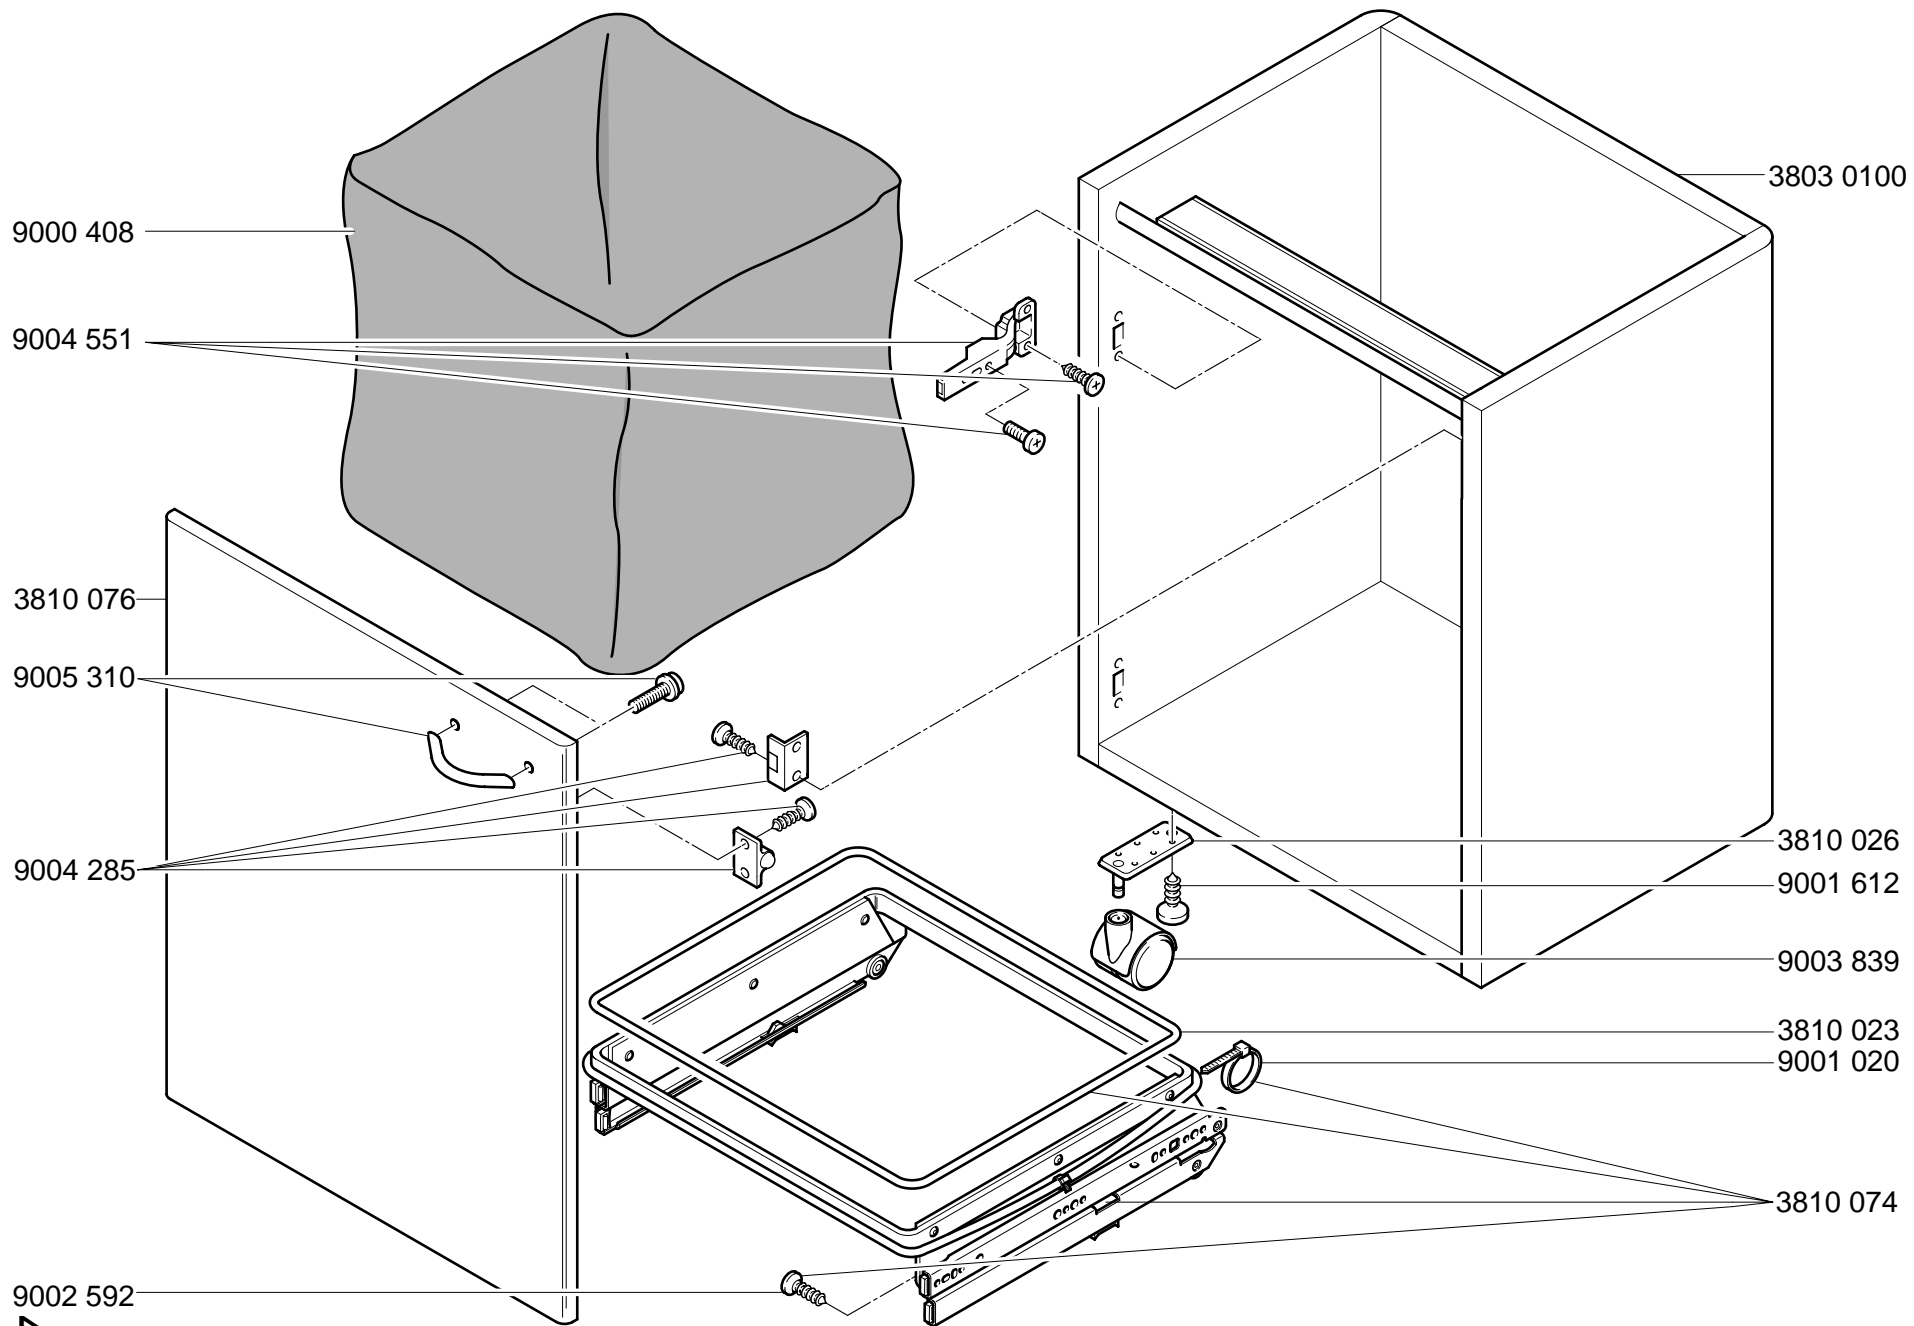

# Mod.3803 A

01.01.2006

CROSS / CUT 4x40mm  
**Mod.3803 A**  
 01.01.2006

**CROSS / CUT**  
**Mod. 3803 A**  
 4x40mm  
 01.01.2006

**Mod. 3803 A**  
 CROSS / CUT  
 4x40mm  
 01.01.2006

# CROSS / CUT 4x40mm Mod. 3803 A

01.01.2006

Anschlußplan 3803 A  
 Diagramme de branchement 3803 A  
 Connecting diagram 3803 A

Stromlaufplan 3803 A  
 schema de  
 circuit électrique 3803 A  
 wiring diagram 3803 A

**Mod. 3803 A**  
 CROSS / CUT  
 4x40mm  
 01.01.2006