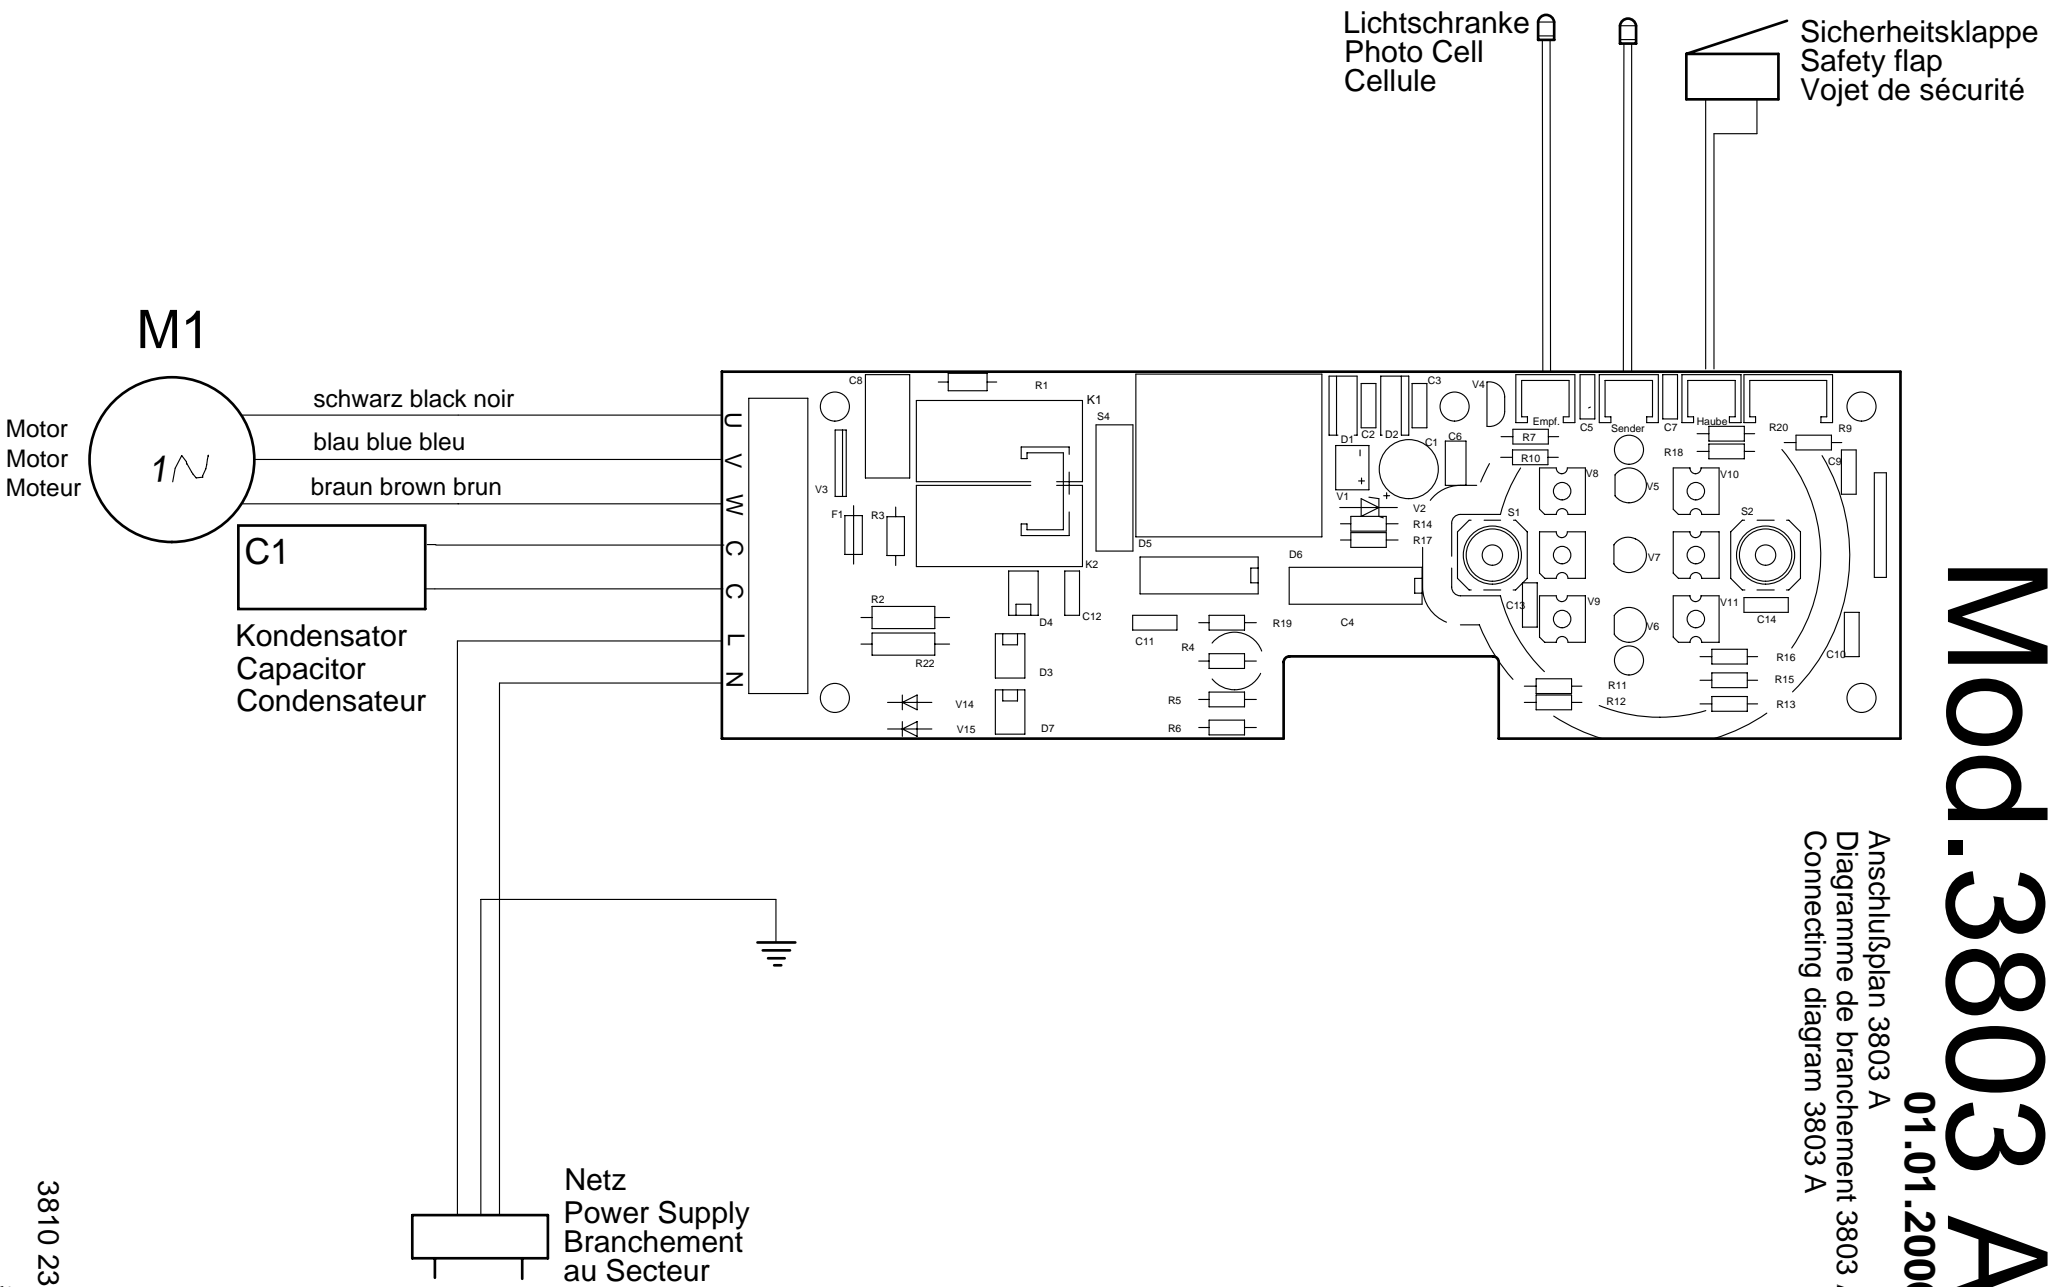

# Mod.3803 A

01.01.2006

CROSS / CUT 4x40mm  
**Mod.3803 A**  
 01.01.2006

**CROSS / CUT**  
**Mod. 3803 A**  
 4x40mm  
 01.01.2006

**Mod. 3803 A**  
 CROSS / CUT  
 4x40mm  
 01.01.2006

# CROSS / CUT 4x40mm Mod. 3803 A

01.01.2006

Anschlußplan 3803 A  
 Diagramme de branchement 3803 A  
 Connecting diagram 3803 A

Stromlaufplan 3803 A  
 schema de  
 circuit électrique 3803 A  
 wiring diagram 3803 A

**Mod. 3803 A**  
 CROSS / CUT  
 4x40mm  
 01.01.2006