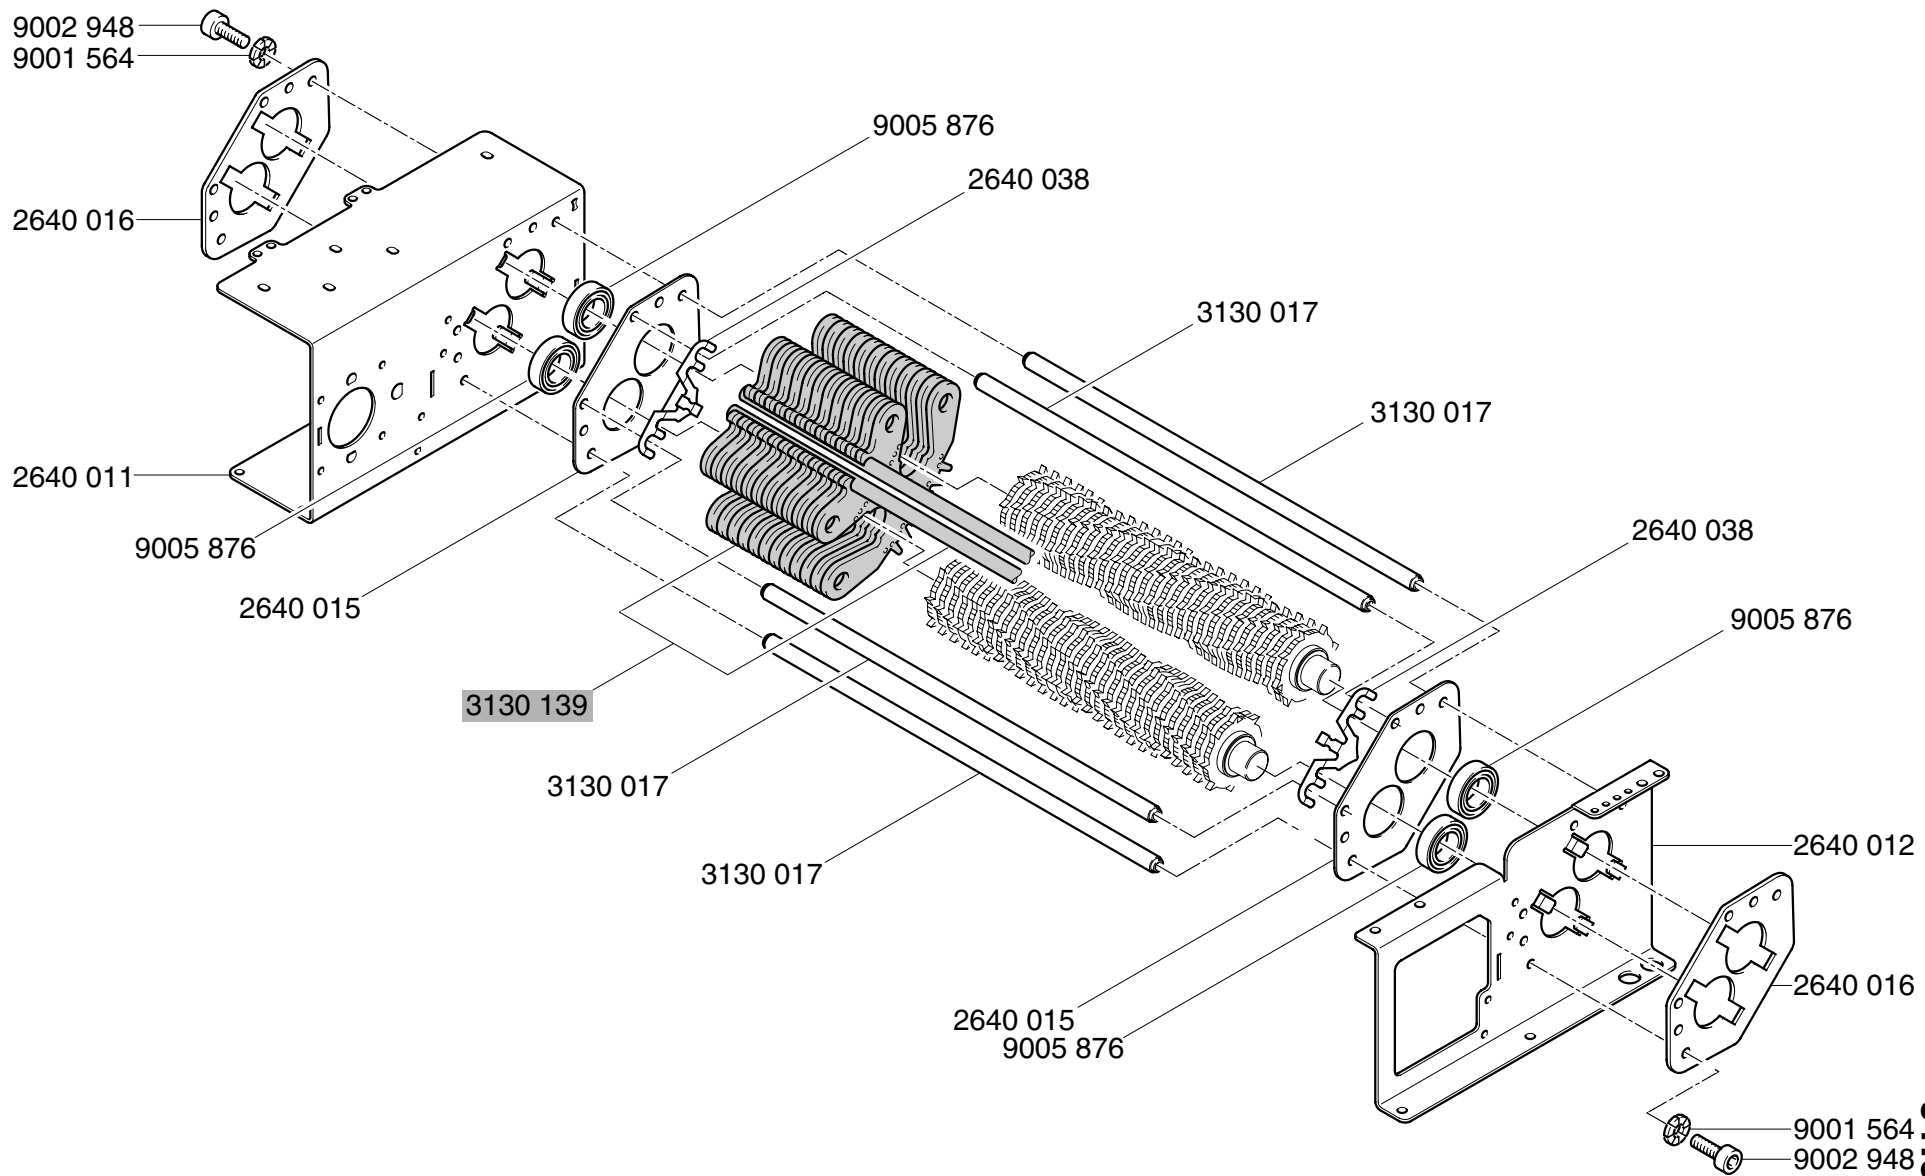

Mod. 3104 A
CROSS / CUT
4x40mm
01.03.2010