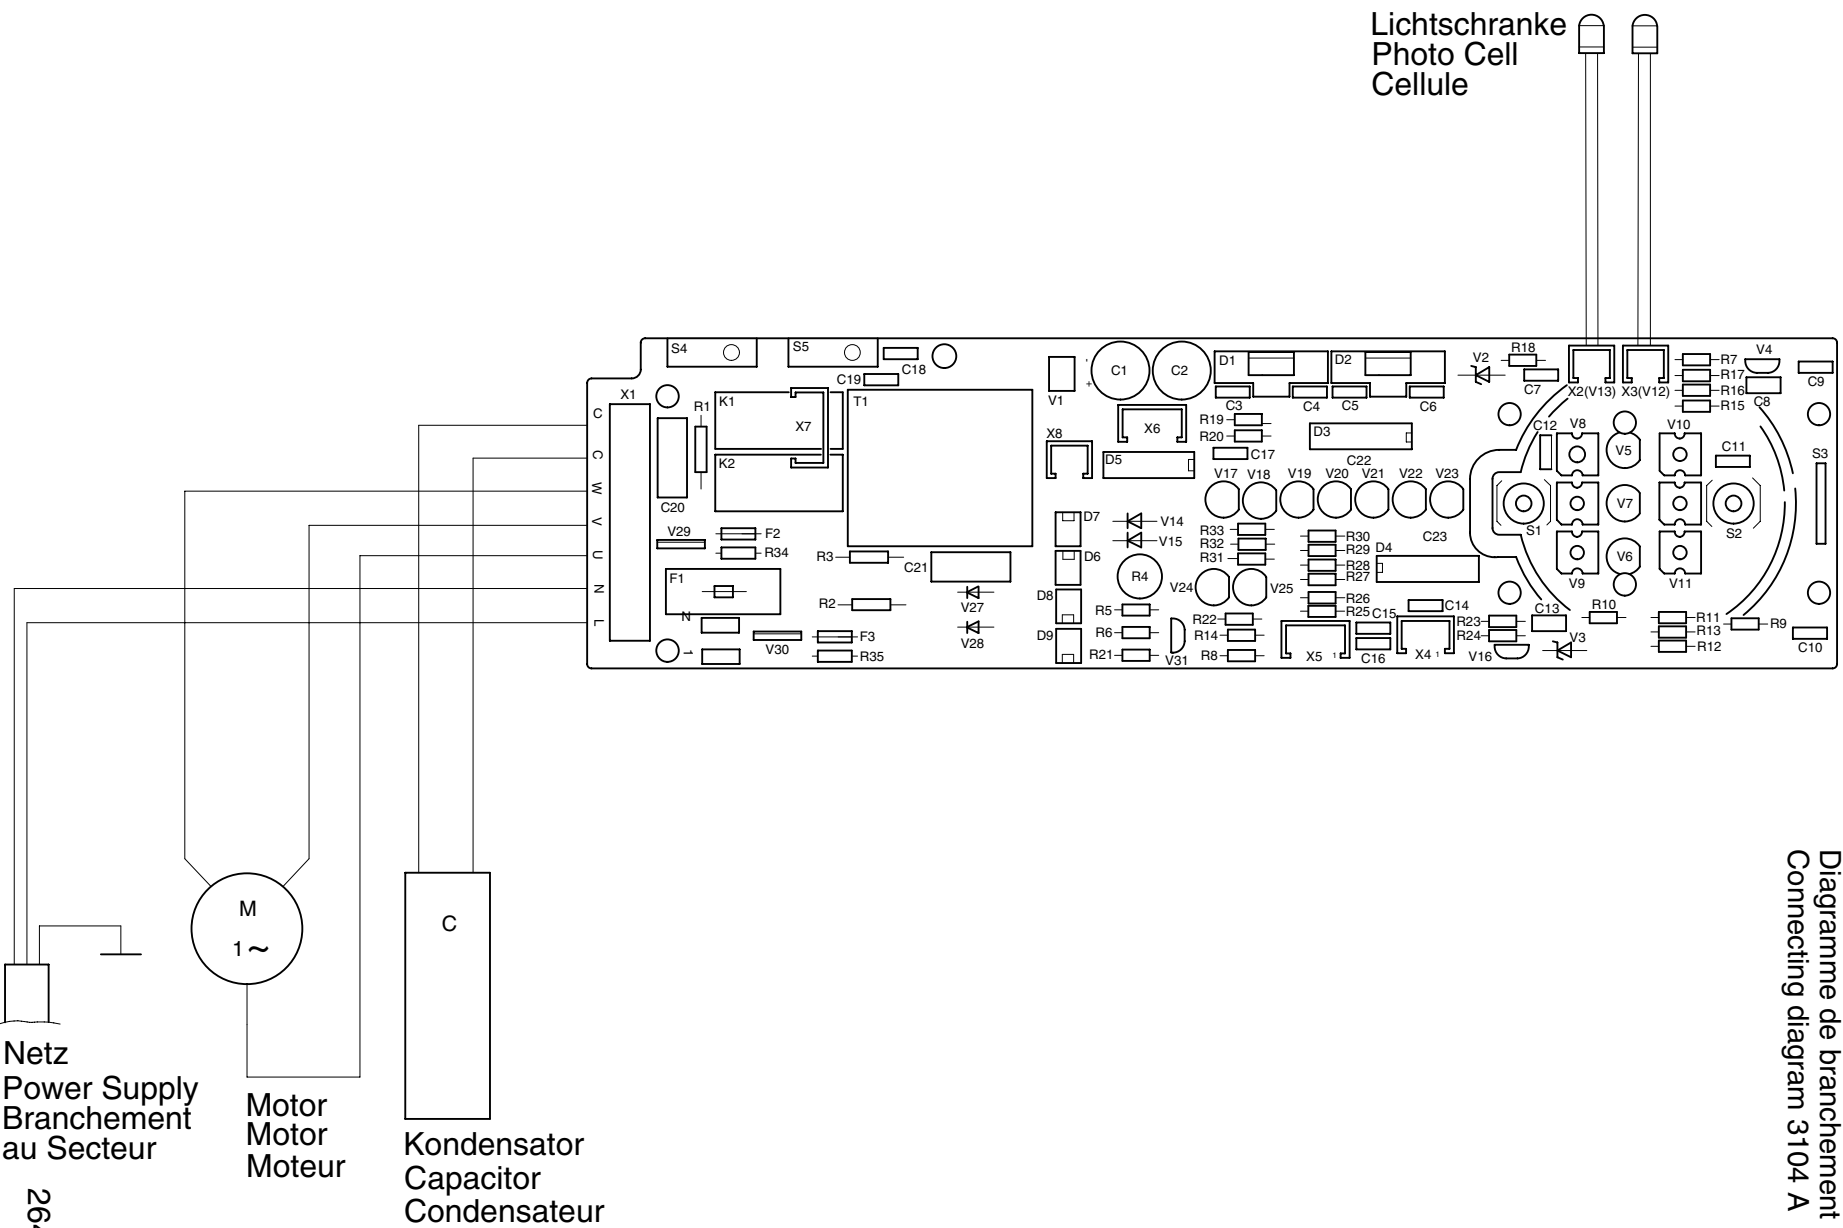

9003 839

3810 026

9001 612

9003 839

CROSS / CUT

4x40mm

Mod. 3104 A

01.03.2010

Anschlußplan 3104 A

Diagramme de branchement 3104 A

Connecting diagram 3104 A

Lichtschranke
Photo Cell
Cellule

2640 183

Mod. 3104 A

01.02.2012

Anschlußplan 3104 A
Diagramme de branchement 3104 A
Connecting diagram 3104 A