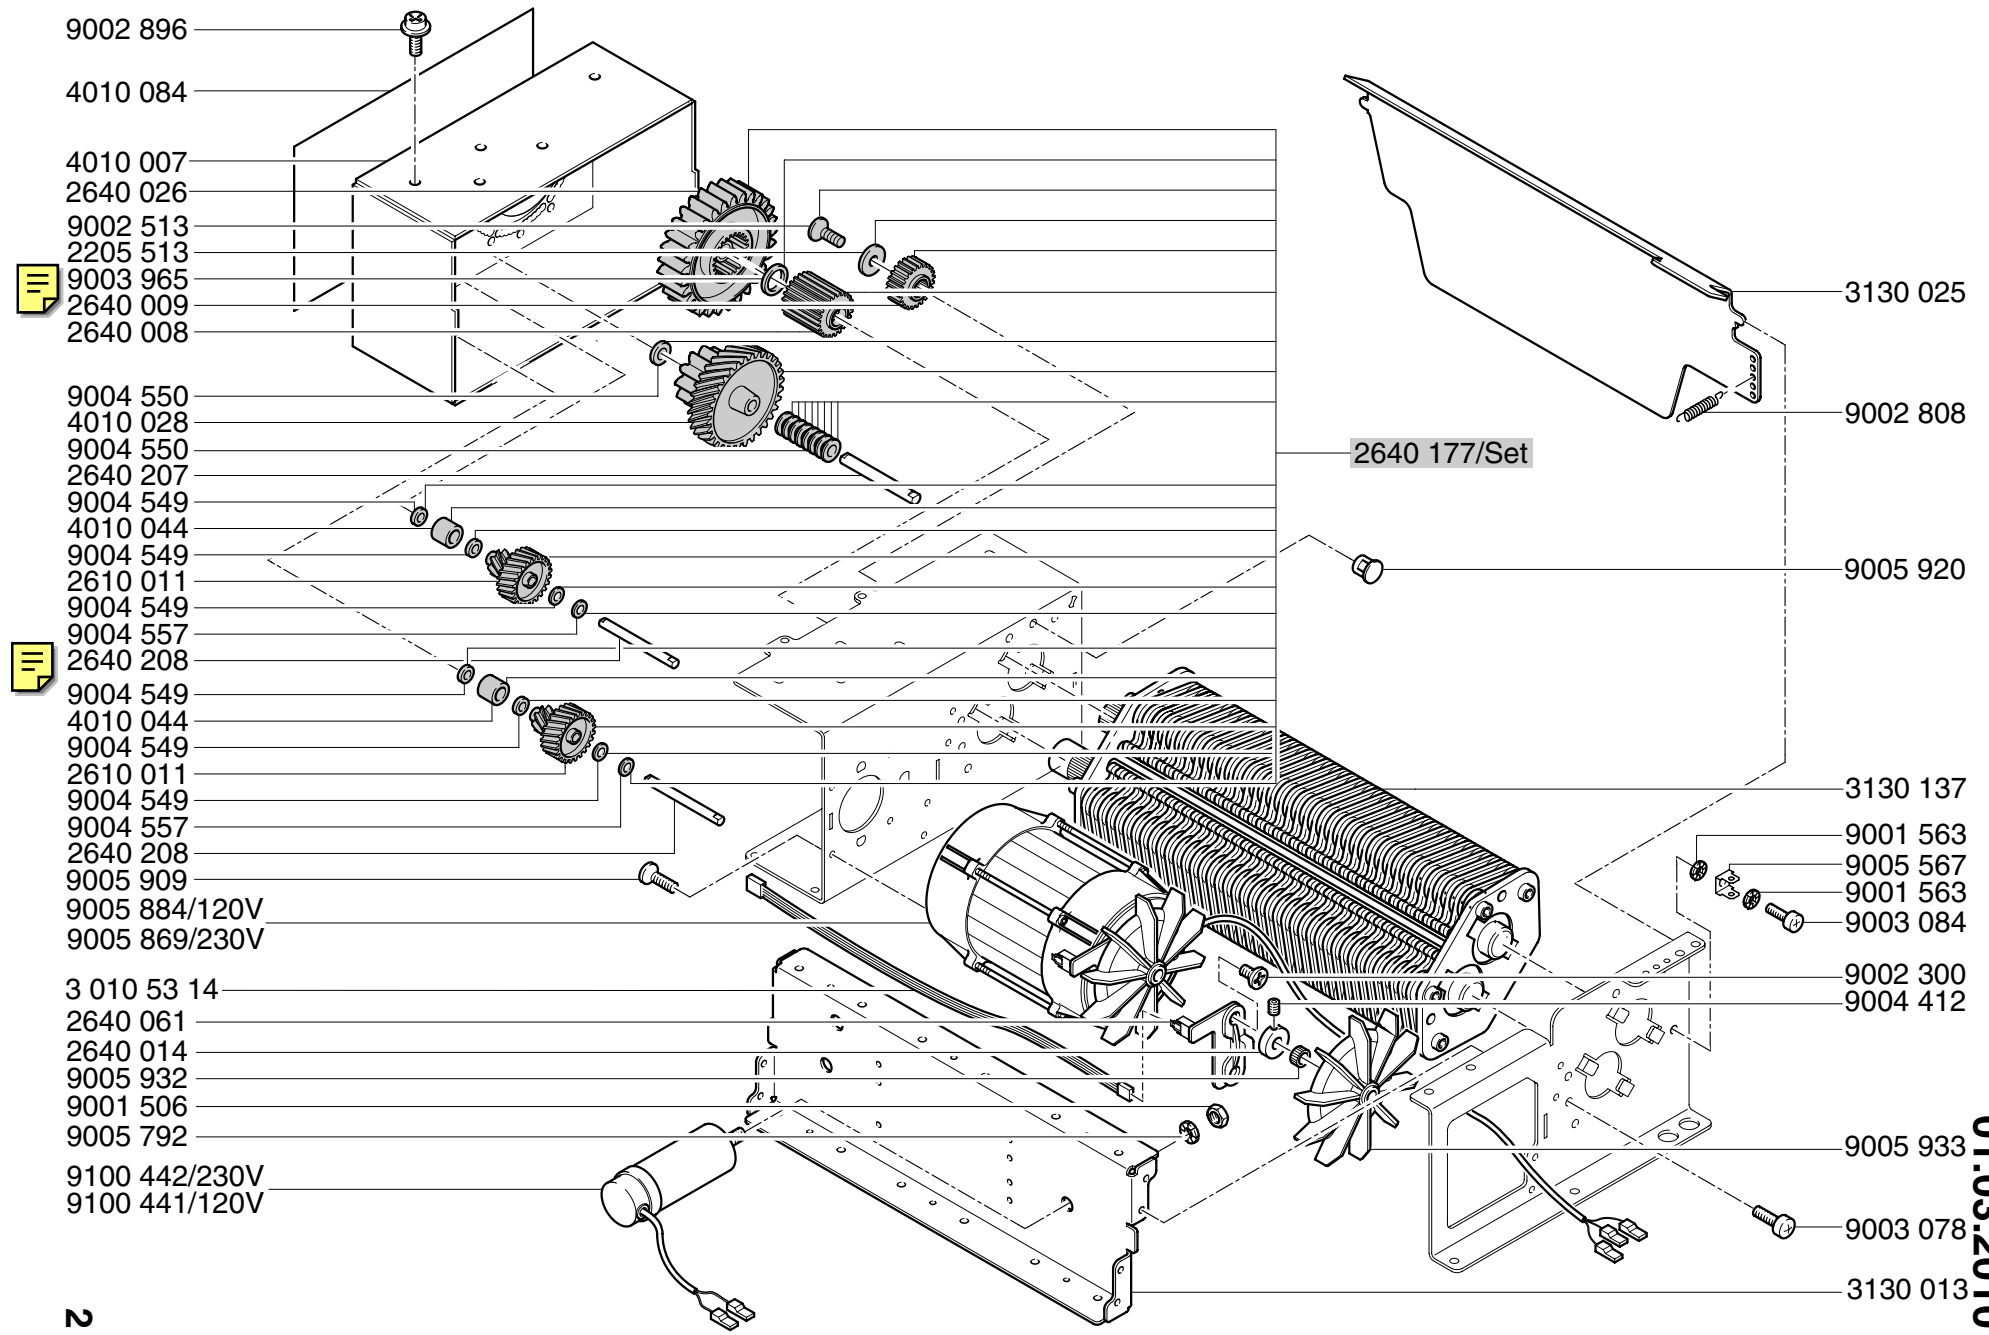

Mod.3104 A

01.03.2010

9002 896

4010 084

4010 007

2640 026

9002 513

2205 513

9003 965

2640 009

2640 008

9004 550

4010 028

9004 550

2640 207

9004 549

9004 549

2610 011

9004 549

9004 557

2640 208

9005 909

9005 884/120V

9005 869/230V

9003 084

9002 300

9004 412

9005 933

9003 078

3130 013

Mod. 3104 A

CROSS / CUT