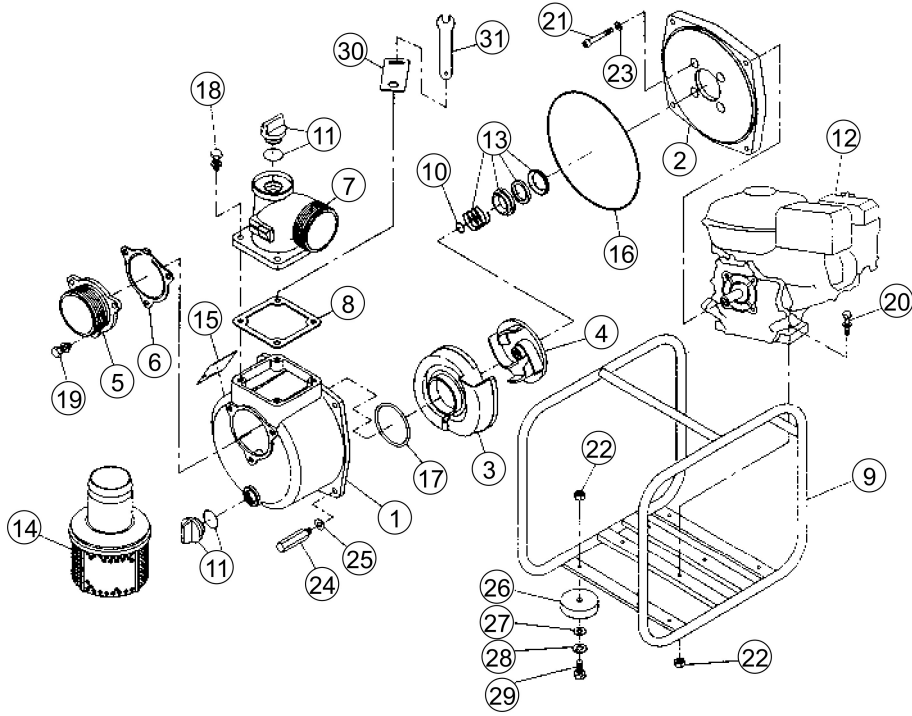

# SEH-50T-BCM (SEH-50X-BCM)

REF NO.	PART NO.	DESCRIPTION	QTY.
1	0112578	PUMP CASING	1
2	0114027	FLANGE BRACKET	1
3	0115169	VOLUTE CASING	1
4	0155168	IMPELLER	1
5	0112822	SUCTION FLANGE	1
6	0112665	CHECK VALVE	1
7	0115227	DELIVERY FLANGE	1
8	0110541	DELIVERY FLANGE GASKET	1
9	0117220	FRAME	1
10	0110466	ADJUSTING WASHER	3
11	0118078	20 A PLUG SET	2
12		ENGINE	1
13	0115159	MECHANICAL SEAL	1
14	0111893	STRAINER	1
15		NAME PLATE	1
16	0115014	O-RING 1517-43	1
17	0112792	O-RING P54	1
18	743119047	HEX BOLT M8 x 25	4
19	743119045	HEX BOLT M8 x 20	3
20	743119051	HEX BOLT M8 x 35	4
21	734532076	SOCKET BOLT M8 x 60	4
22	827419008	NUT M8	8
23	854255008	SEAL WASHER M8	4
24	0115115	LONG BOLT M8	4
25	843822008	WASHER	4
26	0110515	RUBBER FOOT	4
27	846007008	WASHER	4
28	843822008	SPRING WASHER	4
29	743119045	HEX BOLT M8 x 20	4
30	0115230	WRENCH HOLDER	1
31	0115185	WRENCH	1

**2" SEMI-TRASH  
HONDA GX120 4.0 HP**

KOSHIN PUMP