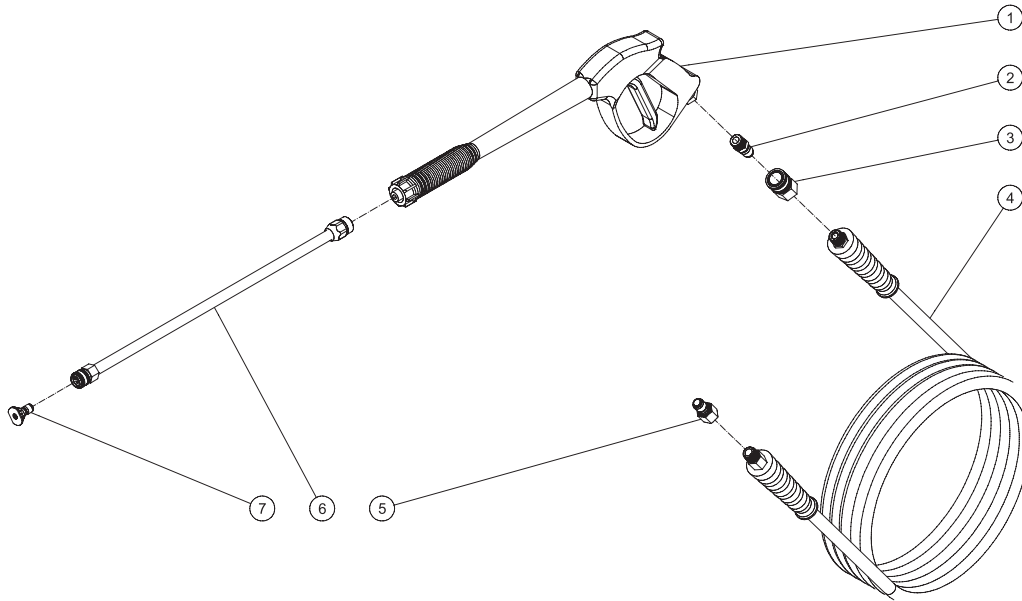

HOT WATER PRESSURE WASHER

HW204EMD

GUN/WAND/HOSE ASSEMBLY

ITEM	DESCRIPTION	PART #	QTY
1	Gun	160445	1
2	Quick Connect	170005	1
3	QC Socket	170004	1
4	Hose	150145	1
5	Quick Connect	170006	1
6	Lance Assembly	160366	1
7	Nozzle 00040 (1000)	180397	1
-	Nozzle 15040 (1000)	180399	1
-	Nozzle 40040 (1000)	180401	1
-	Nozzle 00030 (1500)	180387	1
-	Nozzle 15030 (1500)	180388	1
-	Nozzle 40030 (1500)	180391	1
-	Nozzle 00035 (2000)	180392	1
-	Nozzle 15035 (2000)	180393	1
-	Nozzle 40035 (2000)	180396	1