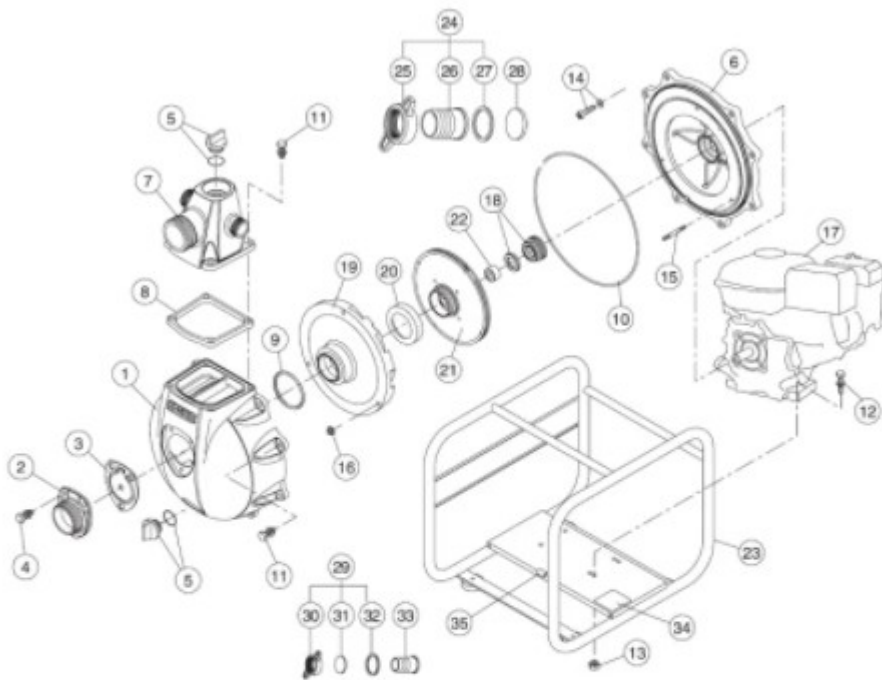

## SERH-50Z Parts List

REF NO.	PART NO.	DESCRIPTION	QTY.	REF NO.	PART NO.	DESCRIPTION	QTY.
01	0120392	PUMP CASING	1	141	734522076	M8*60 SOCKET BOLT 1pc	4
02	0120408	SUCTION FLANGE (SERM-50V)	1	142	854255008	M8 SEAL WASHER 1pc	4
03	0120398	CHECK VALVE	1	15	0120438	M6*46 STUD BOLT 1pc	3
04	743119045	M8*20 HEX BOLT 1pc	3	16	0120439	PLATE SPRING WASHER	3
05	0118078	20A PLUG SET	2	18	0120389	MECHANICAL SEAL	1
06	0120396	FLANGE BRACKET	1	19	0120390	VOLUTE	1
07	0120409	DELIVERY FLANGE*	1	20	0120397	WEAR RING	1
08	0120399	DEL FLANGE GASKET	1	21	0117990	IMPELLER	1
09	889855056	O RING	1	22	0120448	IMPELLER BUSHING	1
10	0115016	O RING	1	23	0117992	FRAME SER-50V	1
11	743119047	BOLT (M8 x M25) 1pc	12	24	0128078	COUPLING SET*	1
12	743119062	M10*30 HEX BOLT 1pc	4	28	0120486	CHECK PLATE	1
13	827419008	M8 NUT 1pc	4	29	0118009	COUPLING SET	2