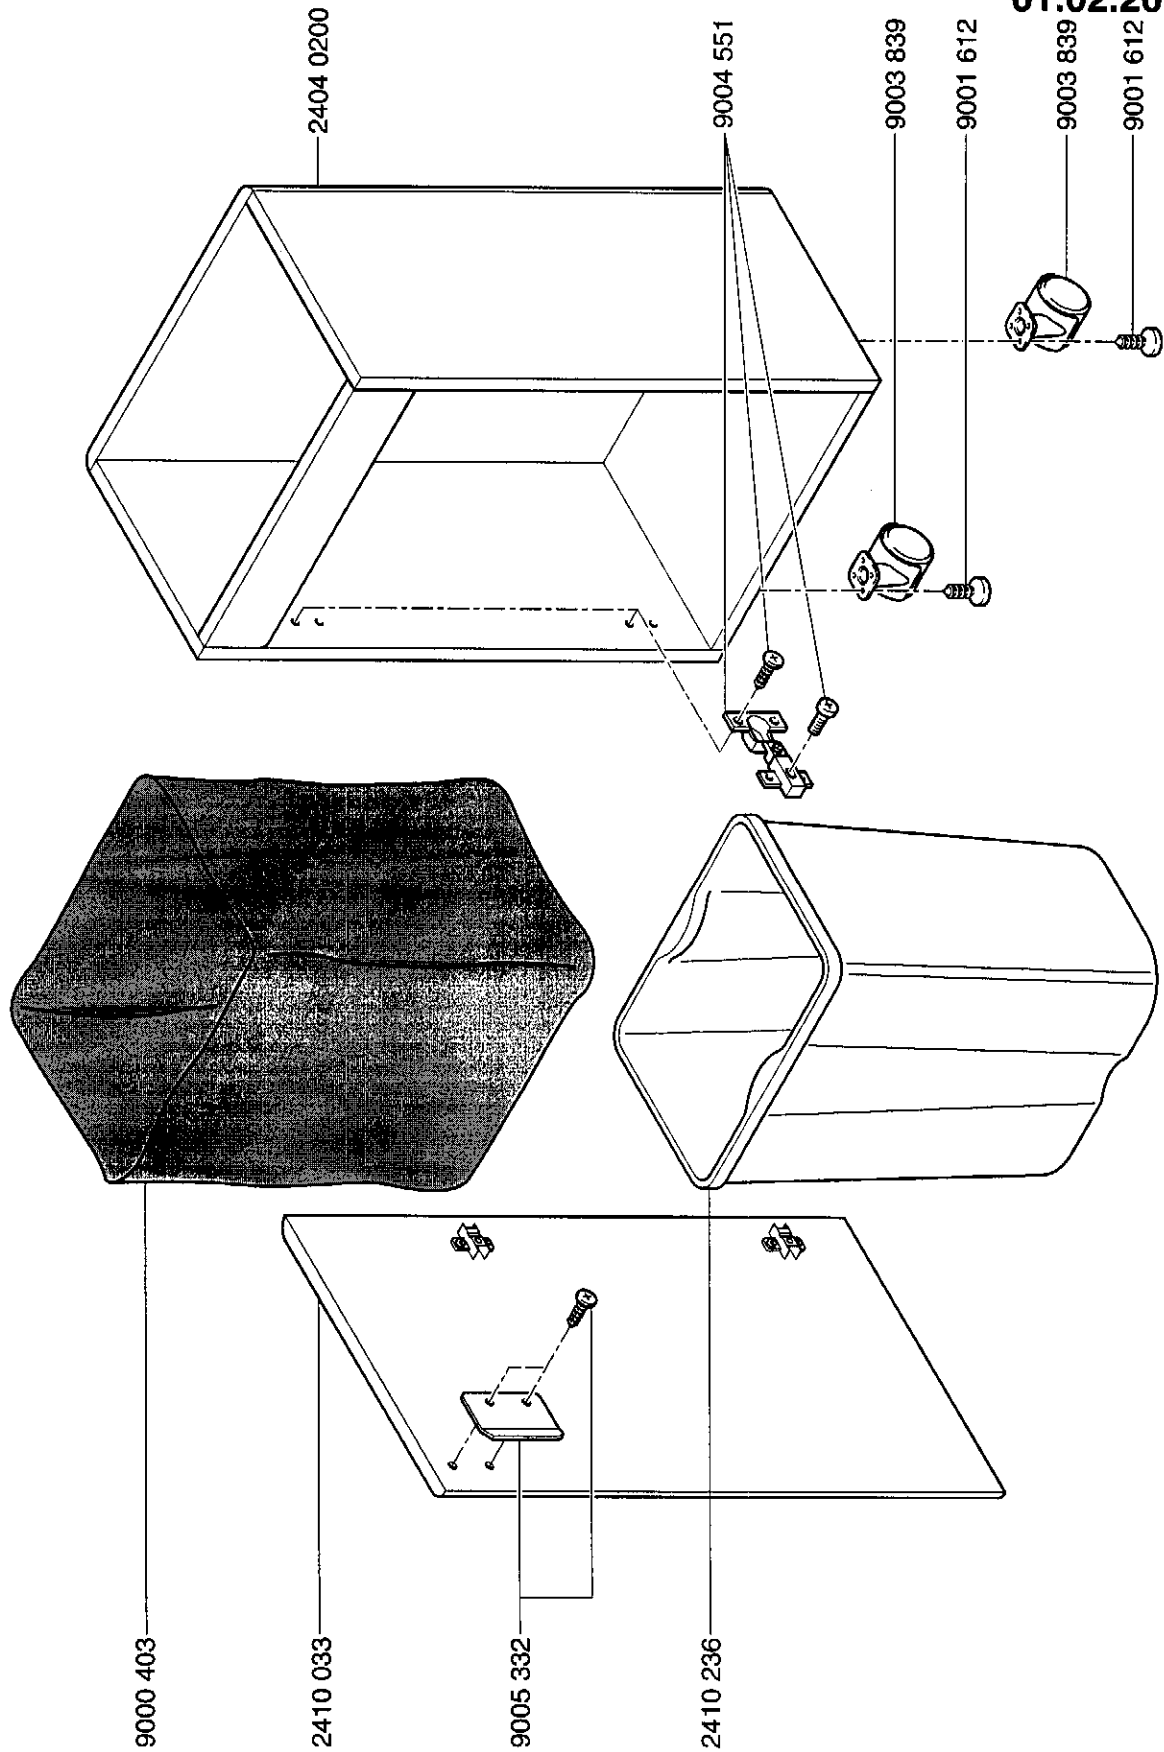

# Mod. 2360 B

01.01.2012

Anschlußplan 2360 B  
 Diagramme de branchement 2360 B  
 Connecting diagram 2360 B

# Mod. 2360 B

01.01.2012

Stromlaufplan 2360 B  
 schema de circuit electrique 2360 B  
 wiring diagram 2360 B

# Mod.2360 B

01.02.2013

CROSS / CUT 2x15mm  
**Mod.2360 B**  
01.02.2013

# CROSS / CUT Mod.2360 B

4x40mm

01.02.2013

CROSS / CUT 0,8x12mm  
**Mod.2360 B**  
01.02.2013

CROSS / CUT 0,8x5mm  
**Mod.2360 B**  
01.02.2013