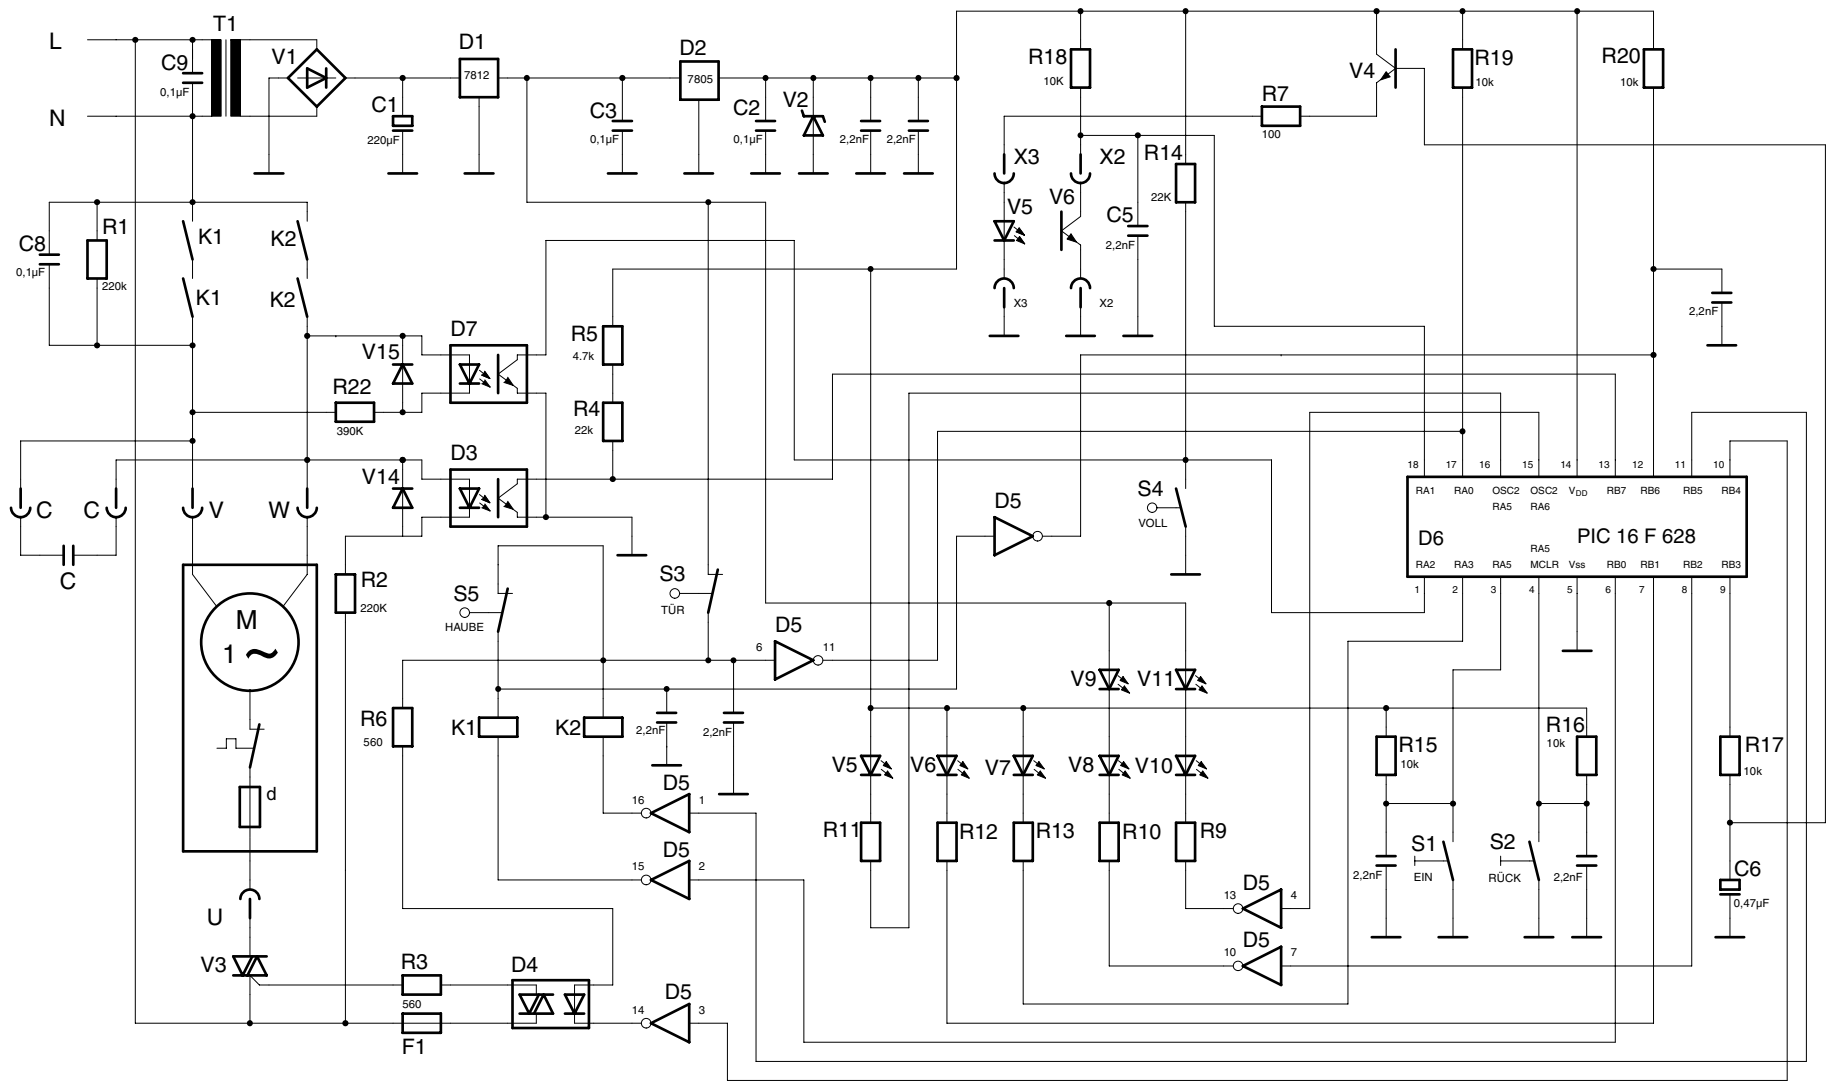

# Mod. 2360 B

01.01.2012

Anschlußplan 2360 B  
 Diagramme de branchement 2360 B  
 Connecting diagram 2360 B

# Mod. 2360 B

01.01.2012

Stromlaufplan 2360 B  
 schema de circuit electrique 2360 B  
 wiring diagram 2360 B

# Mod.2360 B

01.02.2013

CROSS / CUT 2x15mm  
**Mod.2360 B**  
01.02.2013

# CROSS / CUT Mod.2360 B

4x40mm

01.02.2013

CROSS / CUT 0,8x12mm  
**Mod.2360 B**  
01.02.2013

CROSS / CUT 0,8x5mm  
**Mod.2360 B**  
01.02.2013