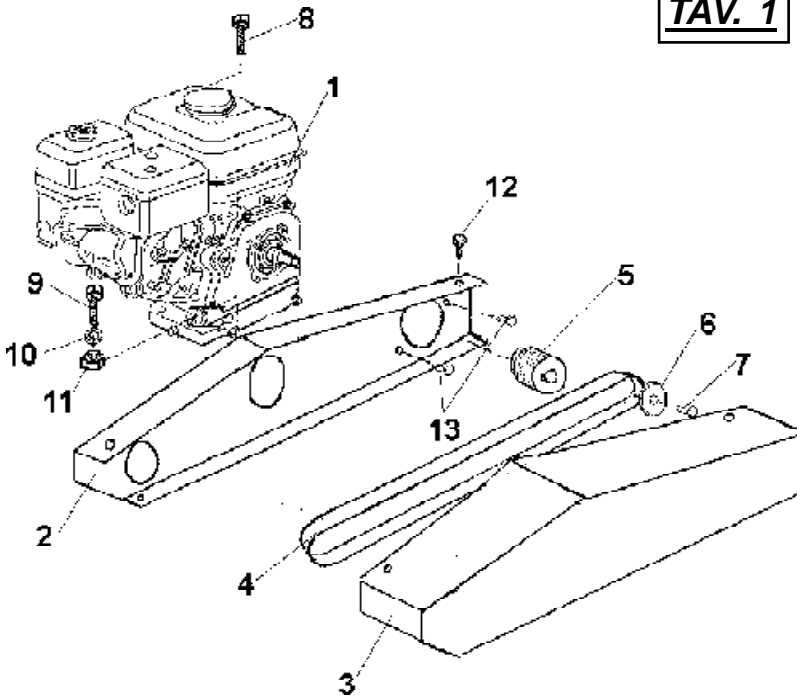

TAV. 1

TAV.1 - ASSEMBLY OF MOTOR

RIF.	COD.	GB	NOTE
1	3210291	MOTOR	HONDA GX 160
2	3210139	BELTS INTERNAL COVER	
3	3210148	BELTS EXTERNAL COVER	
4	3210185	BELT	
5	3210159	PULLEY	
6	2224190	WASHER	8X32 Z
7	2222076	BOLT	M8X25 Z
8	2222176	BOLT	M8X50 Z
9	2222004	BOLT	M8X35 Z
10	2224140	WASHER	8X18 Z
11	2223923	SELF LOCKING NUT	M8 Z
12	3203921	BOLT	M5X10 Z
13	2222021	BOLT	M6X16 Z

TAV. 2

TAV.2 - WHEEL KIT

Rif.	Cod.	GB	Note
1	2226700	SPLIT PIN	
2	2211150	WHEEL	
3	3206261	LEFT TUBE GUIDE	
4	3206262	RIGHT TUBE GUIDE	
5	2222082	SCREW	5739 M 10X60 Z
6	2223650	DISK	5588 M10 Z
7	3206641	WASHER	6592 28X50X2 Z
8	3206260	WHEEL TUBE	

TAV. 4 - MACHINE STRUCTURE

RIF.	COD.	GB	NOTE
39	3210153	ROTATION ADJUSTING ROD	
40	3209333	KNOB	M 8 Z
41	3210297	TROLLEY CLAMPING	
42	2222016	SCREW	5739 M 6x20 Z
43	2223924	NUT	M 6 Z
44	3209332	CAM	
45	2222018	SCREW	5931 M 8X35 Z
46	2224534	WASHER	6X12.5 Z
47	3210416	HOOSE JOINT 90° 1/4"	
48	3210175	EMERGENCY SWITCH	
49	2288885	HANDGRIP	
50	3206513	BEARING	6205 2RS
51	3210179	DISC COVER	
52	3232759	OIL SEAL RING	35X52X7
53	3204777	INNER FLANGE	
54	3204776	OUTER FLANGE	
55	3210156	WATER HOSE	
56	3210629	BEARING	6006 2RS
57	3205635	VALVE	
58	3210140	BLADE COVER	
59	2222006	SCREW	M 8X30 Z
60	3210189	SELF LOCKING NUT	M 20 Z
61	3210418	HOOSE JOINT 1/4"	
62	3204889	LEVER	
63	3210160	PULLEY	
64	2224910	WASHER	DEV. D.10 Z
65	3210142	BLADE GUARD ROTATION ROD	
66	3210152	SPRING	
67	2227320	STOP RING	E/20
68	3210181	SPRING PIN	
69	3210206	SPRAY GUARD	
70	3210149	TIE ROD SCREW	
71	3210229	PUMP COVER SHEET	
72	2226778	HOOSE JOINT F3/8	
73	3210542	DISK PROTECTION DX	
74	3210543	DISK PROTECTION SX	
75	3210576	NYLON WASHER	8.4XX17X1.5
76	2224140	WASHER	8X18 Z.
77	2222110	SCREW	8X80 Z