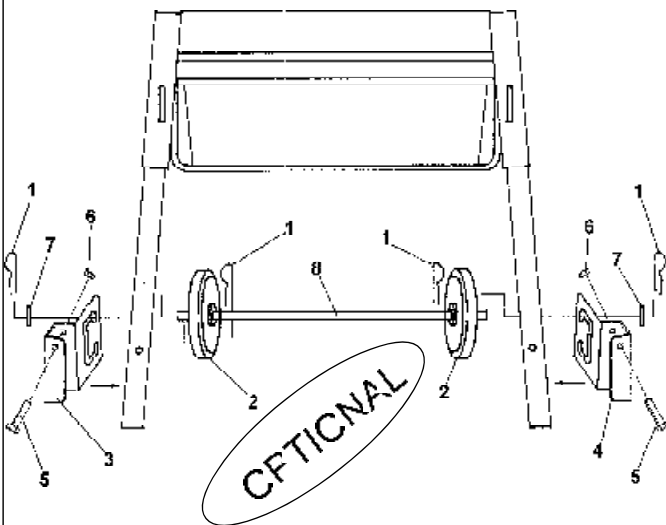

TAV. 2

TAV.2 - WHEEL KIT

Rif.	Cod.	GB	Note
1	2226700	SPLIT PIN	
2	2211150	WHEEL	
3	3206261	LEFT TUBE GUIDE	
4	3206262	RIGHT TUBE GUIDE	
5	2222082	SCREW	5739 M 10X60 Z
6	2223650	DISK	5588 M10 Z
7	3206641	WASHER	6592 28X50X2 Z
8	3206260	WHEEL TUBE	

TAV. 3

TAV.2 - 45° SUPPORT

Rif.	Cod.	GB	Note
1	2284859	KNOB	

TAV. 4

TAV. 4 - MACHINE STRUCTURE

RIF.	COD.	GB	NOTE
1	3208421	CARRIAGE	
2	2222061	BOLT	5739 M 8X20 Z
3	2222515	BOLT	5931 M 8X16 Z
4	3204945	BEARING	608-2RS1
5	2223923	SELF LOCKING NUT	M 8 Z
6	3207397	WHEEL	
7	2222090	BOLT	5737 M 8x75 Z
8	3210193	GUIDE BAR	
9	3208442	LEFT FENCE ADHESIVE LABEL	
10	3208441	RIGHT FENCE ADHESIVE LABEL	
11	3205581	RUBBER COATING	
12	2224612	WASHER	D.21X43 Z
13	3206086	PIN	
14	3201517	LEG	
15	3210178	CUTTING HEAD GROUP	
16	3206096	SUPPORT	
17	2223920	SELF LOCKING NUT	M 10 Z
18	3201015	PLUG	
19	2222587	SCREW	5933 M 8X20 Z
20	3210171	SPRAY GUARD	
21	3210169	FRAME	
22	3205526	WATER RUN-OFF TRAY	
23	2222425	SCREW	AUTOFORTE 4.2X13
24	3204818	DRUM	
25	2235428	PLUG	
26	3210173	WATER PUMP	
27	3210163	WATER FILTER	
28	2224320	WASHER	D.10X21X2
29	3210158	SHAFT	
30	2209450	NYLON BUSHING	
31	2222002	SCREW	5739 M 6X16 Z
32	2222059	SCREW	5739 M8X25 Z SX.
33	3208414	LEVER	
34	3208422	GONIOMETER	
35	3207213	GUIDE BAR SUPPORT	
36	3208428	TROLLEY SLIDE	
37	3210236	GUIDE BAR SUPPORT SX	
38	2222680	SCREW	M 4X20 Z