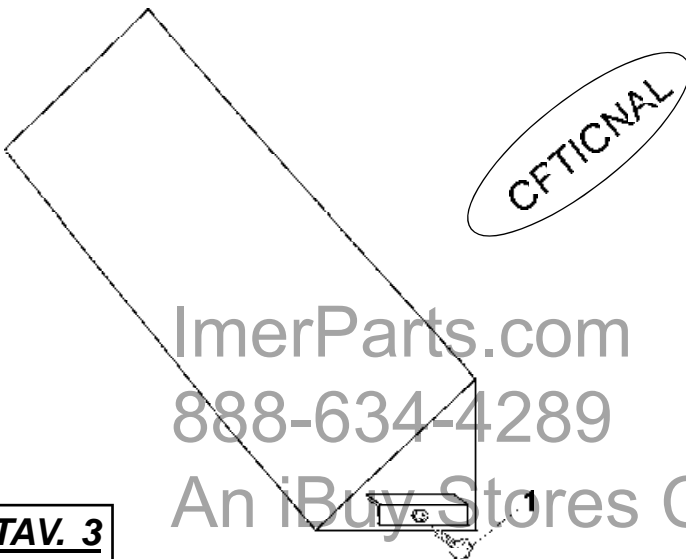

Rif.	Cod.	GB	Note
1	2226700	SPLIT PIN	
2	2211150	WHEEL	
3	3206261	LEFT TUBE GUIDE	
4	3206262	RIGHT TUBE GUIDE	
5	2222082	SCREW	5739 M 10X60 Z
6	2223650	DISK	5588 M10 Z
7	3206641	WASHER	6592 28X50X2 Z
8	3206260	WHEEL TUBE	

TAV. 3

TAV.2 - 45° SUPPORT