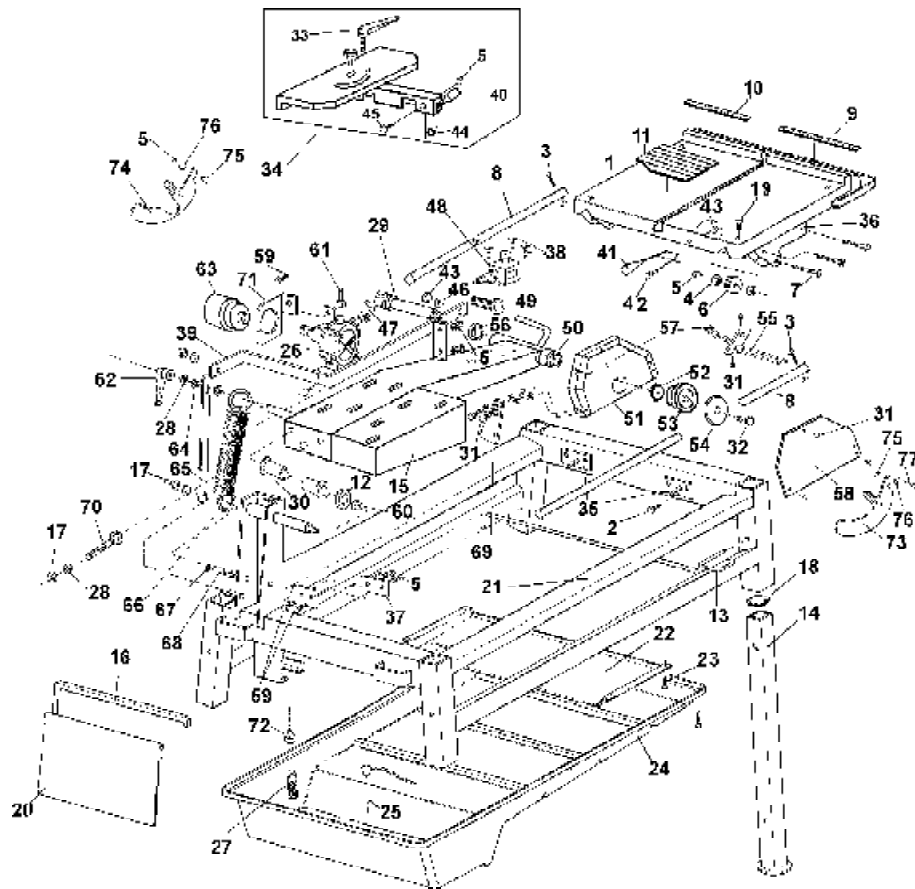

TAV. 3

TAV.2 - 45° SUPPORT

Rif.	Cod.	GB	Note
1	2284859	KNOB	

TAV. 4

TAV. 4 - MACHINE STRUCTURE

RIF.	COD.	GB	NOTE
1	3208421	CARRIAGE	
2	2222061	BOLT	5739 M 8X20 Z
3	2222515	BOLT	5931 M 8X16 Z
4	3204945	BEARING	608-2RS1
5	2223923	SELF LOCKING NUT	M 8 Z
6	3207397	WHEEL	
7	2222090	BOLT	5737 M 8x75 Z
8	3210193	GUIDE BAR	
9	3208442	LEFT FENCE ADHESIVE LABEL	
10	3208441	RIGHT FENCE ADHESIVE LABEL	
11	3205581	RUBBER COATING	
12	2224612	WASHER	D.21X43 Z
13	3206086	PIN	
14	3201517	LEG	
15	3210178	CUTTING HEAD GROUP	
16	3206096	SUPPORT	
17	2223920	SELF LOCKING NUT	M 10 Z
18	3201015	PLUG	
19	2222587	SCREW	5933 M 8X20 Z
20	3210171	SPRAY GUARD	
21	3210169	FRAME	
22	3205526	WATER RUN-OFF TRAY	
23	2222425	SCREW	AUTOFORTE 4.2X13
24	3204818	DRUM	
25	2235428	PLUG	
26	3210173	WATER PUMP	
27	3210163	WATER FILTER	
28	2224320	WASHER	D.10X21X2
29	3210158	SHAFT	
30	2209450	NYLON BUSHING	
31	2222002	SCREW	5739 M 6X16 Z
32	2222059	SCREW	5739 M8X25 Z SX.
33	3208414	LEVER	
34	3208422	GONIOMETER	
35	3207213	GUIDE BAR SUPPORT	
36	3208428	TROLLEY SLIDE	
37	3210236	GUIDE BAR SUPPORT SX	
38	2222680	SCREW	M 4X20 Z