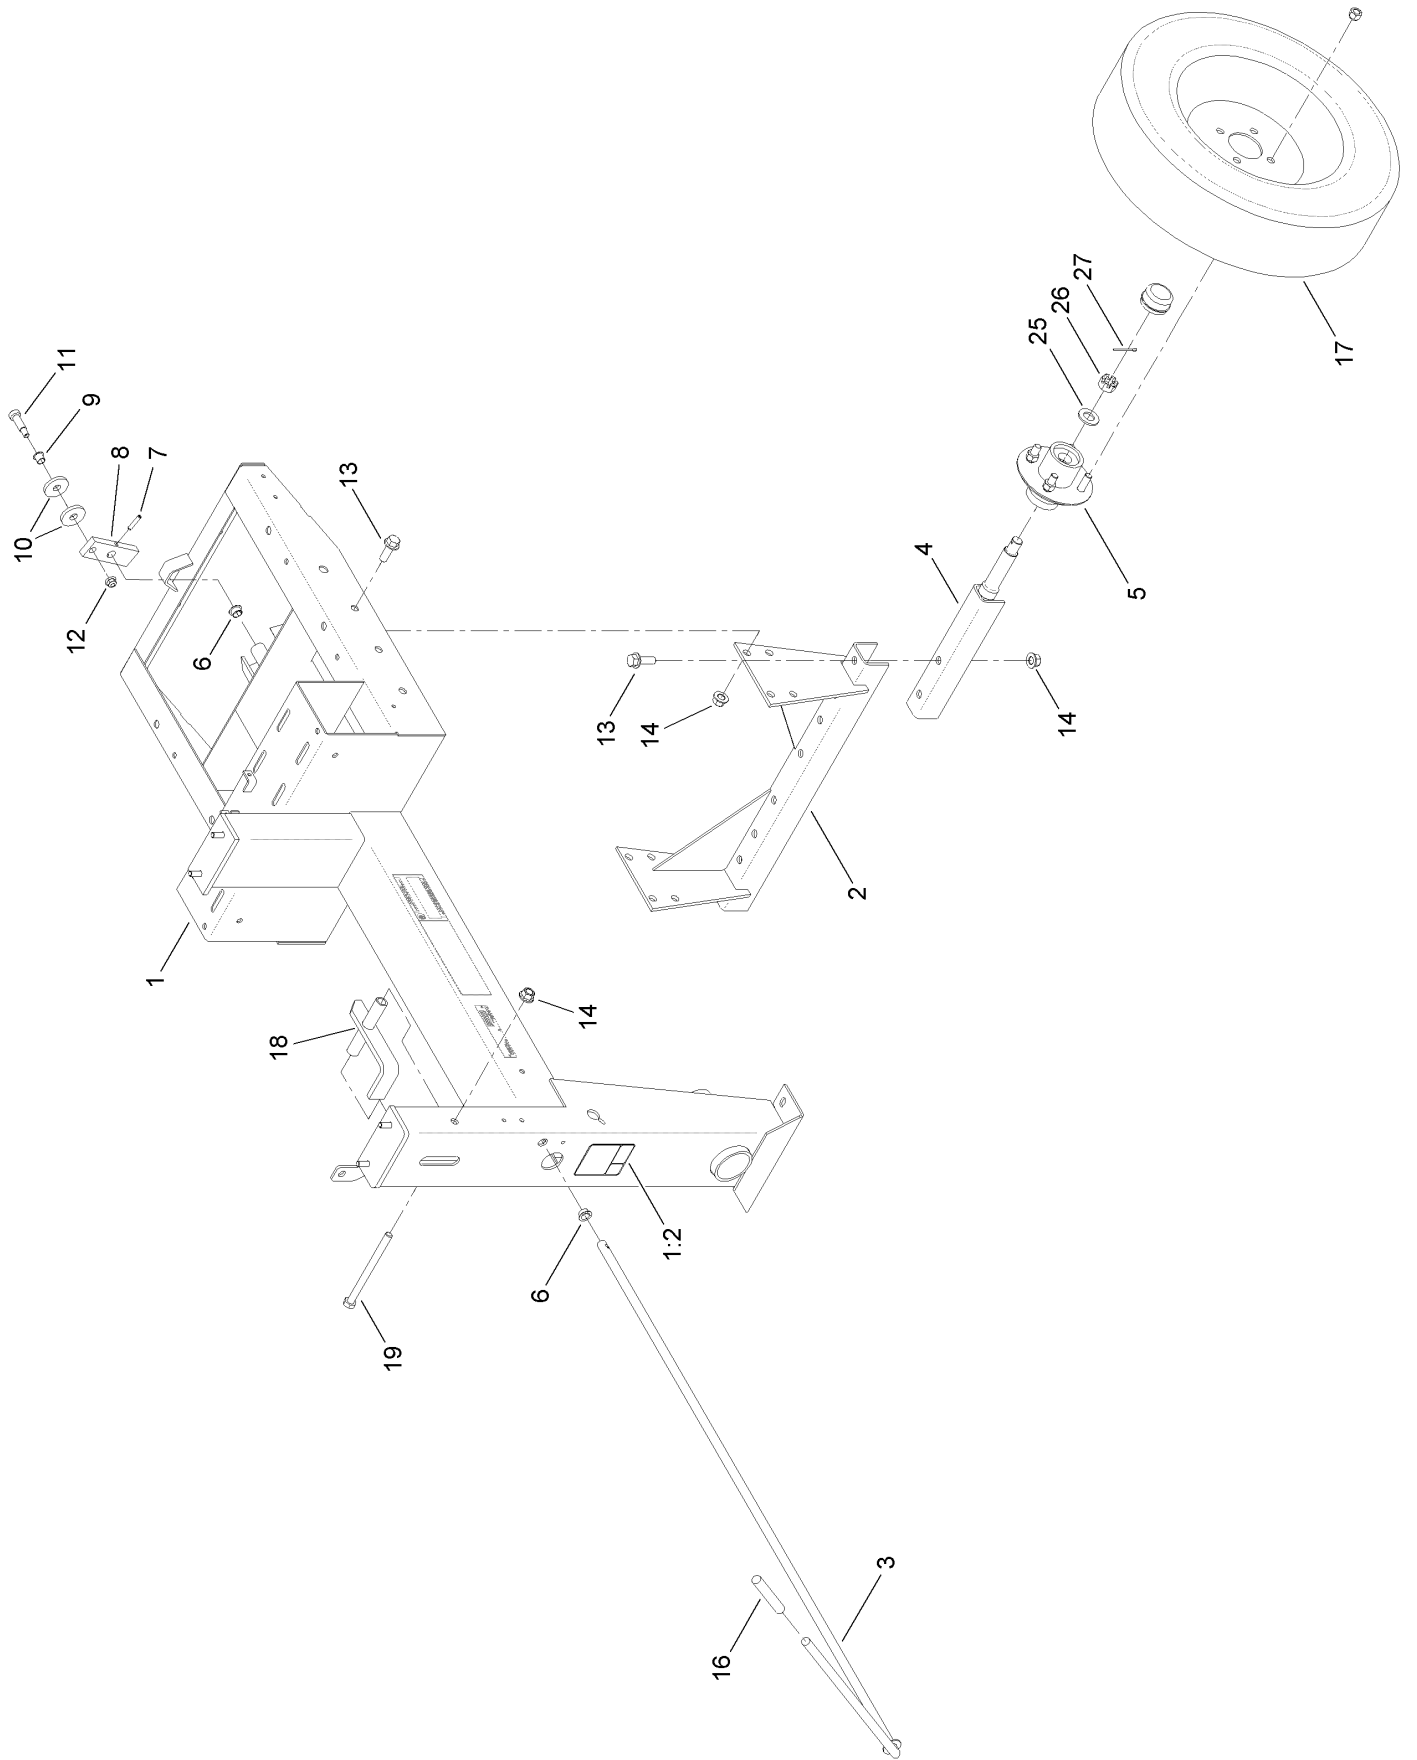

Frame and Axle Assembly

Frame and Axle Assembly (continued)

<i>Ref.</i>	<i>Part Number</i>	<i>Qty.</i>	<i>Description</i>	<i>Ref.</i>	<i>Part Number</i>	<i>Qty.</i>	<i>Description</i>
1	127-1681	1	Frame ASM	11	ST81153	1	Screw-HSBH
1:2	125-8216	1	Decal-Safety Chain, Towing	12	104-8301	1	Nut-Flange, NI
2	125-8219-03	1	Support-Axle	13	100-6116	8	Screw-HHF
3	ST39570-03	1	Lever-Clutch	14	99-5107	9	Nut-Lock
4	ST22512-03	2	Axle-Half	16	ST34687	1	Grip-Handle
5	125-8171	2	Hub ASM	17	ST32307	2	Tire And Rim ASM
6	ST32116	2	Bushing-Flange	18	ST24027-03	1	Latch-Drum
7	32121-69	1	Pin-Spring	19	325-33	1	Screw-HH
8	ST39446	1	Link-Clutch	25	3256-28	2	Washer-Flat
9	ST32099	1	Bushing-Flange	26	ST80054	2	Nut
10	ST26326	2	Washer-Flat	27	3272-13	2	Pin-Cotter

Hub Assembly No. 125-8171

Hub Assembly No. 125-8171 (continued)

<i>Ref.</i>	<i>Part Number</i>	<i>Qty.</i>	<i>Description</i>
2	ST39190	4	Stud-Wheel
3	ST32233	2	Bearing-Roller
4	ST80045	4	Nut-Lug

<i>Ref.</i>	<i>Part Number</i>	<i>Qty.</i>	<i>Description</i>
5	ST34573	1	Cap-Dust
6	ST32052	1	Seal-Hub, Wheel

<i>Ref.</i>	<i>Part Number</i>	<i>Qty.</i>	<i>Description</i>
4	ST38122	1	Washer
5	ST57625	1	Gear-Spur
6	95-0715	1	Pin-Dowel

Cowl Assembly

Cowl Assembly (continued)

<i>Ref.</i>	<i>Part Number</i>	<i>Qty.</i>	<i>Description</i>	<i>Ref.</i>	<i>Part Number</i>	<i>Qty.</i>	<i>Description</i>
2	127-1683	1	Stationary Cowl ASM	7	104-8301	6	Nut-Flange, NI
2:2	117-2718	1	Decal-Arrester, Spark	8	110-9380	4	Screw-HWH
3	127-1685	1	Movable Cowl ASM	9	125-6214-03	1	Plate-Access, Belt
3:2	125-4939	1	Decal-Warning	11	67-7320	2	Decal
4	ST44368	1	Pin	13	125-4942	1	Decal
5	ST47182	3	Latch-Rubber	14	125-4951	2	Decal-Mm-858H
6	3234-24	6	Screw-HHF	16	125-8175	1	Decal-Grease