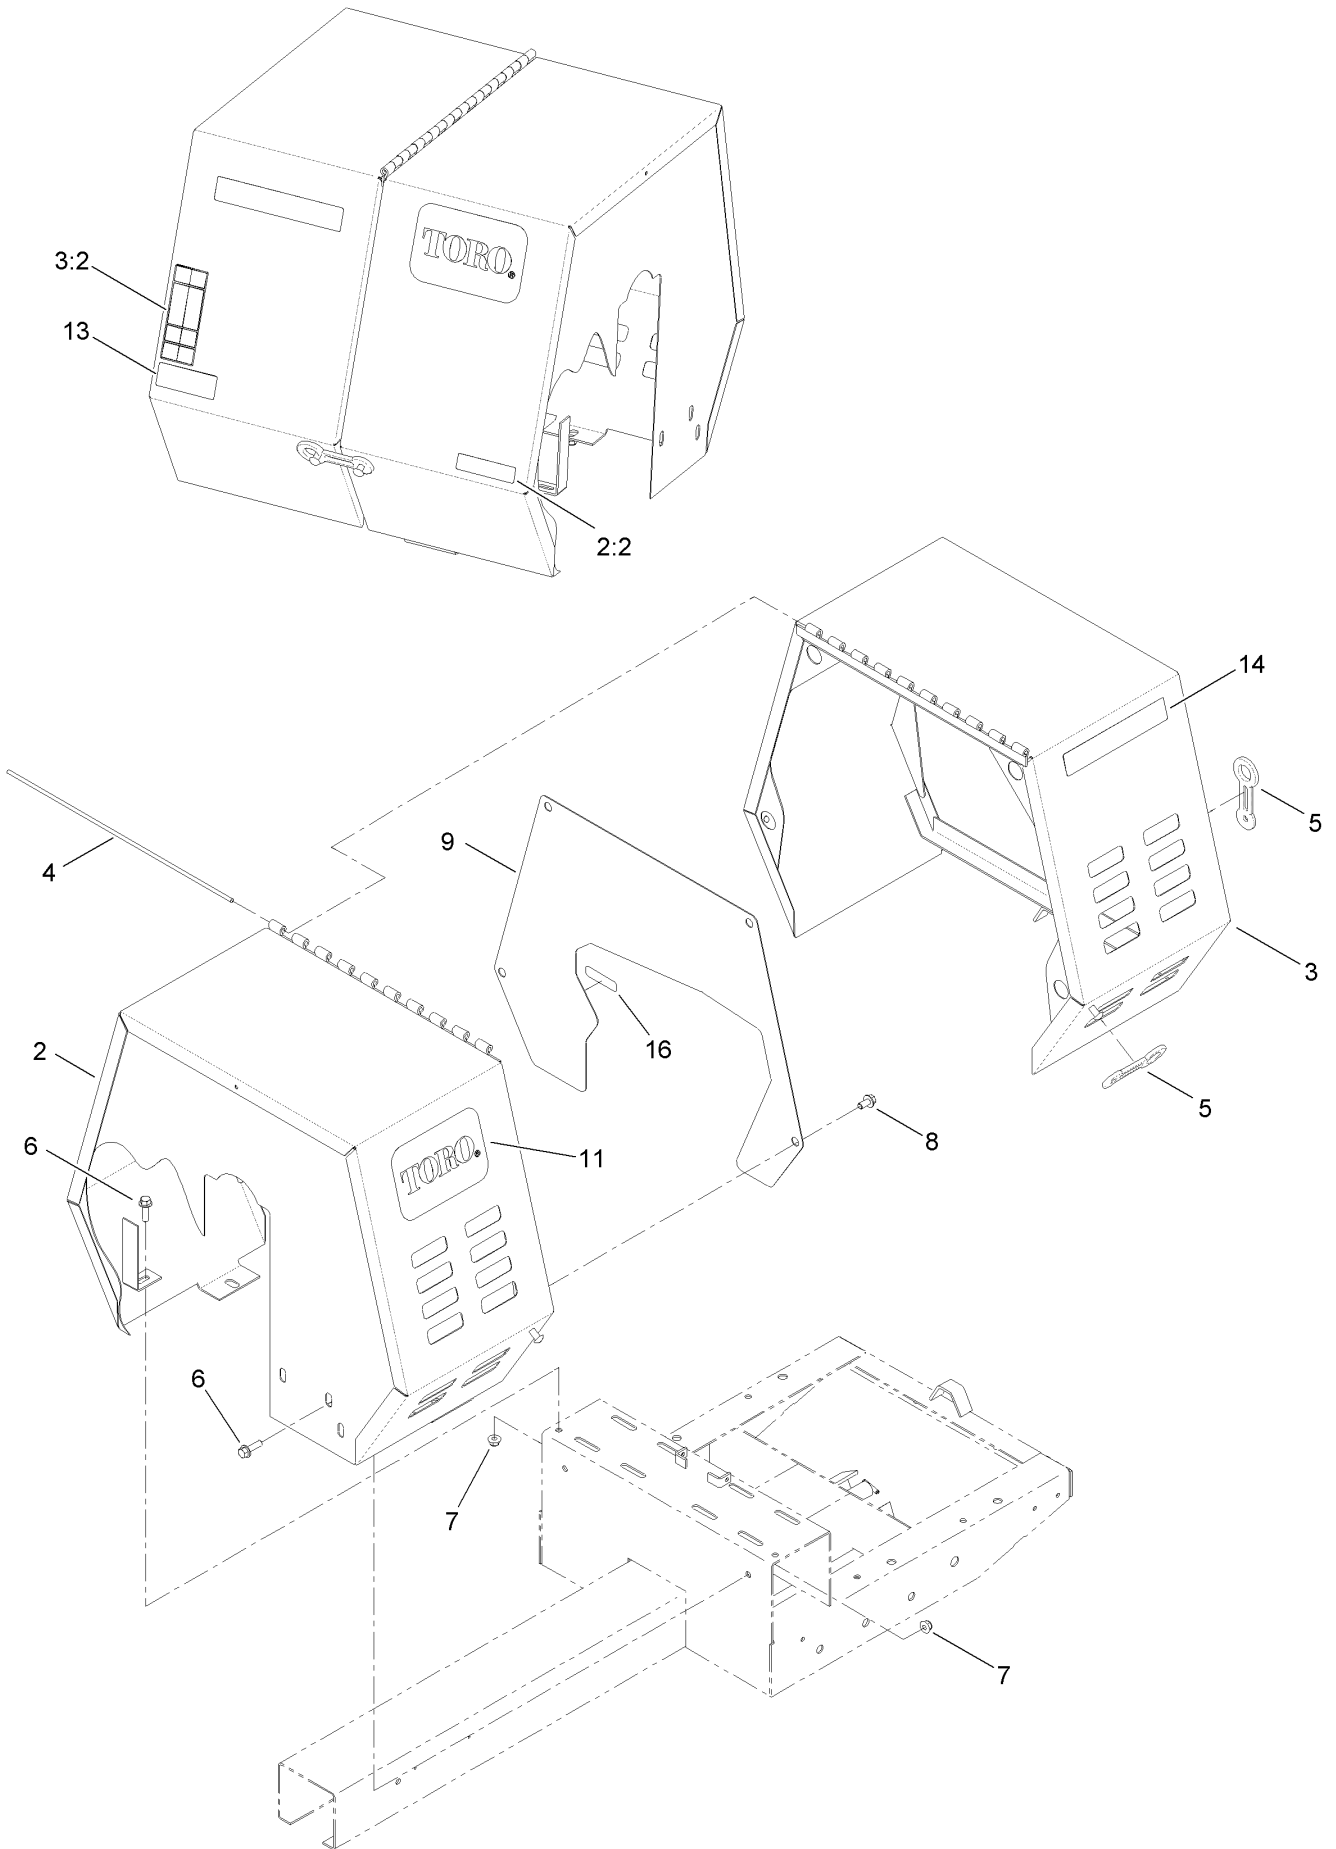

Hub Assembly No. 125-8171

Hub Assembly No. 125-8171 (continued)

<i>Ref.</i>	<i>Part Number</i>	<i>Qty.</i>	<i>Description</i>
2	ST39190	4	Stud-Wheel
3	ST32233	2	Bearing-Roller
4	ST80045	4	Nut-Lug

<i>Ref.</i>	<i>Part Number</i>	<i>Qty.</i>	<i>Description</i>
5	ST34573	1	Cap-Dust
6	ST32052	1	Seal-Hub, Wheel

● Obtain parts from www.honda-engines.com

Pinion Assembly No. ST32354

Pinion Assembly No. ST32354 (continued)

<i>Ref.</i>	<i>Part Number</i>	<i>Qty.</i>	<i>Description</i>
1	ST24036	1	Shaft-Pinion
2	3-8514	2	Washer-Thrust
3	ST32208	2	Bearing-Block, Pillow

<i>Ref.</i>	<i>Part Number</i>	<i>Qty.</i>	<i>Description</i>
4	ST38122	1	Washer
5	ST57625	1	Gear-Spur
6	95-0715	1	Pin-Dowel

Cowl Assembly

Cowl Assembly (continued)

<i>Ref.</i>	<i>Part Number</i>	<i>Qty.</i>	<i>Description</i>	<i>Ref.</i>	<i>Part Number</i>	<i>Qty.</i>	<i>Description</i>
2	127-1683	1	Stationary Cowl ASM	7	104-8301	6	Nut-Flange, NI
2:2	117-2718	1	Decal-Arrester, Spark	8	110-9380	4	Screw-HWH
3	127-1685	1	Movable Cowl ASM	9	125-6214-03	1	Plate-Access, Belt
3:2	125-4939	1	Decal-Warning	11	67-7320	2	Decal
4	ST44368	1	Pin	13	125-4942	1	Decal
5	ST47182	3	Latch-Rubber	14	125-4951	2	Decal-Mm-858H
6	3234-24	6	Screw-HHF	16	125-8175	1	Decal-Grease