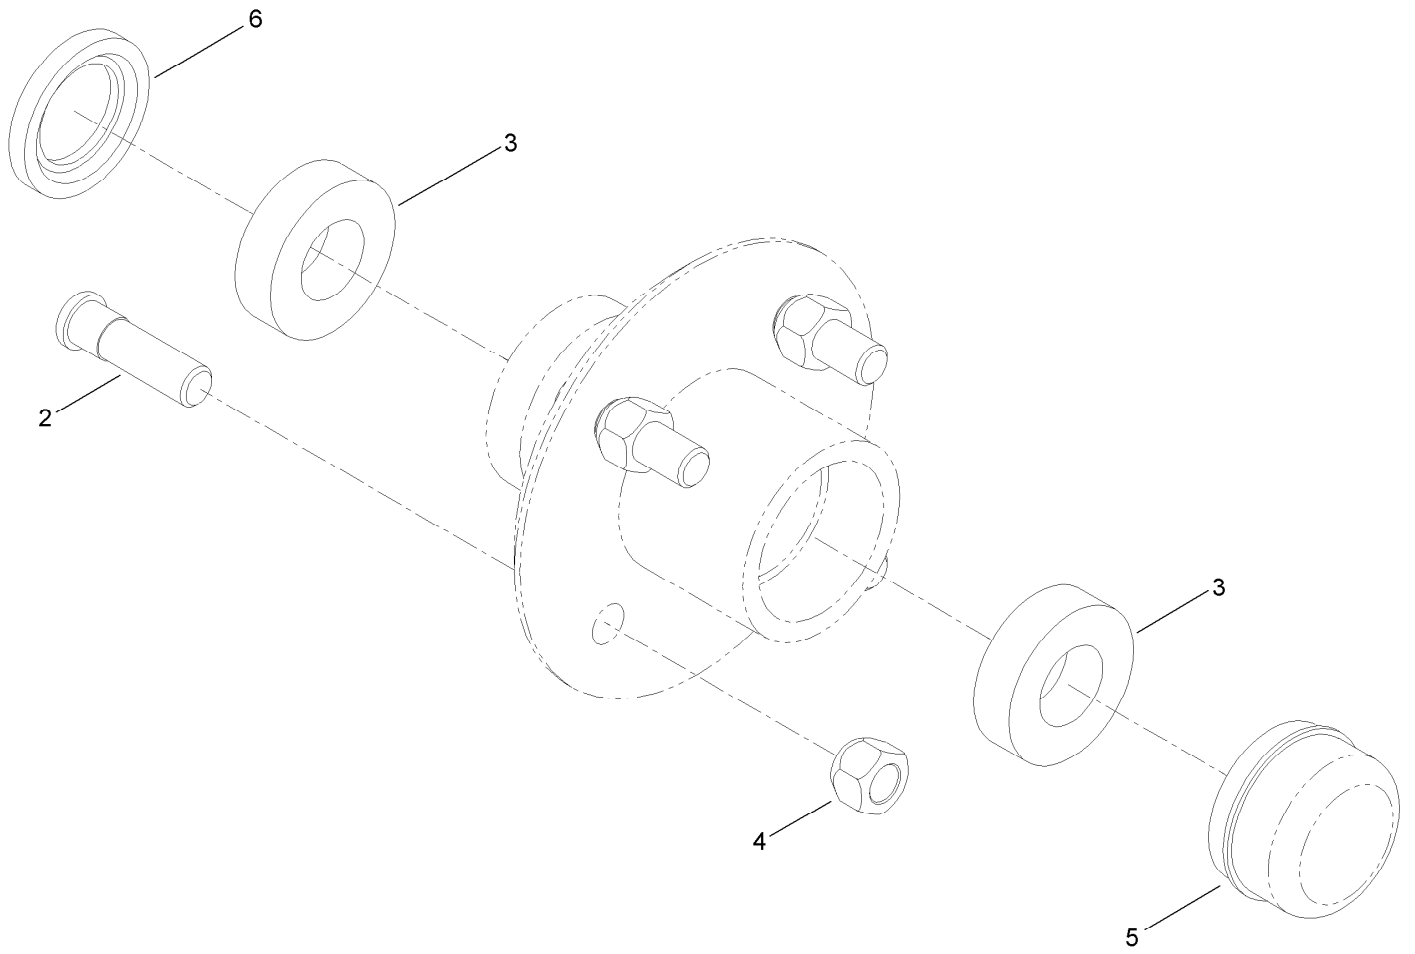

Frame and Axle Assembly

Frame and Axle Assembly (continued)

<i>Ref.</i>	<i>Part Number</i>	<i>Qty.</i>	<i>Description</i>	<i>Ref.</i>	<i>Part Number</i>	<i>Qty.</i>	<i>Description</i>
1	127-1681	1	Frame ASM	11	ST81153	1	Screw-HSBH
1:2	125-8216	1	Decal-Safety Chain, Towing	12	104-8301	1	Nut-Flange, NI
2	125-8219-03	1	Support-Axle	13	100-6116	8	Screw-HHF
3	ST39570-03	1	Lever-Clutch	14	99-5107	9	Nut-Lock
4	ST22512-03	2	Axle-Half	16	ST34687	1	Grip-Handle
5	125-8171	2	Hub ASM	17	ST32307	2	Tire And Rim ASM
6	ST32116	2	Bushing-Flange	18	ST24027-03	1	Latch-Drum
7	32121-69	1	Pin-Spring	19	325-33	1	Screw-HH
8	ST39446	1	Link-Clutch	25	3256-28	2	Washer-Flat
9	ST32099	1	Bushing-Flange	26	ST80054	2	Nut
10	ST26326	2	Washer-Flat	27	3272-13	2	Pin-Cotter

Hub Assembly No. 125-8171

Hub Assembly No. 125-8171 (continued)

<i>Ref.</i>	<i>Part Number</i>	<i>Qty.</i>	<i>Description</i>
2	ST39190	4	Stud-Wheel
3	ST32233	2	Bearing-Roller
4	ST80045	4	Nut-Lug

<i>Ref.</i>	<i>Part Number</i>	<i>Qty.</i>	<i>Description</i>
5	ST34573	1	Cap-Dust
6	ST32052	1	Seal-Hub, Wheel