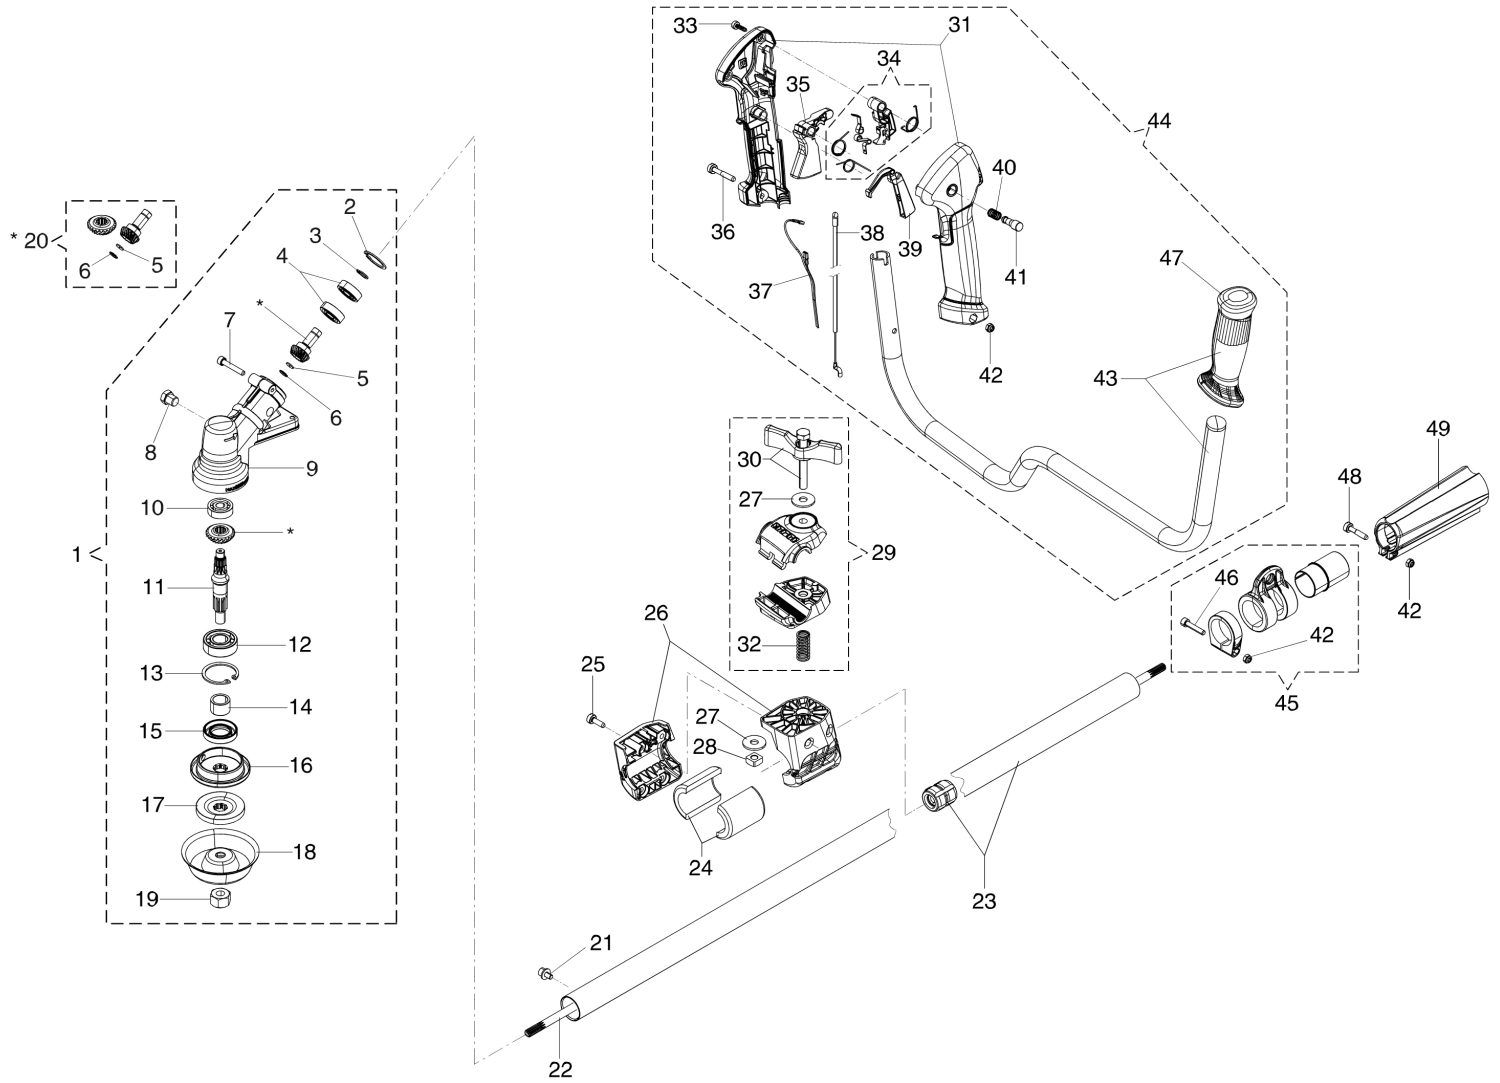

Ref.Nu	Qty	Part number	Description	Validity from	Validity till	Notes	Bulletin
1	1	61250287A	Kegelradantrieb Ø28				
2	1	3025019	Ring				
3	1	3024012	Ring				
4	2	3035040R	Bearing				
5	1	4138311A	Ring				
6	1	3025009	Ring				
7	1	3901016	Screw				
8	1	61040071R	Cap				
9	1	61040144R	Gear case				
10	1	3034218R	Bearing				
11	1	61250054R	Pin				
12	1	3034012R	Bearing				
13	1	3025022R	Snap ring				
14	1	61040066R	Spacer				
15	1	3050018R	Seal ring				
16	1	61040145R	Hub				
17	1	4179089R	Flange				
18	1	61110074R	Guard				
19	1	61110075R	Nut				
20	1	61040133	Bevel gear set				
21	1	61052007	Screw				
22	1	61200187R	Shaft				
23	1	61252049R	Tube Ø28				
24	2	074000035R	AV-mount				
25	4	3891043R	Screw				
26	1	61370275A	Support set				
27	2	3918013R	Washer				
28	1	3980011	Nut				
29	1	61370274	Complete clamp				
30	1	61042030	Knob				
31	1	61380097	Pair of handles				
32	1	61040044	Spring				
33	3	3893016R	Screw				
34	1	61370294	Lever group				
35	1	61380064R	Throttle lever				
36	1	3891054R	Screw				
37	1	61380067R	Cable				
38	1	61380066R	Throttle cable				
39	1	61370114R	Lever				
40	1	4100098BR	Spring				
41	1	56550185R	Button				
42	3	3914003R	Nut				
43	1	61382024R	Handle and knob				
44	1	61380098	Complete handle				
45	1	4179194R	Band Ø28				
46	1	3801015R	Screw				
47	1	61040140R	Knob				
48	1	3891050R	Screw				
49	1	61380052R	Guide cable				