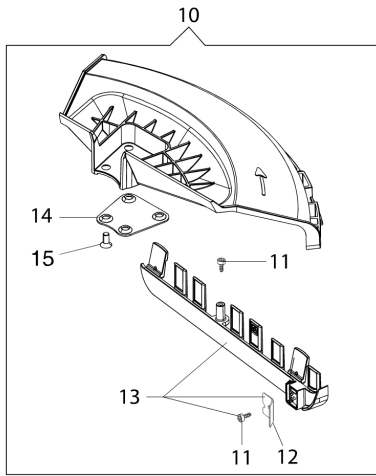

Ref.Nu	Qty	Part number	Description	Validity from	Validity till	Notes	Bulletin
1	1	63129001	Load & Go nylon head				
2	1	63120041R	Insert				
3	1	63120040R	Nut				
4	1	63120031R	Kit spring				
5	1	63120020R	Nylon spool				
6	1	63120007R	Knob				
7	2	63120001R	Bushing				
8	1	63120005R	Cover				
9	1	63120042R	Insert				
10	1	4192048CR	Guard assy				
11	2	3960040R	Screw				
12	1	4174275R	Blade				
13	1	4174283AR	Skirt w/blade				
14	1	4174278	Plate				
15	4	3802004CR	Screw				
16	1	61052031	Tool kit				
17	1	61380104	Labels kit				
18	1	63070002R	Harness				
19	1	4095565AR	Disk			8 teeth	
20	1	4095681R	Disk