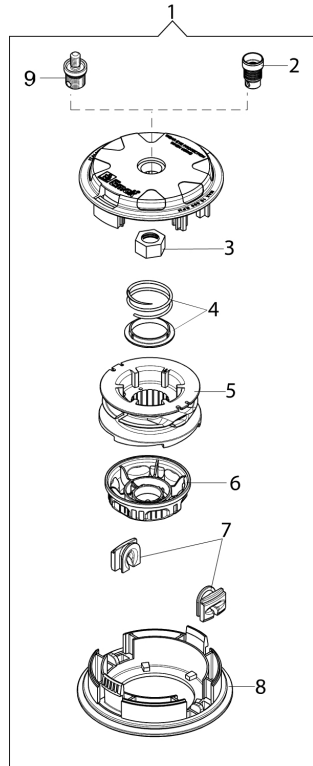

Ref.Nu	Qty	Part number	Description	Validity from	Validity till	Notes	Bulletin
1	1	63129001	Load & Go nylon head				
2	1	63120041R	Insert				
3	1	63120040R	Nut				
4	1	63120031R	Kit spring				
5	1	63120020R	Nylon spool				
6	1	63120007R	Knob				
7	2	63120001R	Bushing				
8	1	63120005R	Cover				
9	1	63120042R	Insert				
10	1	4192048CR	Guard assy				
11	2	3960040R	Screw				
12	1	4174275R	Blade				
13	1	4174283AR	Skirt w/blade				
14	1	4174278	Plate				
15	4	3802004CR	Screw				
16	1	61052031	Tool kit				
17	1	61380104	Labels kit				
18	1	63070002R	Harness				
19	1	4095565AR	Disk			8 teeth	
20	1	4095681R	Disk