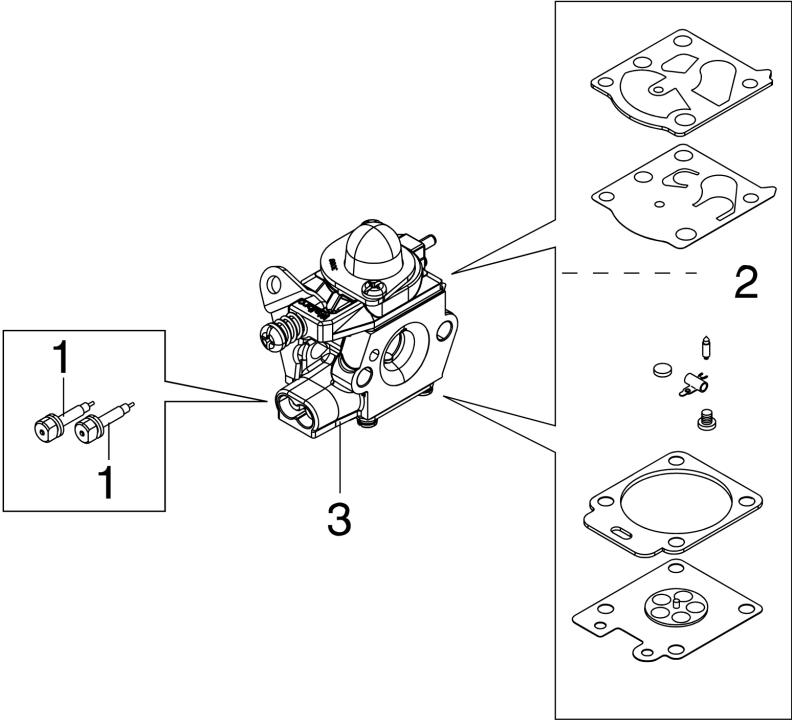

Ref.Nu	Qty	Part number	Description	Validity from	Validity till	Notes	Bulletin
1	1	61250287A	Kegelradantrieb Ø28				
2	1	3025019	Ring				
3	1	3024012	Ring				
4	2	3035040R	Bearing				
5	1	4138311A	Ring				
6	1	3025009	Ring				
7	1	3901016	Screw				
8	1	61040071R	Cap				
9	1	61040144R	Gear case				
10	1	3034218R	Bearing				
11	1	61250054R	Pin				
12	1	3034012R	Bearing				
13	1	3025022R	Snap ring				
14	1	61040066R	Spacer				
15	1	3050018R	Seal ring				
16	1	61040145R	Hub				
17	1	4179089R	Flange				
18	1	61110074R	Guard				
19	1	61110075R	Nut				
20	1	61040133	Bevel gear set				
21	1	61052007	Screw				
22	1	61200187R	Shaft				
23	1	61252049R	Tube Ø28				
24	2	074000035R	AV-mount				
25	4	3891043R	Screw				
26	1	61370275A	Support set				
27	2	3918013R	Washer				
28	1	3980011	Nut				
29	1	61370274	Complete clamp				
30	1	61042030	Knob				
31	1	61380097	Pair of handles				
32	1	61040044	Spring				
33	3	3893016R	Screw				
34	1	61370294	Lever group				
35	1	61380064R	Throttle lever				
36	1	3891054R	Screw				
37	1	61380067R	Cable				
38	1	61380066R	Throttle cable				
39	1	61370114R	Lever				
40	1	4100098BR	Spring				
41	1	56550185R	Button				
42	3	3914003R	Nut				
43	1	61382024R	Handle and knob				
44	1	61380098	Complete handle				
45	1	4179194R	Band Ø28				
46	1	3801015R	Screw				
47	1	61040140R	Knob				
48	1	3891050R	Screw				
49	1	61380052R	Guide cable				