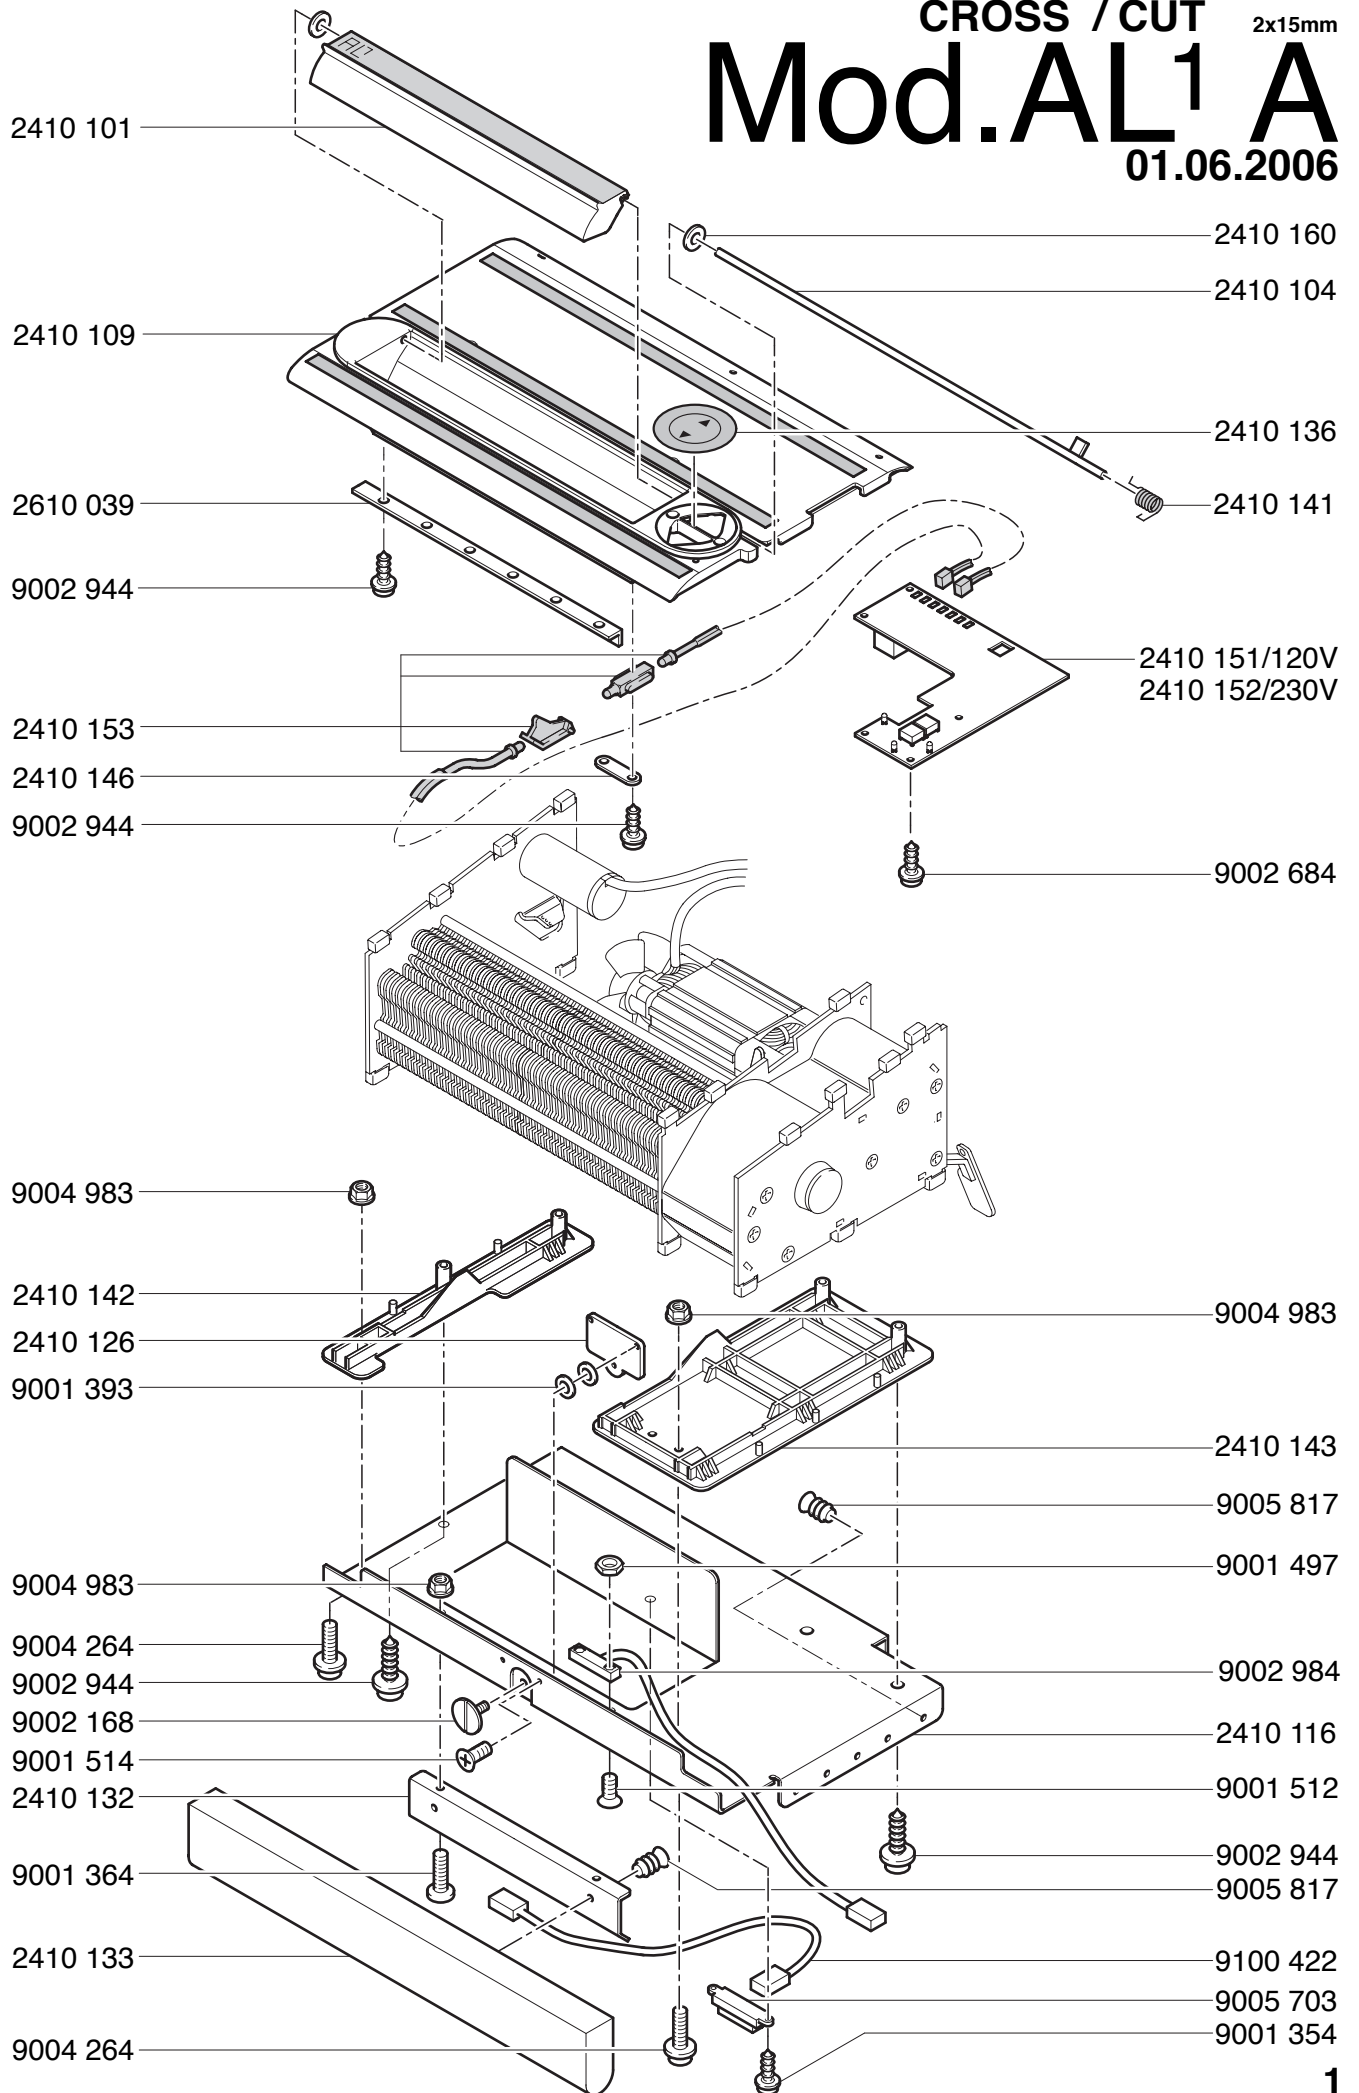

CROSS / CUT 2x15mm
Mod.AL¹ A
 01.06.2006

Mod.AL1 A
 CROSS / CUT
 2x15mm
 01.06.2006

CROSS / CUT
Mod. AL1 A
 2x15mm
 01.06.2006

CROSS / CUT
Mod. AL1 A
 2x15mm
 01.06.2006

CROSS / CUT
Mod. AL1 A
 2x15mm
 01.06.2006