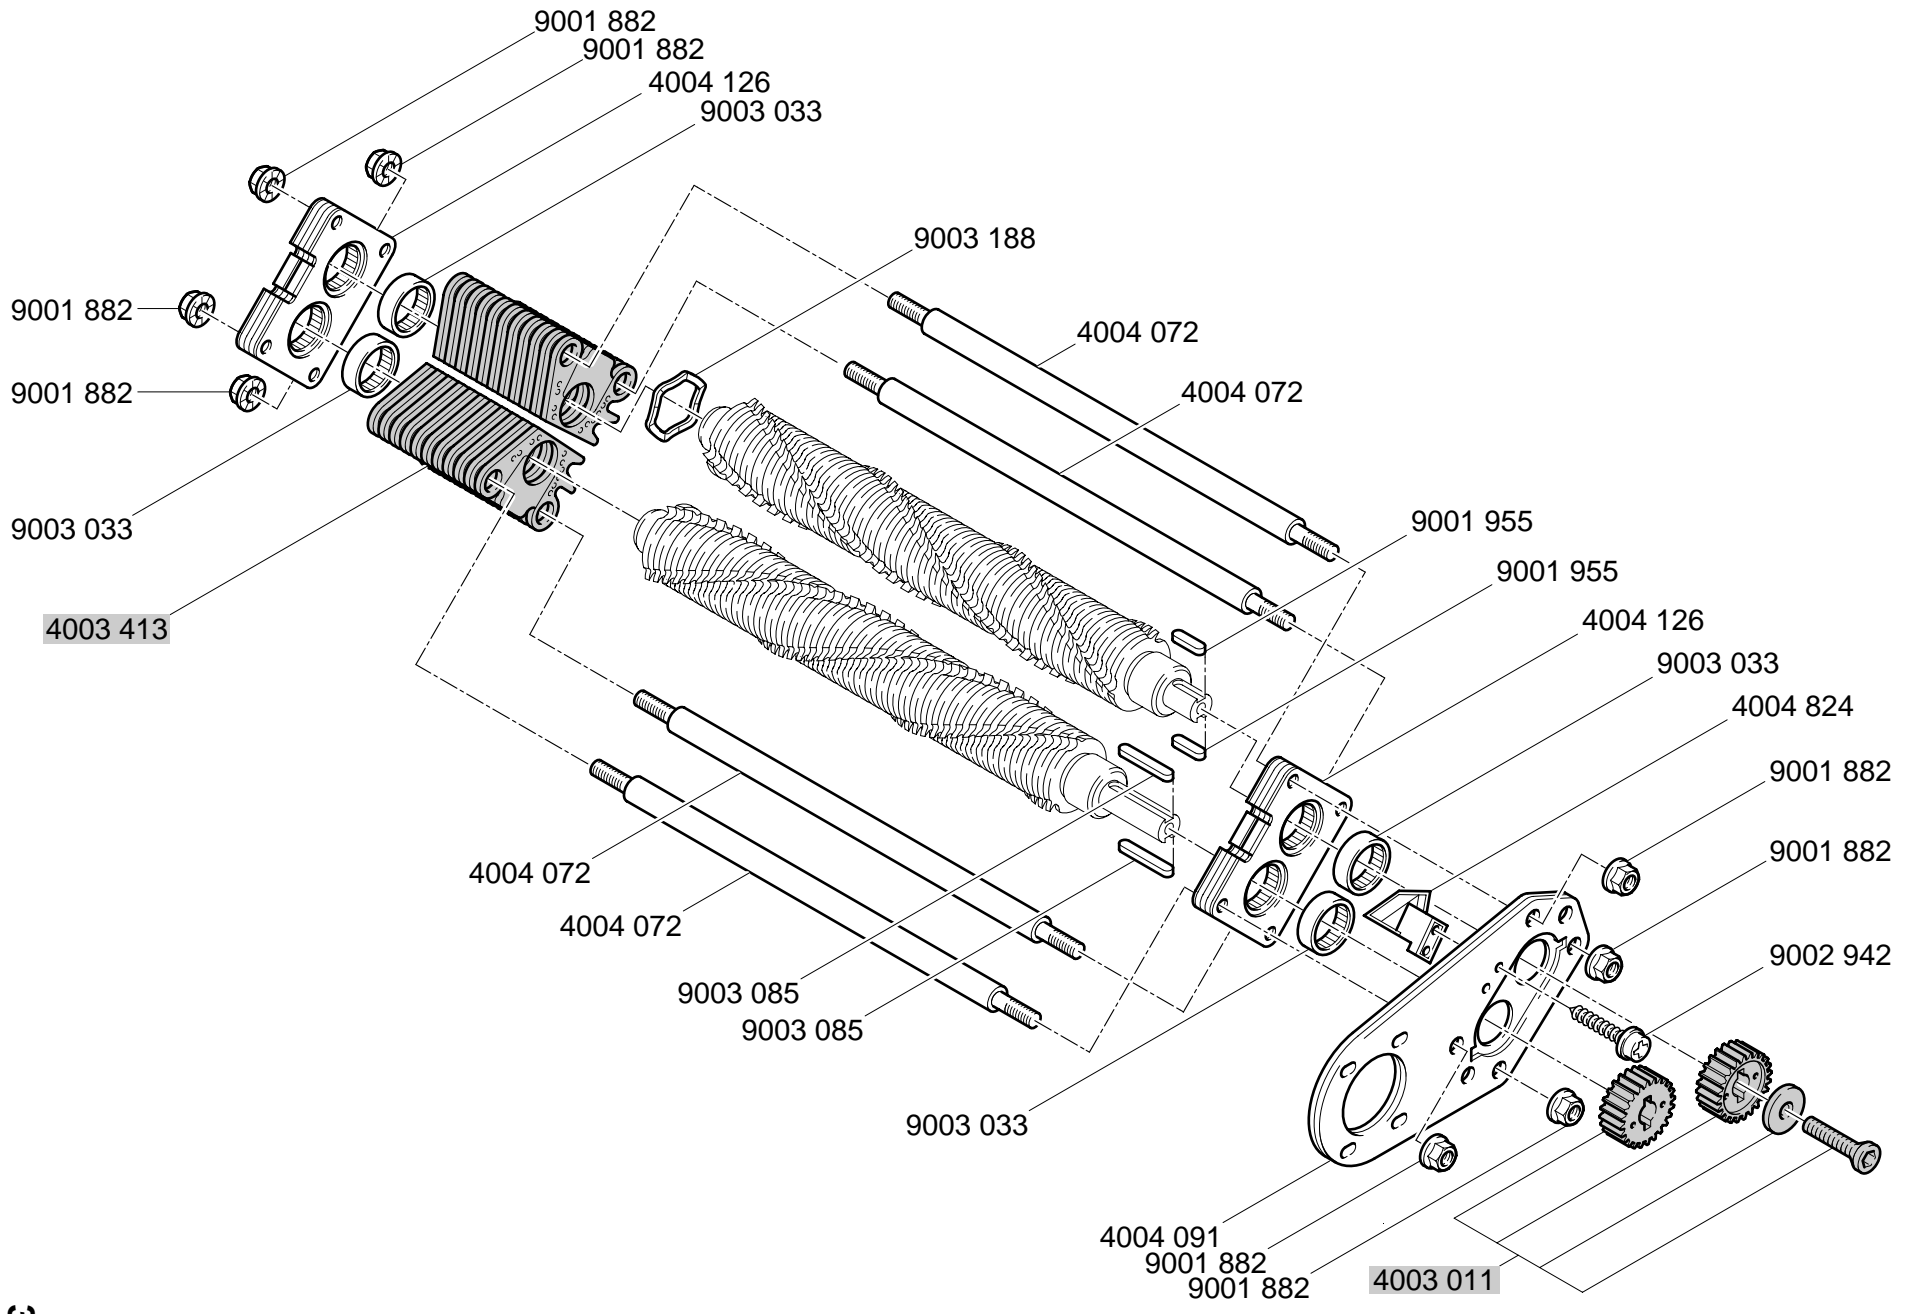

REVISED

10:22 am, Feb 03, 2009

CROSS / CUT 4x40mm

Mod.4003 E

01.06.1998

CROSS / CUT 4x40mm
Mod.4003 E
 01.06.1998

CROSS / CUT
Mod. 4003 E
 4x40mm
 01.06.1998

Mod.4003 E

4000 0100

9003 047

9000 465

9003 839

9003 275

9000 410

4004 067

CROSS / CUT
Mod. 4003 E
 4x40mm
 01.06.1998

Mod. 4003 E
 CROSS / CUT
 4x40mm
 01.06.1998
 100-115V