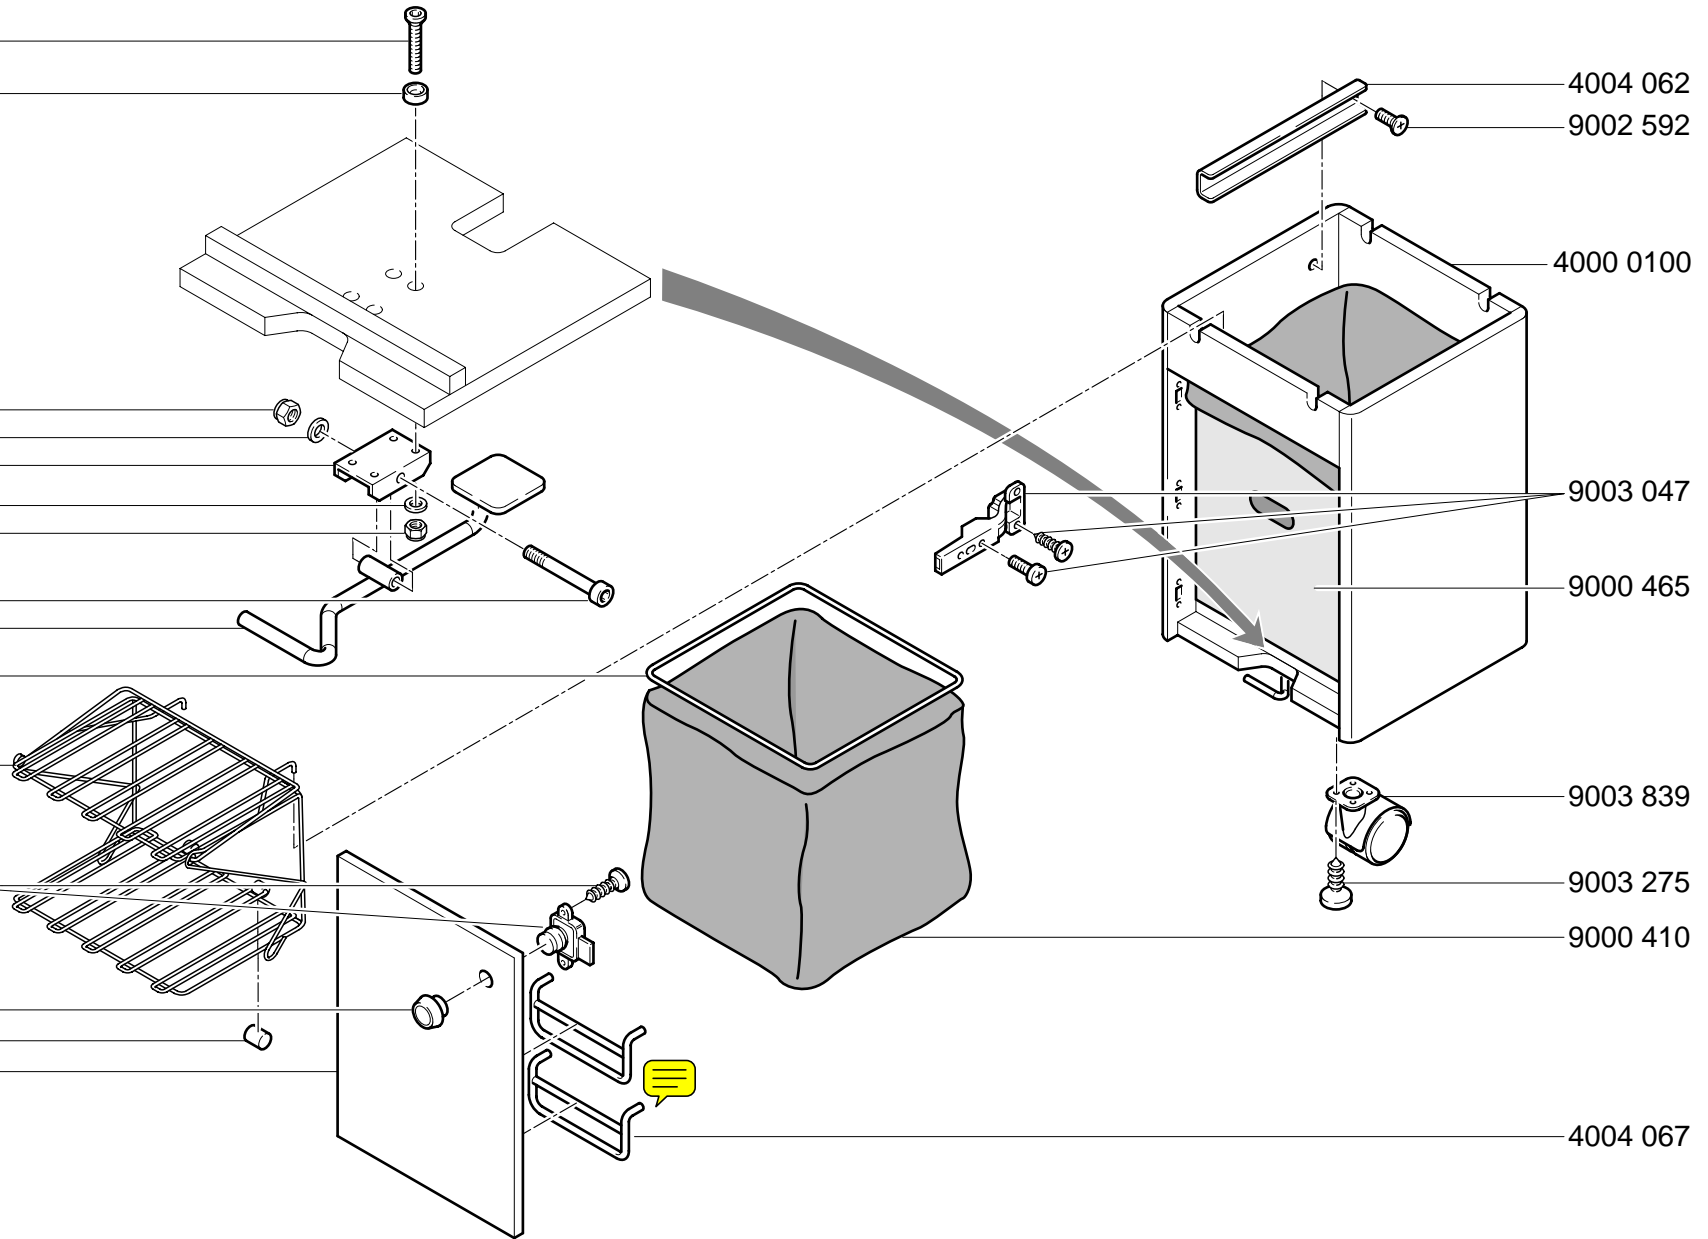

9003 842

9001 737

9001 534

9001 396

3102 080

9001 395

9001 533

9003 012

4004 370

4004 065

9000 044

9003 190

9003 292

9001 906

4004 364

4004 062

9002 592

4000 0100

9003 047

9000 465

9003 839

9003 275

9000 410

4004 067

CROSS / CUT
Mod. 4003 E
4x40mm
01.06.1998