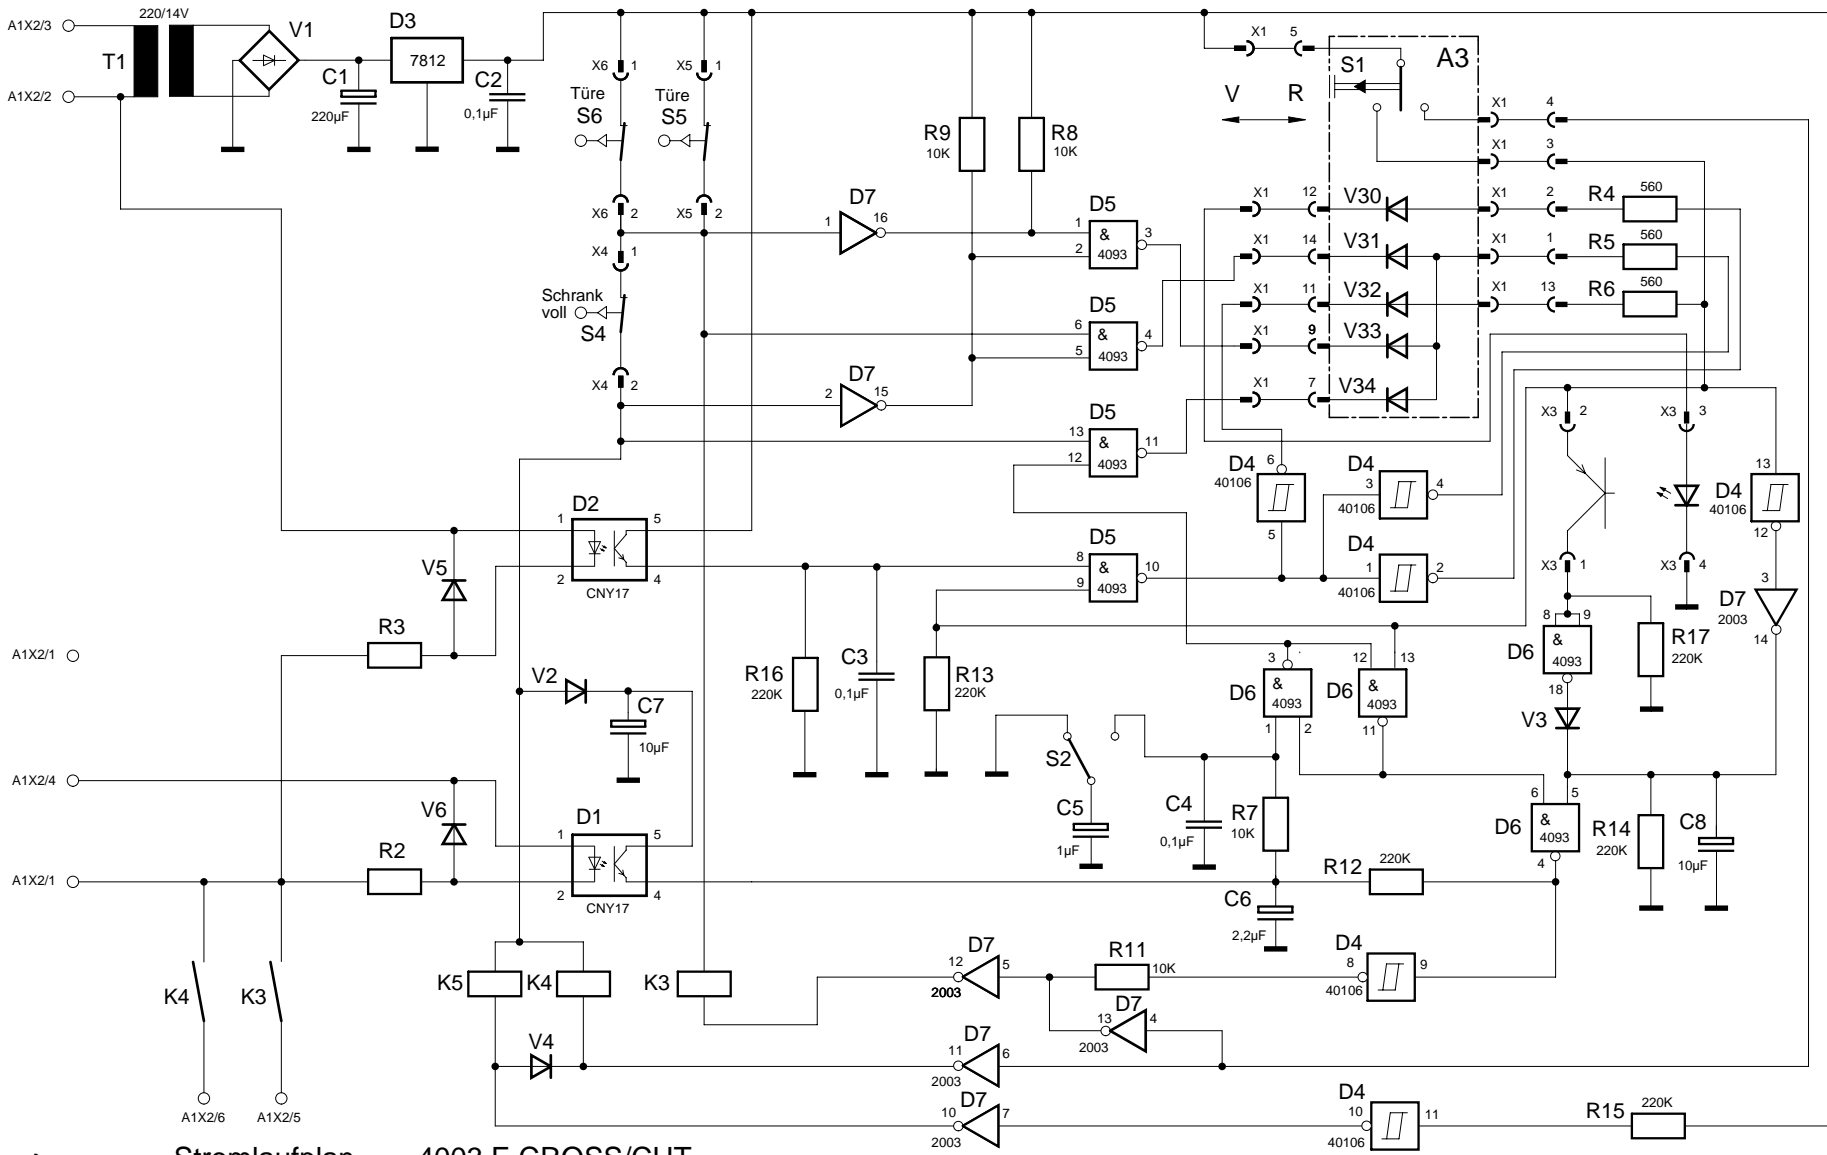

Lichtschranke

Türe
 Reedkontakt

Anschlußplan 4003 E CROSS/CUT
 Diagramme de branchement 4003 E CROSS/CUT
 Conecting diagram 4003 E CROSS/CUT

CROSS / CUT 4x40mm
Mod. 4003 E
 01.06.1998
 100-115V

Stromlaufplan
 schéma de
 circuit électrique
 wiring diagram