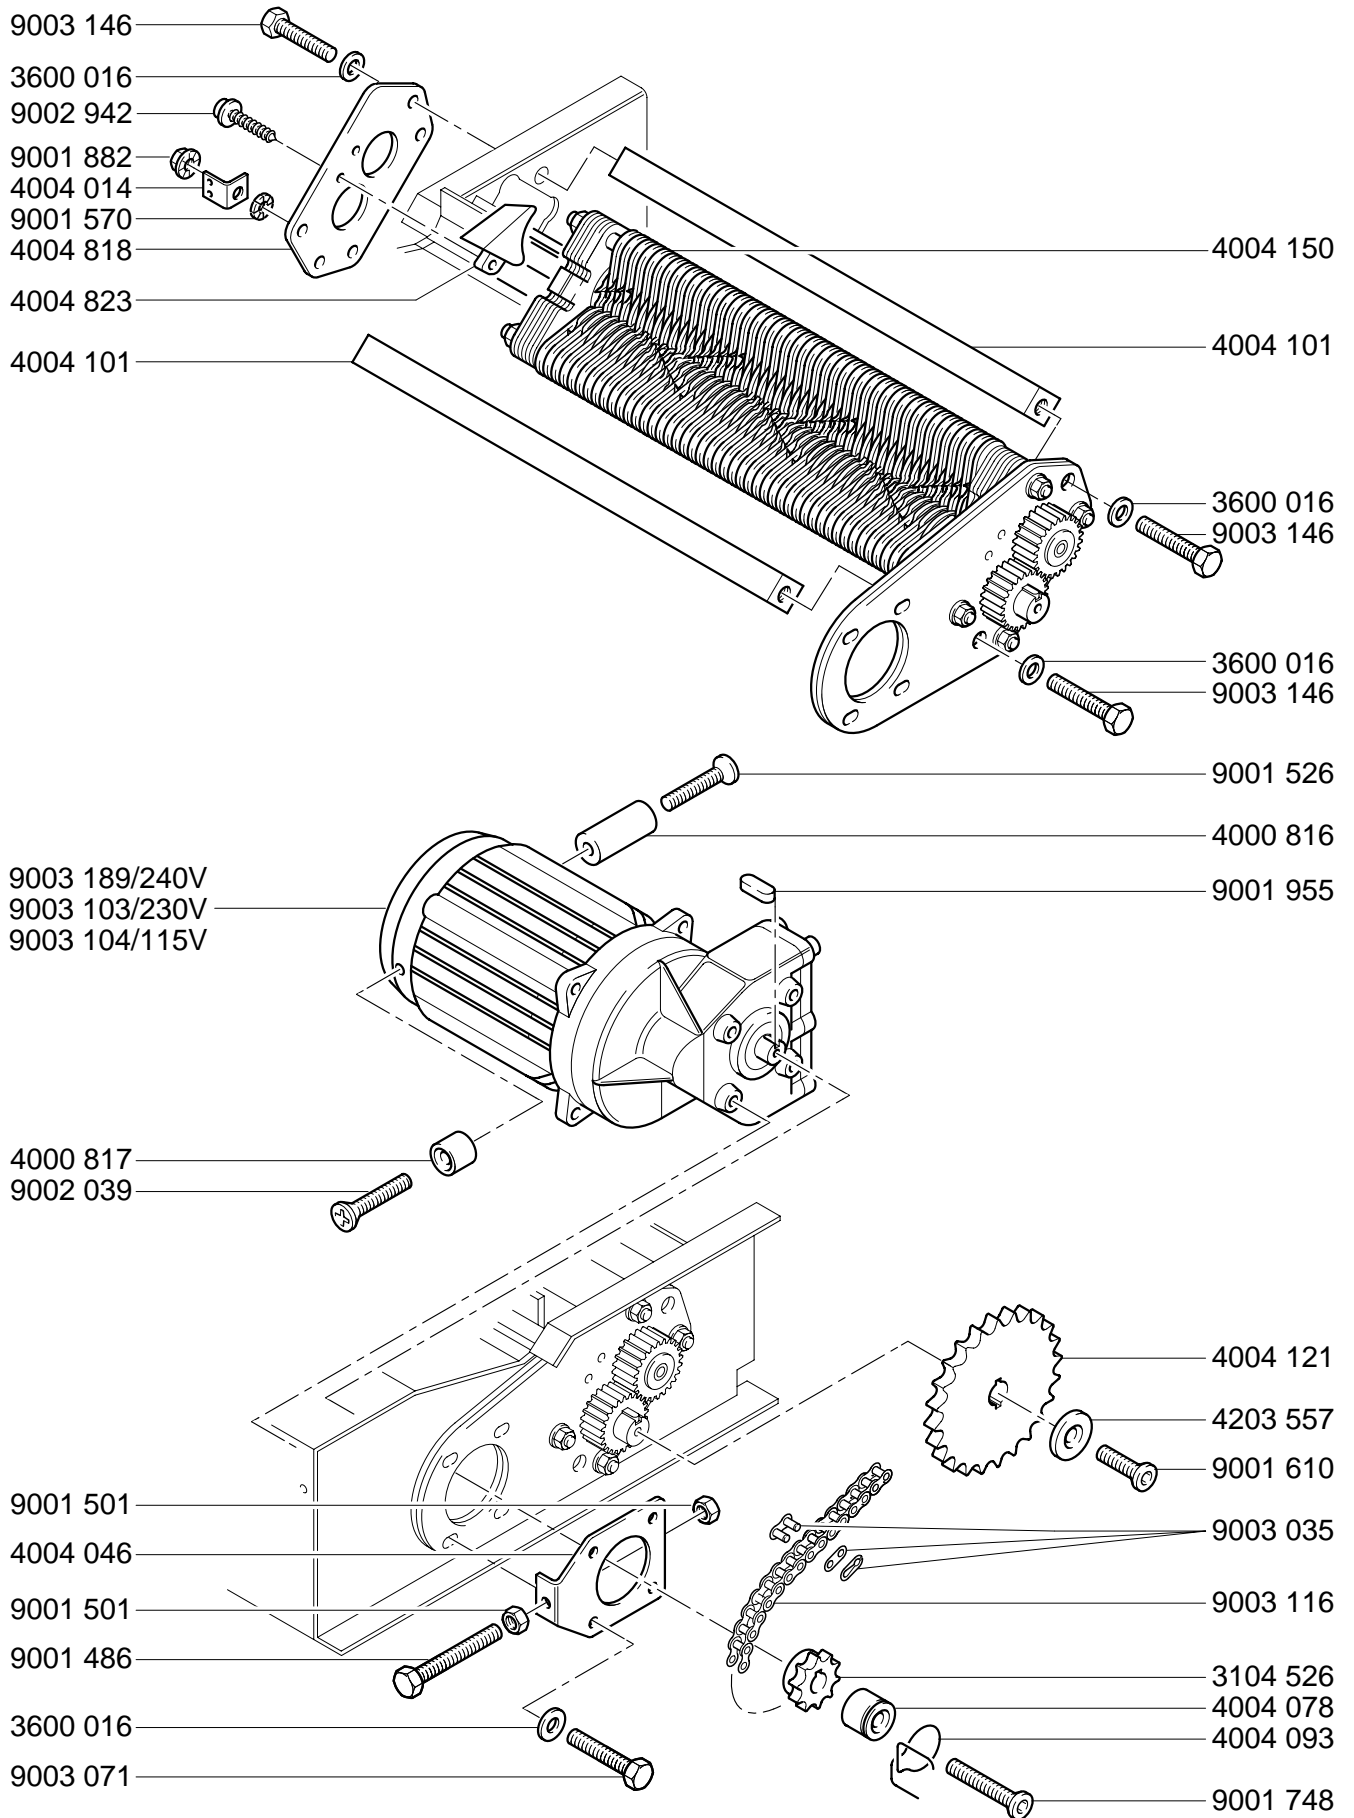

REVISED

10:22 am, Feb 03, 2009

CROSS / CUT 4x40mm

Mod.4003 E

01.06.1998

CROSS / CUT 4x40mm
Mod.4003 E
 01.06.1998

CROSS / CUT
Mod. 4003 E
 4x40mm
 01.06.1998

Mod.4003 E

4004 065

9000 044

9003 190

9003 292

9001 906

4004 364

4004 062

9002 592

4000 0100

9003 047

9000 465

9003 839

9003 275

9000 410

4004 067

CROSS / CUT
Mod. 4003 E
 4x40mm
 01.06.1998

Mod. 4003 E
 CROSS / CUT
 4x40mm
 01.06.1998
 100-115V