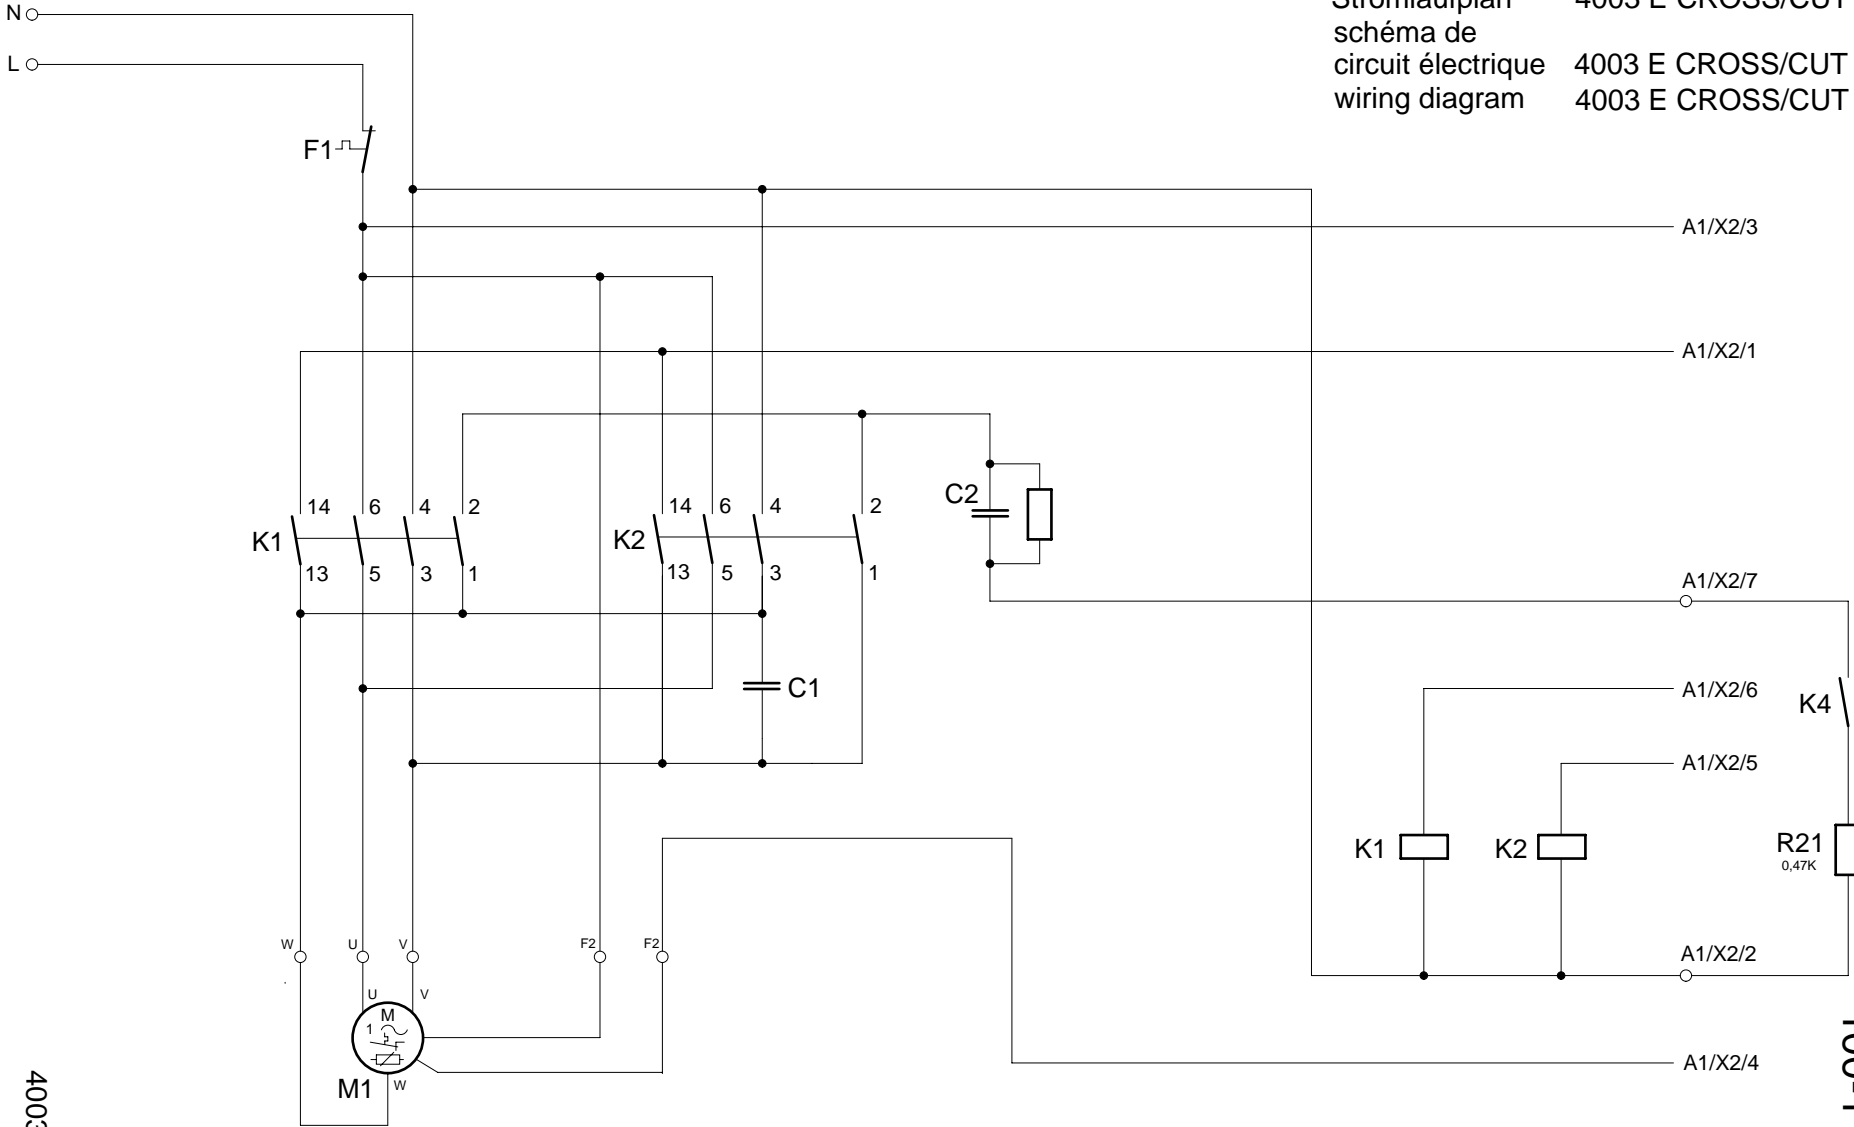

Lichtschranke

Türe
 Reedkontakt

Anschlußplan 4003 E CROSS/CUT
 Diagramme de branchement 4003 E CROSS/CUT
 Conecting diagram 4003 E CROSS/CUT

CROSS / CUT 4x40mm
Mod. 4003 E
 01.06.1998
 100-115V

Stromlaufplan
 schéma de
 circuit électrique
 wiring diagram

4003 E CROSS/CUT
 4003 E CROSS/CUT
 4003 E CROSS/CUT

4000 118
 11

CROSS / CUT
 4x40mm
Mod. 4003 E
 01.06.1998
 220-240V

Stromlaufplan
schéma de
circuit électrique
wiring diagram

4003 E CROSS/CUT
4003 E CROSS/CUT
4003 E CROSS/CUT

4003 011
12

CROSS / CUT
4x40mm
Mod. 4003 E
01.06.1998
100-115V

CROSS / CUT
Mod. 4003 E
 4x40mm
 01.06.1998
 220-240V

Stromlaufplan 4003 E CROSS/CUT
 schéma de 4003 E CROSS/CUT
 circuit électrique 4003 E CROSS/CUT
 wiring diagram 4003 E CROSS/CUT

Mod. 4003 E
 CROSS / CUT
 4x40mm
 01.06.1998
 100-115V