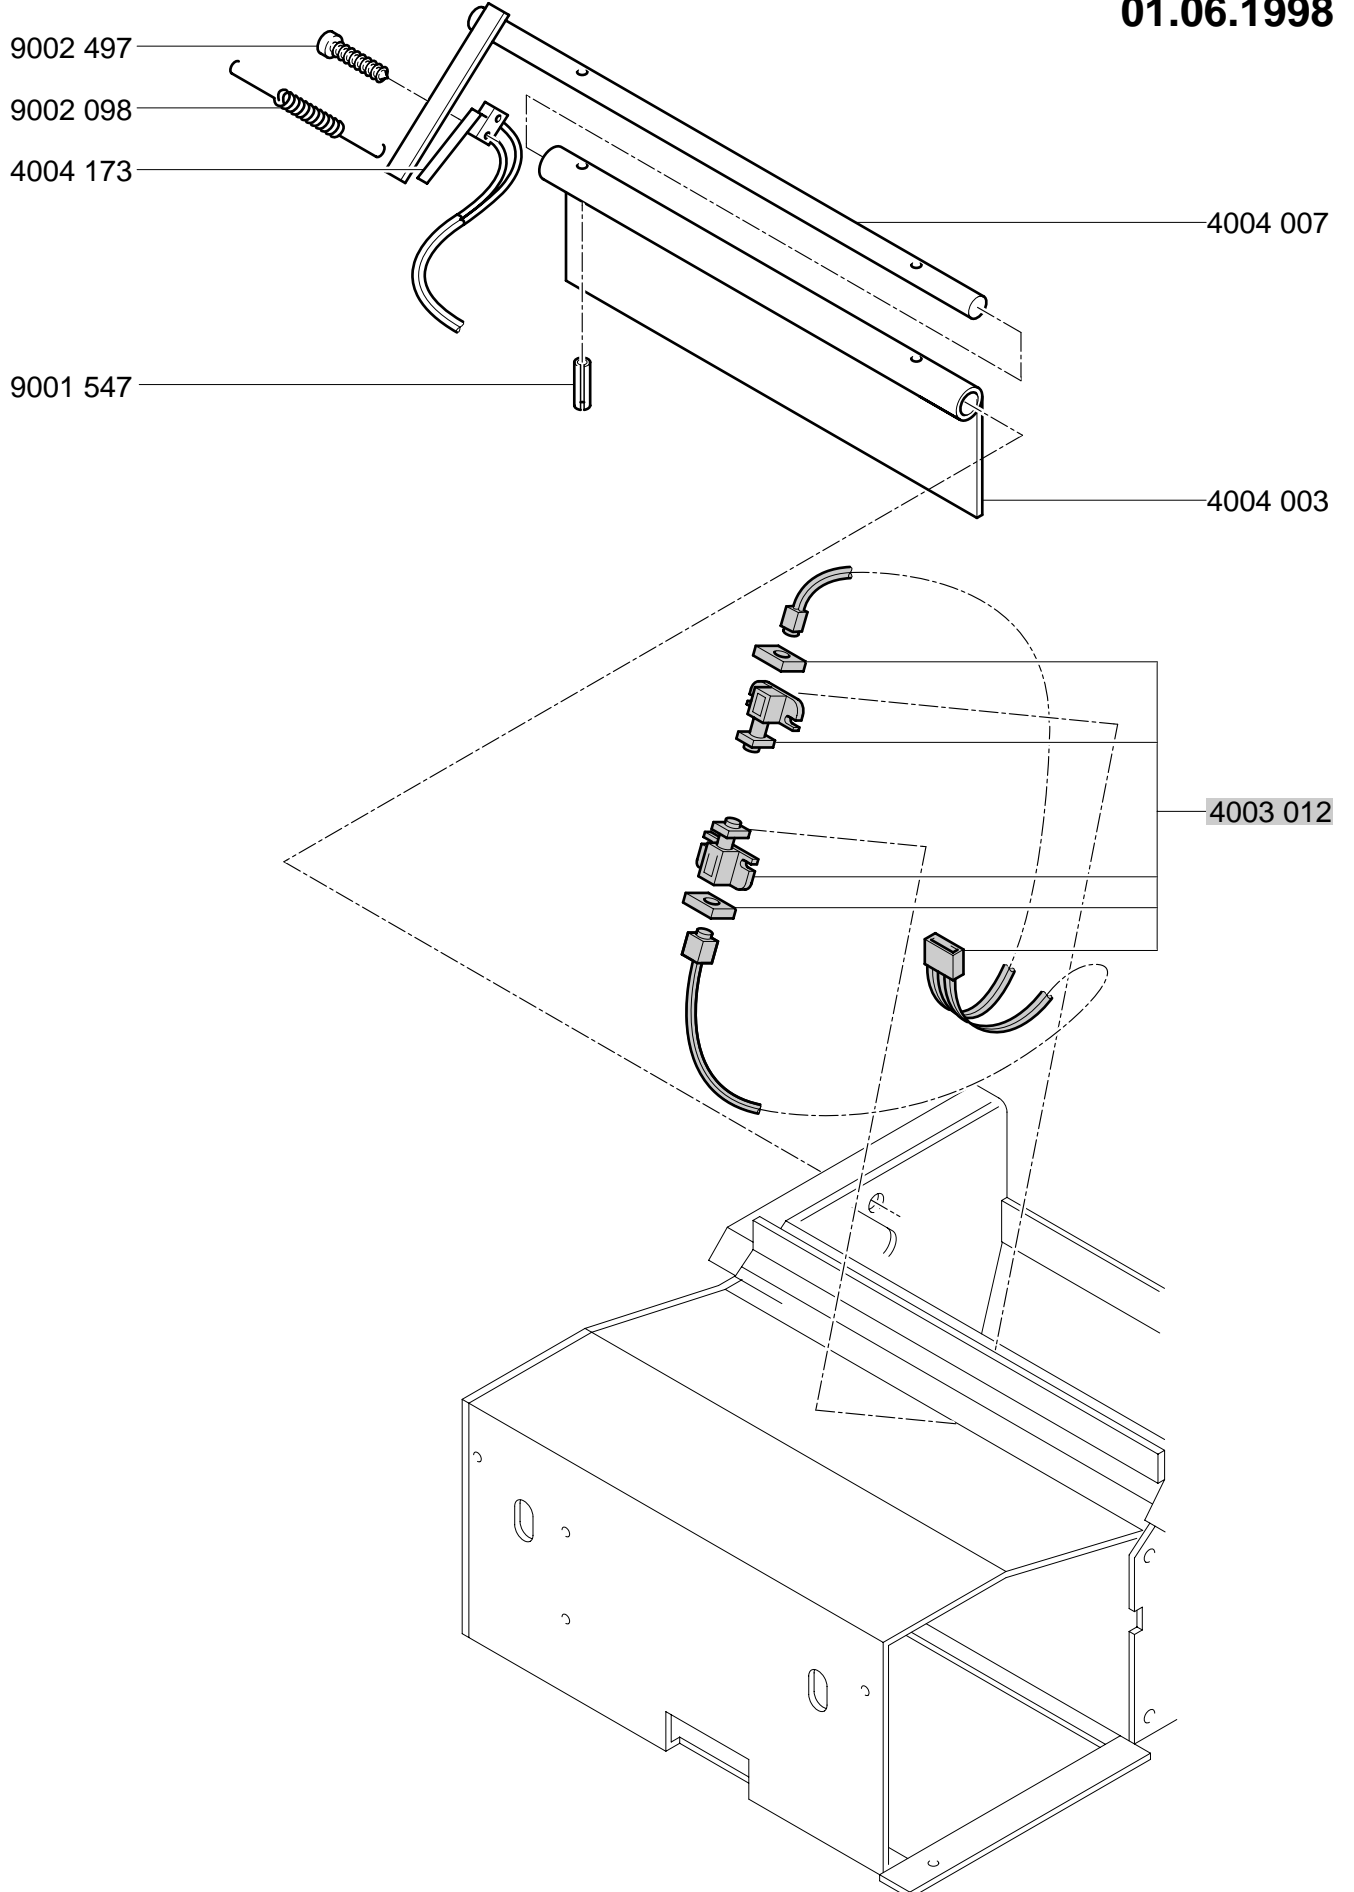

Mod.4003 E

01.06.1998