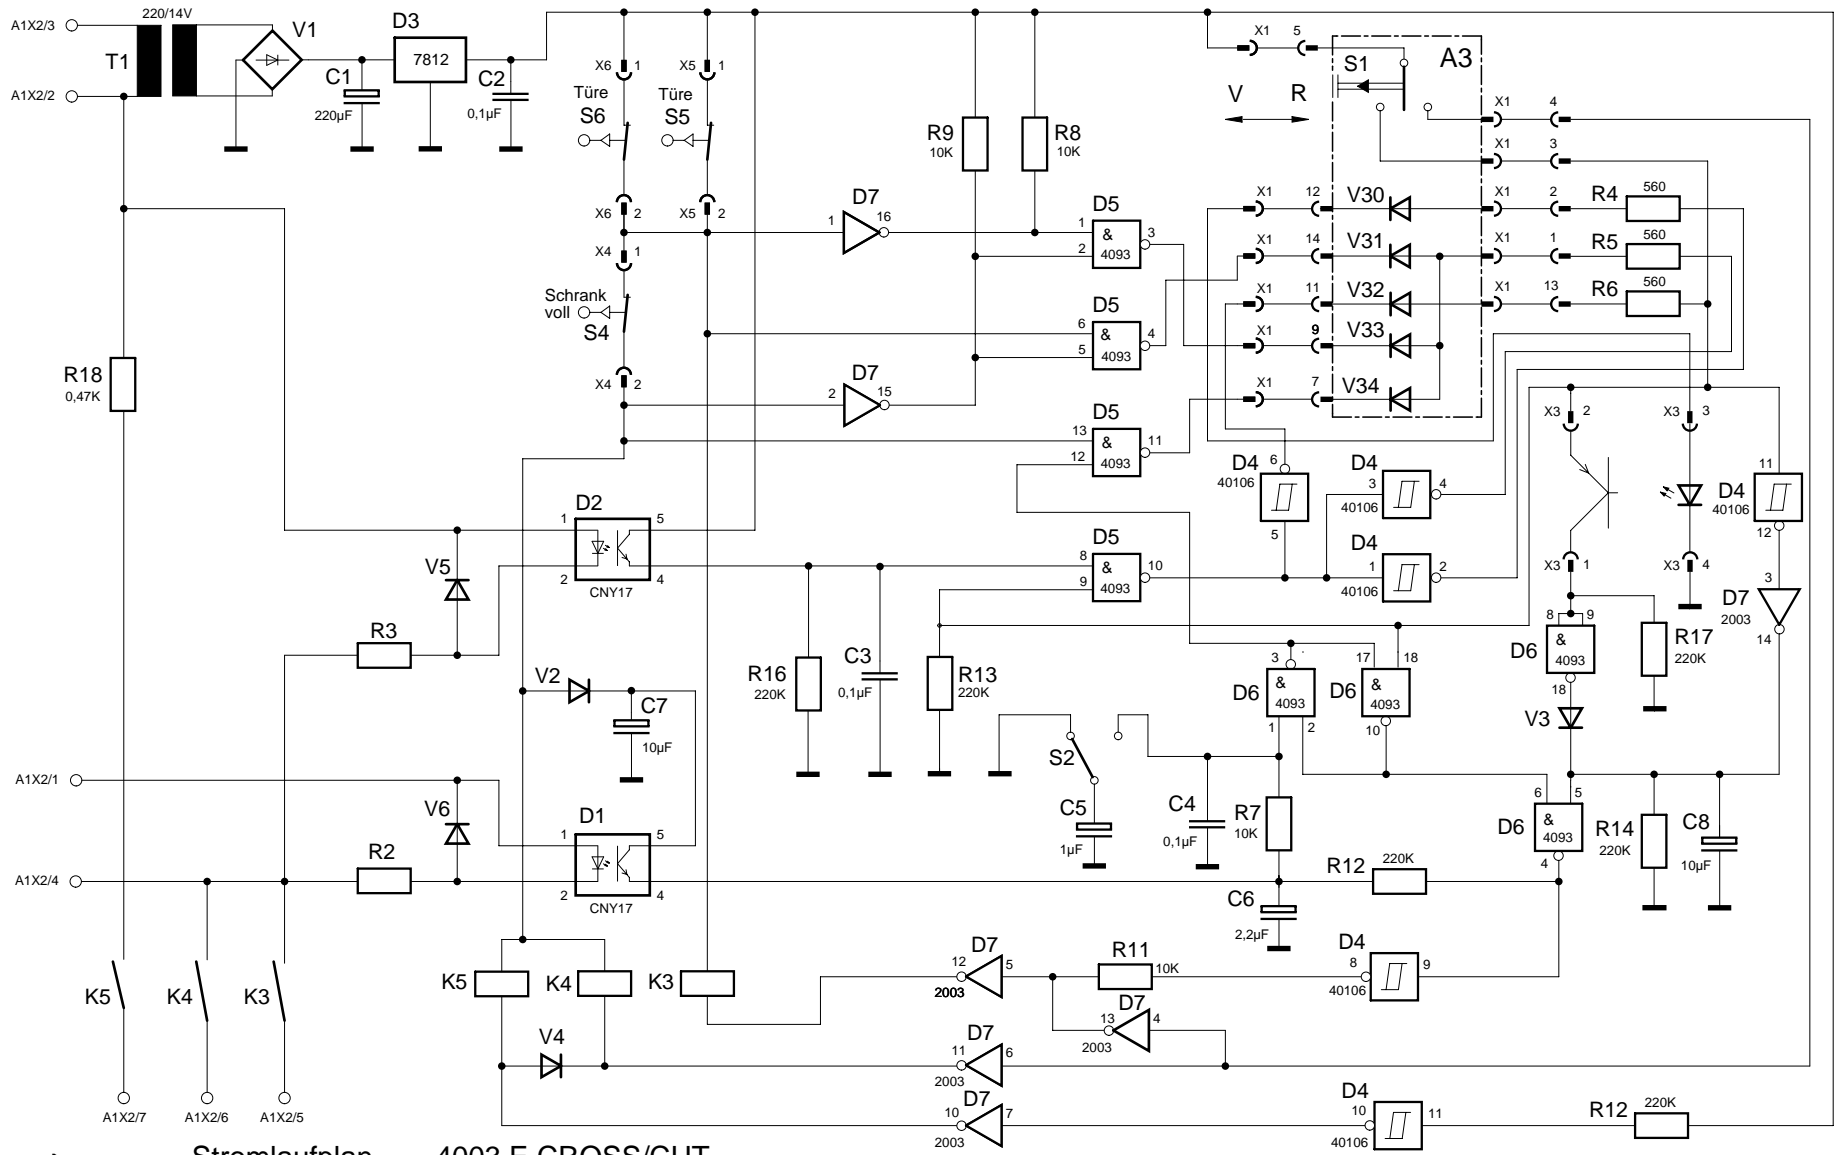

Stromlaufplan
schéma de
circuit électrique
wiring diagram

4003 E CROSS/CUT
4003 E CROSS/CUT
4003 E CROSS/CUT

4003 011
12

CROSS / CUT
4x40mm
Mod. 4003 E
01.06.1998
100-115V