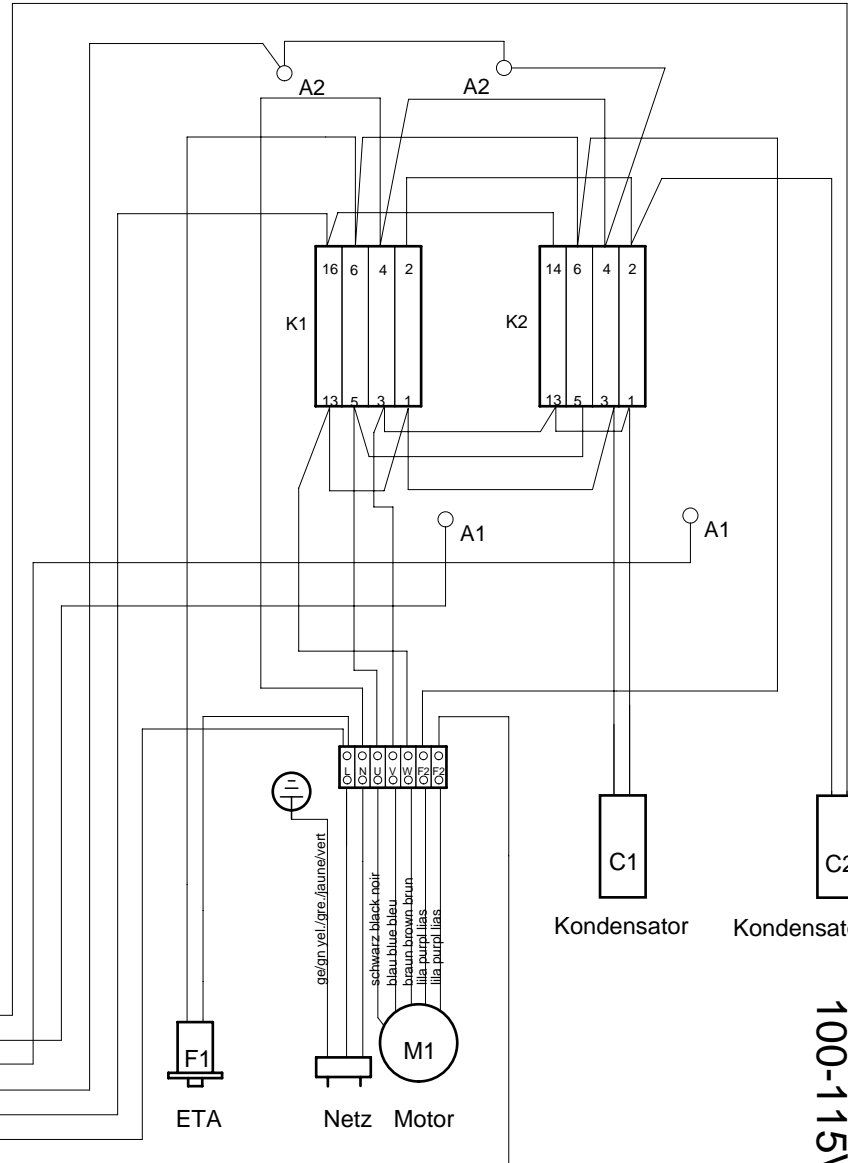

4000 0100

9003 047

9000 465

9003 839

9003 275

9000 410

4004 067

CROSS / CUT
Mod. 4003 E
 4x40mm
 01.06.1998

Lichtschranke

Türe
 Reedkontakt

Anschlußplan 4003 E CROSS/CUT
 Diagramme de branchement 4003 E CROSS/CUT
 Conecting diagram 4003 E CROSS/CUT

CROSS / CUT 4x40mm
Mod. 4003 E
 01.06.1998
 100-115V

Stromlaufplan
 schéma de
 circuit électrique
 wiring diagram

4003 E CROSS/CUT
 4003 E CROSS/CUT
 4003 E CROSS/CUT

4000 118
 11

CROSS / CUT
 4x40mm
Mod. 4003 E
 01.06.1998
 220-240V

Stromlaufplan
schéma de
circuit électrique
wiring diagram

4003 E CROSS/CUT
4003 E CROSS/CUT
4003 E CROSS/CUT

Mod. 4003 E
 CROSS / CUT
 4x40mm
 01.06.1998
 100-115V