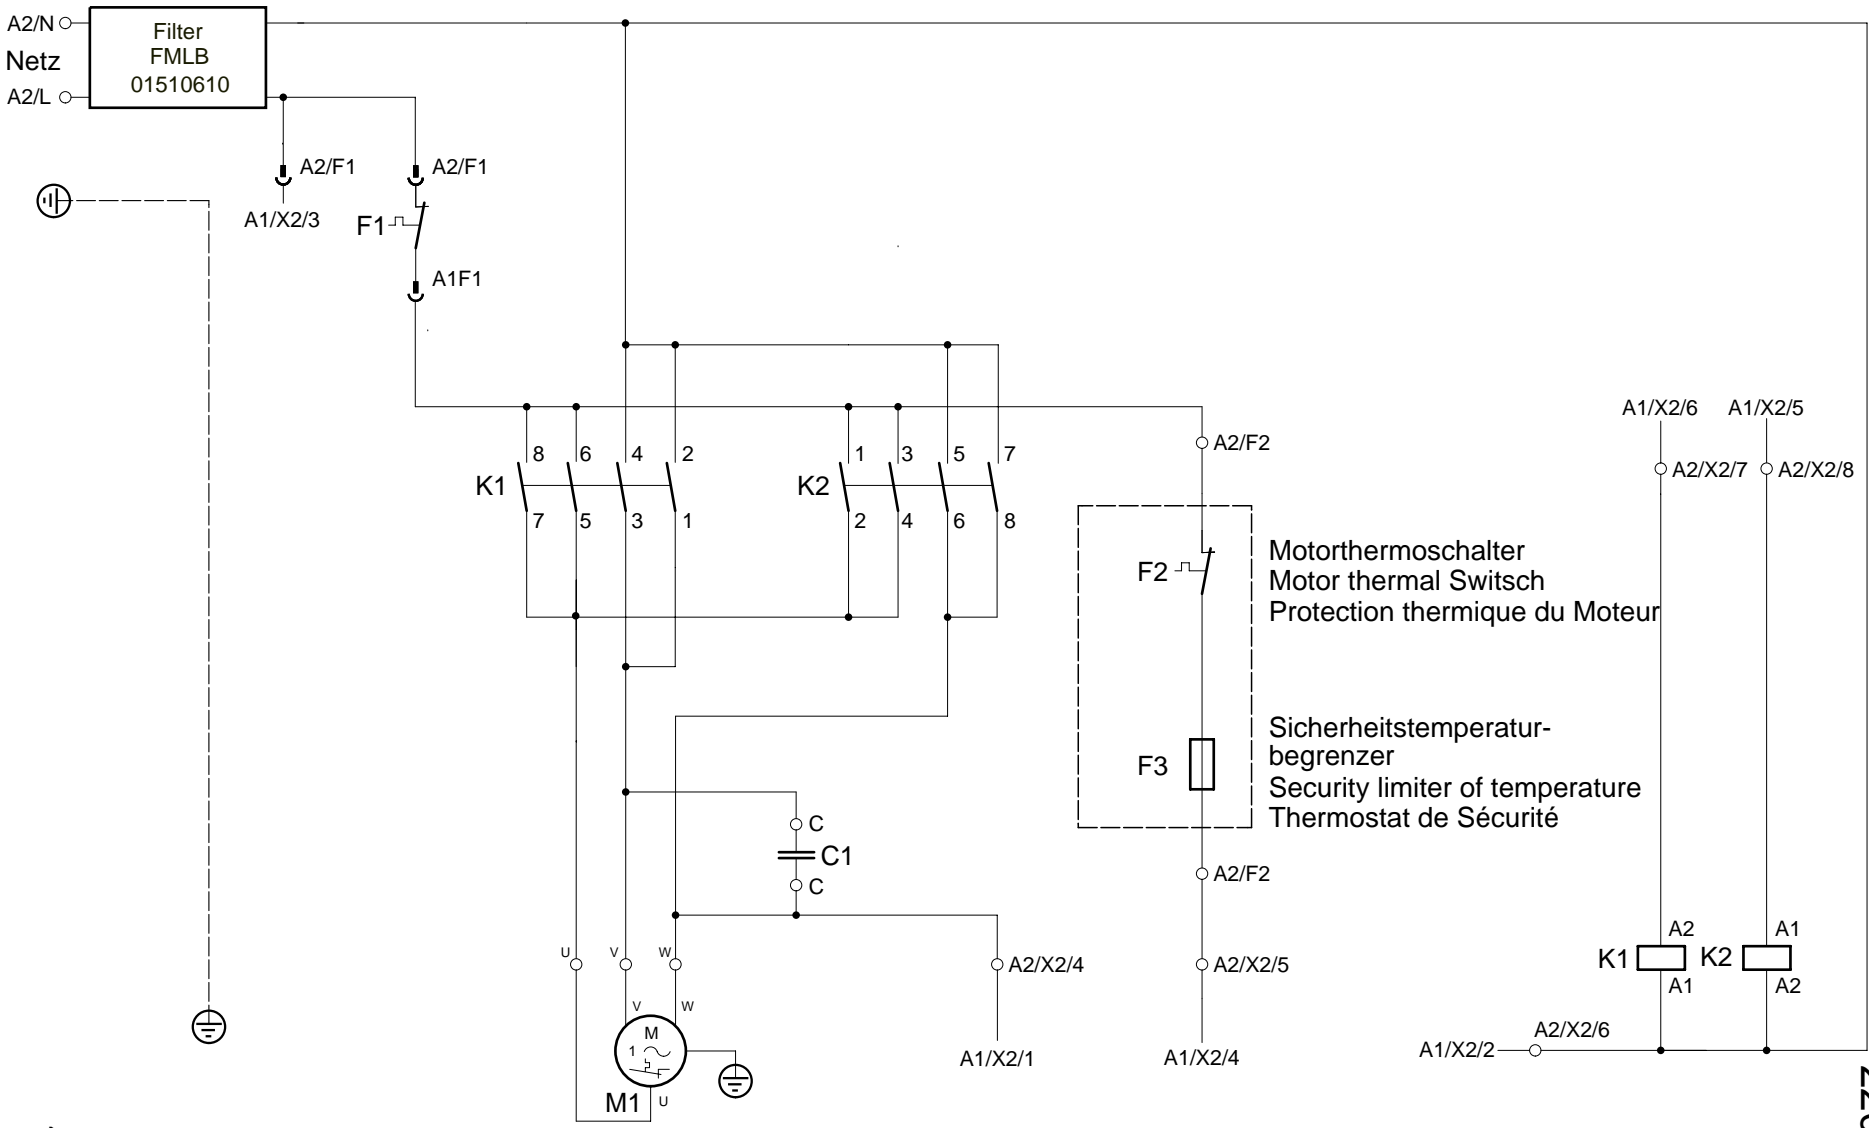

Lichtschranke

Türe
 Reedkontakt

Anschlußplan 4003 E CROSS/CUT
 Diagramme de branchement 4003 E CROSS/CUT
 Conecting diagram 4003 E CROSS/CUT

CROSS / CUT 4x40mm
Mod. 4003 E
 01.06.1998
 100-115V

Stromlaufplan
 schéma de
 circuit électrique
 wiring diagram

4003 E CROSS/CUT
 4003 E CROSS/CUT
 4003 E CROSS/CUT

4000 118
 11

CROSS / CUT
 4x40mm
Mod. 4003 E
 01.06.1998
 220-240V

Stromlaufplan
schéma de
circuit électrique
wiring diagram

4003 E CROSS/CUT
4003 E CROSS/CUT
4003 E CROSS/CUT

4003 011
12

CROSS / CUT
4x40mm
Mod. 4003 E
01.06.1998
100-115V

CROSS / CUT
Mod. 4003 E
 4x40mm
 01.06.1998
 220-240V

Stromlaufplan 4003 E CROSS/CUT
 schéma de 4003 E CROSS/CUT
 circuit électrique 4003 E CROSS/CUT
 wiring diagram 4003 E CROSS/CUT