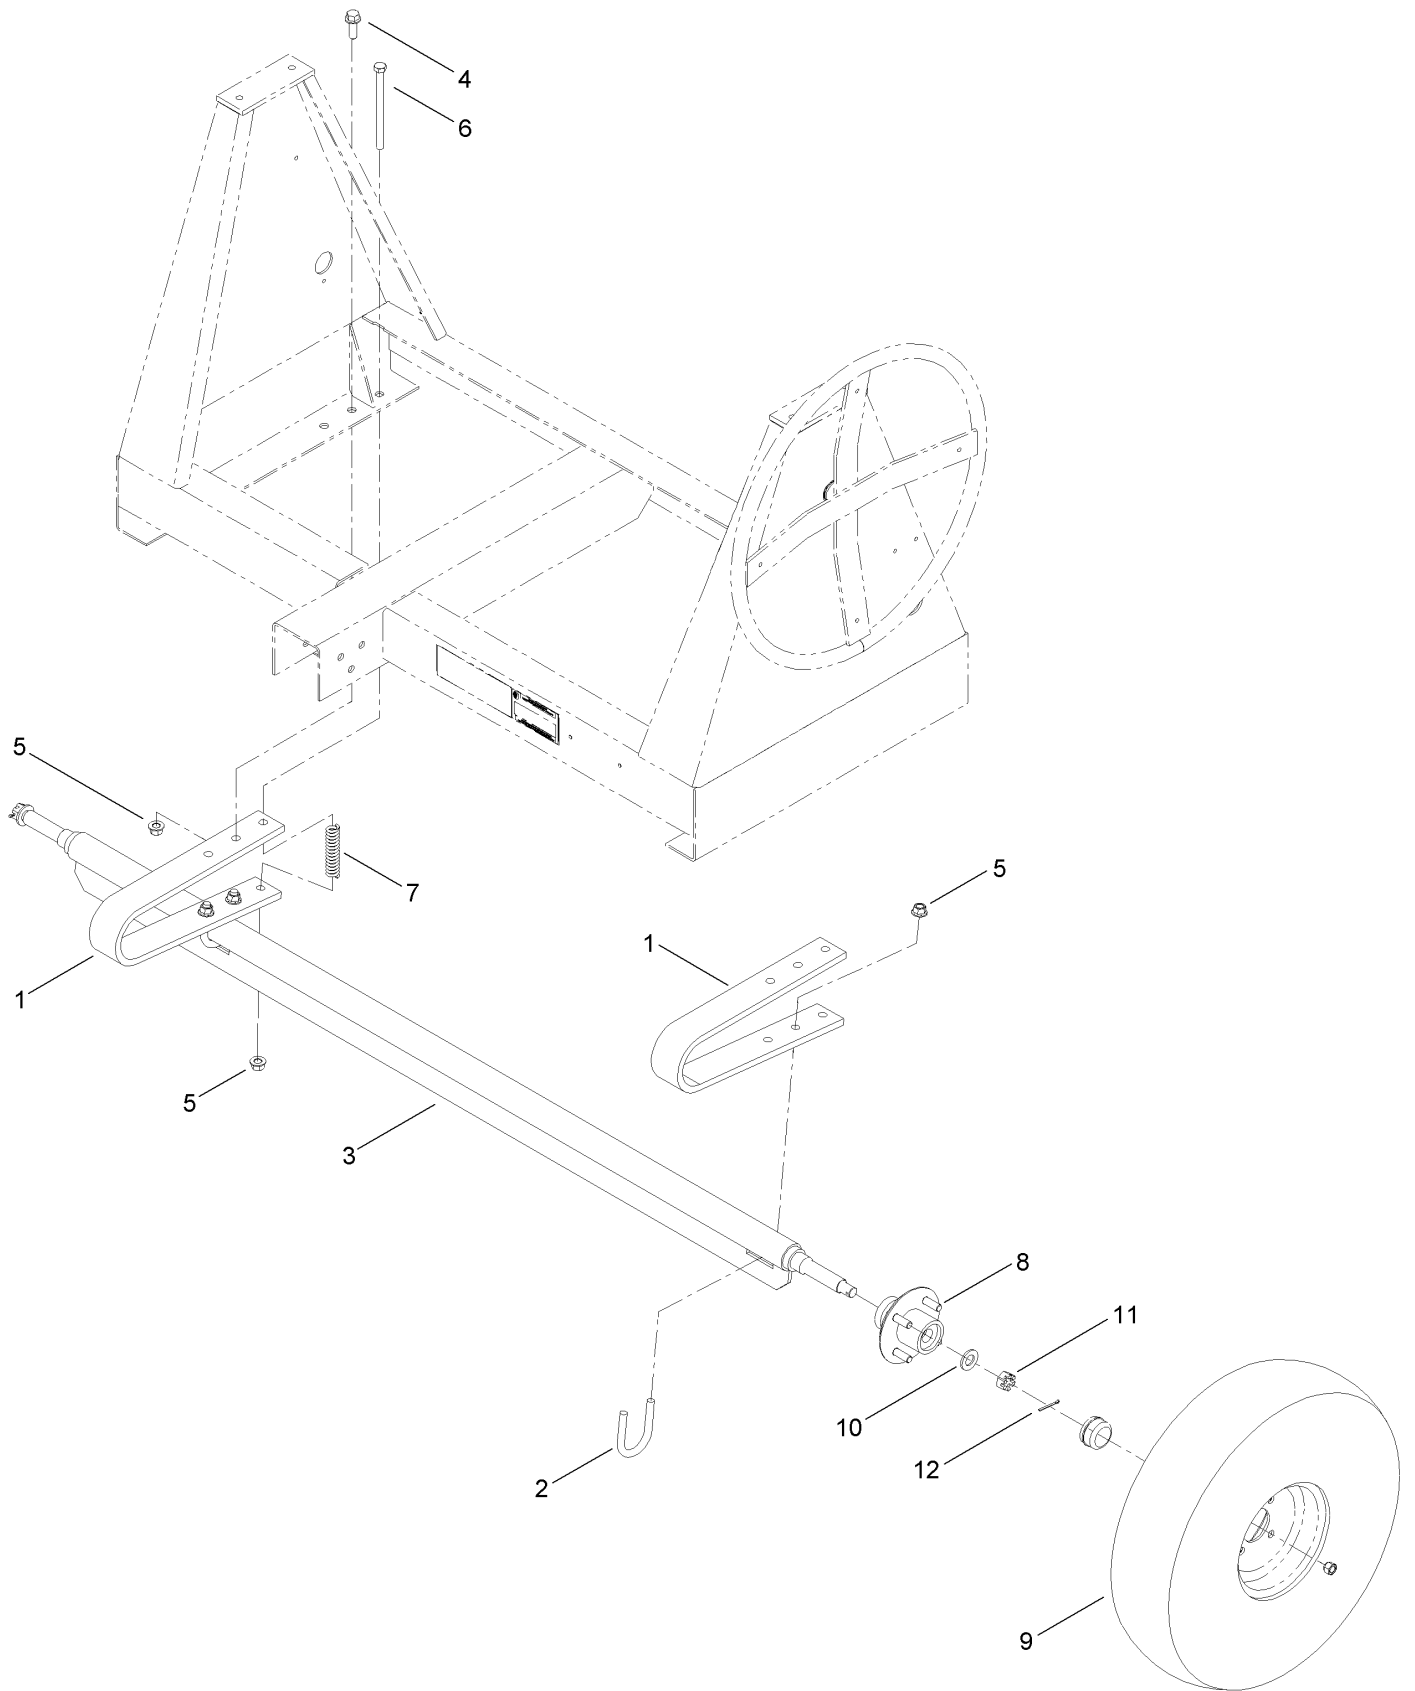

# Main Frame Assembly

## Main Frame Assembly (continued)

<i>Ref.</i>	<i>Part Number</i>	<i>Qty.</i>	<i>Description</i>	<i>Ref.</i>	<i>Part Number</i>	<i>Qty.</i>	<i>Description</i>
1	125-8685-03	1	Frame	17	ST27144-03	1	Guard-Pinion
2	ST32032	2	Bushing-Nylon	18	104-8300	1	Nut-Flange, NI
3	ST22029	1	Shaft-Tilt	19	ST46042	2	Fitting-Grease
4	ST22096-03	1	Handwheel	20	ST47001	2	Cap-Plug
5	32121-27	1	Pin-Roll	24	ST21875-03	1	Post-Foot
6	ST27559-03	2	Bracket-Handle	25	ST21874-03	2	Leg-Stabilizer
7	ST27619-03	1	Dog-Brake	26	ST80039	2	Pin-Clevis, Lanyard
8	127-5593	1	Handle-Brake	27	3290-500	2	Screw-PPH
9	3234-24	1	Screw-HHF	28	3296-2	2	Nut-Lock, NI
10	104-8301	1	Nut-Flange, NI	30	99-5107	2	Nut-Lock
11	701243	4	Screw-HWHTF	31	325-22	2	Screw-HH
12	ST24349-03	2	Trunnion	33	ST80031	4	Screw-HWH
13	125-6308	1	Yoke ASM	35	99-4693	1	Decal
14	ST27617-03	1	Guard-Brake, Upper	36	125-8175	2	Decal-Grease
16	ST27618-03	1	Guard-Brake, Lower				

## Axle Assembly (continued)

<i>Ref.</i>	<i>Part Number</i>	<i>Qty.</i>	<i>Description</i>	<i>Ref.</i>	<i>Part Number</i>	<i>Qty.</i>	<i>Description</i>
1	ST26971	2	Spring-Leaf	7	ST34972	2	Spring-Coil
2	ST26195	2	Bolt-U	8	125-8171	2	Hub ASM
3	ST21873-03	1	Axle-Spring	9	ST32307	2	Tire And Rim ASM
4	100-6116	4	Screw-HHF	10	3256-28	2	Washer-Flat
5	99-5107	10	Nut-Lock	11	ST80054	2	Nut
6	325-33	2	Screw-HH	12	3272-13	2	Pin-Cotter

## Hub Assembly No. 125-8171 (continued)

<i>Ref.</i>	<i>Part Number</i>	<i>Qty.</i>	<i>Description</i>
2	ST39190	4	Stud-Wheel
3	ST32233	2	Bearing-Roller
4	ST80045	4	Nut-Lug

<i>Ref.</i>	<i>Part Number</i>	<i>Qty.</i>	<i>Description</i>
5	ST34573	1	Cap-Dust
6	ST32052	1	Seal-Hub, Wheel