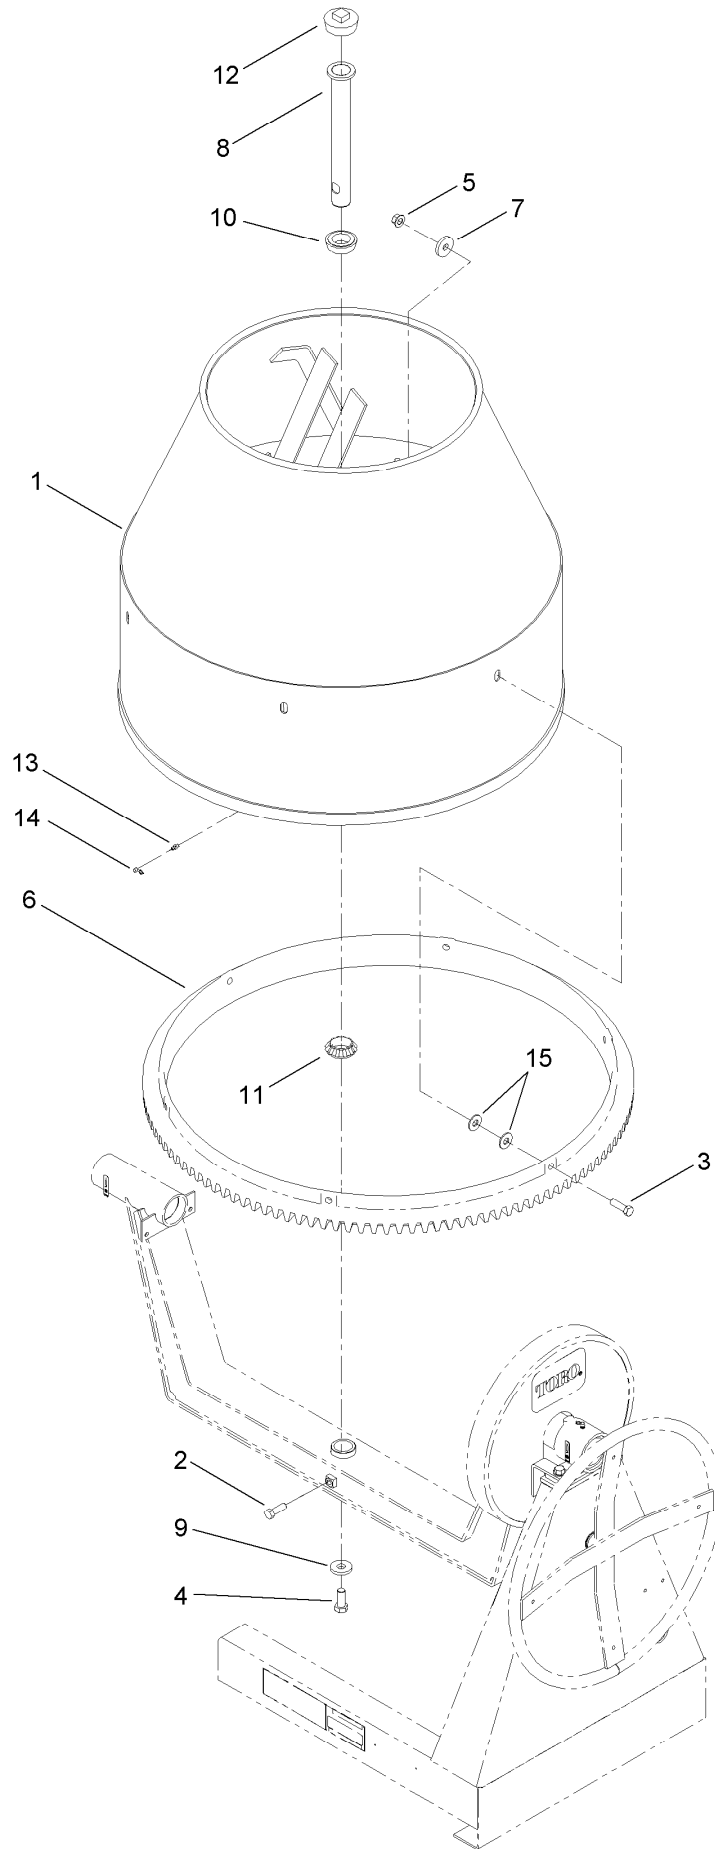

## Axle Assembly (continued)

<i>Ref.</i>	<i>Part Number</i>	<i>Qty.</i>	<i>Description</i>	<i>Ref.</i>	<i>Part Number</i>	<i>Qty.</i>	<i>Description</i>
1	ST26971	2	Spring-Leaf	7	ST34972	2	Spring-Coil
2	ST26195	2	Bolt-U	8	125-8171	2	Hub ASM
3	ST21873-03	1	Axle-Spring	9	ST32307	2	Tire And Rim ASM
4	100-6116	4	Screw-HHF	10	3256-28	2	Washer-Flat
5	99-5107	10	Nut-Lock	11	ST80054	2	Nut
6	325-33	2	Screw-HH	12	3272-13	2	Pin-Cotter

## Hub Assembly No. 125-8171 (continued)

<i>Ref.</i>	<i>Part Number</i>	<i>Qty.</i>	<i>Description</i>
2	ST39190	4	Stud-Wheel
3	ST32233	2	Bearing-Roller
4	ST80045	4	Nut-Lug

<i>Ref.</i>	<i>Part Number</i>	<i>Qty.</i>	<i>Description</i>
5	ST34573	1	Cap-Dust
6	ST32052	1	Seal-Hub, Wheel

## Engine and Belt Assembly (continued)

<i>Ref.</i>	<i>Part Number</i>	<i>Qty.</i>	<i>Description</i>	<i>Ref.</i>	<i>Part Number</i>	<i>Qty.</i>	<i>Description</i>
1	ST21487	1	Shaft-Drive	8	ST34984	1	Sheave
2	127-7579-03	1	Base-Engine, 95Cm	9	127-0075	2	Belt-V
3	125-4812	1	Engine-Honda, Gx240 ●	10	100-6116	4	Screw-HHF
4	108-3742	4	Screw-HHF	11	ST26326	4	Washer-Flat
5	104-8301	4	Nut-Flange, NI	12	99-5107	4	Nut-Lock
6	5-7280	2	Key	13	909546	2	Screw-Set
7	ST34986-03	1	Sheave				

## Drum Assembly (continued)

<i>Ref.</i>	<i>Part Number</i>	<i>Qty.</i>	<i>Description</i>	<i>Ref.</i>	<i>Part Number</i>	<i>Qty.</i>	<i>Description</i>
1	125-6306-01	1	Drum	9	ST27413	1	Washer-Flat
2	325-6	1	Screw-HH	10	ST32086	1	Bearing
3	325-7	6	Screw-HH	11	ST32161	1	Bearing-Roller
4	327-4	1	Screw-HH	12	ST46022	1	Plug
5	99-5107	6	Nut-Lock	13	ST46057	1	Fitting
6	ST26317-01	1	Gear-Ring	14	ST47001	1	Cap-Plug
7	ST26326	6	Washer-Flat	15	3256-6	12	Washer-Flat
8	ST27267	1	Spindle				