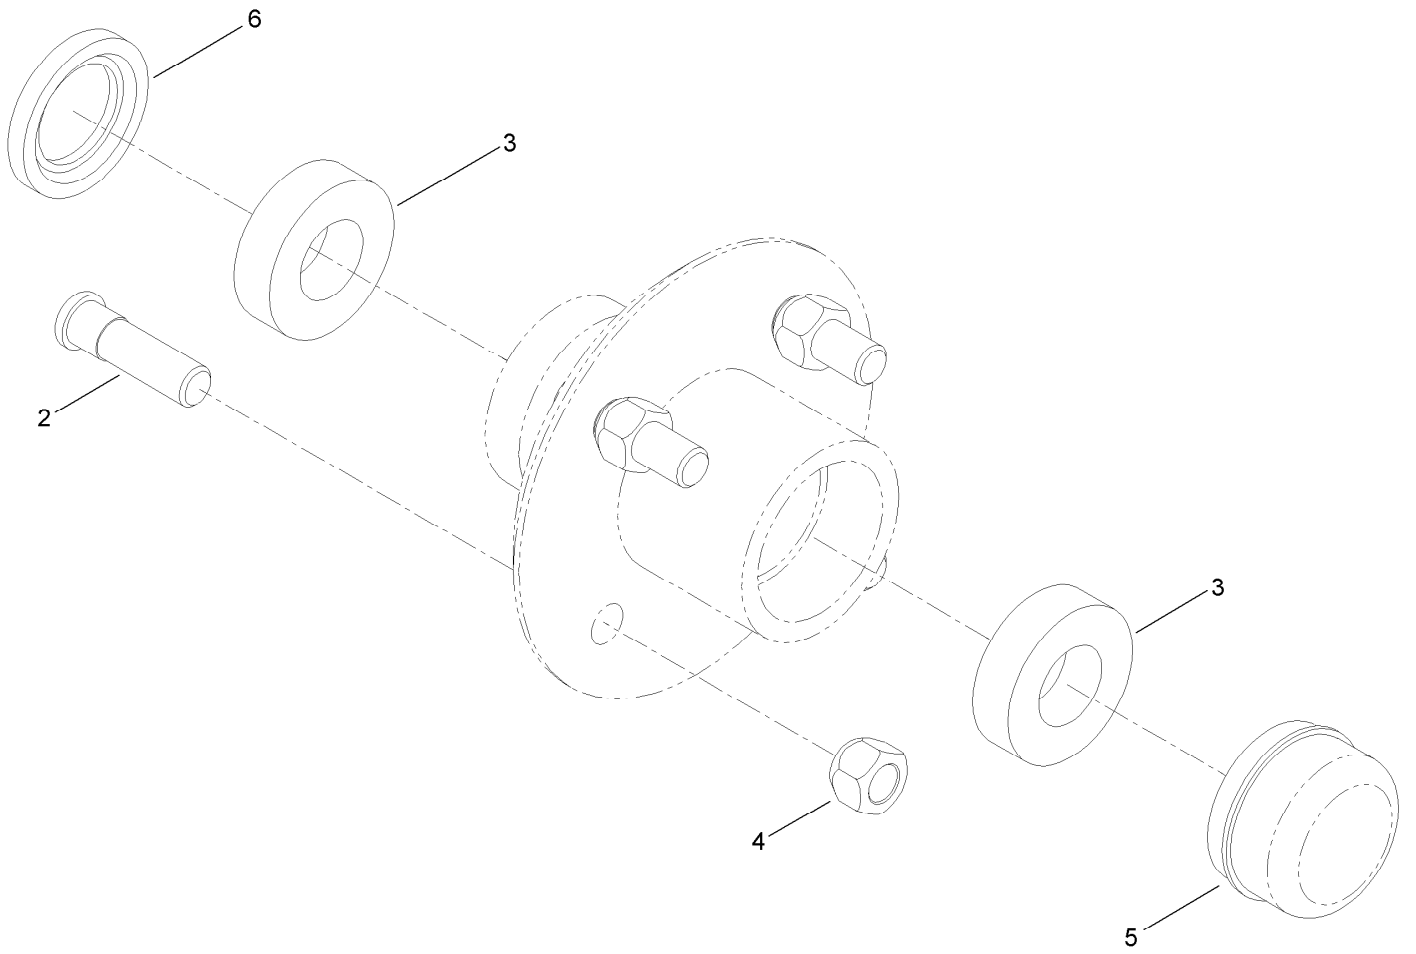

## Main Frame Assembly (continued)

<i>Ref.</i>	<i>Part Number</i>	<i>Qty.</i>	<i>Description</i>	<i>Ref.</i>	<i>Part Number</i>	<i>Qty.</i>	<i>Description</i>
1	125-8685-03	1	Frame	17	ST27144-03	1	Guard-Pinion
2	ST32032	2	Bushing-Nylon	18	104-8300	1	Nut-Flange, NI
3	ST22029	1	Shaft-Tilt	19	ST46042	2	Fitting-Grease
4	ST22096-03	1	Handwheel	20	ST47001	2	Cap-Plug
5	32121-27	1	Pin-Roll	24	ST21875-03	1	Post-Foot
6	ST27559-03	2	Bracket-Handle	25	ST21874-03	2	Leg-Stabilizer
7	ST27619-03	1	Dog-Brake	26	ST80039	2	Pin-Clevis, Lanyard
8	127-5593	1	Handle-Brake	27	3290-500	2	Screw-PPH
9	3234-24	1	Screw-HHF	28	3296-2	2	Nut-Lock, NI
10	104-8301	1	Nut-Flange, NI	30	99-5107	2	Nut-Lock
11	701243	4	Screw-HWHTF	31	325-22	2	Screw-HH
12	ST24349-03	2	Trunnion	33	ST80031	4	Screw-HWH
13	125-6308	1	Yoke ASM	35	99-4693	1	Decal
14	ST27617-03	1	Guard-Brake, Upper	36	125-8175	2	Decal-Grease
16	ST27618-03	1	Guard-Brake, Lower				

## Axle Assembly (continued)

<i>Ref.</i>	<i>Part Number</i>	<i>Qty.</i>	<i>Description</i>	<i>Ref.</i>	<i>Part Number</i>	<i>Qty.</i>	<i>Description</i>
1	ST26971	2	Spring-Leaf	7	ST34972	2	Spring-Coil
2	ST26195	2	Bolt-U	8	125-8171	2	Hub ASM
3	ST21873-03	1	Axle-Spring	9	ST32307	2	Tire And Rim ASM
4	100-6116	4	Screw-HHF	10	3256-28	2	Washer-Flat
5	99-5107	10	Nut-Lock	11	ST80054	2	Nut
6	325-33	2	Screw-HH	12	3272-13	2	Pin-Cotter

## Hub Assembly No. 125-8171 (continued)

<i>Ref.</i>	<i>Part Number</i>	<i>Qty.</i>	<i>Description</i>
2	ST39190	4	Stud-Wheel
3	ST32233	2	Bearing-Roller
4	ST80045	4	Nut-Lug

<i>Ref.</i>	<i>Part Number</i>	<i>Qty.</i>	<i>Description</i>
5	ST34573	1	Cap-Dust
6	ST32052	1	Seal-Hub, Wheel