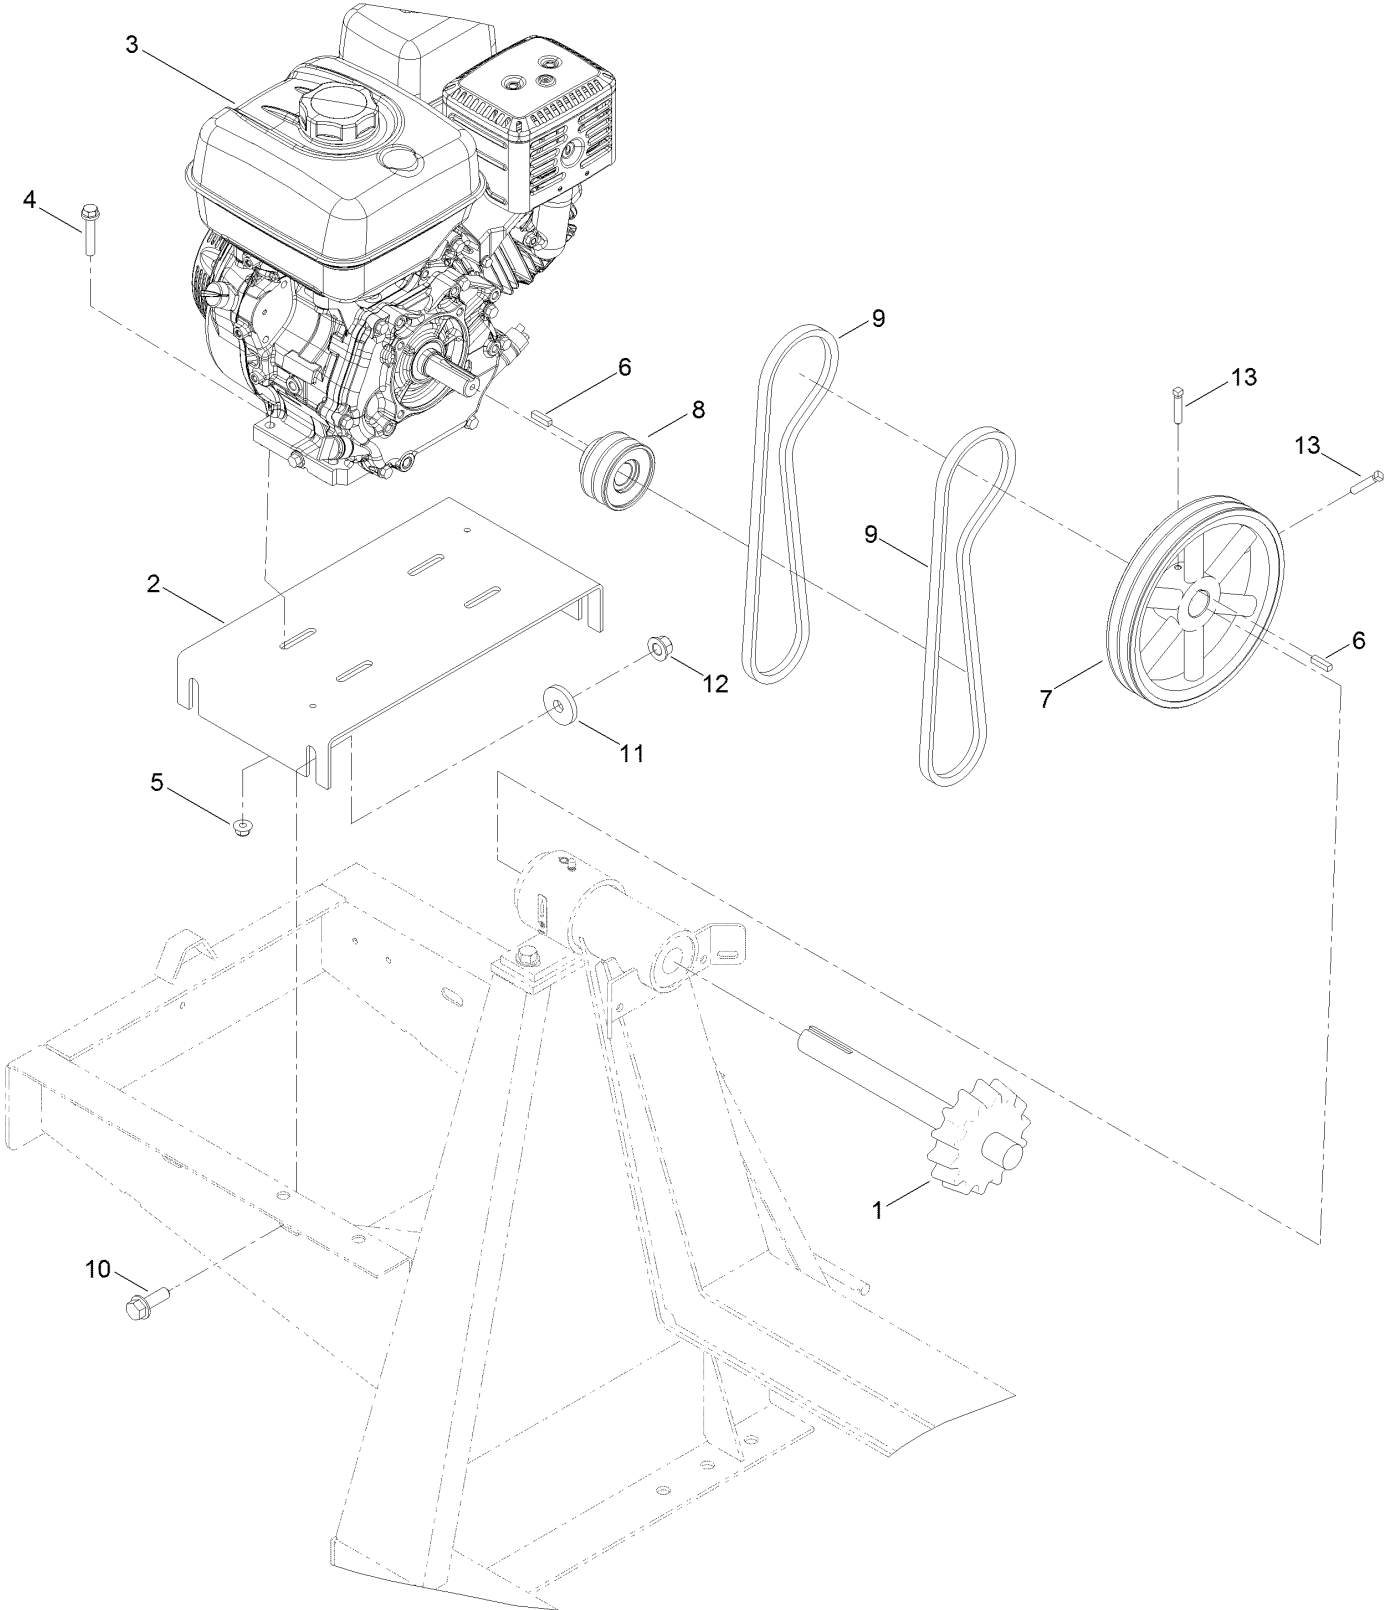

## Axle Assembly (continued)

<i>Ref.</i>	<i>Part Number</i>	<i>Qty.</i>	<i>Description</i>	<i>Ref.</i>	<i>Part Number</i>	<i>Qty.</i>	<i>Description</i>
1	ST26971	2	Spring-Leaf	7	ST34972	2	Spring-Coil
2	ST26195	2	Bolt-U	8	125-8171	2	Hub ASM
3	ST21873-03	1	Axle-Spring	9	ST32307	2	Tire And Rim ASM
4	100-6116	4	Screw-HHF	10	3256-28	2	Washer-Flat
5	99-5107	10	Nut-Lock	11	ST80054	2	Nut
6	325-33	2	Screw-HH	12	3272-13	2	Pin-Cotter

## Hub Assembly No. 125-8171 (continued)

<i>Ref.</i>	<i>Part Number</i>	<i>Qty.</i>	<i>Description</i>
2	ST39190	4	Stud-Wheel
3	ST32233	2	Bearing-Roller
4	ST80045	4	Nut-Lug

<i>Ref.</i>	<i>Part Number</i>	<i>Qty.</i>	<i>Description</i>
5	ST34573	1	Cap-Dust
6	ST32052	1	Seal-Hub, Wheel

## Engine and Belt Assembly (continued)

<i>Ref.</i>	<i>Part Number</i>	<i>Qty.</i>	<i>Description</i>	<i>Ref.</i>	<i>Part Number</i>	<i>Qty.</i>	<i>Description</i>
1	ST21487	1	Shaft-Drive	8	ST34984	1	Sheave
2	127-7579-03	1	Base-Engine, 95Cm	9	127-0075	2	Belt-V
3	125-4812	1	Engine-Honda, Gx240 ●	10	100-6116	4	Screw-HHF
4	108-3742	4	Screw-HHF	11	ST26326	4	Washer-Flat
5	104-8301	4	Nut-Flange, NI	12	99-5107	4	Nut-Lock
6	5-7280	2	Key	13	909546	2	Screw-Set
7	ST34986-03	1	Sheave				