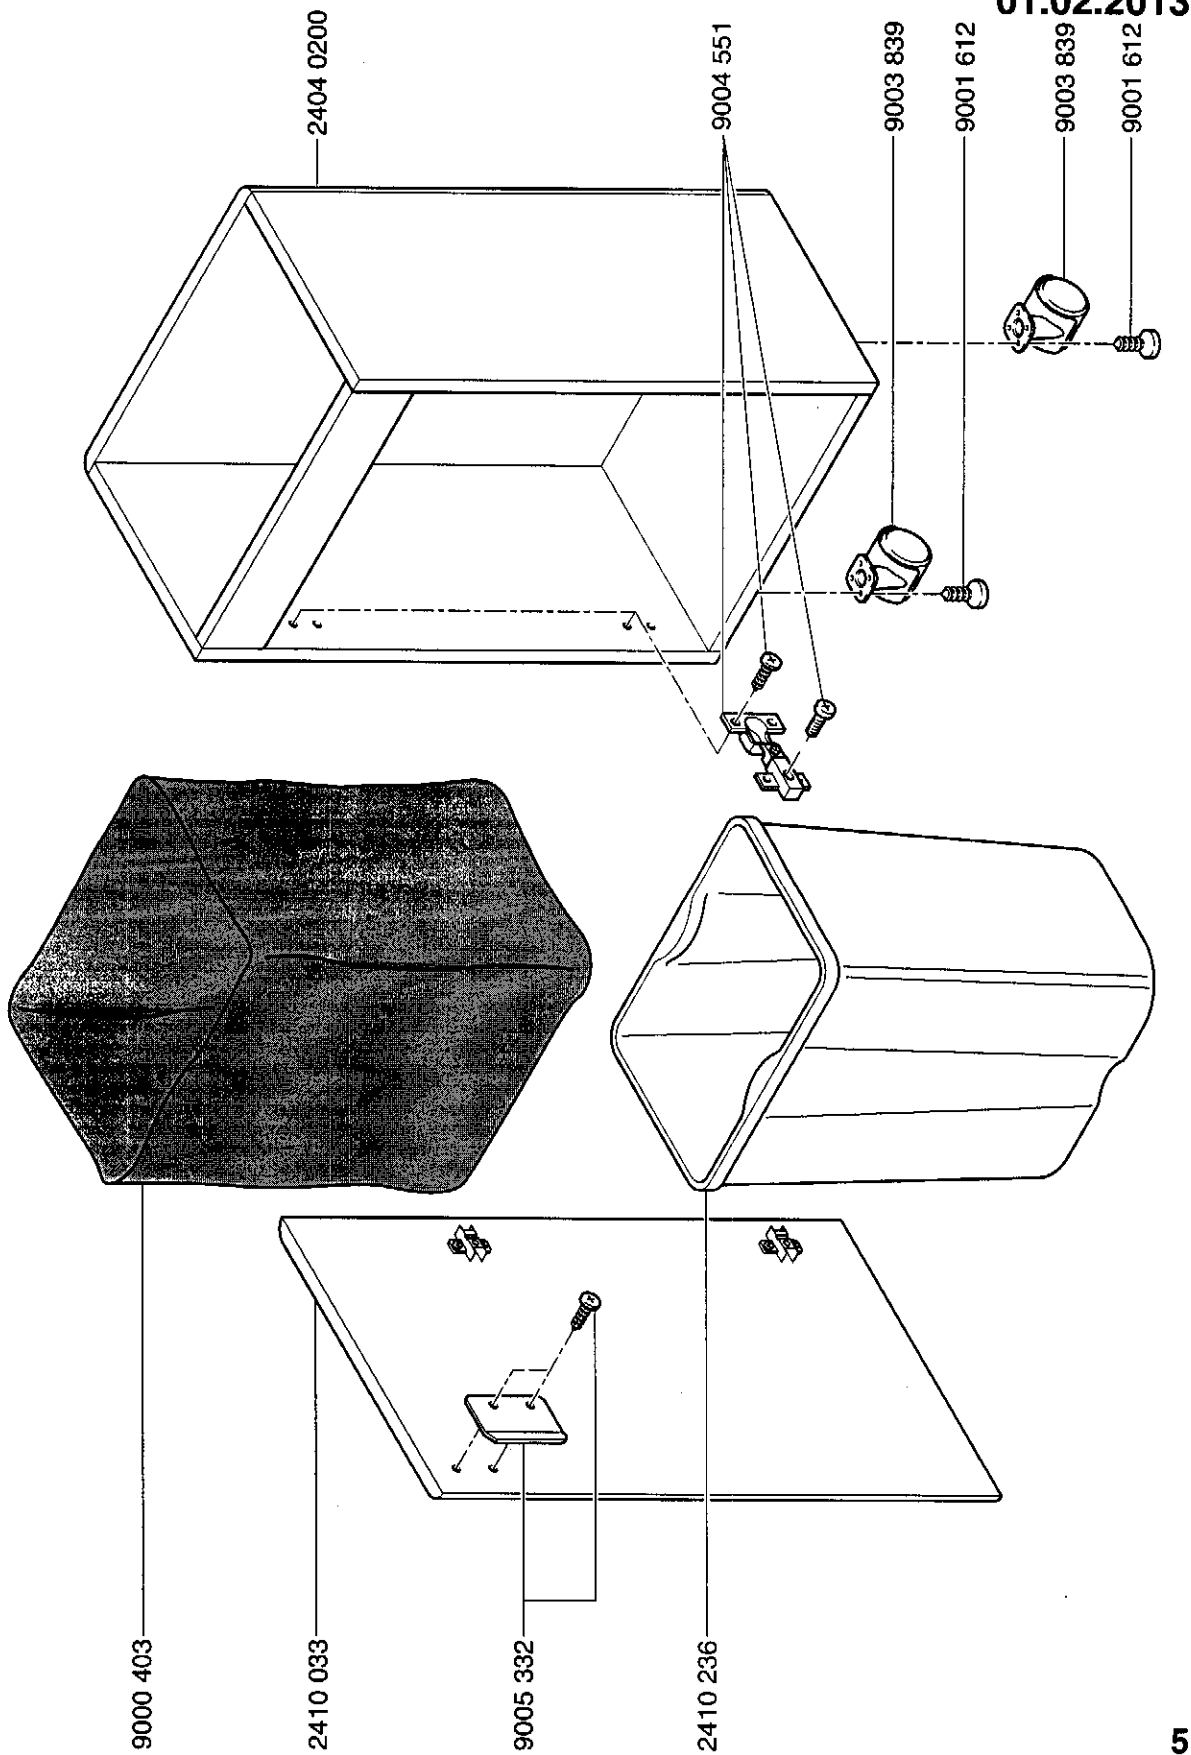

# Mod. 2360 B

CROSS / CUT

0,8x5mm

01.01.2012

# CROSS / CUT 0.8x5mm Mod. 2360 B

01.01.2012

Anschlußplan 2360 B  
 Diagramme de branchement 2360 B  
 Connecting diagram 2360 B

2410 233

# Mod. 2360 B

CROSS / CUT 0,8x5mm  
01.01.2012

Stromlaufplan 2360 B  
 schema de circuit electric 2360 B  
 wiring diagram 2360 B

# Mod.2360 B

01.02.2013

CROSS / CUT 2x15mm  
**Mod.2360 B**  
01.02.2013

CROSS / CUT 4x40mm  
**Mod.2360 B**  
01.02.2013

CROSS / CUT 0,8x12mm  
**Mod.2360 B**  
01.02.2013

CROSS / CUT 0,8x5mm  
**Mod.2360 B**  
01.02.2013