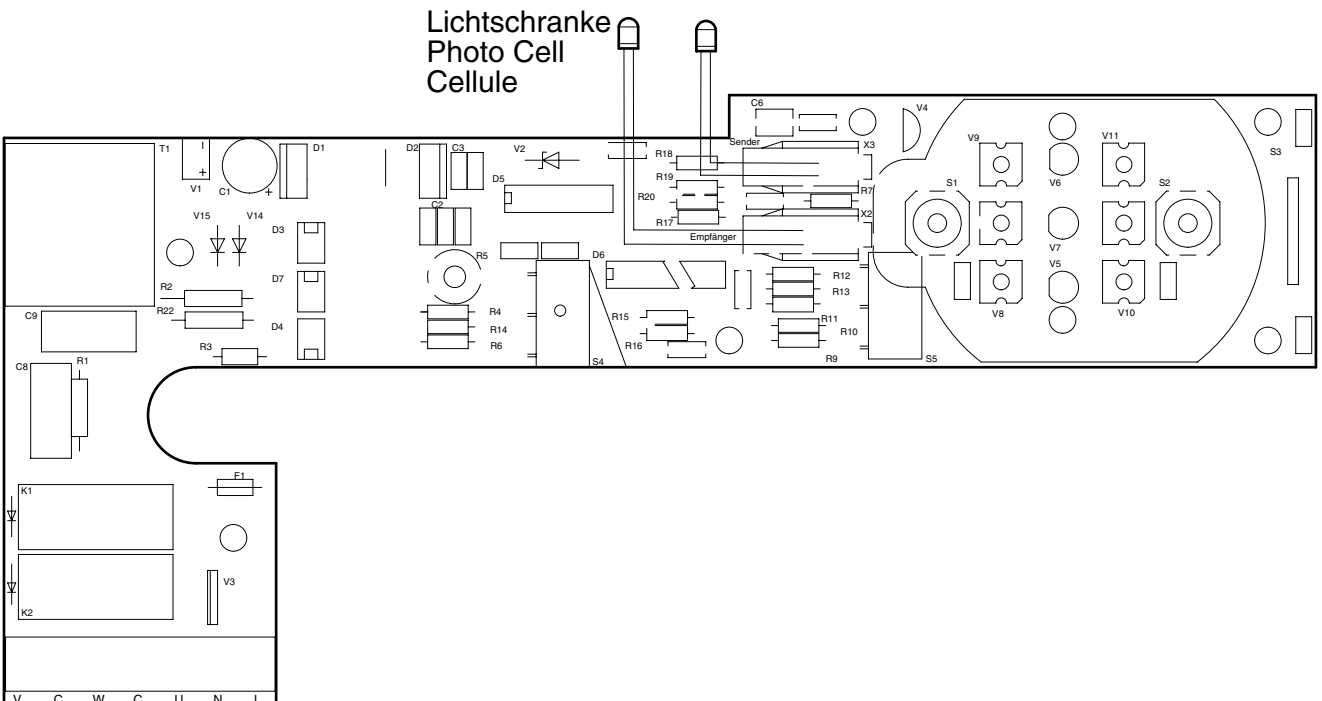

# Mod. 2360 B

CROSS / CUT

0,8x5mm

01.01.2012

# CROSS / CUT 0.8x5mm Mod. 2360 B

01.01.2012

Anschlußplan 2360 B  
 Diagramme de branchement 2360 B  
 Connecting diagram 2360 B

2410 233

# Mod. 2360 B

CROSS / CUT 0,8x5mm  
01.01.2012

Stromlaufplan 2360 B  
 schema de circuit electric 2360 B  
 wiring diagram 2360 B

# Mod.2360 B

01.02.2013

CROSS / CUT 2x15mm  
**Mod.2360 B**  
01.02.2013

CROSS / CUT 4x40mm  
**Mod.2360 B**  
01.02.2013

CROSS / CUT 0,8x12mm  
**Mod.2360 B**  
01.02.2013

CROSS / CUT 0,8x5mm  
**Mod.2360 B**  
01.02.2013