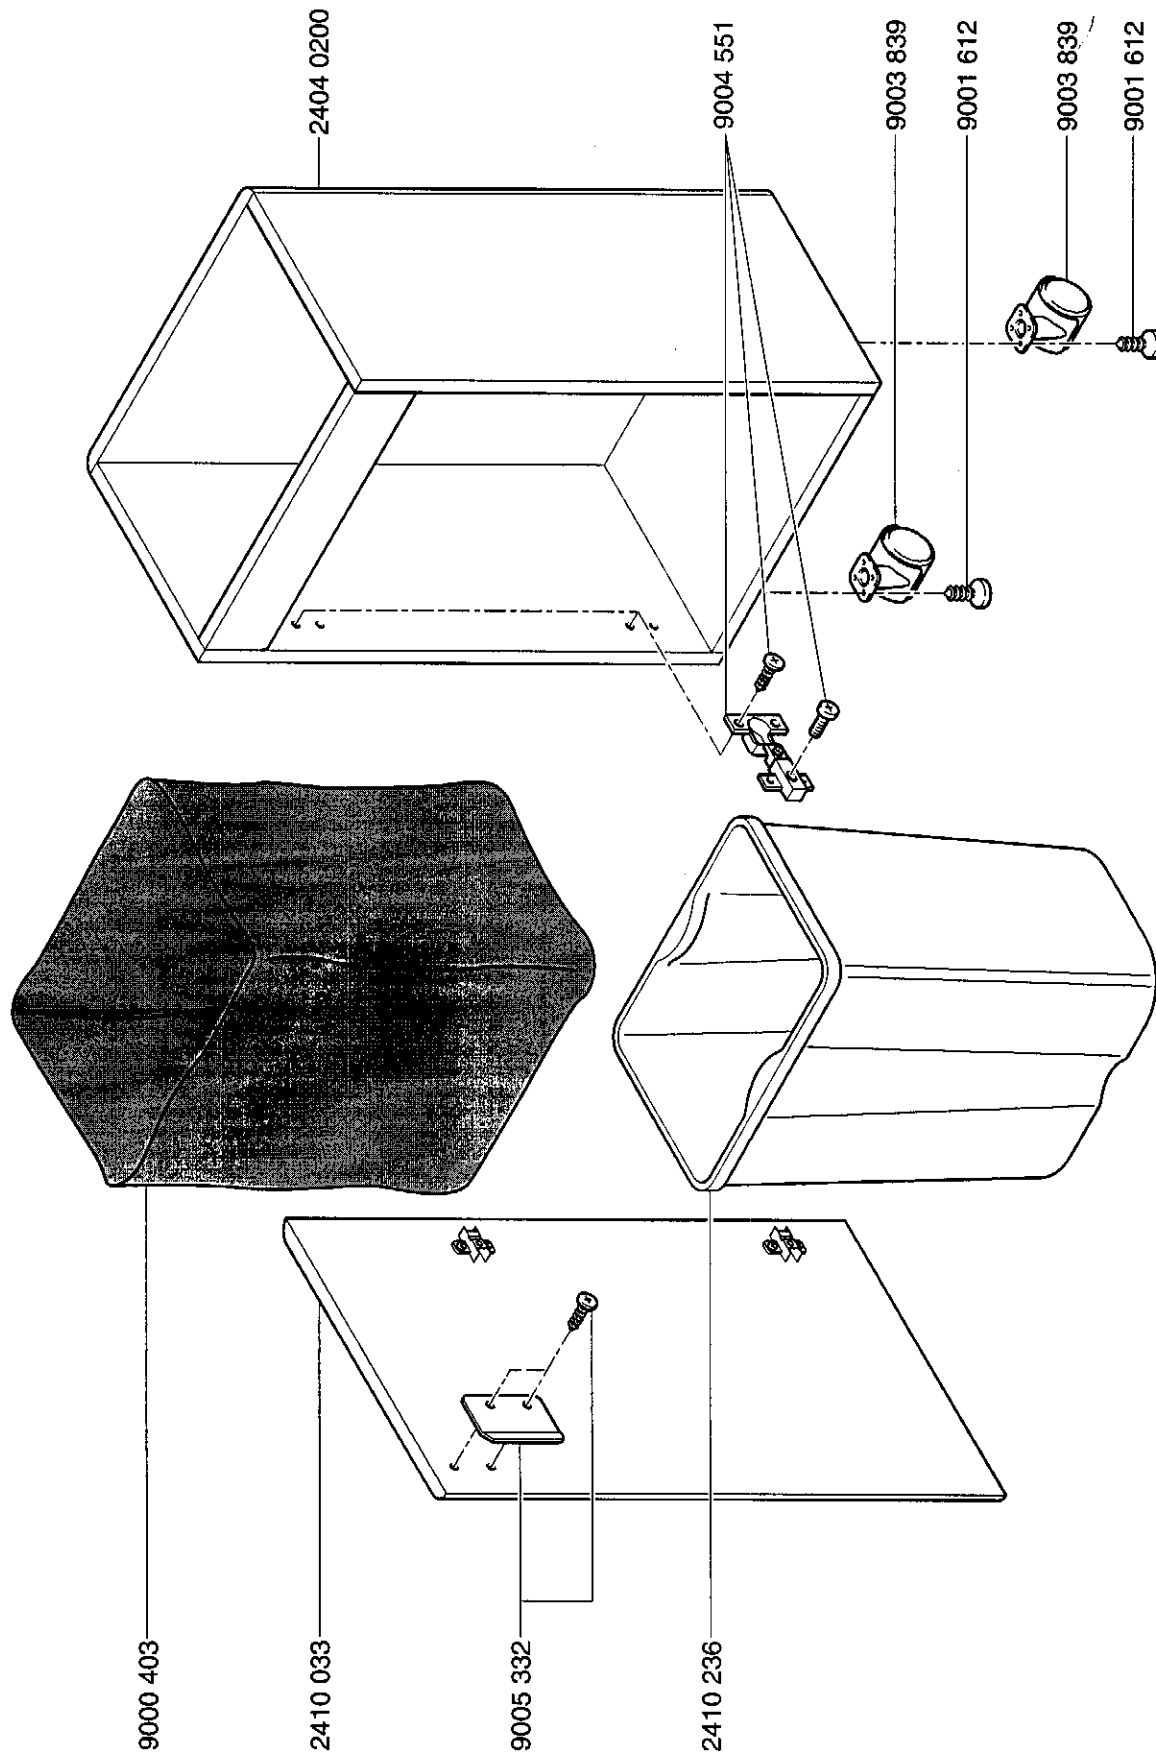

# Mod. 2360 B

CROSS / CUT

0,8x5mm

01.01.2012

# CROSS / CUT 0.8x5mm Mod. 2360 B

01.01.2012

Anschlußplan 2360 B  
 Diagramme de branchement 2360 B  
 Connecting diagram 2360 B

2410 233

# Mod. 2360 B

CROSS / CUT 0,8x5mm  
01.01.2012

Stromlaufplan 2360 B  
 schema de circuit electric 2360 B  
 wiring diagram 2360 B

# Mod.2360 B

01.02.2013

CROSS / CUT 2x15mm  
**Mod.2360 B**  
01.02.2013

CROSS / CUT 4x40mm  
**Mod.2360 B**  
01.02.2013

CROSS / CUT 0,8x12mm  
**Mod.2360 B**  
01.02.2013

CROSS / CUT 0,8x5mm  
**Mod.2360 B**  
01.02.2013