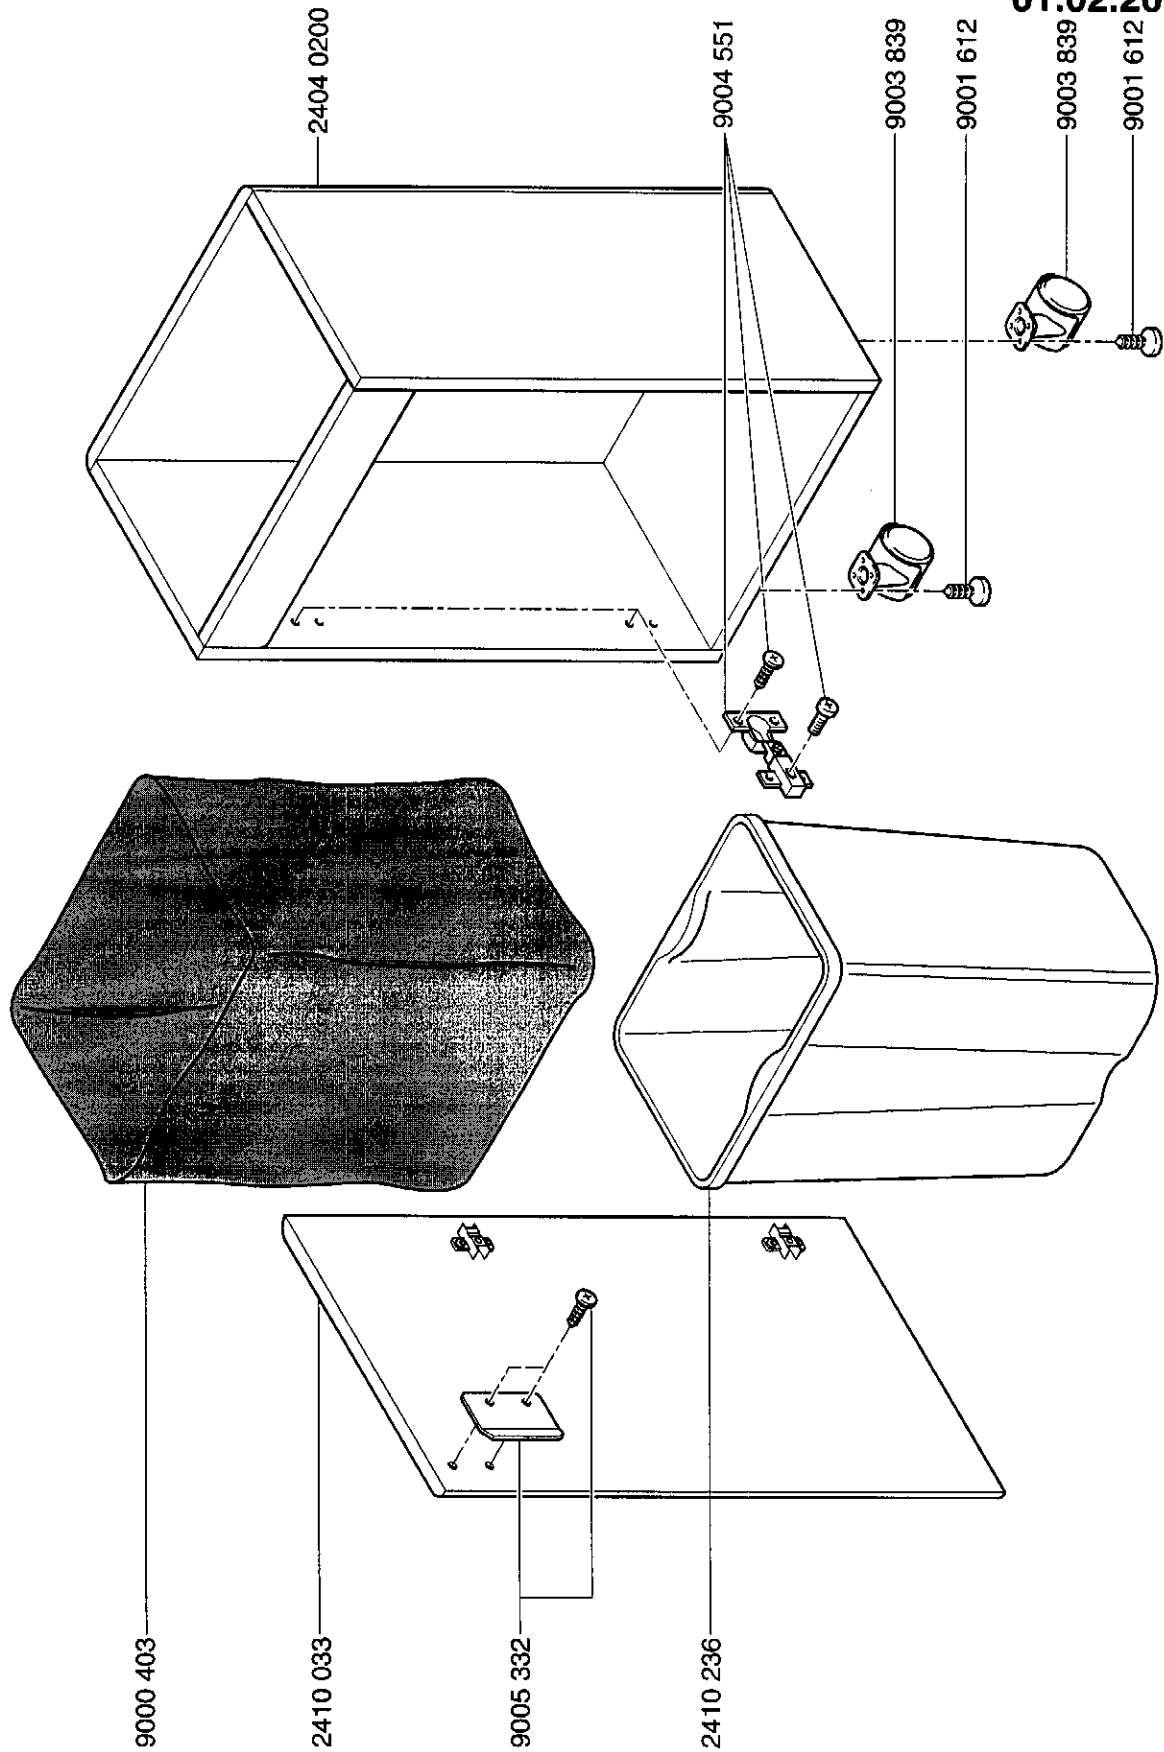

# Mod. 2360 B

CROSS / CUT

0,8x5mm

01.01.2012

# CROSS / CUT 0.8x5mm Mod. 2360 B

01.01.2012

Anschlußplan 2360 B  
 Diagramme de branchement 2360 B  
 Connecting diagram 2360 B

2410 233

# Mod. 2360 B

CROSS / CUT 0,8x5mm  
01.01.2012

Stromlaufplan 2360 B  
 schema de circuit electric 2360 B  
 wiring diagram 2360 B

# Mod.2360 B

01.02.2013

CROSS / CUT 2x15mm  
**Mod.2360 B**  
01.02.2013

CROSS / CUT 4x40mm  
**Mod.2360 B**  
01.02.2013

CROSS / CUT 0,8x12mm  
**Mod.2360 B**  
01.02.2013

CROSS / CUT 0,8x5mm  
**Mod.2360 B**  
01.02.2013