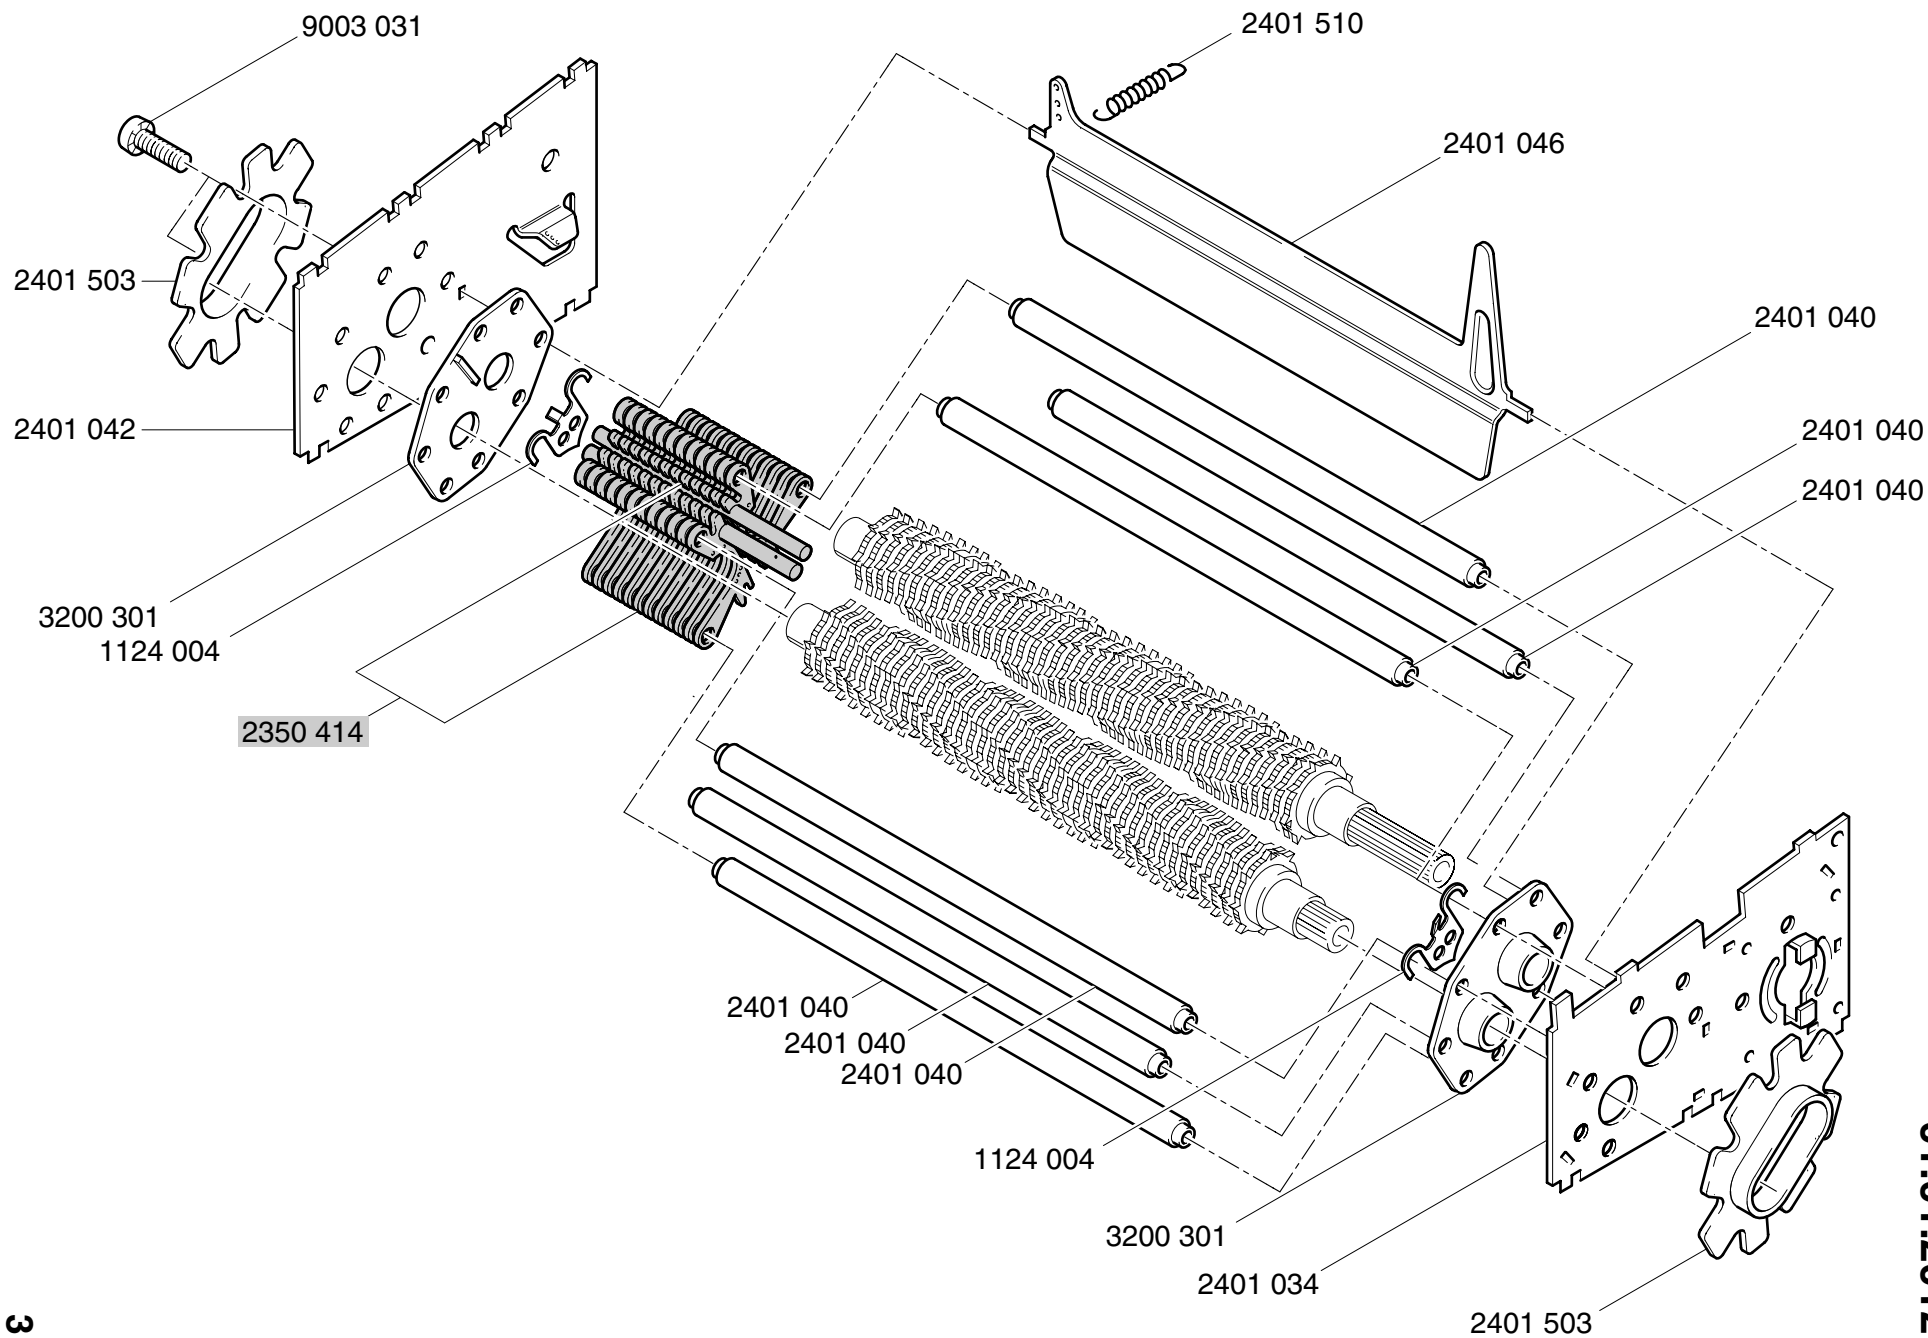

CROSS / CUT 0,8x5mm  
**Mod.2360 B**

01.01.2012

**Mod. 2360 B**  
 CROSS / CUT 0.8x5mm  
 01.01.2012

CROSS / CUT 0.8x5mm  
**Mod. 2360 B**  
 01.01.2012

9000 403

2410 026

9005 314

2410 236

# Mod. 2360 B

CROSS / CUT

0,8x5mm

01.01.2012

# CROSS / CUT 0.8x5mm Mod. 2360 B

01.01.2012

Anschlußplan 2360 B  
 Diagramme de branchement 2360 B  
 Connecting diagram 2360 B

2410 233

# Mod.2360 B

01.02.2013

CROSS / CUT 2x15mm  
**Mod.2360 B**  
01.02.2013

CROSS / CUT 4x40mm  
**Mod.2360 B**  
01.02.2013

CROSS / CUT 0,8x12mm  
**Mod.2360 B**  
01.02.2013

CROSS / CUT 0,8x5mm  
**Mod.2360 B**  
01.02.2013