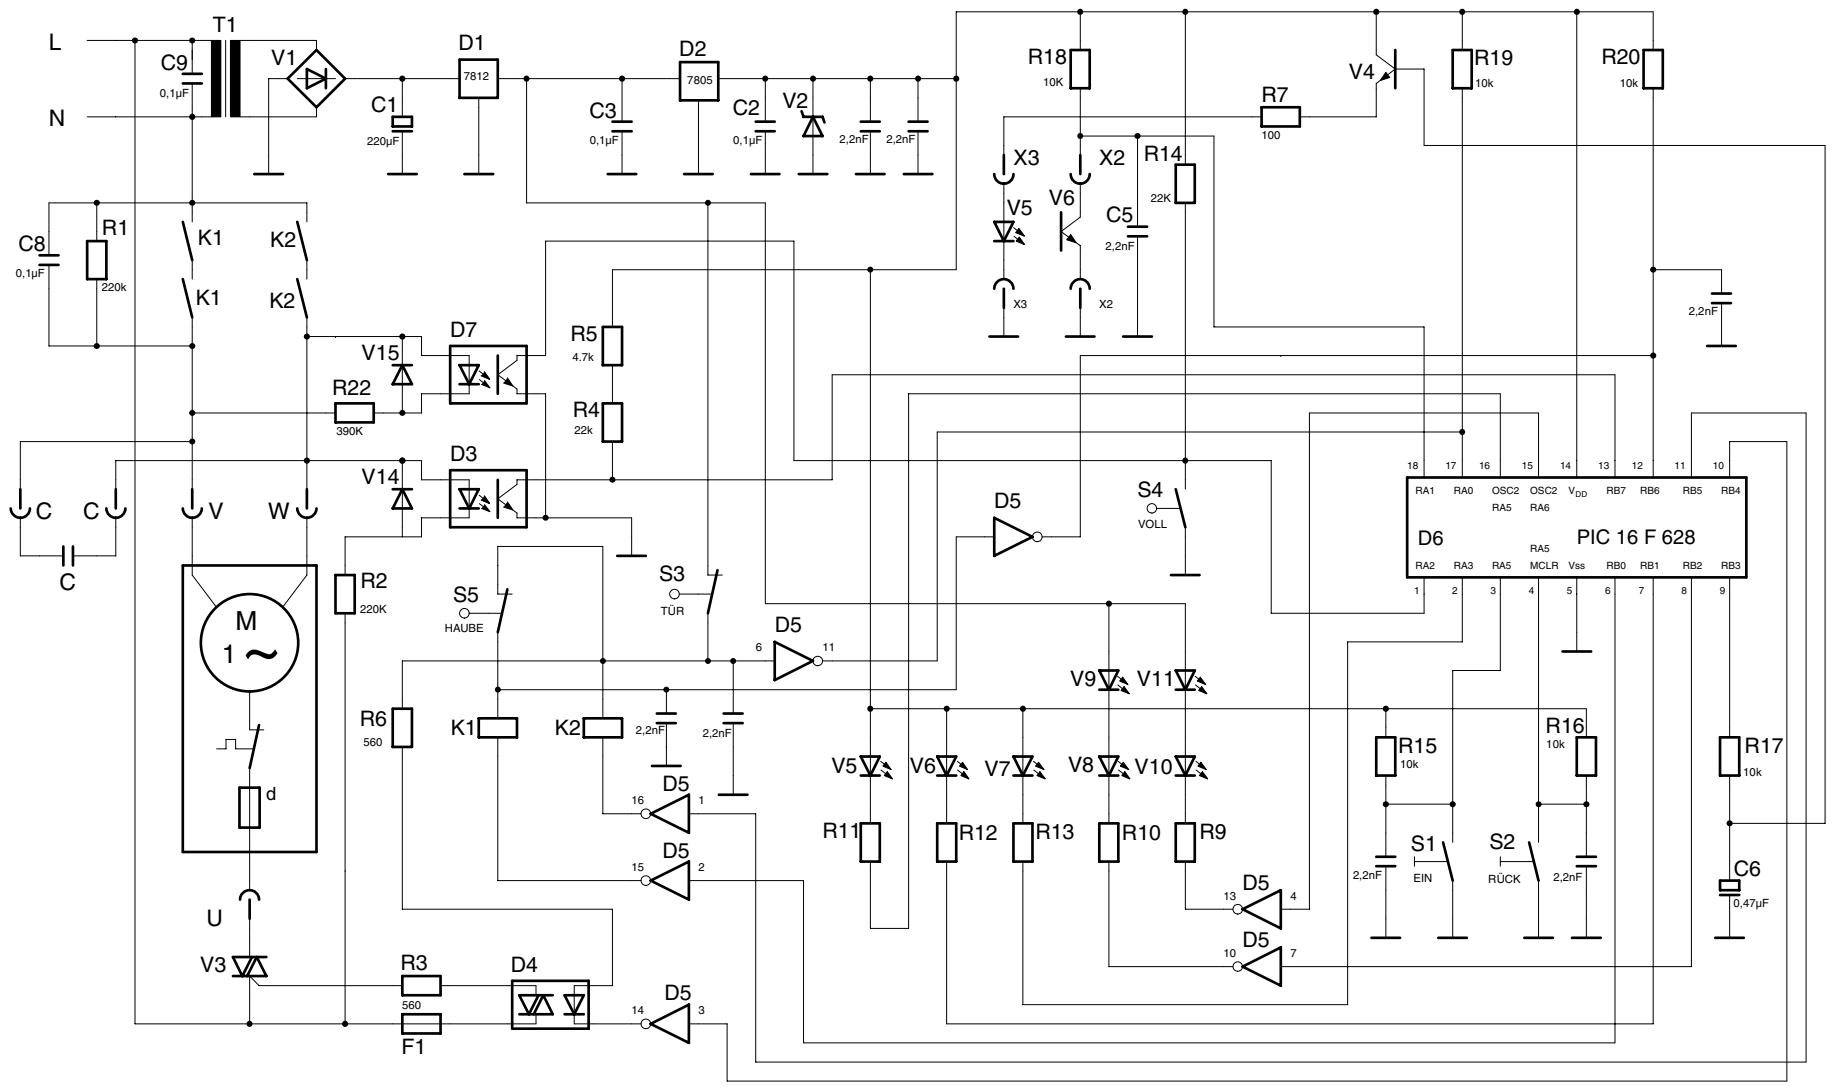

# Mod. 2360 B

CROSS / CUT

0,8x5mm

01.01.2012

# CROSS / CUT 0.8x5mm Mod. 2360 B

01.01.2012

Anschlußplan 2360 B  
 Diagramme de branchement 2360 B  
 Connecting diagram 2360 B

2410 233

# Mod. 2360 B

CROSS / CUT 0,8x5mm  
01.01.2012

Stromlaufplan 2360 B  
 schema de circuit electric 2360 B  
 wiring diagram 2360 B

# Mod.2360 B

01.02.2013

CROSS / CUT 2x15mm  
**Mod.2360 B**  
01.02.2013

CROSS / CUT 4x40mm  
**Mod.2360 B**  
01.02.2013

CROSS / CUT 0,8x12mm  
**Mod.2360 B**  
01.02.2013

CROSS / CUT 0,8x5mm  
**Mod.2360 B**  
01.02.2013