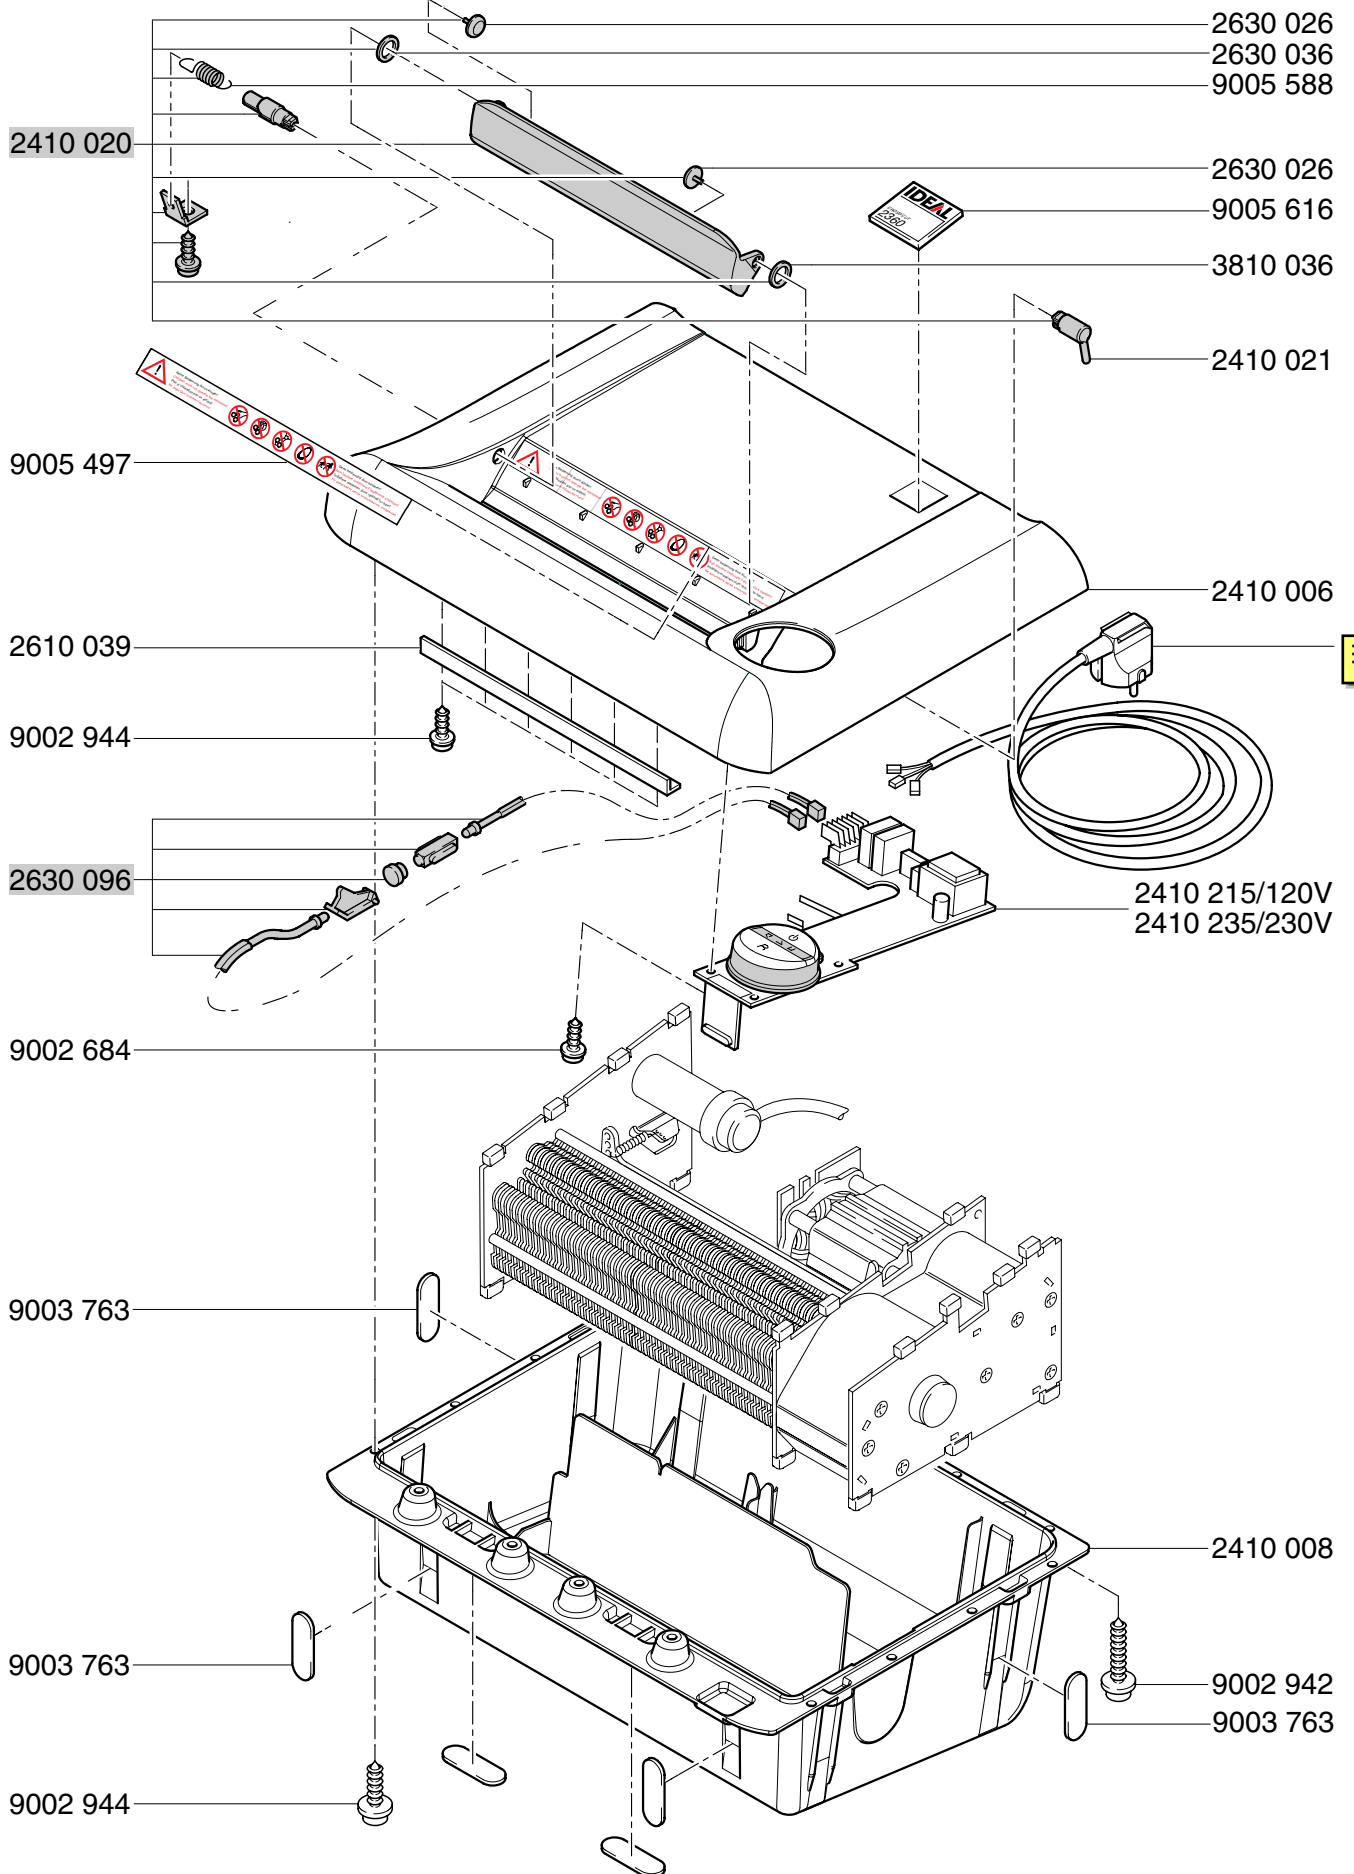

CROSS / CUT 0,8x5mm  
**Mod.2360 B**

01.01.2012

**Mod. 2360 B**  
 CROSS / CUT 0.8x5mm  
 01.01.2012

CROSS / CUT 0.8x5mm  
**Mod. 2360 B**  
 01.01.2012

9000 403

2410 026

9005 314

2410 236

# Mod. 2360 B

CROSS / CUT

0,8x5mm

01.01.2012

# CROSS / CUT 0.8x5mm Mod. 2360 B

01.01.2012

Anschlußplan 2360 B  
 Diagramme de branchement 2360 B  
 Connecting diagram 2360 B

2410 233

# Mod.2360 B

01.02.2013

CROSS / CUT 2x15mm  
**Mod.2360 B**  
01.02.2013

CROSS / CUT 4x40mm  
**Mod.2360 B**  
01.02.2013

CROSS / CUT 0,8x12mm  
**Mod.2360 B**  
01.02.2013

CROSS / CUT 0,8x5mm  
**Mod.2360 B**  
01.02.2013