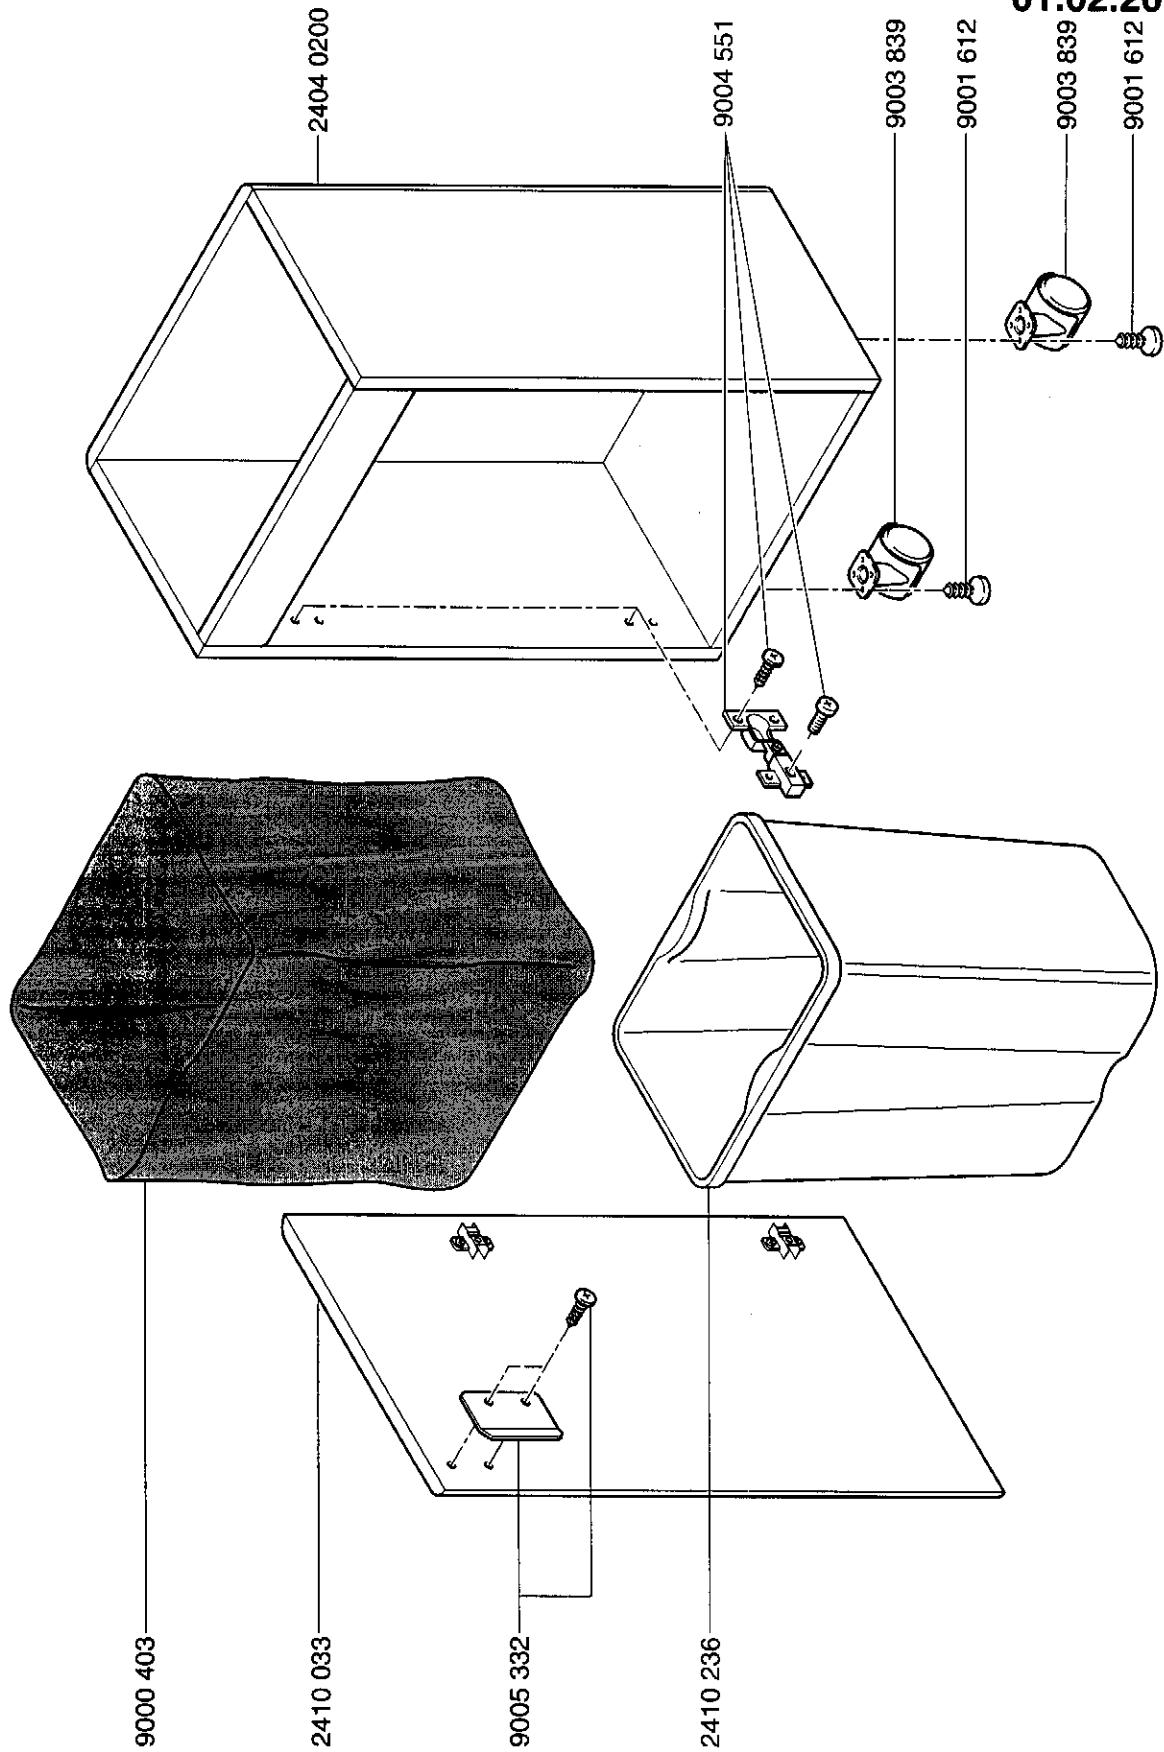

# Mod. 2360 B

CROSS / CUT

0,8x5mm

01.01.2012

# CROSS / CUT 0.8x5mm Mod. 2360 B

01.01.2012

Anschlußplan 2360 B  
 Diagramme de branchement 2360 B  
 Connecting diagram 2360 B

2410 233

# Mod. 2360 B

CROSS / CUT 0,8x5mm  
01.01.2012

Stromlaufplan 2360 B  
 schema de circuit electric 2360 B  
 wiring diagram 2360 B

# Mod.2360 B

01.02.2013

CROSS / CUT 2x15mm  
**Mod.2360 B**  
01.02.2013

CROSS / CUT 4x40mm  
**Mod.2360 B**  
01.02.2013

CROSS / CUT 0,8x12mm  
**Mod.2360 B**  
01.02.2013

CROSS / CUT 0,8x5mm  
**Mod.2360 B**  
01.02.2013