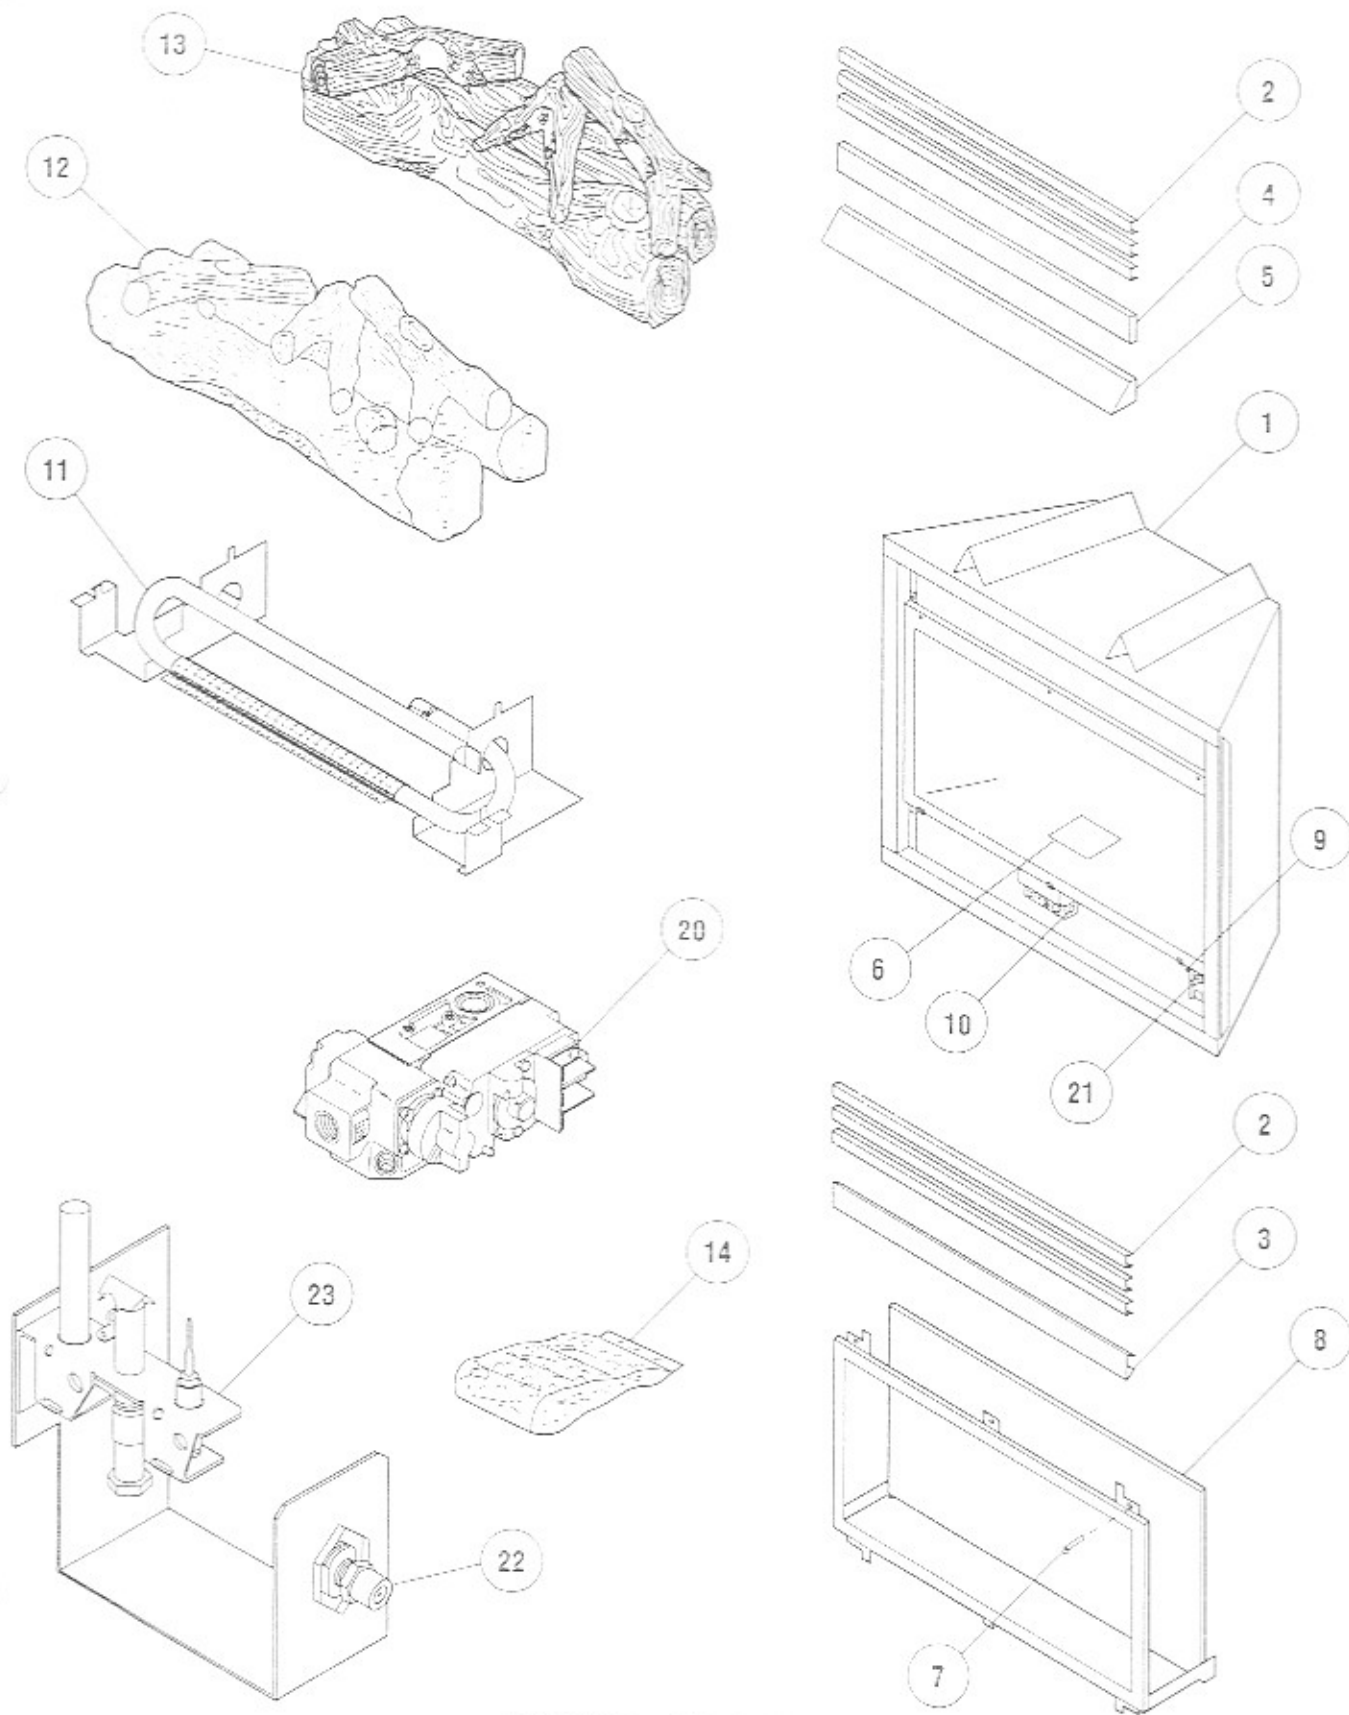

REPLACEMENT PARTS LIST — MILLIVOLT

No.	DESCRIPTION	_DVR6-CMNS		_DVR6-CMPS		_DVR6-RMNS		_DVR6-RMPS	
		Part No.	Qty.	Part No.	Qty.	Part No.	Qty.	Part No.	Qty.
1.	Gas Fireplace Assembly	104902	1	104904	1	104901	1	104903	1
2.	Bar, Louver (Black)	104951	6	104951	6	104951	1	104951	1
3.	Panel, Lower, Radiant	-	-	-	-	104611	1	104611	1
4.	Panel, Upper Radiant	-	-	-	-	104591	1	104591	1
5.	Hood (Black)	-	-	-	-	104631	1	104631	1
6.	Gasket, Spud	902123	1	902123	1	902123	1	902123	1
7.	Screw	000861	3	000861	3	000861	3	000861	3
8.	Replacement Glass Panel with Gasket	064101	1	064101	1	064101	1	064101	1
9.	Door Switch	094468	1	094468	1	094468	1	094468	1
10.	Control Panel Sub Assembly	104291	1	104292	1	104291	1	104292	1
11.	Burner Assembly	104921	1	104921	1	104921	1	104921	1
12.	Log Set (Rustic)	-	-	-	-	-	-	-	-
	Front Log	902140	1	902140	1	902140	1	902140	1
	Rear Log	902139	1	902139	1	902139	1	902139	1
	Top Twig, Left	902136	1	902136	1	902136	1	902136	1
	Top Twig, Center	902137	1	902137	1	902137	1	902137	1
	Top Twig, Right	902138	1	902138	1	902138	1	902138	1
13.	Split Log Set	-	-	-	-	-	-	-	-
	Front Log	903551	1	903551	1	903551	1	903551	1
	Rear Log	903552	1	903552	1	903552	1	903552	1
	Top Twig, Left	903553	1	903553	1	903553	1	903553	1
	Top Twig, Center	903555	1	903555	1	903555	1	903555	1
	Top Twig, Right	903554	1	903554	1	903554	1	903554	1
14.	Bag of Rockwool	041172	1	041172	1	041172	1	041172	1

NOTE: These appliances come with only one log set - Item 12 or 13.

GAS CONTROLS — MILLIVOLT

No.	DESCRIPTION	_DVR6-CMNS		_DVR6-CMPS		_DVR6-RMNS		_DVR6-RMPS	
		Part No.	Qty.	Part No.	Qty.	Part No.	Qty.	Part No.	Qty.
20.	Gas Valve - Robertshaw	901196	1	901197	1	901196	1	901197	1
21.	Piezo Igniter	111061	1	111061	1	111061	1	111061	1
22.	Orifice, Standard	901693	1	094116	1	901693	1	094116	1
	Orifice, High Altitude, Kit	064059	1	064064	1	064059	1	064064	1
23.	Pilot Assembly	901047	1	901048	1	901047	1	901048	1

REPLACEMENT PARTS — MILLIVOLT

NOTE: DIAGRAMS & ILLUSTRATIONS NOT TO SCALE