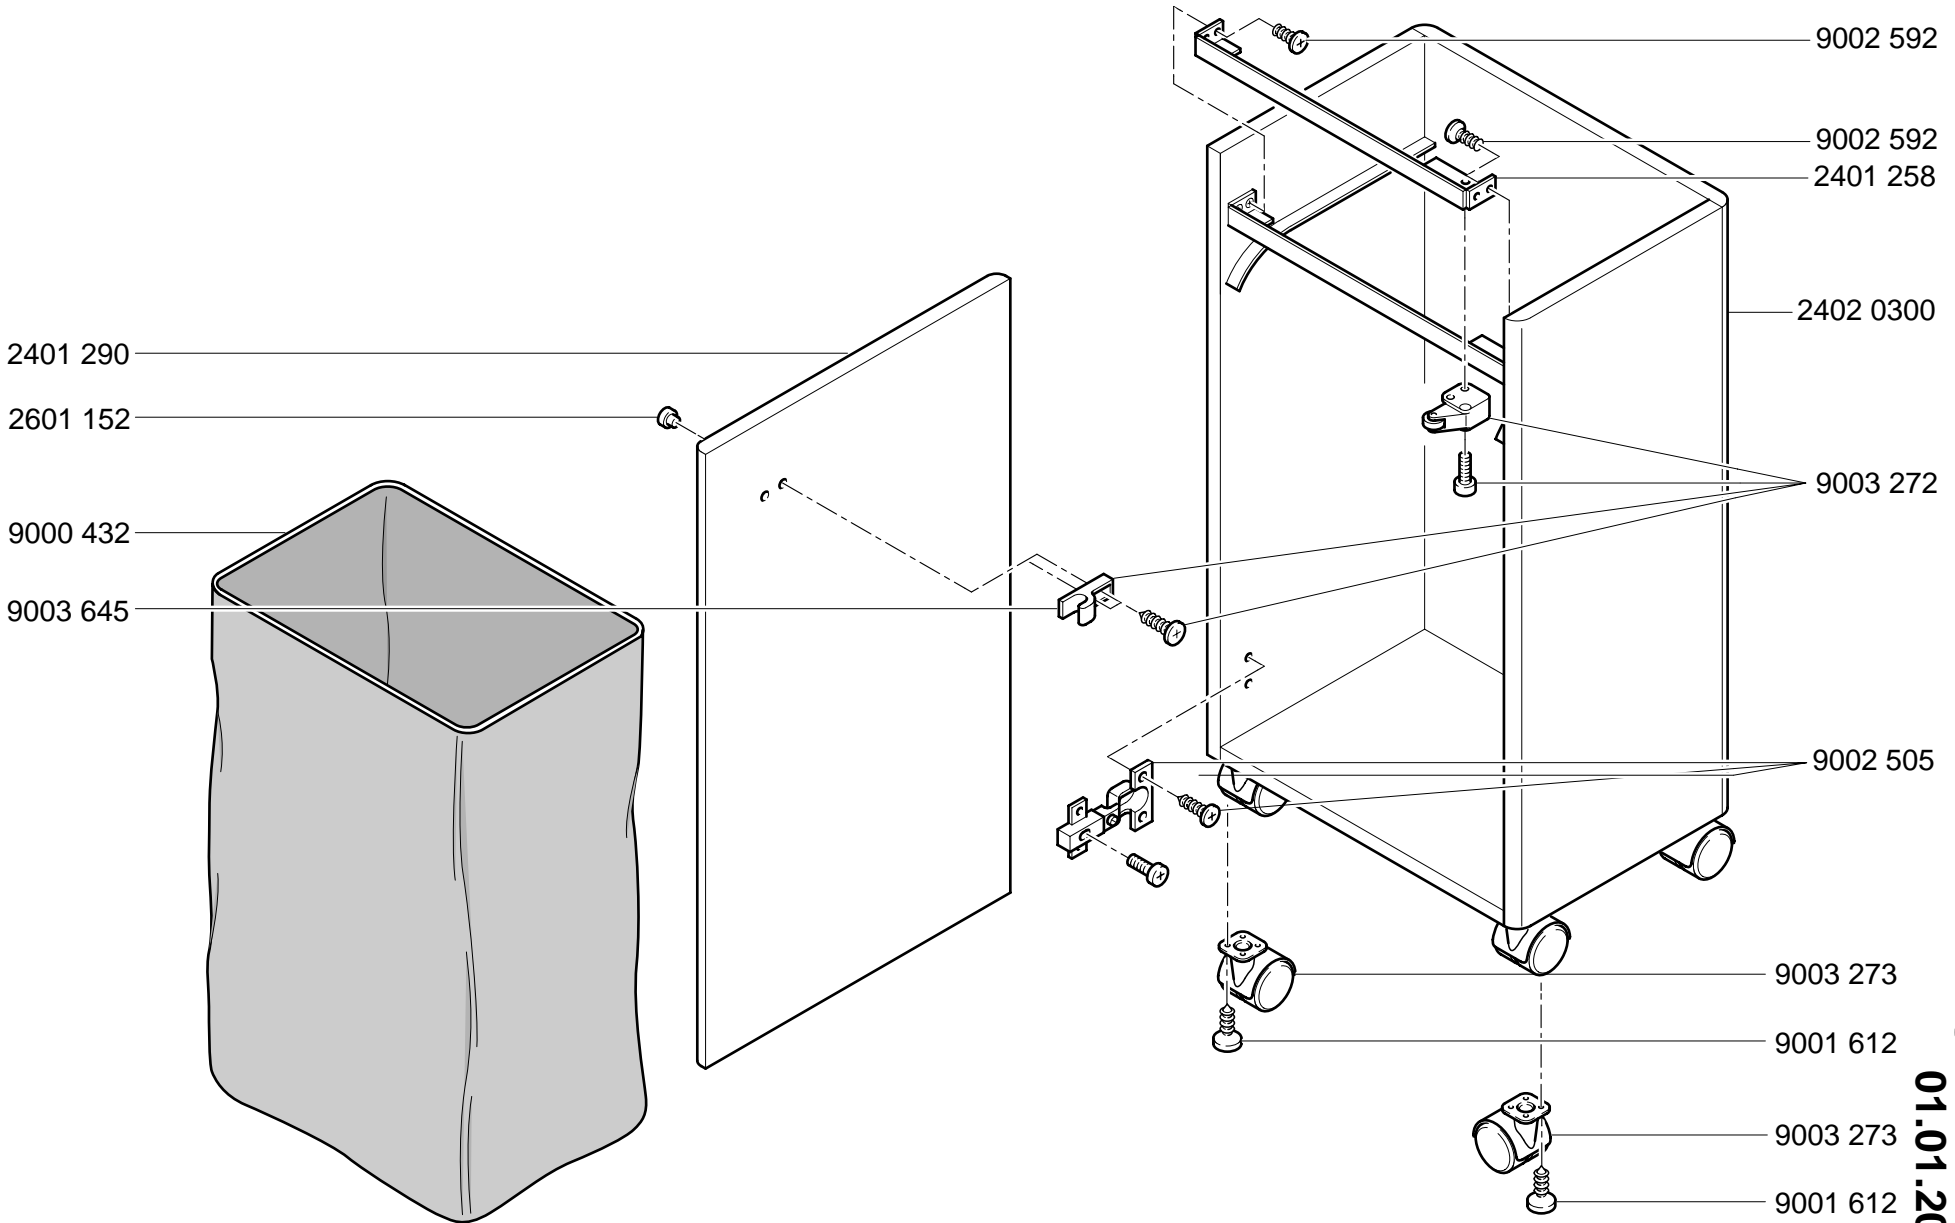

Mod.2401 D

01.01.2002

CROSS / CUT
 2x15mm
Mod. 2401 D
 01.01.2002

CROSS / CUT
Mod. 2401 D
 2x15mm
 01.01.2002

CROSS / CUT
Mod. 2401 D
 2x15mm
 01.01.2002

CROSS / CUT 2x15mm

Mod.2401 D

01.01.2002

Lichtschanke
Photo Cell
Cellule

Anschlußplan 2401 D CROSS/CUT
Diagramme de branchement 2401 D CROSS/CUT
Conecting diagram 2401 D CROSS/CUT

CROSS / CUT
2x15mm
Mod. 2401 D
01.01.2002

2401 300
 7

Stromlaufplan 2401 D CROSS/CUT
 schema de
 circuit électrique 2401 D CROSS/CUT
 wiring diagram 2401 D CROSS/CUT