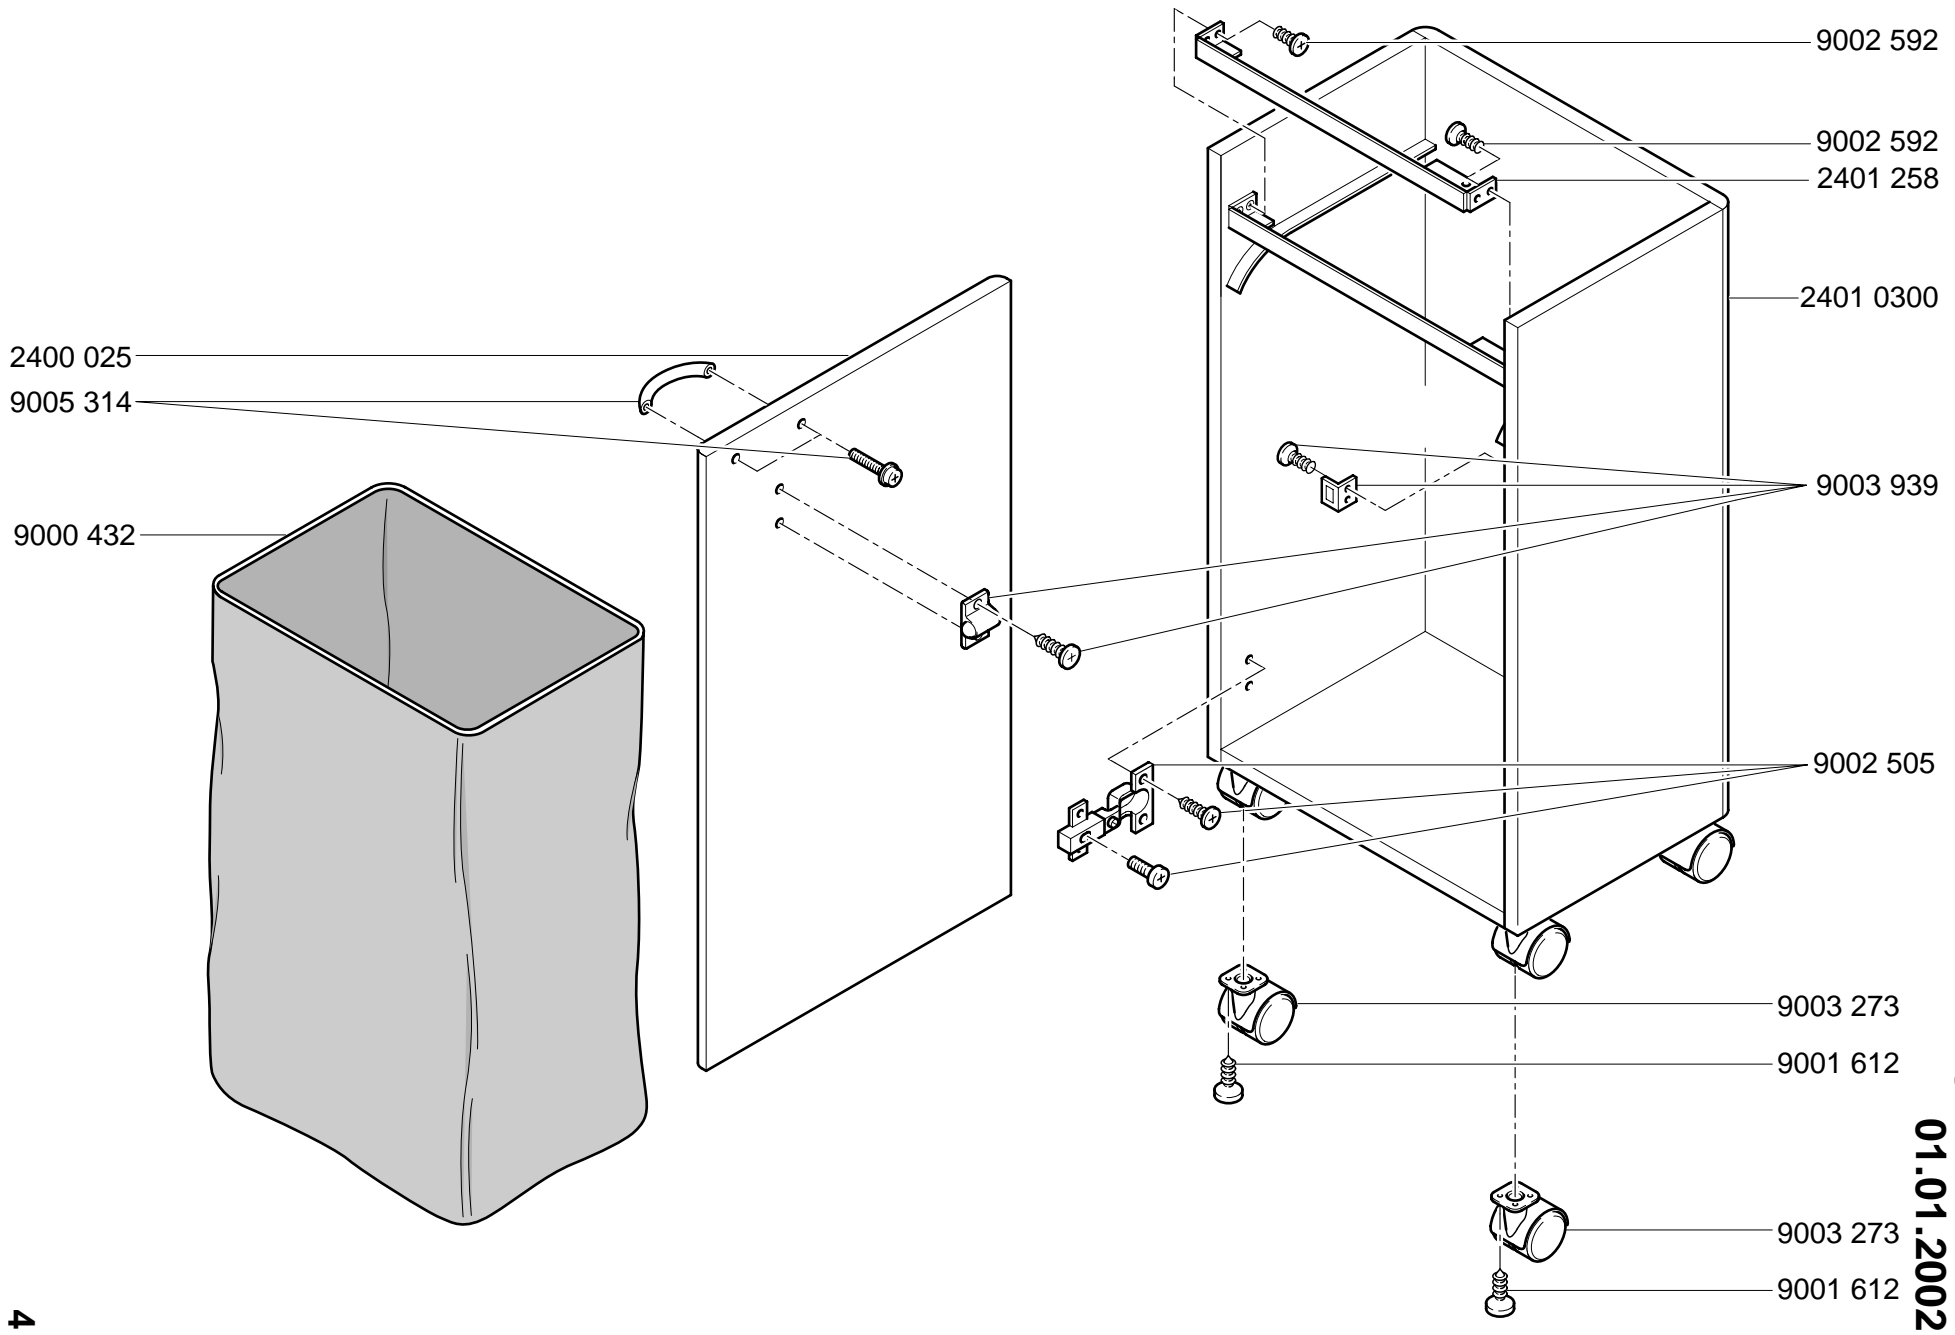

Mod.2401 D

01.01.2002

CROSS / CUT
 2x15mm
Mod. 2401 D
 01.01.2002

CROSS / CUT
Mod. 2401 D
 2x15mm
 01.01.2002

CROSS / CUT
Mod. 2401 D
 2x15mm
 01.01.2002

CROSS / CUT 2x15mm

Mod.2401 D

01.01.2002

Lichtschanke
Photo Cell
Cellule

Anschlußplan 2401 D CROSS/CUT
Diagramme de branchement 2401 D CROSS/CUT
Conecting diagram 2401 D CROSS/CUT

CROSS / CUT
2x15mm
Mod. 2401 D
01.01.2002

2401 300
 7

Stromlaufplan 2401 D CROSS/CUT
 schema de
 circuit électrique 2401 D CROSS/CUT
 wiring diagram 2401 D CROSS/CUT