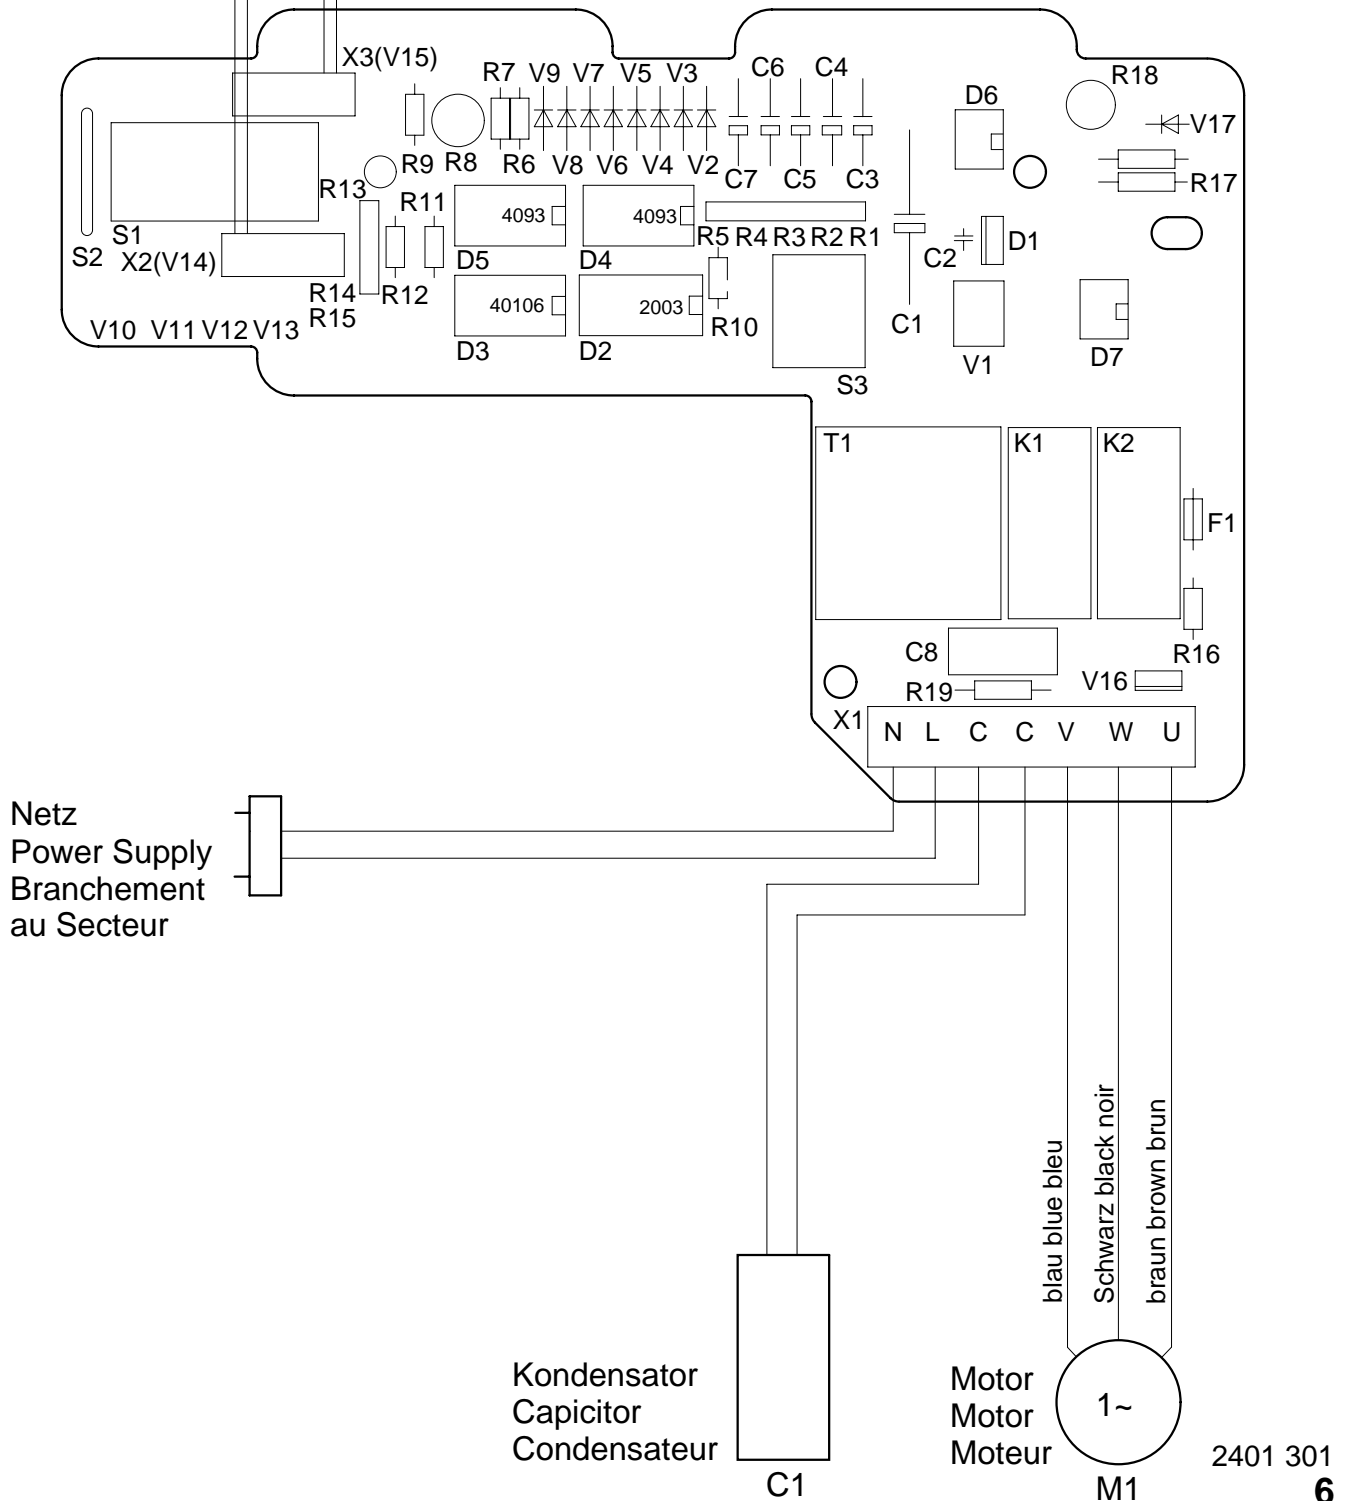

Mod.2401 D

01.01.2002

CROSS / CUT
 2x15mm
Mod. 2401 D
 01.01.2002

CROSS / CUT
Mod. 2401 D
 2x15mm
 01.01.2002

CROSS / CUT
Mod. 2401 D
 2x15mm
 01.01.2002

CROSS / CUT 2x15mm

Mod.2401 D

01.01.2002

Lichtschanke
Photo Cell
Cellule

Anschlußplan 2401 D CROSS/CUT
Diagramme de branchement 2401 D CROSS/CUT
Conecting diagram 2401 D CROSS/CUT

CROSS / CUT
2x15mm
Mod. 2401 D
01.01.2002

2401 300
 7

Stromlaufplan 2401 D CROSS/CUT
 schema de
 circuit électrique 2401 D CROSS/CUT
 wiring diagram 2401 D CROSS/CUT