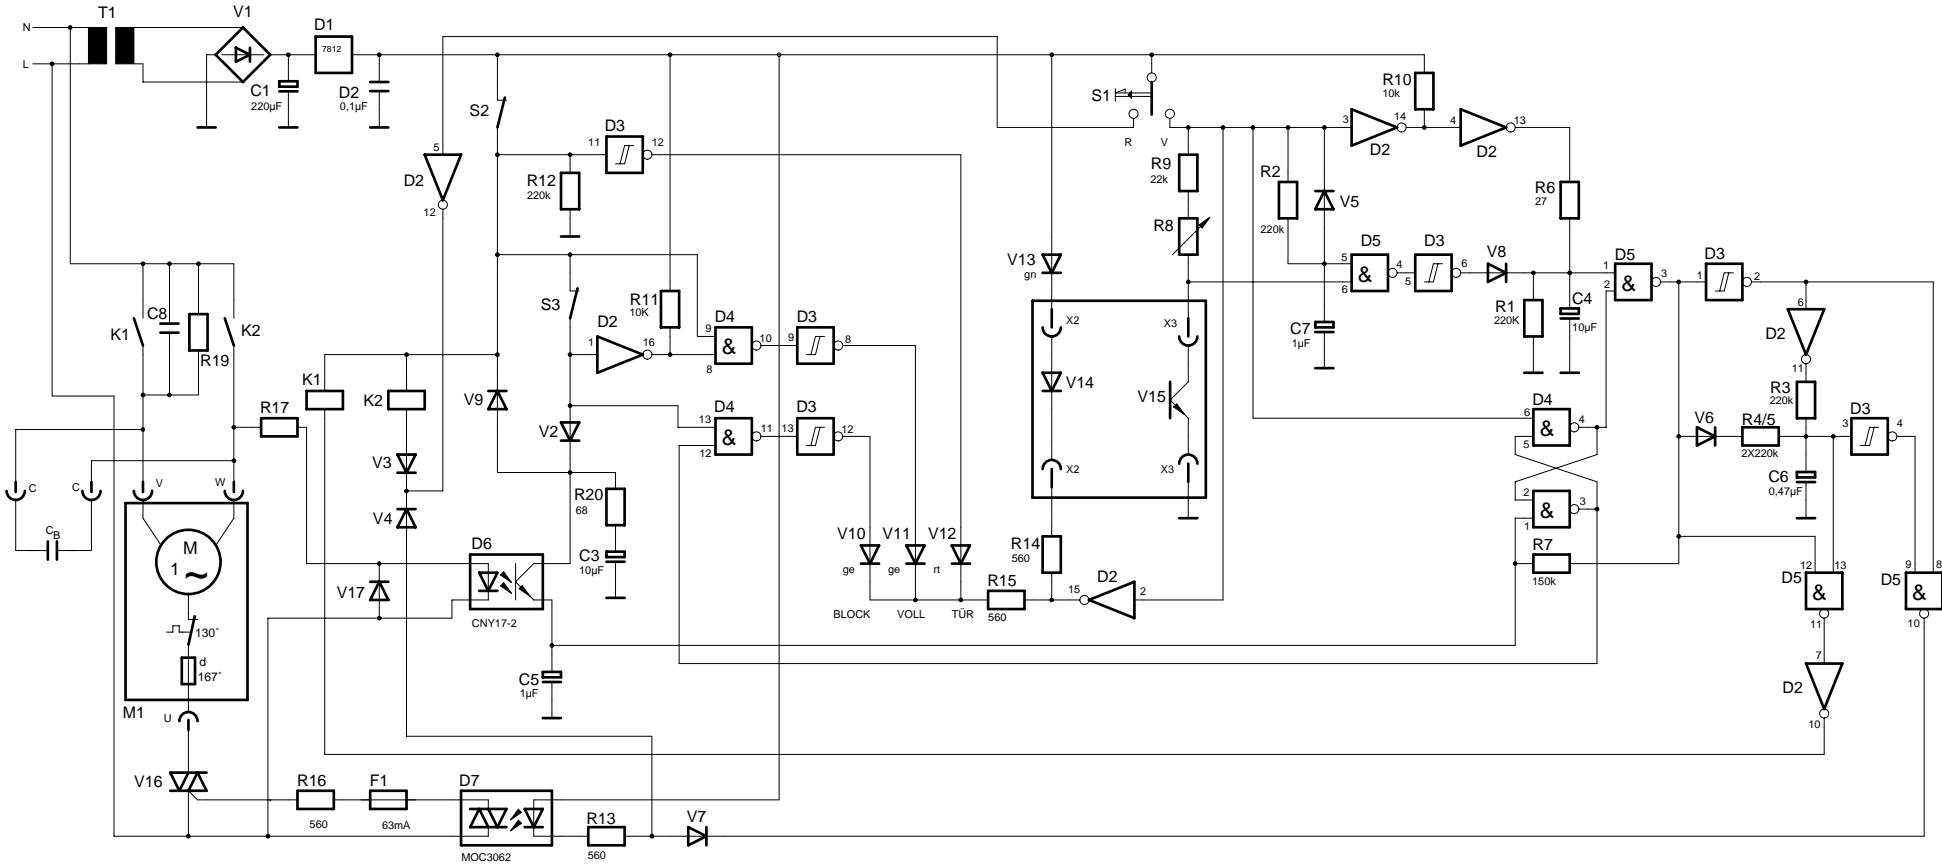

Mod.2401 D

01.01.2002

CROSS / CUT
 2x15mm
Mod. 2401 D
 01.01.2002

CROSS / CUT
Mod. 2401 D
 2x15mm
 01.01.2002

CROSS / CUT
Mod. 2401 D
 2x15mm
 01.01.2002

CROSS / CUT 2x15mm

Mod.2401 D

01.01.2002

Lichtschanke
Photo Cell
Cellule

Anschlußplan 2401 D CROSS/CUT
Diagramme de branchement 2401 D CROSS/CUT
Conecting diagram 2401 D CROSS/CUT

CROSS / CUT
2x15mm
Mod. 2401 D
01.01.2002

2401 300
 7

Stromlaufplan 2401 D CROSS/CUT
 schema de
 circuit électrique 2401 D CROSS/CUT
 wiring diagram 2401 D CROSS/CUT