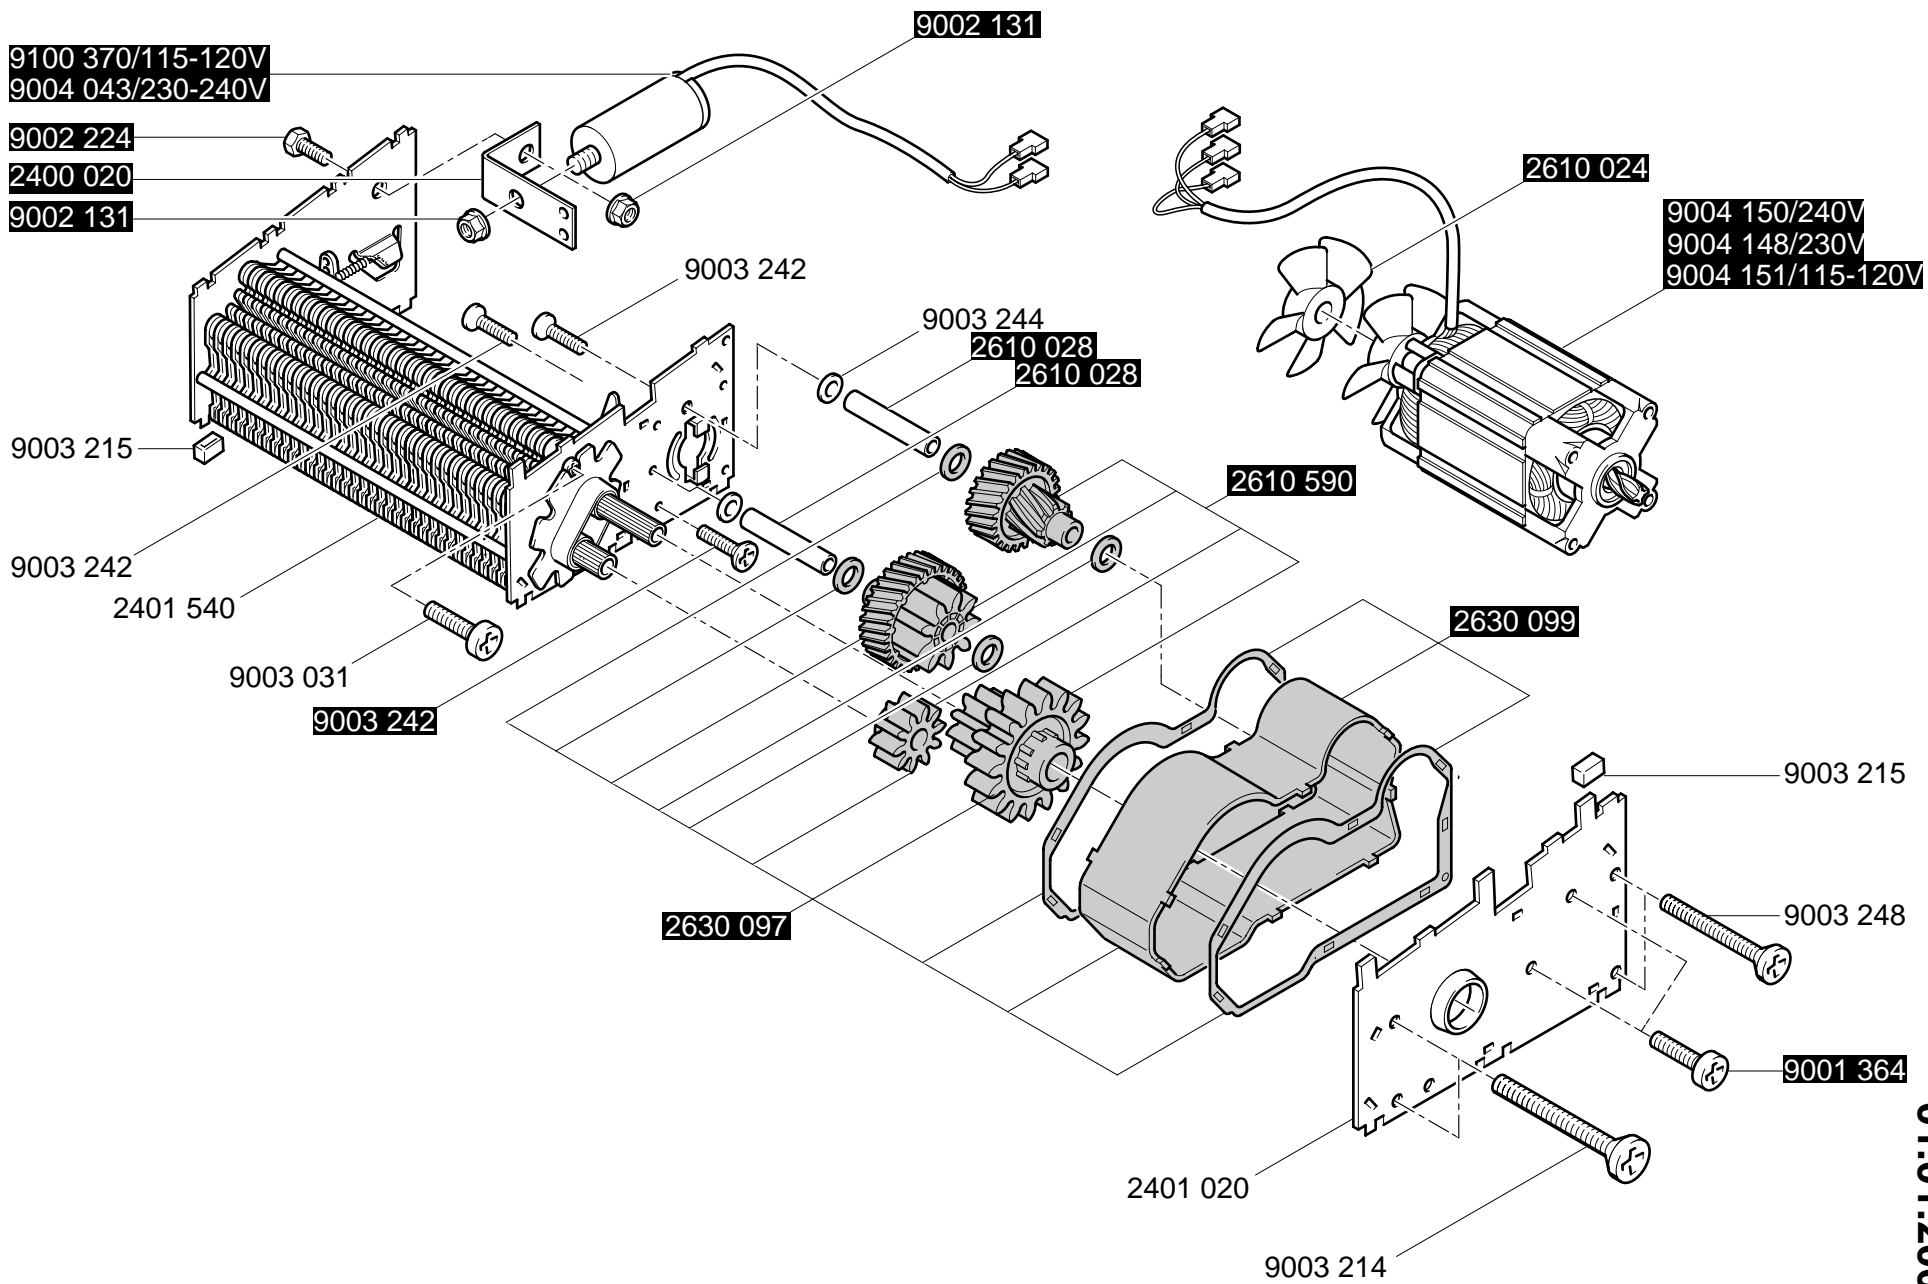

Mod.2401 D

01.01.2002

CROSS / CUT
 2x15mm
Mod. 2401 D
 01.01.2002

CROSS / CUT
Mod. 2401 D
 2x15mm
 01.01.2002

CROSS / CUT
Mod. 2401 D
 2x15mm
 01.01.2002

CROSS / CUT 2x15mm

Mod.2401 D

01.01.2002

Lichtschanke
Photo Cell
Cellule

Anschlußplan 2401 D CROSS/CUT
Diagramme de branchement 2401 D CROSS/CUT
Conecting diagram 2401 D CROSS/CUT

CROSS / CUT
2x15mm
Mod. 2401 D
01.01.2002

2401 300
 7

Stromlaufplan 2401 D CROSS/CUT
 schema de
 circuit électrique 2401 D CROSS/CUT
 wiring diagram 2401 D CROSS/CUT