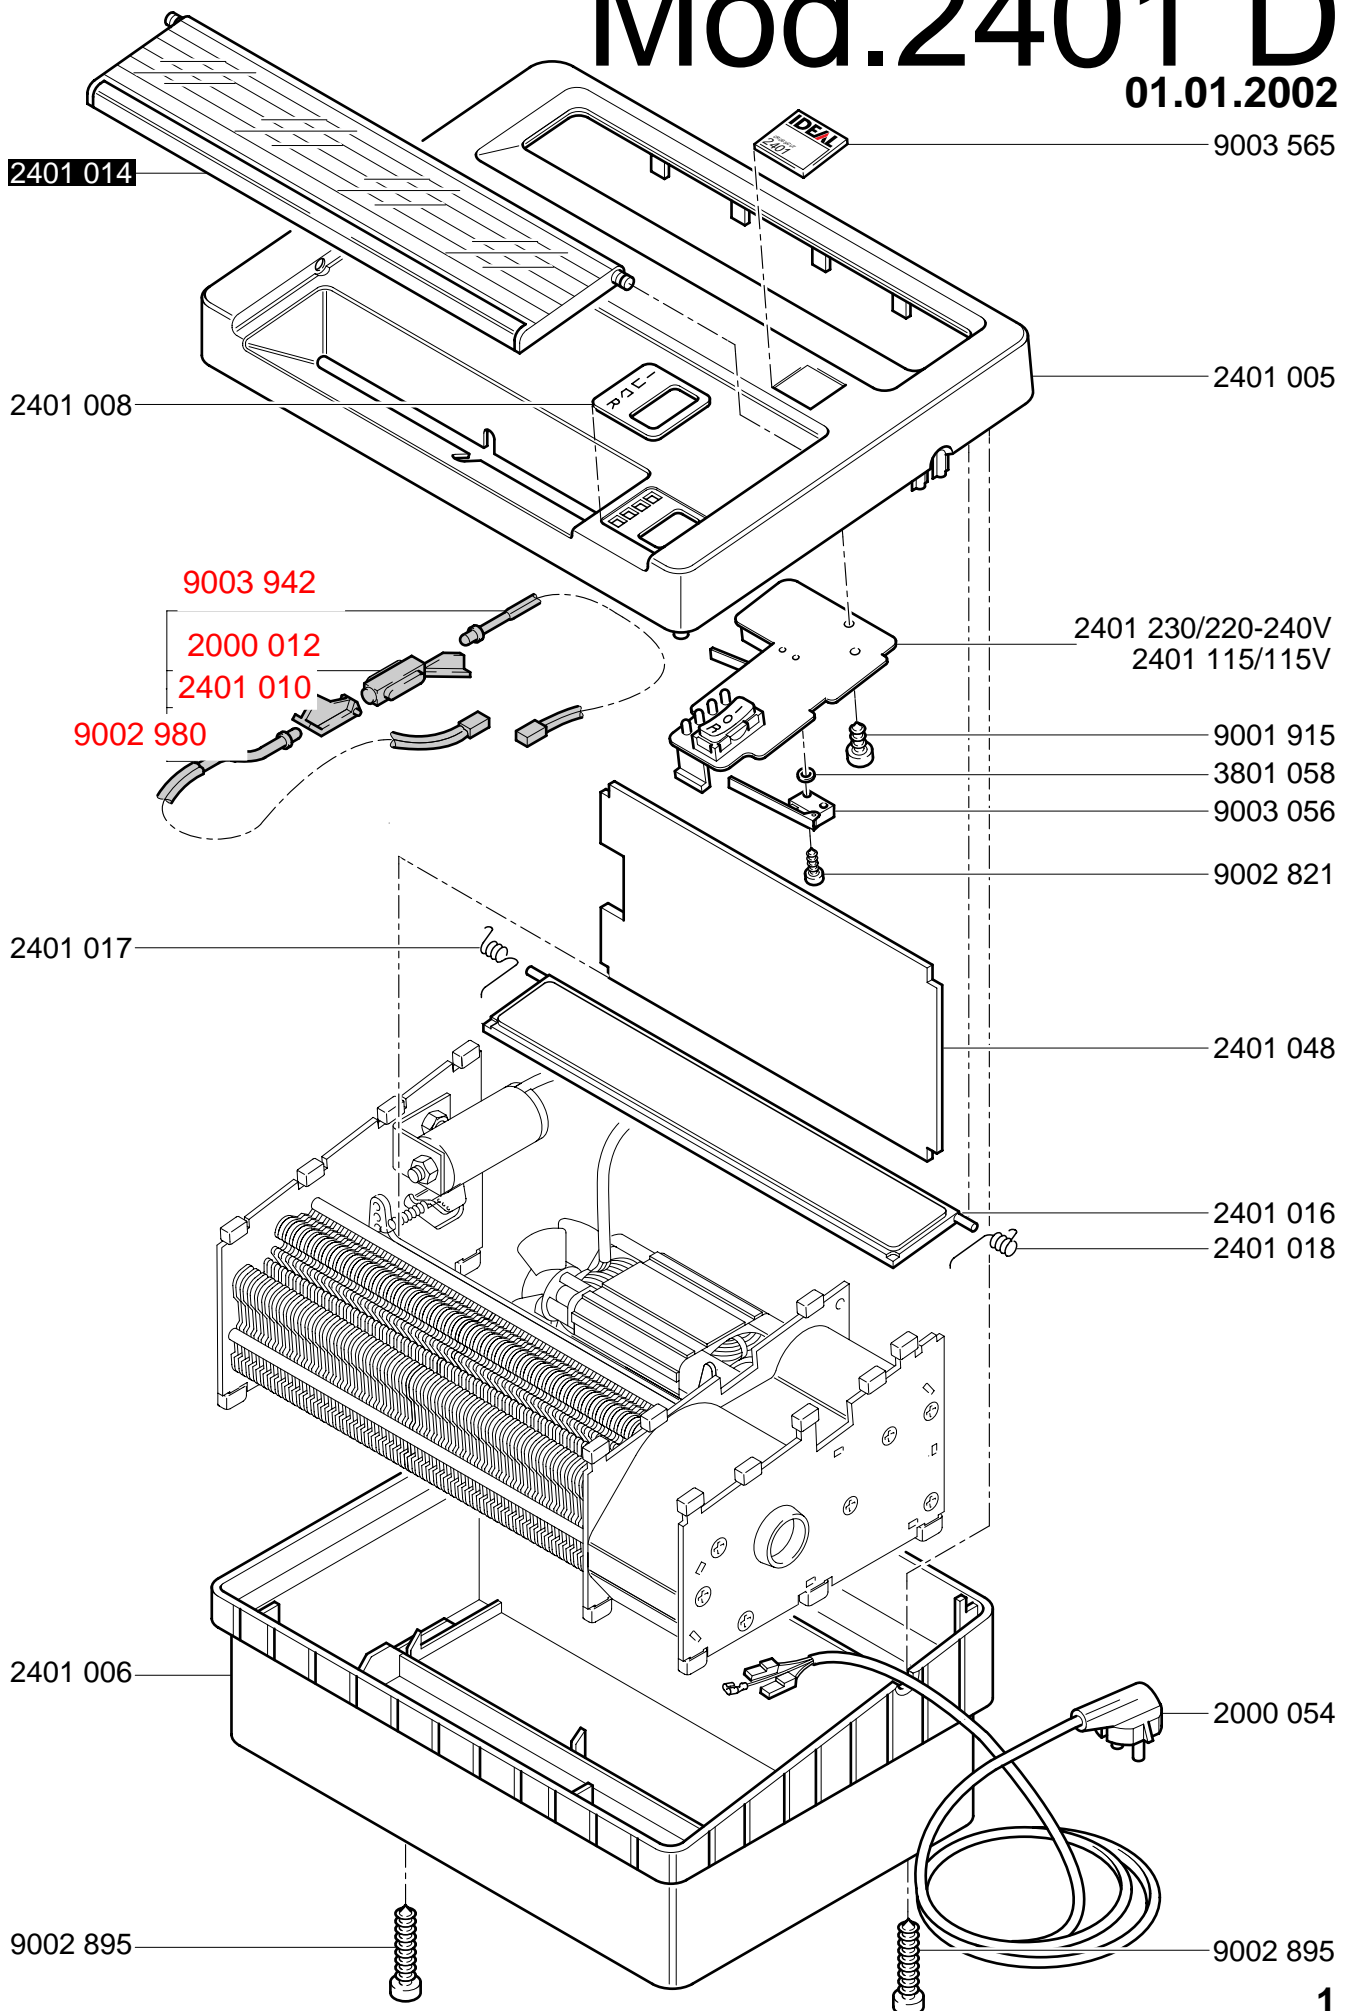

Mod.2401 D

01.01.2002

CROSS / CUT
 2x15mm
Mod. 2401 D
 01.01.2002

CROSS / CUT
Mod. 2401 D
 2x15mm
 01.01.2002

CROSS / CUT
Mod. 2401 D
 2x15mm
 01.01.2002

CROSS / CUT 2x15mm

Mod.2401 D

01.01.2002

Lichtschanke
Photo Cell
Cellule

Anschlußplan 2401 D CROSS/CUT
Diagramme de branchement 2401 D CROSS/CUT
Conecting diagram 2401 D CROSS/CUT

CROSS / CUT
2x15mm
Mod. 2401 D
01.01.2002

2401 300
 7

Stromlaufplan 2401 D CROSS/CUT
 schema de
 circuit électrique 2401 D CROSS/CUT
 wiring diagram 2401 D CROSS/CUT