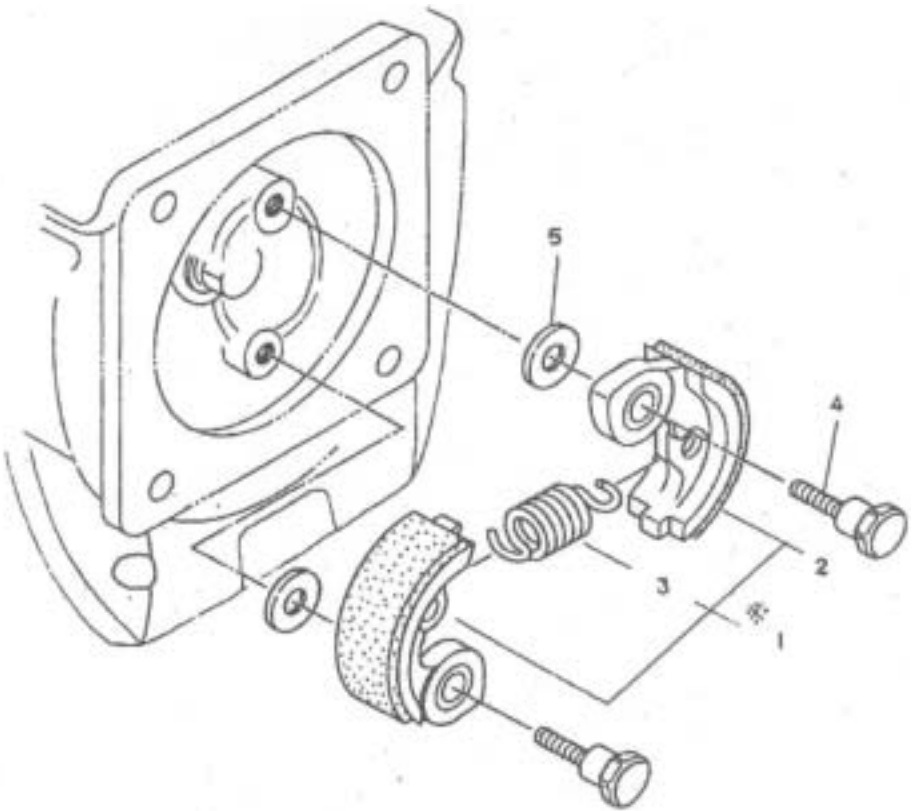

* = Part is not shown

CAMSHAFT

Item	Robin No	Part Description	Qty
1	5921501400	Spacer	2
2	5923500001-1	Cam Lifter	2
3	5933003000	Cam Gear Assembly	1
4	5923500501	Cam Gear Shaft	1
5	5923500600	Cam Lifter Shaft	1
6	5933500000	Push Rod	2
10	5933002000	Rocker Arm Assembly	2
14	5933500100	Rocker Shaft	1
15	5933500200	Valve Spring	2
16	5933500300	Spring Retainer	2
17	5933500400	Exhaust Valve	1
18	5933500500	Intake Valve	1

AIR CLEANER & CHOKE

InstructionParts.com

InstructionParts.com

888-634-42

AIR CLEANER & CHOKE

Item	Robin No	Wyco No	Part Description	Qty
1	5931500900	-	Breather Pipe	1
2	5933001000	403213	Cleaner Assembly Plate	1
3	5933500700	-	Air Cleaner Plate	1
4	5316500701	-	Check Valve	1
5	5923502400	-	Check Valve (1)	1
6	5923502500	-	Check Valve Plate	1
7	5933501600	-	Separator Plate Complete	1
8	5923503500	-	Separator Gasket	1
9	5923502200-1	403214	Choke Lever	1
10	0230059880	-	Spacer	2
11	5933501200-1	403215	Air Cleaner Element	1
12	0240139970	-	O-Ring	1
13	0240159990	-	O-Ring	1
15	5923502301	403216	Choke Plate	1
16	5923502600	-	Plate	1
17	0213069990	-	Gasket	1
18	5933500800	403217	Air Cleaner Cover	1
19	0140059480	-	Screw	1
20	5923503001	-	Pipe	1
21	5923503100	-	Screw	2
22	0561080010	-	Hose Clamp	1

CLUTCH

Item	Robin No	Wyco No	Part Description	Qty
1	5318003000	-	Clutch Assembly	1
2	5318003010	403207	Clutch Shoe	2
3	5318003020	403208	Clutch Spring	1
4	5938500000	-	Clutch Bolt	2
5	0200089800	-	Washer	2

structionParts.com

structionParts.com

888-634-42

STARTER ASSEMBLY

Item	Robin No	Wyco No	Part Description	Qty
1	5935002000	-	Cover Starter Assembly	1
2	5935500600	-	Starter Rewind	1
3	5025001020	403203	Spiral Spring	1
4	5315022020	403204	Reel	1
5	5315022040	403205	Starter Rope	1
6	5215002110	403206	Starter Knob	1
7	5425003010	-	Set Screw	1
10	5315023000	-	Pulley	1
11	0140059480	-	Screw Assembly	4
13	5939500400	-	Model Label	1