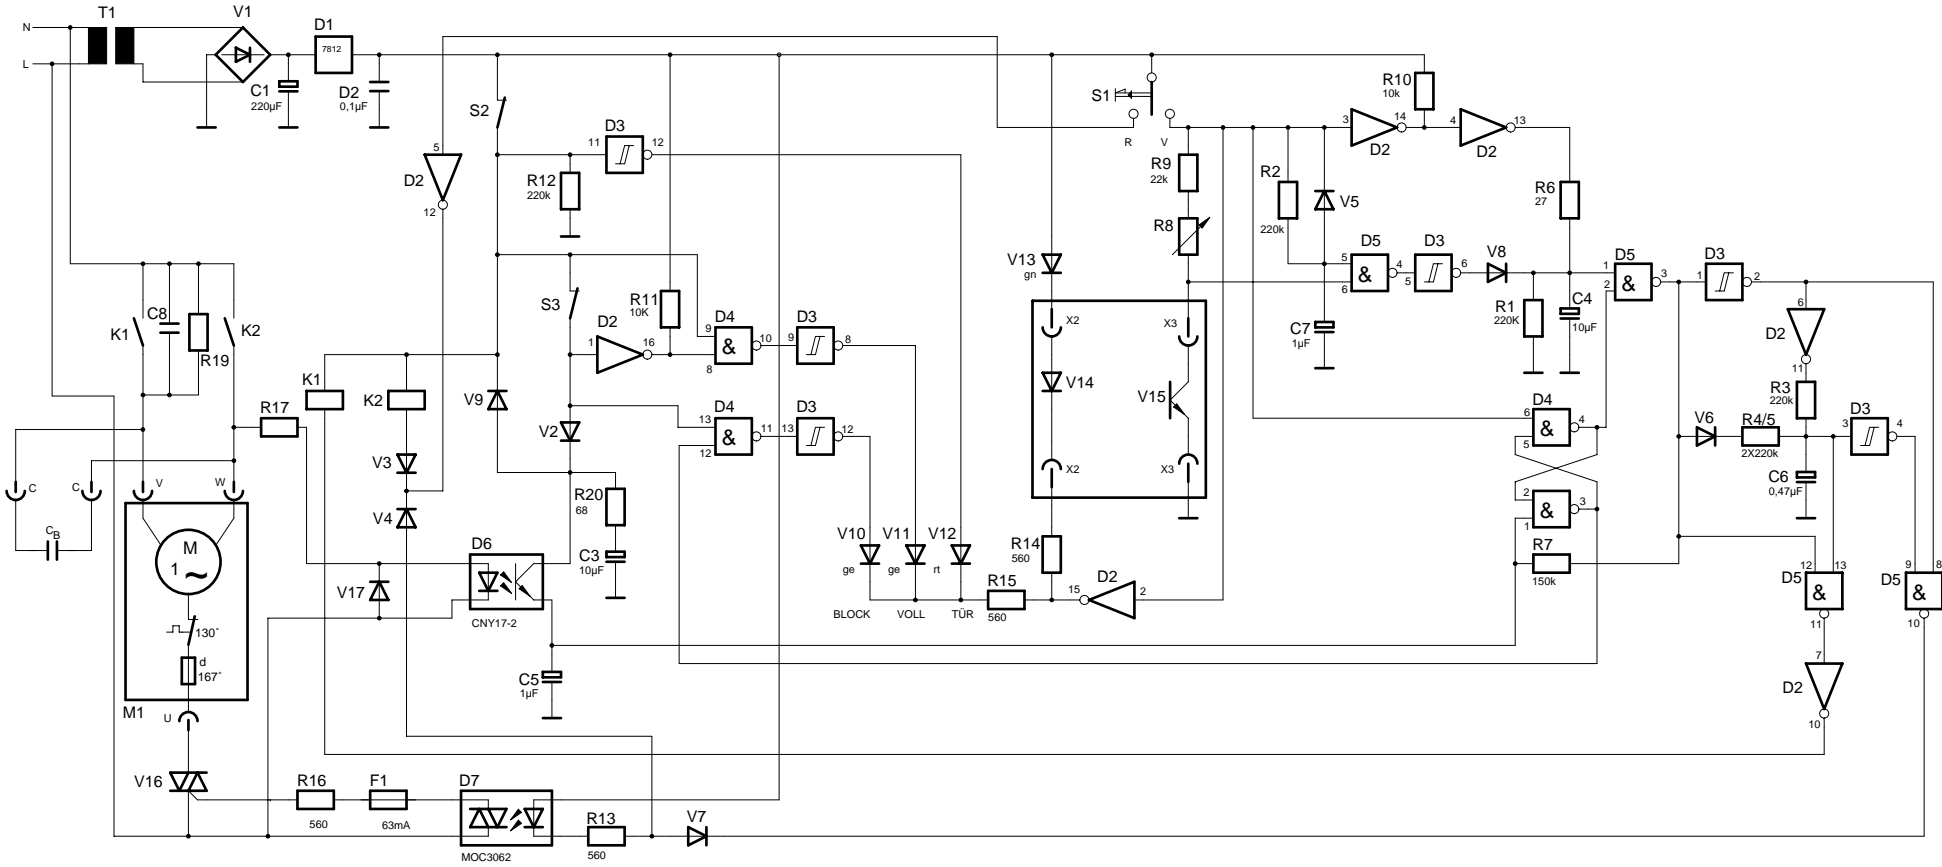

2401 016

2401 018

2000 054

9002 895

Mod. 2402 D
 CROSS / CUT
 2x15mm
 01.01.2002

CROSS / CUT
Mod. 2402 D
 2x15mm
 01.01.2002

CROSS / CUT
Mod. 2402 D
 2x15mm
 01.01.2002

CROSS / CUT
Mod. 2402 D
 2x15mm
 01.01.2002

Mod. 2402 D

01.01.2002

Lichtschränke
Photo Cell V11 V12
Cellule

Anschlußplan 2402 D CROSS/CUT
Diagramme de branchement 2402 D CROSS/CUT
Conecting diagram 2402 D CROSS/CUT

Netz
Power Supply
Branchement
au Secteur

2401 301
6

Mod. 2402
 CROSS / CUT
 2x15mm
 01.01.2002

2401 300
 7

Stromlaufplan 2402 D CROSS/CUT
 schema de
 circuit électrique 2402 D CROSS/CUT
 wiring diagram 2402 D CROSS/CUT