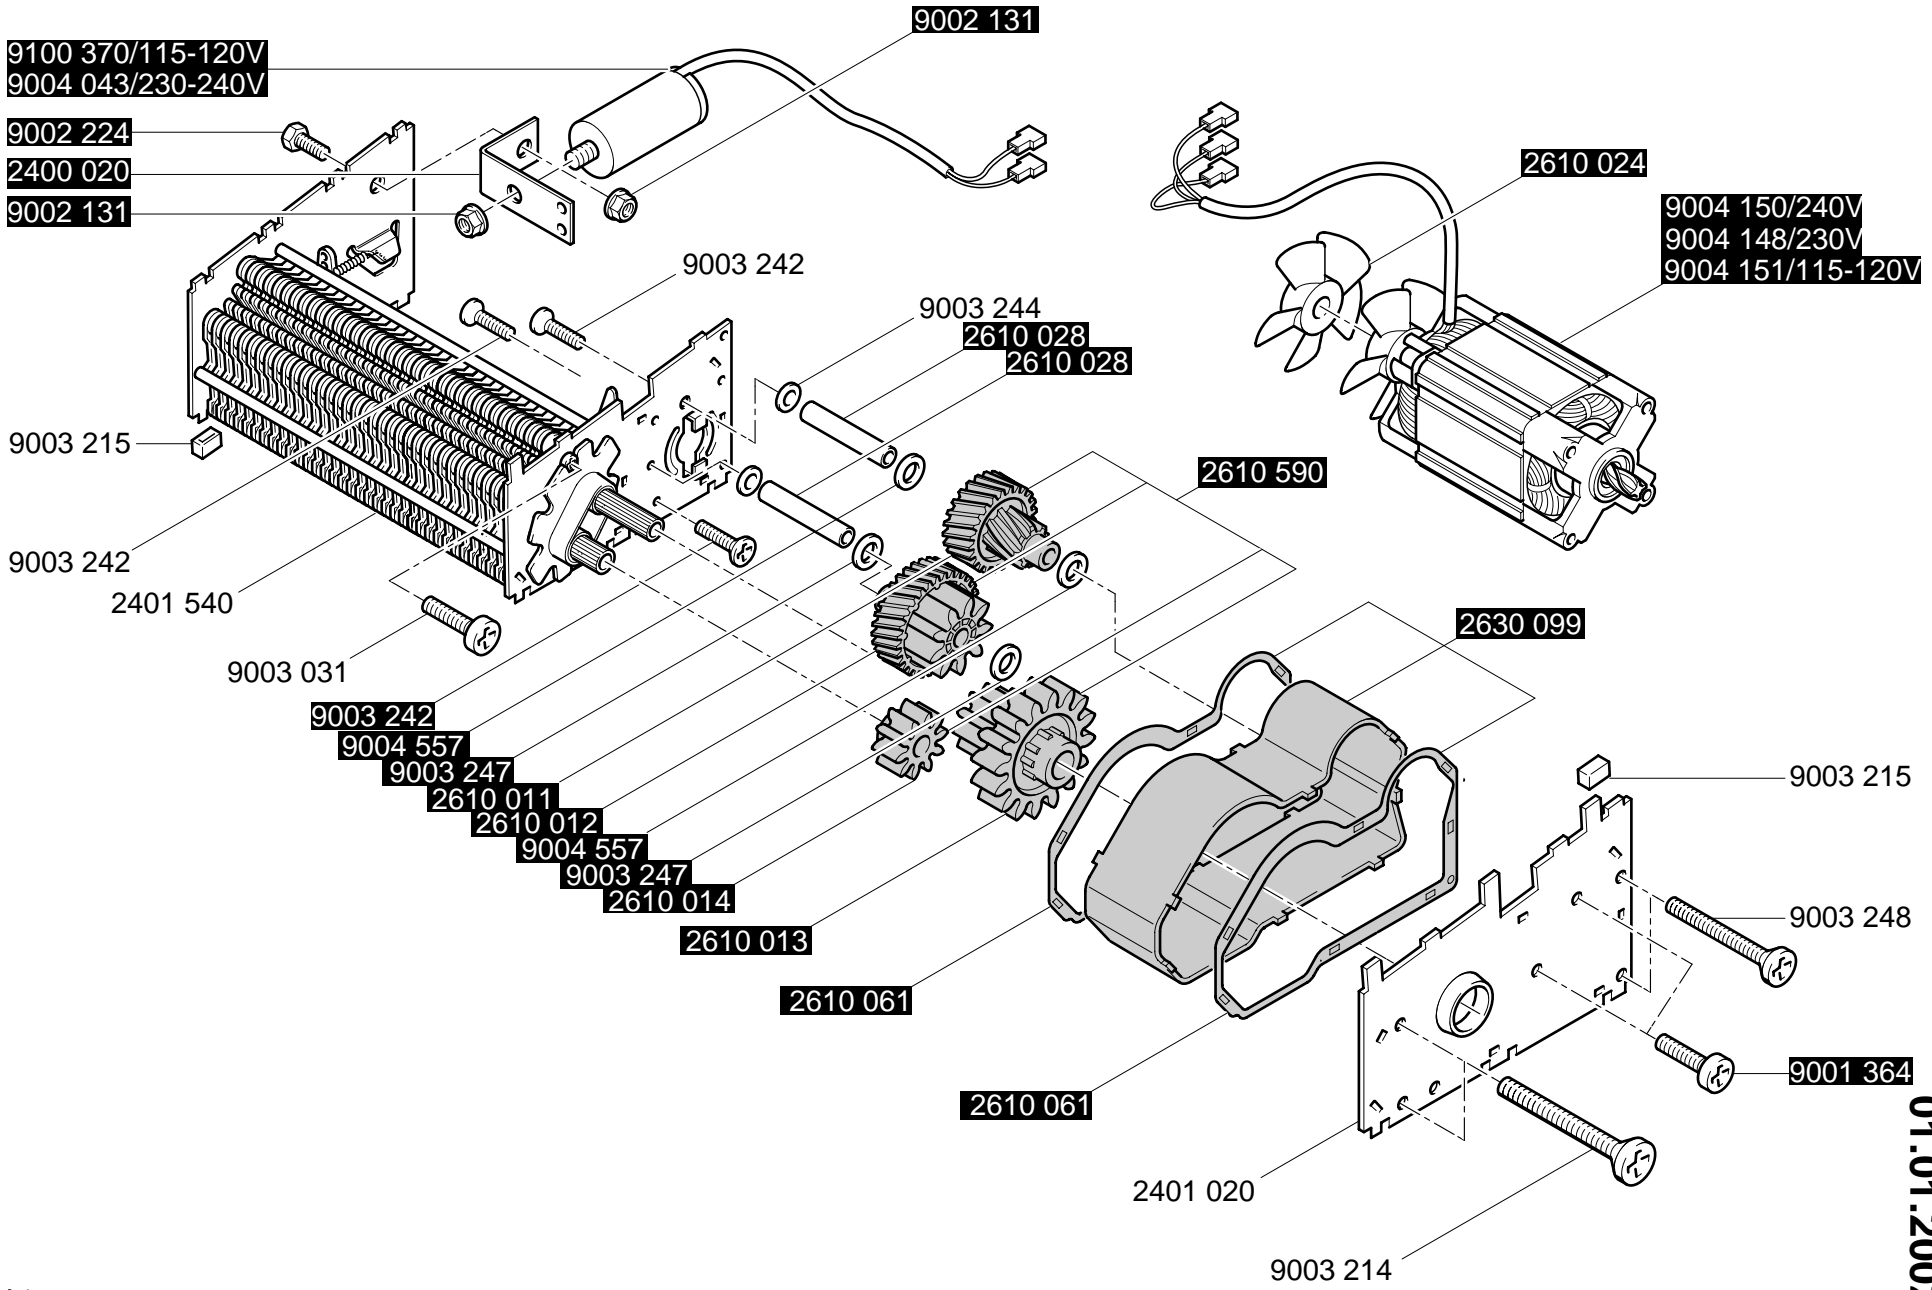

9002 895

2401 005

2401 230/220-240V
2401 115/115V

9001 915

3801 058

9003 056

9002 821

2401 048

2401 016

2401 018

2000 054

9002 895

Mod. 2402 D
 CROSS / CUT
 2x15mm
 01.01.2002

CROSS / CUT
Mod. 2402 D
 2x15mm
 01.01.2002

CROSS / CUT
Mod. 2402 D
 2x15mm
 01.01.2002

CROSS / CUT
Mod. 2402 D
 2x15mm
 01.01.2002

2401 301
6

Mod. 2402
 CROSS / CUT
 2x15mm
 01.01.2002

2401 300
 7

Stromlaufplan 2402 D CROSS/CUT
 schema de
 circuit électrique 2402 D CROSS/CUT
 wiring diagram 2402 D CROSS/CUT