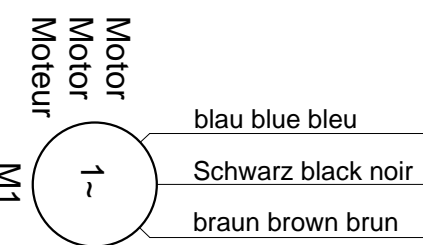

Mod. 2402 D

01.01.2002

Lichtschränke
Photo Cell V11 V12
Cellule

Anschlußplan 2402 D CROSS/CUT
Diagramme de branchement 2402 D CROSS/CUT
Conecting diagram 2402 D CROSS/CUT

Netz
Power Supply
Branchement
au Secteur