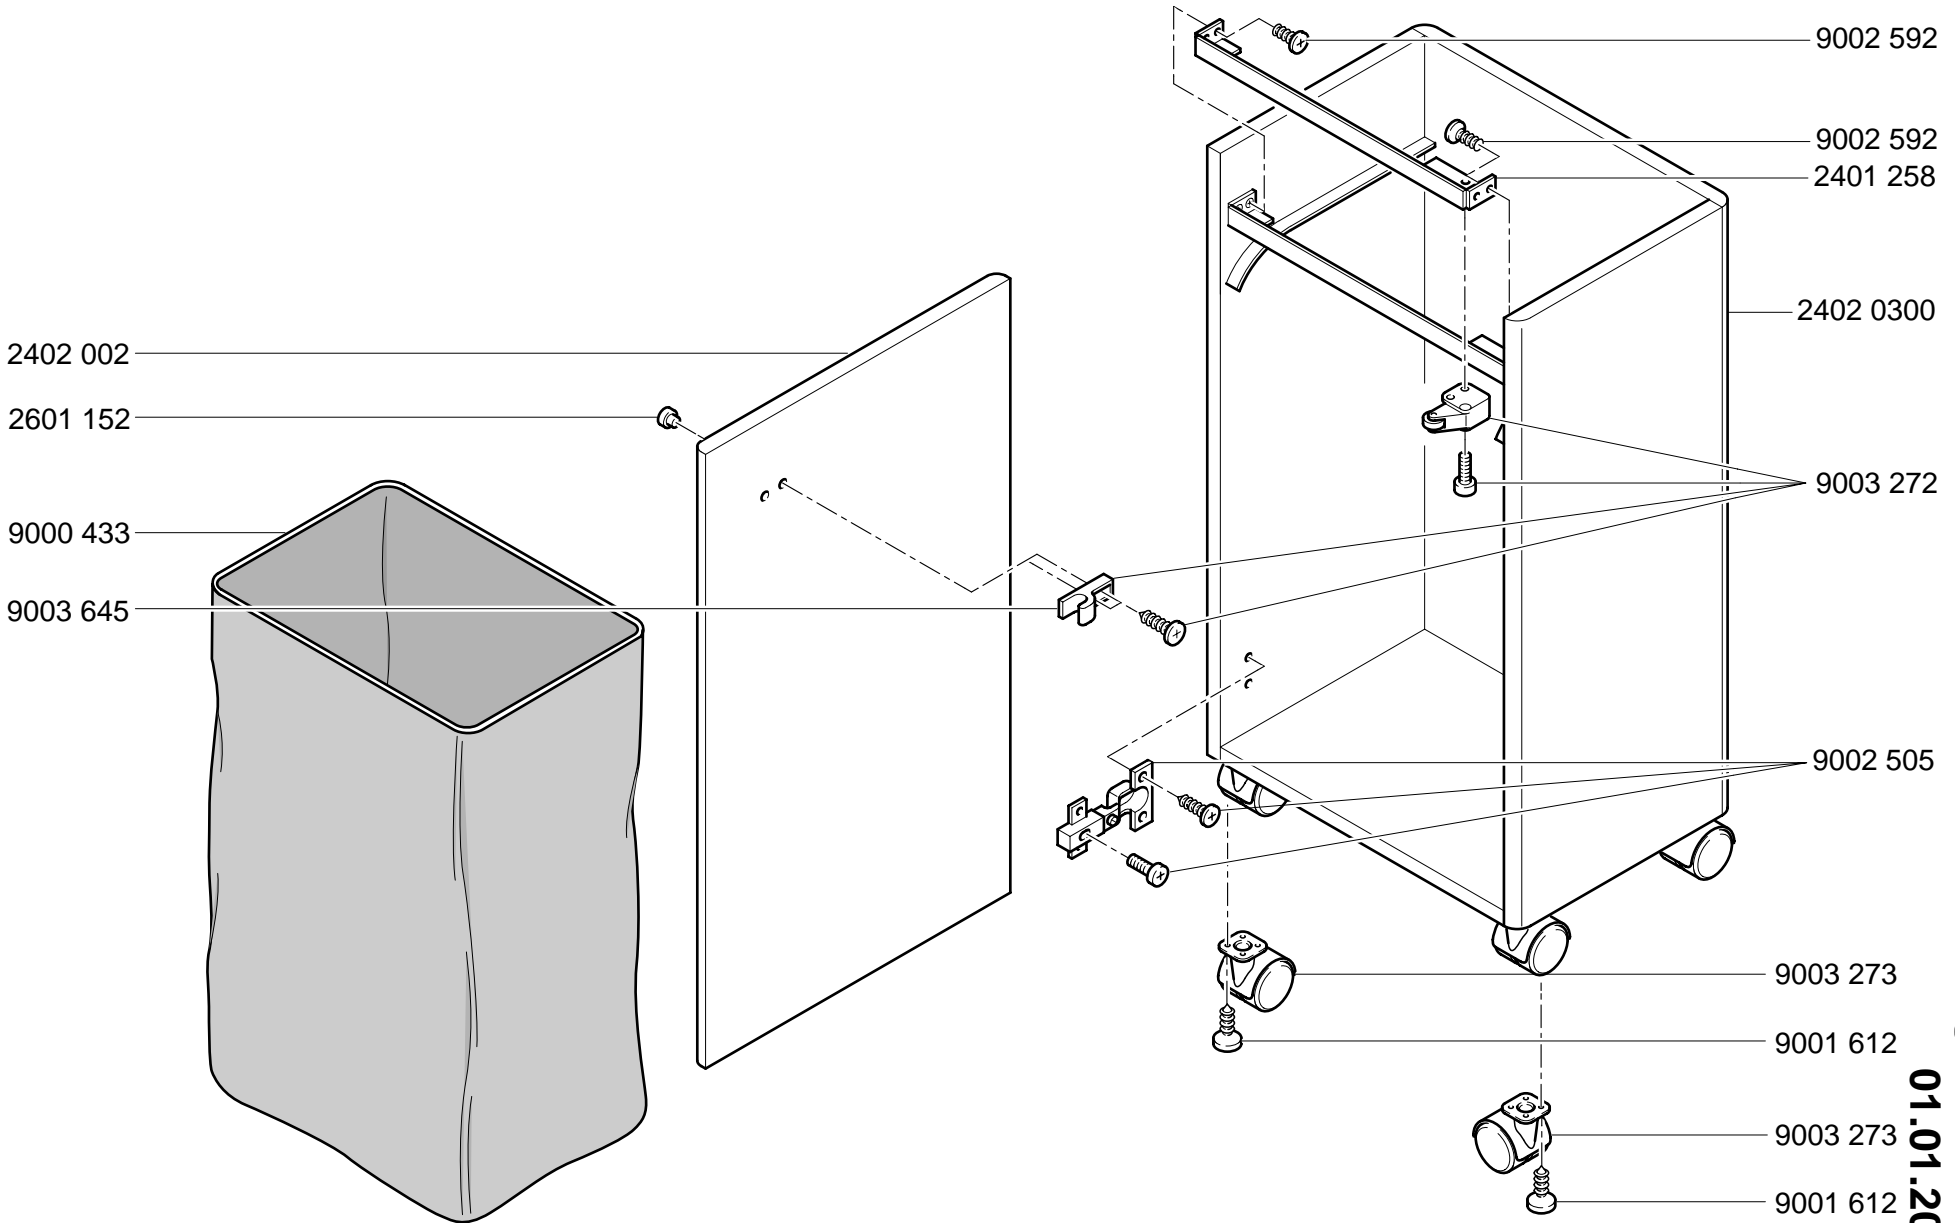

2401 016

2401 018

2000 054

9002 895

Mod. 2402 D
 CROSS / CUT
 2x15mm
 01.01.2002

CROSS / CUT
Mod. 2402 D
 2x15mm
 01.01.2002

CROSS / CUT
Mod. 2402 D
 2x15mm
 01.01.2002

CROSS / CUT
Mod. 2402 D
 2x15mm
 01.01.2002

Mod. 2402 D

01.01.2002

Lichtschränke
Photo Cell V11 V12
Cellule

Anschlußplan 2402 D CROSS/CUT
Diagramme de branchement 2402 D CROSS/CUT
Conecting diagram 2402 D CROSS/CUT

Netz
Power Supply
Branchement
au Secteur