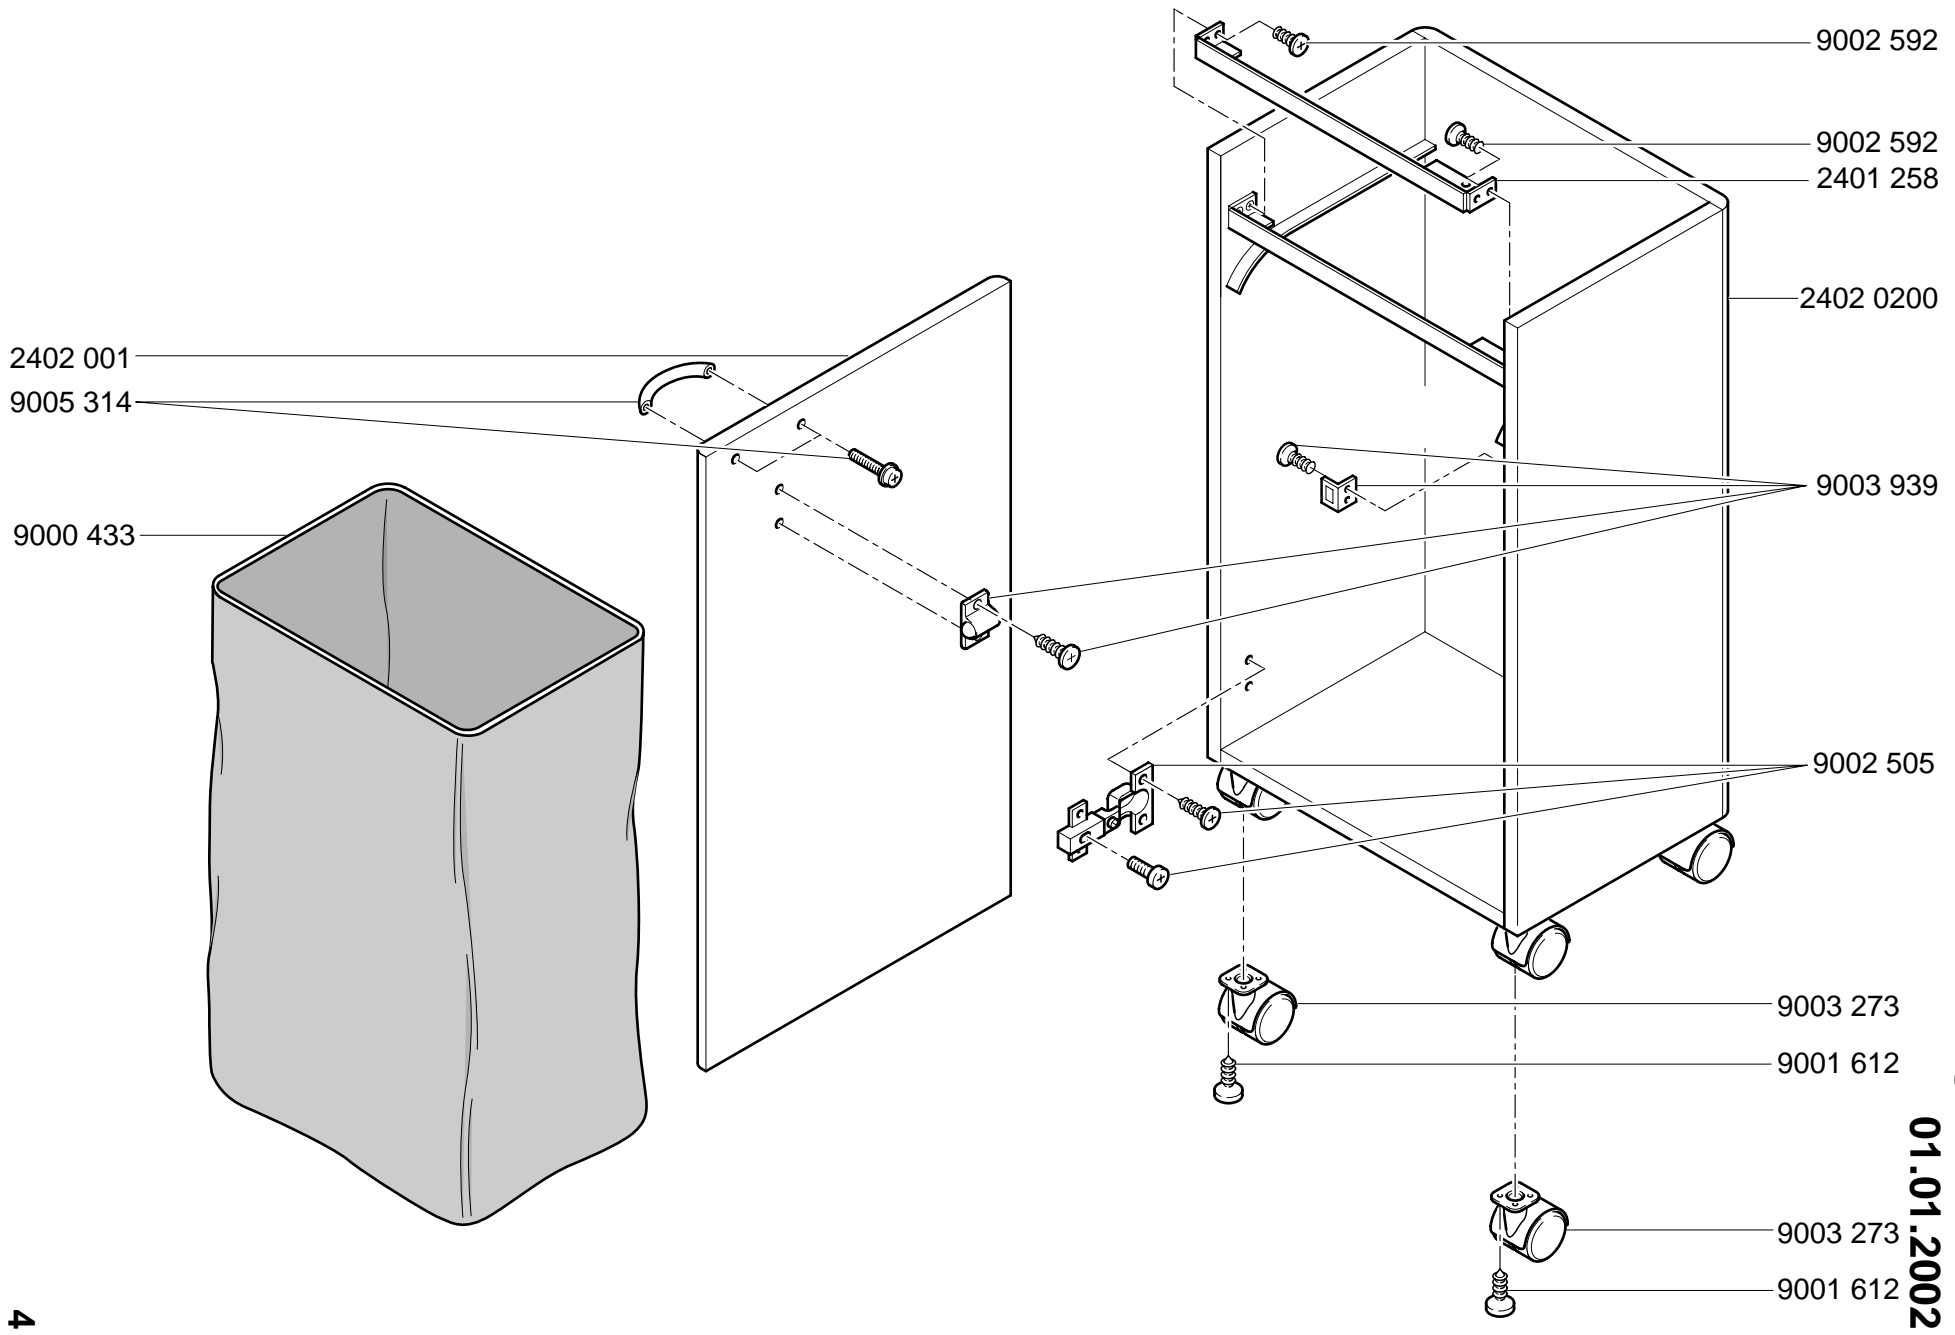

2401 016

2401 018

2000 054

9002 895

Mod. 2402 D
 CROSS / CUT
 2x15mm
 01.01.2002

CROSS / CUT
Mod. 2402 D
 2x15mm
 01.01.2002

CROSS / CUT
Mod. 2402 D
 2x15mm
 01.01.2002

CROSS / CUT
Mod. 2402 D
 2x15mm
 01.01.2002

Mod. 2402 D

01.01.2002

Lichtschränke
Photo Cell V11 V12
Cellule

Anschlußplan 2402 D CROSS/CUT
Diagramme de branchement 2402 D CROSS/CUT
Conecting diagram 2402 D CROSS/CUT

Netz
Power Supply
Branchement
au Secteur