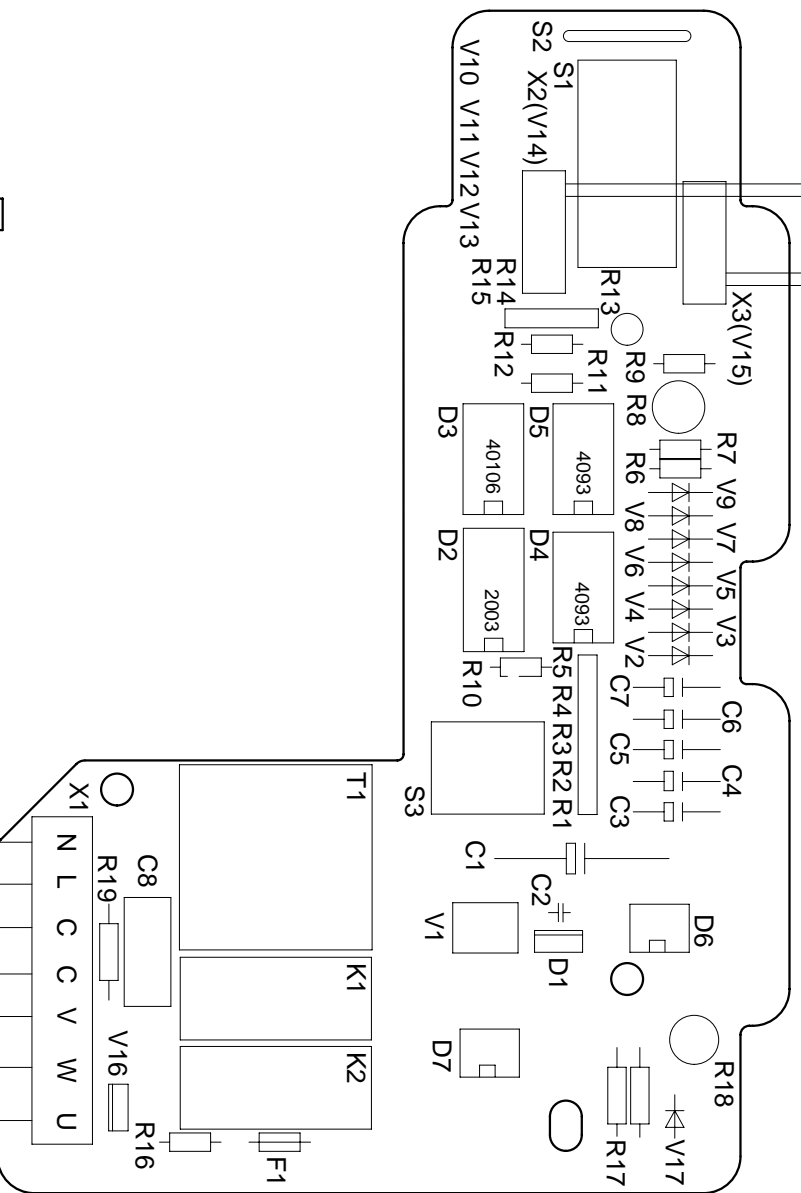

Mod.2402 D

01.01.2002

9003 567

2401 014

2401 008

2350 092

2401 017

2401 006

9002 895

2401 005

2401 230/220-240V
2401 115/115V

9001 915

3801 058

9003 056

9002 821

2401 048

2401 016

2401 018

2000 054

9002 895

Mod. 2402 D
 CROSS / CUT
 2x15mm
 01.01.2002

CROSS / CUT
Mod. 2402 D
 2x15mm
 01.01.2002

CROSS / CUT
Mod. 2402 D
 2x15mm
 01.01.2002

CROSS / CUT
Mod. 2402 D
 2x15mm
 01.01.2002

Mod. 2402 D

01.01.2002

Lichtschränke
Photo Cell V11 V12
Cellule

Anschlußplan 2402 D CROSS/CUT
Diagramme de branchement 2402 D CROSS/CUT
Conecting diagram 2402 D CROSS/CUT

Netz
Power Supply
Branchement
au Secteur