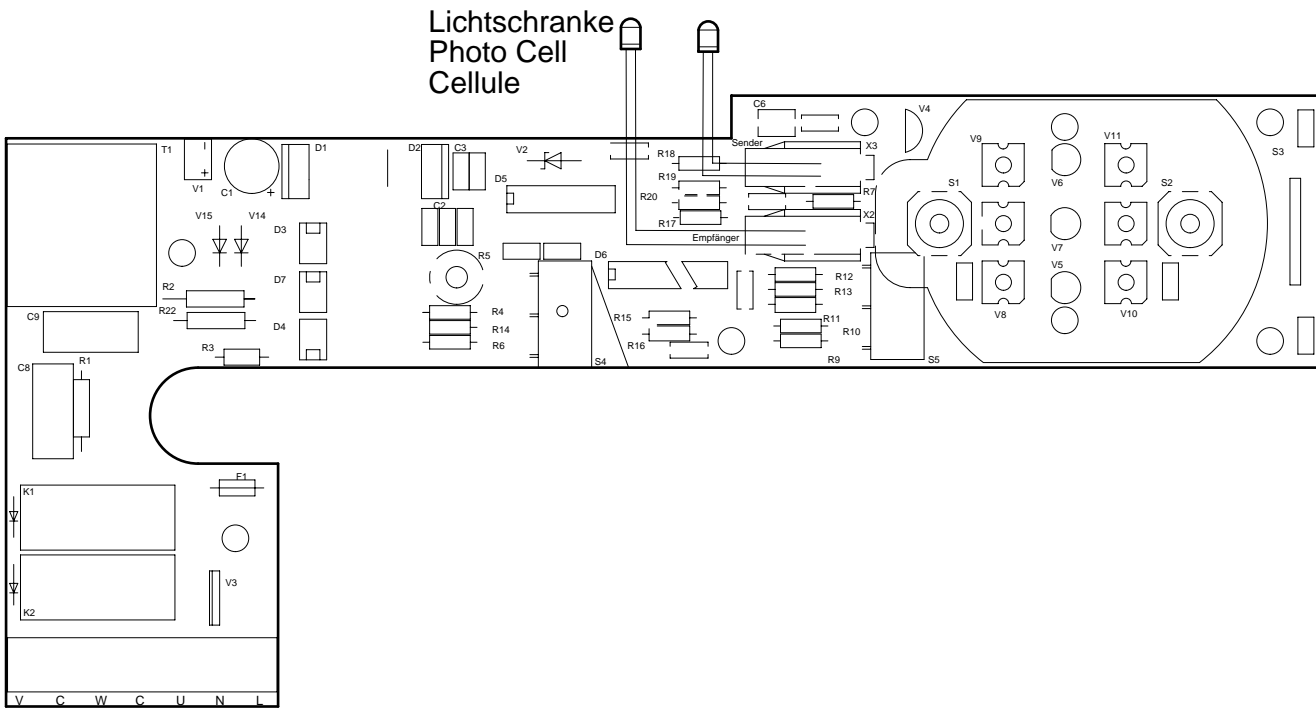

CROSS / CUT 2x15mm Mod. 2403 A

01.11.2006

CROSS / CUT
Mod. 2403 A
 2x15mm
 01.11.2006

CROSS / CUT
Mod. 2403 A
 01.11.2006
 2x15mm

CROSS / CUT 2x15mm Mod. 2403 A

01.11.2006

Anschlußplan 2403 A
 Diagramme de branchement 2403 A
 Connecting diagram 2403 A

Lichtschanke
 Photo Cell
 Cellule

Netz
 Power Supply
 Branchement
 au Secteur

Kondensator
 Capacitor
 Condensateur

blau
 schwarz
 braun

Motor
 Motor
 Moteur

Mod. 2403 A

CROSS / CUT 2x15mm
01.11.2006

Stromlaufplan 2403 A
 schema de circuit électrique 2403 A
 wiring diagram 2403 A