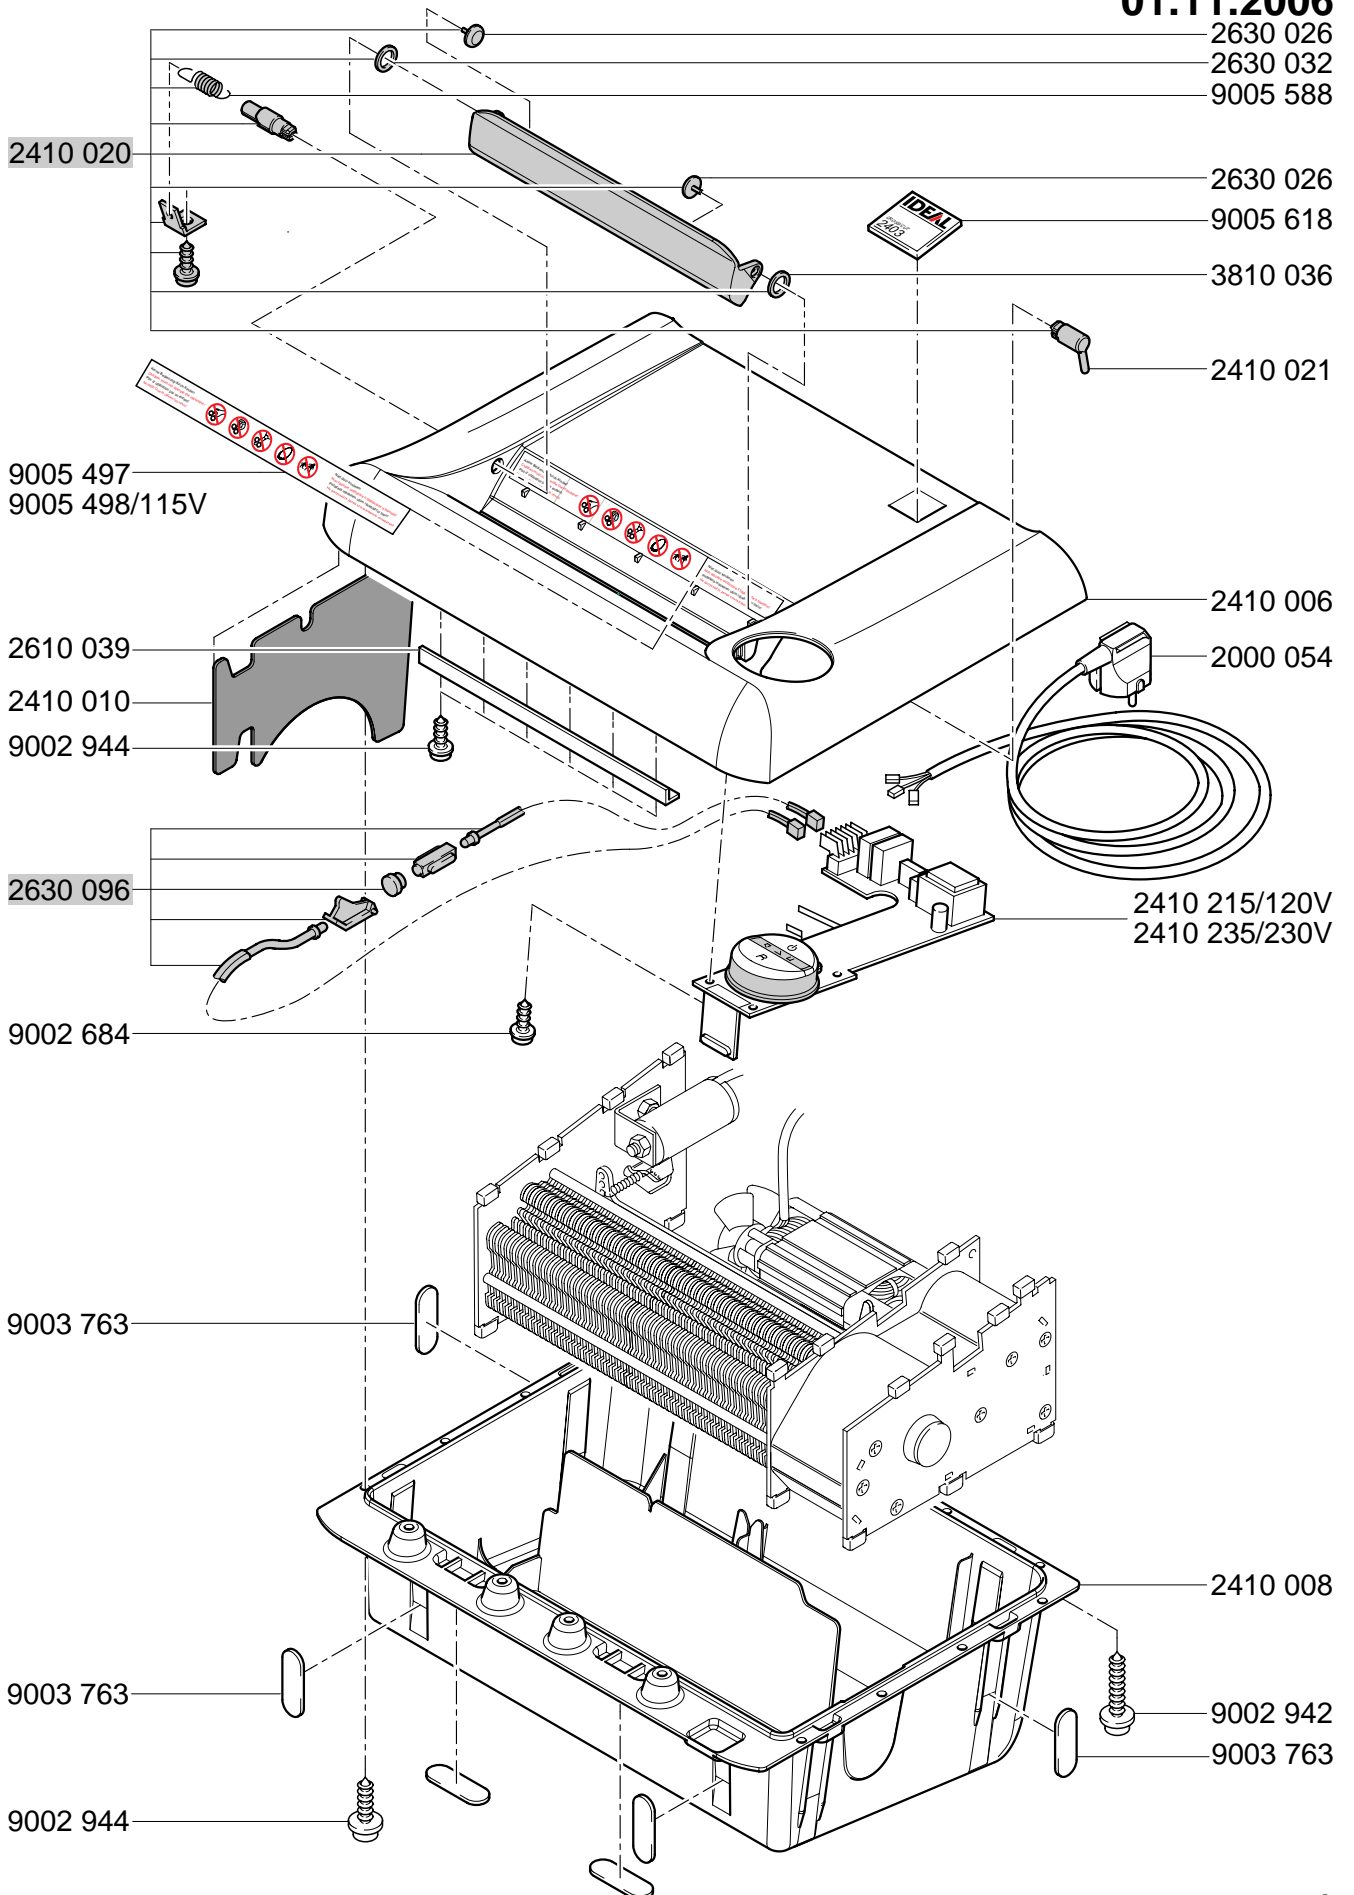

CROSS / CUT 2x15mm Mod. 2403 A

01.11.2006

CROSS / CUT
Mod. 2403 A
 2x15mm
 01.11.2006

CROSS / CUT
Mod. 2403 A
 01.11.2006
 2x15mm

CROSS / CUT 2x15mm Mod. 2403 A

01.11.2006

Anschlußplan 2403 A
 Diagramme de branchement 2403 A
 Connecting diagram 2403 A

Lichtschanke
 Photo Cell
 Cellule

Netz
 Power Supply
 Branchement
 au Secteur

Kondensator
 Capacitor
 Condensateur

blau
 schwarz
 braun

Motor
 Motor
 Moteur

Mod. 2403 A

CROSS / CUT 2x15mm
01.11.2006

Stromlaufplan 2403 A
 schema de circuit électrique 2403 A
 wiring diagram 2403 A