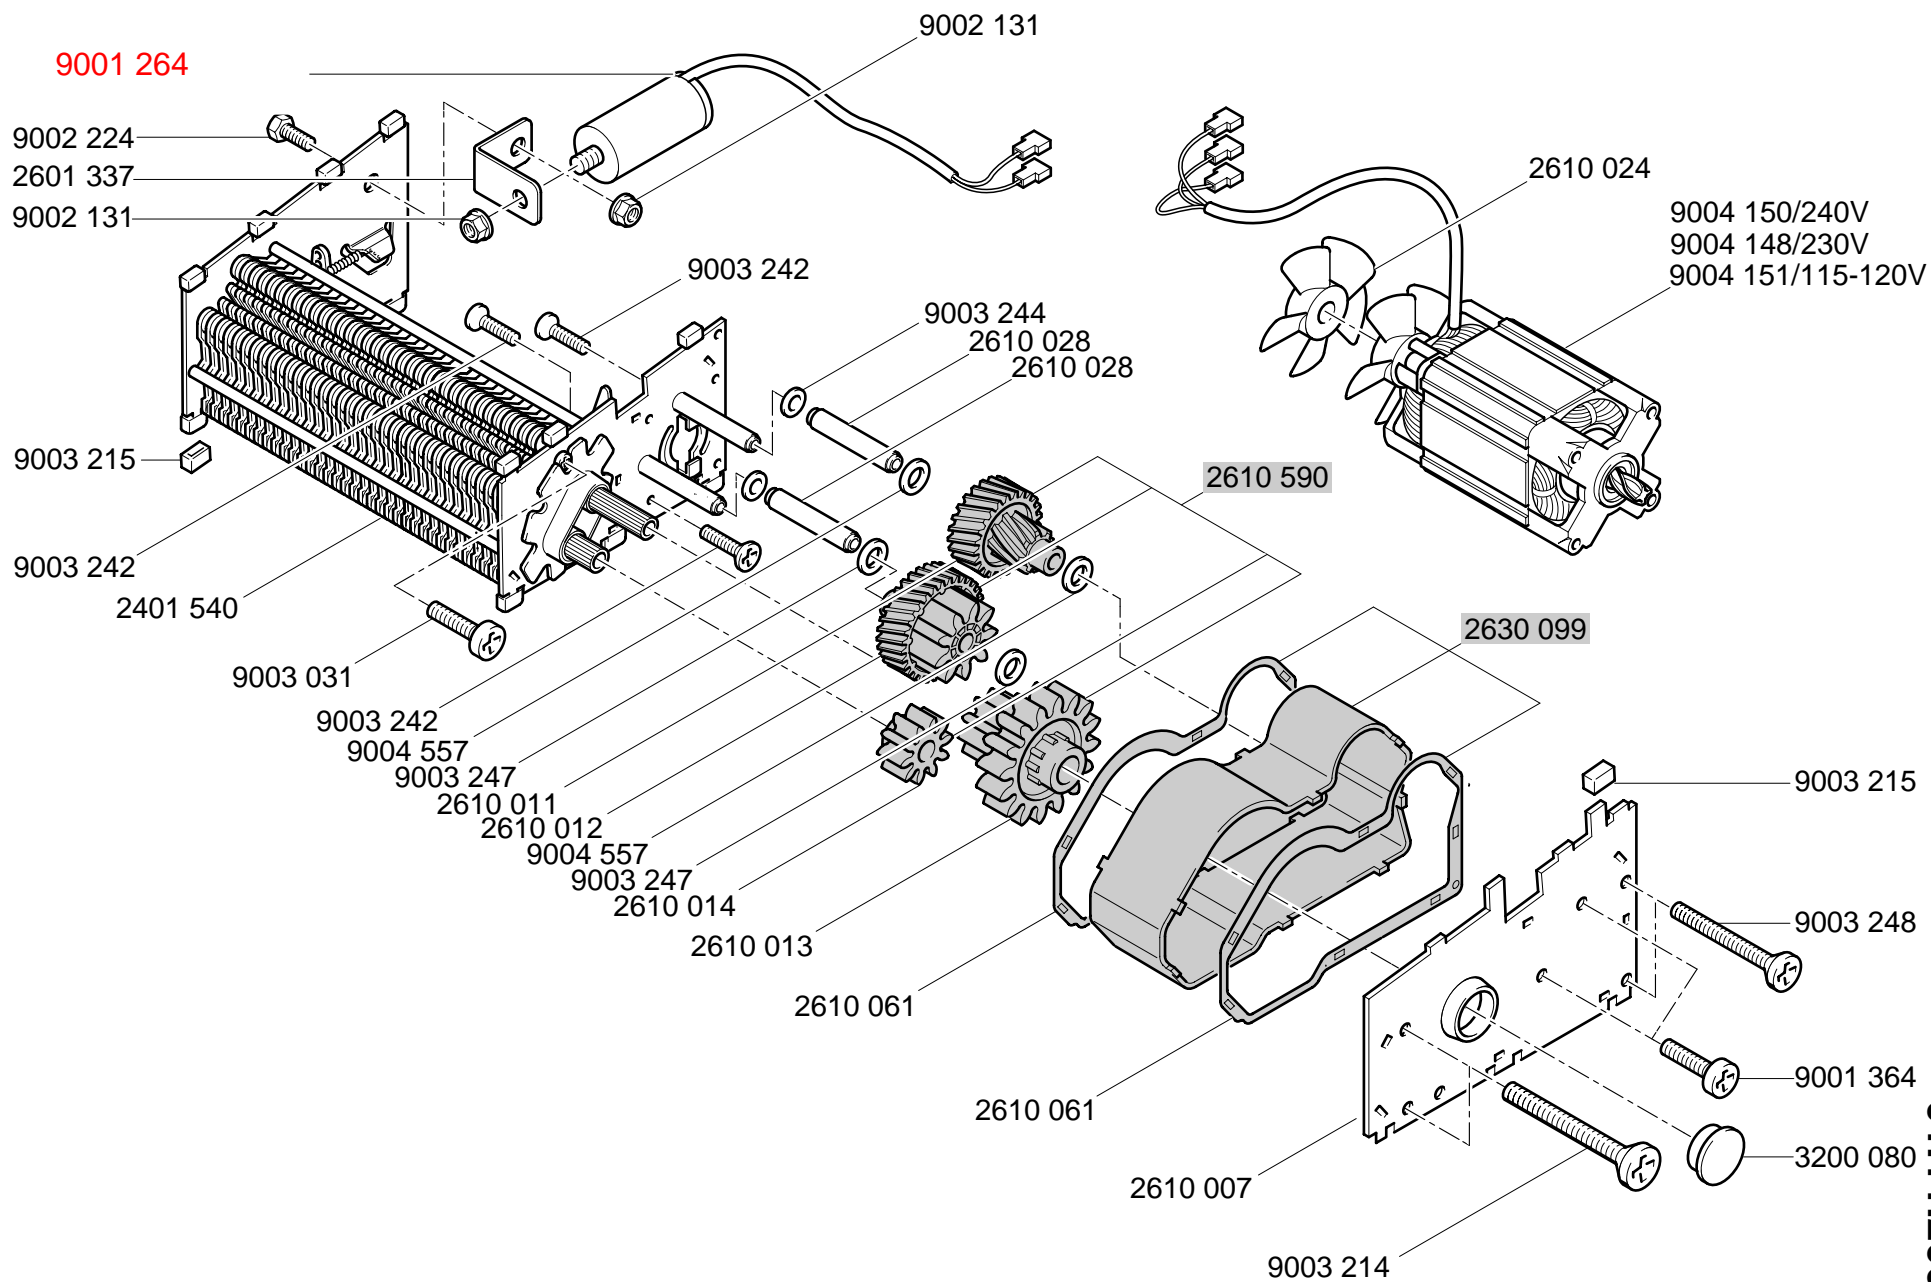

CROSS / CUT 2x15mm Mod. 2403 A

01.11.2006

CROSS / CUT
Mod. 2403 A
 2x15mm
 01.11.2006

CROSS / CUT
Mod. 2403 A
 01.11.2006
 2x15mm

CROSS / CUT 2x15mm Mod. 2403 A

01.11.2006

Anschlußplan 2403 A
 Diagramme de branchement 2403 A
 Connecting diagram 2403 A

Lichtschanke
 Photo Cell
 Cellule

Netz
 Power Supply
 Branchement
 au Secteur

Kondensator
 Capacitor
 Condensateur

blau
 schwarz
 braun

Motor
 Motor
 Moteur

Mod. 2403 A

CROSS / CUT 2x15mm
01.11.2006

Stromlaufplan 2403 A
 schema de circuit électrique 2403 A
 wiring diagram 2403 A