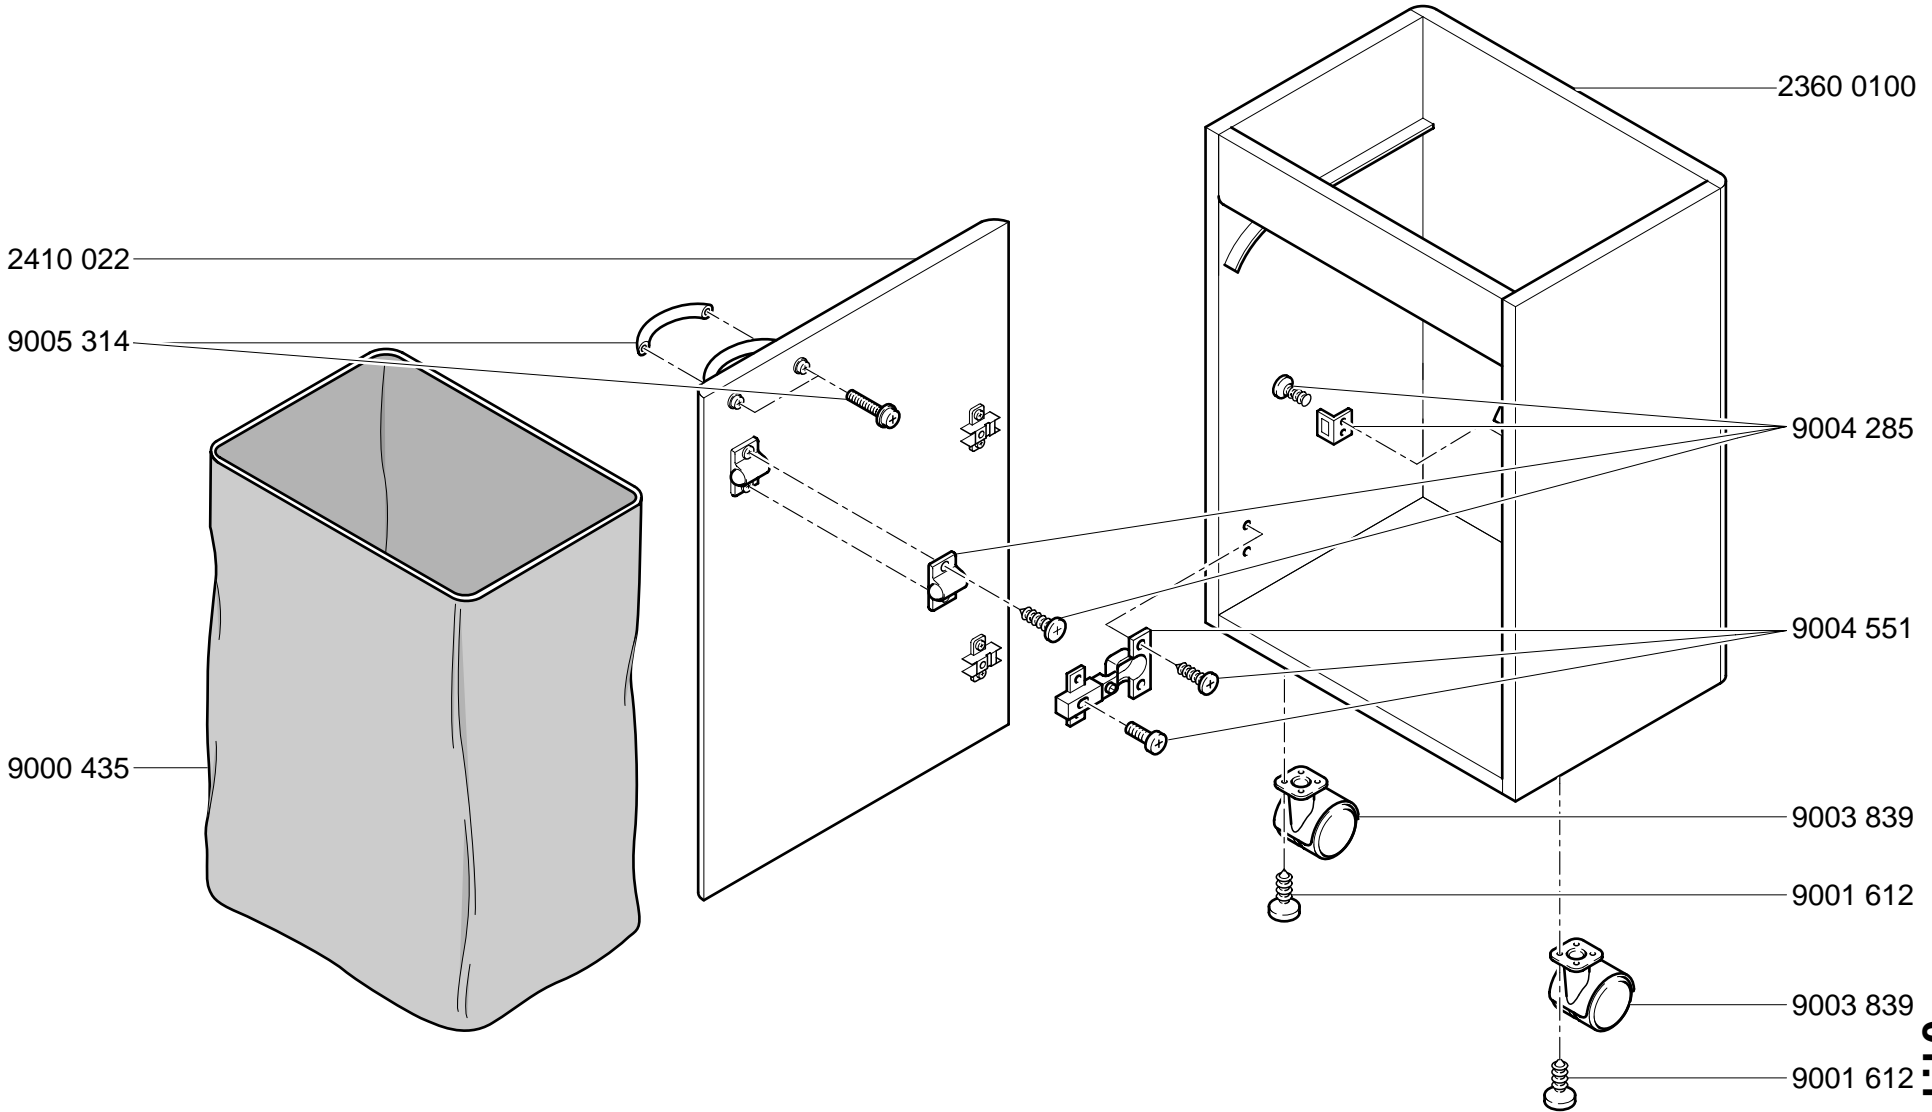

CROSS / CUT 2x15mm Mod. 2403 A

01.11.2006

CROSS / CUT
Mod. 2403 A
 2x15mm
 01.11.2006

CROSS / CUT
Mod. 2403 A
 01.11.2006
 2x15mm

CROSS / CUT 2x15mm Mod. 2403 A

01.11.2006

Anschlußplan 2403 A
 Diagramme de branchement 2403 A
 Connecting diagram 2403 A

Lichtschanke
 Photo Cell
 Cellule

Netz
 Power Supply
 Branchement
 au Secteur

Kondensator
 Capacitor
 Condensateur

blau
 schwarz
 braun

Motor
 Motor
 Moteur

Mod. 2403 A

CROSS / CUT 2x15mm
01.11.2006

Stromlaufplan 2403 A
 schema de circuit électrique 2403 A
 wiring diagram 2403 A