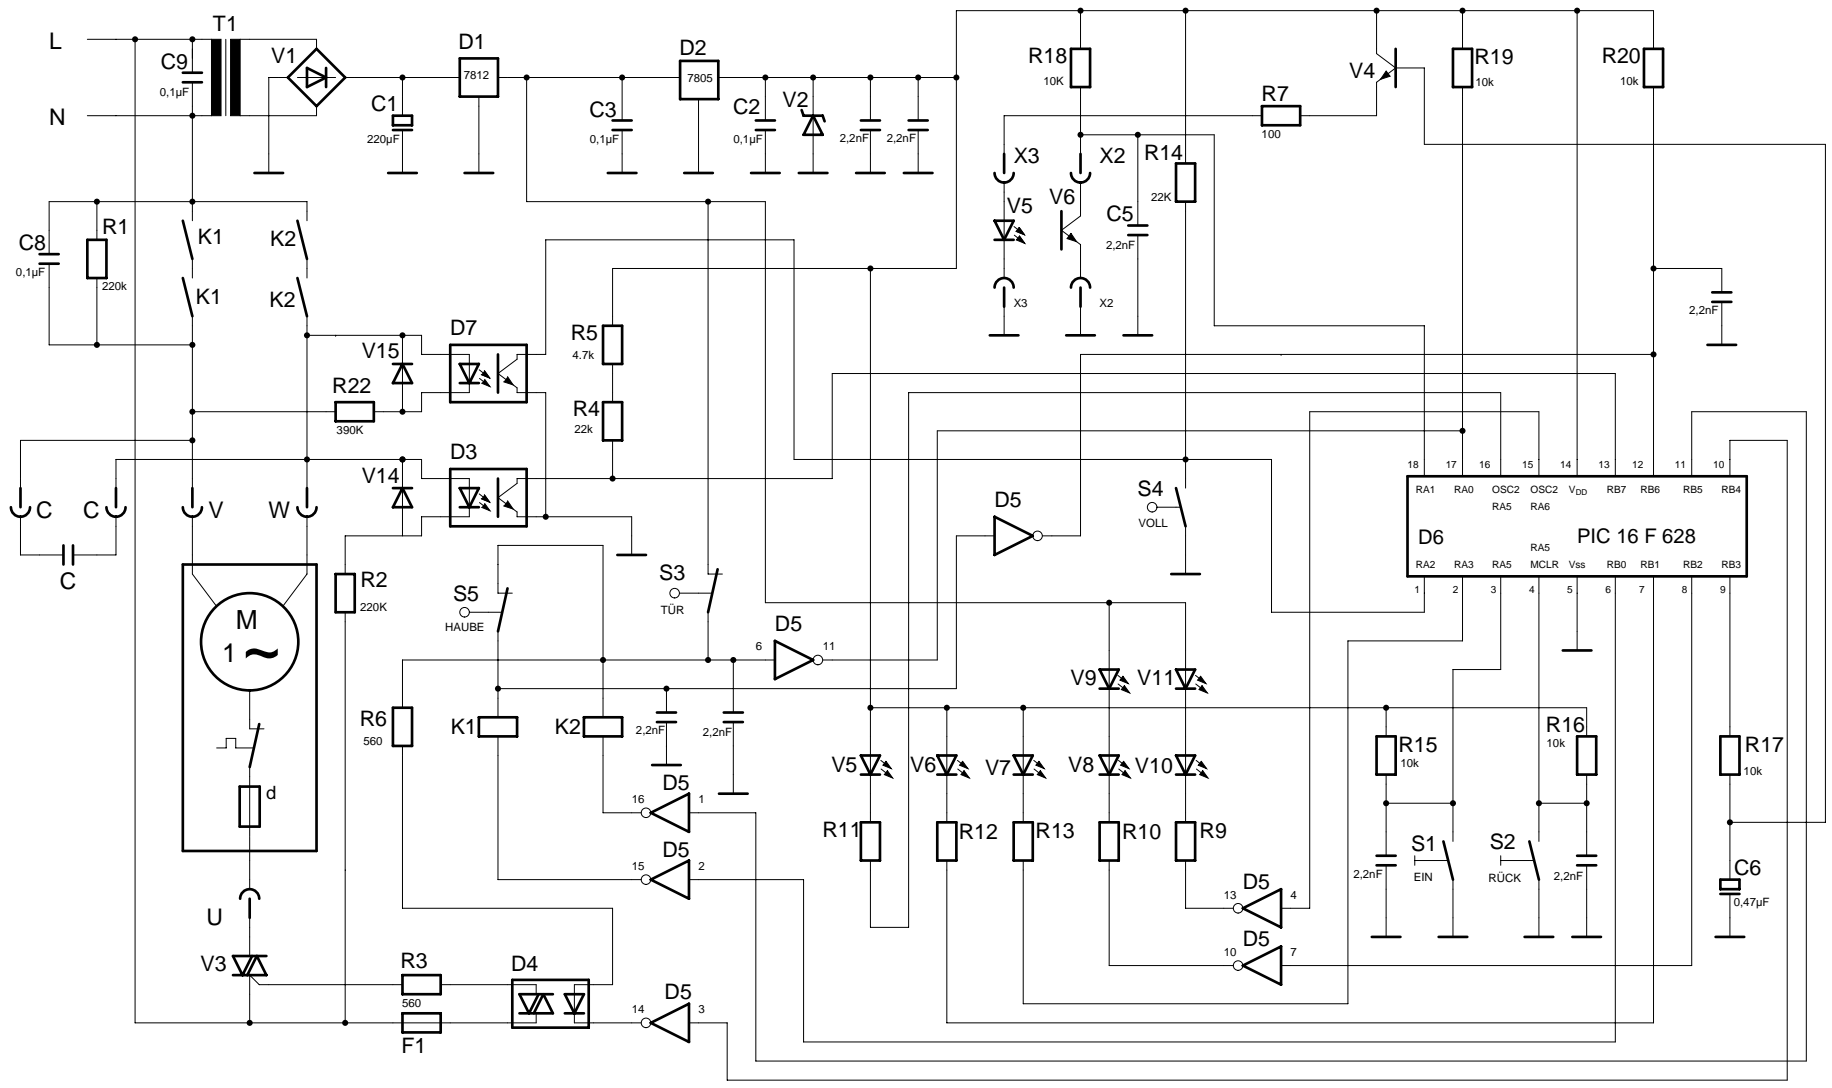

CROSS / CUT 2x15mm Mod. 2403 A

01.11.2006

CROSS / CUT
Mod. 2403 A
 2x15mm
 01.11.2006

CROSS / CUT
Mod. 2403 A
 01.11.2006
 2x15mm

CROSS / CUT 2x15mm Mod. 2403 A

01.11.2006

Anschlußplan 2403 A
 Diagramme de branchement 2403 A
 Connecting diagram 2403 A

Lichtschanke
 Photo Cell
 Cellule

Netz
 Power Supply
 Branchement
 au Secteur

Kondensator
 Capacitor
 Condensateur

blau
 schwarz
 braun

Motor
 Motor
 Moteur

Mod. 2403 A

CROSS / CUT 2x15mm
01.11.2006

Stromlaufplan 2403 A
 schema de circuit électrique 2403 A
 wiring diagram 2403 A