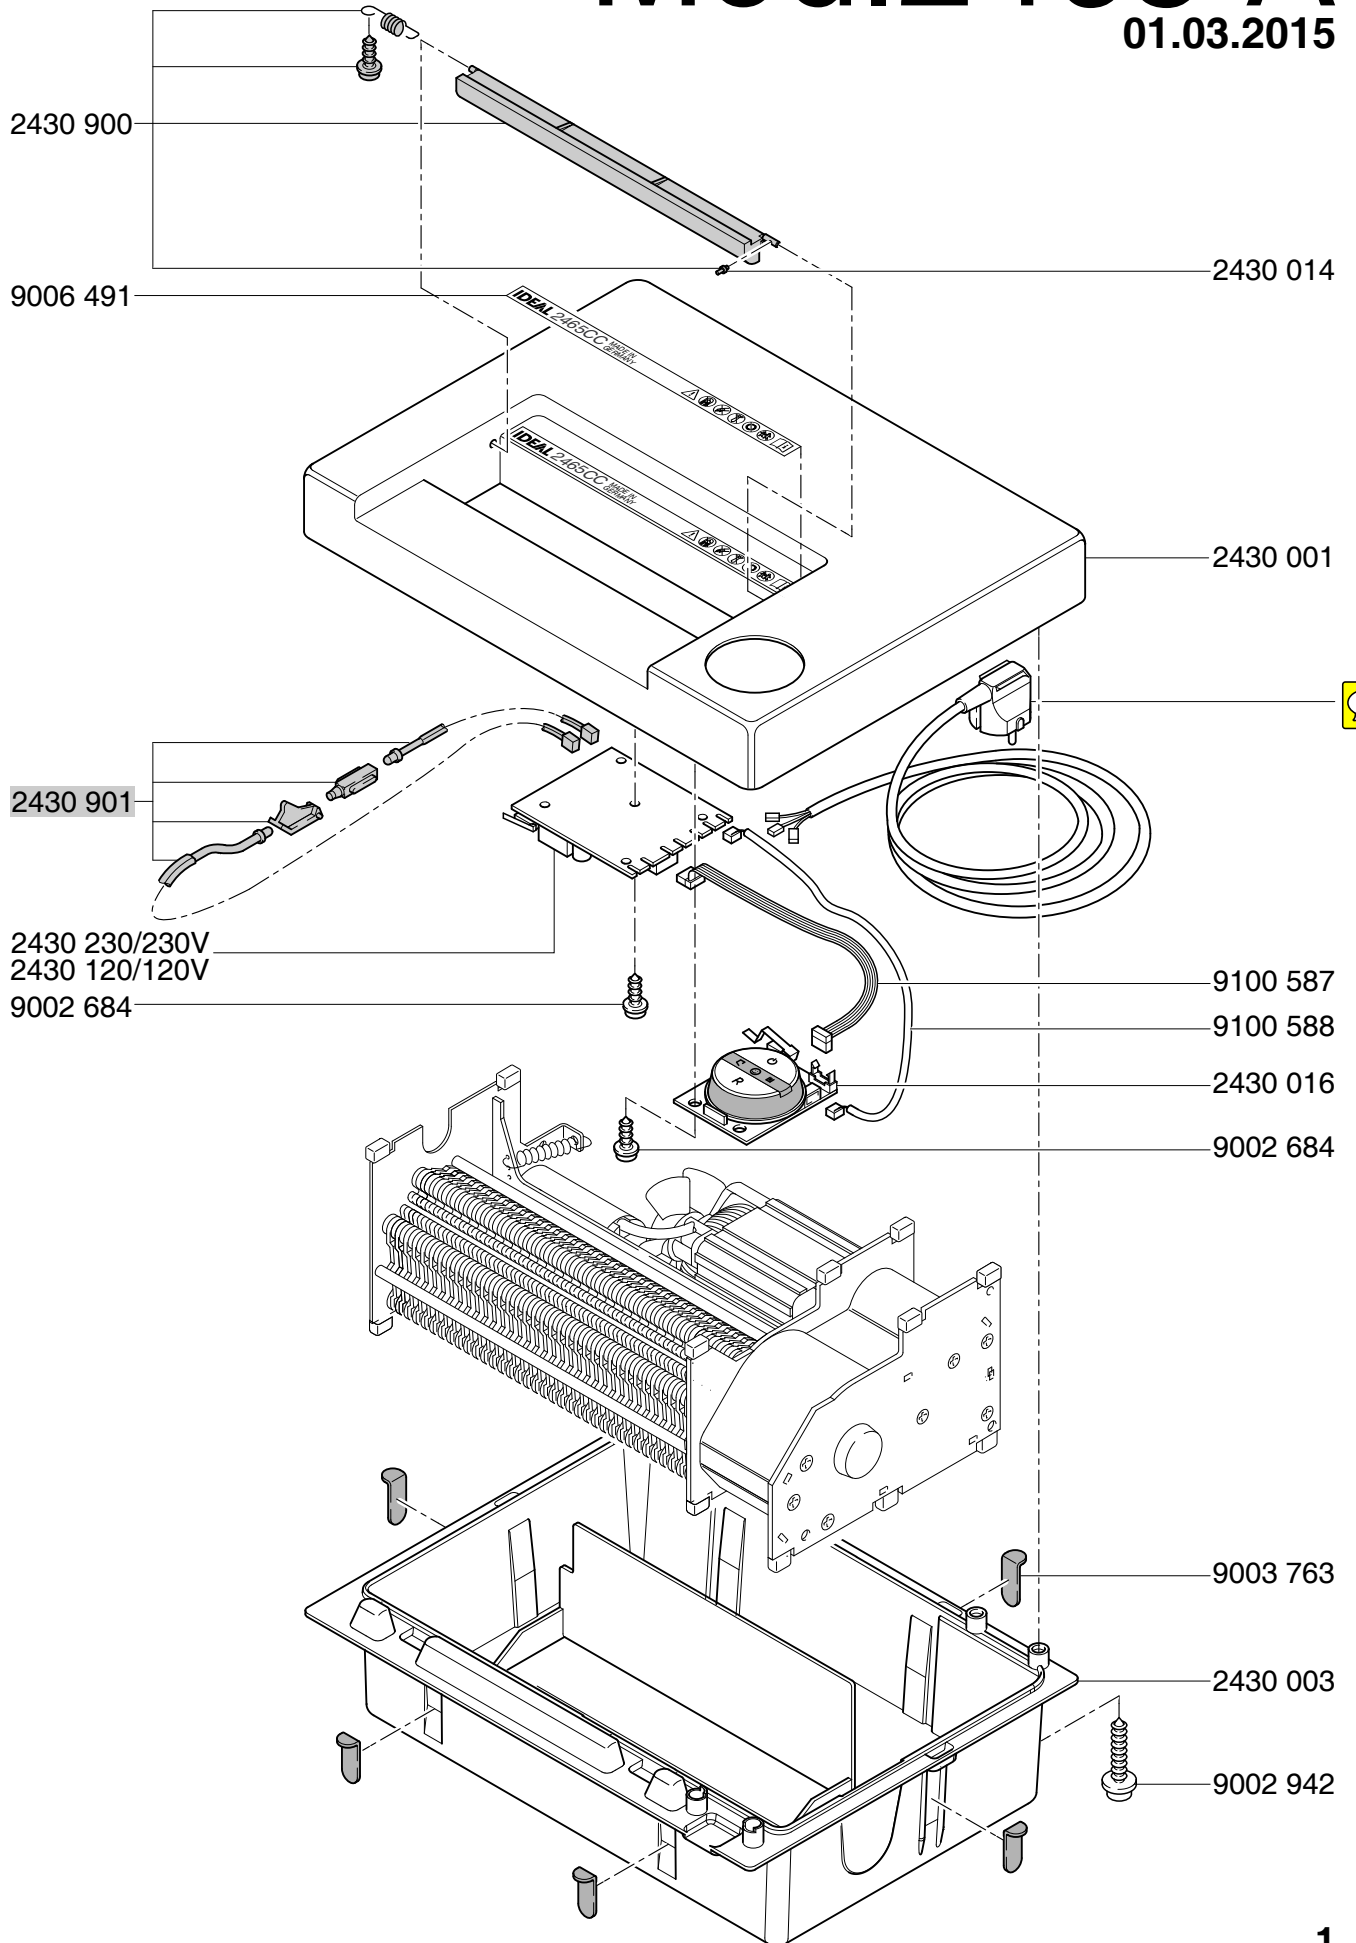

CROSS / CUT 2x15mm
Mod.2465 A
01.03.2015

CROSS / CUT
Mod. 2465 A
 2x15mm
 01.03.2015

CROSS / CUT
Mod. 2465 A
 2x15mm
 01.03.2015

Mod. 2465 A
 CROSS / CUT
 2x15mm
 01.03.2015

CROSS / CUT 2x15mm Mod. 2465 A

01.03.2015

Anschlußplan 2465 A
Diagramme de branchement 2465 A
Conecting diagram 2465 A