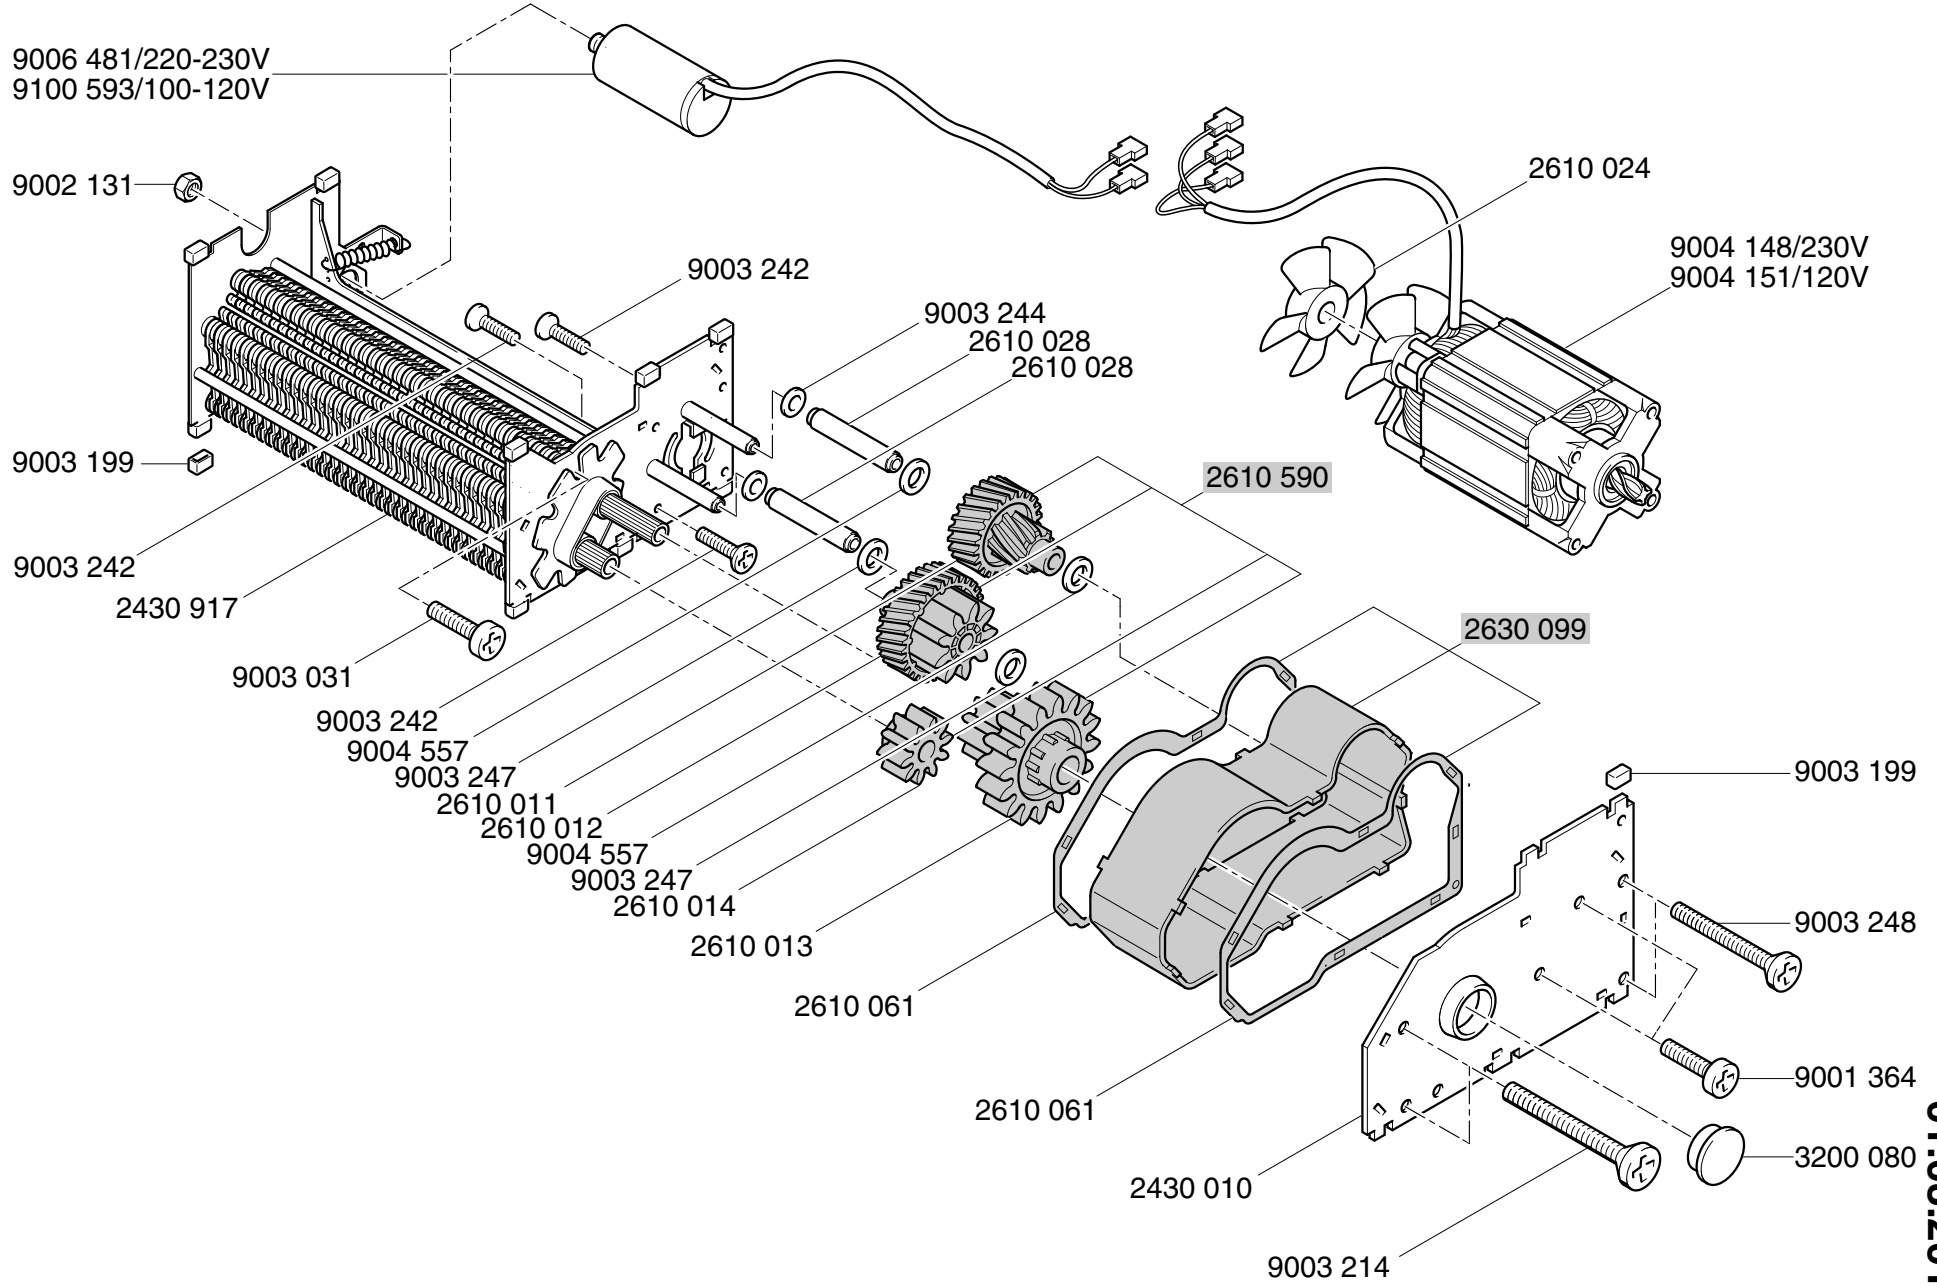

CROSS / CUT 2x15mm
Mod.2465 A
01.03.2015

CROSS / CUT
Mod. 2465 A
 2x15mm
 01.03.2015

CROSS / CUT
Mod. 2465 A
 2x15mm
 01.03.2015

Mod. 2465 A
 CROSS / CUT
 2x15mm
 01.03.2015

CROSS / CUT 2x15mm Mod. 2465 A

01.03.2015

Anschlußplan 2465 A
Diagramme de branchement 2465 A
Conecting diagram 2465 A