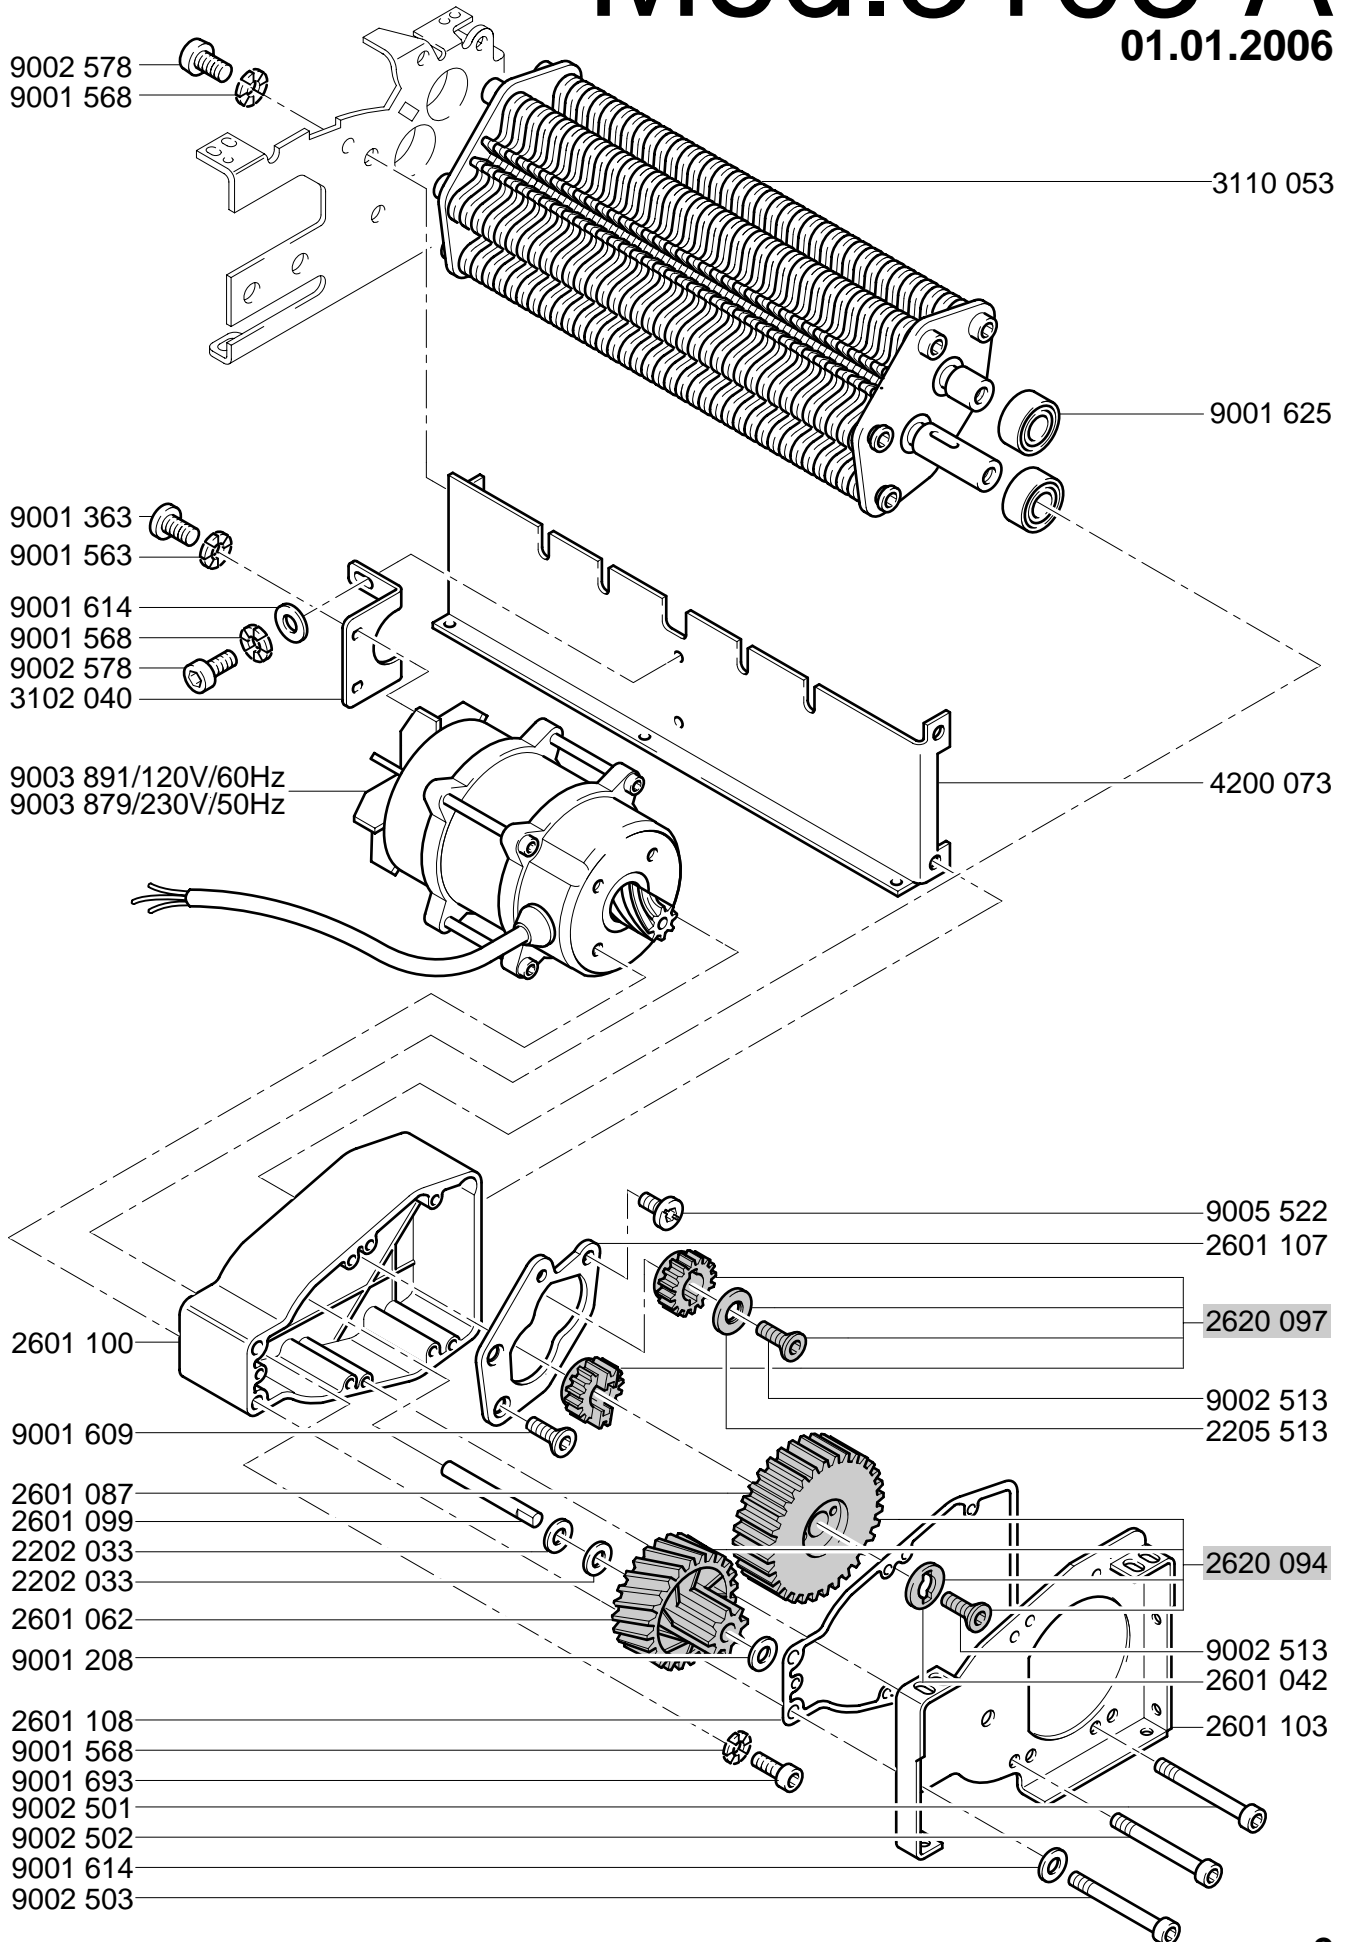

Mod.3103 A

01.01.2006

Mod.3103 A

01.01.2006

CROSS / CUT
Mod. 3103 A
 2x15mm
 01.01.2006

CROSS / CUT
Mod. 3103 A
 2x15mm
 01.01.2006

Stromlaufplan 3103 A
 schema de
 circuit électrique 3103 A
 wiring diagram 3103 A

CROSS / CUT
Mod. 3103 A
 2x15mm
 01.01.2006