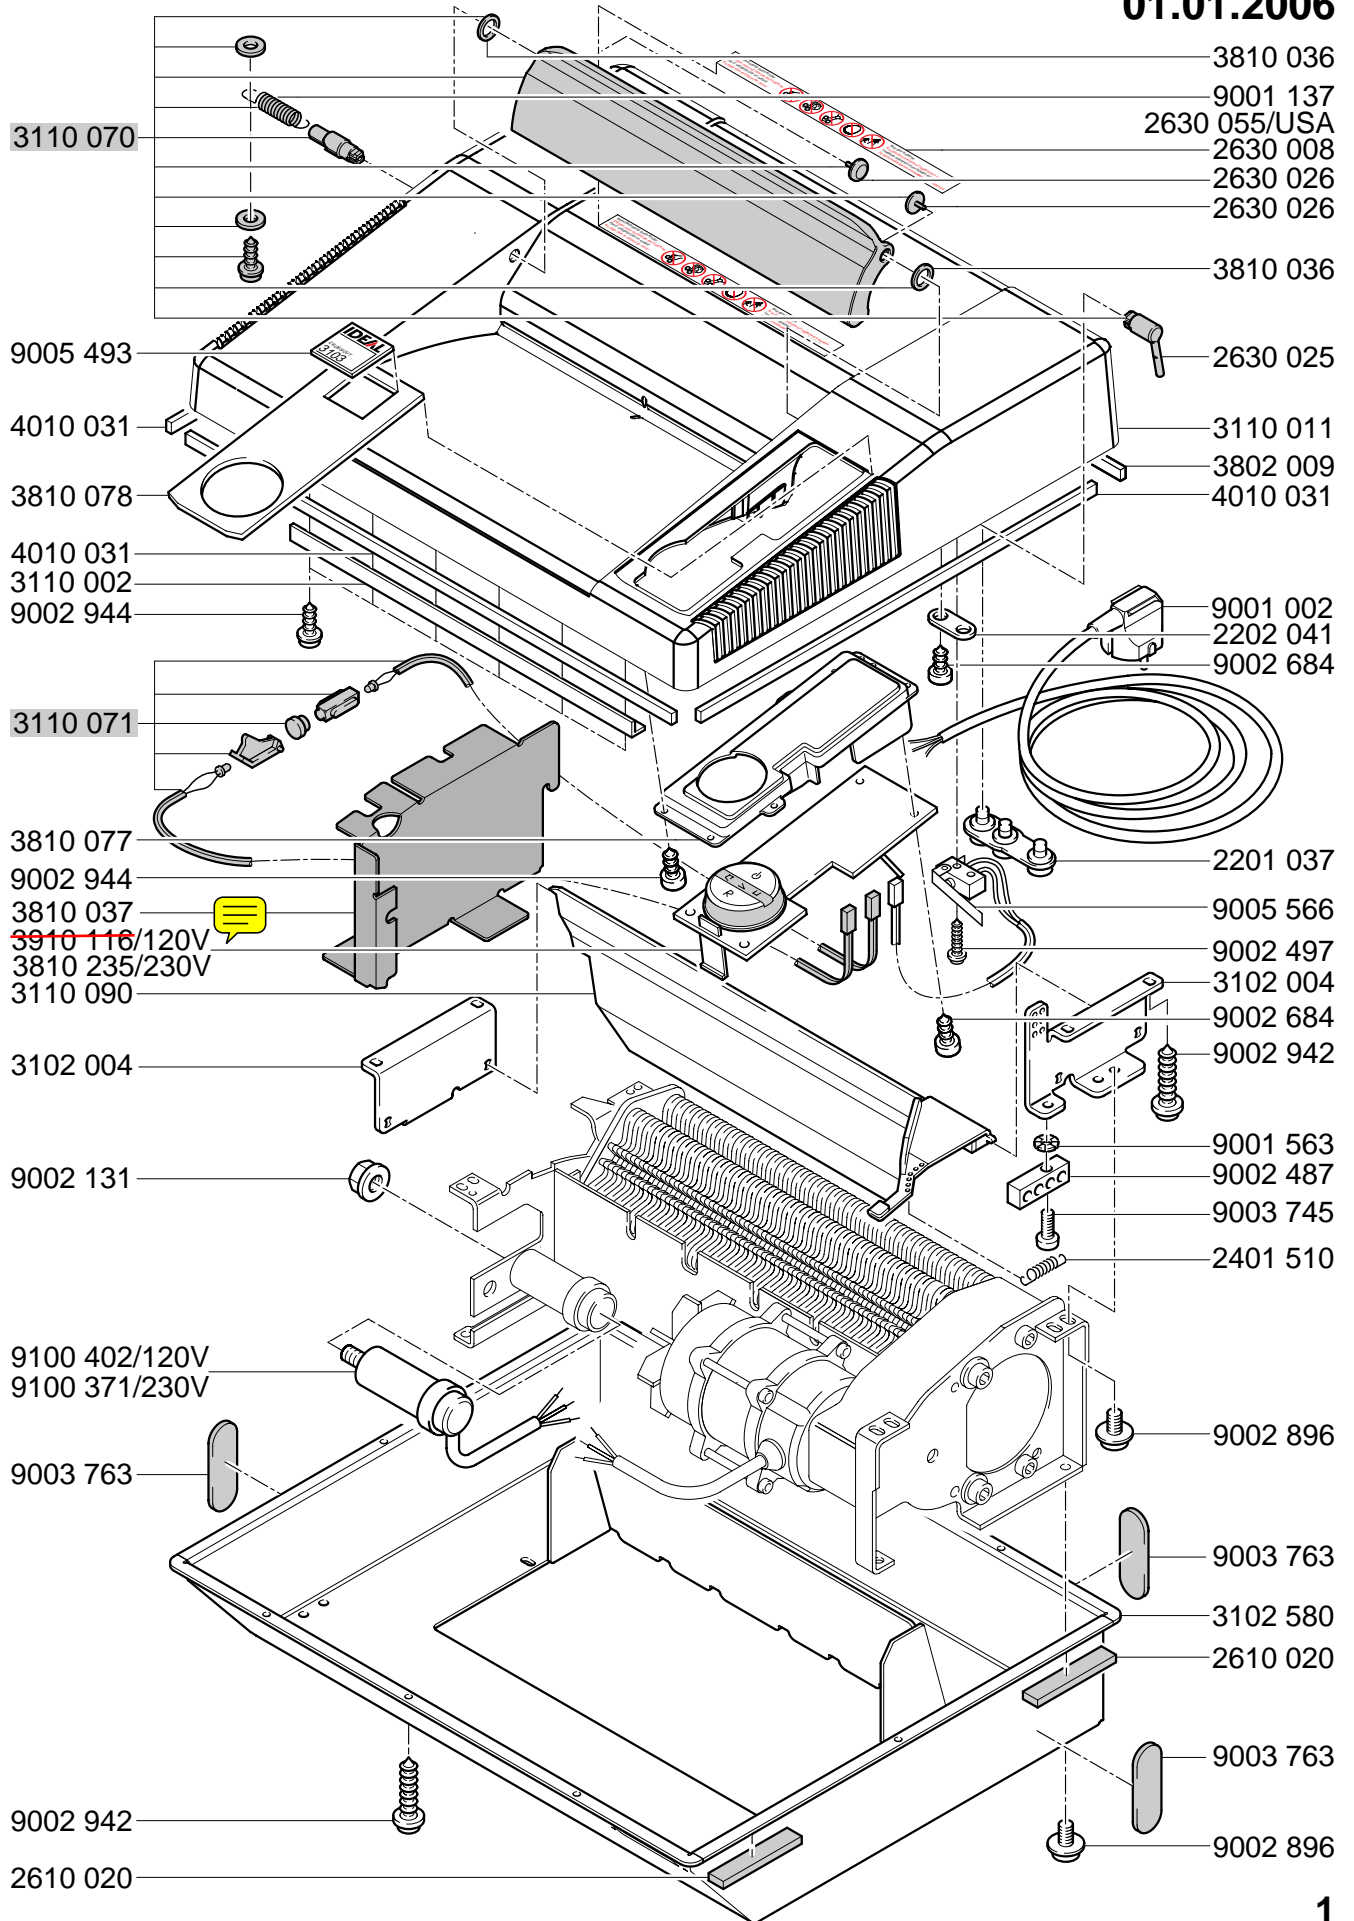

Mod.3103 A

01.01.2006

Mod.3103 A

01.01.2006

CROSS / CUT
Mod. 3103 A
 2x15mm
 01.01.2006

CROSS / CUT
Mod. 3103 A
 2x15mm
 01.01.2006

Stromlaufplan 3103 A
 schema de
 circuit électrique 3103 A
 wiring diagram 3103 A

CROSS / CUT
Mod. 3103 A
 2x15mm
 01.01.2006