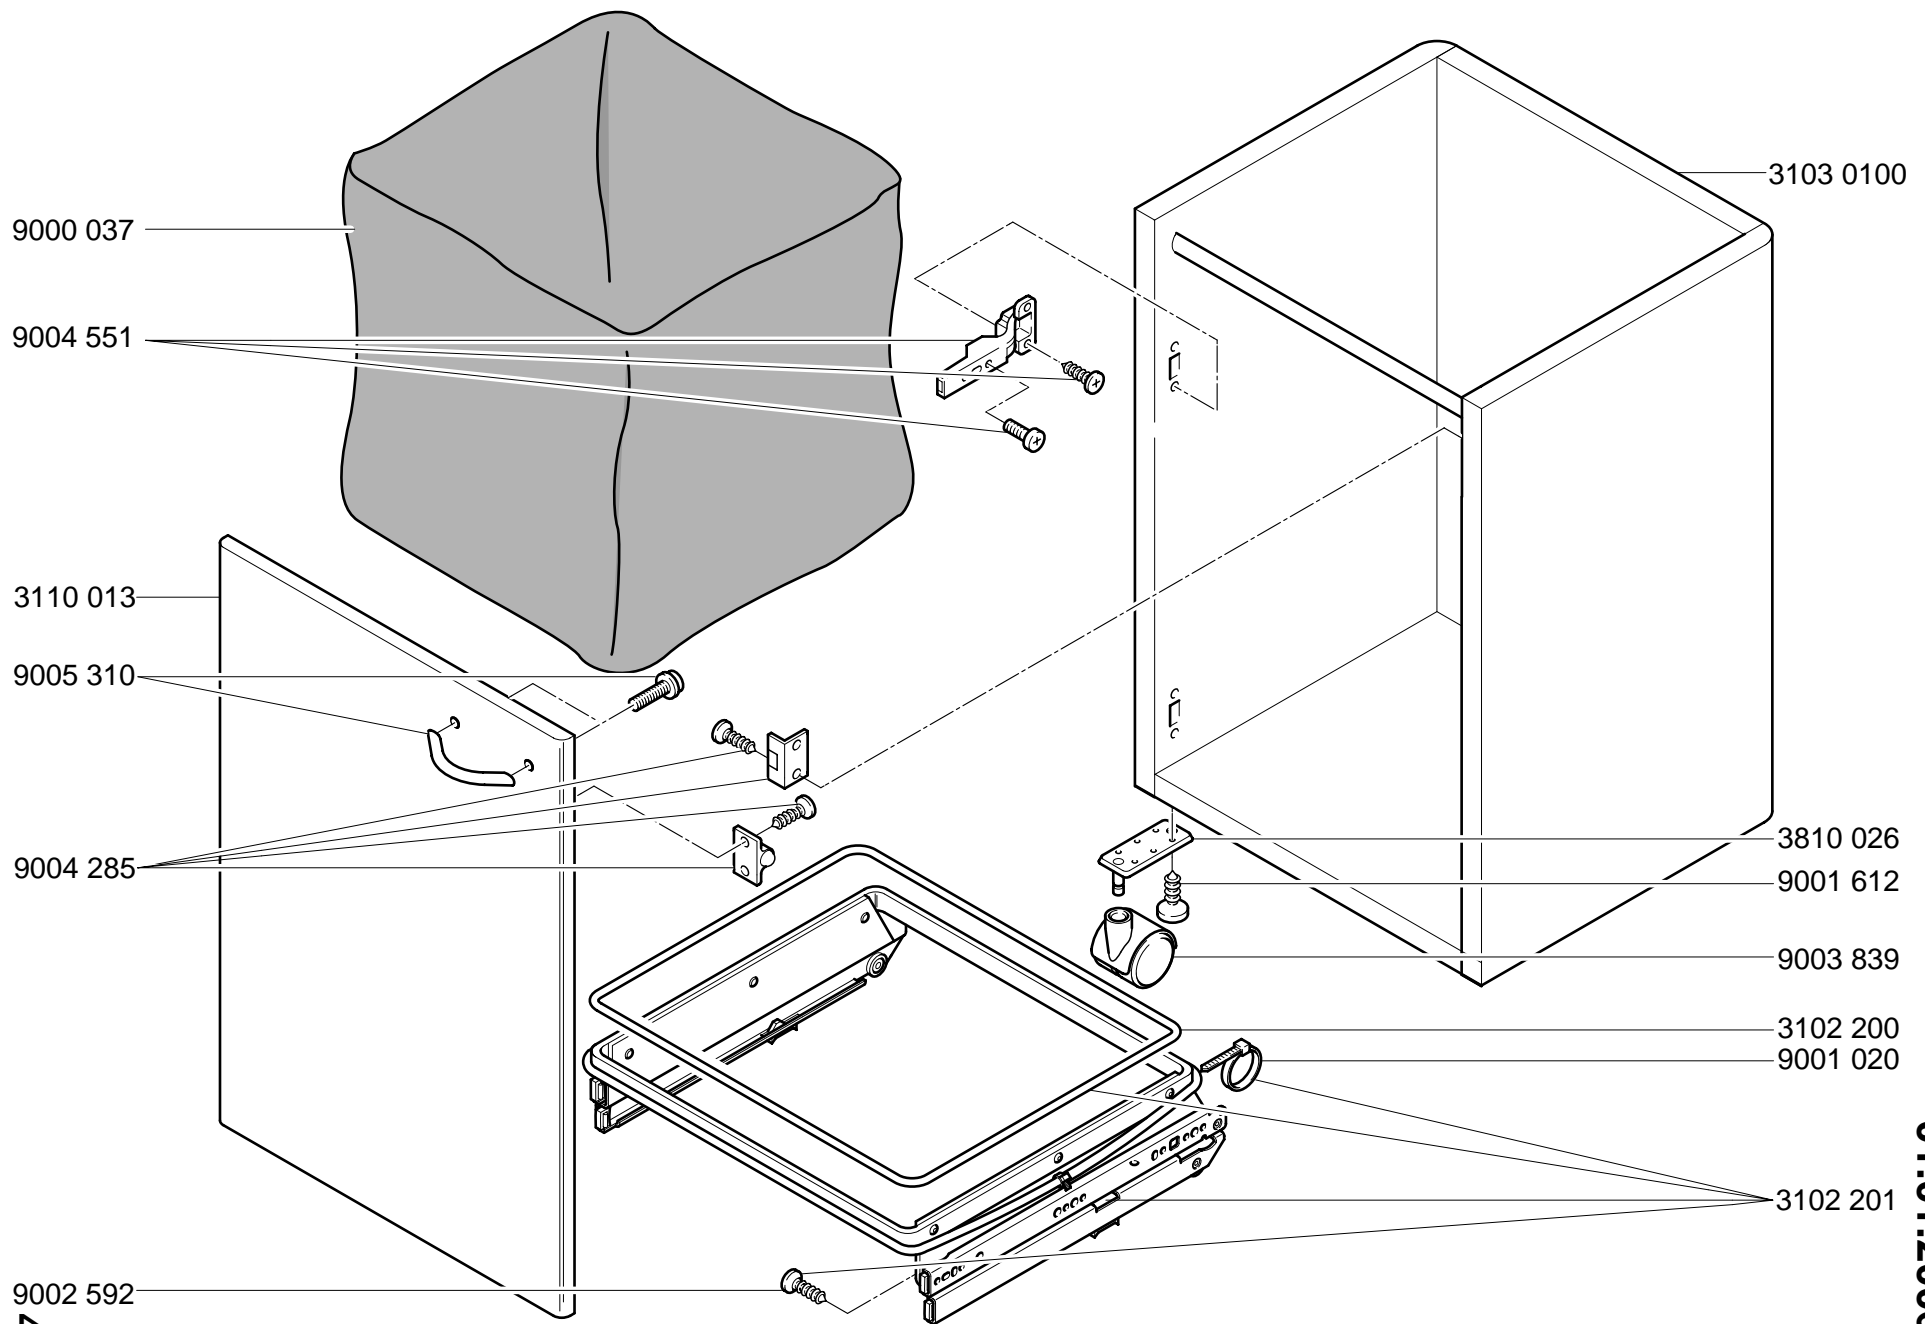

Mod.3103 A

01.01.2006

Mod.3103 A

01.01.2006

CROSS / CUT
Mod. 3103 A
 2x15mm
 01.01.2006

CROSS / CUT
Mod. 3103 A
 2x15mm
 01.01.2006

Stromlaufplan 3103 A
 schema de
 circuit électrique 3103 A
 wiring diagram 3103 A

CROSS / CUT
Mod. 3103 A
 2x15mm
 01.01.2006