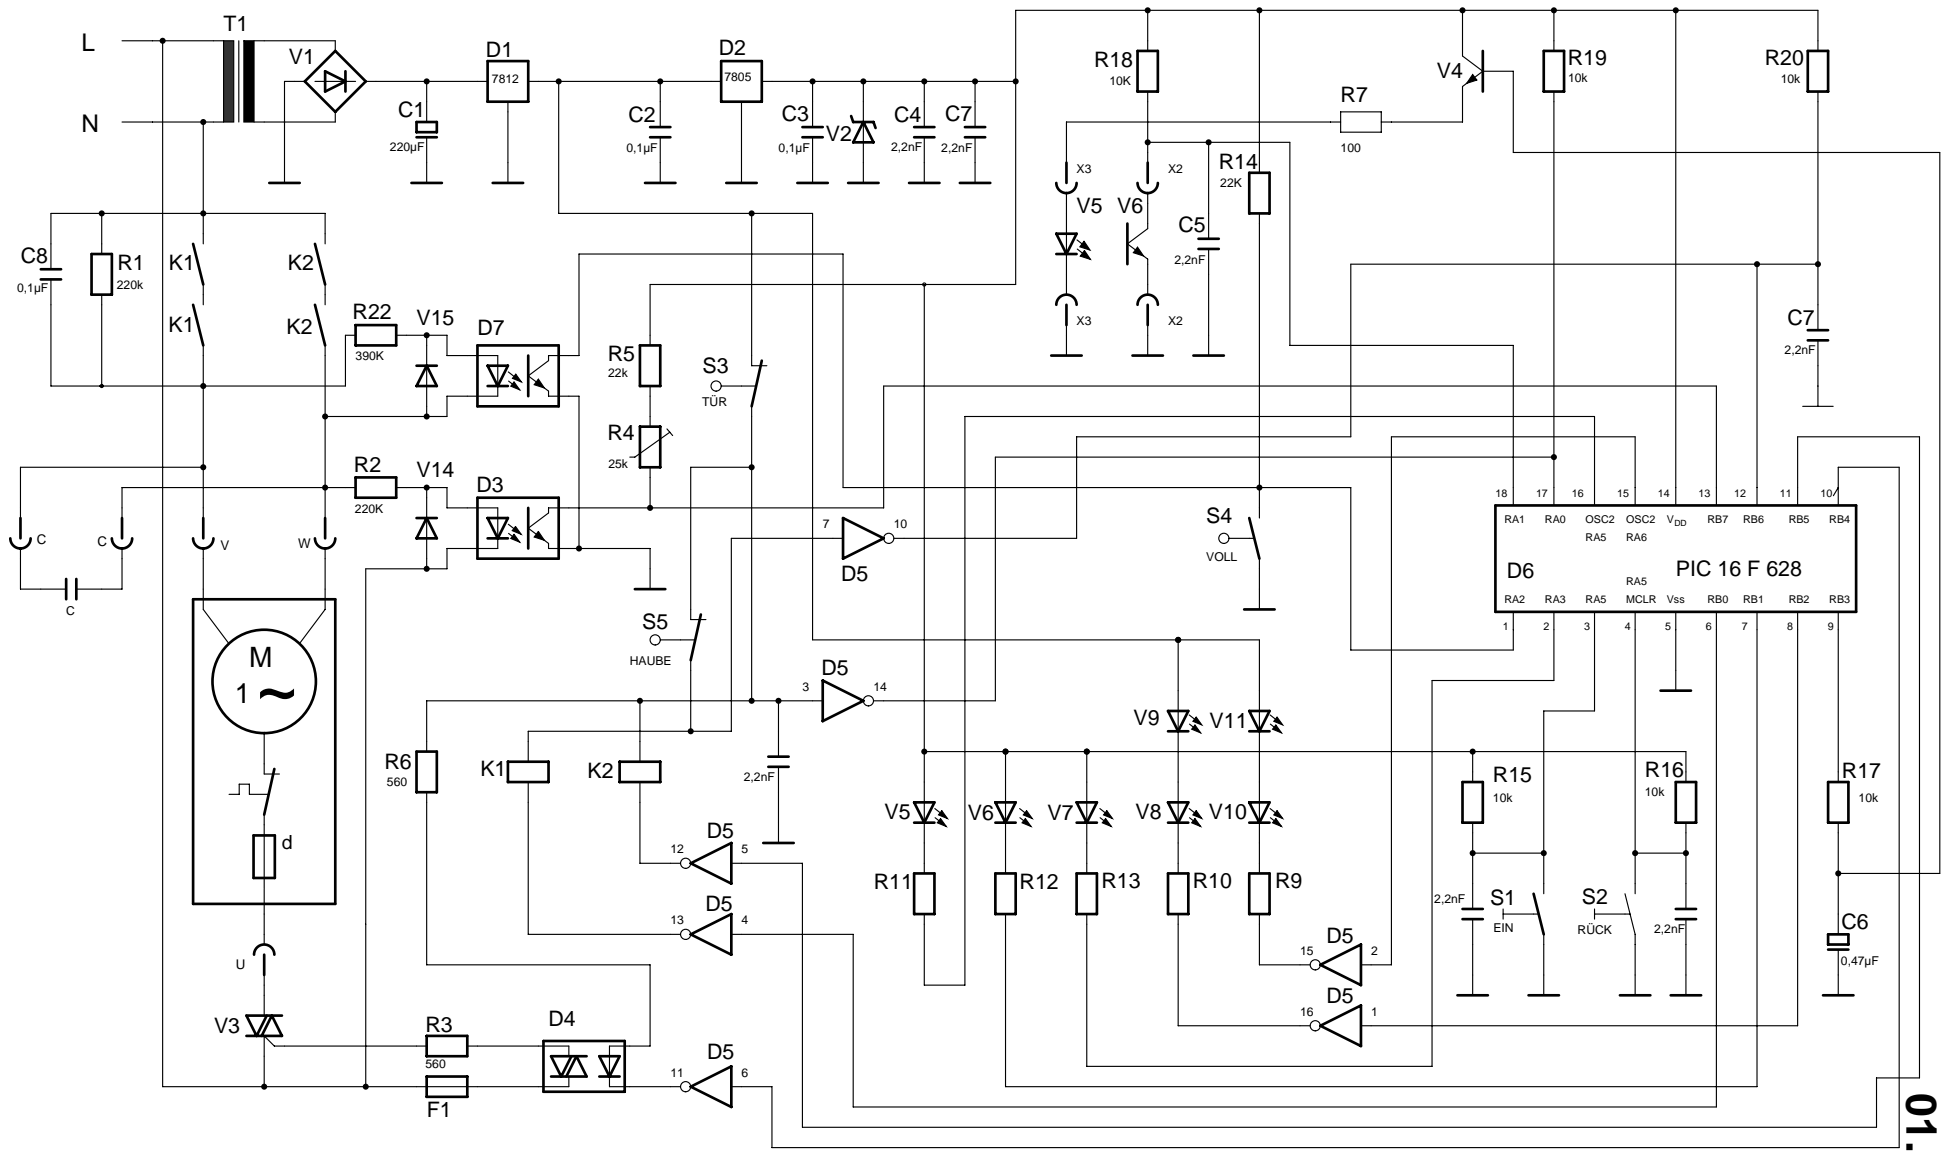

Mod.3103 A

01.01.2006

Mod.3103 A

01.01.2006

CROSS / CUT
Mod. 3103 A
 2x15mm
 01.01.2006

CROSS / CUT
Mod. 3103 A
 2x15mm
 01.01.2006

Stromlaufplan 3103 A
 schema de
 circuit électrique 3103 A
 wiring diagram 3103 A

CROSS / CUT
Mod. 3103 A
 2x15mm
 01.01.2006