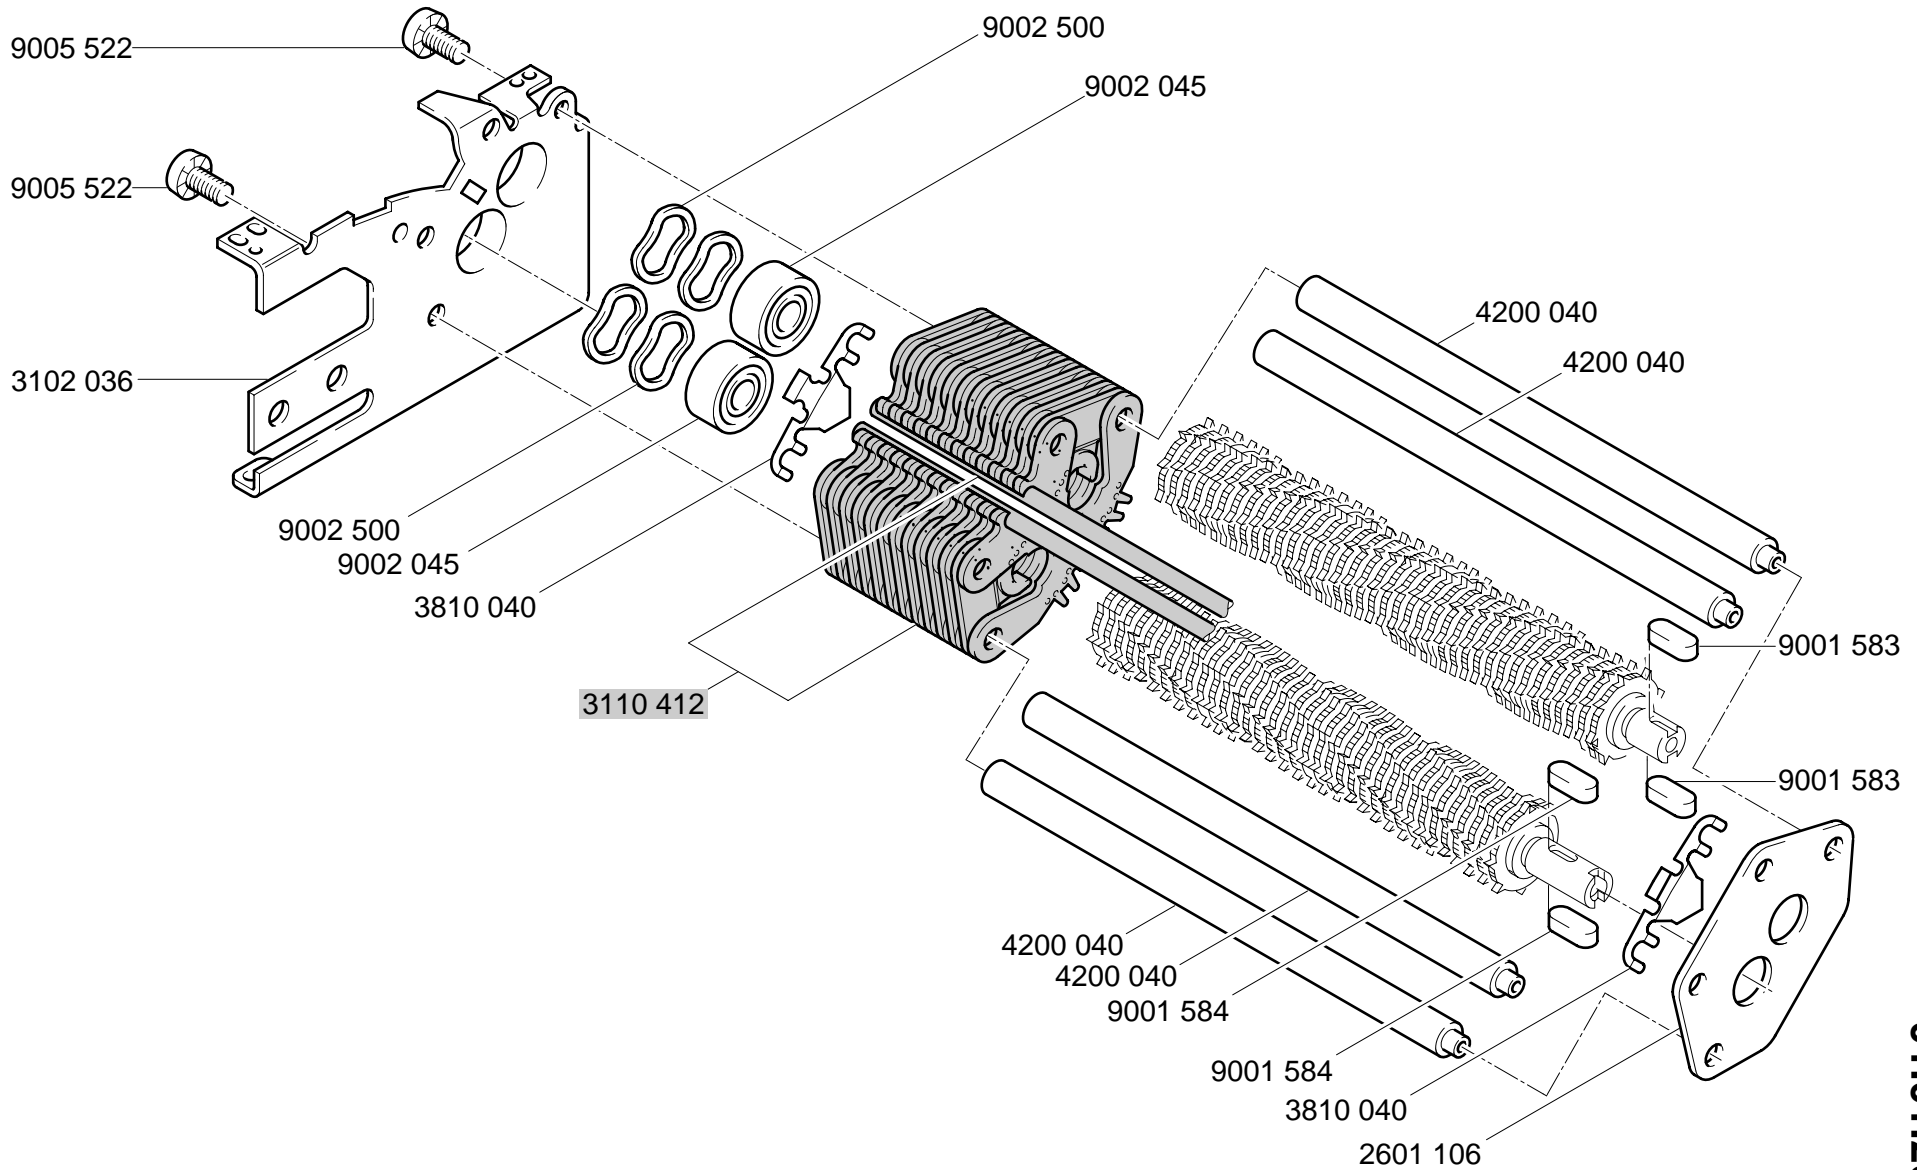

Mod.3103 A

01.01.2006

Mod.3103 A

01.01.2006

CROSS / CUT
Mod. 3103 A
 2x15mm
 01.01.2006

CROSS / CUT
Mod. 3103 A
 2x15mm
 01.01.2006

Stromlaufplan 3103 A
 schema de
 circuit électrique 3103 A
 wiring diagram 3103 A

CROSS / CUT
Mod. 3103 A
 2x15mm
 01.01.2006