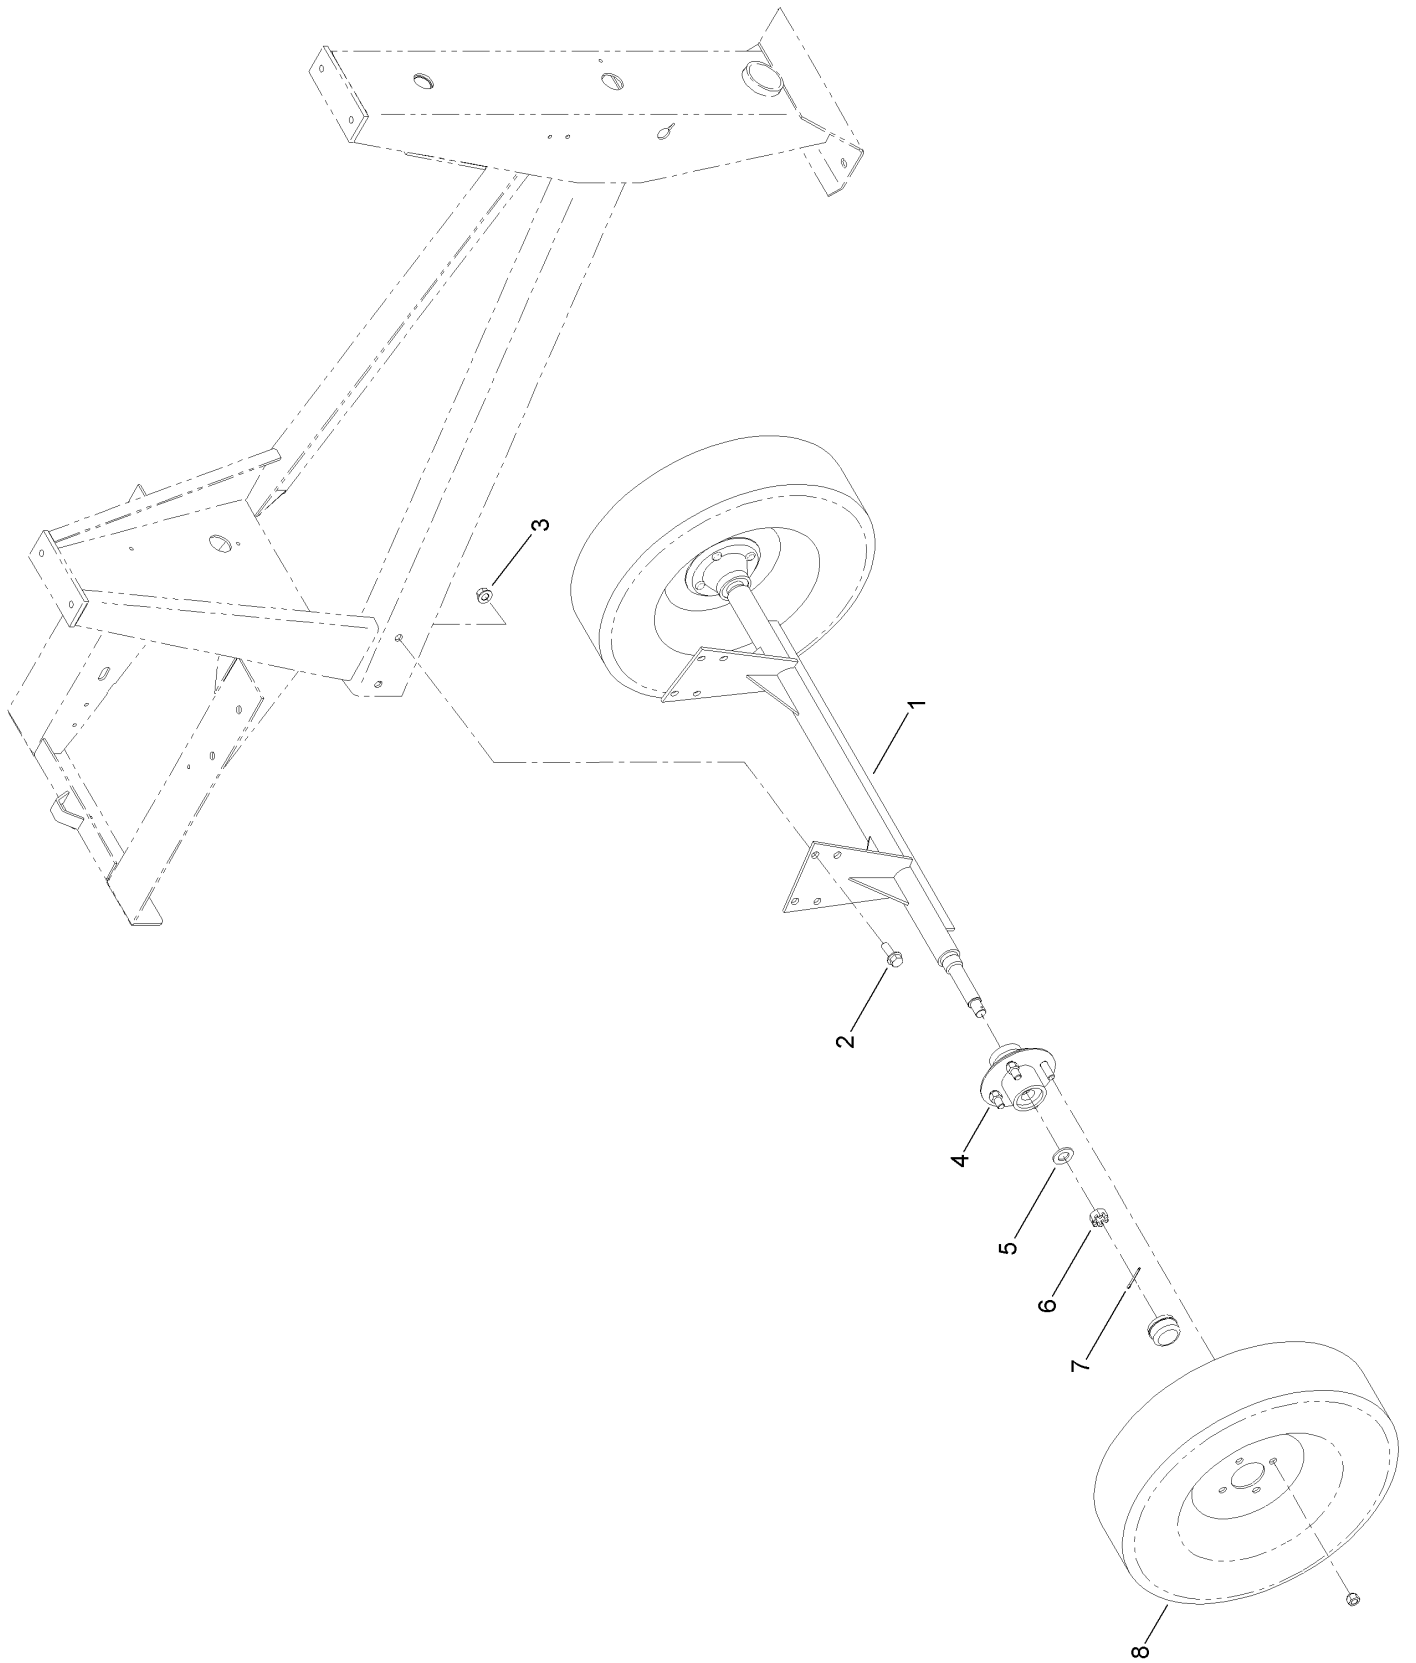

# Frame and Yoke Assembly

## Frame and Yoke Assembly (continued)

<i>Ref.</i>	<i>Part Number</i>	<i>Qty.</i>	<i>Description</i>	<i>Ref.</i>	<i>Part Number</i>	<i>Qty.</i>	<i>Description</i>
1	127-2813	1	Frame ASM	12	ST24349-03	2	Trunnion
1:2	125-8216	1	Decal-Safety Chain, Towing	13	125-6307	1	Yoke ASM
2	ST32032	2	Bushing-Nylon	14	ST27617-03	1	Guard-Brake, Upper
3	ST22029	1	Shaft-Tilt	15	ST80031	4	Screw-HWH
4	ST22096-03	1	Handwheel	16	ST27618-03	1	Guard-Brake, Lower
5	32121-27	1	Pin-Roll	17	ST27144-03	1	Guard-Pinion
6	ST27619-03	1	Dog-Brake	18	104-8300	2	Nut-Flange, NI
7	3234-24	1	Screw-HHF	19	ST46042	2	Fitting-Grease
8	104-8301	1	Nut-Flange, NI	20	ST47001	2	Cap-Plug
9	ST27559-03	2	Bracket-Handle	26	99-4693	1	Decal
10	ST27621	1	Handle-Brake	27	125-8175	2	Decal-Grease
11	701243	4	Screw-HWHTF				

## Axle Assembly (continued)

<i>Ref.</i>	<i>Part Number</i>	<i>Qty.</i>	<i>Description</i>	<i>Ref.</i>	<i>Part Number</i>	<i>Qty.</i>	<i>Description</i>
1	ST22031-03	1	Axle	5	3256-28	2	Washer-Flat
2	100-6116	4	Screw-HHF	6	ST80054	2	Nut
3	99-5107	4	Nut-Lock	7	3272-13	2	Pin-Cotter
4	125-8171	2	Hub ASM	8	ST32306	2	Tire And Rim ASM

## Hub Assembly No. 125-8171 (continued)

<i>Ref.</i>	<i>Part Number</i>	<i>Qty.</i>	<i>Description</i>
2	ST39190	4	Stud-Wheel
3	ST32233	2	Bearing-Roller
4	ST80045	4	Nut-Lug

<i>Ref.</i>	<i>Part Number</i>	<i>Qty.</i>	<i>Description</i>
5	ST34573	1	Cap-Dust
6	ST32052	1	Seal-Hub, Wheel