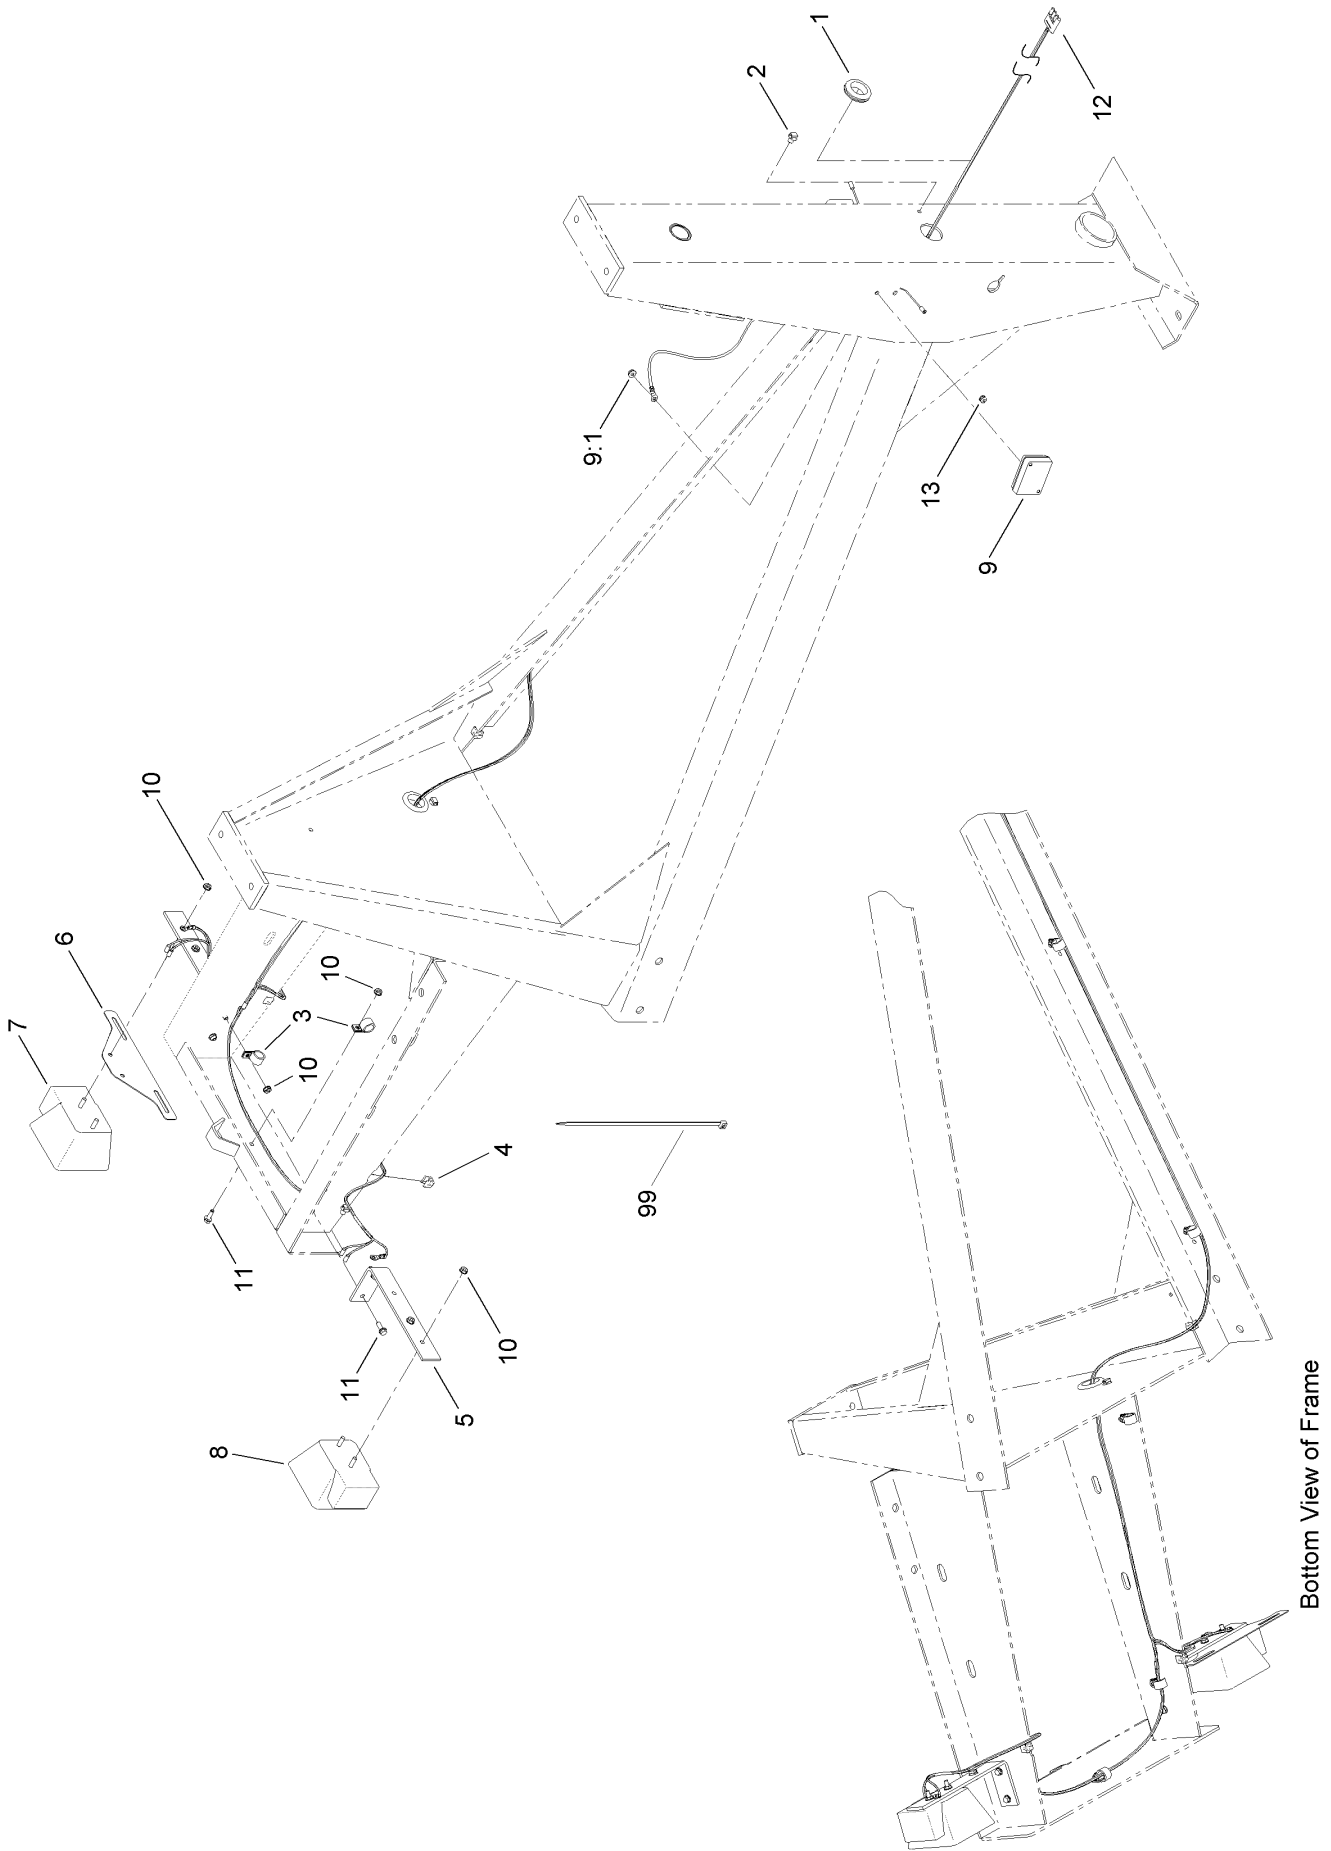

Trailer Light Assembly

Bottom View of Frame

Trailer Light Assembly (continued)

<i>Ref.</i>	<i>Part Number</i>	<i>Qty.</i>	<i>Description</i>	<i>Ref.</i>	<i>Part Number</i>	<i>Qty.</i>	<i>Description</i>
1	120-4831	2	Grommet	9	127-7562	2	Lamp-Marker, Front Side
2	32180-030	2	Clip-Tie	9:1	32149-2	1	Nut-Keps
3	2412-87	7	Clamp-Cable	10	32149-2	13	Nut-Keps
4	32180-078	3	Clip-Edge W/Tie, Parallel	11	115-5103	9	Screw-HHF
5	ST36003-03	2	Bracket-Universal	12	127-7567	1	Harness-Wire, Trailer Lights
6	125-8659-03	1	Plate-License Holder	13	127-7566	2	Grommet
7	120-3735	1	Light-Tail, LH	99	3290-379	5	Tie-Cable
8	120-3734	1	Light-Tail, RH