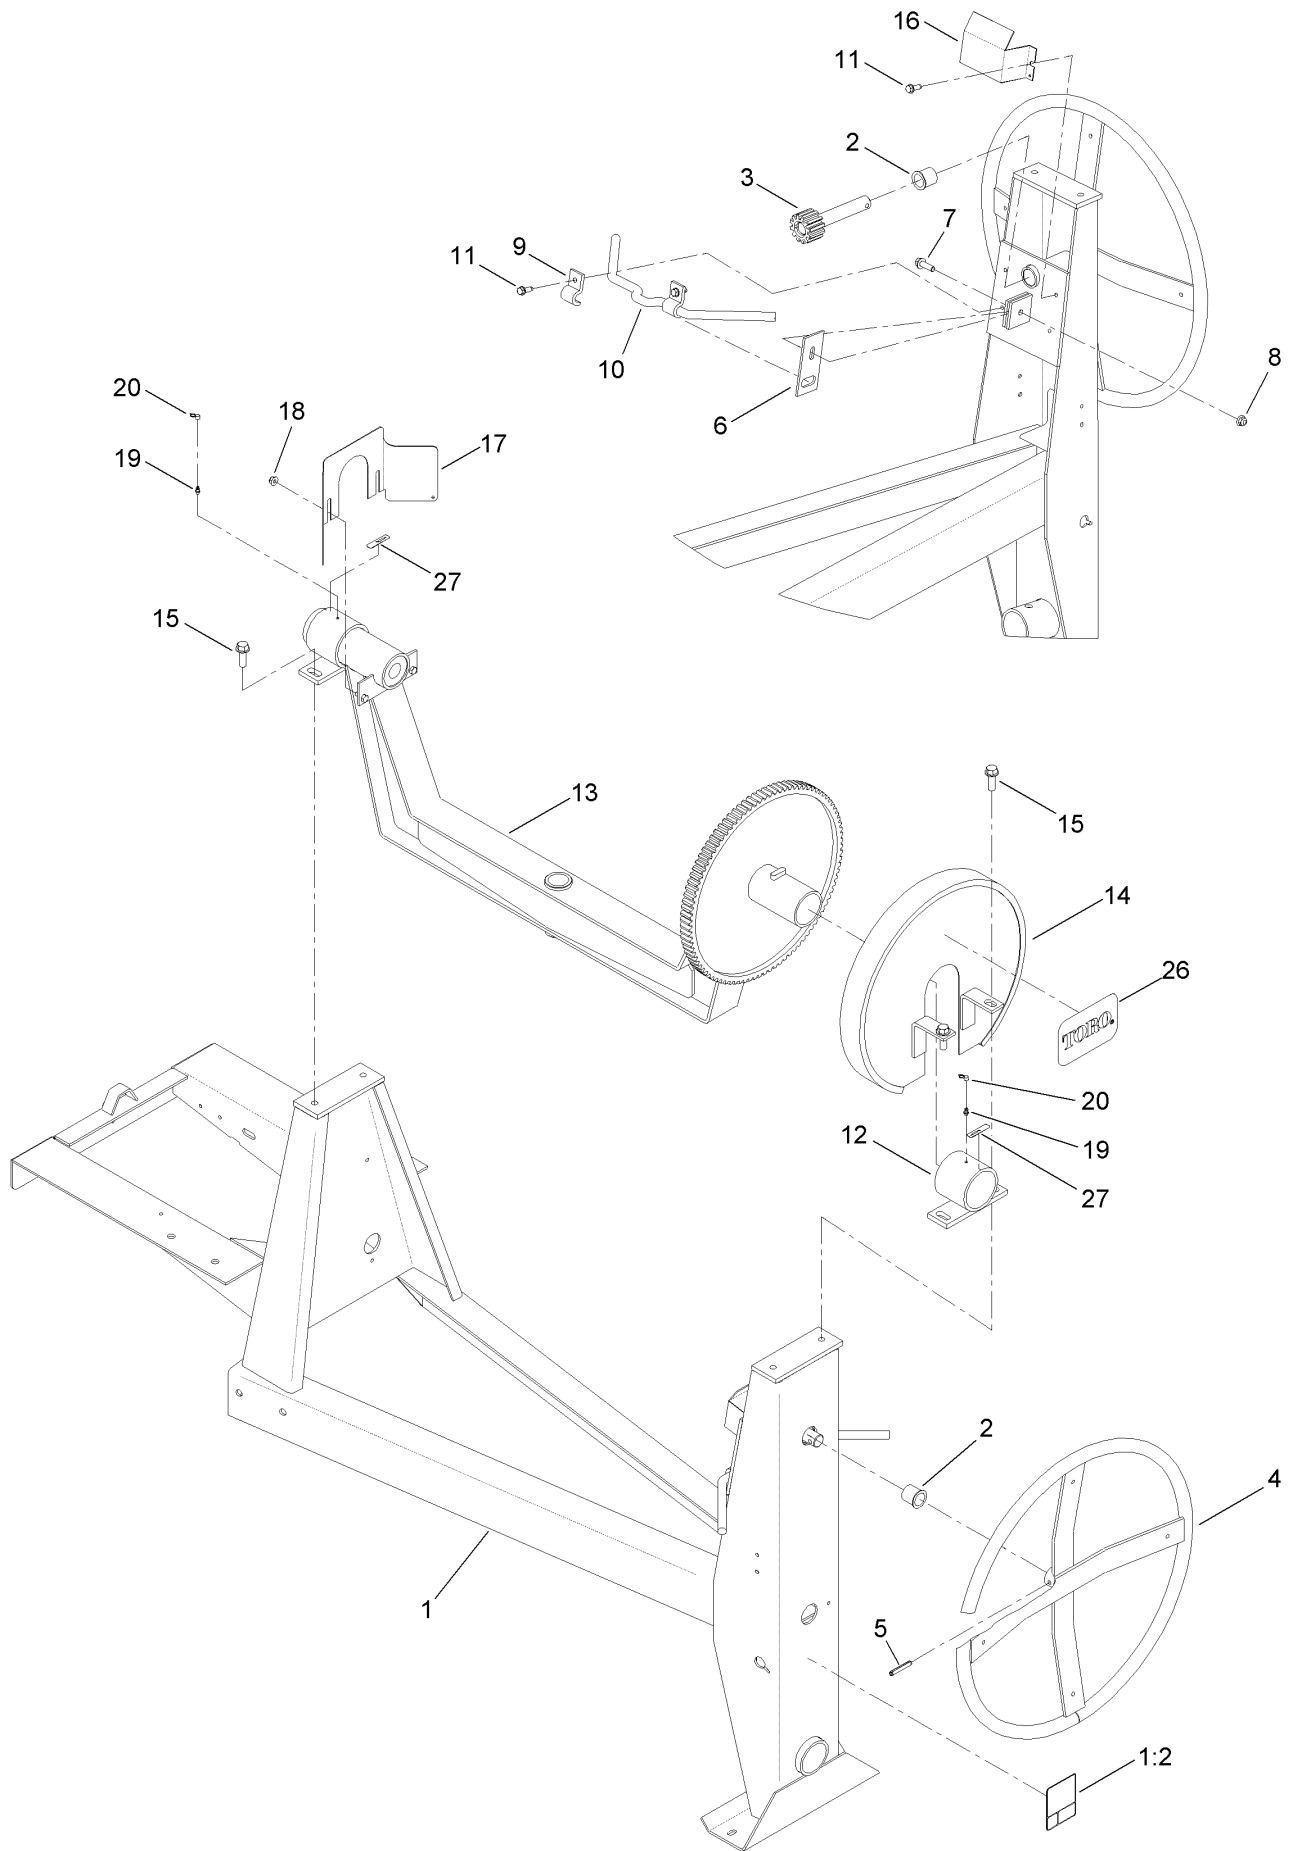

# Frame and Yoke Assembly

## Frame and Yoke Assembly (continued)

<i>Ref.</i>	<i>Part Number</i>	<i>Qty.</i>	<i>Description</i>	<i>Ref.</i>	<i>Part Number</i>	<i>Qty.</i>	<i>Description</i>
1	127-2813	1	Frame ASM	12	ST24349-03	2	Trunnion
1:2	125-8216	1	Decal-Safety Chain, Towing	13	125-6307	1	Yoke ASM
2	ST32032	2	Bushing-Nylon	14	ST27617-03	1	Guard-Brake, Upper
3	ST22029	1	Shaft-Tilt	15	ST80031	4	Screw-HWH
4	ST22096-03	1	Handwheel	16	ST27618-03	1	Guard-Brake, Lower
5	32121-27	1	Pin-Roll	17	ST27144-03	1	Guard-Pinion
6	ST27619-03	1	Dog-Brake	18	104-8300	2	Nut-Flange, NI
7	3234-24	1	Screw-HHF	19	ST46042	2	Fitting-Grease
8	104-8301	1	Nut-Flange, NI	20	ST47001	2	Cap-Plug
9	ST27559-03	2	Bracket-Handle	26	99-4693	1	Decal
10	ST27621	1	Handle-Brake	27	125-8175	2	Decal-Grease
11	701243	4	Screw-HWHTF				

## Axle Assembly (continued)

<i>Ref.</i>	<i>Part Number</i>	<i>Qty.</i>	<i>Description</i>	<i>Ref.</i>	<i>Part Number</i>	<i>Qty.</i>	<i>Description</i>
1	ST22031-03	1	Axle	5	3256-28	2	Washer-Flat
2	100-6116	4	Screw-HHF	6	ST80054	2	Nut
3	99-5107	4	Nut-Lock	7	3272-13	2	Pin-Cotter
4	125-8171	2	Hub ASM	8	ST32306	2	Tire And Rim ASM

## Hub Assembly No. 125-8171 (continued)

<i>Ref.</i>	<i>Part Number</i>	<i>Qty.</i>	<i>Description</i>
2	ST39190	4	Stud-Wheel
3	ST32233	2	Bearing-Roller
4	ST80045	4	Nut-Lug

<i>Ref.</i>	<i>Part Number</i>	<i>Qty.</i>	<i>Description</i>
5	ST34573	1	Cap-Dust
6	ST32052	1	Seal-Hub, Wheel