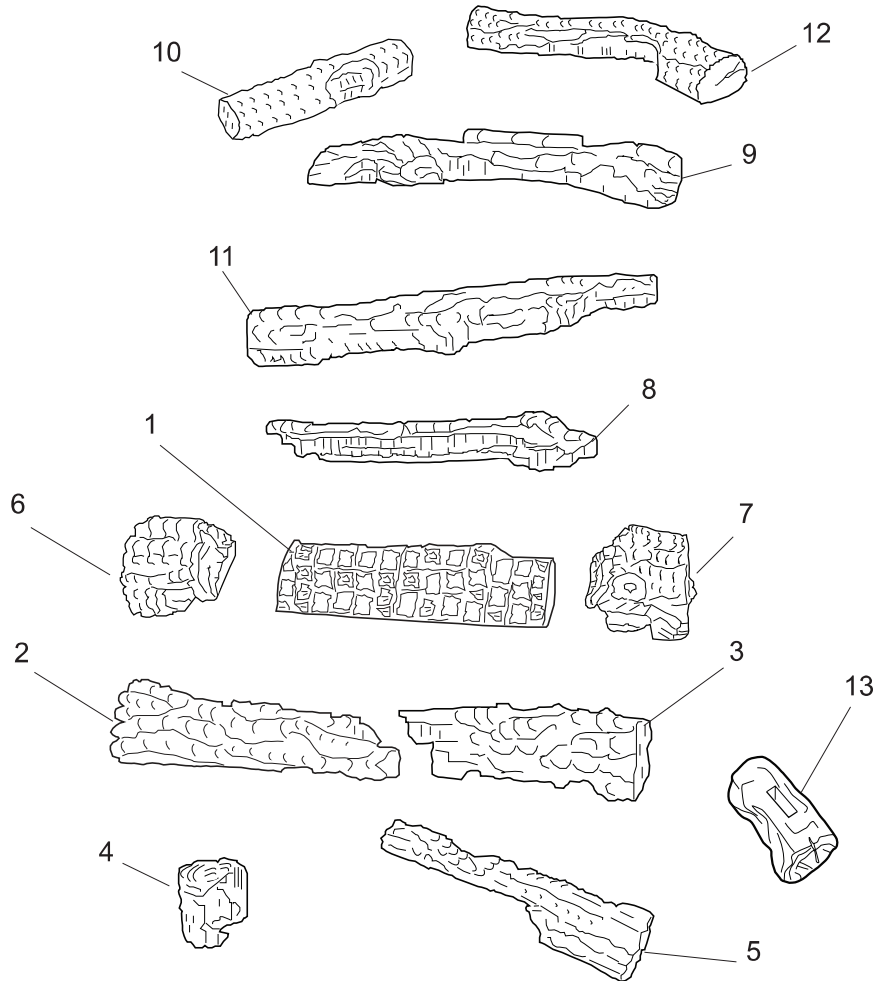

PARTS

This list contains replaceable parts used in your heater. When ordering parts, follow the instructions listed under *Replacement Parts* on page 45 of this manual.

KEY NO.	PART NUMBER		DESCRIPTION	QTY
	SVFS32	SVFS36		
1	125851-01	125852-01	Log, Ramp	1
2	125851-02	125852-02	Log, Left Front	1
3	125851-03	125852-03	Log, Right Front	1
4	125851-04	125852-04	Log, Left Front Ember Bed	1
5	125851-05	125852-05	Log, Right Front Ember Bed	1
6	125851-06	125852-06	Log, Left Middle	1
7	125851-07	125852-07	Log, Right Middle	1
8	125851-08	125852-08	Log, Rear Middle	1
9	125851-09	125852-09	Log, Rear	1
10	125851-10	125851-10	Log, Left Top	1
11	125851-11	125852-11	Log, Middle Crossover	1
12	125851-12	125852-12	Log, Top Rear	1
13	125851-13	125851-13	Log, Switch	1
14	126557-01	126557-02	Complete Log Set	1