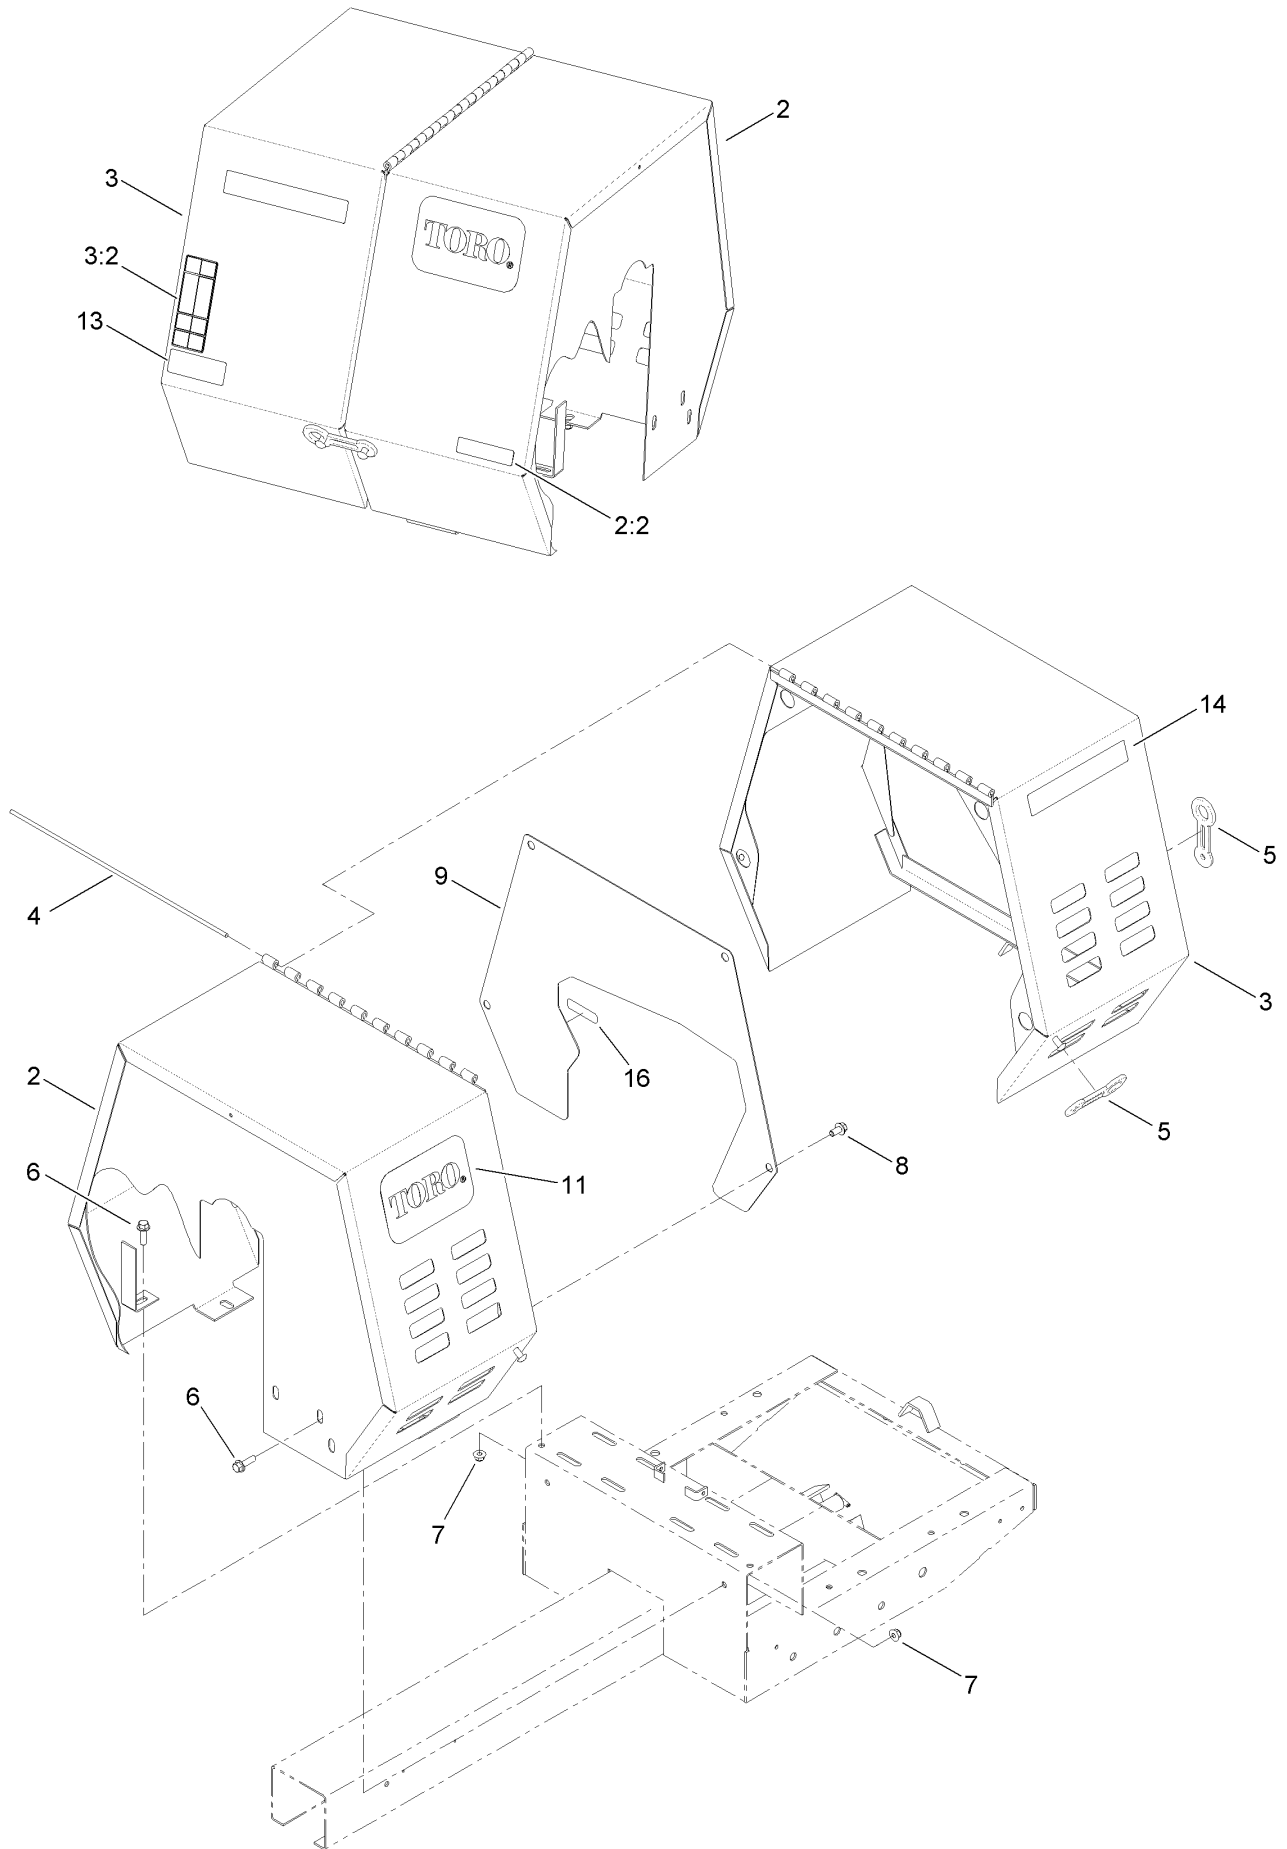

Cowl Assembly

Cowl Assembly (continued)

<i>Ref.</i>	<i>Part Number</i>	<i>Qty.</i>	<i>Description</i>	<i>Ref.</i>	<i>Part Number</i>	<i>Qty.</i>	<i>Description</i>
2	127-1683	1	Stationary Cowl ASM	7	104-8301	6	Nut-Flange, NI
2:2	117-2718	1	Decal-Arrester, Spark	8	110-9380	4	Screw-HWH
3	127-1685	1	Movable Cowl ASM	9	125-6214-03	1	Plate-Access, Belt
3:2	125-4939	1	Decal-Warning	11	67-7320	2	Decal
4	ST44368	1	Pin	13	125-4942	1	Decal
5	ST47182	3	Latch-Rubber	14	125-4951	2	Decal-Mm-858H
6	3234-24	6	Screw-HHF	16	125-8175	1	Decal-Grease