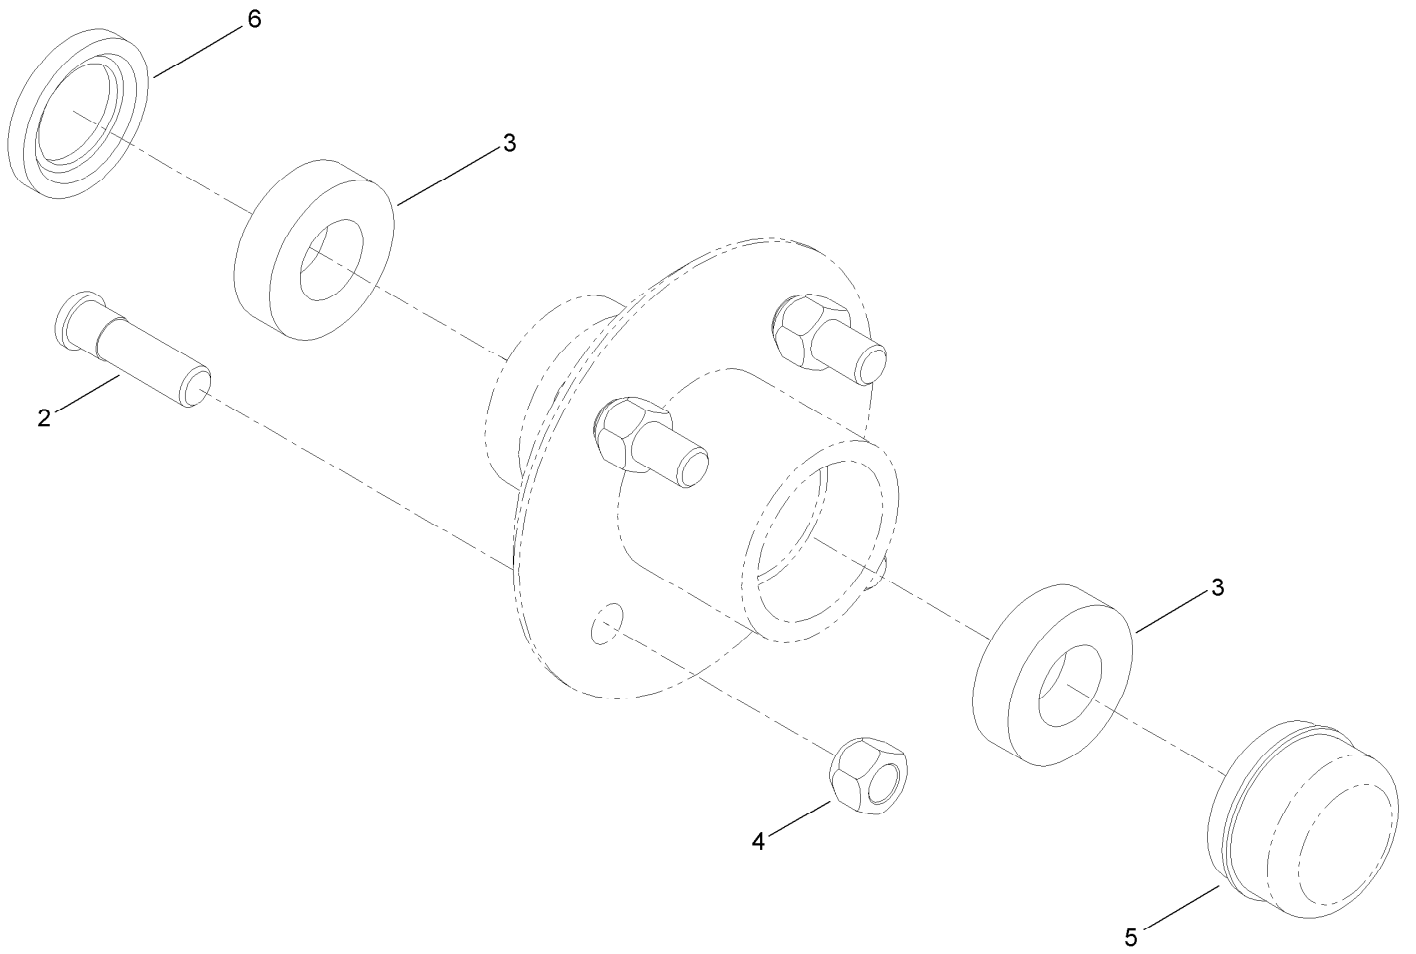

# Frame and Axle Assembly

## Frame and Axle Assembly (continued)

<i>Ref.</i>	<i>Part Number</i>	<i>Qty.</i>	<i>Description</i>	<i>Ref.</i>	<i>Part Number</i>	<i>Qty.</i>	<i>Description</i>
1	127-1681	1	Frame ASM	11	ST81153	1	Screw-HSBH
1:2	125-8216	1	Decal-Safety Chain, Towing	12	104-8301	1	Nut-Flange, NI
2	125-8219-03	1	Support-Axle	13	100-6116	8	Screw-HHF
3	ST39570-03	1	Lever-Clutch	14	99-5107	9	Nut-Lock
4	ST22512-03	2	Axle-Half	16	ST34687	1	Grip-Handle
5	125-8171	2	Hub ASM	17	ST32307	2	Tire And Rim ASM
6	ST32116	2	Bushing-Flange	18	ST24027-03	1	Latch-Drum
7	32121-69	1	Pin-Spring	19	325-33	1	Screw-HH
8	ST39446	1	Link-Clutch	25	3256-28	2	Washer-Flat
9	ST32099	1	Bushing-Flange	26	ST80054	2	Nut
10	ST26326	2	Washer-Flat	27	3272-13	2	Pin-Cotter

## Hub Assembly No. 125-8171 (continued)

<i>Ref.</i>	<i>Part Number</i>	<i>Qty.</i>	<i>Description</i>
2	ST39190	4	Stud-Wheel
3	ST32233	2	Bearing-Roller
4	ST80045	4	Nut-Lug

<i>Ref.</i>	<i>Part Number</i>	<i>Qty.</i>	<i>Description</i>
5	ST34573	1	Cap-Dust
6	ST32052	1	Seal-Hub, Wheel