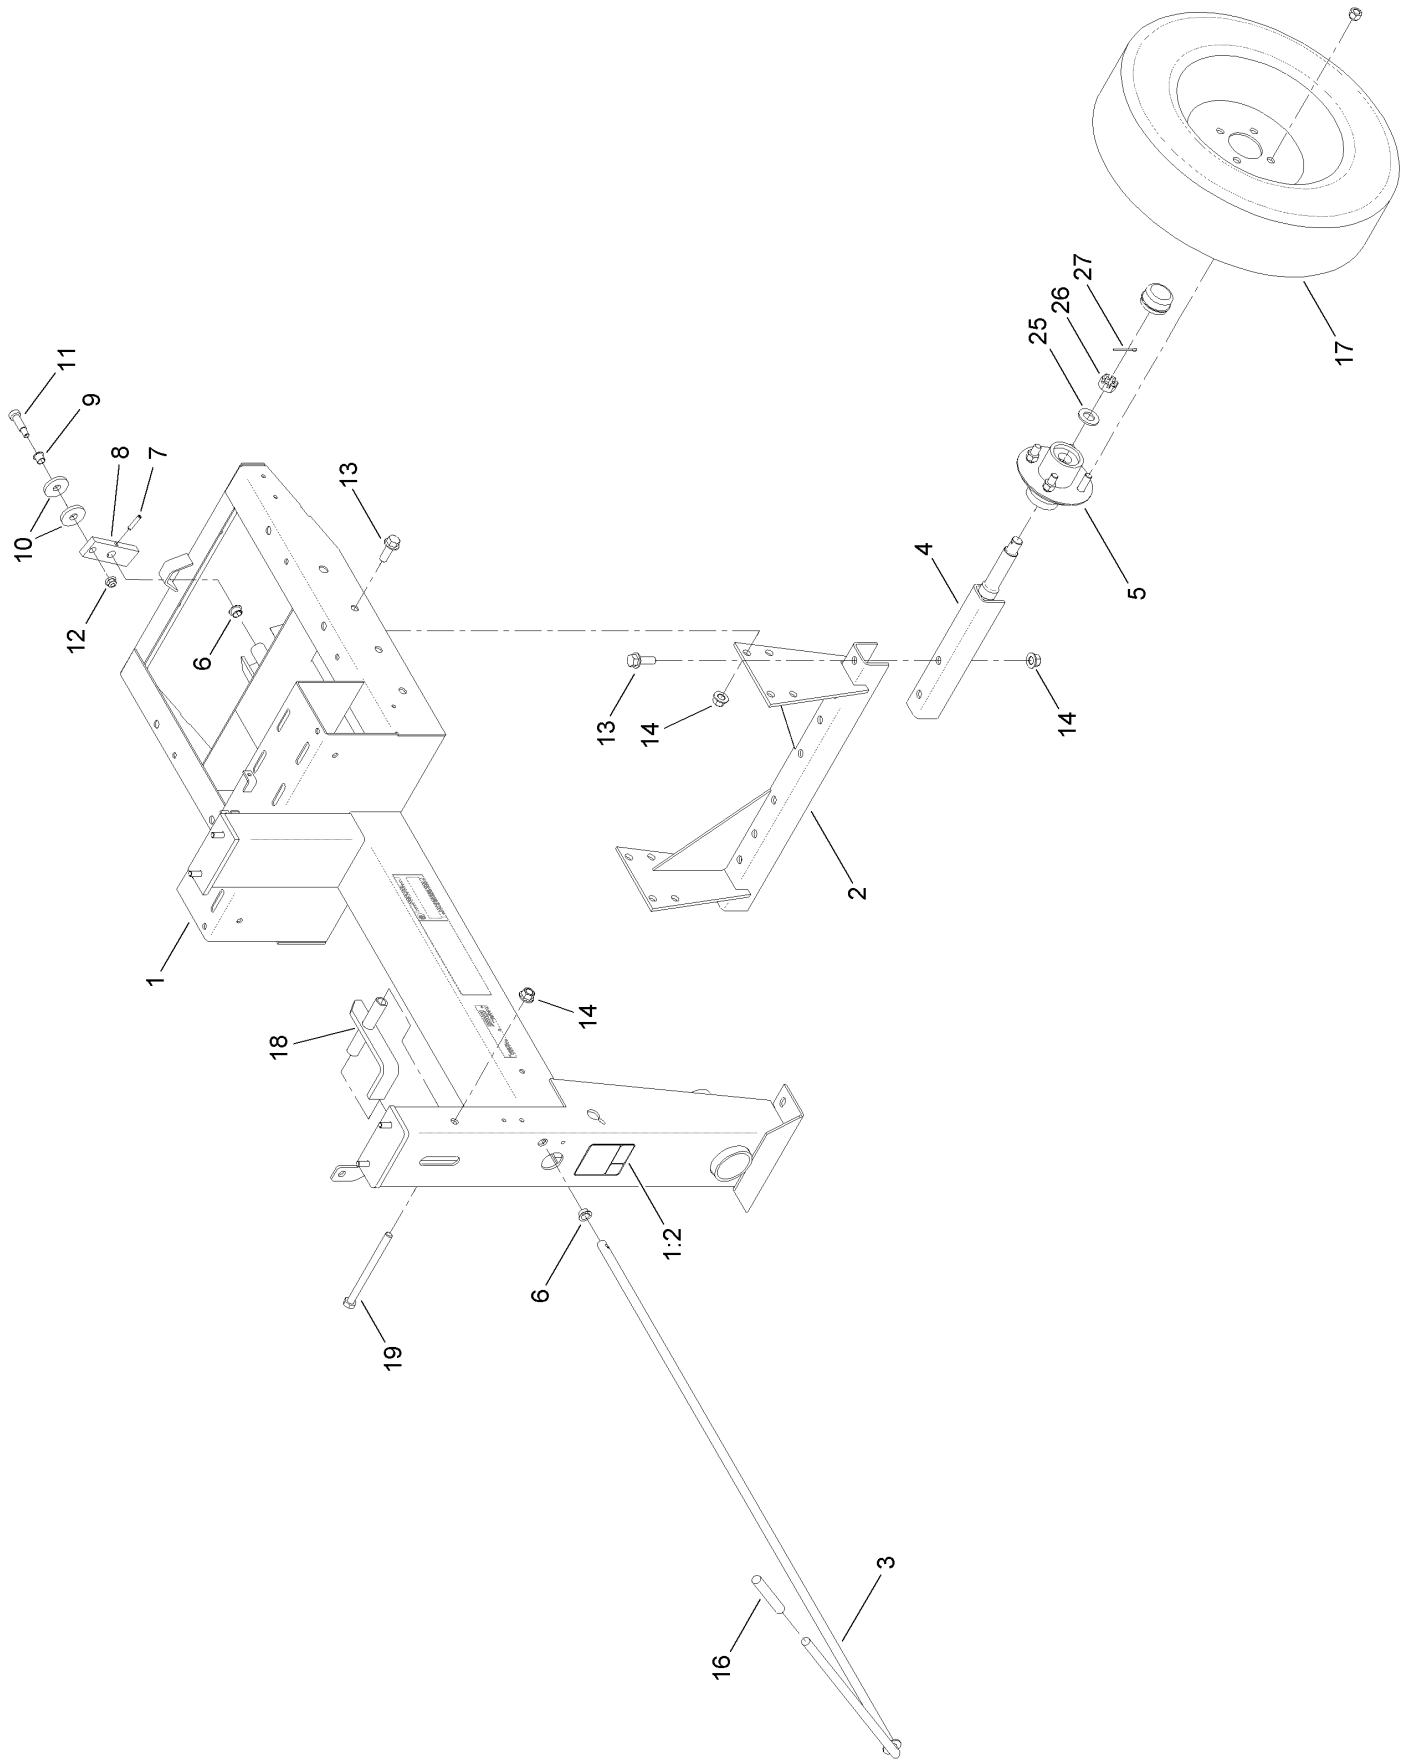

## Frame and Axle Assembly (continued)

<i>Ref.</i>	<i>Part Number</i>	<i>Qty.</i>	<i>Description</i>	<i>Ref.</i>	<i>Part Number</i>	<i>Qty.</i>	<i>Description</i>
1	127-1681	1	Frame ASM	11	ST81153	1	Screw-HSBH
1:2	125-8216	1	Decal-Safety Chain, Towing	12	104-8301	1	Nut-Flange, NI
2	125-8219-03	1	Support-Axle	13	100-6116	8	Screw-HHF
3	ST39570-03	1	Lever-Clutch	14	99-5107	9	Nut-Lock
4	ST22512-03	2	Axle-Half	16	ST34687	1	Grip-Handle
5	125-8171	2	Hub ASM	17	ST32307	2	Tire And Rim ASM
6	ST32116	2	Bushing-Flange	18	ST24027-03	1	Latch-Drum
7	32121-69	1	Pin-Spring	19	325-33	1	Screw-HH
8	ST39446	1	Link-Clutch	25	3256-28	2	Washer-Flat
9	ST32099	1	Bushing-Flange	26	ST80054	2	Nut
10	ST26326	2	Washer-Flat	27	3272-13	2	Pin-Cotter

## Hub Assembly No. 125-8171 (continued)

<i>Ref.</i>	<i>Part Number</i>	<i>Qty.</i>	<i>Description</i>
2	ST39190	4	Stud-Wheel
3	ST32233	2	Bearing-Roller
4	ST80045	4	Nut-Lug

<i>Ref.</i>	<i>Part Number</i>	<i>Qty.</i>	<i>Description</i>
5	ST34573	1	Cap-Dust
6	ST32052	1	Seal-Hub, Wheel