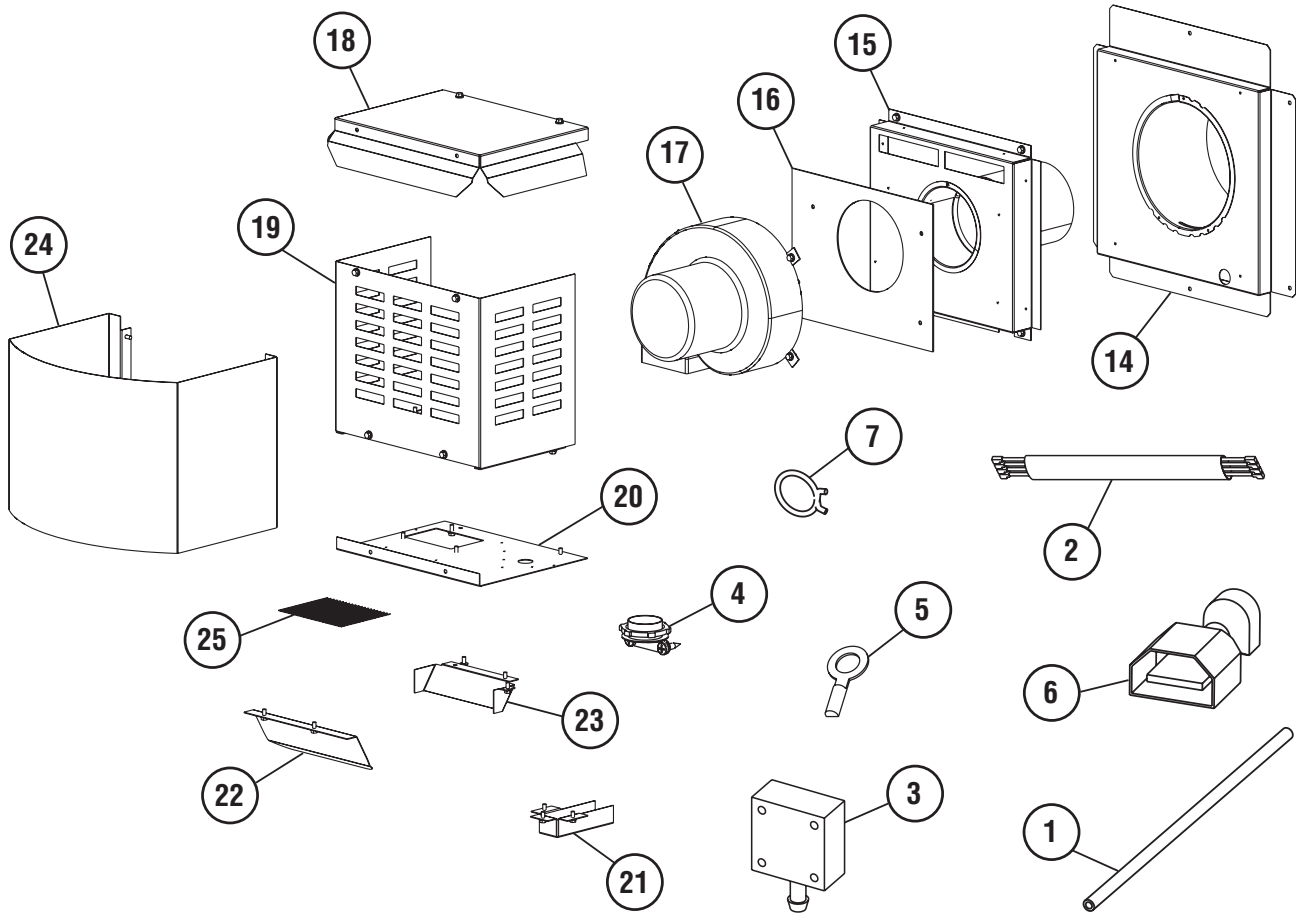

 **AVERTISSEMENT**

Risque de dommages ou de blessures si les pièces ne sont pas installées conformément à ces schémas et ou si des pièces autres que celles spécifiquement approuvées avec cet appareil sont utilisées.

REPLACEMENT PARTS

NOTE: DIAGRAMS & ILLUSTRATIONS ARE NOT TO SCALE.

POWER VENT REPLACEMENT PARTS

Item	Part Number	Description	Qty.
1	H7383	Vacuum Hose	1
2	H7369	Wire Harness	1
3	H8843	Pressure Switch	1
4	H7368	Strain Relief - 3/8"	2
5	H7370	Ring Terminal - #10	2
6	H7384	Insulated 1/4" Male Terminal	4
7	H7371	Hose Clamp - 11/32"	2
14	H7372	Base Assembly (Power Vent)	1
15	H7378	Kicker Assembly	1

Item	Part Number	Description	Qty.
16	H7382	Blower Gasket	1
17	H7365	Blower Assembly	1
18	H7375	Wrapper - Top	1
19	H7373	Wrapper	1
20	H7374	Wrapper - Bottom	1
21	H7377	Junction Box	1
22	H7379	Diverter - Front	1
23	H7380	Diverter - Back	1
24	H7376	Wrapper Cover	1
25	H7381	Wire Mesh	1