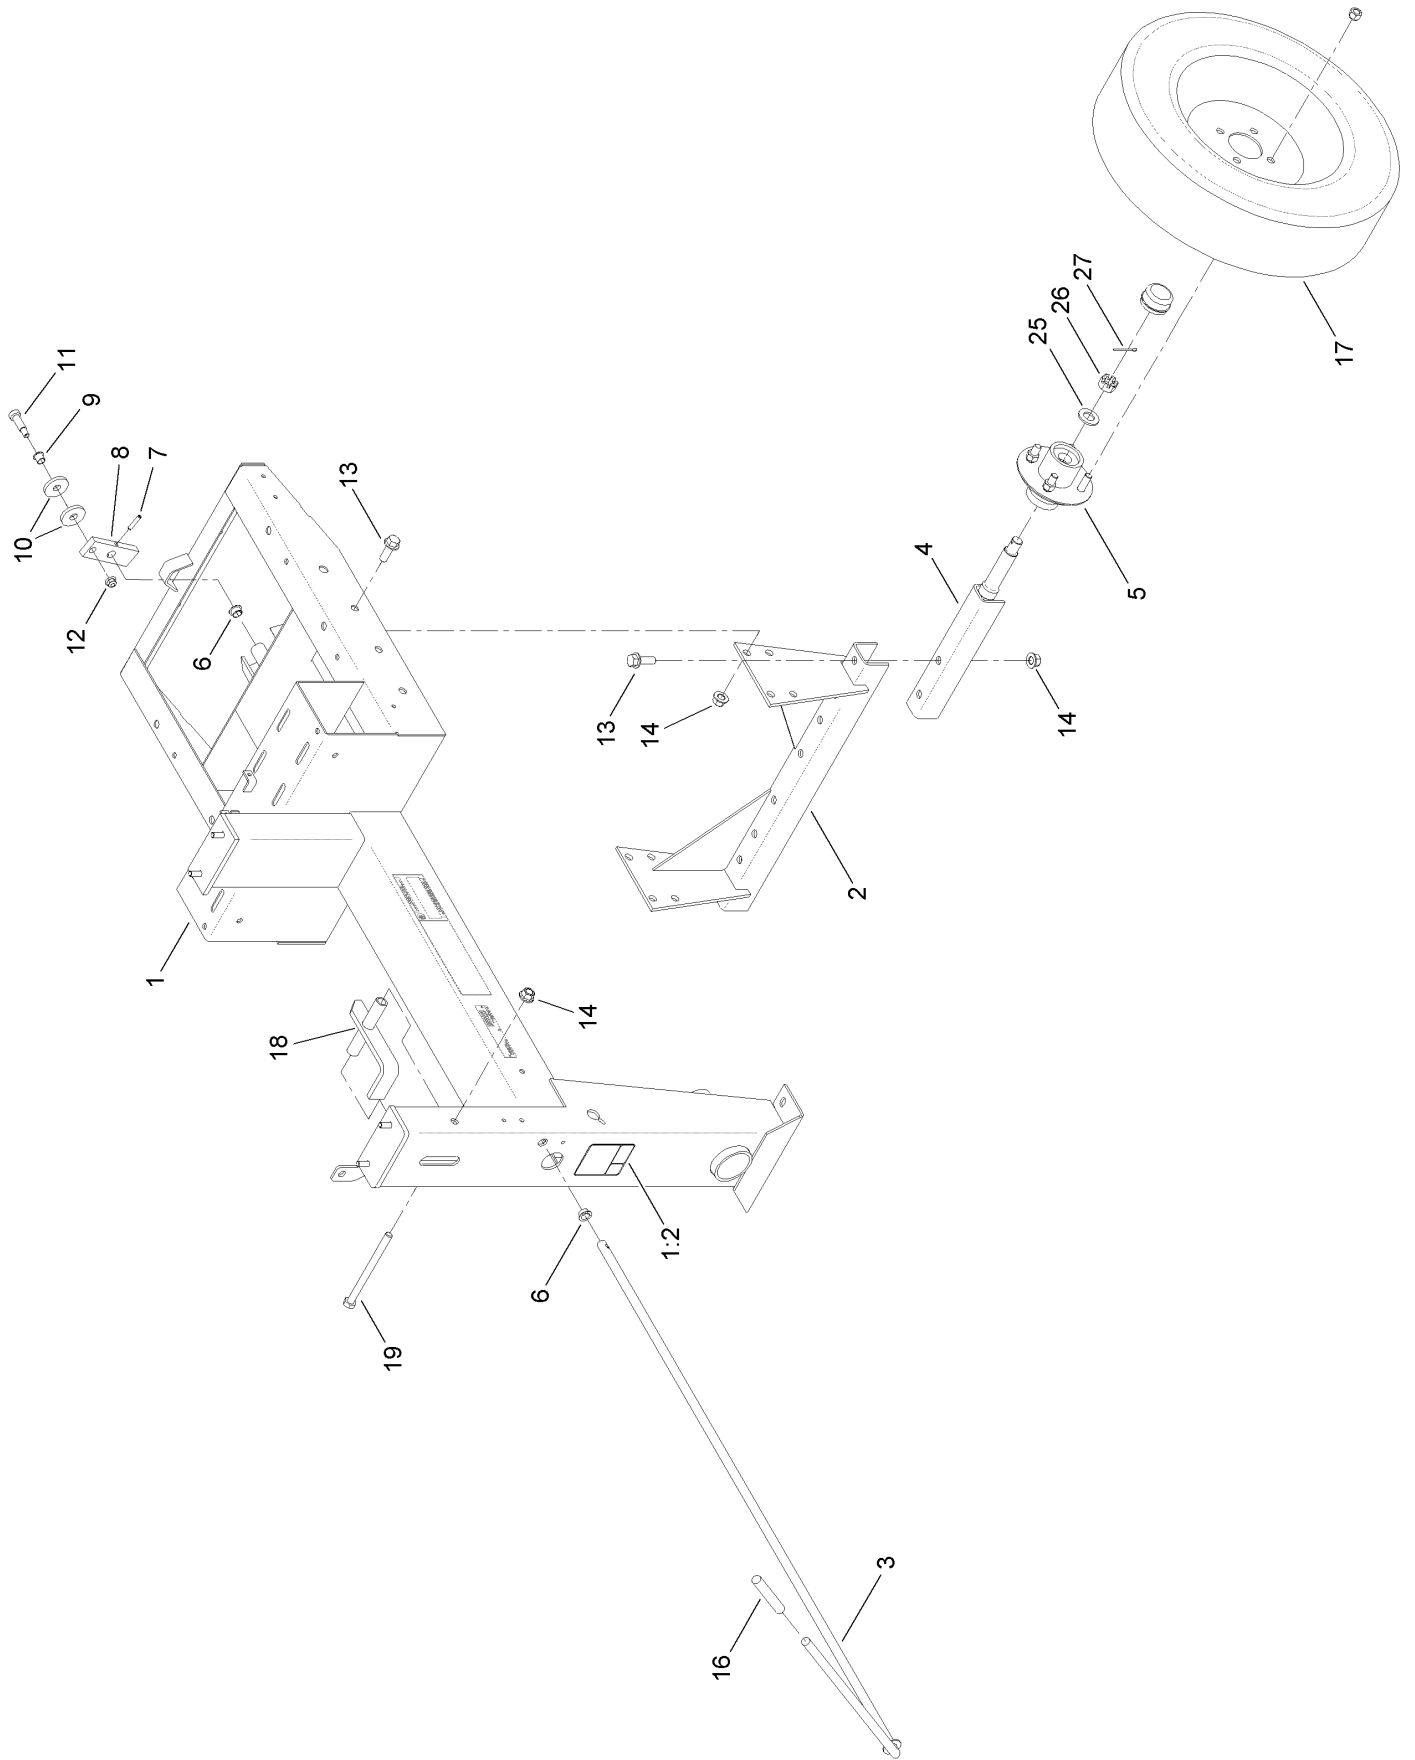

Frame and Axle Assembly

Frame and Axle Assembly (continued)

<i>Ref.</i>	<i>Part Number</i>	<i>Qty.</i>	<i>Description</i>	<i>Ref.</i>	<i>Part Number</i>	<i>Qty.</i>	<i>Description</i>
1	127-1680	1	Frame ASM	11	ST81153	1	Screw-HSBH
1:2	125-8216	1	Decal-Safety Chain, Towing	12	104-8301	1	Nut-Flange, NI
2	125-8219-03	1	Support-Axle	13	100-6116	8	Screw-HHF
3	ST39568-03	1	Lever-Clutch	14	99-5107	9	Nut-Lock
4	ST22512-03	2	Axle-Half	16	ST34687	1	Grip-Handle
5	125-8171	2	Hub ASM	17	ST32306	2	Tire And Rim ASM
6	ST32116	2	Bushing-Flange	18	ST24027-03	1	Latch-Drum
7	32121-69	1	Pin-Spring	19	325-33	1	Screw-HH
8	ST39446	1	Link-Clutch	25	3256-28	2	Washer-Flat
9	ST32099	1	Bushing-Flange	26	ST80054	2	Nut
10	ST26326	2	Washer-Flat	27	3272-13	2	Pin-Cotter

Hub Assembly No. 125-8171

Hub Assembly No. 125-8171 (continued)

<i>Ref.</i>	<i>Part Number</i>	<i>Qty.</i>	<i>Description</i>
2	ST39190	4	Stud-Wheel
3	ST32233	2	Bearing-Roller
4	ST80045	4	Nut-Lug

<i>Ref.</i>	<i>Part Number</i>	<i>Qty.</i>	<i>Description</i>
5	ST34573	1	Cap-Dust
6	ST32052	1	Seal-Hub, Wheel