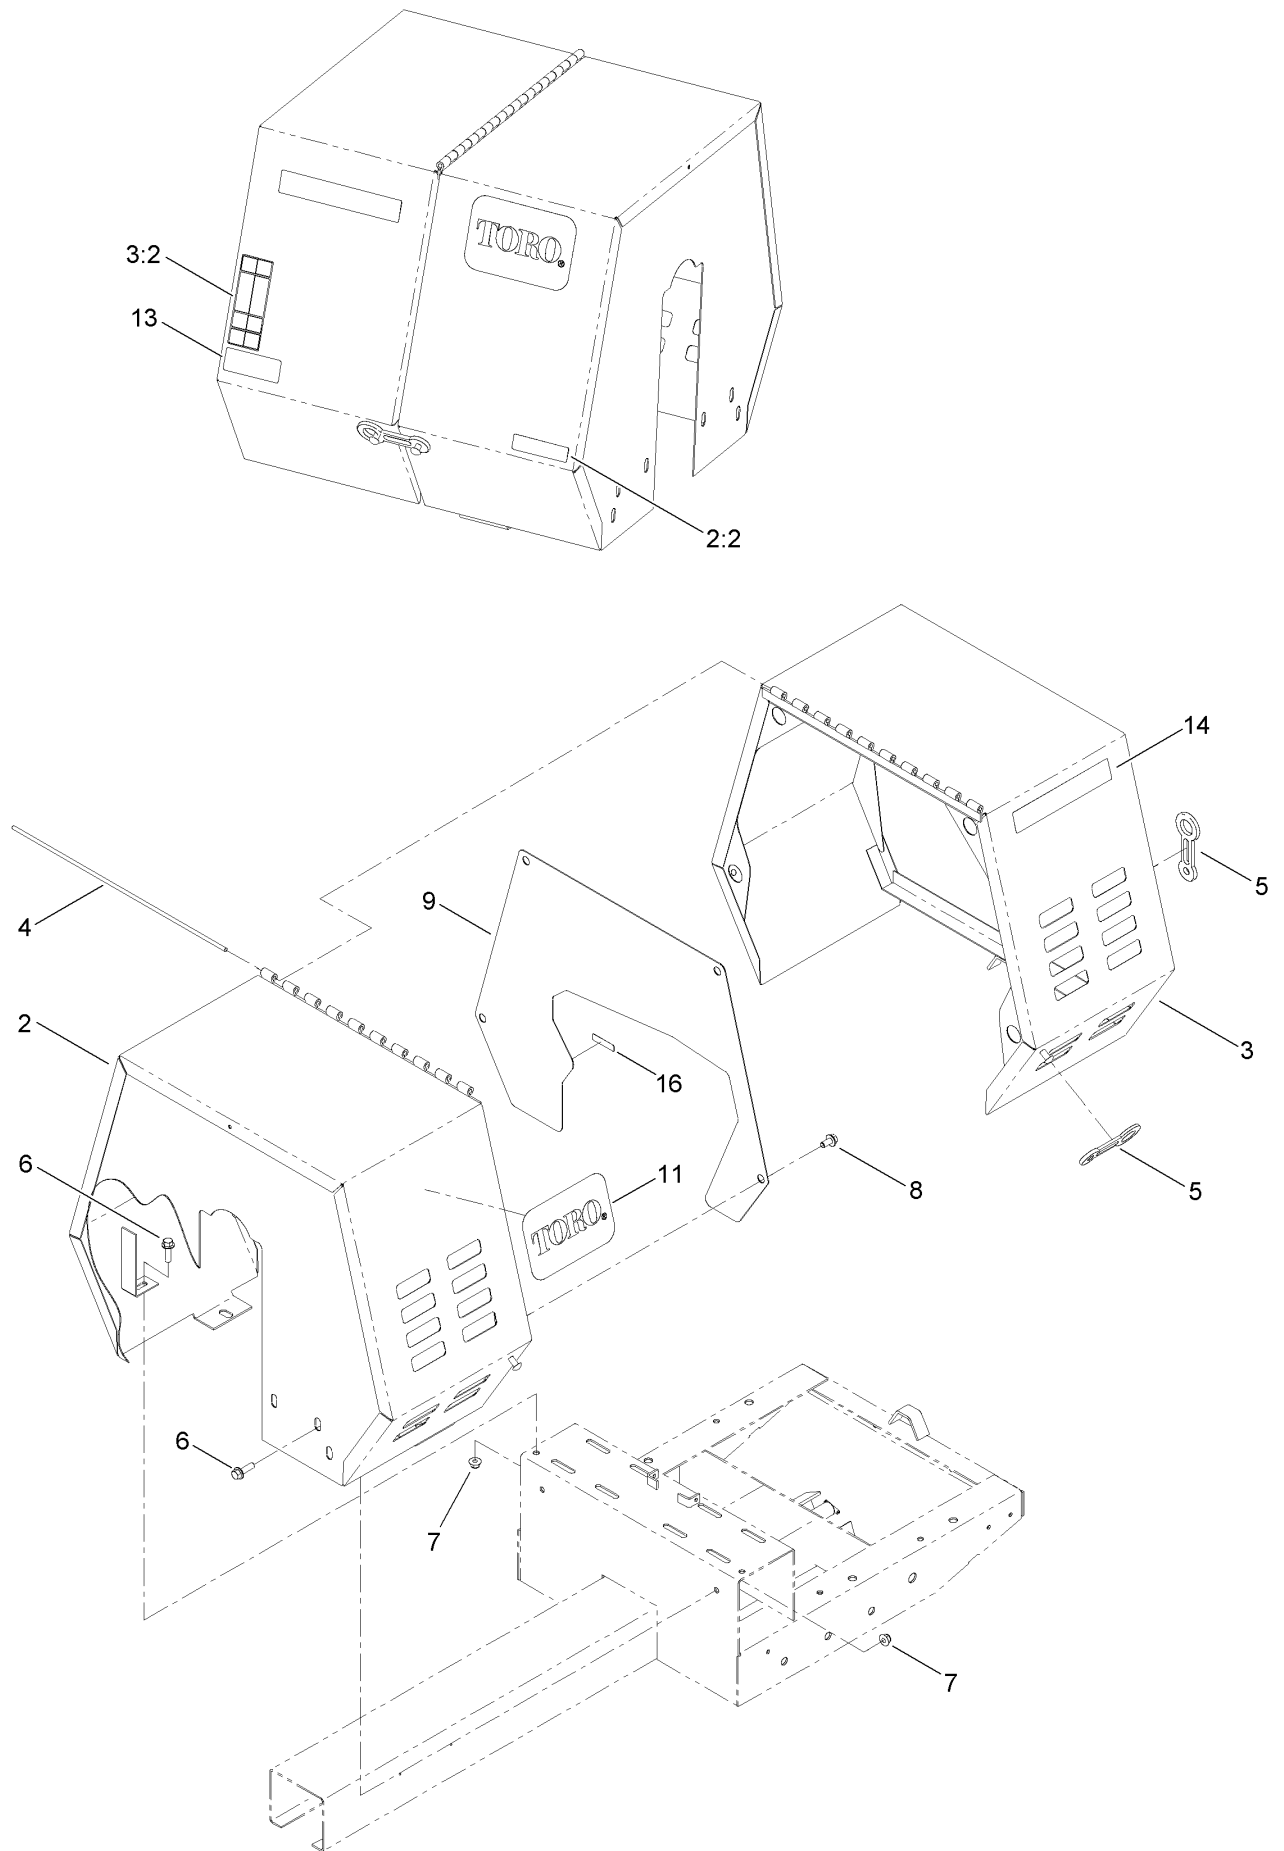

Hub Assembly No. 125-8171

Hub Assembly No. 125-8171 (continued)

<i>Ref.</i>	<i>Part Number</i>	<i>Qty.</i>	<i>Description</i>
2	ST39190	4	Stud-Wheel
3	ST32233	2	Bearing-Roller
4	ST80045	4	Nut-Lug

<i>Ref.</i>	<i>Part Number</i>	<i>Qty.</i>	<i>Description</i>
5	ST34573	1	Cap-Dust
6	ST32052	1	Seal-Hub, Wheel

● Obtain parts from www.honda-engines.com

Pinion Assembly No. ST21471

Pinion Assembly No. ST21471 (continued)

<i>Ref.</i>	<i>Part Number</i>	<i>Qty.</i>	<i>Description</i>	<i>Ref.</i>	<i>Part Number</i>	<i>Qty.</i>	<i>Description</i>
1	ST24036	1	Shaft-Pinion	4	ST38122	1	Washer
2	3-8514	2	Washer-Thrust	5	ST57625	1	Gear-Spur
3	ST32208	2	Bearing-Block, Pillow	6	95-0715	1	Pin-Dowel

Cowl Assembly

Cowl Assembly (continued)

<i>Ref.</i>	<i>Part Number</i>	<i>Qty.</i>	<i>Description</i>	<i>Ref.</i>	<i>Part Number</i>	<i>Qty.</i>	<i>Description</i>
2	127-1683	1	Stationary Cowl ASM	7	104-8301	6	Nut-Flange, NI
2:2	117-2718	1	Decal-Arrester, Spark	8	110-9380	4	Screw-HWH
3	127-1685	1	Movable Cowl ASM	9	125-6214-03	1	Plate-Access, Belt
3:2	125-4939	1	Decal-Warning	11	67-7320	2	Decal
4	ST44368	1	Pin	13	125-4942	1	Decal
5	ST47182	3	Latch-Rubber	14	125-4949	2	Decal-Mm-658H
6	3234-24	6	Screw-HHF	16	125-8175	1	Decal-Grease