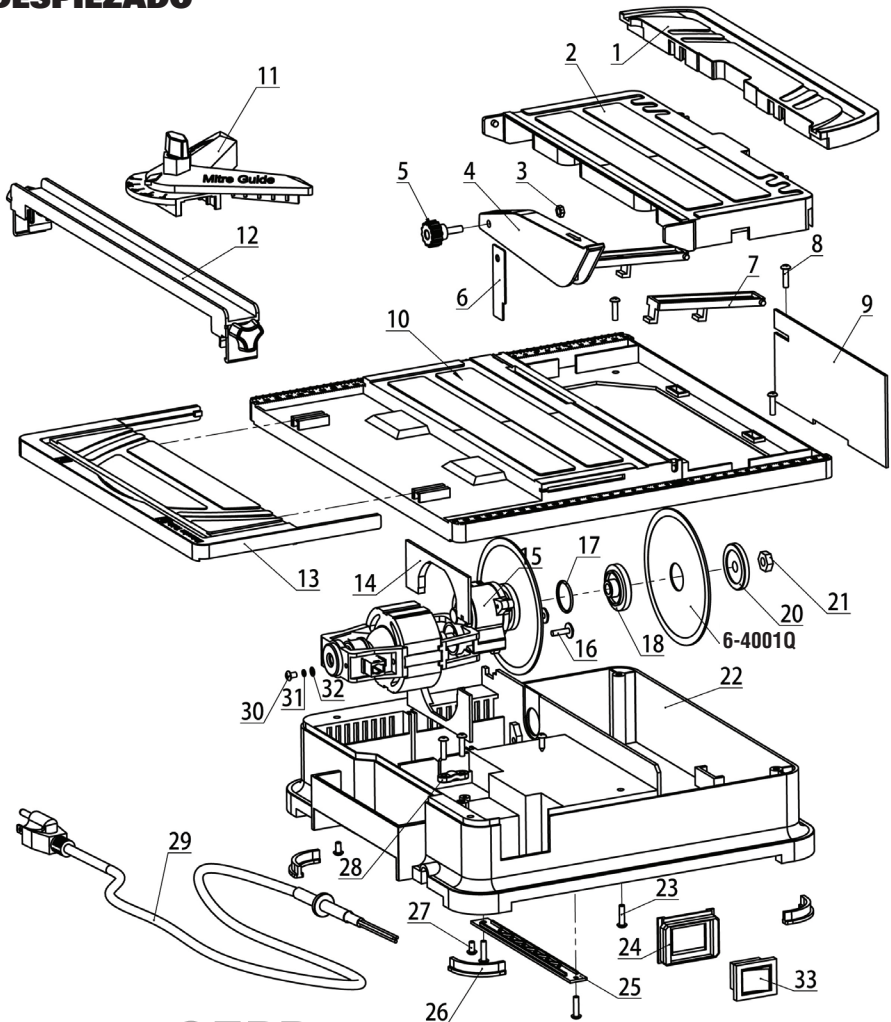

EXPLODED PARTS
PIÈCES ÉSCALATÉES
DESPIEZADO

QEPParts.com
888-634-4289
An iBuy Stores Company