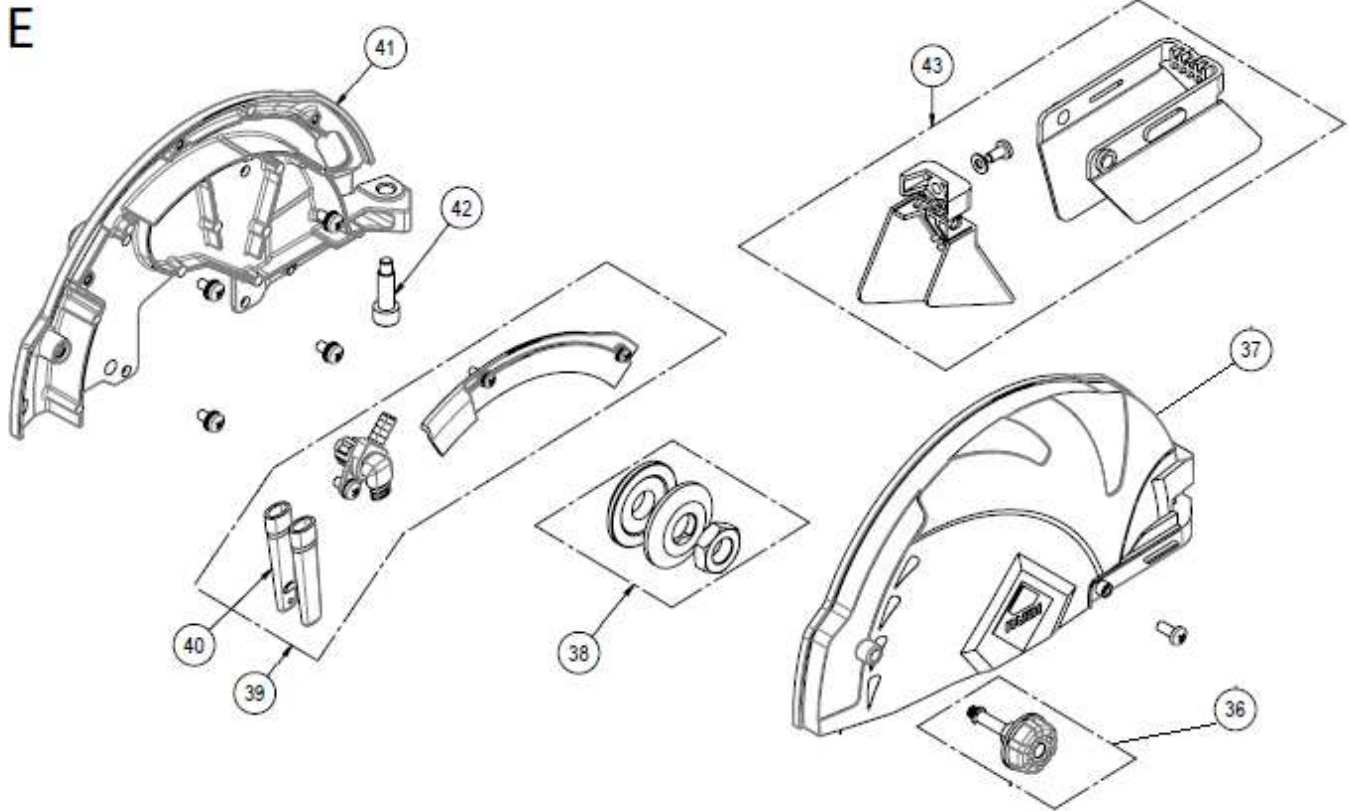

Part-list	ES	EN	Prod.
36	26547 1	POMO TAPA DISCO DT-7IN MAX	BLADE GUARD KNOB DT-7IN MAX
37	26548 1	TAPA DISCO DELANTERA DT-7IN MAX	FRONT BLADE GUARD DT-7IN MAX
38	26550 1	SET PLATOS DISCO DT-7IN MAX	BLADE WASHERS SET DT-7IN MAX
39	26551 1	SET REFRIGERACION DT-7IN MAX	COOLING SYSTEM SET DT-7IN MAX
40	26552 1	BOQUILLA REFRIGERACION DT-7IN MAX	COOLING NOZZLE DT-7IN MAX
41	26553 1	TAPA DISCO POSTERIOR DT-7IN MAX	REAR BLADE GUARD DT-7IN MAX
42	26554 1	EJE BISAGRA DT-7IN MAX	HINGE SHAFT DT-7IN MAX
43	26555 1	PROTECTOR AGUA DT-7IN MAX	SPLASH GUARD DT-7IN MAX