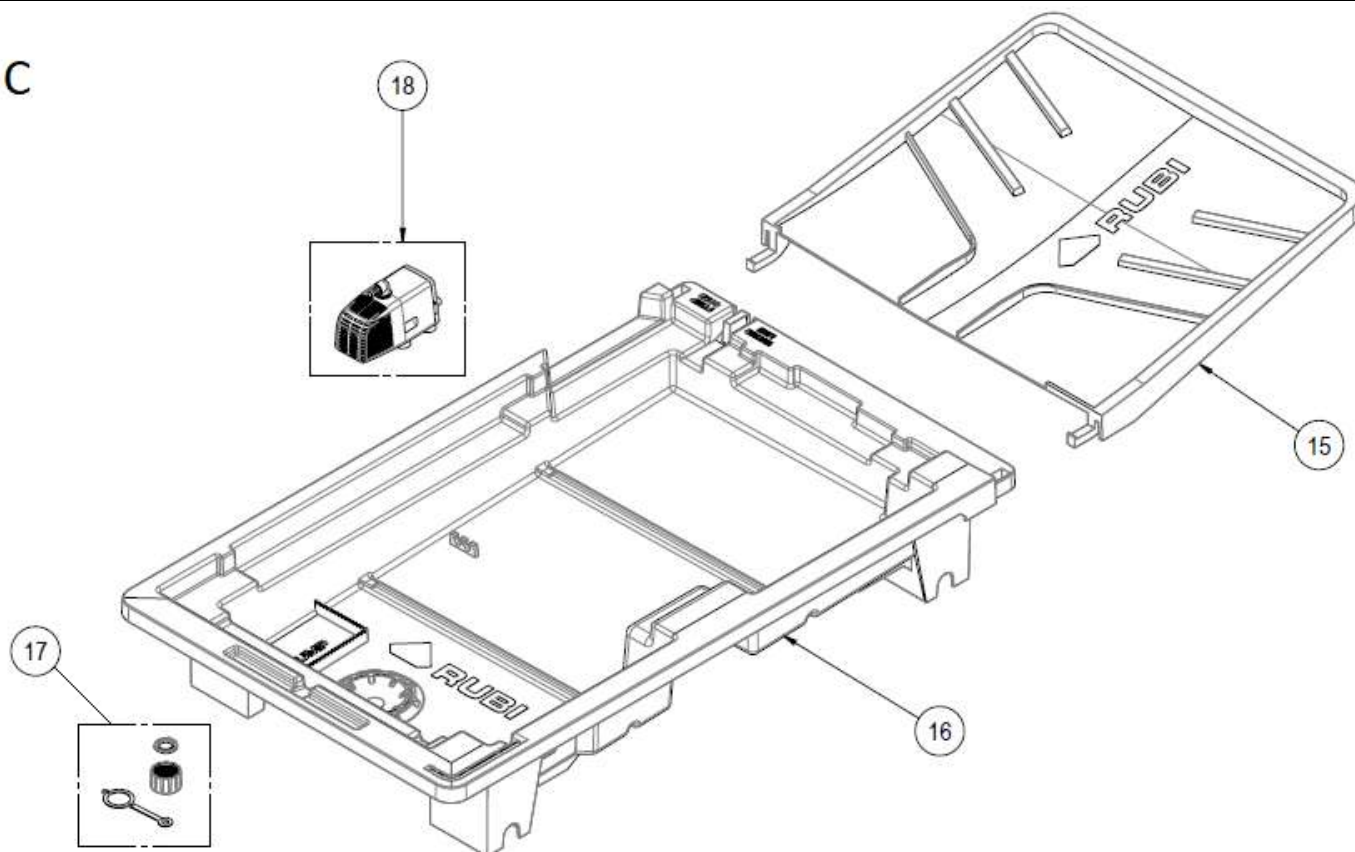

C

Part-list	ES	EN	Prod.
15	26530 1 BANDEJA AGUA TRASERA DT-7IN MAX	REAR WATER TRAY DT-7IN MAX	
16	26531 1 DEPOSITO AGUA DT-7IN MAX	WATER TANK DT-7IN MAX	
17	26469 1 TAPON DRENAJE DT-10IN MAX	DRAIN CAP DT-10IN MAX	
18	26532 1 BOMBA AGUA DT-7IN MAX	WATER PUMP DT-7IN MAX