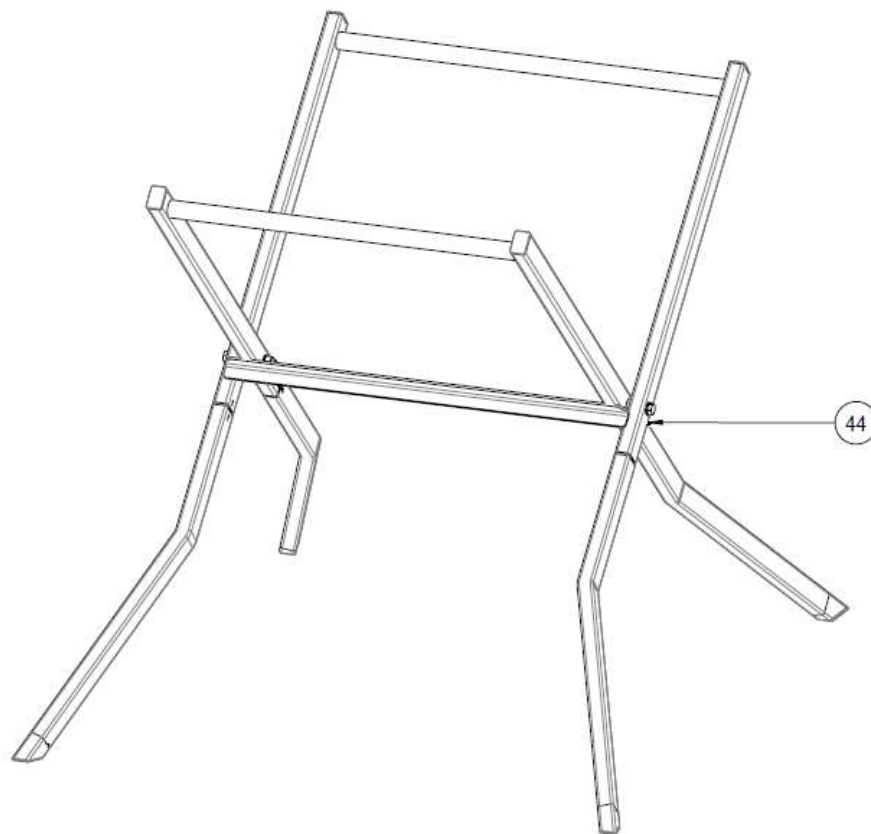

F

Part-list ES

EN

Prod.

44 26556 1 SOPORTE DT-7IN MAX

STAND DT-7IN MAX