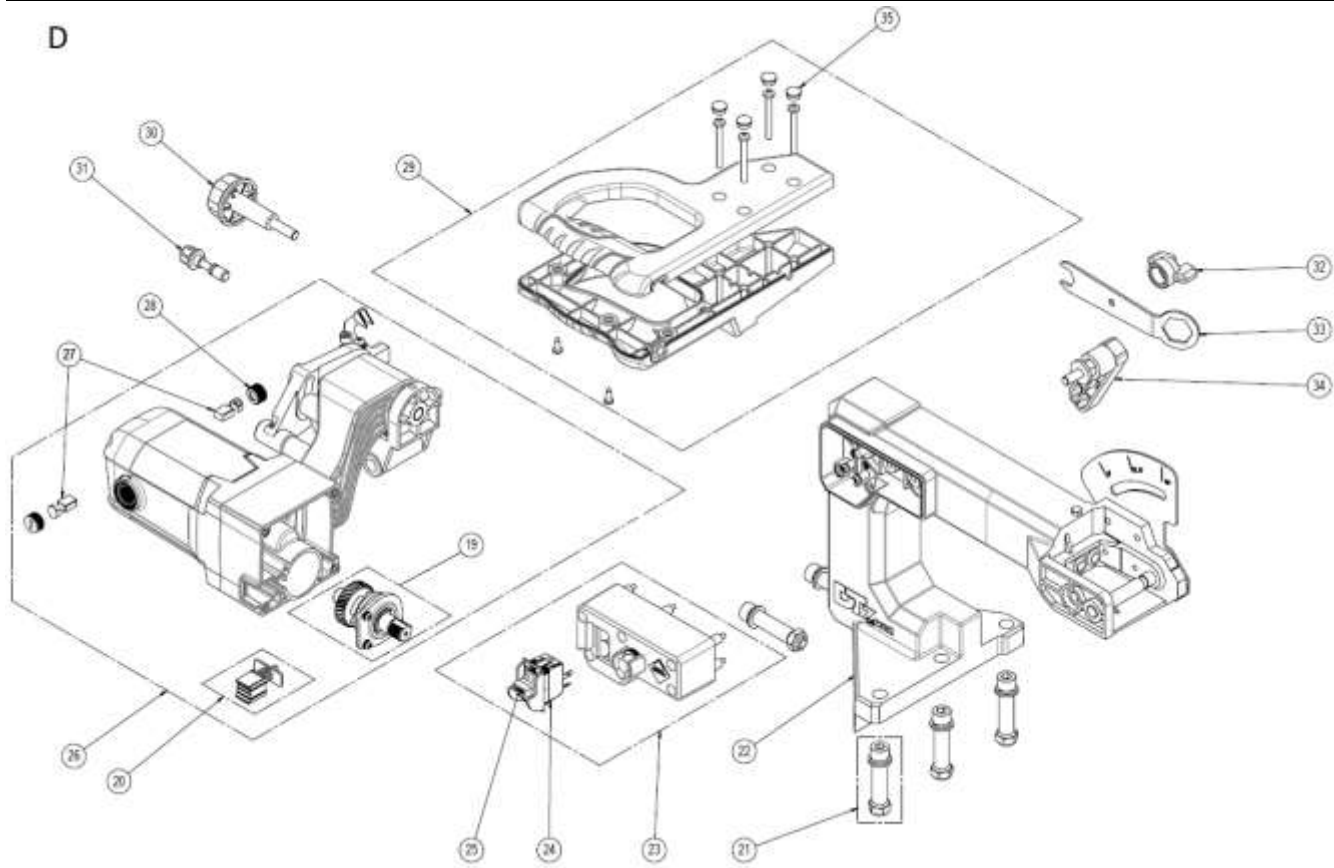

Part-list	ES	EN	Prod.
19	26533 1	CJ.TRANSMISION DT-7IN MAX	ASSY GEAR SET DT-7IN MAX
20	26534 1	BLOQUEO EJE MOTOR DT-7IN MAX	MOTOR SHAFT LOCK DT-7IN MAX
21	26535 5	SET TORNILLO MONTAJE BRAZO	ARM ASSEMBLY BOLT SET
22	26536 1	CJ.BRAZO SOPORTE DT-7IN MAX	ASSY SUPPORT ARM DT-7IN MAX
23	26537 1	CJ.CAJA INTERRUPTOR DT-7IN MAX	SWITCH BOX COMPLETE DT-7IN MAX
24	26538 1	INTERRUPTOR DT-7IN MAX	SWITCH DT-7IN MAX
25	26539 1	LLAVE BLOQUEO DT-7IN MAX	SWITCH LOCK KEY DT-7IN MAX
26	26540 1	MOTOR DT-7IN MAX	MOTOR DT-7IN MAX
27	26541 2	ESCOBILLAS RECAMBIO DT-7IN MAX	SPARE BRUSHES SET DT-7IN MAX
28	26542 2	TAPON ESCOBILLAS DT-7IN MAX	BRUSHES CAP DT-7IN MAX
29	26543 1	CJ.ASA DT-7IN MAX	ASSY HANDLE DT-7IN MAX
30	26487 1	POMO TRONZADORA DT	PLUNGE LOCK KNOB DT
31	26544 1	BLOQUEO TRONZADORA DT-7IN MAX	PLUNGE LOCK PIN DT-7IN MAX
32	26545 1	POMO LLAVE DT-7IN MAX	WRENCH WING KNOB DT-7IN MAX
33	26546 1	LLAVE DISCO DT-7IN MAX	BLADE WRENCH DT-7IN MAX
34	26492 1	PALANCA INGLETE DT	MITER LEVER DT
35	45195 4	TAPON MANGO DT	HANDLE CAP DT