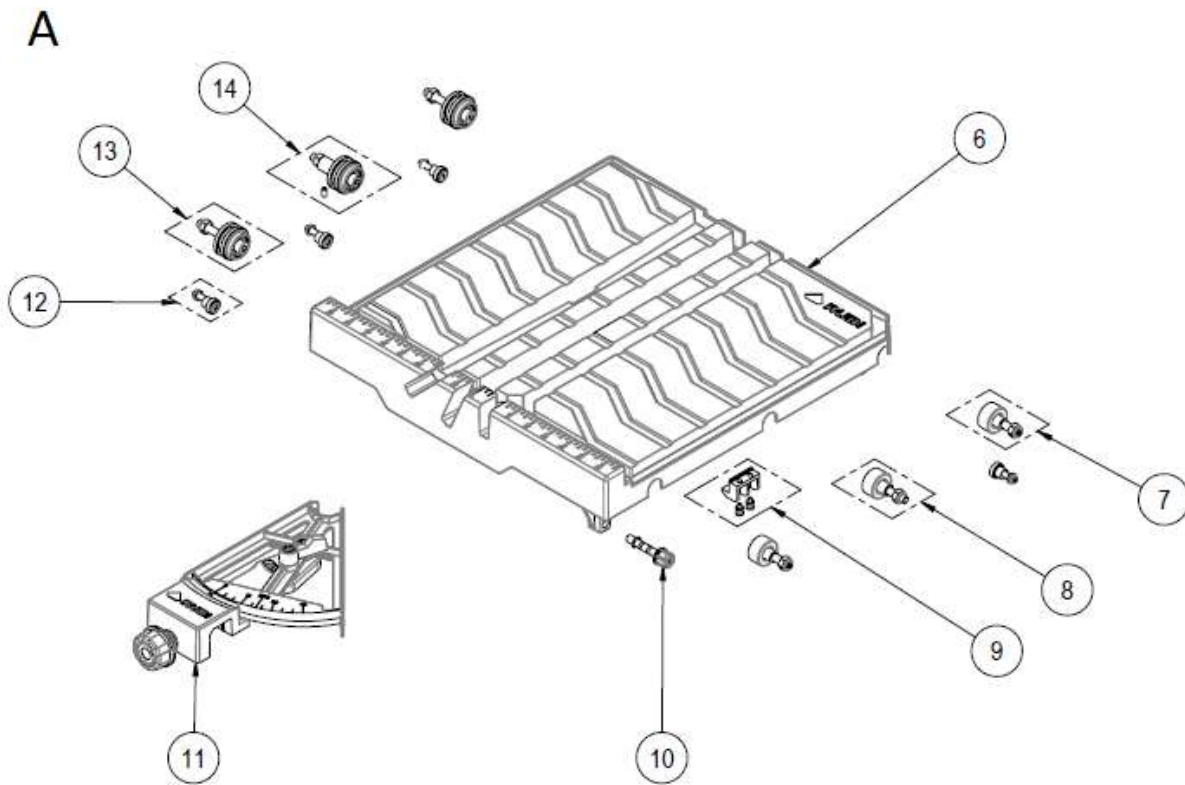

| Part-list | ES                                       | EN                                 | Prod. |
|-----------|--|------------------------------------|-------|
| 6         | 26522 1 MESA DT-7IN MAX                  | TABLE DT-7IN MAX                   |       |
| 7         | 26523 2 C.J.RUEDA EXCENTRICA DCHA DT-7IN | ASSY ECCENTRIC ROLLER RIGHT DT-7IN |       |
| 8         | 26524 1 C.J.RUEDA DCHA DT-7IN            | ASSY ROLLER RIGHT DT-7IN           |       |
| 9         | 26525 1 LIMITADOR VERTICAL MESA DT-7IN   | VERTICAL TABLE STOPPER DT-7IN      |       |
| 10        | 26526 1 PASADOR BLOQUEO MESA DT-7IN      | TABLE LOCKING PIN DT-7IN           |       |
| 11        | 26467 1 GUIA ANGULAR DT                  | ANGLE GUIDE DT                     |       |
| 12        | 26527 4 C.J.RODAMIENTO EXCENTRICO DT-7IN | ASSY ECCENTRIC BEARING DT-7IN      |       |
| 13        | 26528 2 C.J.RUEDA IZQ DT-7IN             | ASSY ROLLER LEFT DT-7IN            |       |
| 14        | 26529 1 C.J.RUEDA EXCENTRICA IZQ DT-7IN  | ASSY ECCENTRIC ROLLER LEFT DT-7IN  |       |

| Part-list | ES  | EN                              | Prod. |
|-----------|---|---------------------------------|-------|
| 1         | 26517 1 CUERPO BASTIDOR DT-7IN MAX          | FRAME BODY DT-7IN MAX           |       |
| 2         | 26518 1 LIMITE CARRERA DELANTERO DT-7IN MAX | FRONT STROKE LIMITER DT-7IN MAX |       |
| 3         | 26519 1 RAIL BASTIDOR DCHA DT-7IN MAX       | FRAME RAIL RIGHT DT-7IN MAX     |       |
| 4         | 26520 1 RAIL BASTIDOR IZQ DT-7IN MAX        | FRAME RAIL LEFT DT-7IN MAX      |       |
| 5         | 26521 1 LIMITE CARRERA POSTERIOR DT-7IN MAX | REAR STROKE LIMITER DT-7IN MAX  |       |