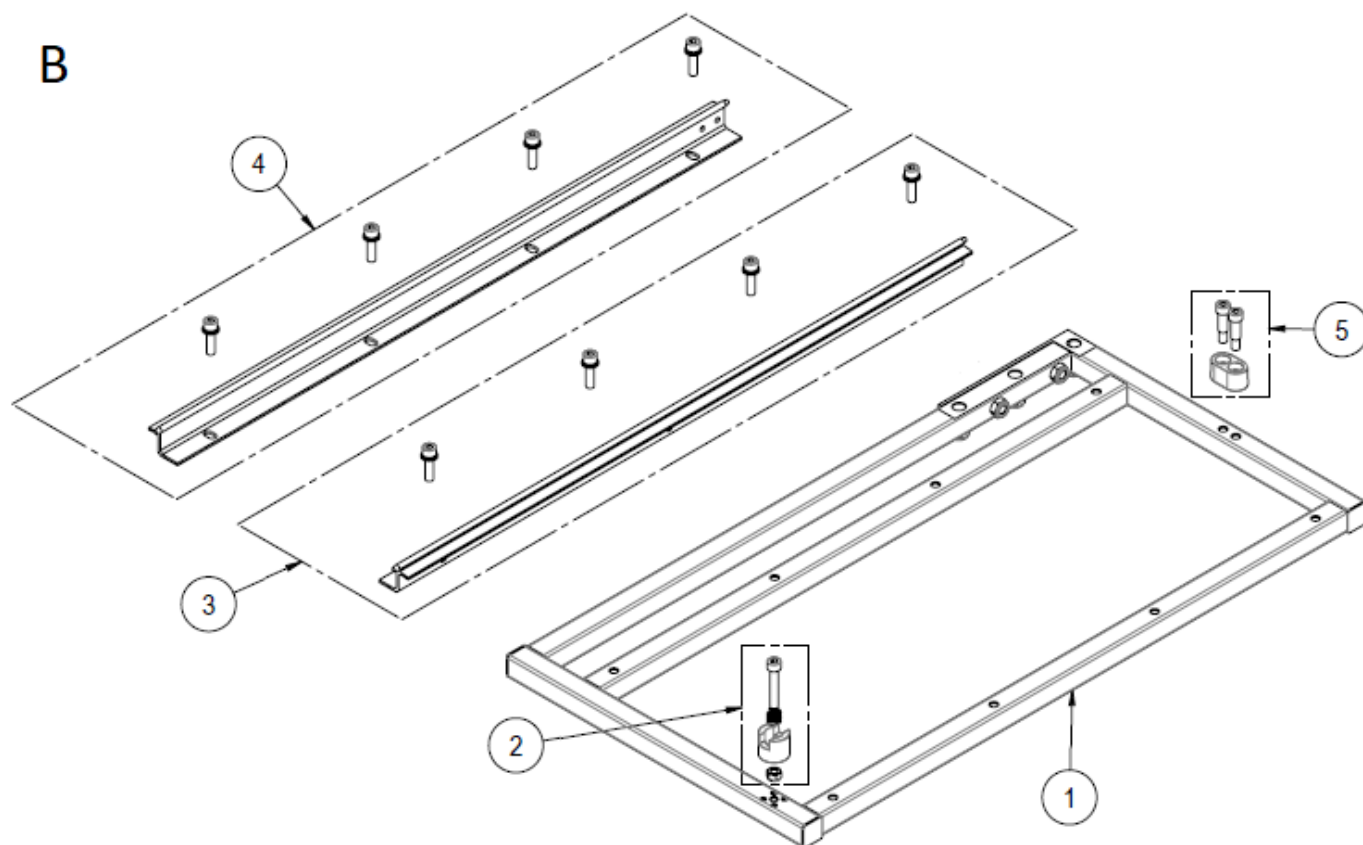

| Part-list | ES                                       | EN                                 | Prod. |
|-----------|--|------------------------------------|-------|
| 6         | 26522 1 MESA DT-7IN MAX                  | TABLE DT-7IN MAX                   |       |
| 7         | 26523 2 C.J.RUEDA EXCENTRICA DCHA DT-7IN | ASSY ECCENTRIC ROLLER RIGHT DT-7IN |       |
| 8         | 26524 1 C.J.RUEDA DCHA DT-7IN            | ASSY ROLLER RIGHT DT-7IN           |       |
| 9         | 26525 1 LIMITADOR VERTICAL MESA DT-7IN   | VERTICAL TABLE STOPPER DT-7IN      |       |
| 10        | 26526 1 PASADOR BLOQUEO MESA DT-7IN      | TABLE LOCKING PIN DT-7IN           |       |
| 11        | 26467 1 GUIA ANGULAR DT                  | ANGLE GUIDE DT                     |       |
| 12        | 26527 4 C.J.RODAMIENTO EXCENTRICO DT-7IN | ASSY ECCENTRIC BEARING DT-7IN      |       |
| 13        | 26528 2 C.J.RUEDA IZQ DT-7IN             | ASSY ROLLER LEFT DT-7IN            |       |
| 14        | 26529 1 C.J.RUEDA EXCENTRICA IZQ DT-7IN  | ASSY ECCENTRIC ROLLER LEFT DT-7IN  |       |

| Part-list | ES  | EN                              | Prod. |
|-----------|---|---------------------------------|-------|
| 1         | 26517 1 CUERPO BASTIDOR DT-7IN MAX          | FRAME BODY DT-7IN MAX           |       |
| 2         | 26518 1 LIMITE CARRERA DELANTERO DT-7IN MAX | FRONT STROKE LIMITER DT-7IN MAX |       |
| 3         | 26519 1 RAIL BASTIDOR DCHA DT-7IN MAX       | FRAME RAIL RIGHT DT-7IN MAX     |       |
| 4         | 26520 1 RAIL BASTIDOR IZQ DT-7IN MAX        | FRAME RAIL LEFT DT-7IN MAX      |       |
| 5         | 26521 1 LIMITE CARRERA POSTERIOR DT-7IN MAX | REAR STROKE LIMITER DT-7IN MAX  |       |