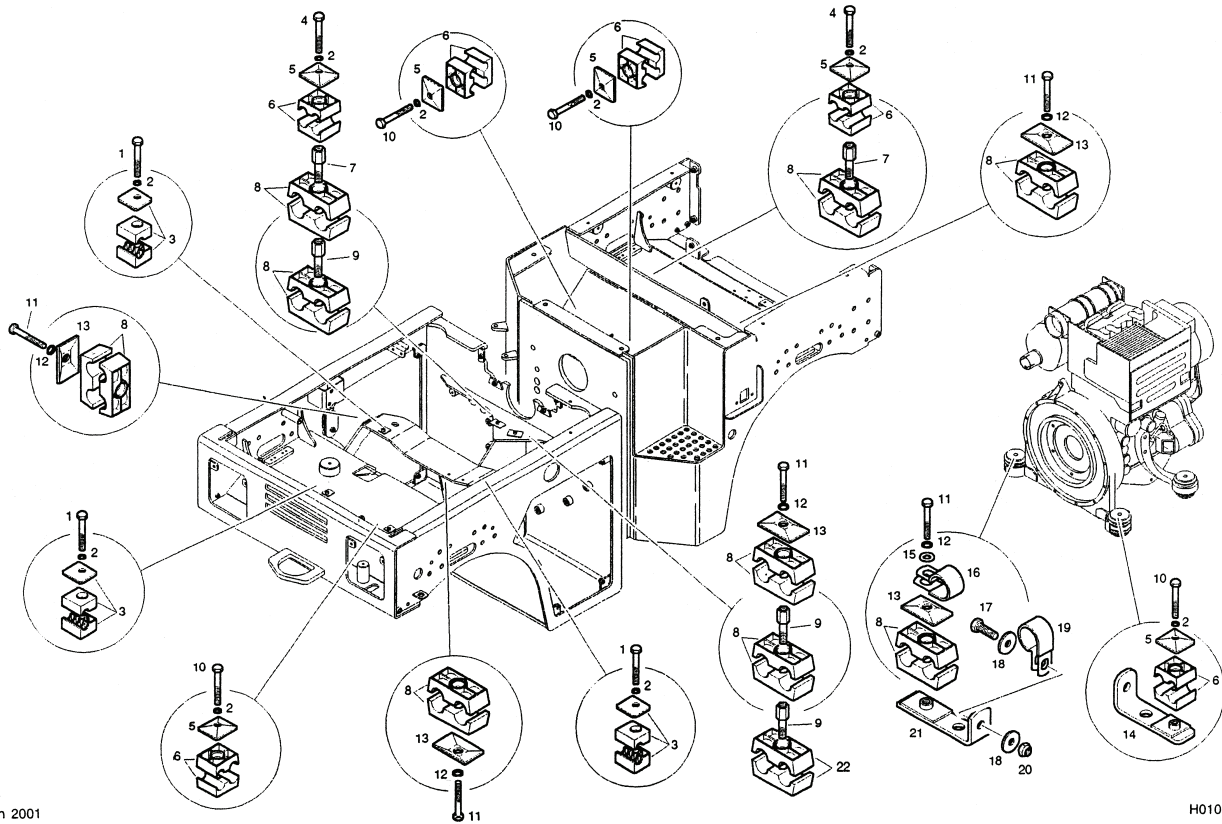

4. PARTS LIST

4.30 Clamps

March 2001

H0105-0-72

4. PARTS LIST

4.30 Clamps

ITEM	PART NO.	DESCRIPTION	QUANTITY
1	70716	Bolt	3
2	70784	Washer	9
3	62668	Clamp	3
4	64046	Bolt	2
5	62670	Plate	6
6	62669	Clamp	6
7	62665	Stacking Bolt Stauff	2
8	64047	Clamp	9
9	62666	Stacking Bolt Stauff	3
10	70742	Bolt	4
11	70816	Bolt	5
12	70754	Washer	5
13	62664	Plate	5
14	64048	Bracket	1
15	62489	Washer	1
16	70256	Hose Clip	1
17	70148	Setscrew	1
18	70264	Washer	2
19	64049	Hose Clip	1
20	70538	Nut	1
21	64050	Bracket	1
22	64051	Clamp	1