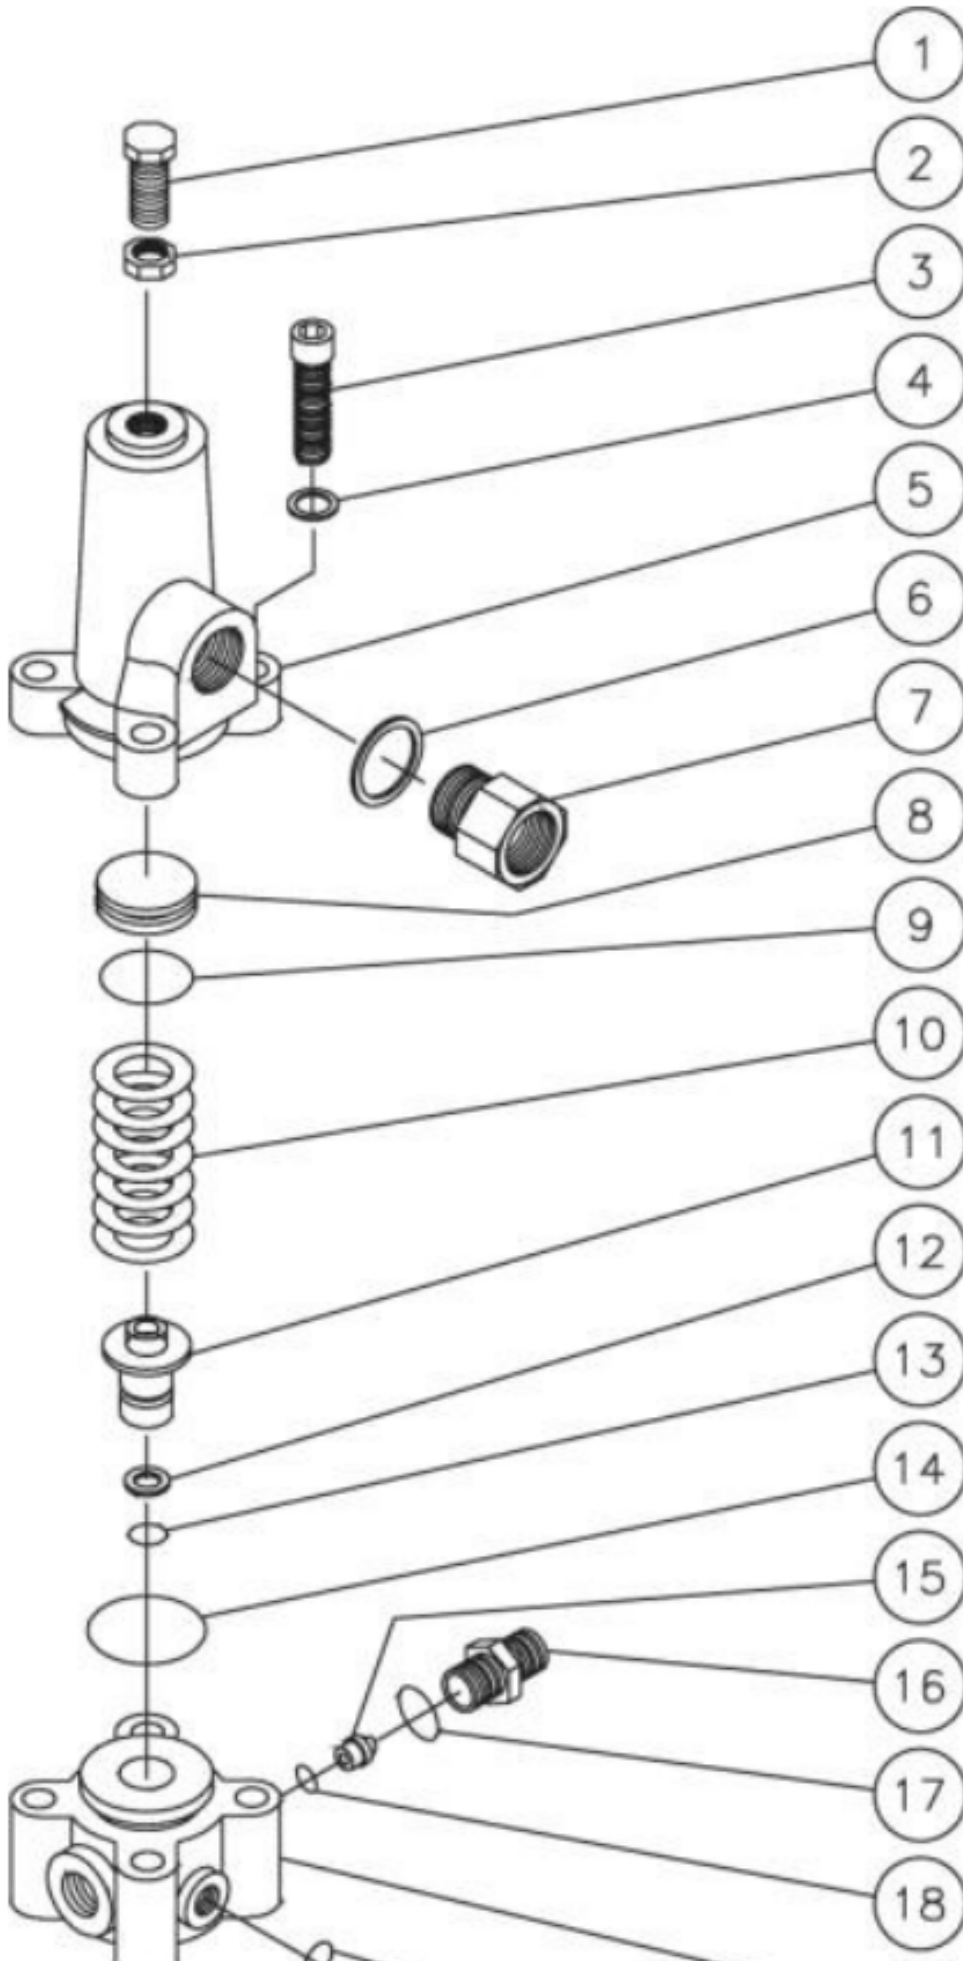

UNLOADER ASSY