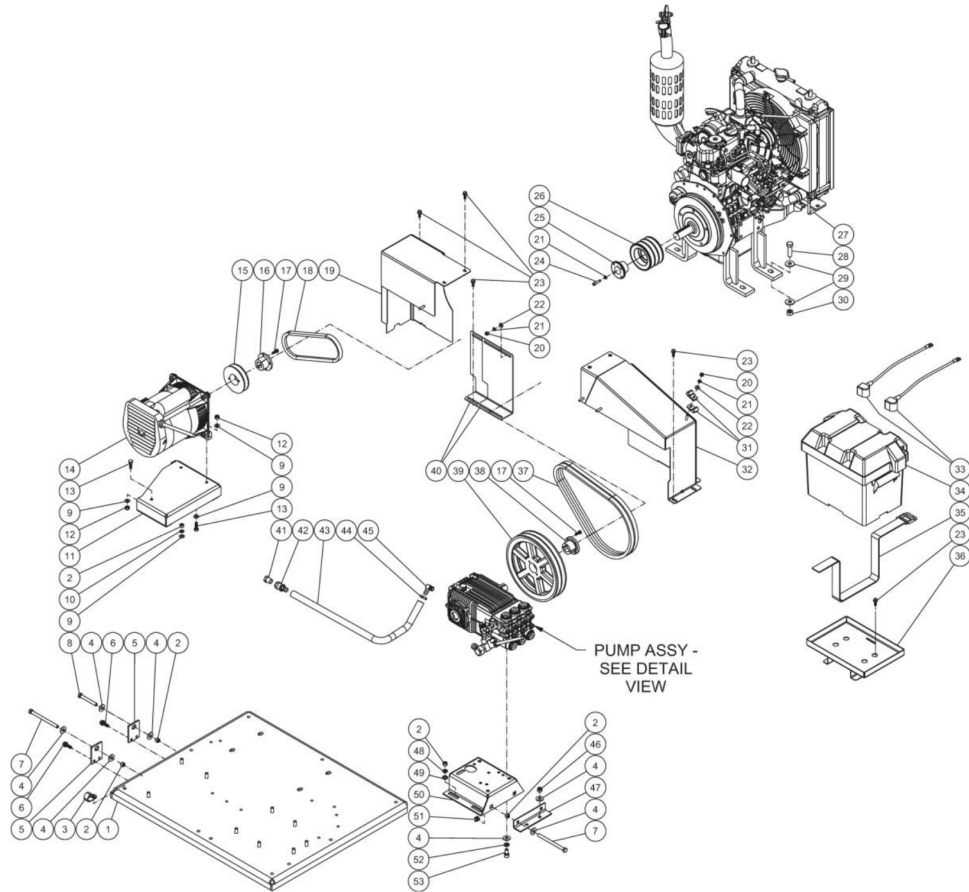

HDS-3006-0B7G / HDS-3006-0B7G (sn:0-99999999)

ISOLATION PLATE

Id	Item #	Description	Quantity
1	5-0257A18	ISOLATION PLATE (3006/3505/4005)	1
1	5-0310A18	ISOLATION PLATE (3008)	1
2	30-0006	NUT	11
3	33-0291	CLIP	1
4	28-0023	WASHER	12
5	20-0587A18	TENSION BRACKET	2
6	27-1201	BOLT	4
7	27-0133	BOLT	3
8	27-0576	BOLT	1
9	28-0003	WASHER	8
10	29-0007	LOCKWASHER	3