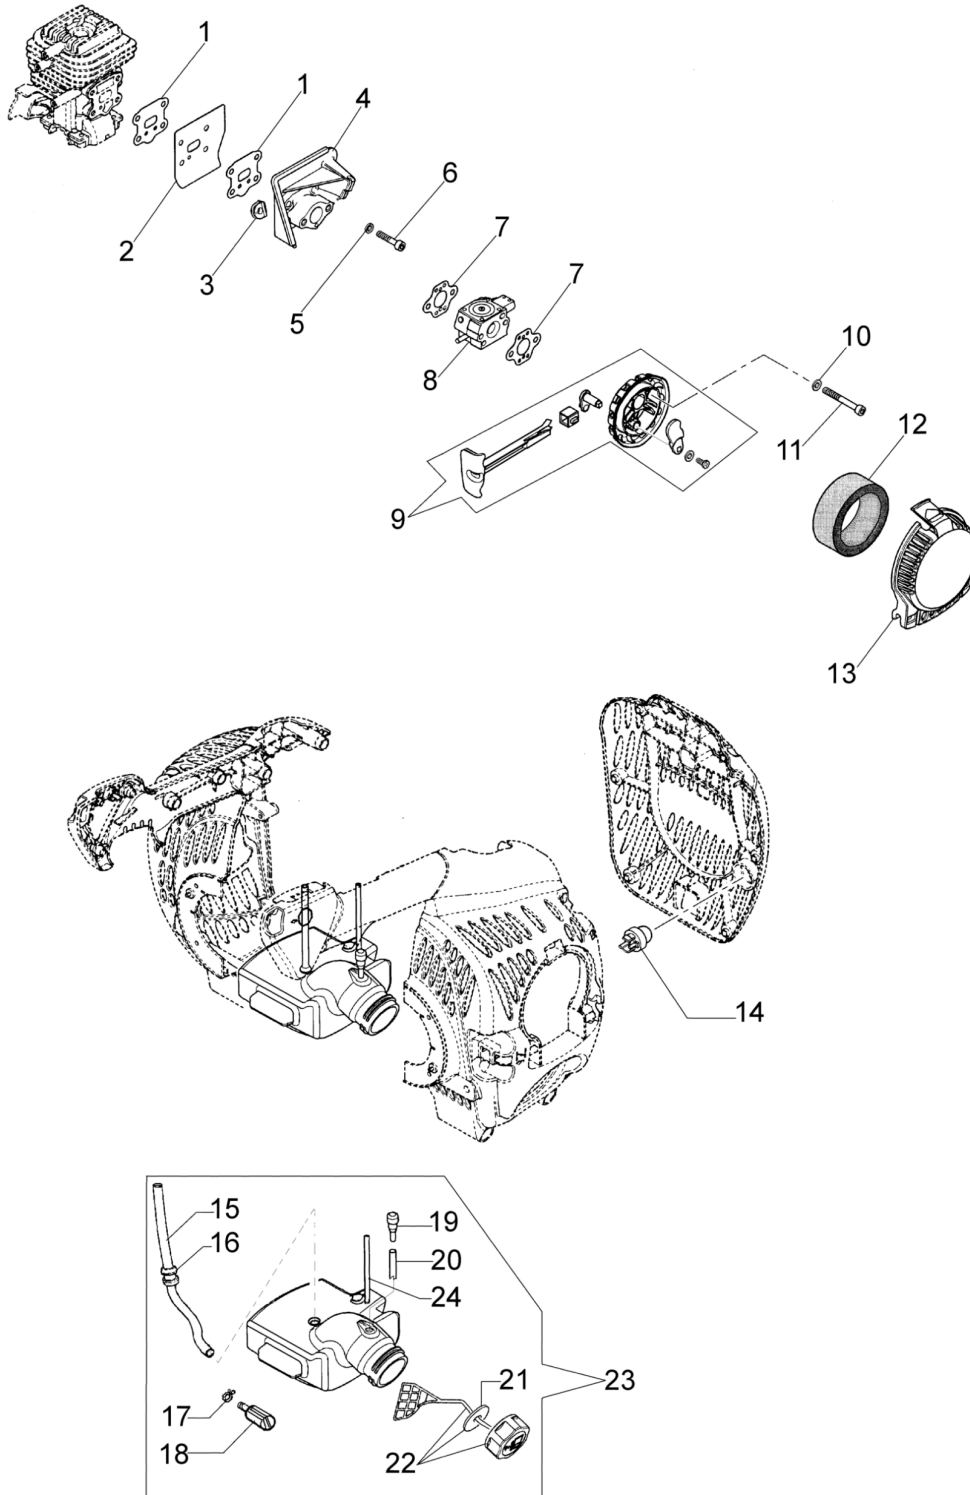

Ref.Nu	Qty	Part number	Description	Validity from	Validity till	Notes	Bulletin
1	20	3960091AR	Screw				
2	1	61240136R	Lever				
3	1	61040053	Plate				
4	1	61240292R	Clutch assy				BT6-077-12/10
5	1	61240146R	Lever				
6	1	61040054	Plate				
7	1	61240032R	Cable				
8	1	61240134R	Lever				
9	1	61040056R	Spring				
10	1	61040052	Pawl				
11	1	61040057R	Spring				
12	1	61240177R	Right cover				
13	1	61240178R	Cover				
14	1	61240027R	Case				
15	2	3960030	Screw				
16	2	4191069B	Plate				
17	1	61240055R	Washer				
18	1	3078020	Washer				
19	5	3918010R	Washer				
20	1	3801011	Screw				
21	1	3960121R	Screw				
22	1	56550102R	Plate				
23	1	61240176R	Left over				
24	2	3918005	Washer				
25	2	3801010R	Screw				
26	2	50050359R	Spring				BT6-069-10/09
27	2	50170034R	Support				
28	2	3960099R	Screw				
29	1	61240307R	Spring				
30	2	61240057R	Plate				
31	1	61240038R	Switch				
32	1	61240006R	Gasket				
33	1	61240040R	Spring				
34	1	61242040A	Clutch drum				BT6-077-12/10
35	1	61240039R	Plate				
36	1	61240037R	Shaft joint				
37	1	61240031R	Throttle cable				
38	1	4160463AR	Single harness				
39	1	004400285	Washer		sn 2300395254		BT6-077-12/10