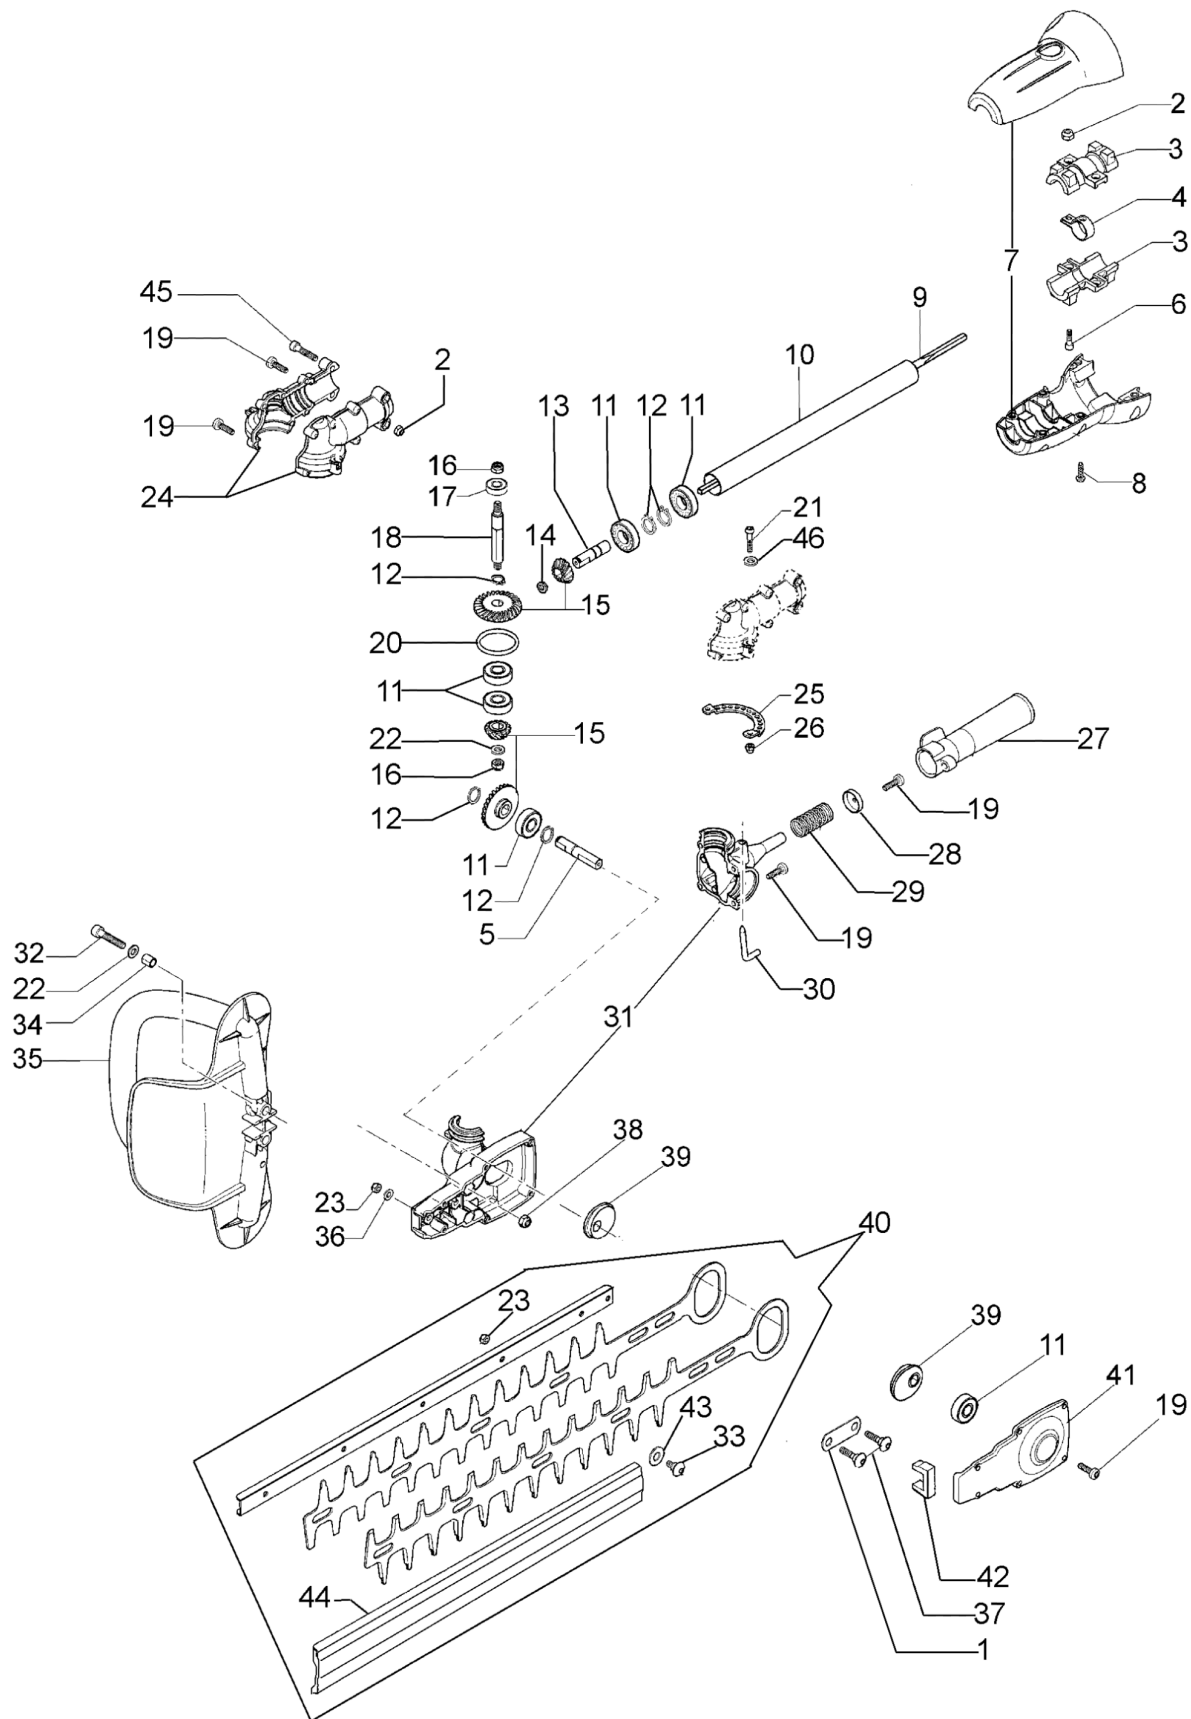

Ref.Nu	Qty	Part number	Description	Validity from	Validity till	Notes	Bulletin
1	1	61240143R	Plate				Plytka
2	3	3914003	Nut				Nakretka
3	2	61240034R	Shock absorber				Amortyzator
4	1	61240093R	Band				Tasma
5	1	61240119R	Shaft				Walek
6	2	3801011	Screw				Sruba
7	1	61242042	Compl. clamp				Blokada
8	6	3960091AR	Screw				Sruba
9	1	61240157AR	Drive shaft				Walek napedowy
10	1	61240156R	Tube				Rura
11	6	3035028R	Bearing				Lozynsko
12	5	3024010R	Ring				Pierscien
13	1	61240123R	Shaft				Walek
14	1	3024019R	Ring				Pierscien
15	2	61242034	Bevel gear set				Zestaw naprawczy przekladni katowej
16	2	3914006R	Nut				Nakretka
17	1	3035002	Bearing				Lozynsko
18	1	61240120R	Shaft				Walek
19	18	3960123R	Screw				Sruba
20	1	61240298R	Ring				Pierscien
21	2	094000097	Screw				Sruba
22	3	3916006	Washer				Podkladka
23	7	094000251	Nut				Nakretka
24	1	61242037	Compl. gear housing				Skrzynia przekladniowa
25	1	61240149R	Selector				Wybierak
26	2	3914002	Nut				Nakretka
27	1	61240147R	Handle				Uchwyt
28	1	61240152R	Flange				Kolnierz
29	1	61240151R	Spring				Sprezyna
30	1	61240148R	Pin				Sworzen
31	1	61242038	Housing & cover				Korek
32	2	3801026	Screw				Sruba
33	5	61240139R	Screw				Sruba
34	2	61240162R	Spacer				Dystans
35	1	61240159R	Handle				Uchwyt
36	2	3916005R	Washer				Podkladka
37	2	61240144R	Screw				Sruba
38	2	3914006R	Nut				Nakretka
39	2	61240121R	Cam				Ciegno
40	1	61240265AR	Blades group				Zespól nozy
41	1	61240126R	Cover				Pokrywa
42	1	61240145R	Gasket				Uszczelka
43	5	61240140R	Washer				Podkladka
44	1	61240323R	Guard				Oslona
45	2	3801015	Screw				Sruba
46	2	3916004	Washer				Podkladka