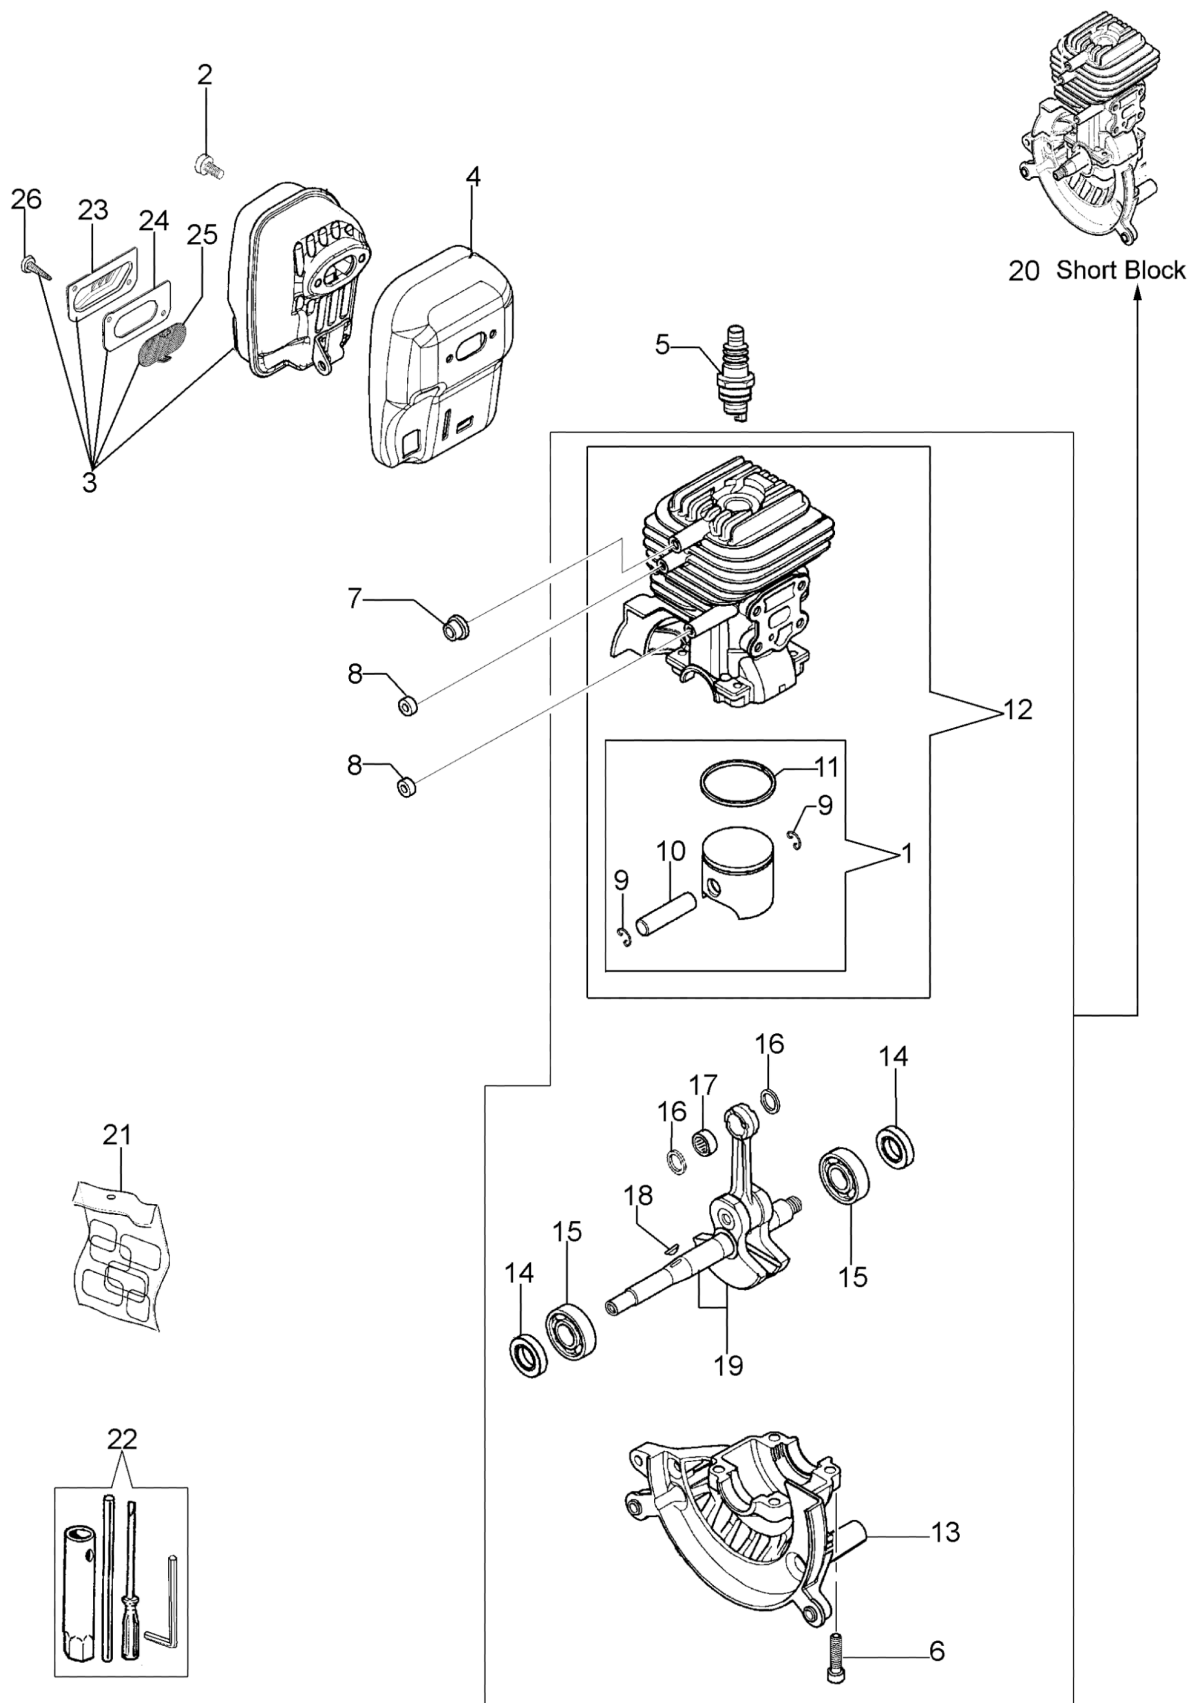

Ref.Nu	Qty	Part number	Description	Validity from	Validity till	Notes	Bulletin
1	1	56552011	Compl. piston Ø36				
2	1	3801068R	Screw				
3	1	56550116AR	Compl. muffler				
4	1	61240132R	Deflector				
5	1	3055115	Spark plug				
6	1	3801047	Screw				
7	1	61240005R	Bushing				
8	1	61170014	Spacer				
9	2	093000167	Ring				
10	1	072700045R	Piston pin				
11	1	093000091R	Piston ring				
12	1	56552012	Compl. cylinder Ø36				
13	1	61240047AR	Motor housing				
14	2	3050022R	Gasket				
15	2	3034009R	Bearing				
16	2	074000267AR	Washer				
17	1	072700046R	Bearing				
18	1	4098232R	Key				
19	1	61240046R	Crankshaft				
20	1	61242030R	Short block				
21	1	61242027	Decal assembly				
22	1	61242044	Tool kit				
23	1	56550119R	Deflector				
24	1	56550155R	Gasket				
25	1	56550143R	Net				
26	2	012000028	Screw