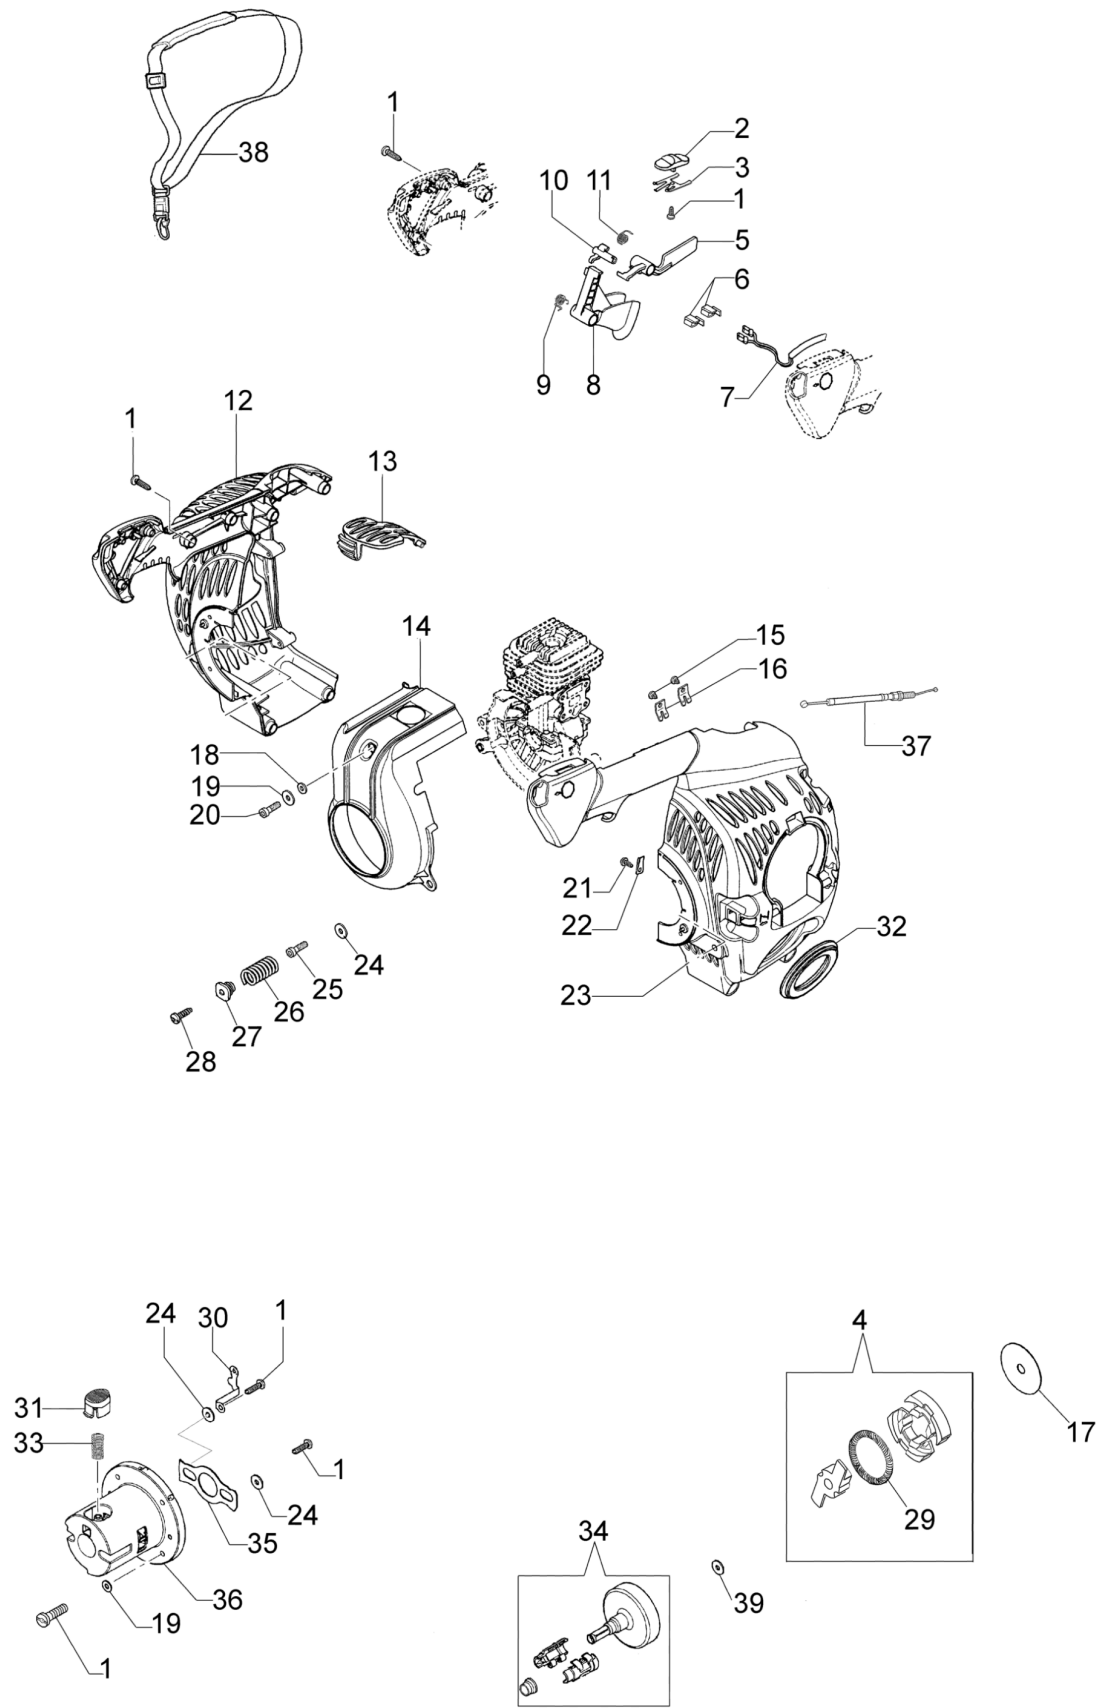

Ref.Nu	Qty	Part number	Description	Validity from	Validity till	Notes	Bulletin
1	20	3960091AR	Screw				
2	1	61240136R	Lever				
3	1	61040053	Plate				
4	1	61240292R	Clutch assy				BT6-077-12/10
5	1	61240146R	Lever				
6	1	61040054	Plate				
7	1	61240032R	Cable				
8	1	61240134R	Lever				
9	1	61040056R	Spring				
10	1	61040052	Pawl				
11	1	61040057R	Spring				
12	1	61240177R	Right cover				
13	1	61240178R	Cover				
14	1	61240027R	Case				
15	2	3960030	Screw				
16	2	4191069B	Plate				
17	1	61240055R	Washer				
18	1	3078020	Washer				
19	5	3918010R	Washer				
20	1	3801011	Screw				
21	1	3960121R	Screw				
22	1	56550102R	Plate				
23	1	61240176R	Left over				
24	2	3918005	Washer				
25	2	3801010R	Screw				
26	2	50050359R	Spring				BT6-069-10/09
27	2	50170034R	Support				
28	2	3960099R	Screw				
29	1	61240307R	Spring				
30	2	61240057R	Plate				
31	1	61240038R	Switch				
32	1	61240006R	Gasket				
33	1	61240040R	Spring				
34	1	61242040A	Clutch drum				BT6-077-12/10
35	1	61240039R	Plate				
36	1	61240037R	Shaft joint				
37	1	61240031R	Throttle cable				
38	1	4160463AR	Single harness				
39	1	004400285	Washer		sn 2300395254		BT6-077-12/10