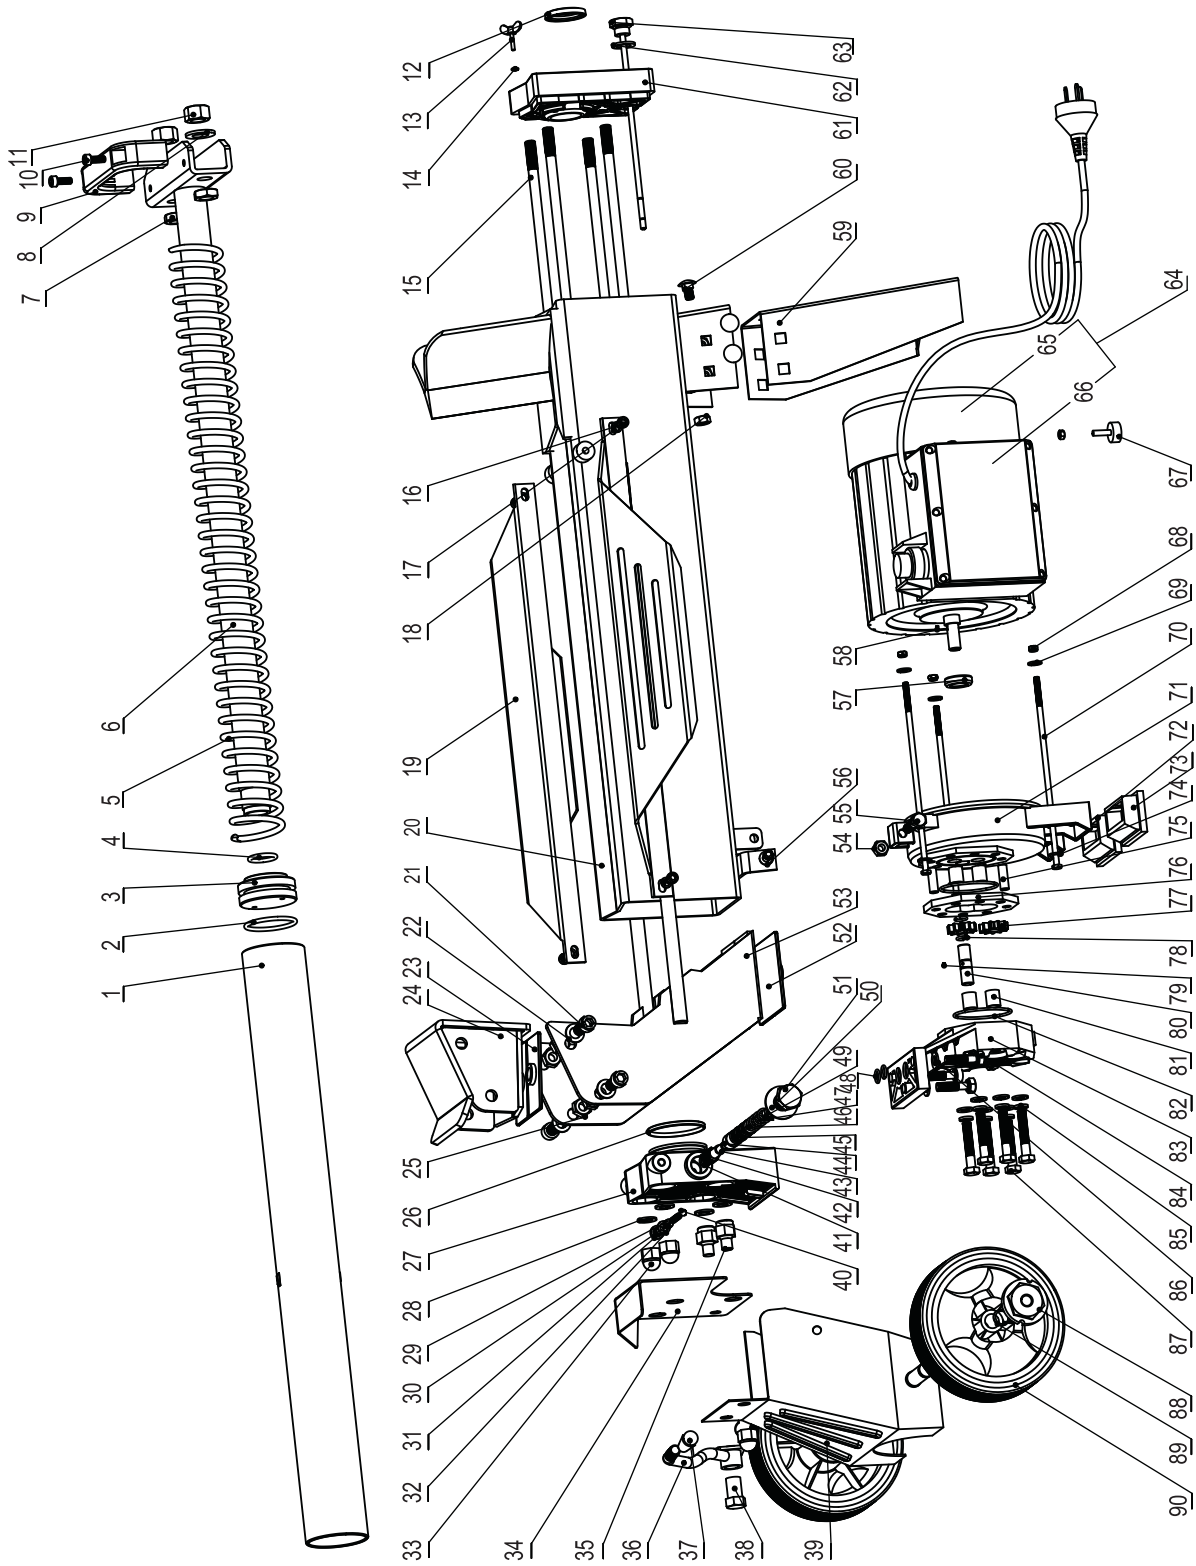

W1000 MINI ELECTRIC LOG SPLITTER PARTS LIST

Key #	Part #	Description	Qty.	Key #	Part #	Description	Qty.
1	300101	CYLINDER.....	1	46	300146	O-RING.....	5
2	300102	O-RING, PISTON.....	1	47	300147	O-RING.....	2
3	300103	PISTON.....	1	48	300148	SPRING, SLIDING SLEEVE.....	1
4	300104	O-RING.....	1	49	300149	SLEEVE, SLIDING.....	1
5	300105	SPRING.....	1	50	300150	WASHER.....	1
6	300106	POSITION ROD WELDMENT.....	1	51	300151	PLUG, VALVE.....	1
7	300107	NUT, M14.....	2	52	300152	INSERT, LOWER PLASTIC.....	1
8	300108	WASHER.....	2	53	300153	DRAWING WELDMENT.....	1
9	300109	HANDLE, ABS MOVING.....	1	54	300154	NUT, LOOSE M8.....	1
10	300110	BOLT, HEX M6X16.....	2	55	300155	BOLT, HEX M8X35.....	1
11	300111	NUT, M14.....	2	56	300156	WASHER.....	2
12	300112	SEAL, PLASTIC.....	1	57	300157	SEAL, MOTOR SHAFT.....	1
13	300113	SCREW, WING/BLEED.....	1	58	300158	BALL, STEEL 2.5.....	1
14	300114	O-RING.....	1	59	300160	LEG, SUPPORT.....	1
15	300115	STUB, LONG.....	4	60	300159	BOLT, CARRIAGE M8X12.....	5
16	300116	BOLT, HEX M6X8.....	6	61	300161	COVER, RIGHT CYLINDER.....	1
17	300117	WASHER, SPRING.....	4	62	300162	GASKET, DIPSTICK.....	1
18	300118	NUT, M8.....	5	63	300163	DIPSTICK.....	1
19	300119	PLATE, SUPPORT.....	2	64	300164	MOTOR W/SWITCH.....	1
20	300120	FRAME, TUBE/TANK, OIL.....	1	65	300165	MOTOR.....	1
21	300121	BOLT, HEX M10X25.....	4	66	300166	BOX, SWITCH.....	1
22	300122	WASHER.....	4	67	300167	BOLT.....	1
23	300123	INSERT, UPPER PLASTIC.....	1	68	300168	NUT.....	1
24	300124	LOG PUSHER WELDMENT.....	1	69	300169	WASHER, SPRING.....	3
25	300125	NUT, M10.....	4	70	300170	BOLT.....	3
26	300126	O-RING.....	1	71	300171	COVER, MOTOR.....	1
27	300127	COVER, LEFT CYLINDER.....	1	72	300172	SHOE, LEFT MOTOR SUPPORT.....	1
28	300128	GASKET, COPPER.....	4	73	300173	SHOE, RIGHT MOTOR SUPPORT.....	1
29	300129	SPRING, SAFETY VALVE.....	1	74	300174	WASHER.....	9
30	300130	SCREW, M8X8.....	1	75	300175	PIN.....	2
31	300131	BOLT, SAFETY VALVE.....	1	76	300176	BODY, GEAR.....	1
32	300132	O-RING.....	1	77	300177	GEAR.....	2
33	300133	NUT, ROUND HD M10.....	3	78	300178	WASHER, SNAP GEAR SHAFT.....	2
34	300134	GUARD, LEVER.....	1	79	300179	PIN.....	1
35	300135	NUT.....	2	80	300180	SHAFT, GEAR.....	1
36	300136	LEVER WELDMENT.....	1	81	300181	BEARING, SLIDING.....	4
37	300137	HEAD, LEVER.....	1	82	300182	O-RING.....	2
38	300138	NUT, LEVER.....	1	83	300183	COVER, PUMP.....	1
39	300139	WHEEL FRAME PLATE WELDMENT.....	1	84	300184	BOLT.....	3
40	300140	BALL, STEEL 6.....	1	85	300185	WASHER, SPRING.....	9
41	300141	CIRCLIP.....	1	86	300186	WASHER.....	9
42	300142	SPRING, RESTORE VALVE.....	1	87	300187	BOLT.....	6
43	300143	ROD, VALVE.....	1	88	300188	COVER, WHEEL.....	2
44	300144	O-RING.....	1	89	300189	SNAP RING, WHEEL SHAFT.....	2
45	300145	SLEEVE, VALVE.....	1	90	300190	WHEEL.....	2