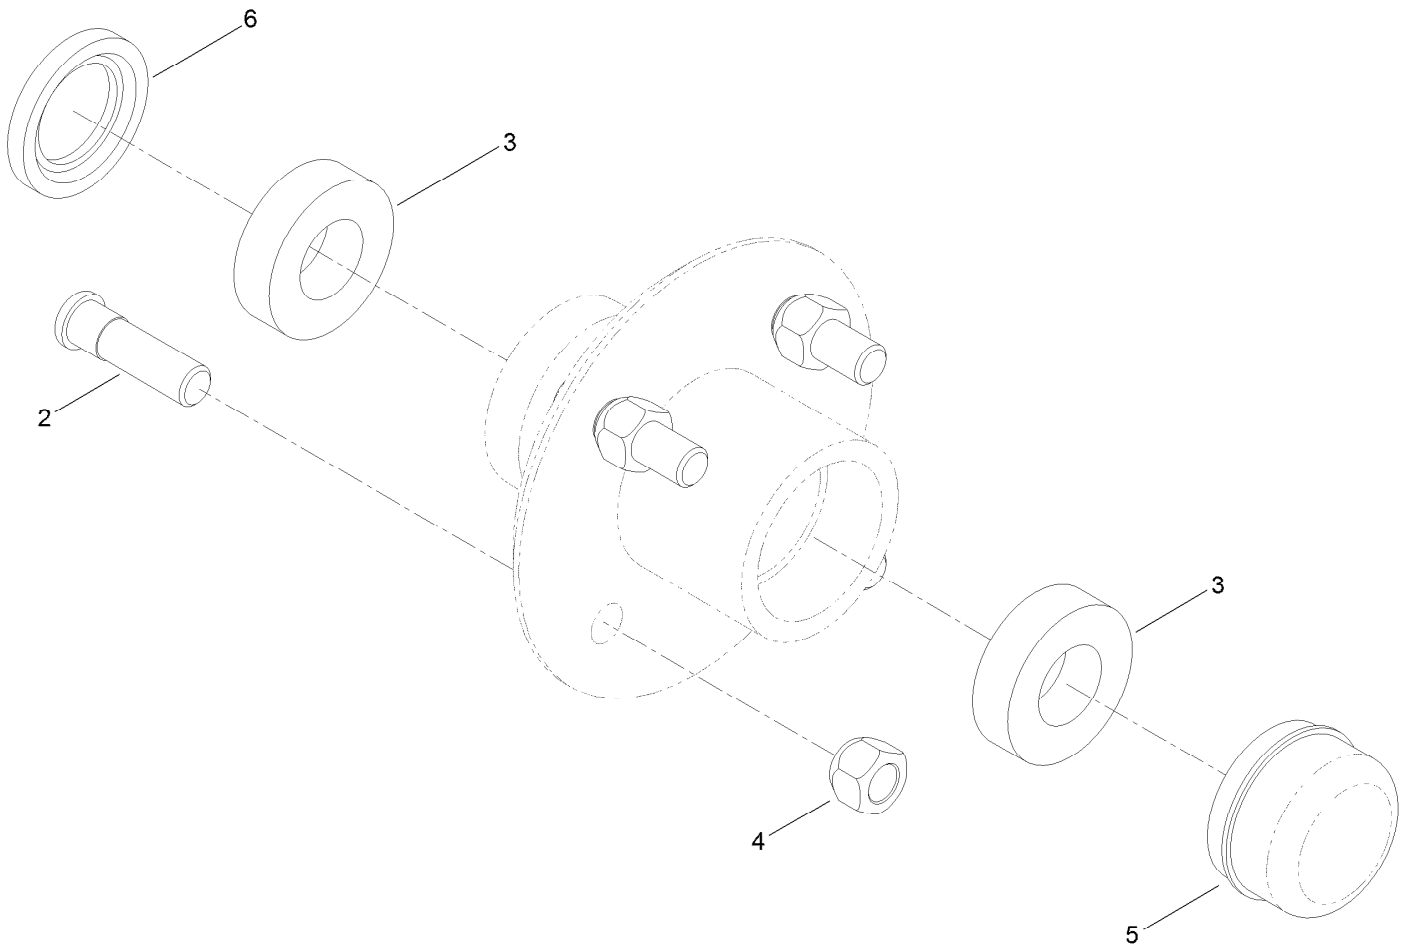

# Frame and Axle Assembly

## Frame and Axle Assembly (continued)

<i>Ref.</i>	<i>Part Number</i>	<i>Qty.</i>	<i>Description</i>	<i>Ref.</i>	<i>Part Number</i>	<i>Qty.</i>	<i>Description</i>
1	127-1680	1	Frame ASM	11	ST81153	1	Screw-HSBH
1:2	125-8216	1	Decal-Safety Chain, Towing	12	104-8301	1	Nut-Flange, NI
2	125-8219-03	1	Support-Axle	13	100-6116	8	Screw-HHF
3	ST39568-03	1	Lever-Clutch	14	99-5107	9	Nut-Lock
4	ST22512-03	2	Axle-Half	16	ST34687	1	Grip-Handle
5	125-8171	2	Hub ASM	17	ST32306	2	Tire And Rim ASM
6	ST32116	2	Bushing-Flange	18	ST24027-03	1	Latch-Drum
7	32121-69	1	Pin-Spring	19	325-33	1	Screw-HH
8	ST39446	1	Link-Clutch	25	3256-28	2	Washer-Flat
9	ST32099	1	Bushing-Flange	26	ST80054	2	Nut
10	ST26326	2	Washer-Flat	27	3272-13	2	Pin-Cotter

## Hub Assembly No. 125-8171 (continued)

<i>Ref.</i>	<i>Part Number</i>	<i>Qty.</i>	<i>Description</i>
2	ST39190	4	Stud-Wheel
3	ST32233	2	Bearing-Roller
4	ST80045	4	Nut-Lug

<i>Ref.</i>	<i>Part Number</i>	<i>Qty.</i>	<i>Description</i>
5	ST34573	1	Cap-Dust
6	ST32052	1	Seal-Hub, Wheel