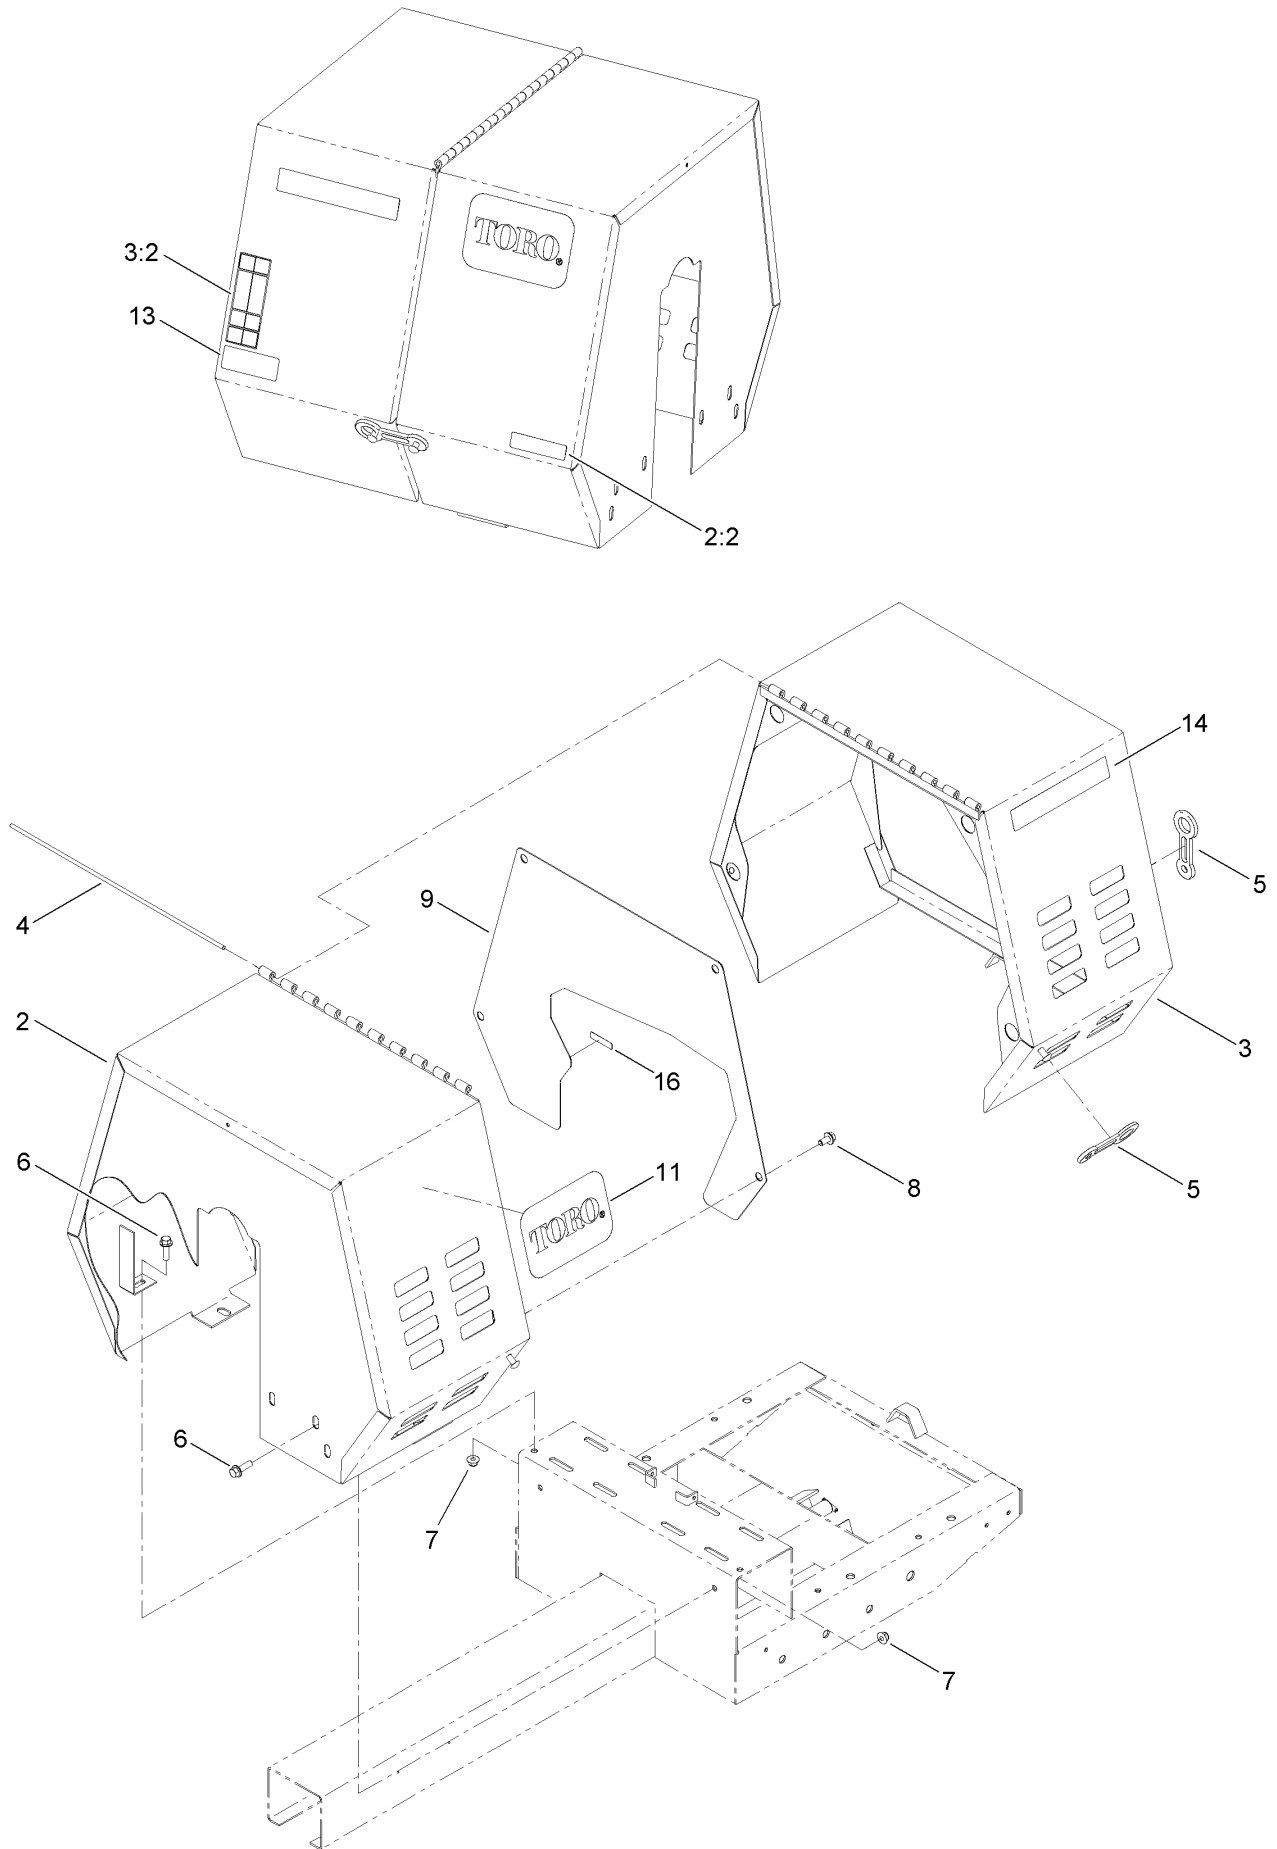

Cowl and Decal Assembly

Cowl and Decal Assembly (continued)

<i>Ref.</i>	<i>Part Number</i>	<i>Qty.</i>	<i>Description</i>	<i>Ref.</i>	<i>Part Number</i>	<i>Qty.</i>	<i>Description</i>
2	127-1683	1	Stationary Cowl ASM	7	104-8301	6	Nut-Flange, NI
2:2	117-2718	1	Decal-Arrester, Spark	8	110-9380	4	Screw-HWH
3	127-1685	1	Movable Cowl ASM	9	125-6310-03	1	Plate-Guard
3:2	125-4939	1	Decal-Warning	11	67-7320	2	Decal
4	ST44368	1	Pin	13	125-4942	1	Decal
5	ST47182	3	Latch-Rubber	14	125-4948	2	Decal-Mm-655H
6	3234-24	6	Screw-HHF	16	125-8175	1	Decal-Grease