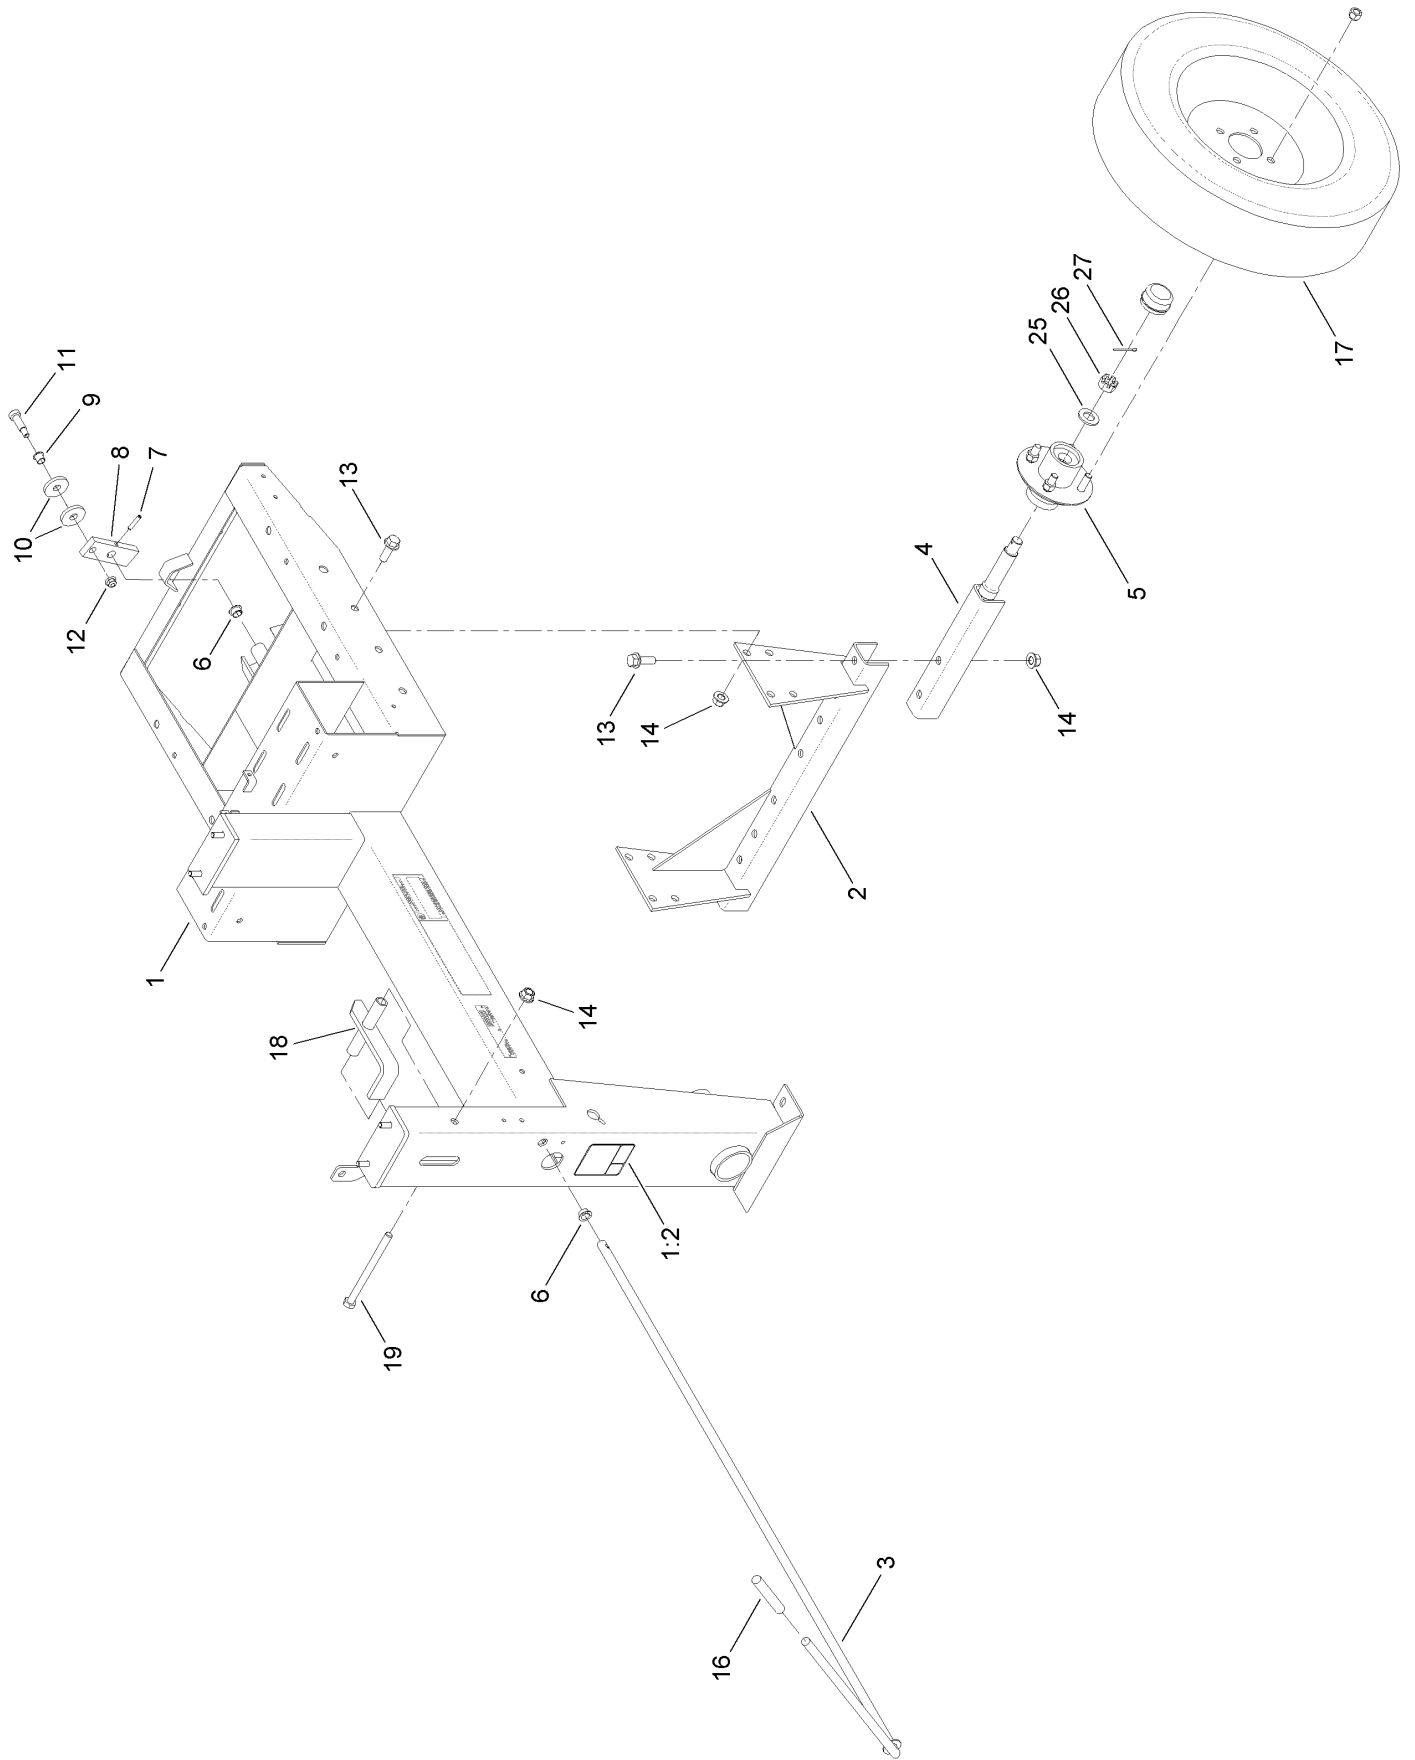

## Frame and Axle Assembly (continued)

<i>Ref.</i>	<i>Part Number</i>	<i>Qty.</i>	<i>Description</i>	<i>Ref.</i>	<i>Part Number</i>	<i>Qty.</i>	<i>Description</i>
1	127-1680	1	Frame ASM	11	ST81153	1	Screw-HSBH
1:2	125-8216	1	Decal-Safety Chain, Towing	12	104-8301	1	Nut-Flange, NI
2	125-8219-03	1	Support-Axle	13	100-6116	8	Screw-HHF
3	ST39568-03	1	Lever-Clutch	14	99-5107	9	Nut-Lock
4	ST22512-03	2	Axle-Half	16	ST34687	1	Grip-Handle
5	125-8171	2	Hub ASM	17	ST32306	2	Tire And Rim ASM
6	ST32116	2	Bushing-Flange	18	ST24027-03	1	Latch-Drum
7	32121-69	1	Pin-Spring	19	325-33	1	Screw-HH
8	ST39446	1	Link-Clutch	25	3256-28	2	Washer-Flat
9	ST32099	1	Bushing-Flange	26	ST80054	2	Nut
10	ST26326	2	Washer-Flat	27	3272-13	2	Pin-Cotter

## Hub Assembly No. 125-8171 (continued)

<i>Ref.</i>	<i>Part Number</i>	<i>Qty.</i>	<i>Description</i>
2	ST39190	4	Stud-Wheel
3	ST32233	2	Bearing-Roller
4	ST80045	4	Nut-Lug

<i>Ref.</i>	<i>Part Number</i>	<i>Qty.</i>	<i>Description</i>
5	ST34573	1	Cap-Dust
6	ST32052	1	Seal-Hub, Wheel