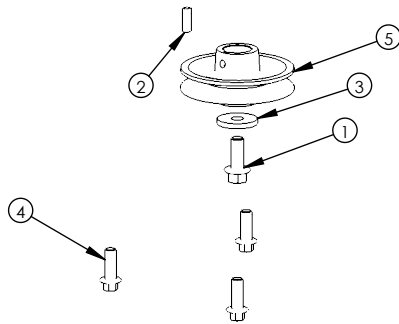

REF./REP.	PART NO./° RÉF.	DESCRIPTION	QTY./QTÉ
1	16317	SPINDLE HOUSING	1
2	16318	SPINDLE SPACER	1
3	16337	WEED WRAP PREVENTER	1
4	16391	NUT M10	1
5	16595	PULLEY DOUBLE D HUB	1
6	16598	GREASE ZERK	1
7	19923	MOW BALL	1

REF./REP.	PART NO./° RÉF.	DESCRIPTION	QTY./QTÉ
8	19924	MOW HEAD	1
9	19925	SPACER 17.5 X 6	1
10	19927	BOLT M10 X 60	4
11	19928	CUTTING HEAD SHAFT	1
12	19931	SCREW M5 X 15	3
13	19959	BALL BEARING 17 X 35	1
14	19960	SPACER 17.5 X 44	1
15	19966	BALL BEARING 17 X 40	1
16	21884	REPLACEMENT LINE	2
17	33998	BOLT M6 X 10	2

REF./REP.	PART NO./° RÉF.	DESCRIPTION	QTY./QTÉ
1	16391	NUT M10	3
2	16400	NUT M8	4
3	18898	WASHER M14	2
4	19904	SPACER 14 X 43	2
5	19931	SCREW M5 X 15	4
6	19932	IDLER ENGAGEMENT ARM	1
7	19934	IDLER PULLEY SMOOTH NYLON	1
8	19936	BOLT M10 SHOULDER	1
9	19937	BOLT M6 X 285 CARRIAGE	1
10	19940	SCREW M5 X 30	6
11	19944	GROMMET 12 X 23	1
12	19945	BOLT M8 X 20	4

REF./REP.	PART NO. /° RÉF.	DESCRIPTION	QTY./QTÉ
1	16510	BOLT 3/8 X 11IN	1
2	16602	KEY 4X5X20 MM	1
3	331040	WASHER M10 X 3	1
4	35893	BOLT M8 X 25	3
5	38147	PULLEY 3L X 74.63MM	1

REF./REP.	PART NO. /° RÉF.	DESCRIPTION	QTY./QTÉ
1	16360	WASHER M3	8
2	16397	SCREW M3 X 10	8
3	16400	NUT M8	4
4	17526	UPPER HANDLEBAR	1
5	17527	ENGAGEMENT CABLE	1
6	19912	ANGLE ADJUSTMENT DISC	4
7	19941	LOWER HANDLEBAR	1
8	19945	BOLT M8 X 20	4
9	27683	HANDLEBAR BRACE	2
10	27800	CARRIAGE BOLT M8 X 65	2
11	28354	THREE LOBE HAND NUT	2
12	31153	ENGAGEMENT LEVER	1
13	41204	IGNITION SWITCH	1