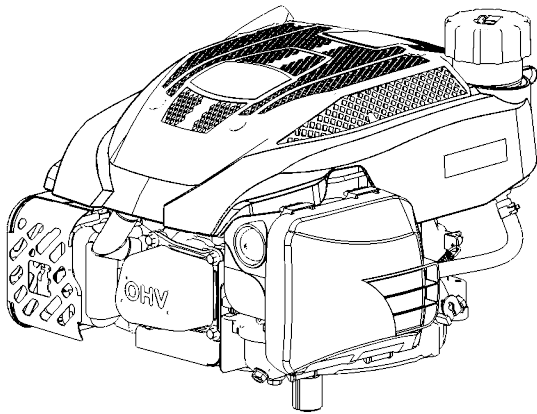

REF./REP.	PART NO. /° RÉF.	DESCRIPTION	QTY./QTÉ
1	16510	BOLT 3/8 X 11IN	1
2	16602	KEY 4X5X20 MM	1
3	331040	WASHER M10 X 3	1
4	35893	BOLT M8 X 25	3
5	38147	PULLEY 3L X 74.63MM	1

REF./REP.	PART NO. /° RÉF.	DESCRIPTION	QTY./QTÉ
1	16360	WASHER M3	8
2	16397	SCREW M3 X 10	8
3	16400	NUT M8	4
4	17526	UPPER HANDLEBAR	1
5	17527	ENGAGEMENT CABLE	1
6	19912	ANGLE ADJUSTMENT DISC	4
7	19941	LOWER HANDLEBAR	1
8	19945	BOLT M8 X 20	4
9	27683	HANDLEBAR BRACE	2
10	27800	CARRIAGE BOLT M8 X 65	2
11	28354	THREE LOBE HAND NUT	2
12	31153	ENGAGEMENT LEVER	1
13	41204	IGNITION SWITCH	1