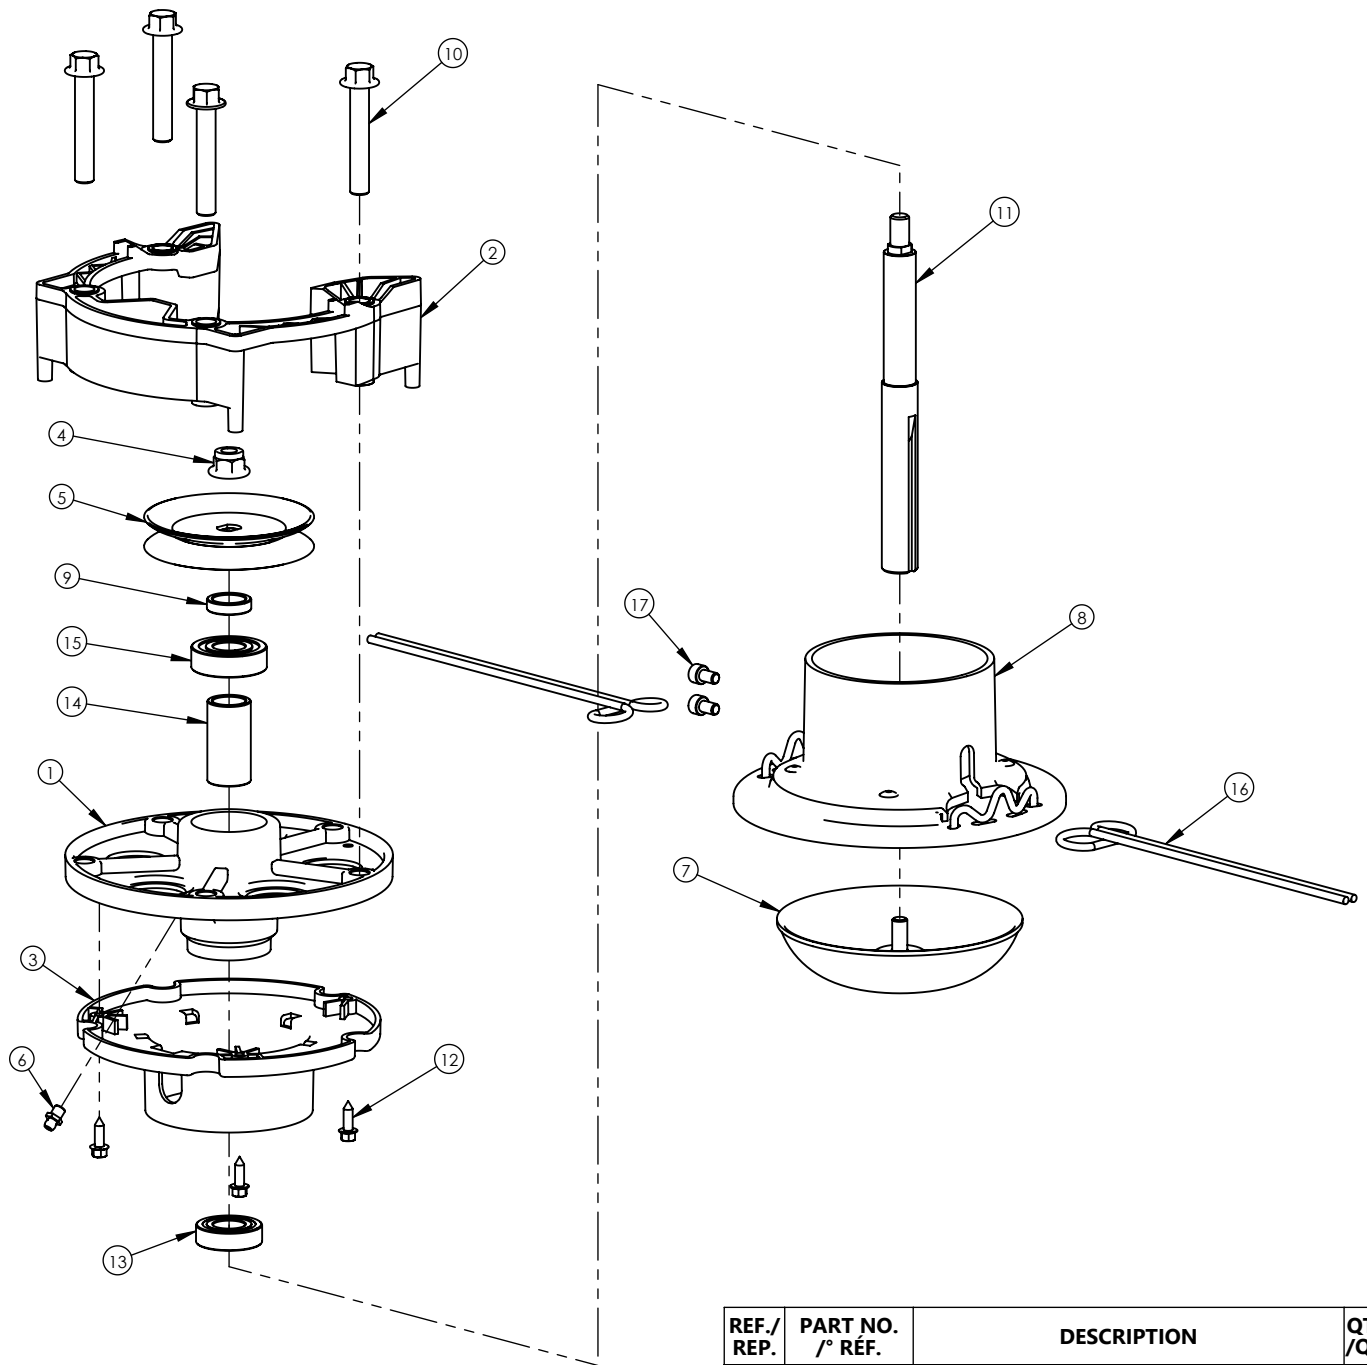

REF./REP.	PART NO./° RÉF.	DESCRIPTION	QTY./QTÉ
1	16317	SPINDLE HOUSING	1
2	16318	SPINDLE SPACER	1
3	16337	WEED WRAP PREVENTER	1
4	16391	NUT M10	1
5	16595	PULLEY DOUBLE D HUB	1
6	16598	GREASE ZERK	1
7	19923	MOW BALL	1

REF./REP.	PART NO./° RÉF.	DESCRIPTION	QTY./QTÉ
8	19924	MOW HEAD	1
9	19925	SPACER 17.5 X 6	1
10	19927	BOLT M10 X 60	4
11	19928	CUTTING HEAD SHAFT	1
12	19931	SCREW M5 X 15	3
13	19959	BALL BEARING 17 X 35	1
14	19960	SPACER 17.5 X 44	1
15	19966	BALL BEARING 17 X 40	1
16	21884	REPLACEMENT LINE	2
17	33998	BOLT M6 X 10	2