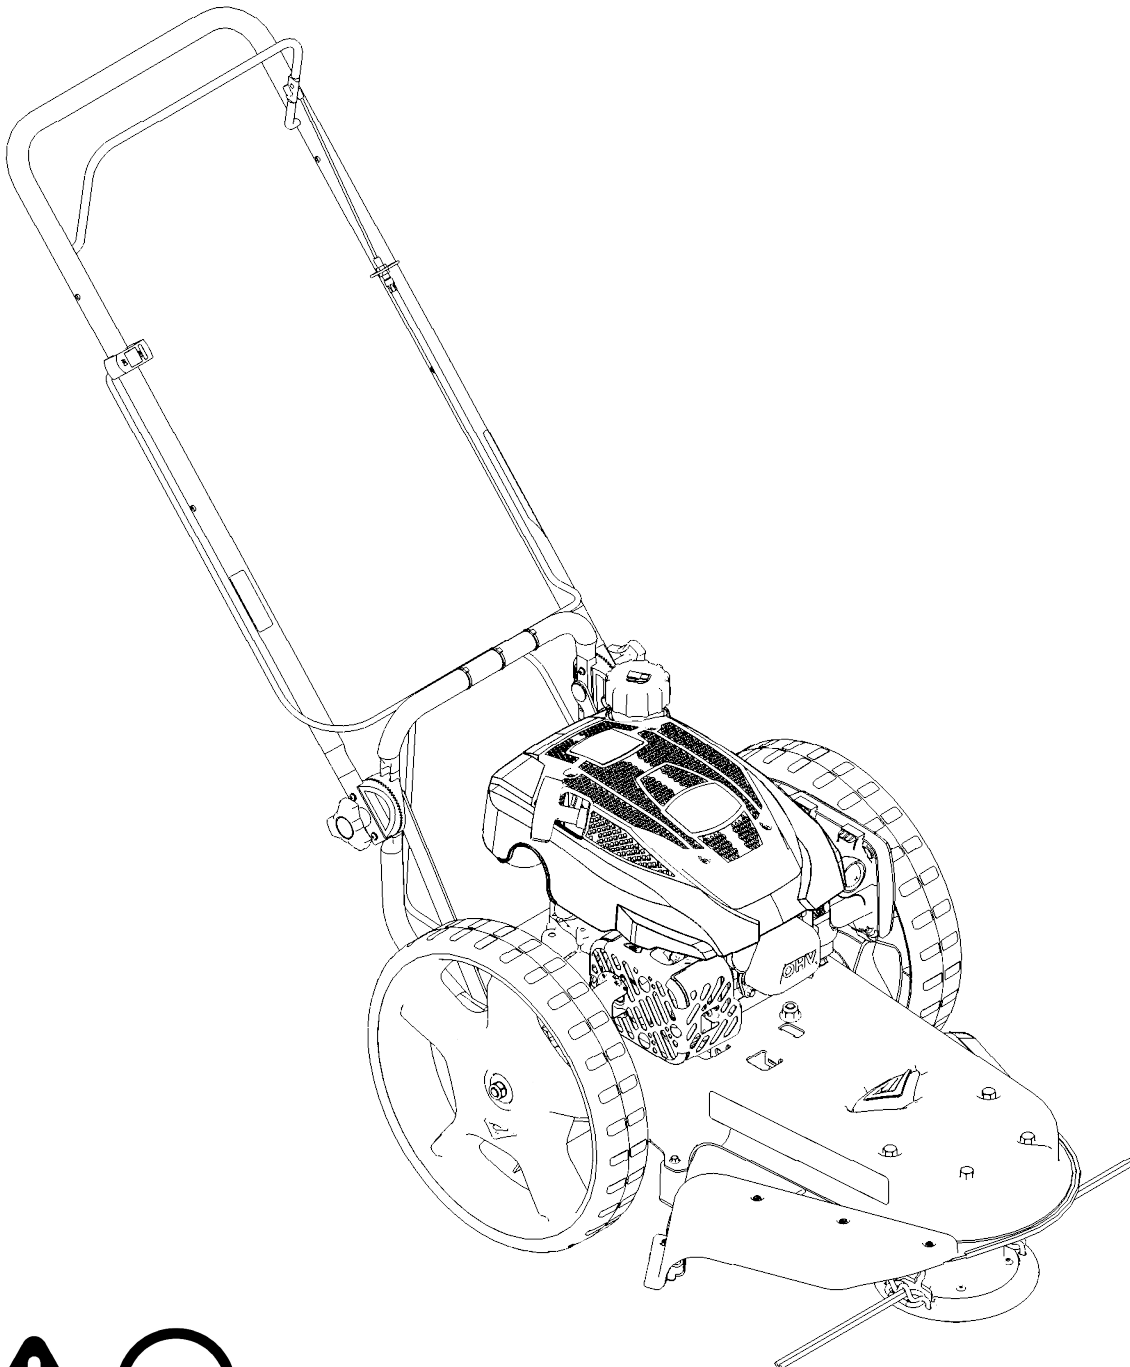

# Earthquake®

GROUNDBREAKING POWER EQUIPMENT

Illustrated Parts Breakdown  
 Illustration des pièces détachées

**Model Number,  
 Numéros de modèle :**  
**40314**

ENGLISH

FRANÇAIS

S/N

© 2021 Ardisam, Inc.  
 All Rights Reserved  
 Tous droits réservés  
 P/N: 41773  
 SVC: SVC05598  
 ECN: 13676  
 REV 1: 2022-03-23

REF./REP.	PART NO./° RÉF.	DESCRIPTION	QTY./QTÉ
1	16391	NUT M10	3
2	16400	NUT M8	4
3	18898	WASHER M14	2
4	19904	SPACER 14 X 43	2
5	19931	SCREW M5 X 15	4
6	19932	IDLER ENGAGEMENT ARM	1
7	19934	IDLER PULLEY SMOOTH NYLON	1
8	19936	BOLT M10 SHOULDER	1
9	19937	BOLT M6 X 285 CARRIAGE	1
10	19940	SCREW M5 X 30	6
11	19944	GROMMET 12 X 23	1
12	19945	BOLT M8 X 20	4