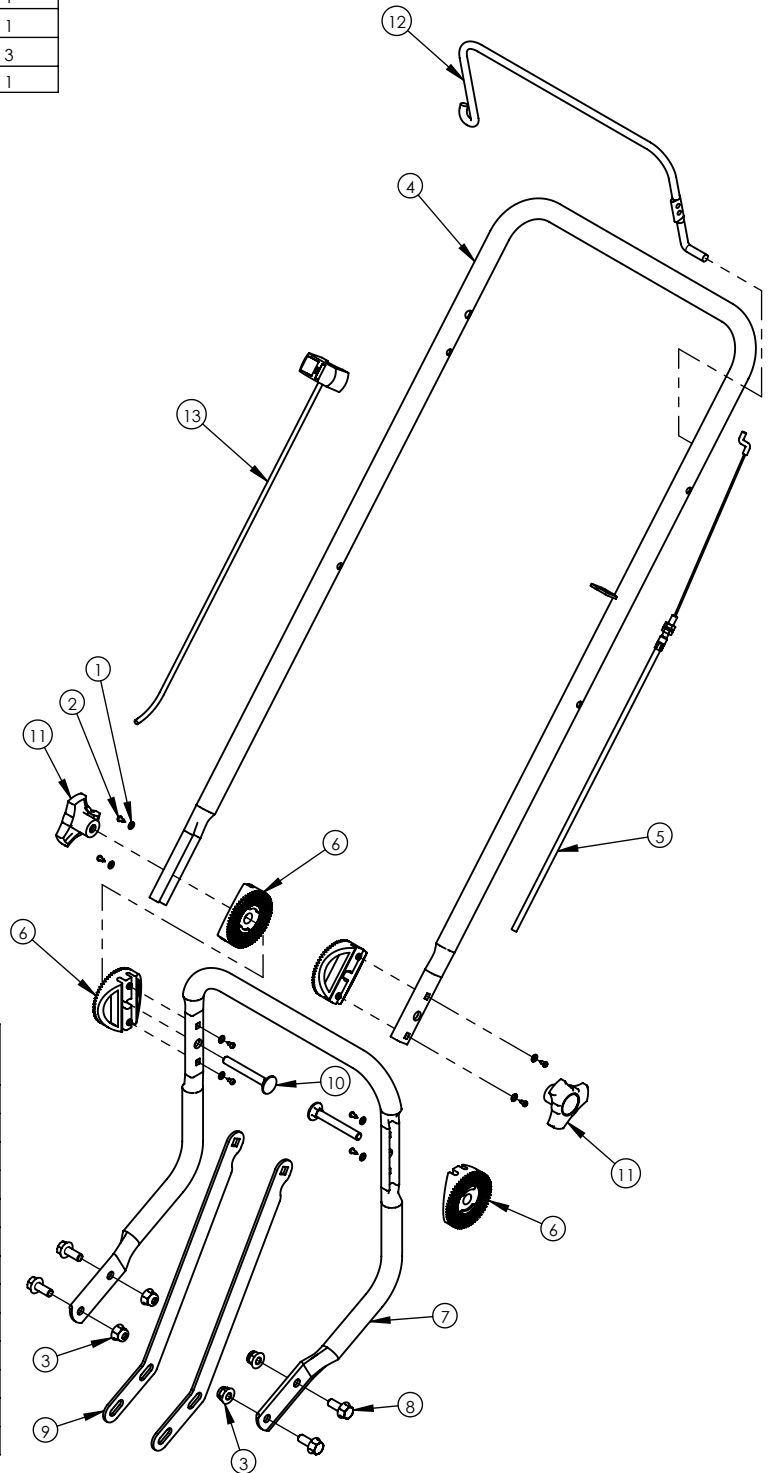

REF./REP.	PART NO./° RÉF.	DESCRIPTION	QTY./QTÉ
8	19924	MOW HEAD	1
9	19925	SPACER 17.5 X 6	1
10	19927	BOLT M10 X 60	4
11	19928	CUTTING HEAD SHAFT	1
12	19931	SCREW M5 X 15	3
13	19959	BALL BEARING 17 X 35	1
14	19960	SPACER 17.5 X 44	1
15	19966	BALL BEARING 17 X 40	1
16	21884	REPLACEMENT LINE	2
17	33998	BOLT M6 X 10	2

REF./REP.	PART NO./° RÉF.	DESCRIPTION	QTY./QTÉ
1	16391	NUT M10	3
2	16400	NUT M8	4
3	18898	WASHER M14	2
4	19904	SPACER 14 X 43	2
5	19931	SCREW M5 X 15	4
6	19932	IDLER ENGAGEMENT ARM	1
7	19934	IDLER PULLEY SMOOTH NYLON	1
8	19936	BOLT M10 SHOULDER	1
9	19937	BOLT M6 X 285 CARRIAGE	1
10	19940	SCREW M5 X 30	6
11	19944	GROMMET 12 X 23	1
12	19945	BOLT M8 X 20	4

REF./REP.	PART NO./° RÉF.	DESCRIPTION	QTY./QTÉ
13	19968	IDLER PULLEY V GROOVE NYLON	1
14	25038	BELT GUIDE	1
15	28215	EARTHQUAKE E BADGE	1
16	28321	WHEEL 13MM X 14IN	2
17	28515	AXLE 13 X 105	2
18	35817	MOWER SHIELD	1
19	41112	DISCHARGE CHUTE	1
20	41161	WASHER M10	2
21	41235	NUT M10	2
22	60005003	V BELT 3L	1
23	60005008	SPRING EXTENSION	1
24	60005018	TRAILING MOWER SHIELD	1
25	W1265V0913	NUT M6	1

REF./REP.	PART NO. /° RÉF.	DESCRIPTION	QTY./QTÉ
1	16510	BOLT 3/8 X 11IN	1
2	16602	KEY 4X5X20 MM	1
3	331040	WASHER M10 X 3	1
4	35893	BOLT M8 X 25	3
5	38147	PULLEY 3L X 74.63MM	1

REF./REP.	PART NO. /° RÉF.	DESCRIPTION	QTY./QTÉ
1	16360	WASHER M3	8
2	16397	SCREW M3 X 10	8
3	16400	NUT M8	4
4	17526	UPPER HANDLEBAR	1
5	17527	ENGAGEMENT CABLE	1
6	19912	ANGLE ADJUSTMENT DISC	4
7	19941	LOWER HANDLEBAR	1
8	19945	BOLT M8 X 20	4
9	27683	HANDLEBAR BRACE	2
10	27800	CARRIAGE BOLT M8 X 65	2
11	28354	THREE LOBE HAND NUT	2
12	31153	ENGAGEMENT LEVER	1
13	41204	IGNITION SWITCH	1