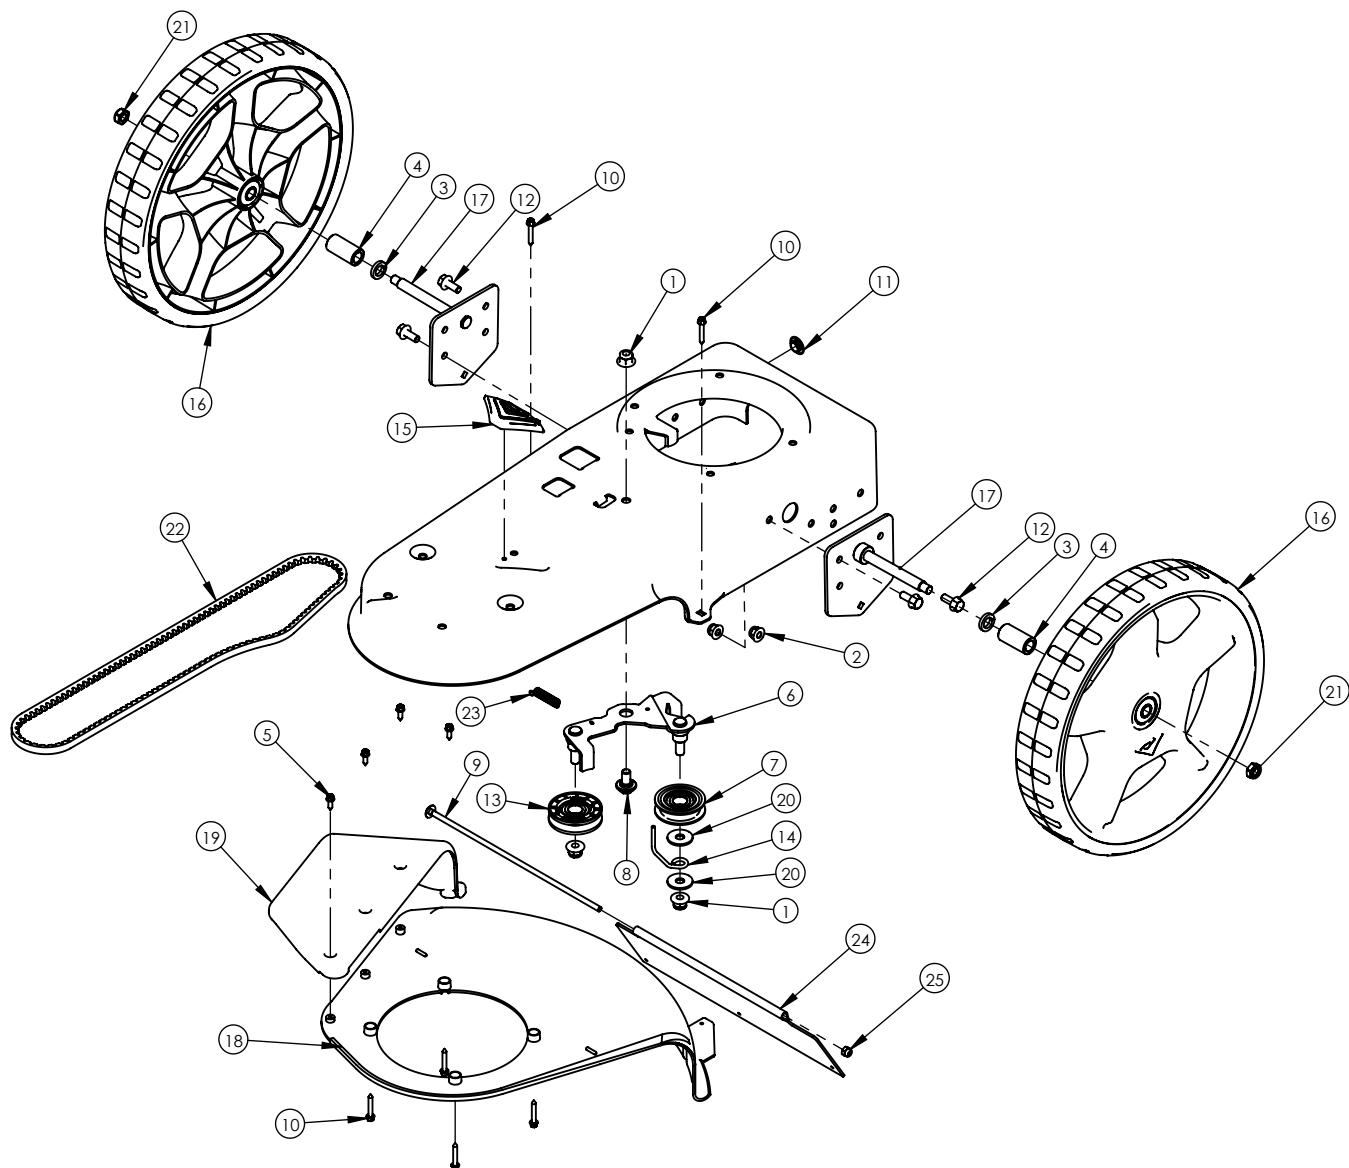

# Earthquake®

GROUNDBREAKING POWER EQUIPMENT

Illustrated Parts Breakdown  
 Illustration des pièces détachées

**Model Number,  
 Numéros de modèle :**  
**40314**

ENGLISH

FRANÇAIS

S/N

© 2021 Ardisam, Inc.  
 All Rights Reserved  
 Tous droits réservés  
 P/N: 41773  
 SVC: SVC05598  
 ECN: 13676  
 REV 1: 2022-03-23

REF./REP.	PART NO./° RÉF.	DESCRIPTION	QTY./QTÉ
8	19924	MOW HEAD	1
9	19925	SPACER 17.5 X 6	1
10	19927	BOLT M10 X 60	4
11	19928	CUTTING HEAD SHAFT	1
12	19931	SCREW M5 X 15	3
13	19959	BALL BEARING 17 X 35	1
14	19960	SPACER 17.5 X 44	1
15	19966	BALL BEARING 17 X 40	1
16	21884	REPLACEMENT LINE	2
17	33998	BOLT M6 X 10	2

REF./REP.	PART NO./° RÉF.	DESCRIPTION	QTY./QTÉ
1	16391	NUT M10	3
2	16400	NUT M8	4
3	18898	WASHER M14	2
4	19904	SPACER 14 X 43	2
5	19931	SCREW M5 X 15	4
6	19932	IDLER ENGAGEMENT ARM	1
7	19934	IDLER PULLEY SMOOTH NYLON	1
8	19936	BOLT M10 SHOULDER	1
9	19937	BOLT M6 X 285 CARRIAGE	1
10	19940	SCREW M5 X 30	6
11	19944	GROMMET 12 X 23	1
12	19945	BOLT M8 X 20	4

REF./REP.	PART NO. /° RÉF.	DESCRIPTION	QTY./QTÉ
1	16510	BOLT 3/8 X 11IN	1
2	16602	KEY 4X5X20 MM	1
3	331040	WASHER M10 X 3	1
4	35893	BOLT M8 X 25	3
5	38147	PULLEY 3L X 74.63MM	1

REF./REP.	PART NO. /° RÉF.	DESCRIPTION	QTY./QTÉ
1	16360	WASHER M3	8
2	16397	SCREW M3 X 10	8
3	16400	NUT M8	4
4	17526	UPPER HANDLEBAR	1
5	17527	ENGAGEMENT CABLE	1
6	19912	ANGLE ADJUSTMENT DISC	4
7	19941	LOWER HANDLEBAR	1
8	19945	BOLT M8 X 20	4
9	27683	HANDLEBAR BRACE	2
10	27800	CARRIAGE BOLT M8 X 65	2
11	28354	THREE LOBE HAND NUT	2
12	31153	ENGAGEMENT LEVER	1
13	41204	IGNITION SWITCH	1