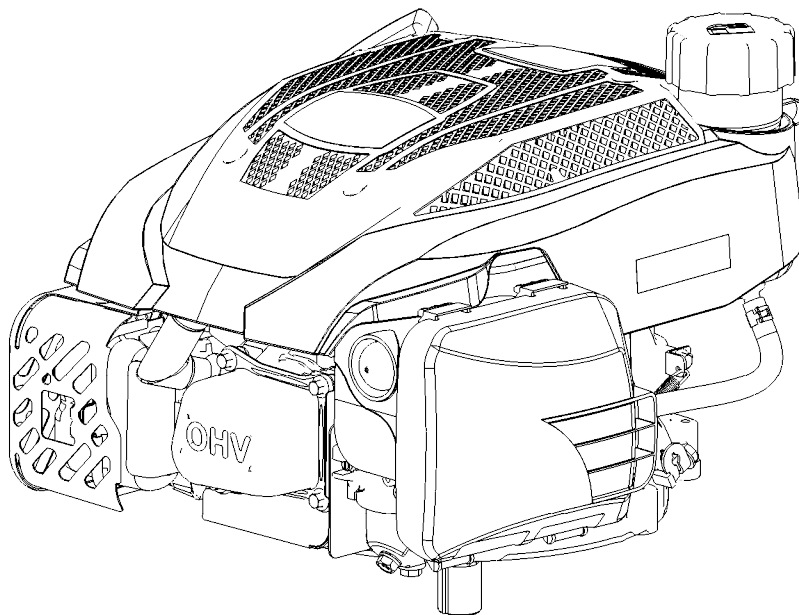

VIPER®
ENGINES

Illustrated Parts Breakdown
Illustration des pièces détachées

**Model Number,
Numéros de modèle :**
41494

ENGLISH
FRANÇAIS

© 2021 Ardisam, Inc.
All Rights Reserved
Tous droits réservés
P/N: 41571
SVC: 05557
ECN: 13635
REV 1: 2022-02-28

THIS INSTRUCTION BOOKLET CONTAINS IMPORTANT SAFETY INFORMATION. PLEASE READ AND KEEP FOR FUTURE REFERENCE.
CE LIVRET D'INSTRUCTIONS CONTIENT DES INFORMATIONS IMPORTANTES SUR LA SÉCURITÉ. VEUILLEZ LE LIRE ET LE CONSERVER POUR TOUTE CONSULTATION EXTÉRIEURE.