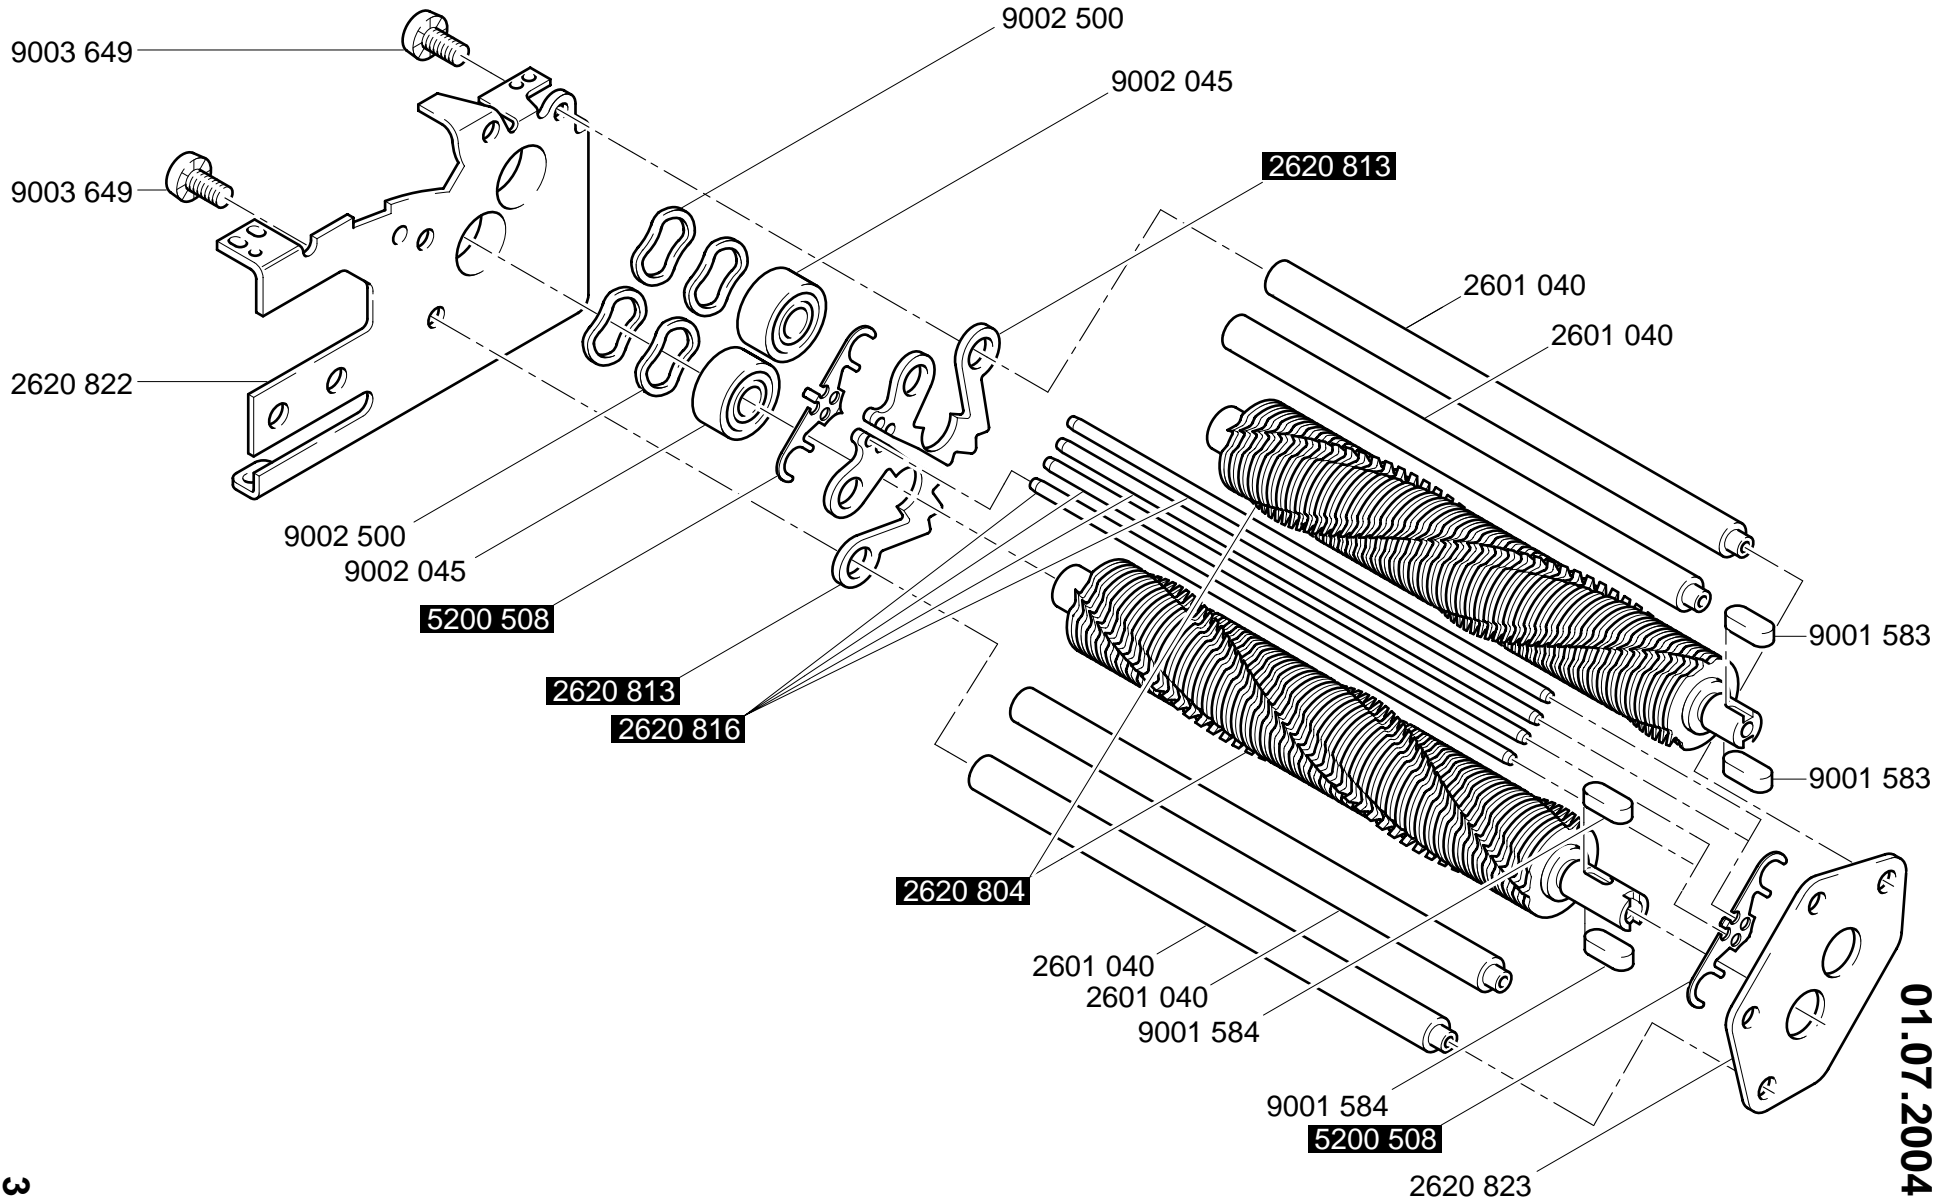

# Mod.2602 B

01.07.2004

# Mod.2602 B

01.07.2004

CROSS / CUT  
**Mod. 2602 B**  
 0.8x5mm  
 01.07.2004

**CROSS / CUT**  
**0.8x5mm**  
**Mod. 2602 B**  
 01.07.2004

# Mod.2602 B

01.07.2004

Stromlaufplan 2602 B  
 schema de  
 circuit électrique 2602 B  
 wiring diagram 2602 B

100-115V