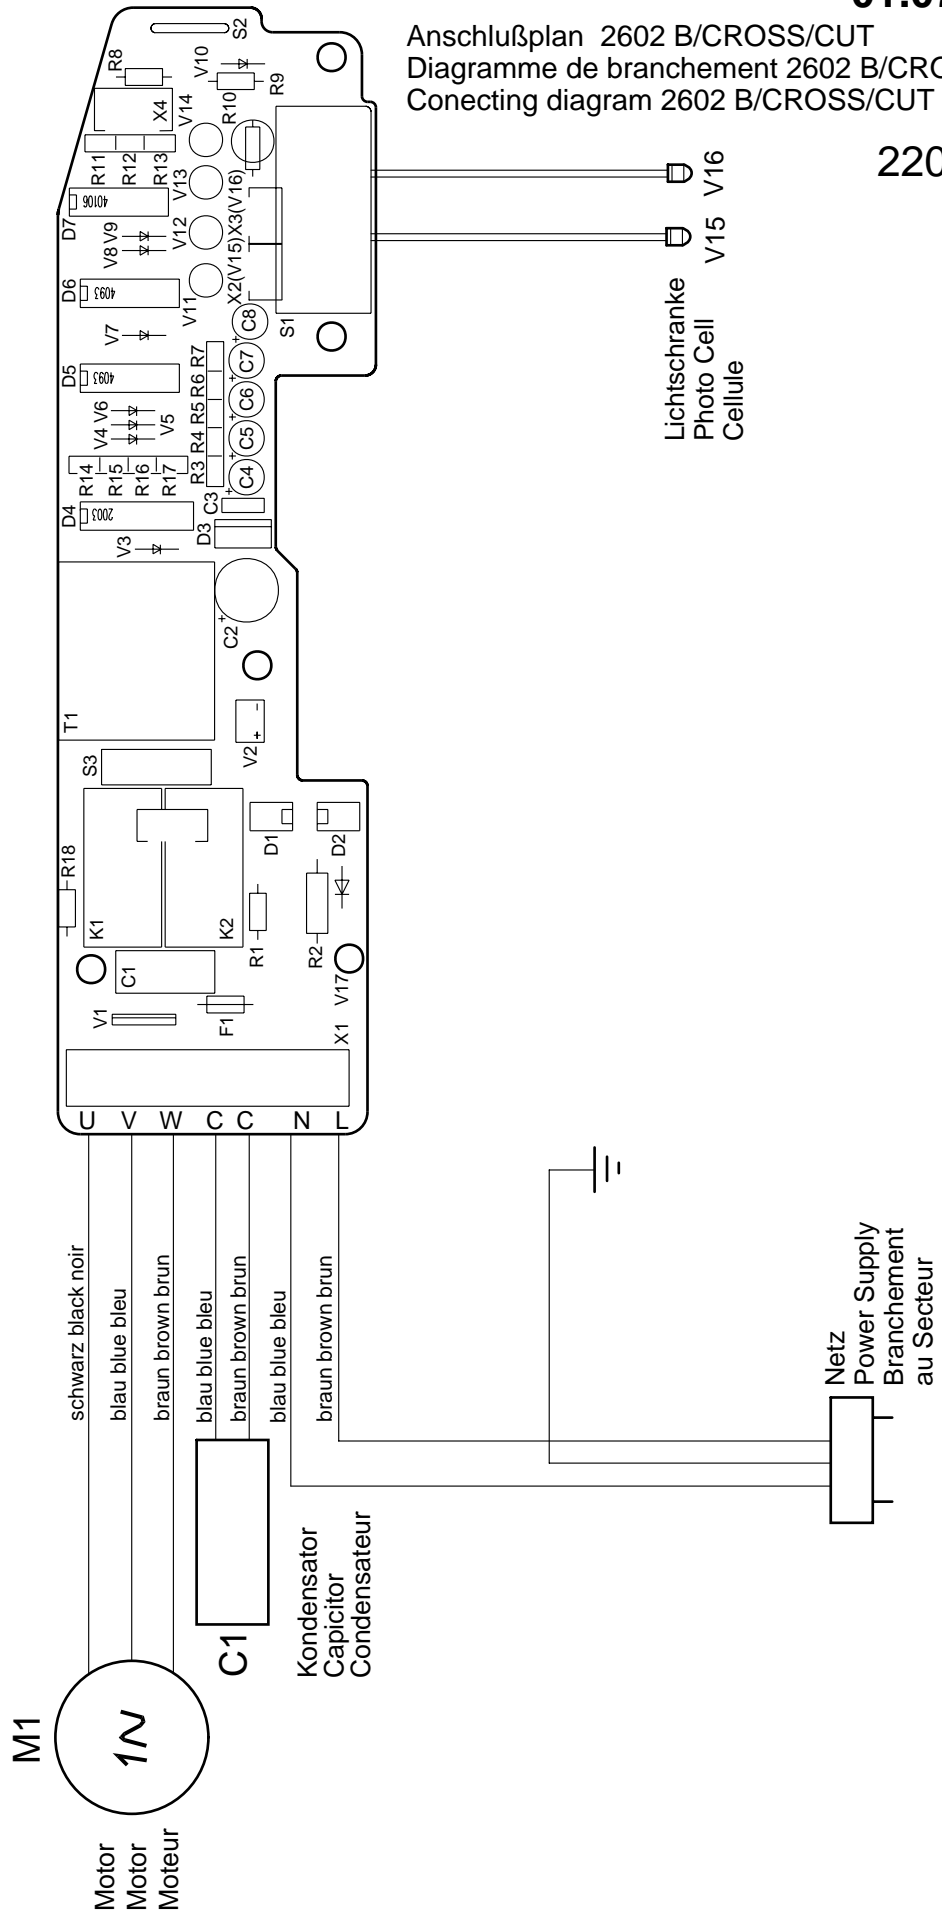

# Mod.2602 B

01.07.2004

# Mod.2602 B

01.07.2004

CROSS / CUT  
**Mod. 2602 B**  
 0.8x5mm  
 01.07.2004

**CROSS / CUT**  
**0.8x5mm**  
**Mod. 2602 B**  
 01.07.2004

# Mod.2602 B

01.07.2004

Stromlaufplan 2602 B  
 schema de  
 circuit électrique 2602 B  
 wiring diagram 2602 B

100-115V

# Mod.2602 B

01.07.2004

Anschlußplan 2602 B/CROSS/CUT  
 Diagramme de branchement 2602 B/CROSS/CUT  
 Conecting diagram 2602 B/CROSS/CUT

220-240V