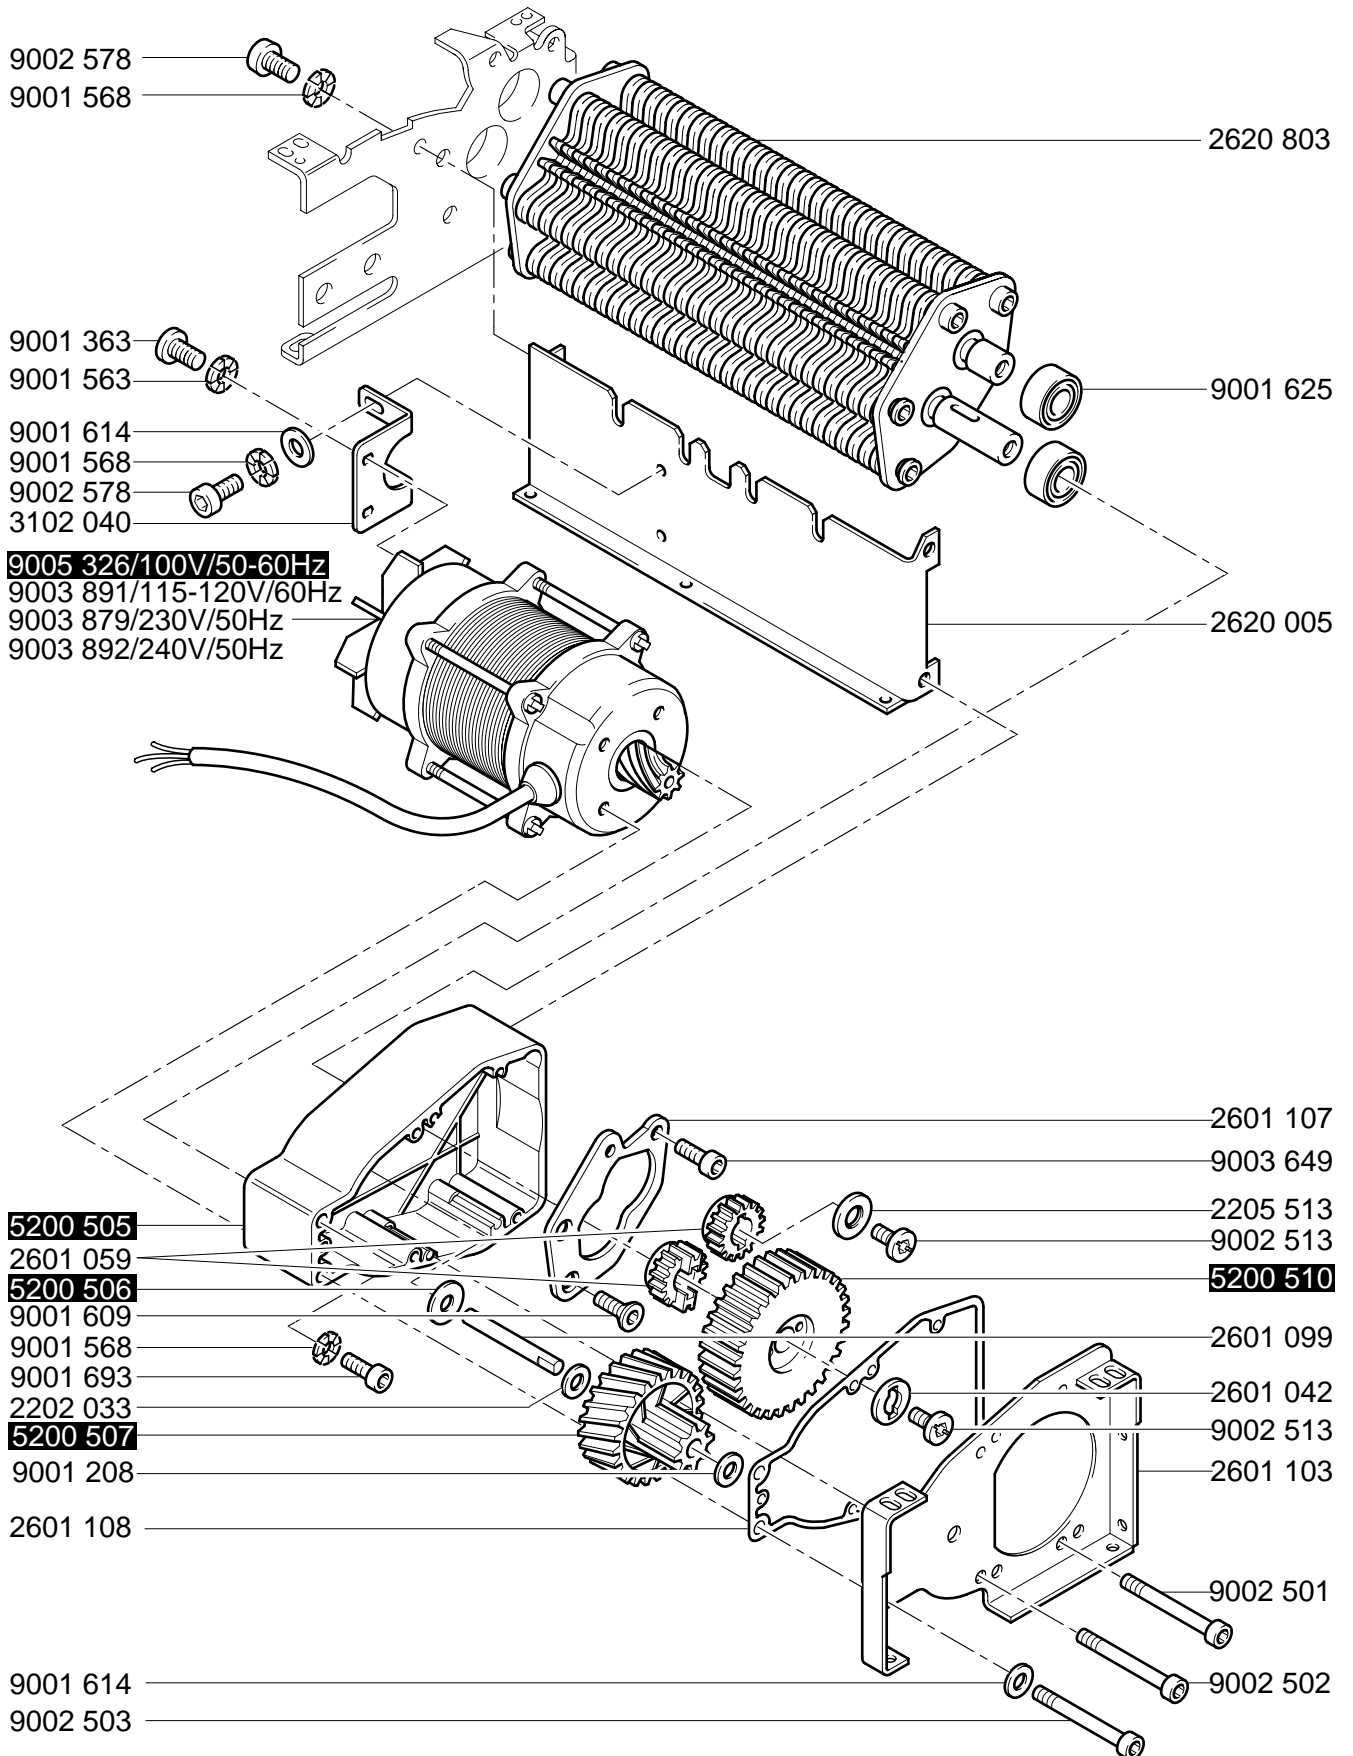

# Mod.2602 B

01.07.2004

# Mod.2602 B

01.07.2004

CROSS / CUT  
**Mod. 2602 B**  
 0.8x5mm  
 01.07.2004

**CROSS / CUT**  
**0.8x5mm**  
**Mod. 2602 B**  
 01.07.2004

# Mod.2602 B

01.07.2004

Stromlaufplan 2602 B  
 schema de  
 circuit électrique 2602 B  
 wiring diagram 2602 B

100-115V