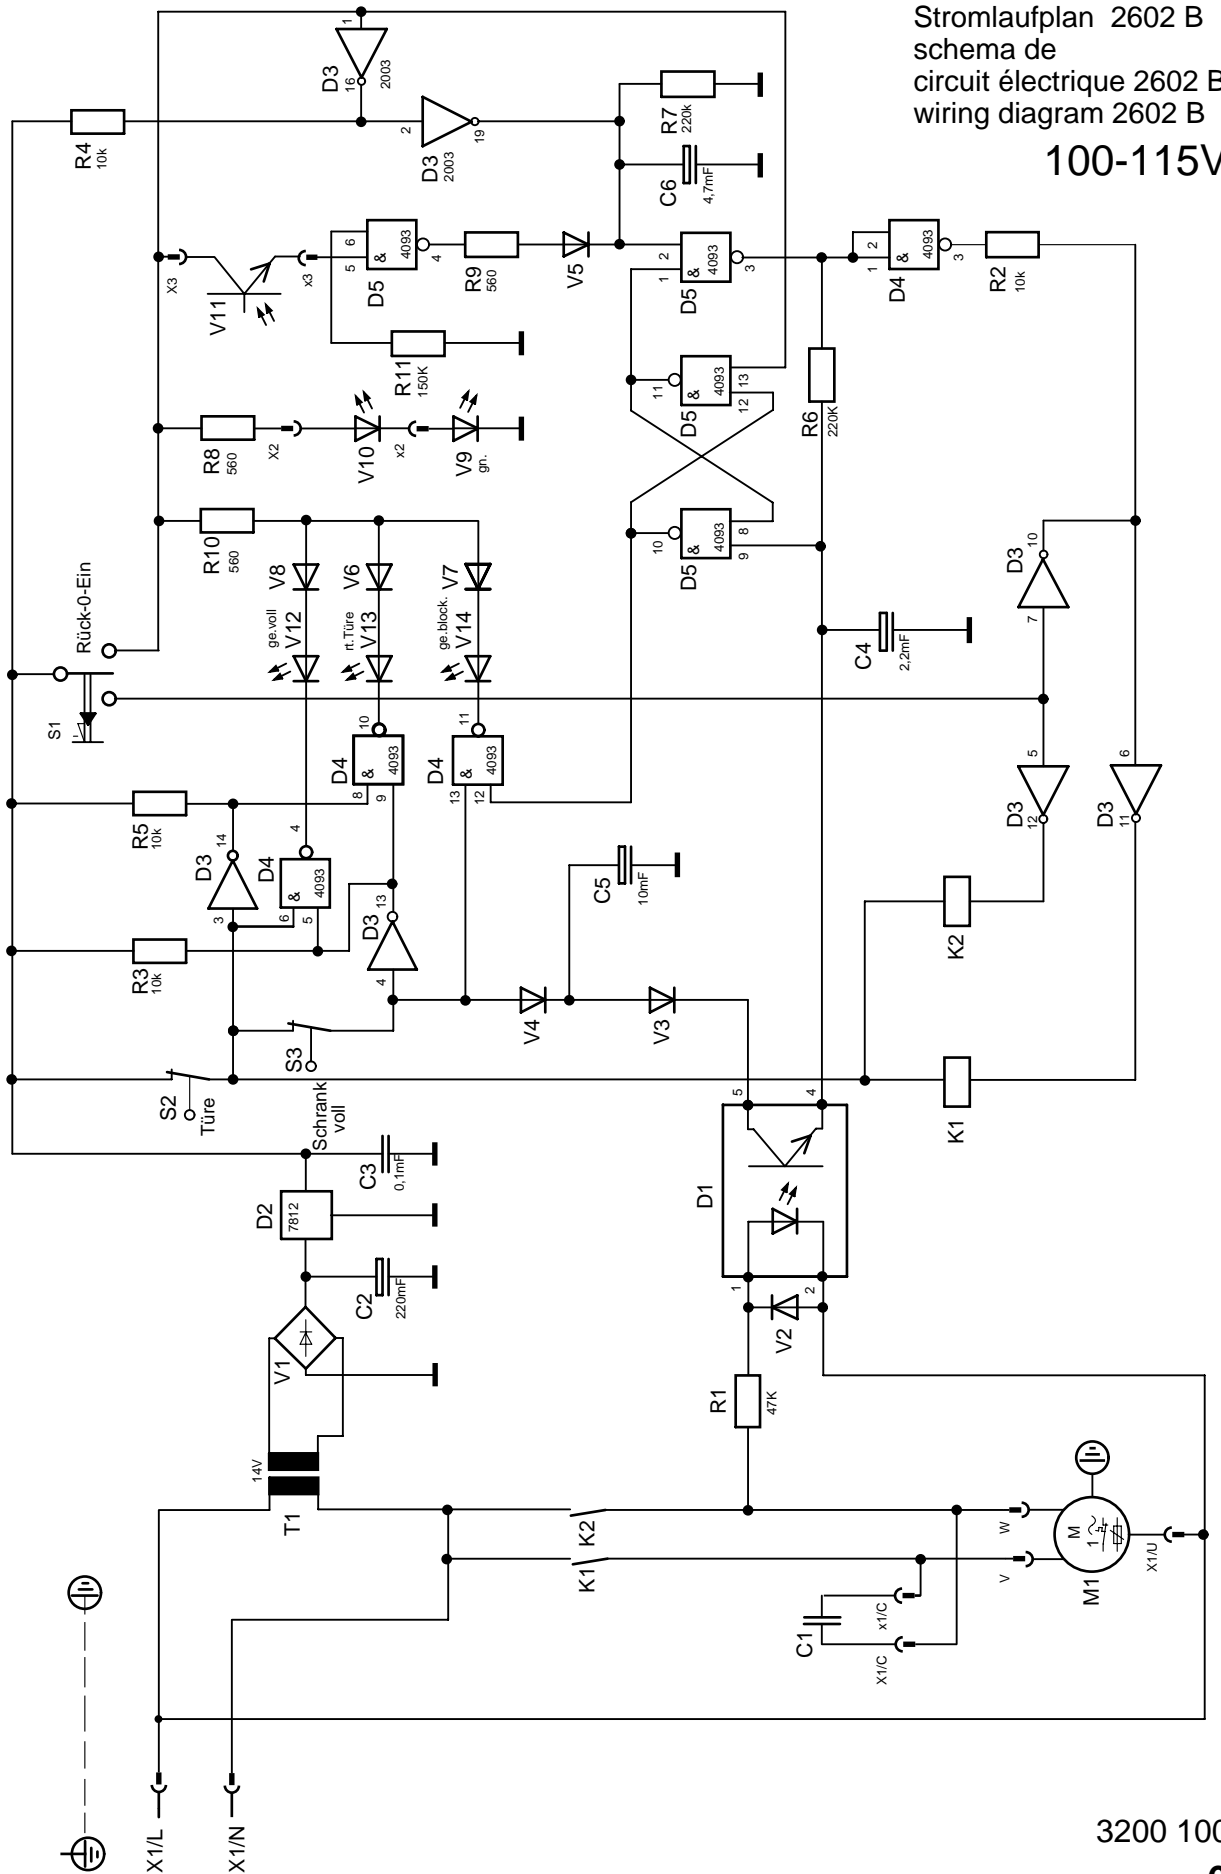

# Mod.2602 B

01.07.2004

# Mod.2602 B

01.07.2004

CROSS / CUT  
**Mod. 2602 B**  
 0.8x5mm  
 01.07.2004

**CROSS / CUT**  
**0.8x5mm**  
**Mod. 2602 B**  
 01.07.2004

# Mod.2602 B

01.07.2004

Stromlaufplan 2602 B  
 schema de  
 circuit électrique 2602 B  
 wiring diagram 2602 B

100-115V