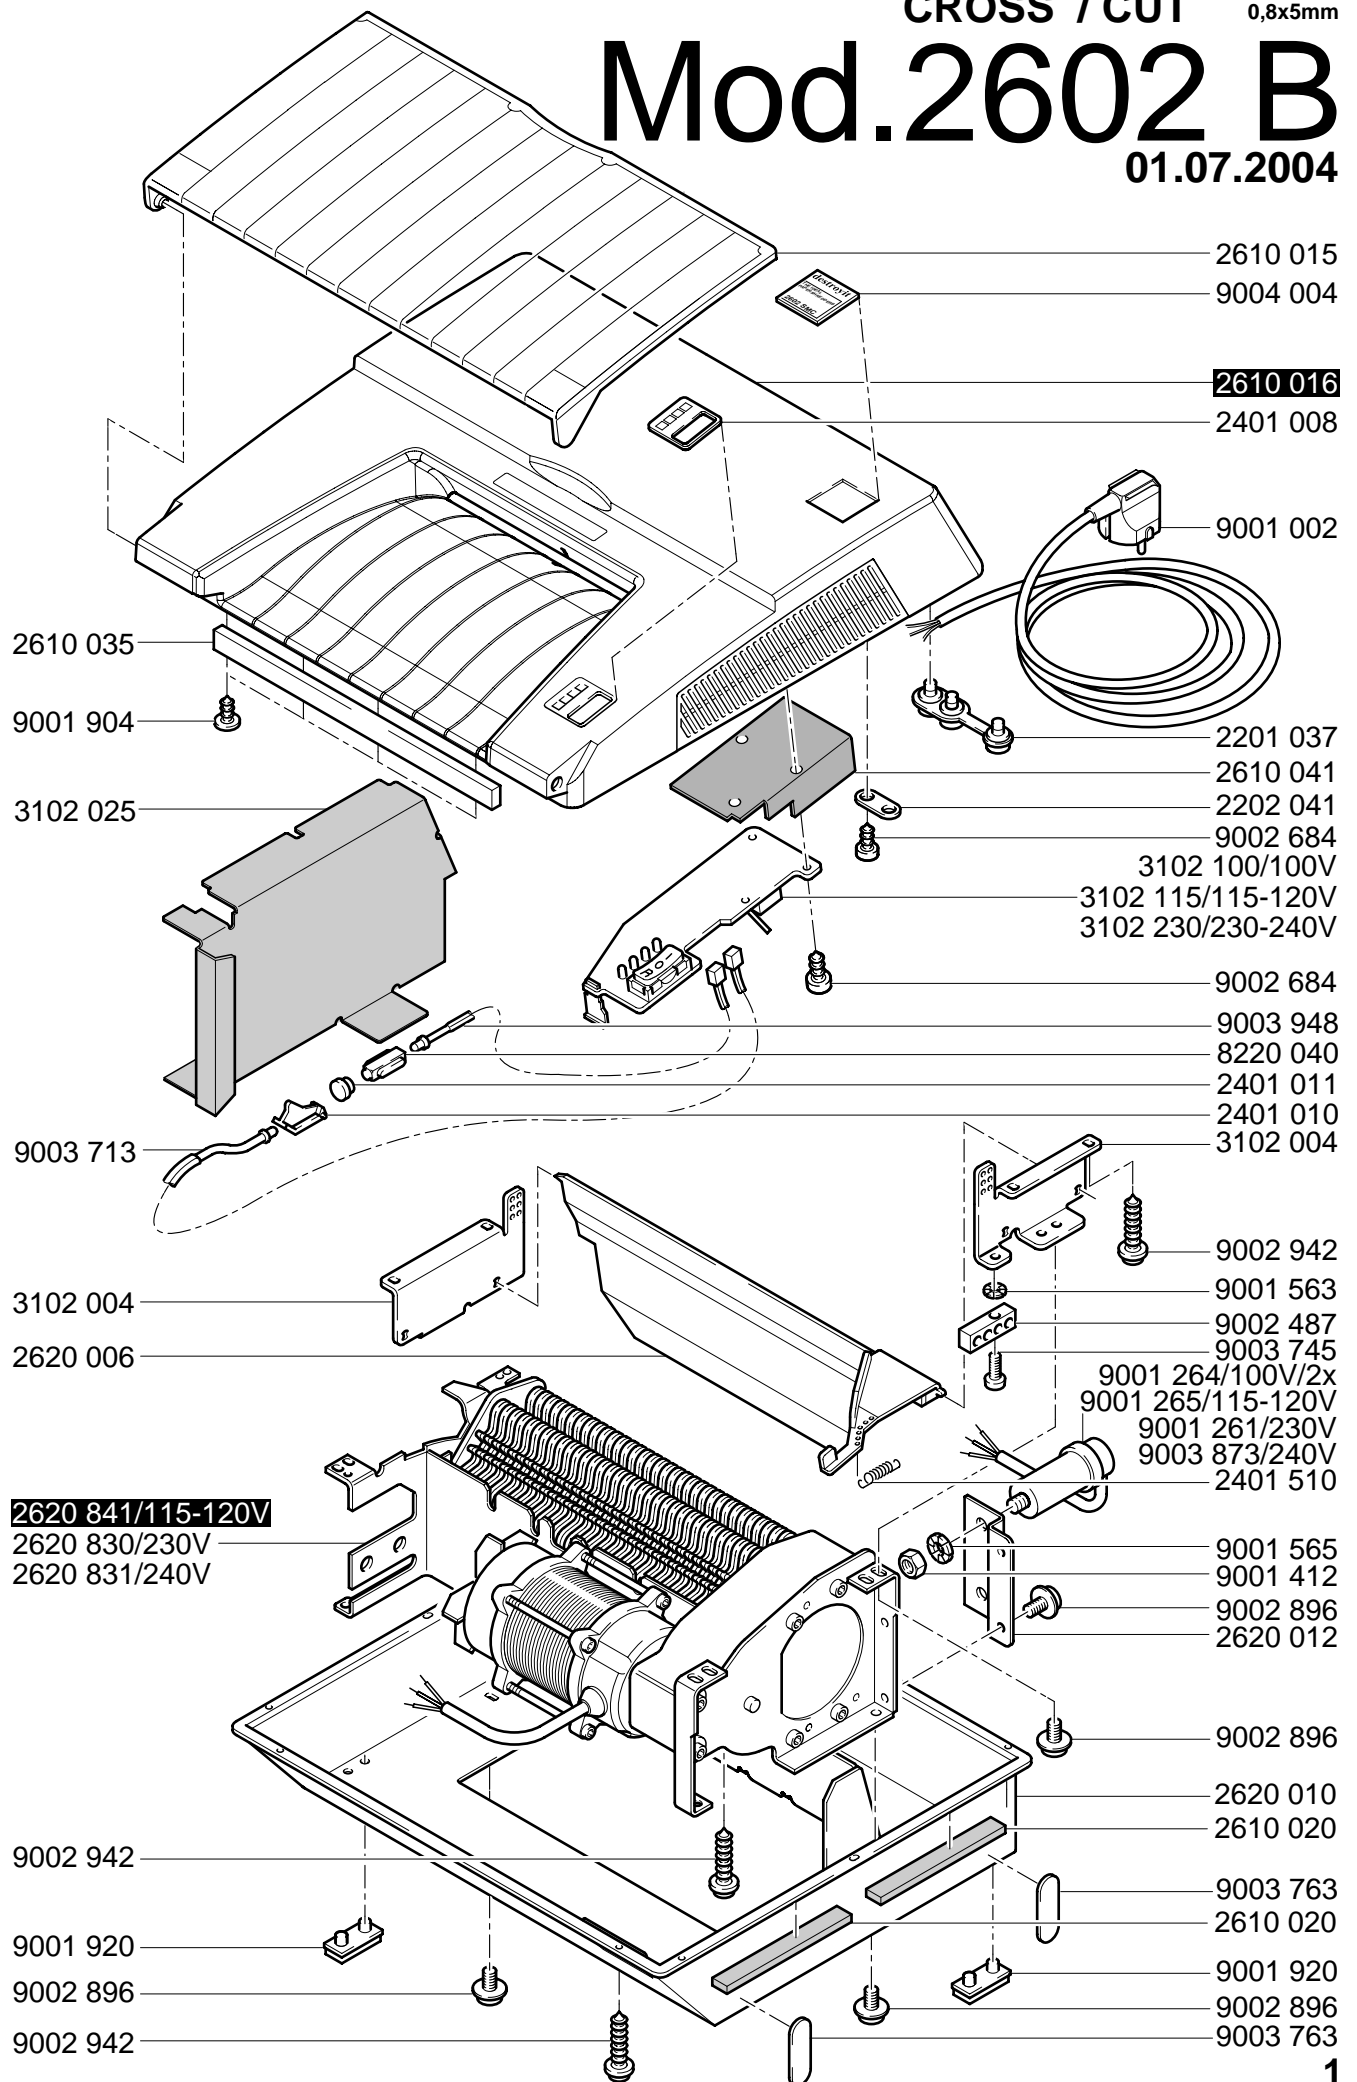

# Mod.2602 B

01.07.2004

# Mod.2602 B

01.07.2004

CROSS / CUT  
**Mod. 2602 B**  
 0.8x5mm  
 01.07.2004

**CROSS / CUT**  
**0.8x5mm**  
**Mod. 2602 B**  
 01.07.2004

# Mod.2602 B

01.07.2004

Stromlaufplan 2602 B  
 schema de  
 circuit électrique 2602 B  
 wiring diagram 2602 B

100-115V