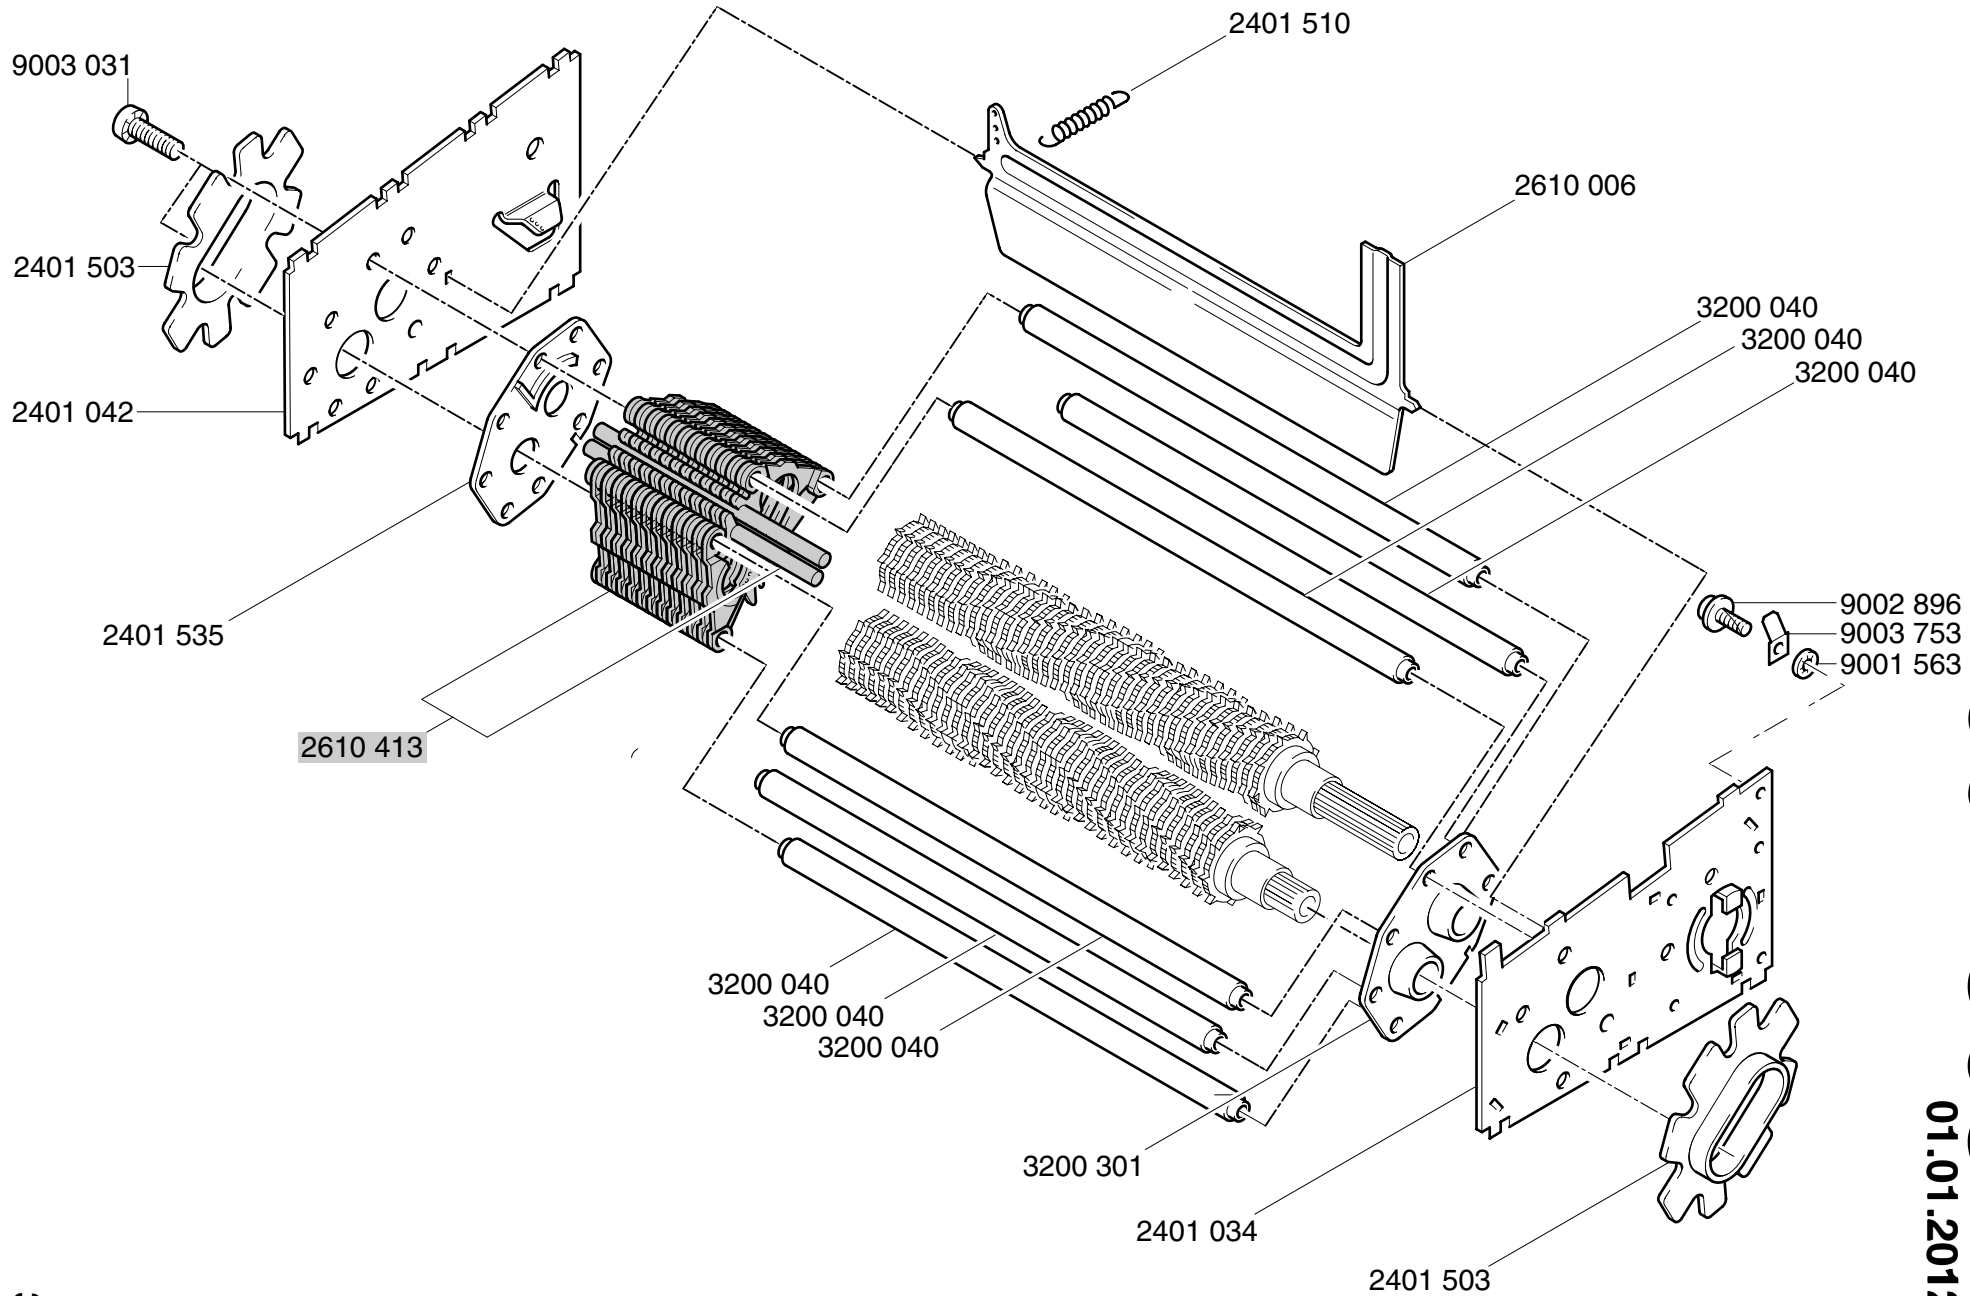

CROSS / CUT 4x40mm
Mod.2503 B

01.01.2012

Mod. 2503 B
 CROSS / CUT
 4x40mm
 01.01.2012

Mod. 2503 B
 CROSS / CUT
 4x40mm
 01.01.2012

CROSS / CUT
Mod. 2503 B
 4x40mm
 01.01.2012

CROSS / CUT Mod. 2503 B 4x40mm

01.01.2012

Anschlußplan 2503 B
Diagramme de branchement 2503 B
Connecting diagram 2503 B

100-230V

2630 233

Mod. 2503 B

CROSS / CUT 4x40mm

01.01.2012
100-230V

Stromlaufplan 2503 B
 schema de
 circuit ectrique 2503 B
 wiring diagram 2503 B

Mod.2503 B

01.02.2013

CROSS / CUT 4x40mm
Mod.2503 B
01.02.2013

CROSS / CUT 2x15mm
Mod.2503 B
01.02.2013