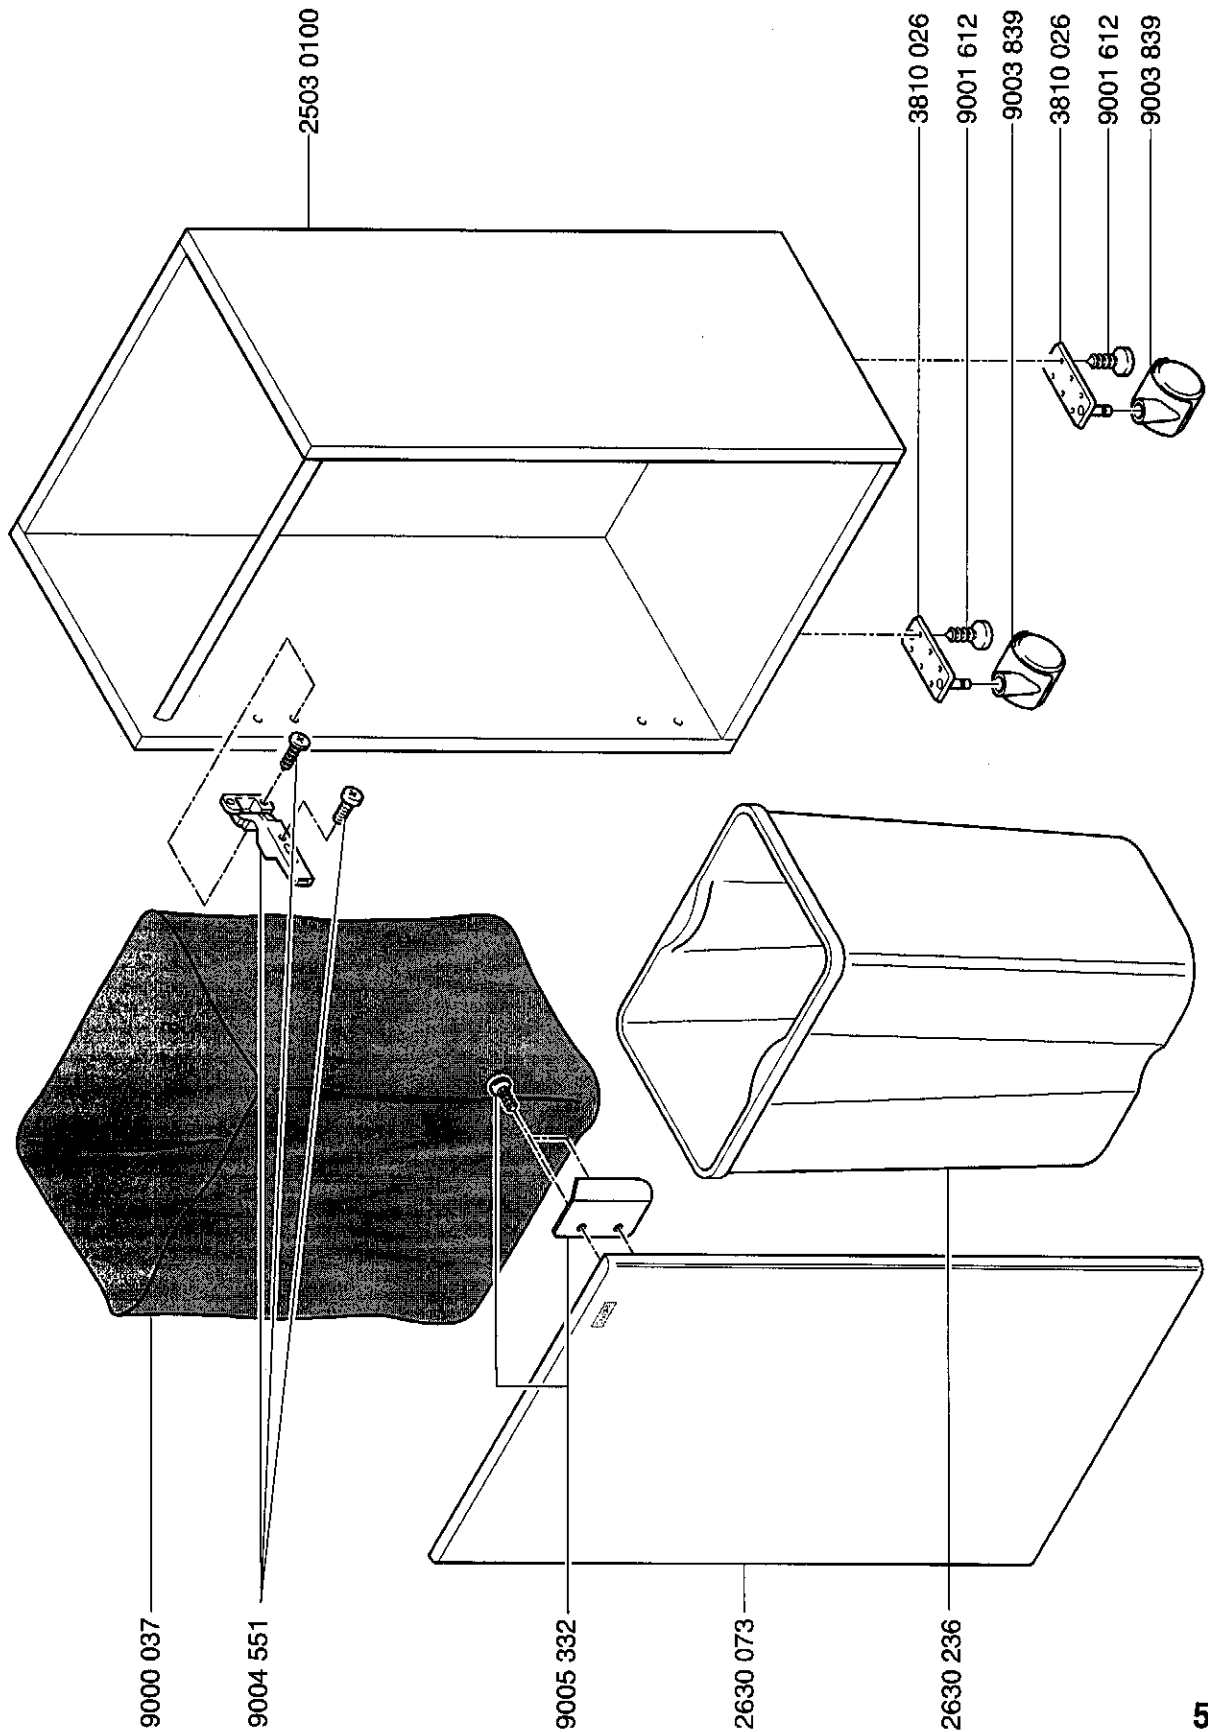

CROSS / CUT 4x40mm
Mod.2503 B

01.01.2012

Mod. 2503 B
 CROSS / CUT
 4x40mm
 01.01.2012

Mod. 2503 B
 CROSS / CUT
 4x40mm
 01.01.2012

CROSS / CUT
Mod. 2503 B
 4x40mm
 01.01.2012

CROSS / CUT Mod. 2503 B 4x40mm

01.01.2012

Anschlußplan 2503 B
Diagramme de branchement 2503 B
Connecting diagram 2503 B

100-230V

2630 233

Mod. 2503 B

CROSS / CUT 4x40mm

01.01.2012
100-230V

Stromlaufplan 2503 B
 schema de
 circuit ectrique 2503 B
 wiring diagram 2503 B

Mod.2503 B

01.02.2013

CROSS / CUT 4x40mm
Mod.2503 B
01.02.2013

CROSS / CUT 2x15mm
Mod.2503 B
01.02.2013