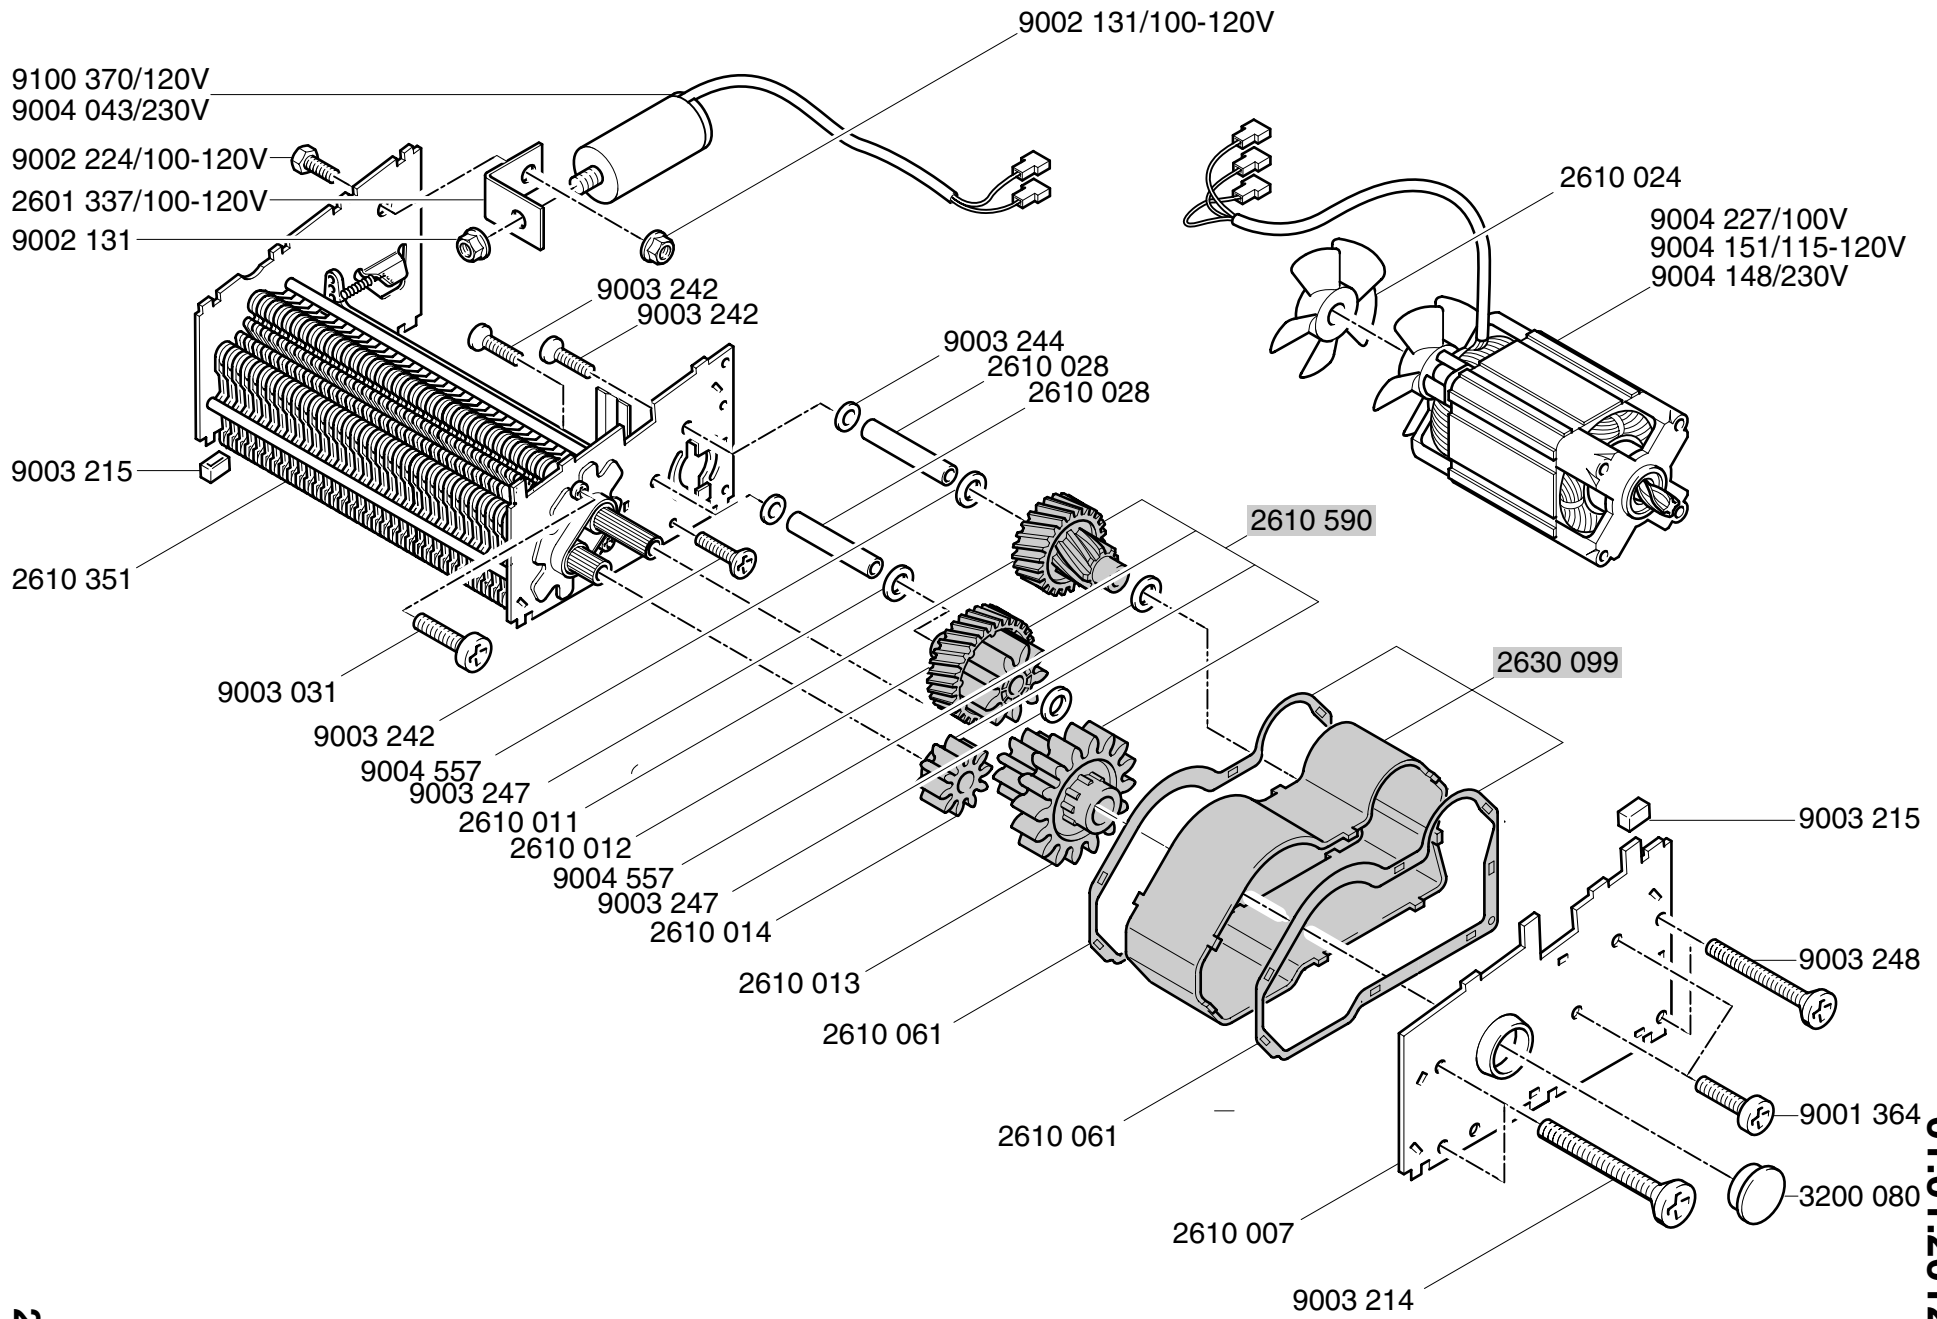

CROSS / CUT 4x40mm
Mod.2503 B

01.01.2012

Mod. 2503 B
 CROSS / CUT
 4x40mm
 01.01.2012

Mod. 2503 B
 CROSS / CUT
 4x40mm
 01.01.2012

CROSS / CUT
Mod. 2503 B
 4x40mm
 01.01.2012

CROSS / CUT Mod. 2503 B 4x40mm

01.01.2012

Anschlußplan 2503 B
Diagramme de branchement 2503 B
Connecting diagram 2503 B

100-230V

2630 233

Mod. 2503 B

CROSS / CUT 4x40mm

01.01.2012
100-230V

Stromlaufplan 2503 B
 schema de
 circuit ectrique 2503 B
 wiring diagram 2503 B

Mod.2503 B

01.02.2013

CROSS / CUT 4x40mm
Mod.2503 B
01.02.2013

CROSS / CUT 2x15mm
Mod.2503 B
01.02.2013