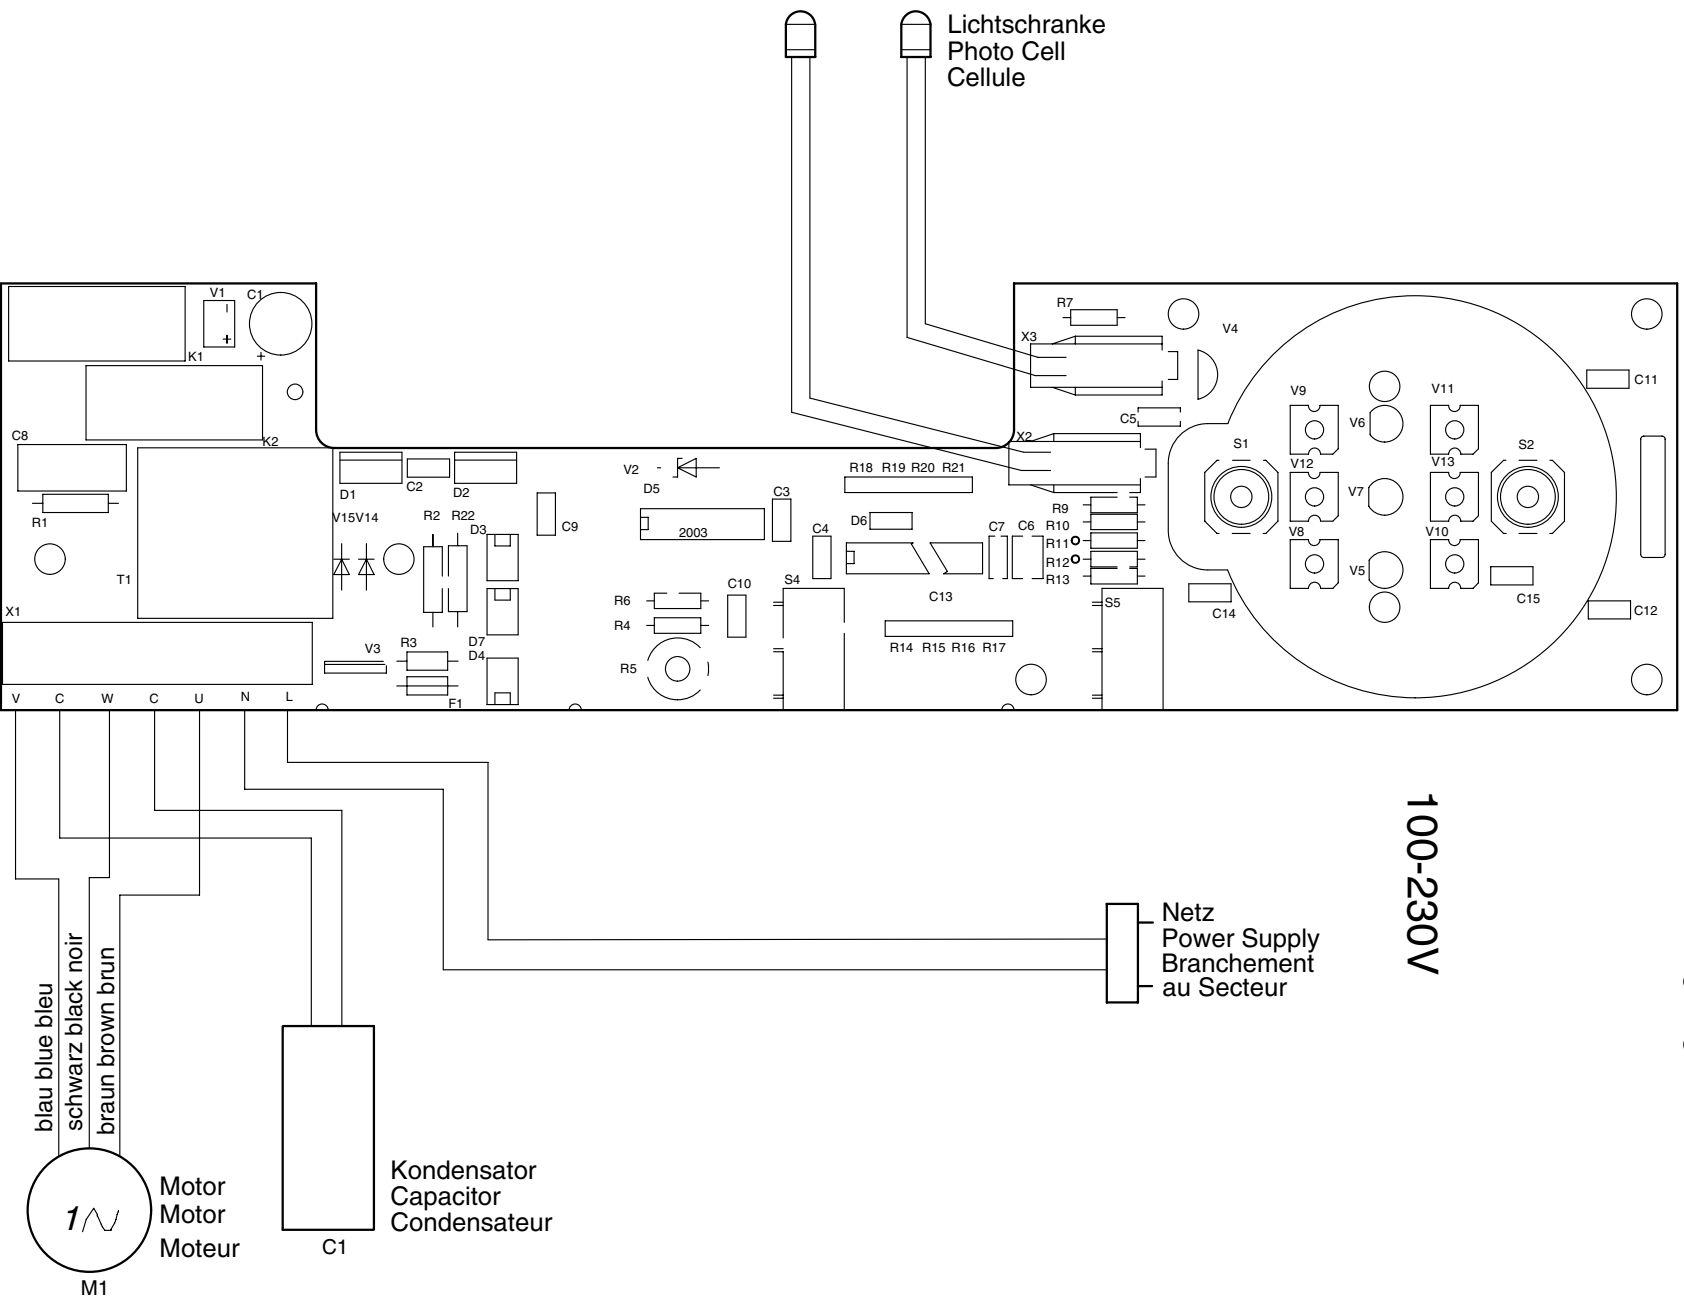

CROSS / CUT 4x40mm
Mod.2503 B

01.01.2012

Mod. 2503 B
 CROSS / CUT
 4x40mm
 01.01.2012

Mod. 2503 B
 CROSS / CUT
 4x40mm
 01.01.2012

CROSS / CUT
Mod. 2503 B
 4x40mm
 01.01.2012

CROSS / CUT Mod. 2503 B 4x40mm

01.01.2012

Anschlußplan 2503 B
Diagramme de branchement 2503 B
Connecting diagram 2503 B

100-230V

2630 233

Mod. 2503 B

CROSS / CUT 4x40mm

01.01.2012
100-230V

Stromlaufplan 2503 B
 schema de
 circuit ectrique 2503 B
 wiring diagram 2503 B

Mod.2503 B

01.02.2013

CROSS / CUT 4x40mm
Mod.2503 B
01.02.2013

CROSS / CUT 2x15mm
Mod.2503 B
01.02.2013