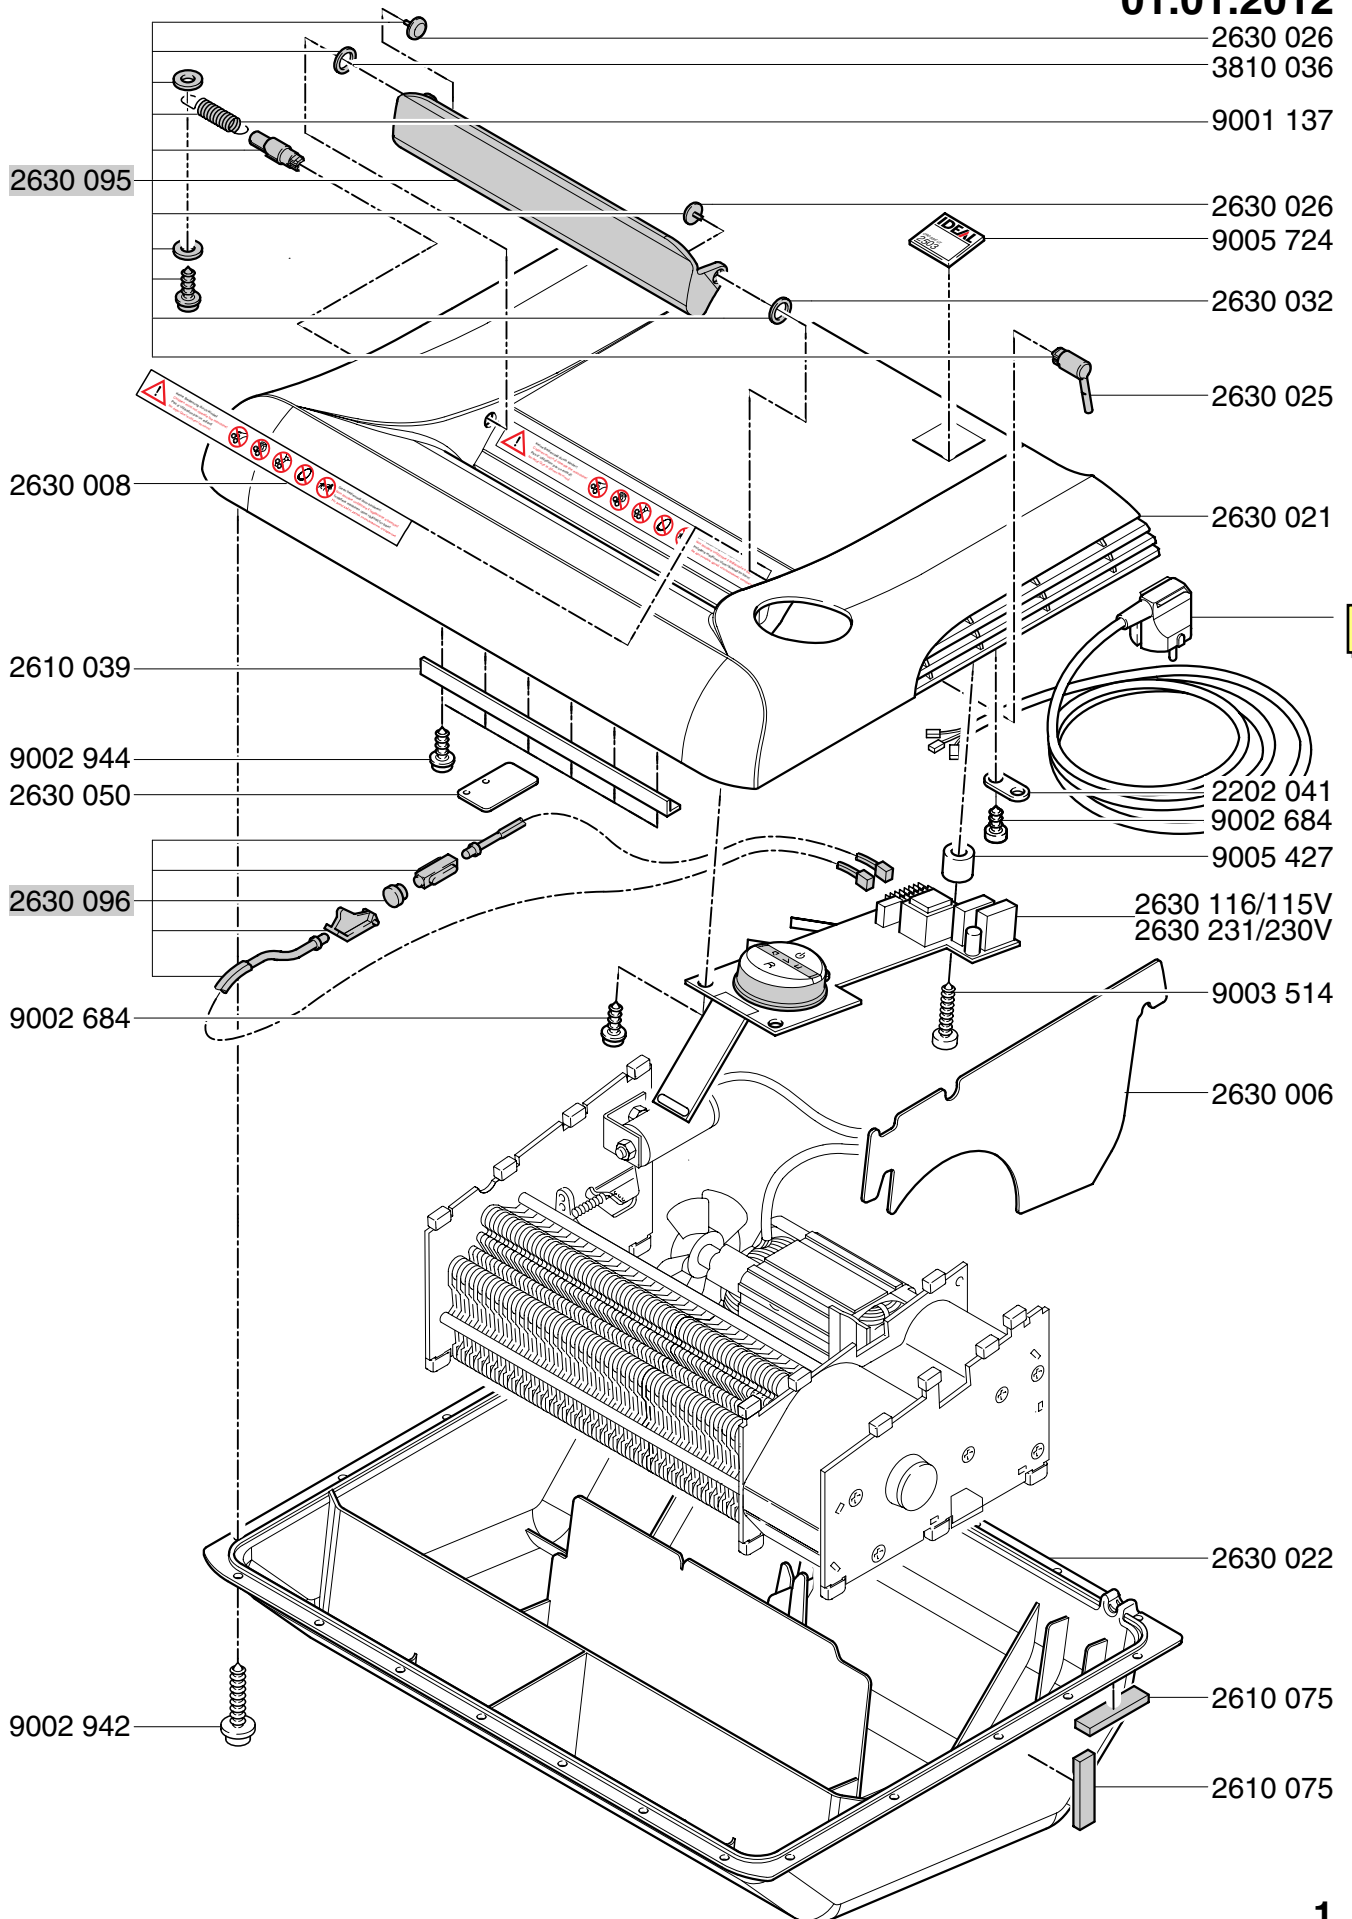

CROSS / CUT 4x40mm
Mod.2503 B

01.01.2012

Mod. 2503 B
 CROSS / CUT
 4x40mm
 01.01.2012

Mod. 2503 B
 CROSS / CUT
 4x40mm
 01.01.2012

CROSS / CUT
Mod. 2503 B
 4x40mm
 01.01.2012

CROSS / CUT Mod. 2503 B 4x40mm

01.01.2012

Anschlußplan 2503 B
Diagramme de branchement 2503 B
Connecting diagram 2503 B

100-230V

2630 233

Mod. 2503 B

CROSS / CUT 4x40mm

01.01.2012
100-230V

Stromlaufplan 2503 B
 schema de
 circuit ectrique 2503 B
 wiring diagram 2503 B

Mod.2503 B

01.02.2013

CROSS / CUT 4x40mm
Mod.2503 B
01.02.2013

CROSS / CUT 2x15mm
Mod.2503 B
01.02.2013