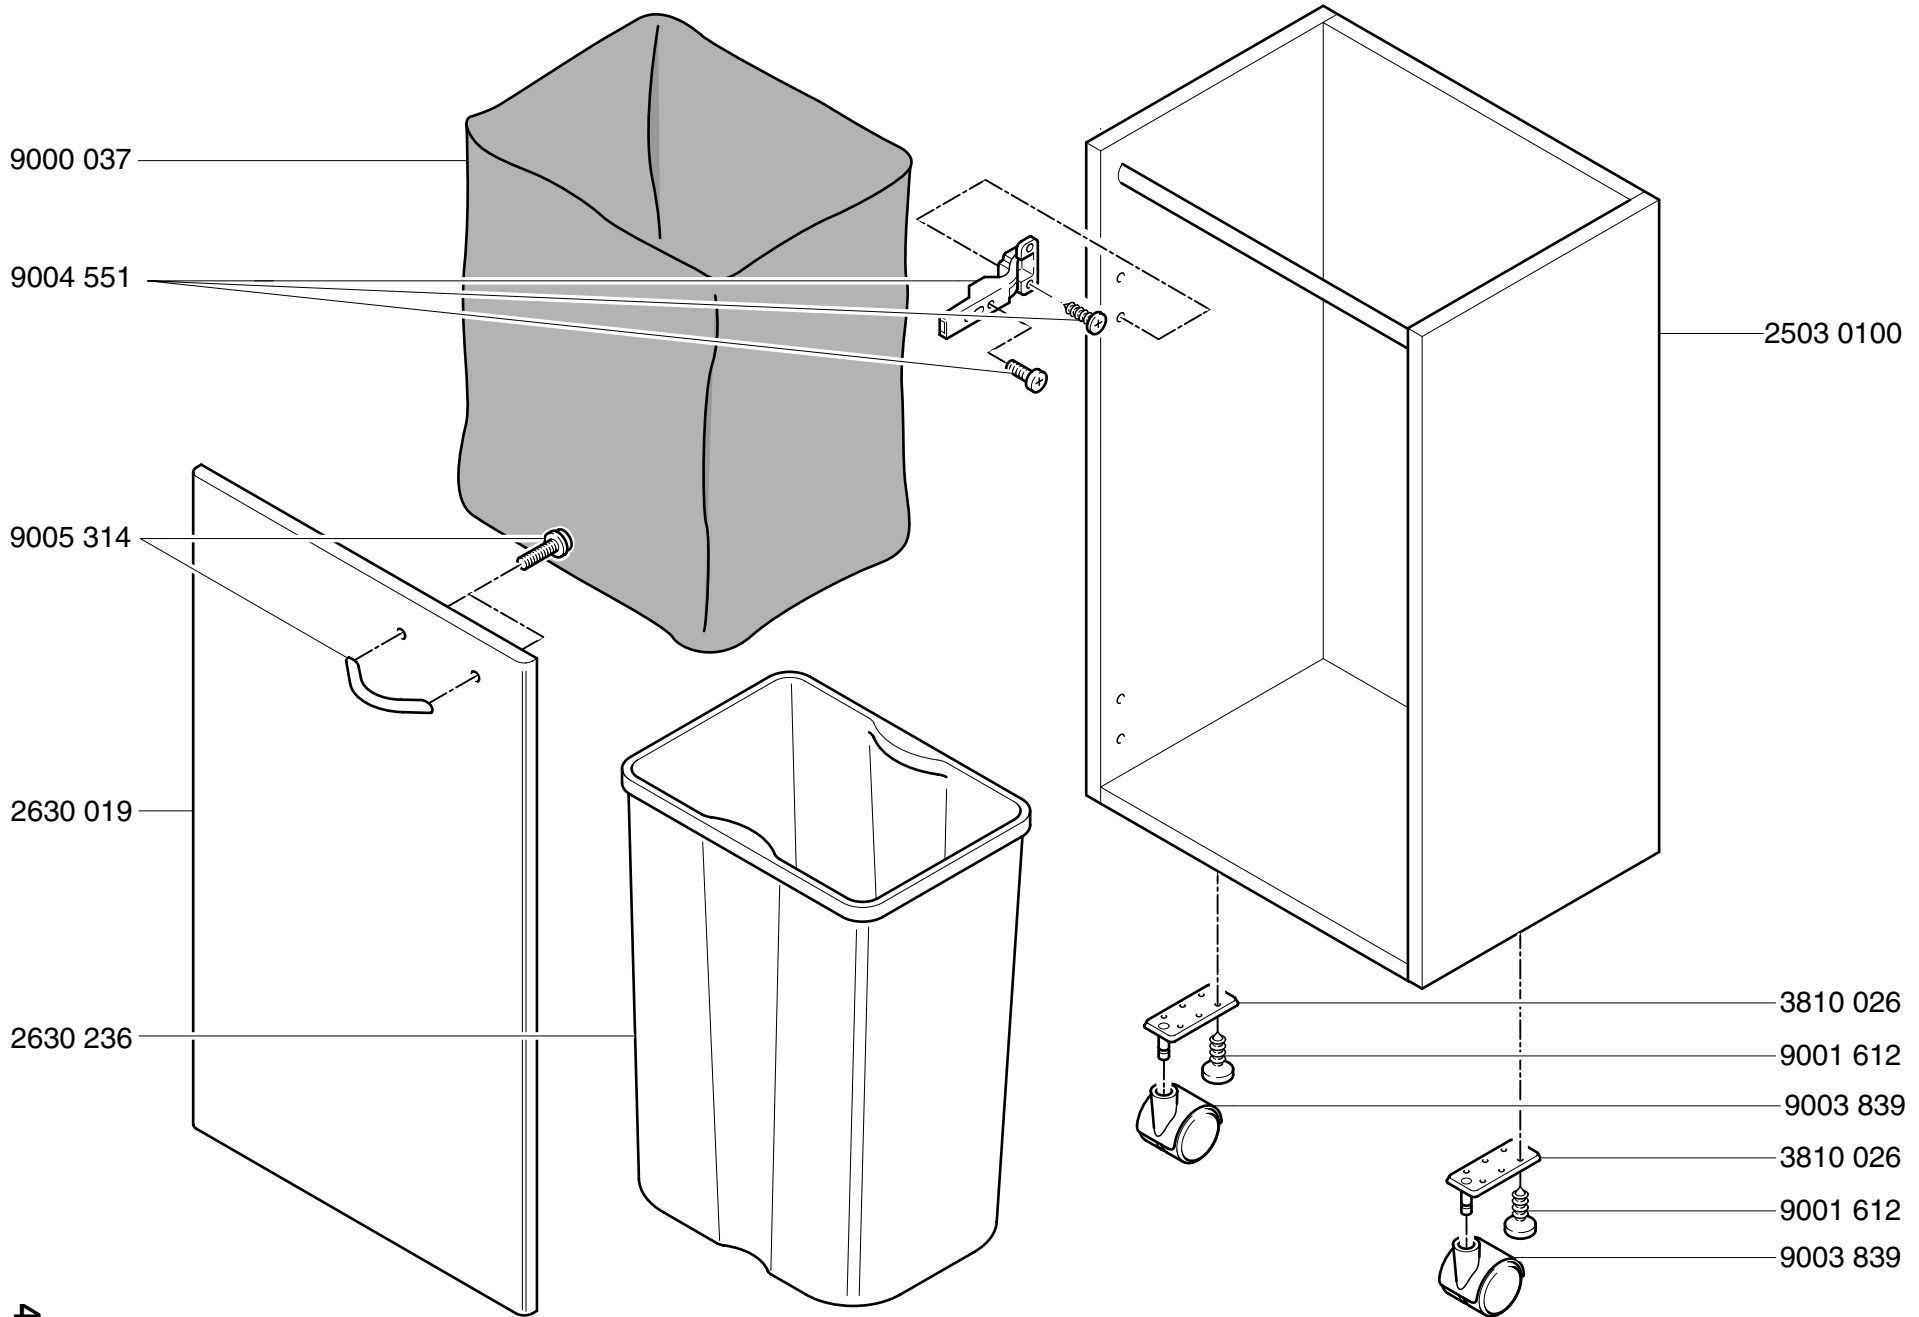

CROSS / CUT 4x40mm
Mod.2503 B

01.01.2012

Mod. 2503 B
 CROSS / CUT
 4x40mm
 01.01.2012

Mod. 2503 B
 CROSS / CUT
 4x40mm
 01.01.2012

CROSS / CUT
Mod. 2503 B
 4x40mm
 01.01.2012

CROSS / CUT Mod. 2503 B 4x40mm

01.01.2012

Anschlußplan 2503 B
Diagramme de branchement 2503 B
Connecting diagram 2503 B

100-230V

2630 233

Mod. 2503 B

CROSS / CUT 4x40mm

01.01.2012
100-230V

Stromlaufplan 2503 B
 schema de
 circuit ectrique 2503 B
 wiring diagram 2503 B

Mod.2503 B

01.02.2013

CROSS / CUT 4x40mm
Mod.2503 B
01.02.2013

CROSS / CUT 2x15mm
Mod.2503 B
01.02.2013