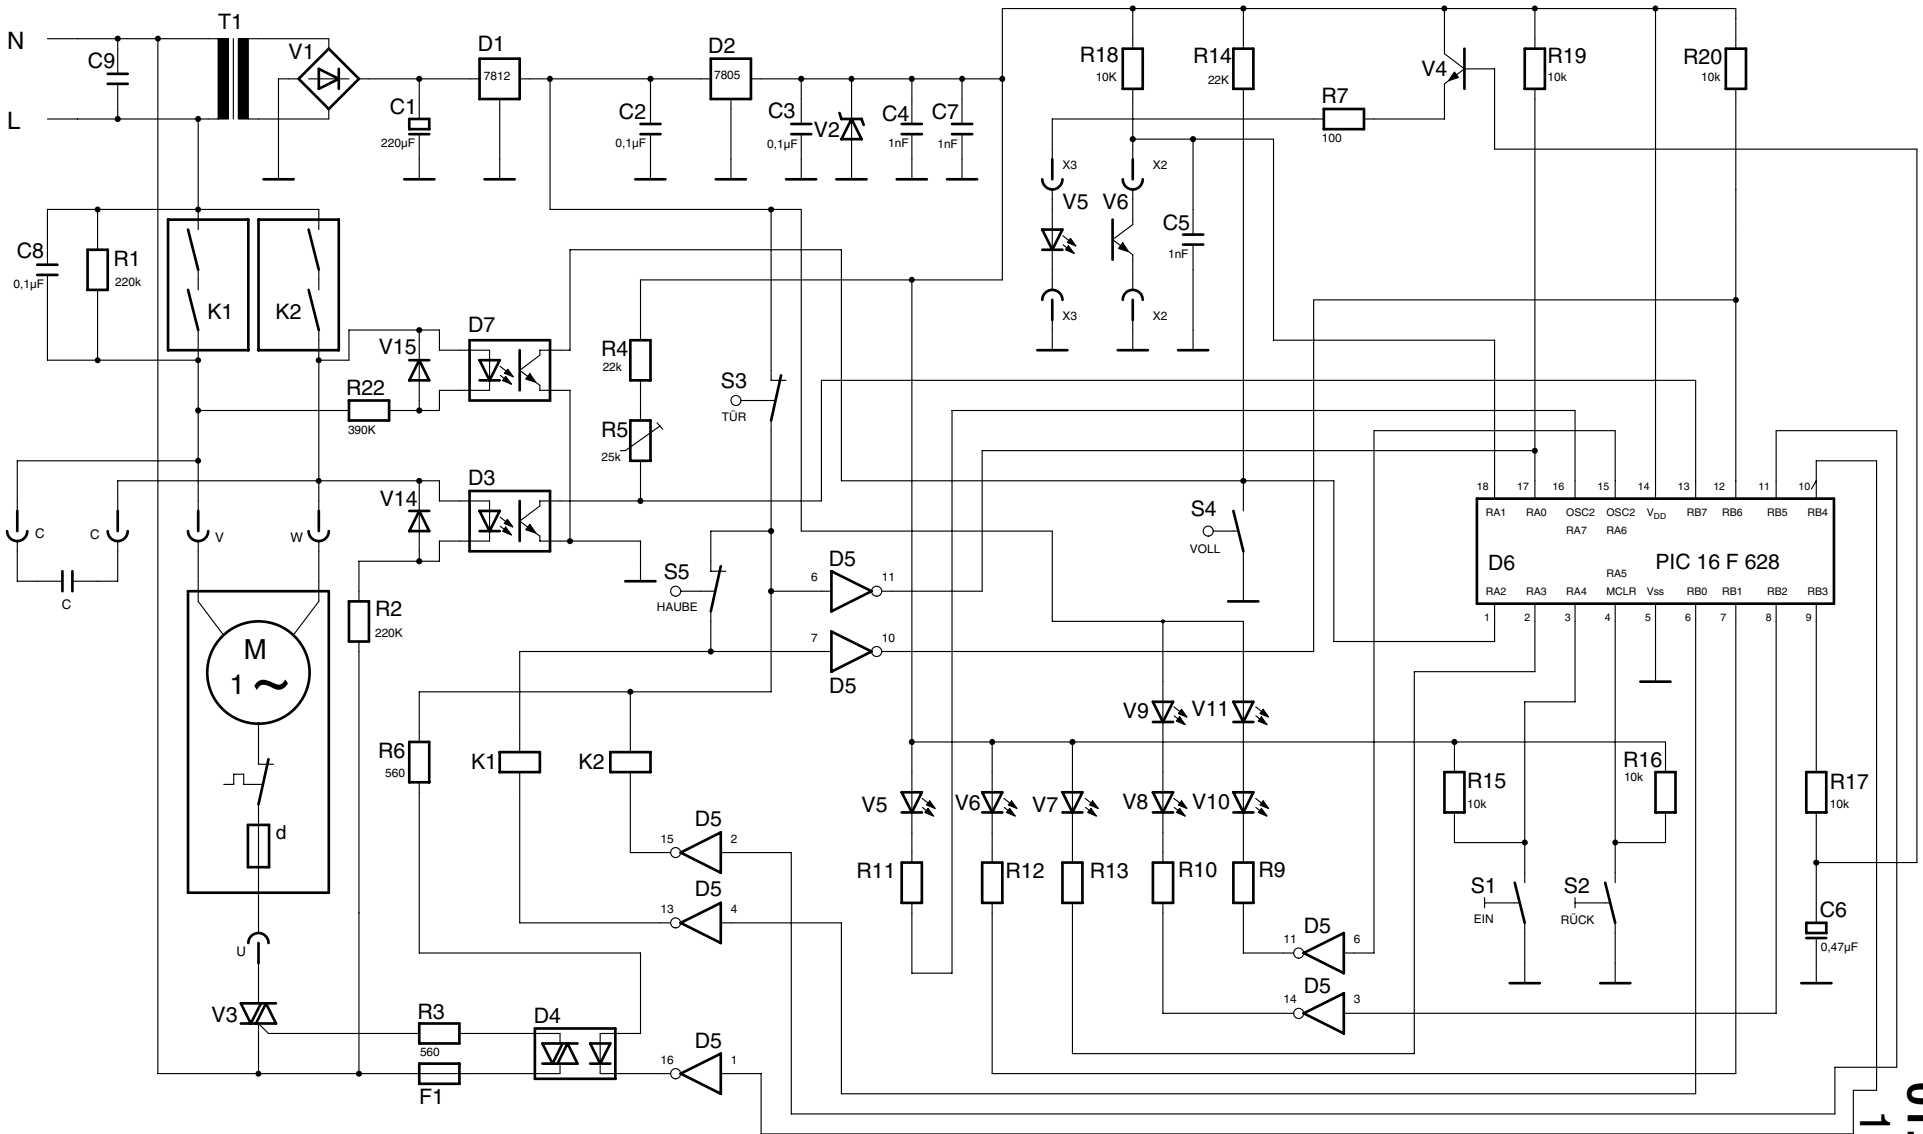

CROSS / CUT 4x40mm
Mod.2503 B

01.01.2012

Mod. 2503 B
 CROSS / CUT
 4x40mm
 01.01.2012

Mod. 2503 B
 CROSS / CUT
 4x40mm
 01.01.2012

CROSS / CUT
Mod. 2503 B
 4x40mm
 01.01.2012

CROSS / CUT Mod. 2503 B 4x40mm

01.01.2012

Anschlußplan 2503 B
Diagramme de branchement 2503 B
Connecting diagram 2503 B

100-230V

2630 233

Mod. 2503 B

CROSS / CUT 4x40mm

01.01.2012
100-230V

Stromlaufplan 2503 B
 schema de
 circuit ectrique 2503 B
 wiring diagram 2503 B

Mod.2503 B

01.02.2013

CROSS / CUT 4x40mm
Mod.2503 B
01.02.2013

CROSS / CUT 2x15mm
Mod.2503 B
01.02.2013