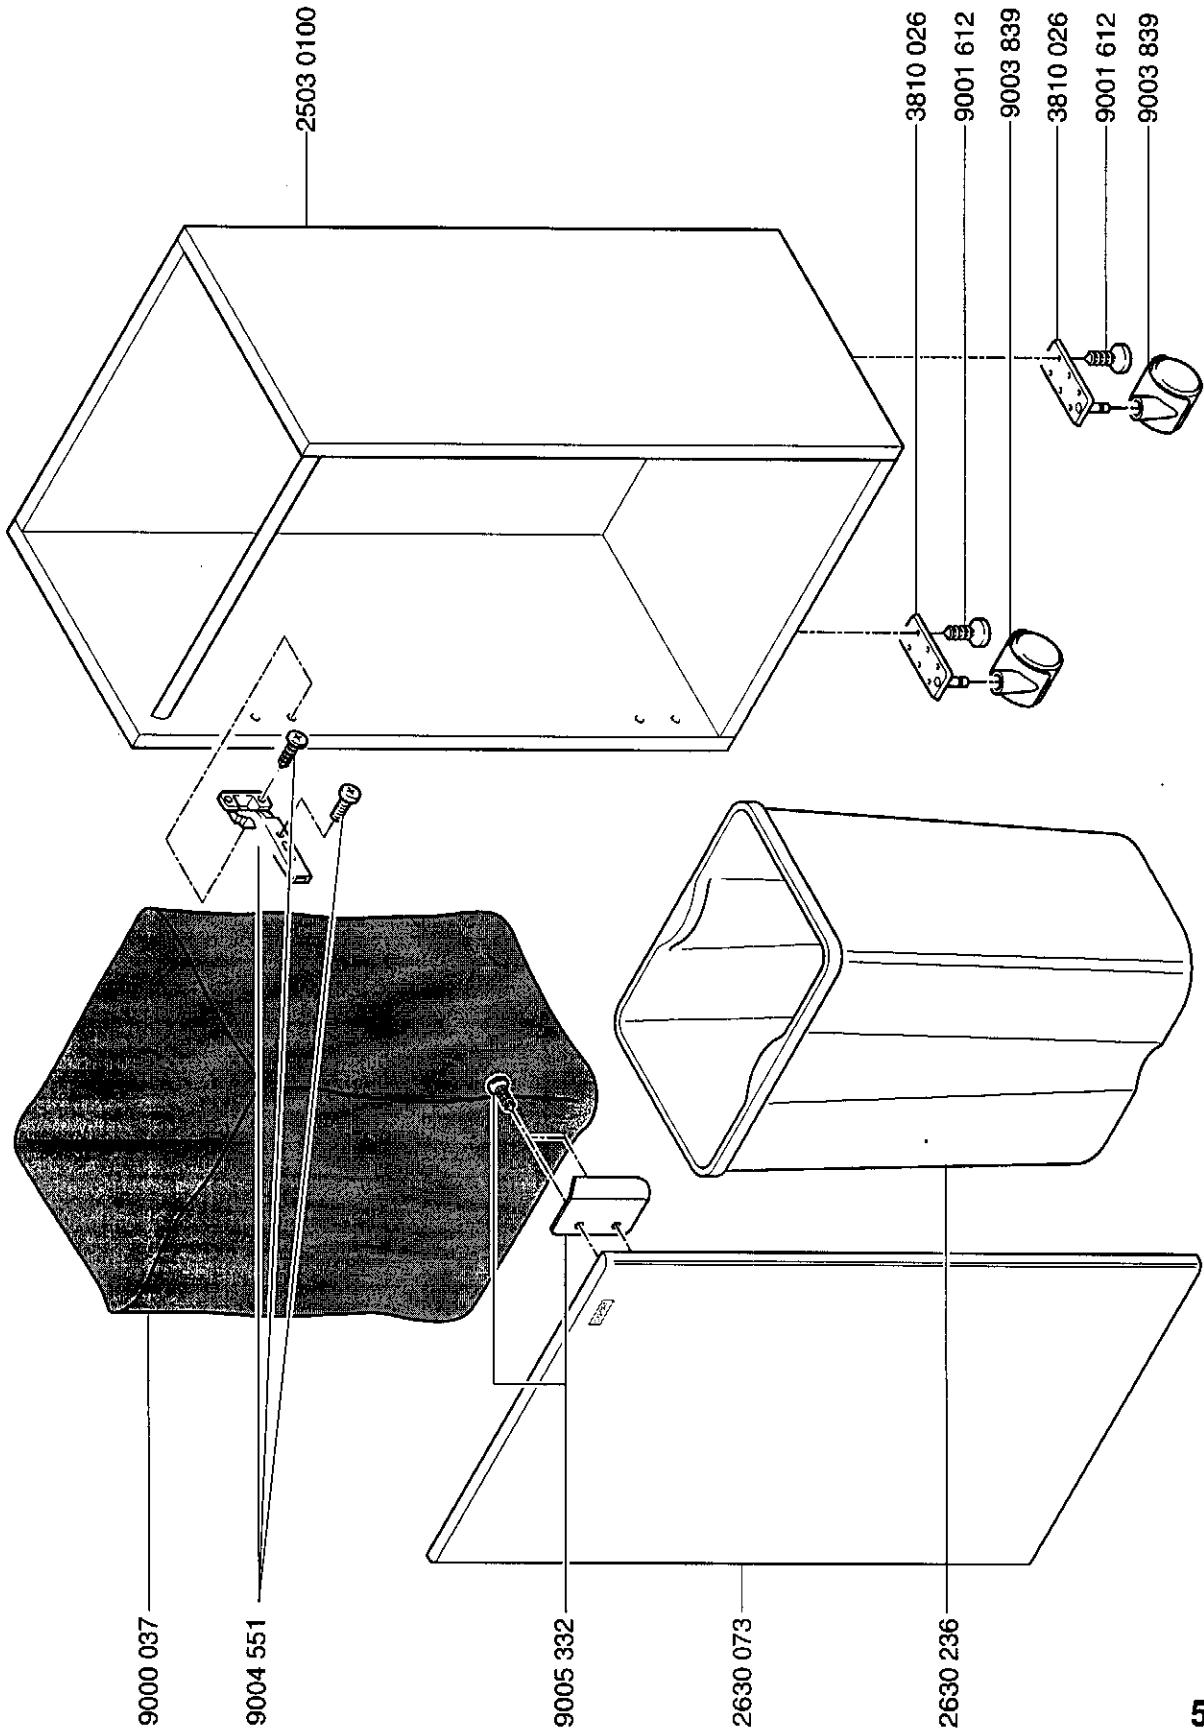

CROSS / CUT 4x40mm
Mod.2503 B

01.01.2012

Mod. 2503 B
 CROSS / CUT
 4x40mm
 01.01.2012

Mod. 2503 B
 CROSS / CUT
 4x40mm
 01.01.2012

CROSS / CUT
Mod. 2503 B
 4x40mm
 01.01.2012

CROSS / CUT Mod. 2503 B 4x40mm

01.01.2012

Anschlußplan 2503 B
Diagramme de branchement 2503 B
Connecting diagram 2503 B

100-230V

2630 233

Mod. 2503 B

CROSS / CUT 4x40mm

01.01.2012
100-230V

Stromlaufplan 2503 B
 schema de
 circuit ectrique 2503 B
 wiring diagram 2503 B

Mod.2503 B

01.02.2013

CROSS / CUT 4x40mm
Mod.2503 B
01.02.2013

CROSS / CUT 2x15mm
Mod.2503 B
01.02.2013