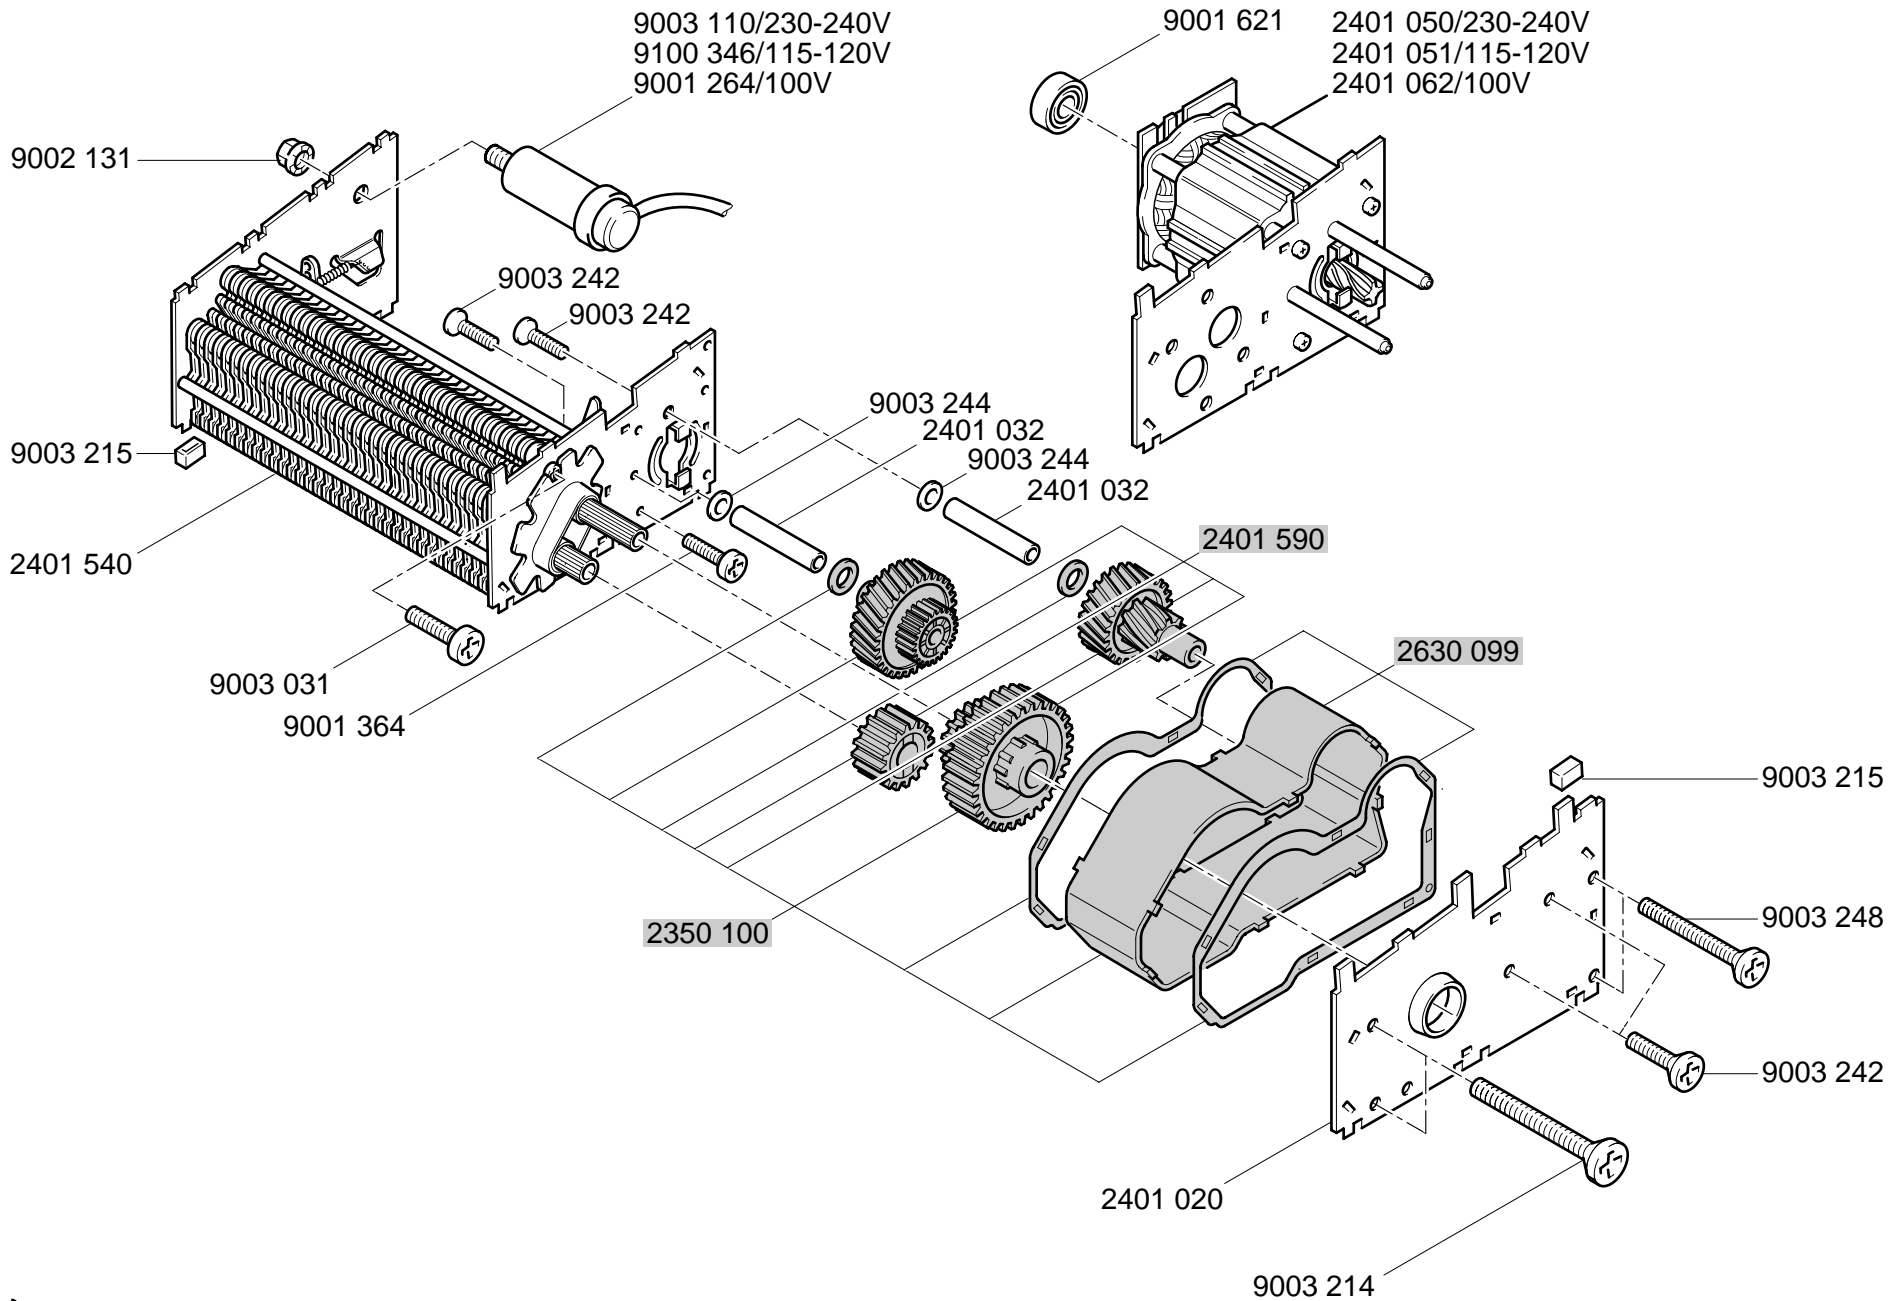

# Mod. 2350 A

01.01.2002

CROSS / CUT  
**Mod. 2350 A**  
 2x15mm  
 01.01.2002

CROSS / CUT  
**Mod. 2350 A**  
 2x15mm  
 01.01.2002

CROSS / CUT  
**Mod. 2350 A**  
 2x15mm  
 01.01.2002

CROSS / CUT  
**Mod. 2350 A**  
 2x15mm  
 01.06.2004

CROSS / CUT 2x15mm

# Mod. 2350 A

01.01.2002

Lichtschranke  
Photo Cell  
Cellule

Anschlußplan 2350 A CROSS/CUT  
Diagramme de branchement 2350 A CROSS/CUT  
Conecting diagram 2350 A CROSS/CUT

**Mod. 2350 A**  
 CROSS / CUT  
 2x15mm  
 01.01.2002

Stromlaufplan 2350 A CROSS/CUT  
 schema de  
 circuit électrique 2350 A CROSS/CUT  
 wiring diagram 2350 A CROSS/CUT

2401 300