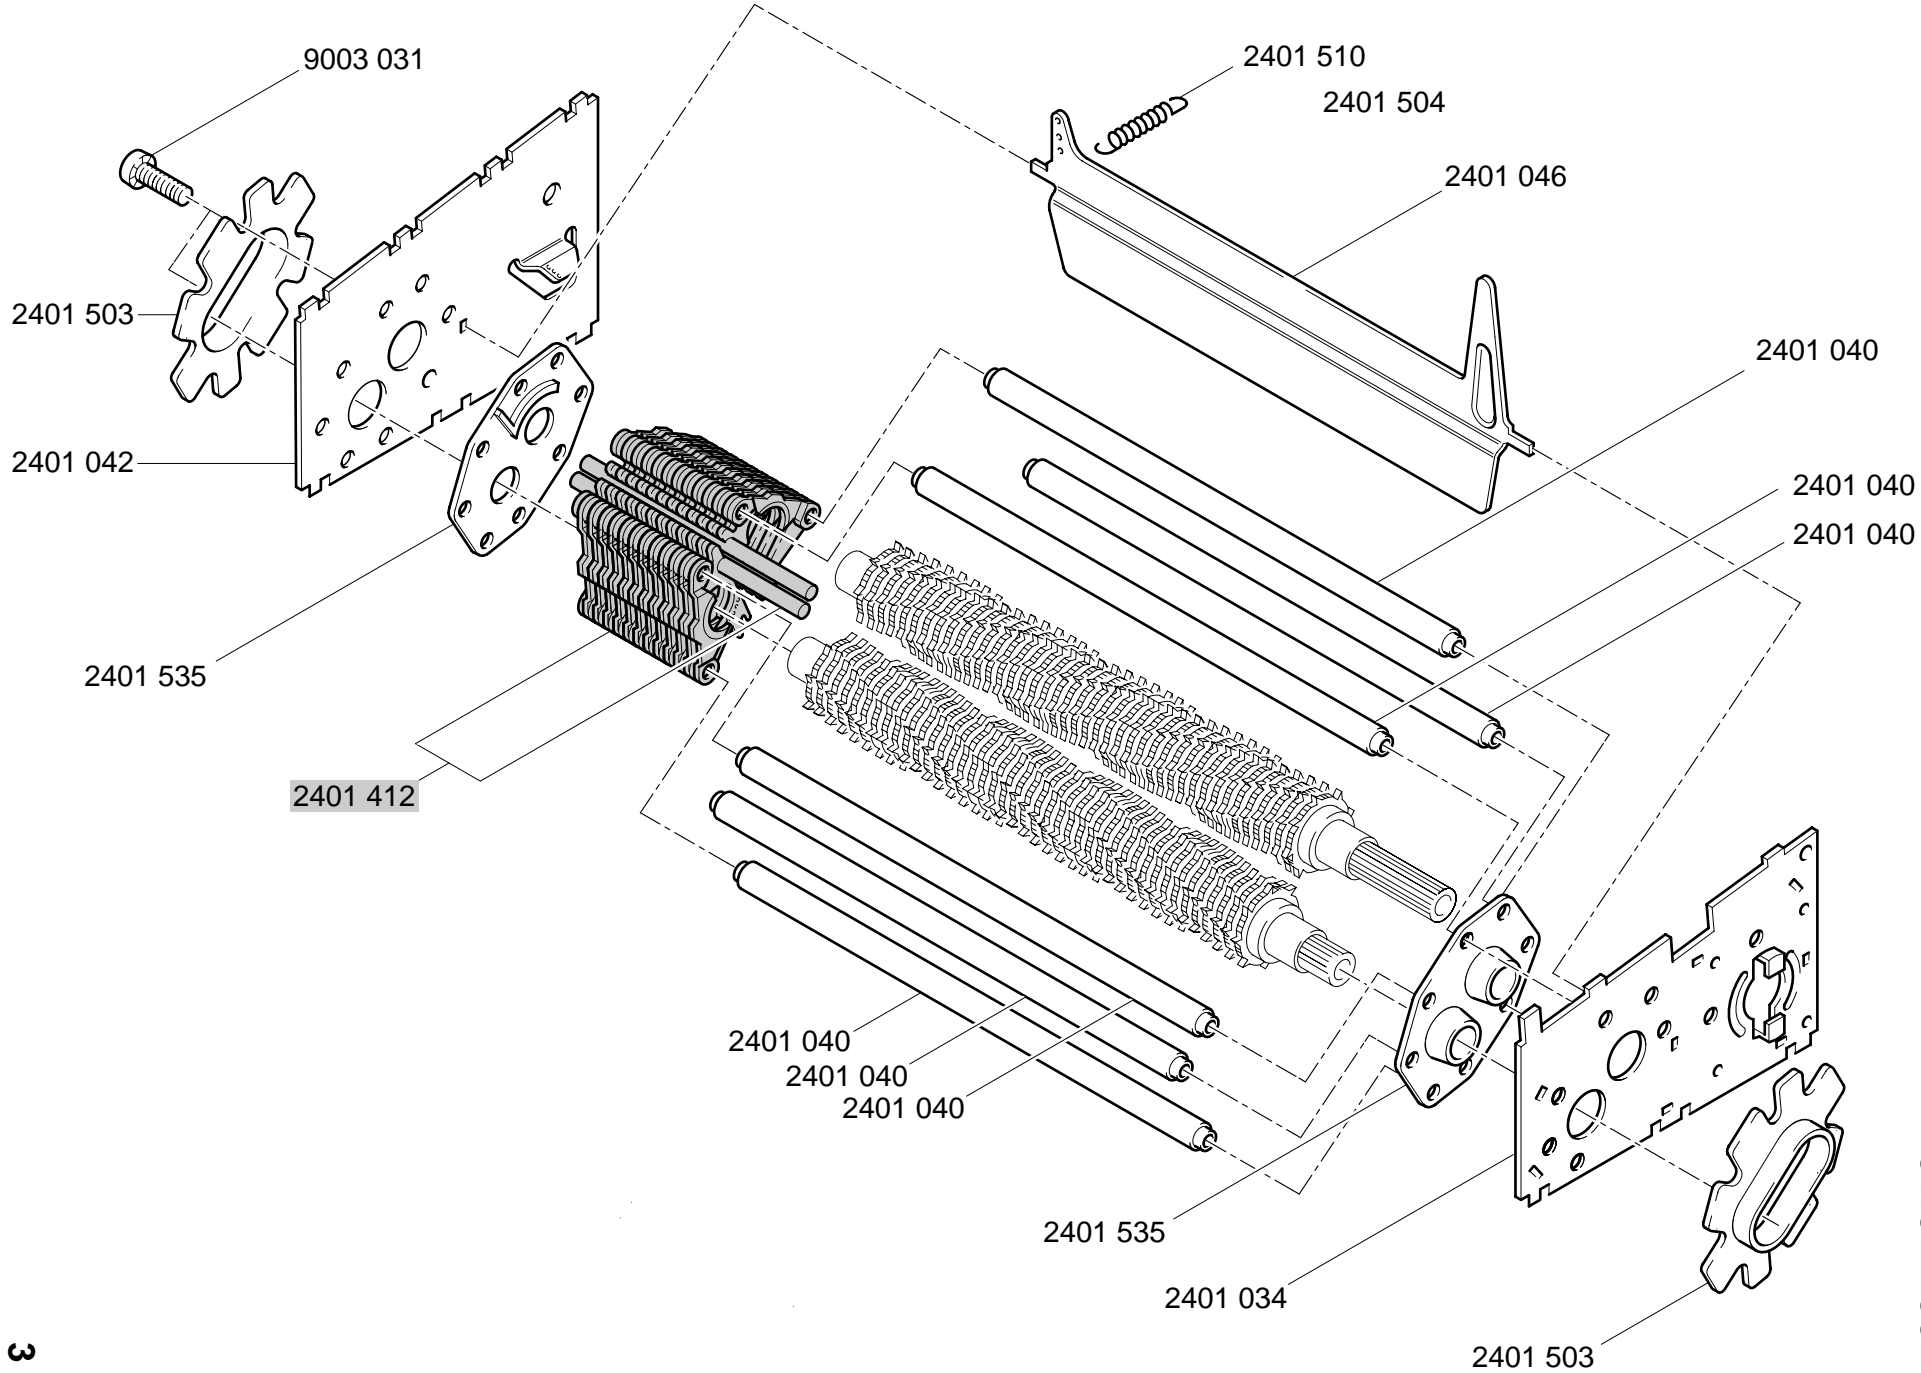

# Mod. 2350 A

01.01.2002

CROSS / CUT  
**Mod. 2350 A**  
 2x15mm  
 01.01.2002

CROSS / CUT  
**Mod. 2350 A**  
 2x15mm  
 01.01.2002

CROSS / CUT  
**Mod. 2350 A**  
 2x15mm  
 01.01.2002

CROSS / CUT  
**Mod. 2350 A**  
 2x15mm  
 01.06.2004

CROSS / CUT 2x15mm

# Mod. 2350 A

01.01.2002

Lichtschranke  
Photo Cell  
Cellule

Anschlußplan 2350 A CROSS/CUT  
Diagramme de branchement 2350 A CROSS/CUT  
Conecting diagram 2350 A CROSS/CUT

**Mod. 2350 A**  
 CROSS / CUT  
 2x15mm  
 01.01.2002