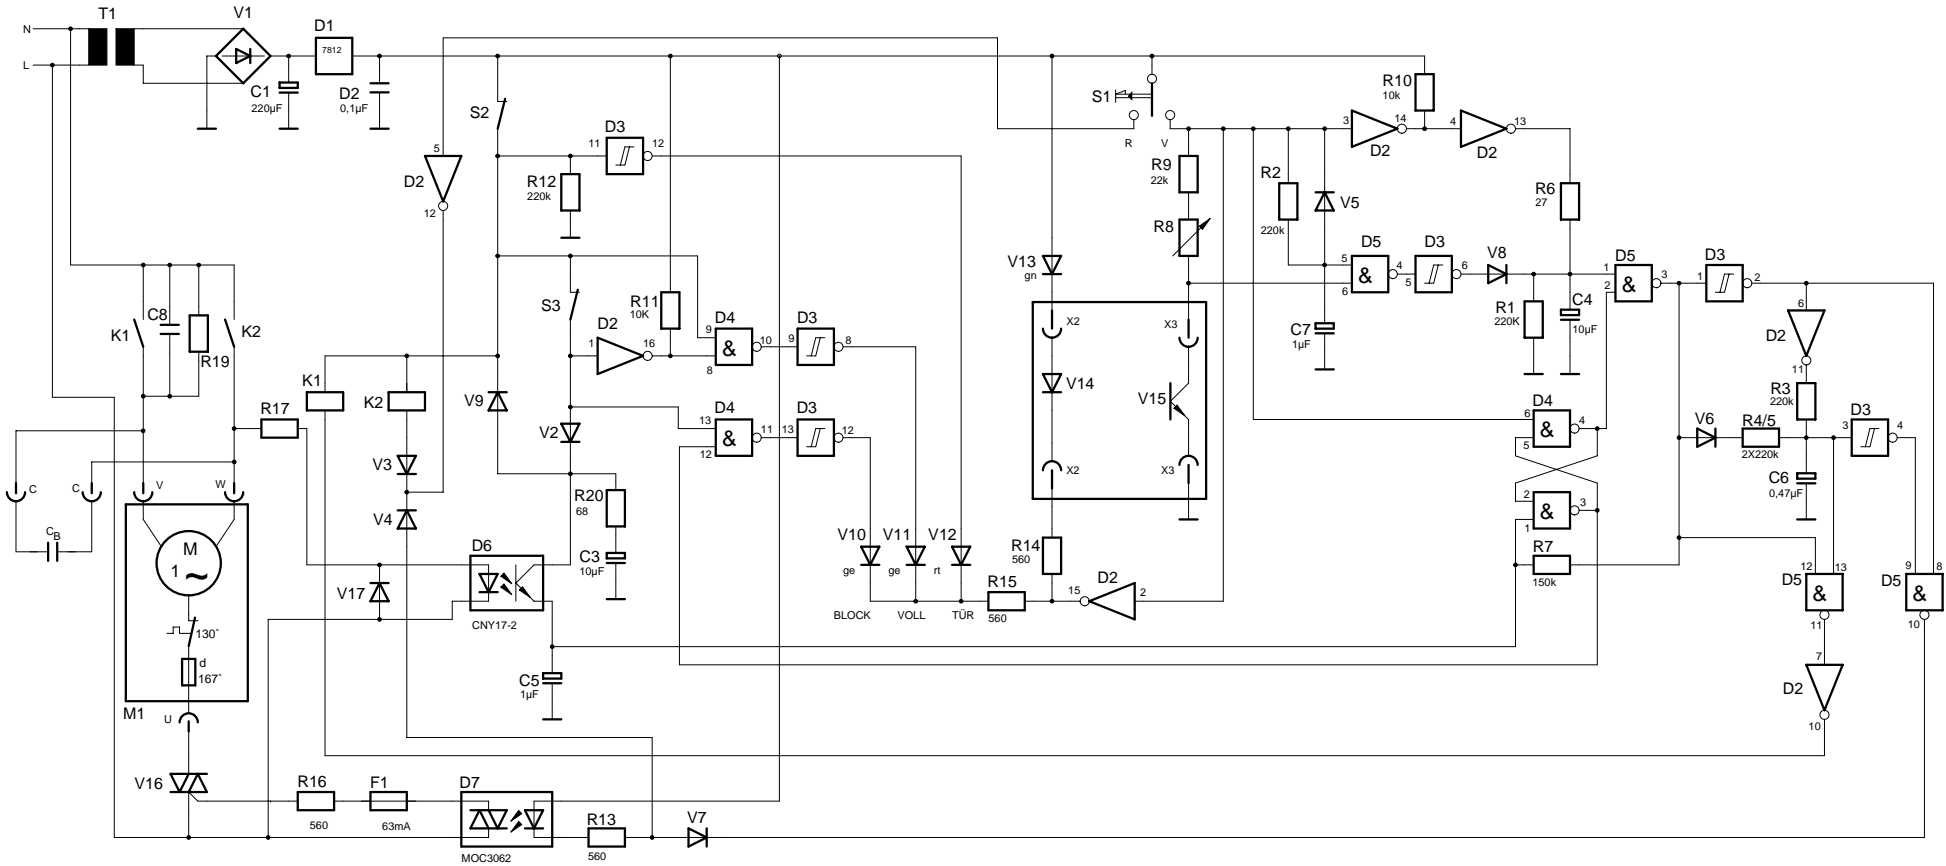

CROSS / CUT 2x15mm

# Mod. 2350 A

01.01.2002

Lichtschranke  
Photo Cell  
Cellule

Anschlußplan 2350 A CROSS/CUT  
Diagramme de branchement 2350 A CROSS/CUT  
Conecting diagram 2350 A CROSS/CUT

**Mod. 2350 A**  
 CROSS / CUT  
 2x15mm  
 01.01.2002