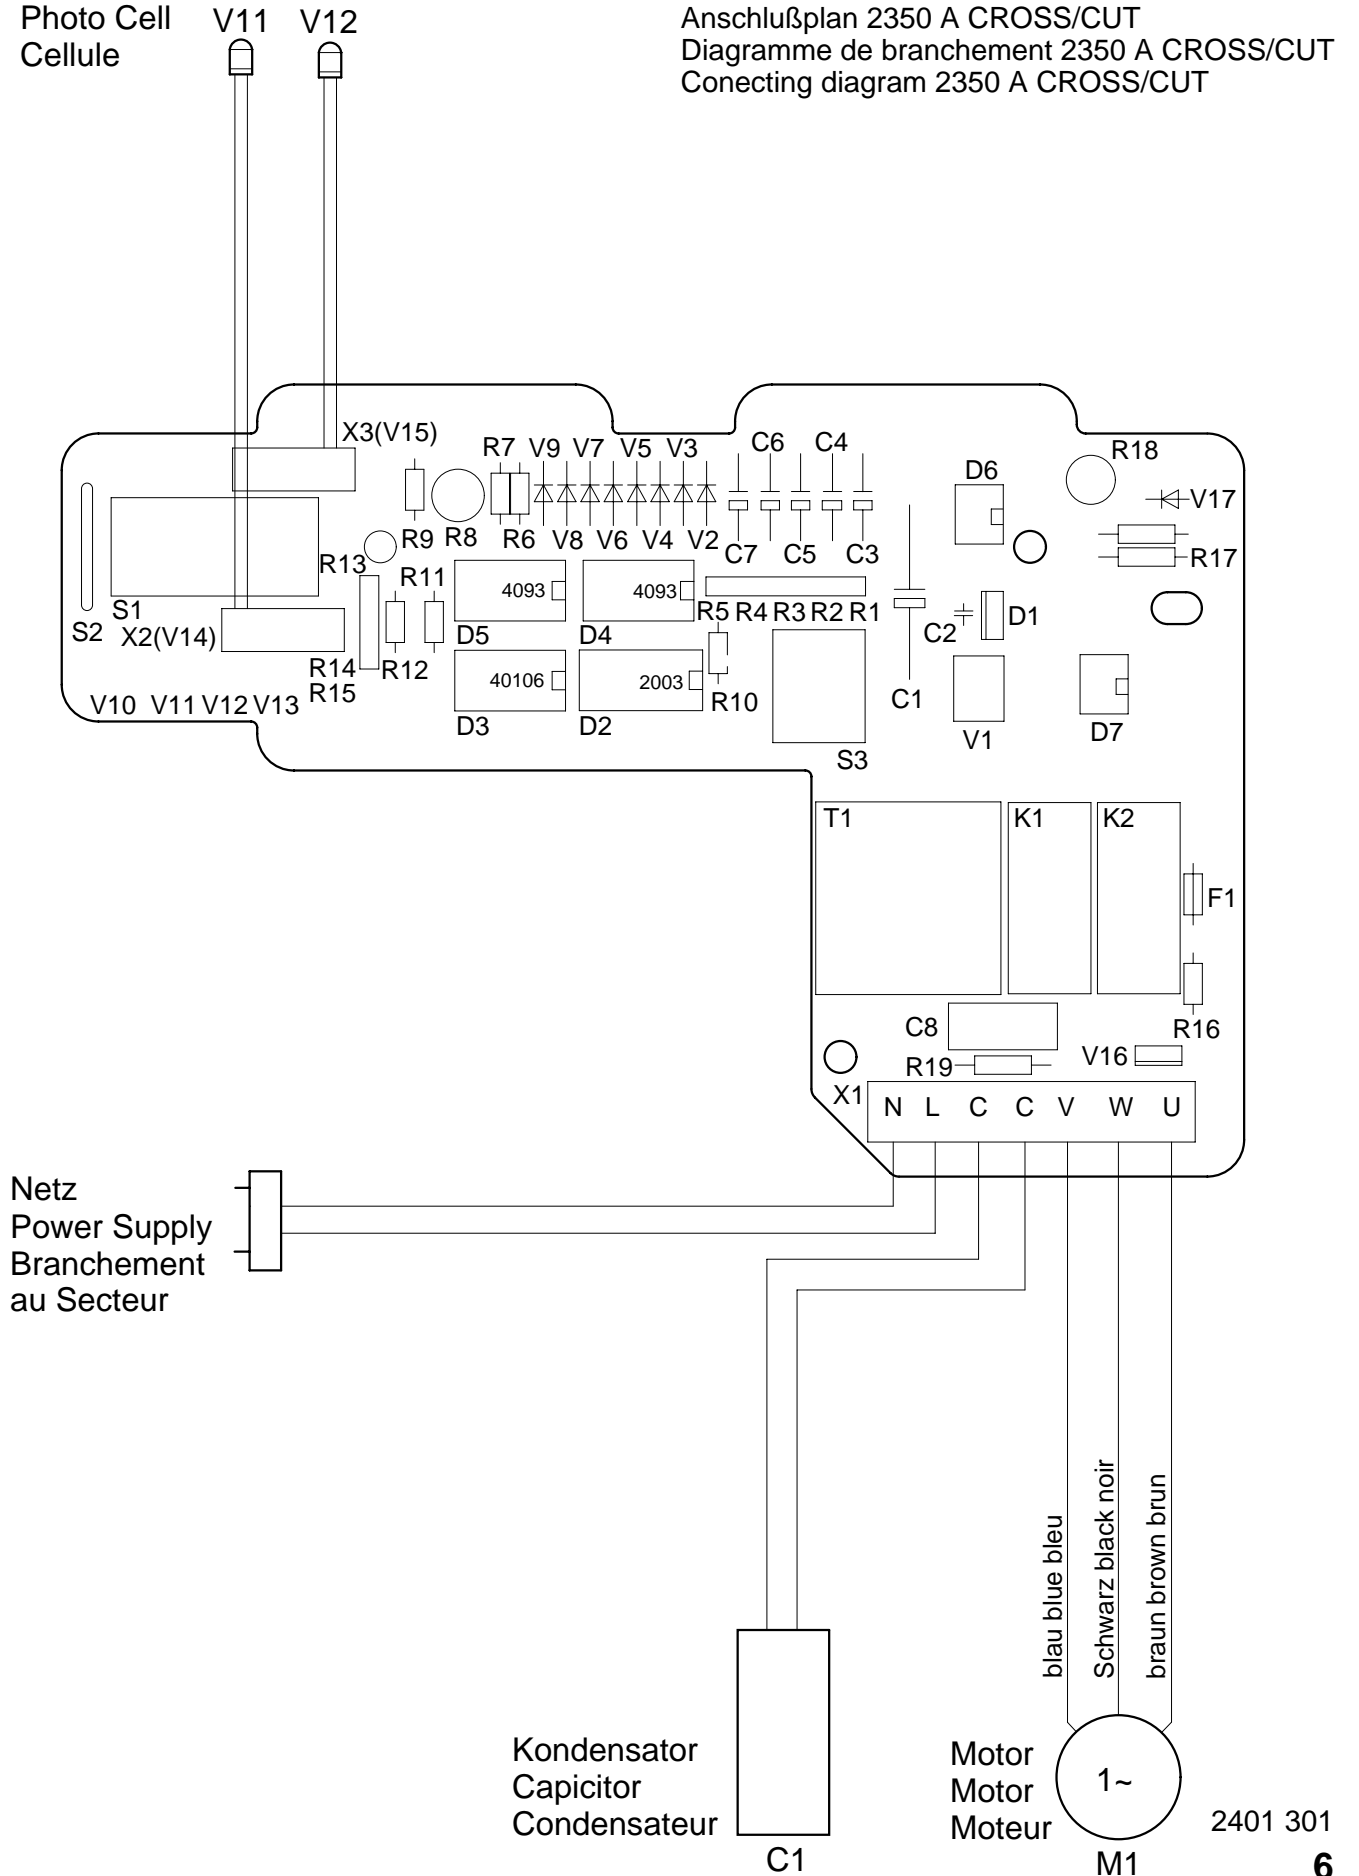

# Mod. 2350 A

01.01.2002

CROSS / CUT  
**Mod. 2350 A**  
 2x15mm  
 01.01.2002

CROSS / CUT  
**Mod. 2350 A**  
 2x15mm  
 01.01.2002

CROSS / CUT  
**Mod. 2350 A**  
 2x15mm  
 01.01.2002

CROSS / CUT  
**Mod. 2350 A**  
 2x15mm  
 01.06.2004

CROSS / CUT 2x15mm

# Mod. 2350 A

01.01.2002

Lichtschranke  
Photo Cell  
Cellule

Anschlußplan 2350 A CROSS/CUT  
Diagramme de branchement 2350 A CROSS/CUT  
Conecting diagram 2350 A CROSS/CUT

**Mod. 2350 A**  
 CROSS / CUT  
 2x15mm  
 01.01.2002

Stromlaufplan 2350 A CROSS/CUT  
 schema de  
 circuit électrique 2350 A CROSS/CUT  
 wiring diagram 2350 A CROSS/CUT

2401 300