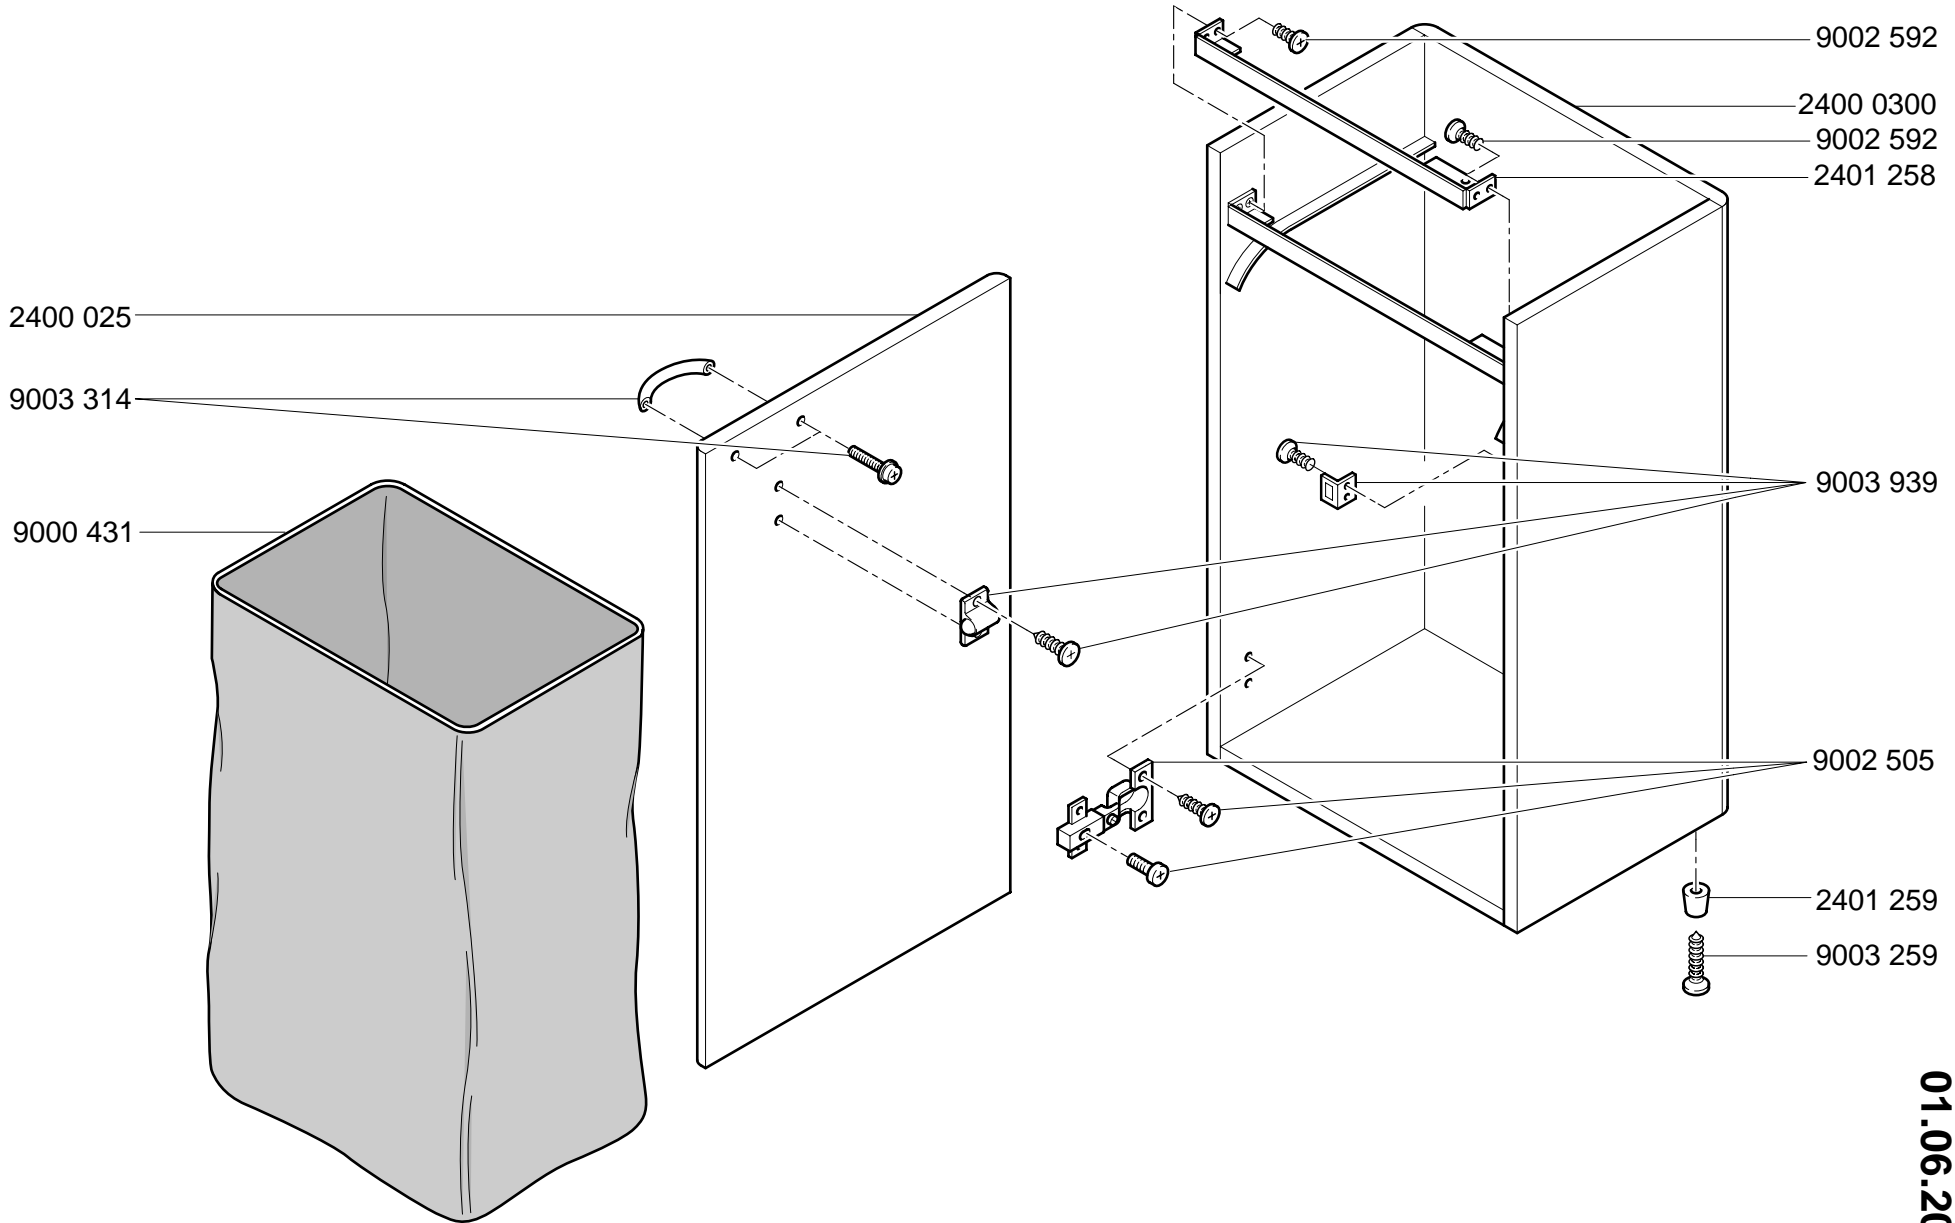

# Mod. 2350 A

01.01.2002

CROSS / CUT  
**Mod. 2350 A**  
 2x15mm  
 01.01.2002

CROSS / CUT  
**Mod. 2350 A**  
 2x15mm  
 01.01.2002

CROSS / CUT  
**Mod. 2350 A**  
 2x15mm  
 01.01.2002

CROSS / CUT  
**Mod. 2350 A**  
 2x15mm  
 01.06.2004

CROSS / CUT 2x15mm

# Mod. 2350 A

01.01.2002

Lichtschranke  
Photo Cell  
Cellule

Anschlußplan 2350 A CROSS/CUT  
Diagramme de branchement 2350 A CROSS/CUT  
Conecting diagram 2350 A CROSS/CUT

**Mod. 2350 A**  
 CROSS / CUT  
 2x15mm  
 01.01.2002