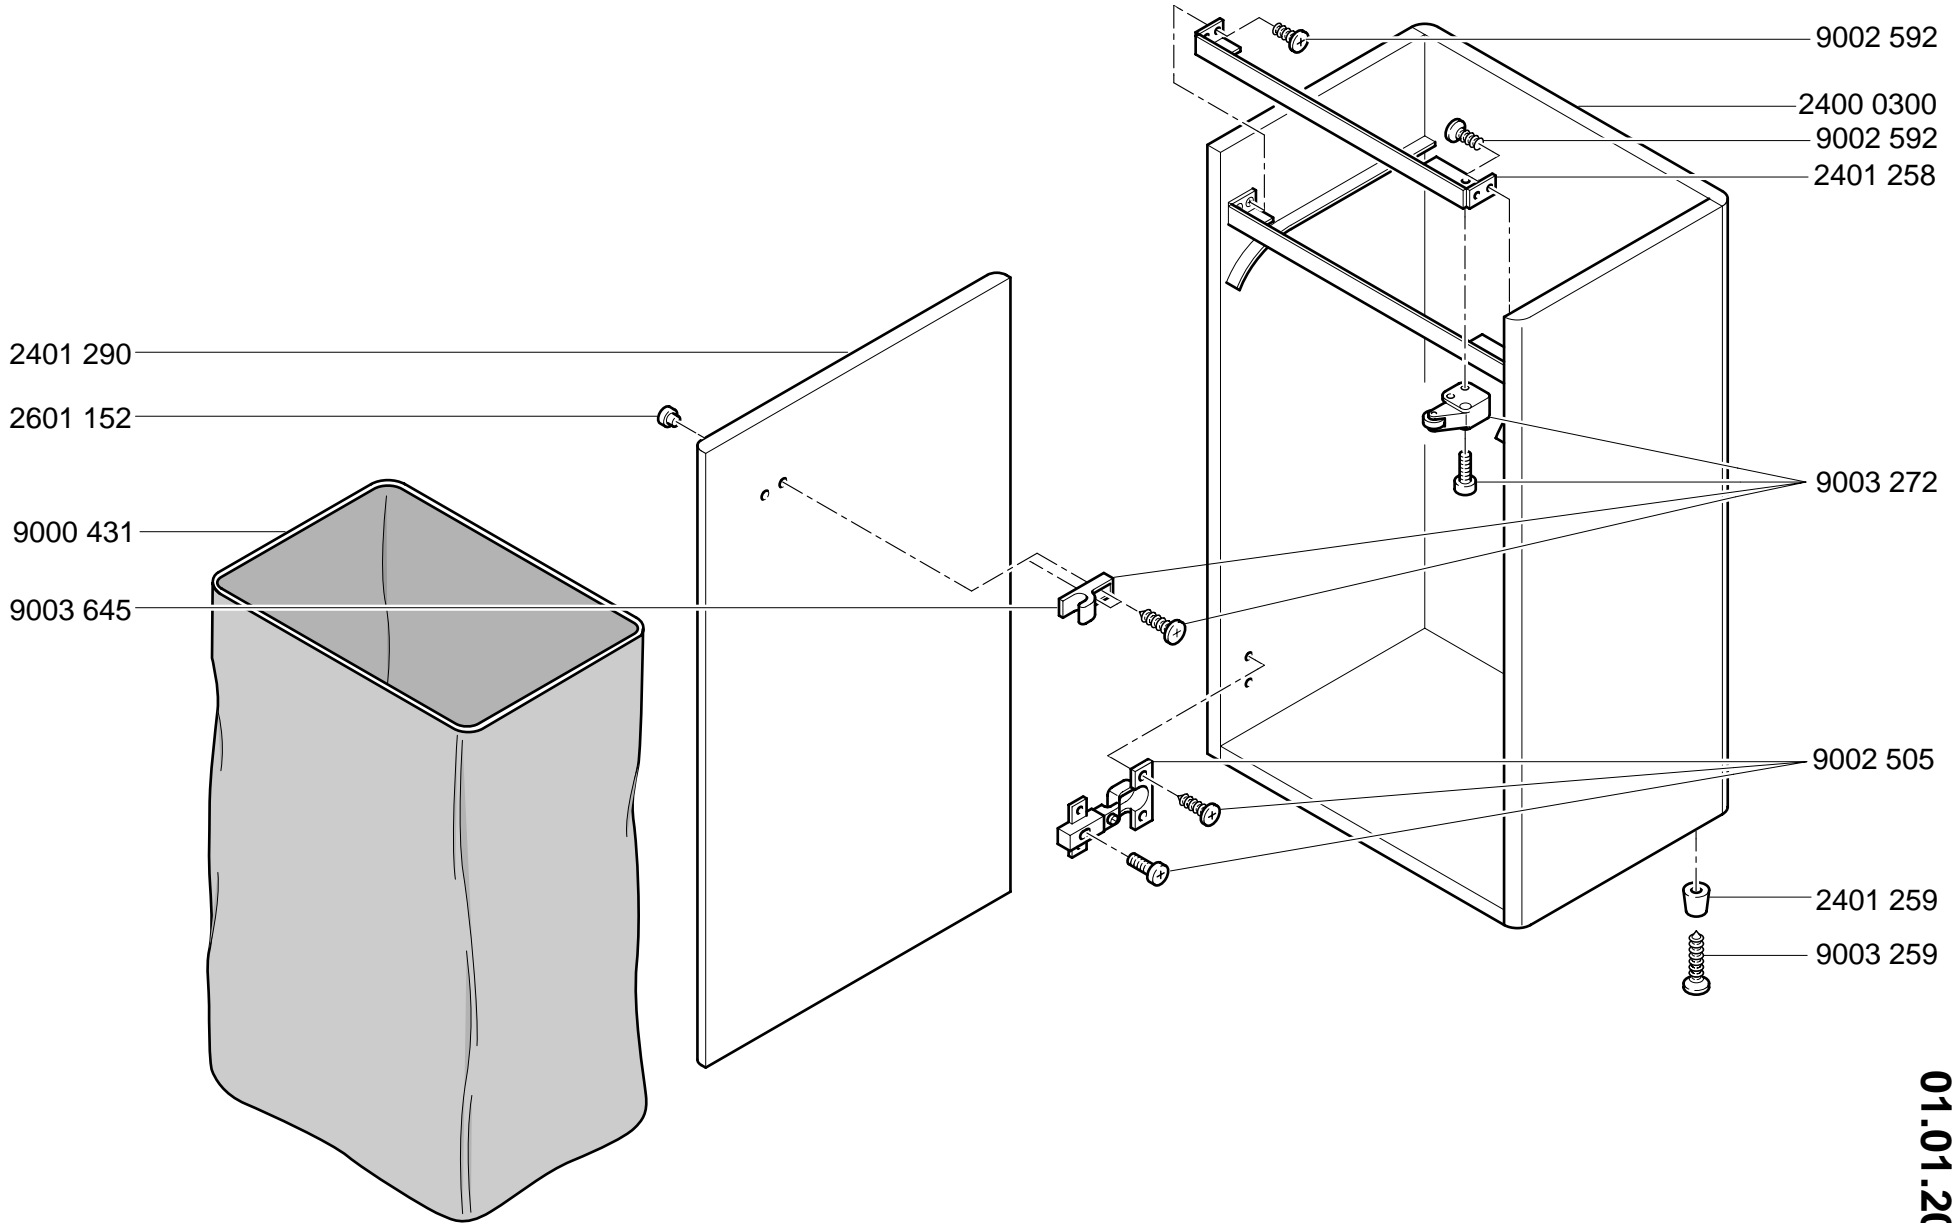

# Mod. 2350 A

01.01.2002

CROSS / CUT  
**Mod. 2350 A**  
 2x15mm  
 01.01.2002

CROSS / CUT  
**Mod. 2350 A**  
 2x15mm  
 01.01.2002

CROSS / CUT  
**Mod. 2350 A**  
 2x15mm  
 01.01.2002

CROSS / CUT  
**Mod. 2350 A**  
 2x15mm  
 01.06.2004

CROSS / CUT 2x15mm

# Mod. 2350 A

01.01.2002

Lichtschranke  
Photo Cell  
Cellule

Anschlußplan 2350 A CROSS/CUT  
Diagramme de branchement 2350 A CROSS/CUT  
Conecting diagram 2350 A CROSS/CUT

**Mod. 2350 A**  
 CROSS / CUT  
 2x15mm  
 01.01.2002