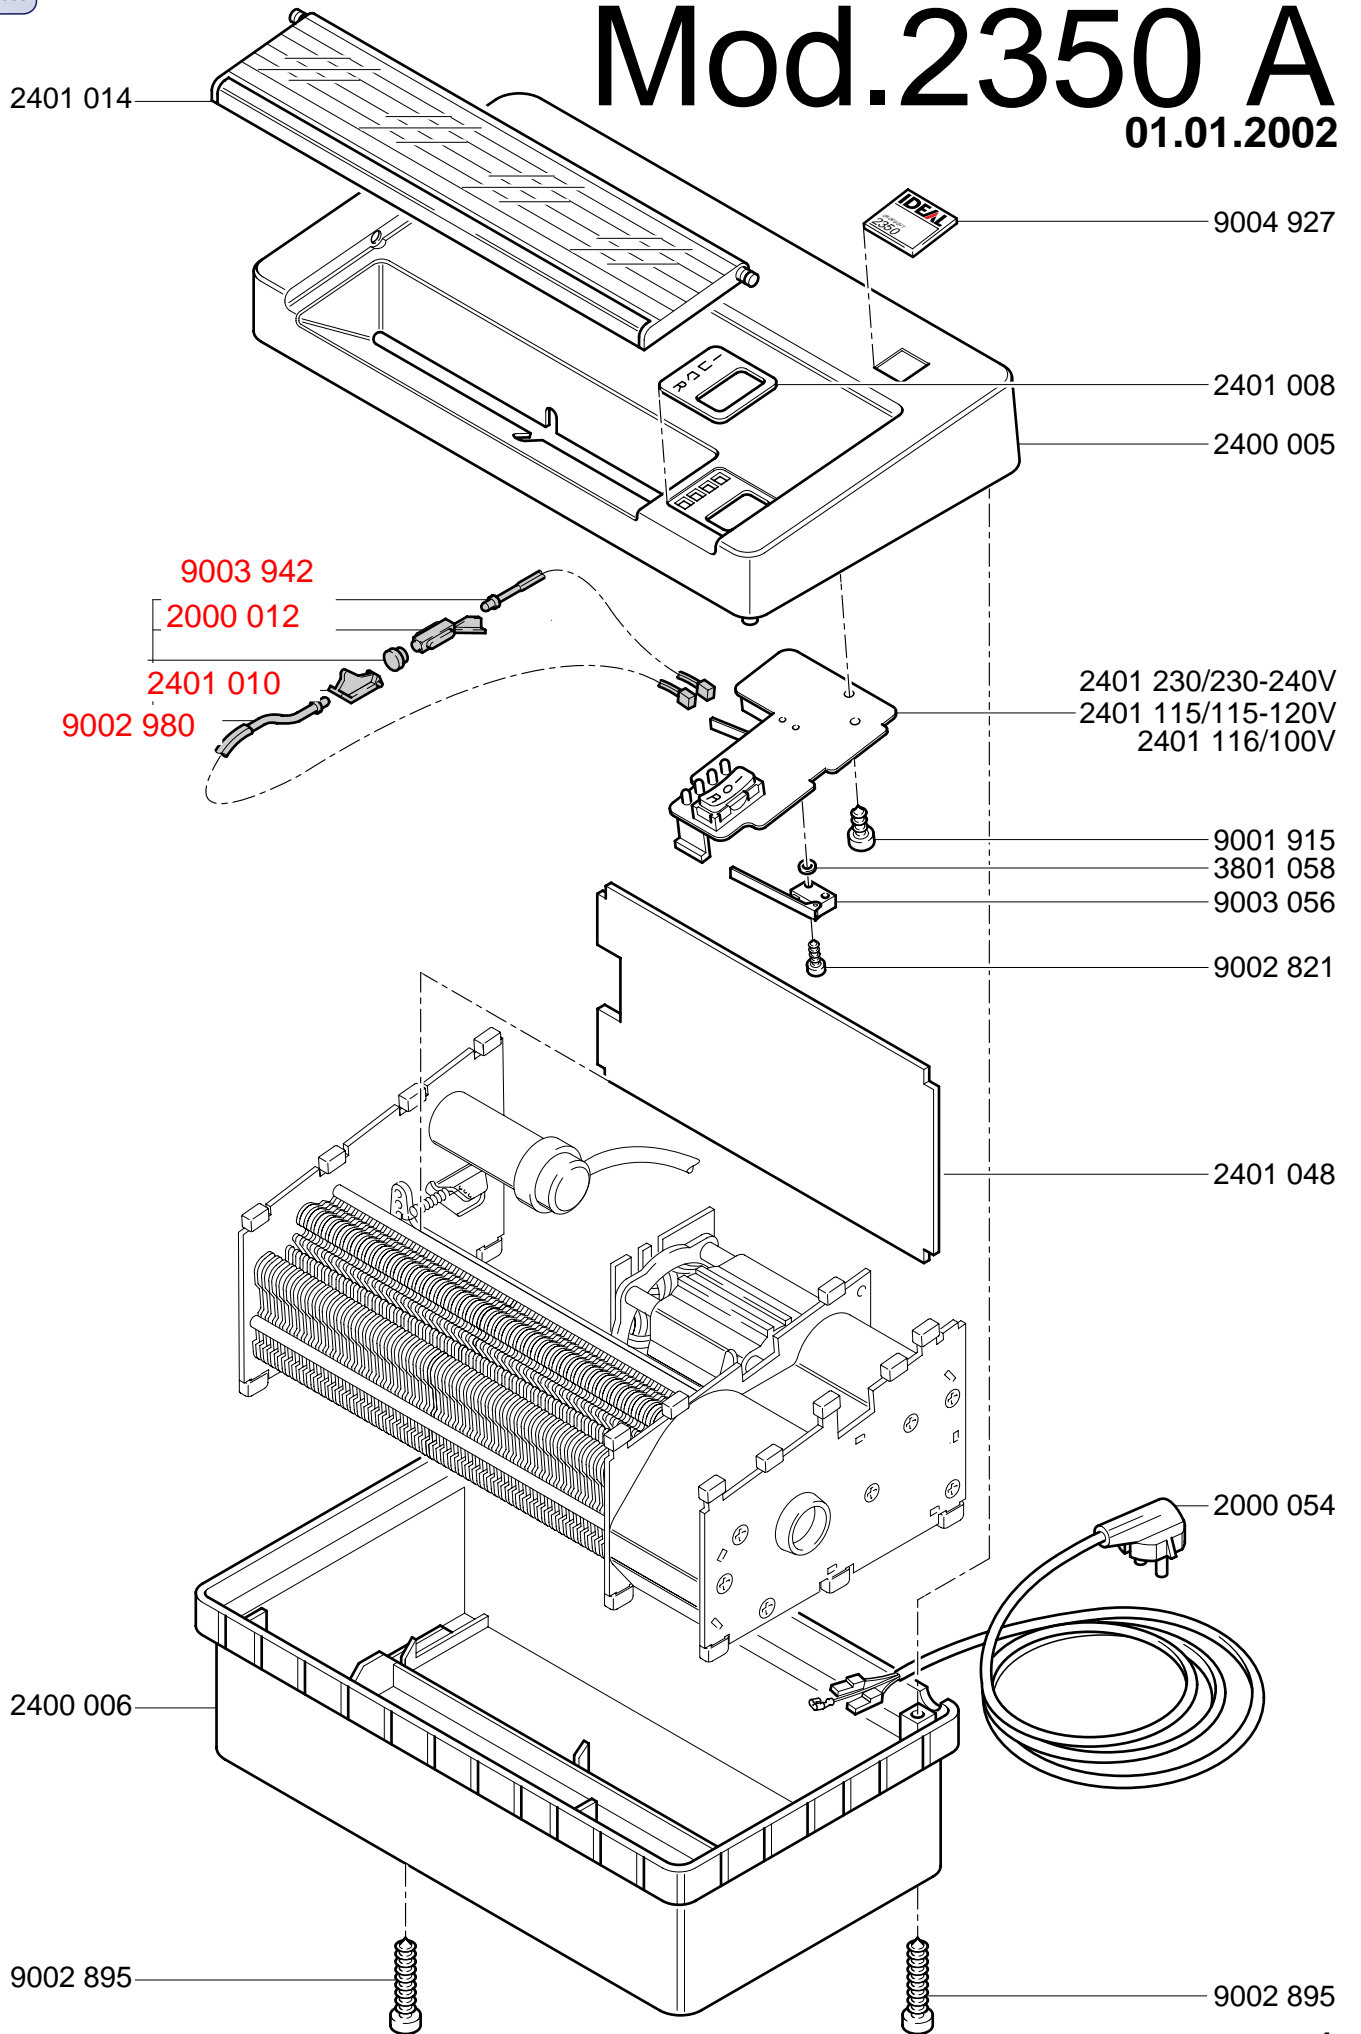

# Mod. 2350 A

01.01.2002

CROSS / CUT  
**Mod. 2350 A**  
 2x15mm  
 01.01.2002

CROSS / CUT  
**Mod. 2350 A**  
 2x15mm  
 01.01.2002

CROSS / CUT  
**Mod. 2350 A**  
 2x15mm  
 01.01.2002

CROSS / CUT  
**Mod. 2350 A**  
 2x15mm  
 01.06.2004

CROSS / CUT 2x15mm

# Mod. 2350 A

01.01.2002

Lichtschranke  
Photo Cell  
Cellule

Anschlußplan 2350 A CROSS/CUT  
Diagramme de branchement 2350 A CROSS/CUT  
Conecting diagram 2350 A CROSS/CUT

**Mod. 2350 A**  
 CROSS / CUT  
 2x15mm  
 01.01.2002

Stromlaufplan 2350 A CROSS/CUT  
 schema de  
 circuit électrique 2350 A CROSS/CUT  
 wiring diagram 2350 A CROSS/CUT

2401 300