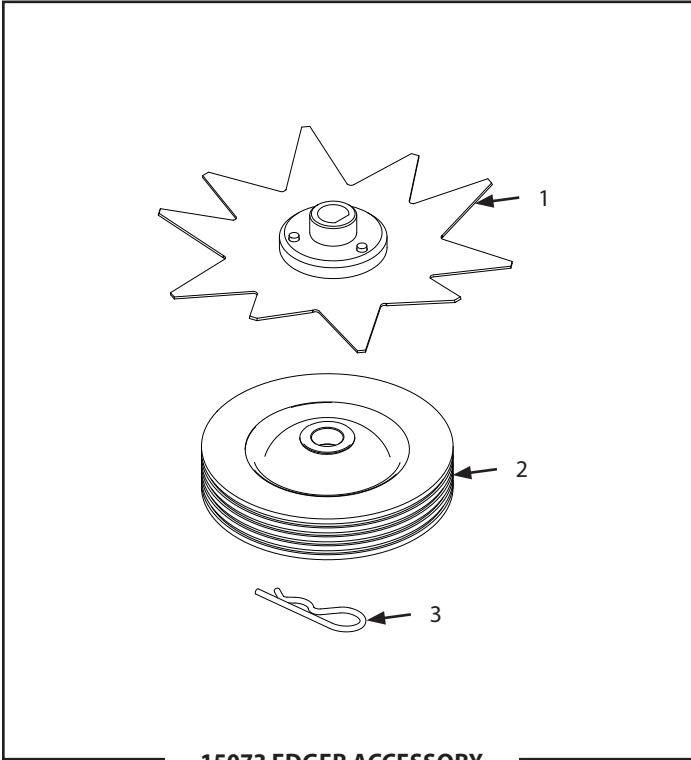

ILLUSTRATED PARTS BREAKDOWN: Optional Accessories

ITEM #	PART #	DESCRIPTION	QTY
N.º DE ELEMENTO	N.º DE PIEZA	DESCRIPCIÓN	CANT.
1	15009	BORDER EDGER TINE	1
2	46131	BORDER EDGER WHEEL	1
3	46134	HAIRPIN	3
4	18039	LOCKPIN 8 X 40 MM	1
5	4600	DRAG STAKE	1
6	31657	DRAG STAKE MOUNT	1
7	4649	BOLT M6 X 1 X 25 MM HEX	2
8	4650	NUT M6 NYLOCK	4
9	4647	BOLT M6 X 1 X 18 MM HEX	2
10	4710	DETHATCHER SHIELD	1
11	4676	EXTENSION PLATE	1
12	4707	DETHATCHER ASSY LEFT	1
13	4708	DETHATCHER ASSY RIGHT	1
14	26651	WASHER M6 X 12 X 1.6 MM	2