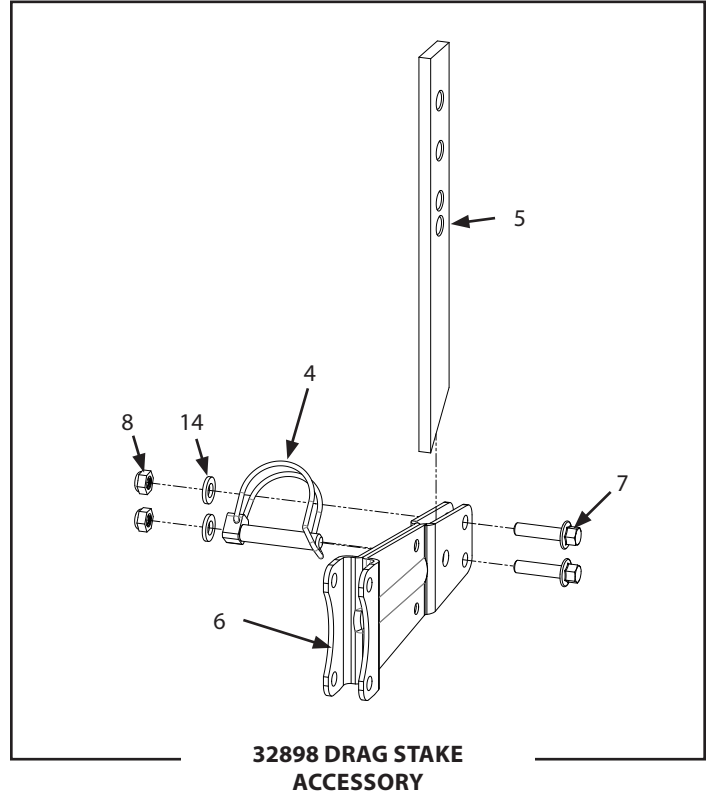

ILLUSTRATED PARTS BREAKDOWN: Optional Accessories

ITEM #	PART #	DESCRIPTION	QTY
N.º DE ELEMENTO	N.º DE PIEZA	DESCRIPCIÓN	CANT.
1	15009	BORDER EDGER TINE	1
2	46131	BORDER EDGER WHEEL	1
3	46134	HAIRPIN	3
4	18039	LOCKPIN 8 X 40 MM	1
5	4600	DRAG STAKE	1
6	31657	DRAG STAKE MOUNT	1
7	4649	BOLT M6 X 1 X 25 MM HEX	2
8	4650	NUT M6 NYLOCK	4
9	4647	BOLT M6 X 1 X 18 MM HEX	2
10	4710	DETHATCHER SHIELD	1
11	4676	EXTENSION PLATE	1
12	4707	DETHATCHER ASSY LEFT	1
13	4708	DETHATCHER ASSY RIGHT	1
14	26651	WASHER M6 X 12 X 1.6 MM	2