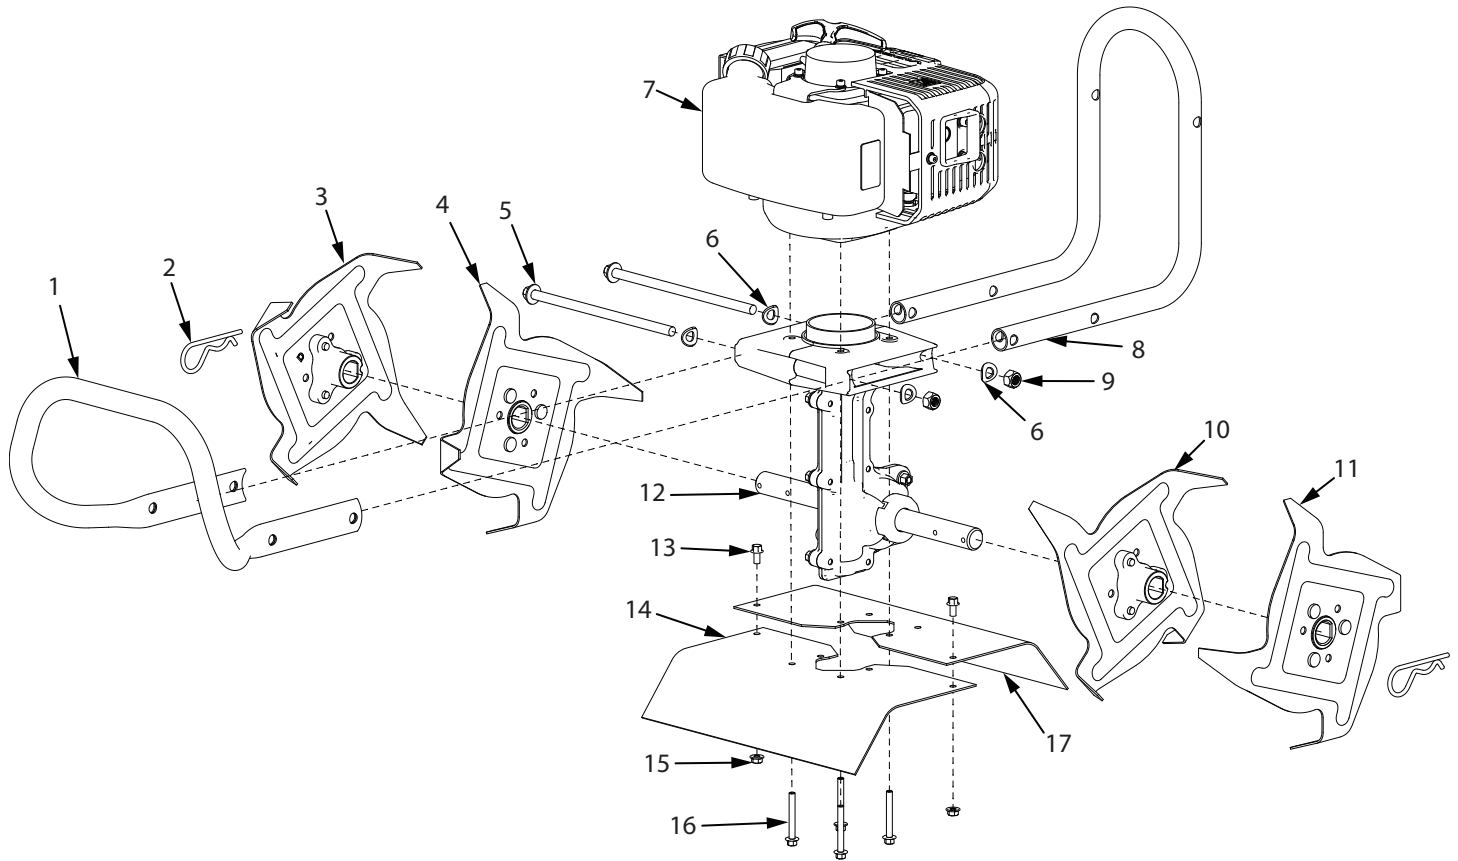

ILLUSTRATED PARTS BREAKDOWN: Hood & Tines Assembly

ILLUSTRATED PARTS LIST: Hood & Tines Assembly

ITEM #	PART #	DESCRIPTION	QTY
N.º DE ELEMENTO	N.º DE PIEZA	DESCRIPCIÓN	CANT.
1	24808	FRONT BUMPER BLACK	1
2	4652	COTTER PIN 5/8 X 3/4 IN	2
3	4604	TINE "D" ASSEMBLY	1
4	4602	TINE "C" ASSEMBLY	1
5	24513	BOLT M8 X 1.25 X 165 HEX HEAD	2
6	31560	WASHER M8 CURVED	4
7	31464	ENGINE 33CC VIPER	1
8	26794	HANDLEBAR LOWER BLACK	1
9	400023	NUT M8 X 1.25 NYLOCK	2
10	4603	TINE "B" ASSEMBLY	1
11	4601	TINE "A" ASSEMBLY	1
12	31544	TRANSMISSION ASSEMBLY	1
13	176	BOLT M5 X 0.8 X 10 HEX FLANGE	2
14	32218	TINE SHIELD FRONT	1
15	400020	NUT M5 X 0.8 NYLOCK FLANGE	2
16	25188	BOLT M5 X 0.8 X 40 HEX FLANGE	4
17	32219	TINE SHIELD BACK	1