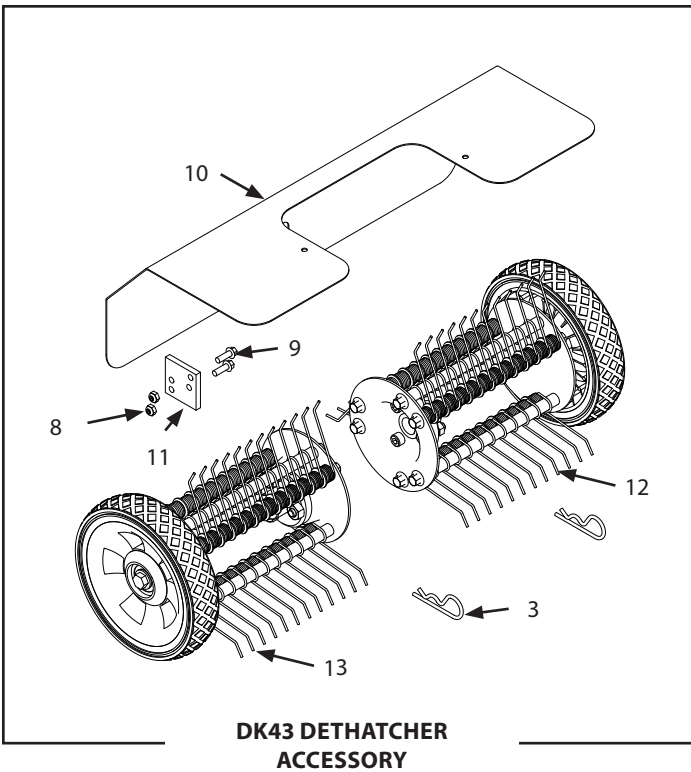

ILLUSTRATED PARTS BREAKDOWN: Optional Accessories

ITEM #	PART #	DESCRIPTION	QTY
N.º DE ELEMENTO	N.º DE PIEZA	DESCRIPCIÓN	CANT.
1	15009	BORDER EDGER TINE	1
2	46131	BORDER EDGER WHEEL	1
3	46134	HAIRPIN	3
4	18039	LOCKPIN 8 X 40 MM	1
5	4600	DRAG STAKE	1
6	31657	DRAG STAKE MOUNT	1
7	4649	BOLT M6 X 1 X 25 MM HEX	2
8	4650	NUT M6 NYLOCK	4
9	4647	BOLT M6 X 1 X 18 MM HEX	2
10	4710	DETHATCHER SHIELD	1
11	4676	EXTENSION PLATE	1
12	4707	DETHATCHER ASSY LEFT	1
13	4708	DETHATCHER ASSY RIGHT	1
14	26651	WASHER M6 X 12 X 1.6 MM	2