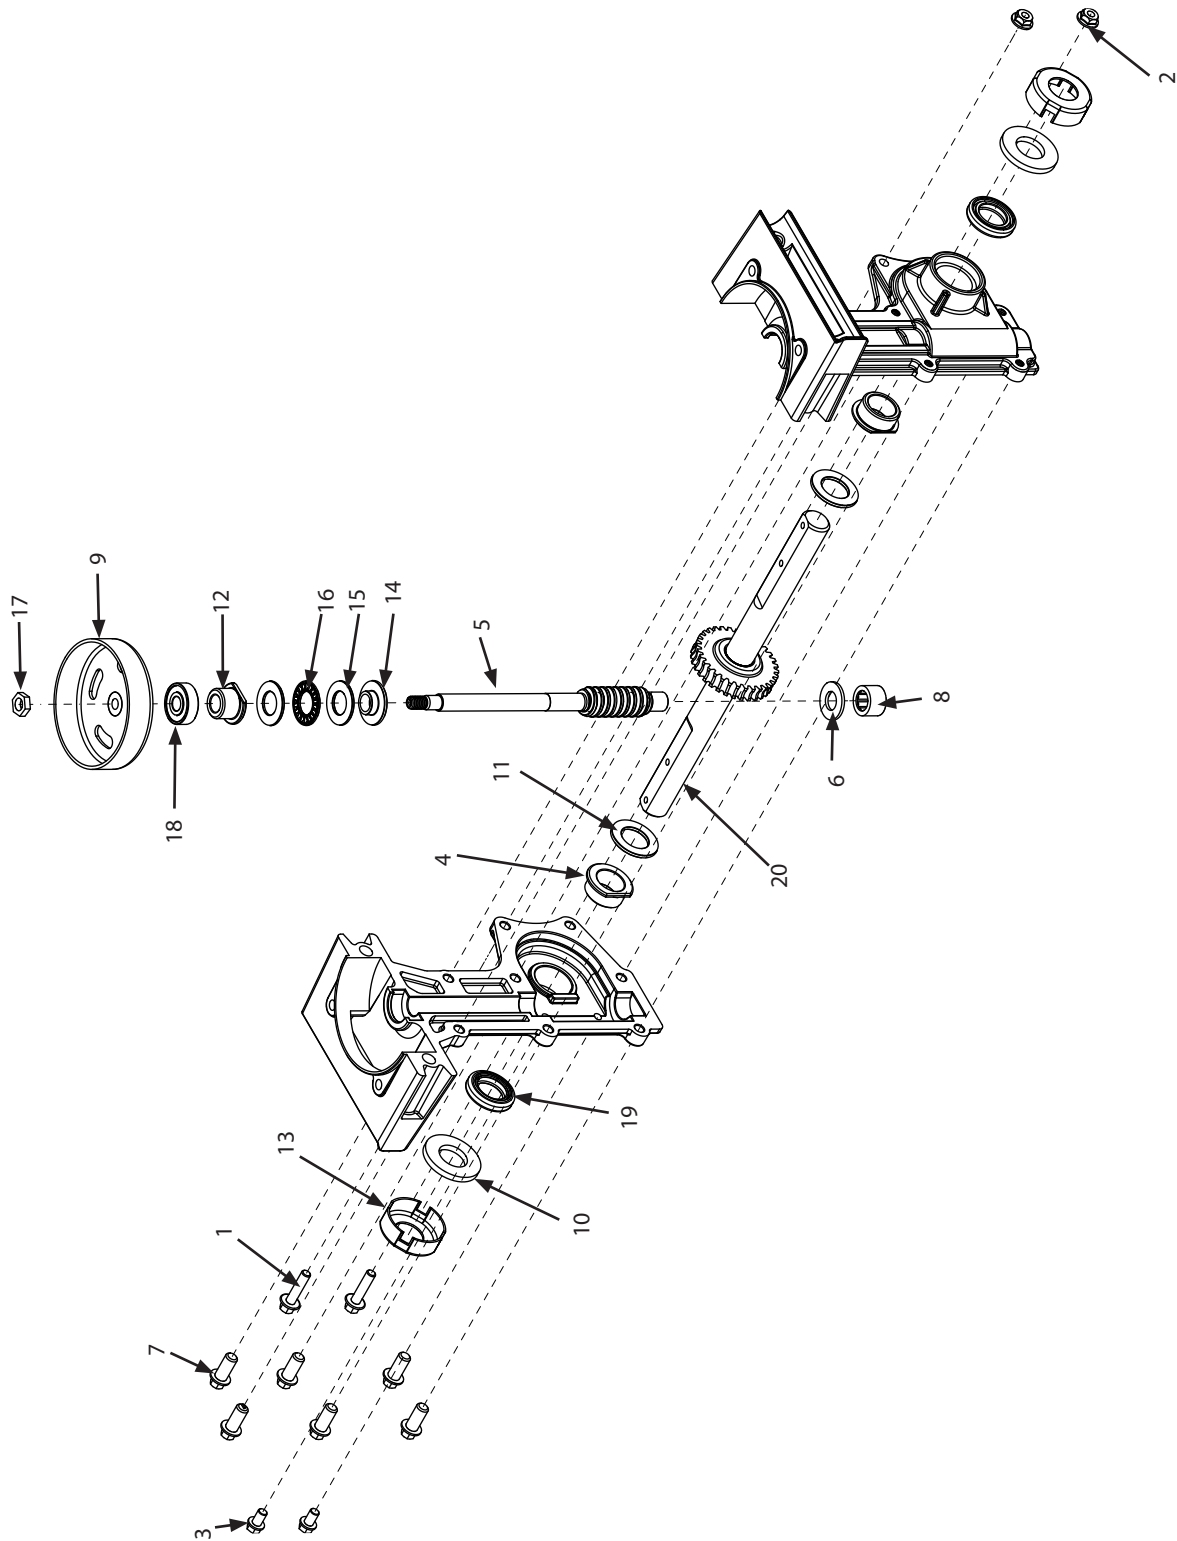

ILLUSTRATED PARTS BREAKDOWN: Hood & Tines Assembly

**ILLUSTRATED PARTS LIST: Hood & Tines Assembly**

ITEM #	PART #	DESCRIPTION	QTY
N.º DE ELEMENTO	N.º DE PIEZA	DESCRIPCIÓN	CANT.
1	24808	FRONT BUMPER BLACK	1
2	4652	COTTER PIN 5/8 X 3/4 IN	2
3	4604	TINE "D" ASSEMBLY	1
4	4602	TINE "C" ASSEMBLY	1
5	24513	BOLT M8 X 1.25 X 165 HEX HEAD	2
6	31560	WASHER M8 CURVED	4
7	31464	ENGINE 33CC VIPER	1
8	26794	HANDLEBAR LOWER BLACK	1
9	400023	NUT M8 X 1.25 NYLOCK	2
10	4603	TINE "B" ASSEMBLY	1
11	4601	TINE "A" ASSEMBLY	1
12	31544	TRANSMISSION ASSEMBLY	1
13	176	BOLT M5 X 0.8 X 10 HEX FLANGE	2
14	32218	TINE SHIELD FRONT	1
15	400020	NUT M5 X 0.8 NYLOCK FLANGE	2
16	25188	BOLT M5 X 0.8 X 40 HEX FLANGE	4
17	32219	TINE SHIELD BACK	1

ILLUSTRATED PARTS BREAKDOWN: Transmission Assembly

**ILLUSTRATED PARTS LIST: Transmission Assembly**

ITEM #	PART #	DESCRIPTION	QTY
N.º DE ELEMENTO	N.º DE PIEZA	DESCRIPCIÓN	CANT.
1	13600	BOLT M6 X 25 MM GR8.8	2
2	4650	NUT M6	2
3	6263	BOLT M6 X 10	2
4	25159	BUSHING M19 ID X 25.5 OD	2
5	32015	WORM GEAR AND SHAFT	1
6	32016	SPACER BEARING 24 X 12 X 2 MM	1
7	32053	BOLT M6 X 18 MM GR8.8	6
8	32055	NEEDLE ROLLER BEARING 19 OD X 13 ID X 12	1
9	32077	CLUTCH DRUM ASSY 78 ID	1
10	4606	WASHER FIBER 19 X 38 X 4 MM	2
11	4610	SHIM TINE SHAFT 32 X 19 X 2.2 MM	2
12	4614	BUSHING M11 ID X 19 OD	1
13	46144	DUST CAP	2
14	4617	BEARING THRUST REDUCER M11 X 15 OD	1
15	4618	WASHER 15 X 28 X 1.5 MM	2
16	4619	BEARING THRUST 28 X 15 X 2 MM	1
17	4620	NUT M8	1
18	4623	BEARING BALL 9 X 26 MM DOUBLE SEALED	1
19	4646	SEAL SHAFT 19 MM	2
20	4651	SHAFT TINE ASSY	1