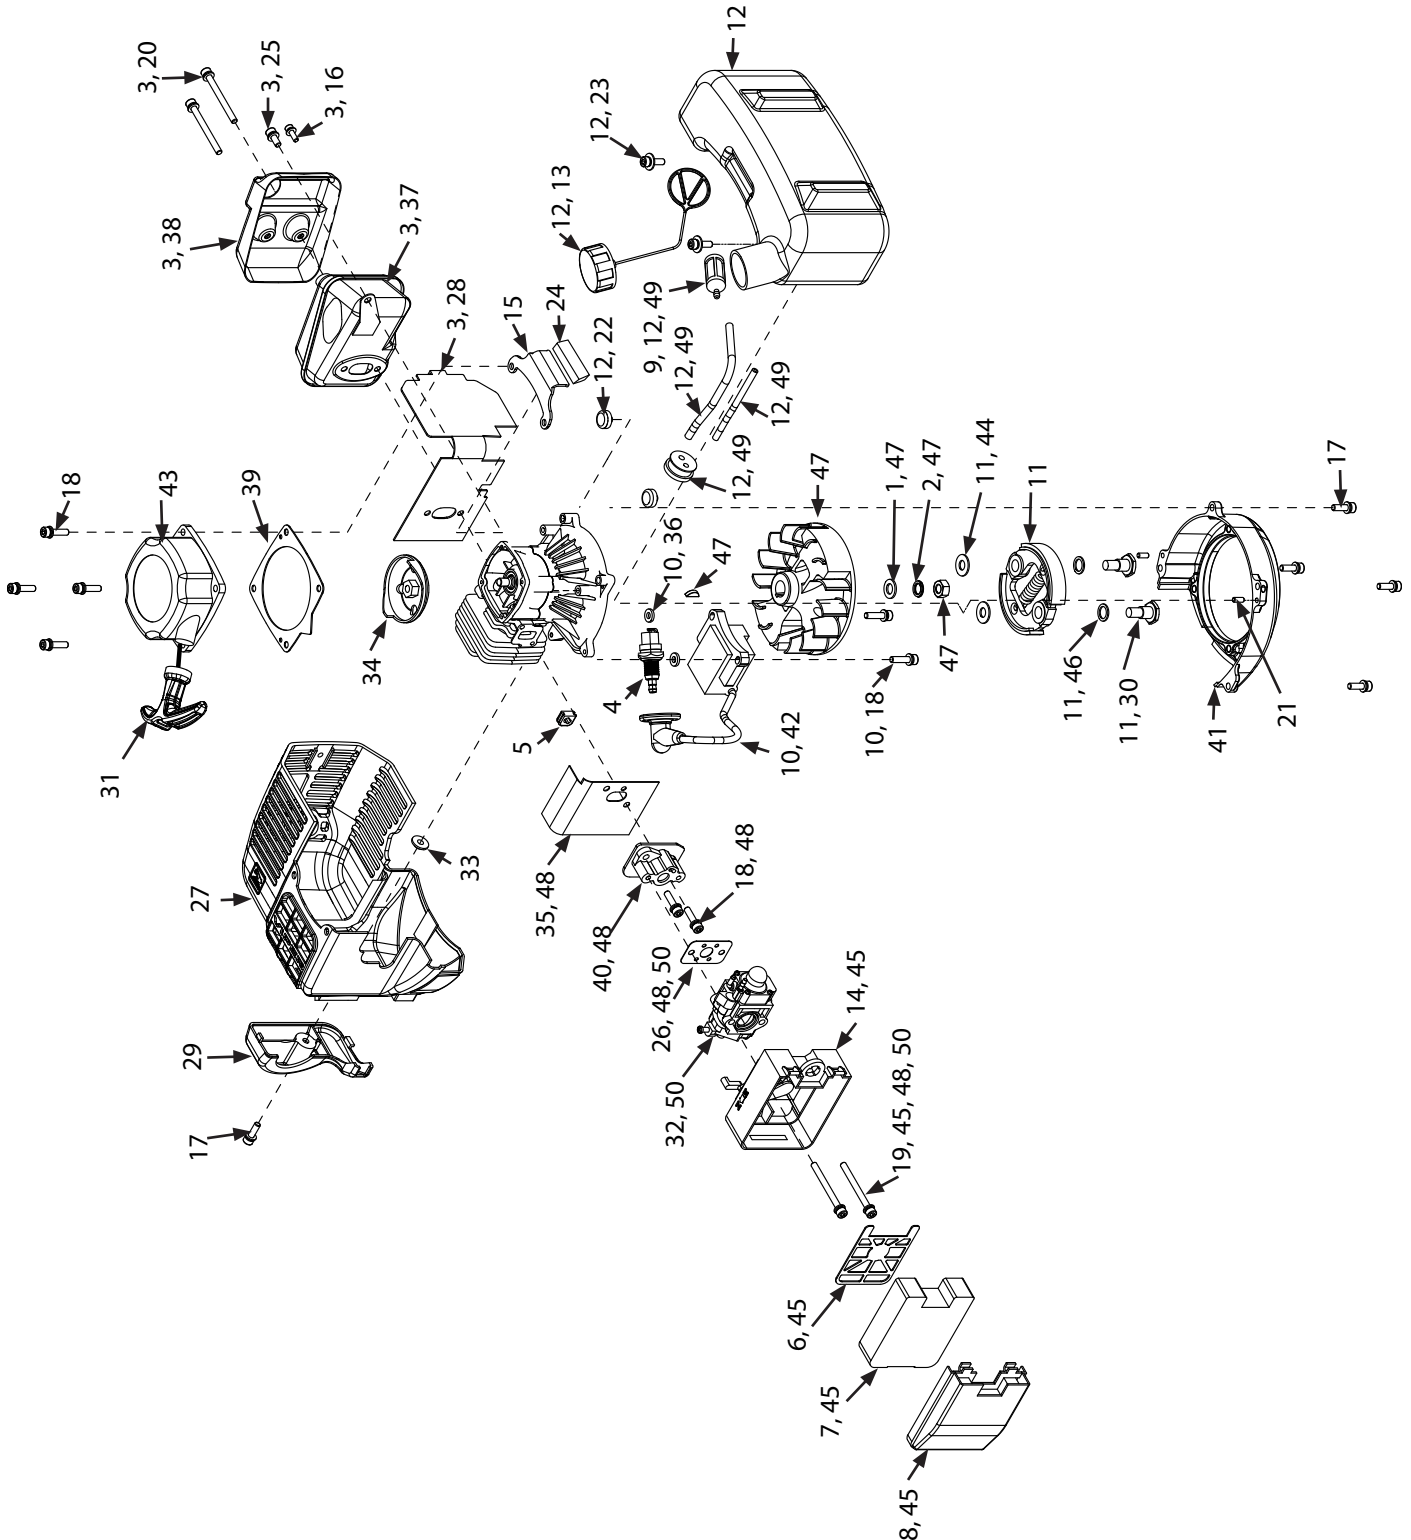

## ILLUSTRATED PARTS BREAKDOWN: Engine Assembly

**ILLUSTRATED PARTS LIST: Handlebar Assembly**

ITEM #	PART #	DESCRIPTION	QTY
N.º DE ELEMENTO	N.º DE PIEZA	DESCRIPCIÓN	CANT.
1	20143	WASHER M8 X 1.6 X 1.5 MM	1
2	21640	WASHER M8 X 1.95 X 1.6 MM	1
3	31852	KIT MUFFLER	1
4	26102	SPARK PLUG L8RTC	1
5	26103	GROMMET SPARK PLUG	1
6	26114	AIR FILTER FRAME	1
7	26116	AIR FILTER BLOCK FOAM	1
8	26119	AIR FILTER COVER	1
9	26122	FUEL FILTER	1
10	31860	KIT IGNITION COIL	1
11	31856	KIT CLUTCH	1
12	31854	KIT GAS TANK	1
13	26128	GAS CAP	1
14	26138	AIR FILTER BASE ASSY	1
15	31835	GAS TANK BRACKET MOUNT	1
16	26202	BOLT M4 X 12 MM	1
17	26205	BOLT M5 X 16 MM	5
18	26207	BOLT M5 X 20 MM	8
19	26209	BOLT M5 X 55 MM	2
20	26210	BOLT M5 X 55 MM BLK OX	2
21	26212	STUD 4 X 8 MM	2
22	26215	SPACER 15 X 10 MM	2
23	23227	BOLT M5 X 16 MM	2
24	26121	BOOT FUEL TANK MOUNT	1
25	26867	BOLT M5 X 12 MM	1
26	31842	CARB GASKET	1
27	31796	ENGINE SHROUD	1
28	31797	MUFFLER HEAT SHIELD	1
29	31798	CAP ENGINE SHROUD	1
30	31799	BOLT M8 X 21.5 MM BLK OX	2
31	31800	RECOIL HANDLE	1
32	31801	CARBURETOR	1
33	31802	SPACER CAP ENGINE SHROUD	1
34	31806	RECOIL DRUM	1
35	31807	GASKET INTAKE	1
36	31808	SPACER IGNITION COIL	2