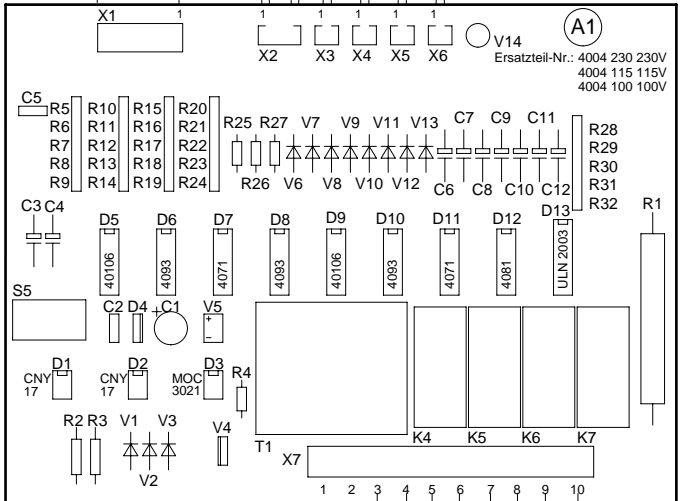

4004 364

4004 062

9002 592

4000 0100

9003 047

9000 465

9003 839

9003 275

9000 410

4004 067

Mod. 4004 E

01.09.1998

Mod. 4004 E
01.07.2004

Anschlußplan 4004 E
 Diagramme de branchement 4004 E
 Conecting diagram 4004 E

- schwarz/weiß black/withe noir/blanc
- schwarz/weiß black/withe noir/blanc
- braun brown brun
- rot red rouge
- orange orange orange
- grau grey gris
- blau blue bleu
- schwarz black noir