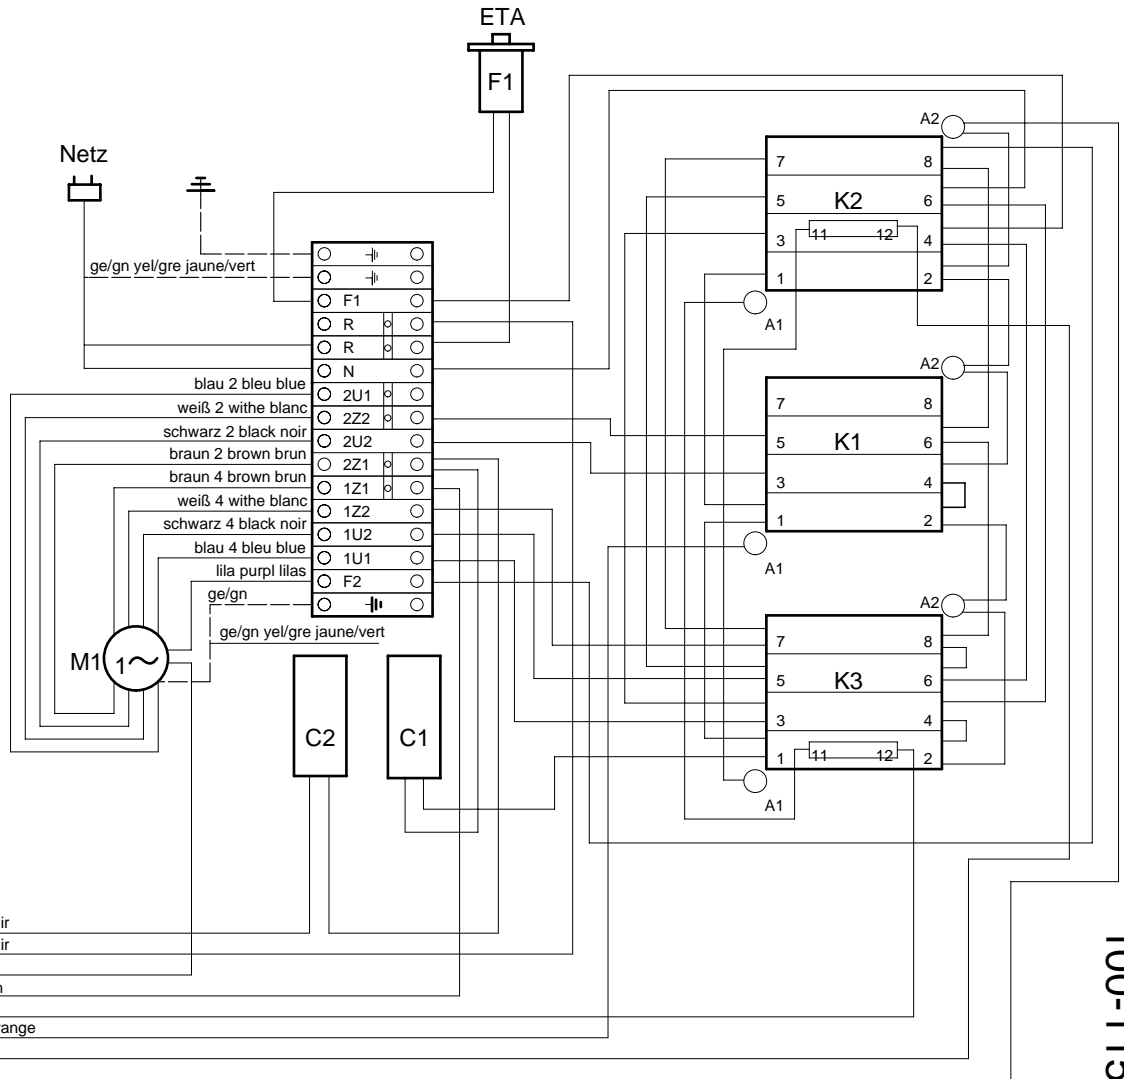

9001 533

9003 012

4004 370

4004 065

9000 044

9003 190

9003 292

9001 906

4004 364

4004 062

9002 592

4000 0100

9003 047

9000 465

9003 839

9003 275

9000 410

4004 067

Mod. 4004 E

01.09.1998

Mod. 4004 E
01.07.2004

Anschlußplan 4004 E
 Diagramme de branchement 4004 E
 Conecting diagram 4004 E

- schwarz/weiß black/withe noir/blanc
- schwarz/weiß black/withe noir/blanc
- braun brown brun
- rot red rouge
- orange orange orange
- grau grey gris
- blau blue bleu
- schwarz black noir

Anschlußplan 4004 E
 Diagramme de branchement 4004 E
 Conecting diagram 4004 E

Mod. 4004 E
 01.09.1998
 100-115V

Stromlaufplan 4004 E
 schéma de 4004 E
 circuit électrique 4004 E
 wiring diagram 4004 E

Mod. 4004 E