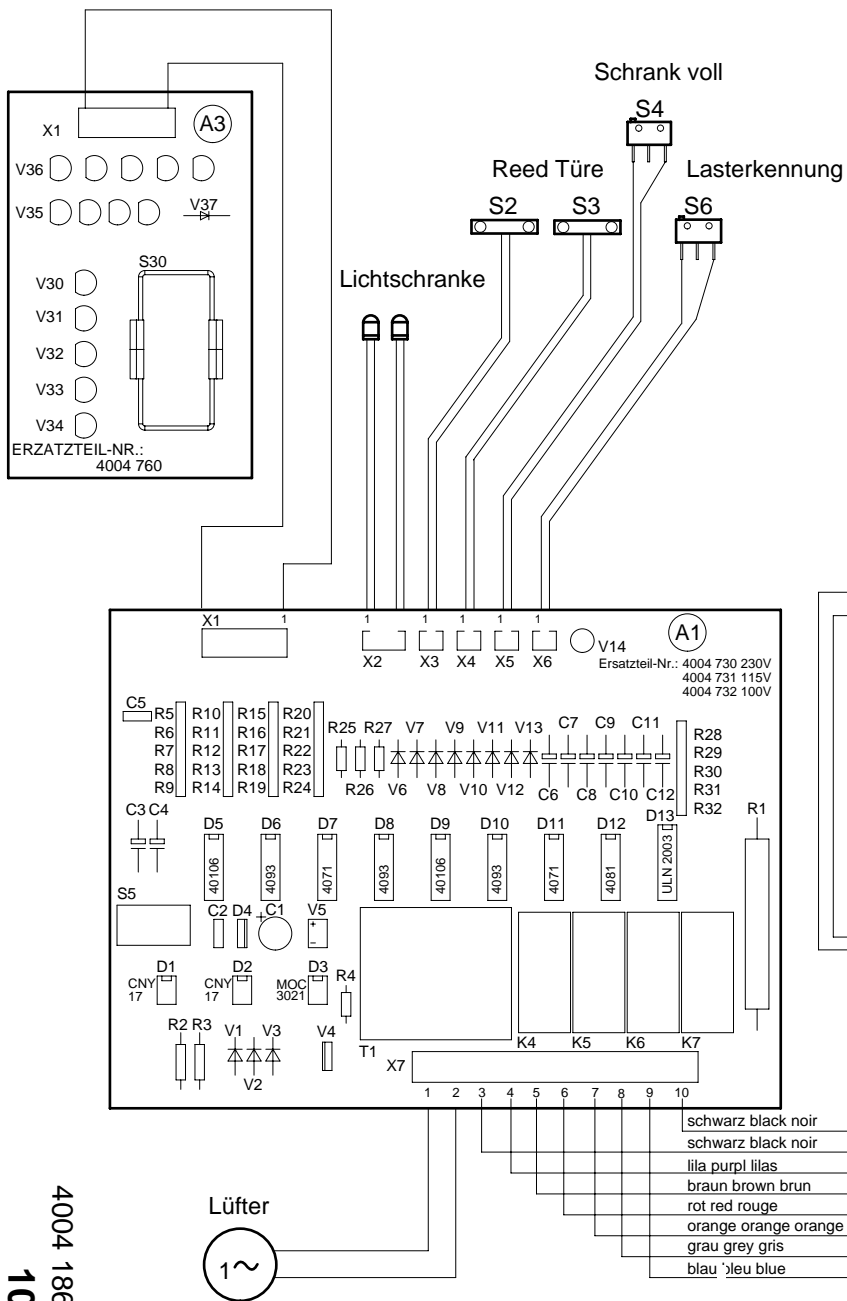

4004 023

9001 395

9003 178

9003 091

9003 092

9003 090

9003 093

9003 109

4004 364

4004 062

9002 592

4000 0100

9003 047

9000 465

9003 839

9003 275

9000 410

4004 067

Mod. 4004 E

01.09.1998

Mod. 4004 E
01.07.2004

Anschlußplan 4004 E
 Diagramme de branchement 4004 E
 Conecting diagram 4004 E

- schwarz/weiß black/withe noir/blanc
- schwarz/weiß black/withe noir/blanc
- braun brown brun
- rot red rouge
- orange orange orange
- grau grey gris
- blau blue bleu
- schwarz black noir

Anschlußplan 4004 E
 Diagramme de branchement 4004 E
 Conecting diagram 4004 E

Mod. 4004 E
 01.09.1998
 100-115V

Stromlaufplan 4004 E
 schéma de 4004 E
 circuit électrique 4004 E
 wiring diagram 4004 E

Mod. 4004 E