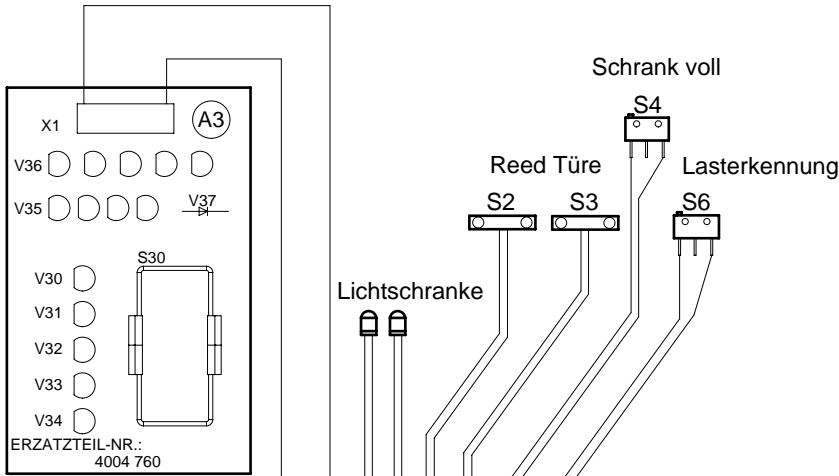

4004 364

4004 062

9002 592

4000 0100

9003 047

9000 465

9003 839

9003 275

9000 410

4004 067

Mod. 4004 E

01.09.1998

Mod. 4004 E
01.07.2004

Anschlußplan 4004 E
 Diagramme de branchement 4004 E
 Conecting diagram 4004 E

- schwarz/weiß black/withe noir/blanc
- schwarz/weiß black/withe noir/blanc
- braun brown brun
- rot red rouge
- orange orange orange
- grau grey gris
- blau blue bleu
- schwarz black noir

Anschlußplan 4004 E
 Diagramme de branchement 4004 E
 Conecting diagram 4004 E

Mod. 4004 E
 01.09.1998
 100-115V

Stromlaufplan 4004 E
 schéma de 4004 E
 circuit électrique 4004 E
 wiring diagram 4004 E

Mod. 4004 E