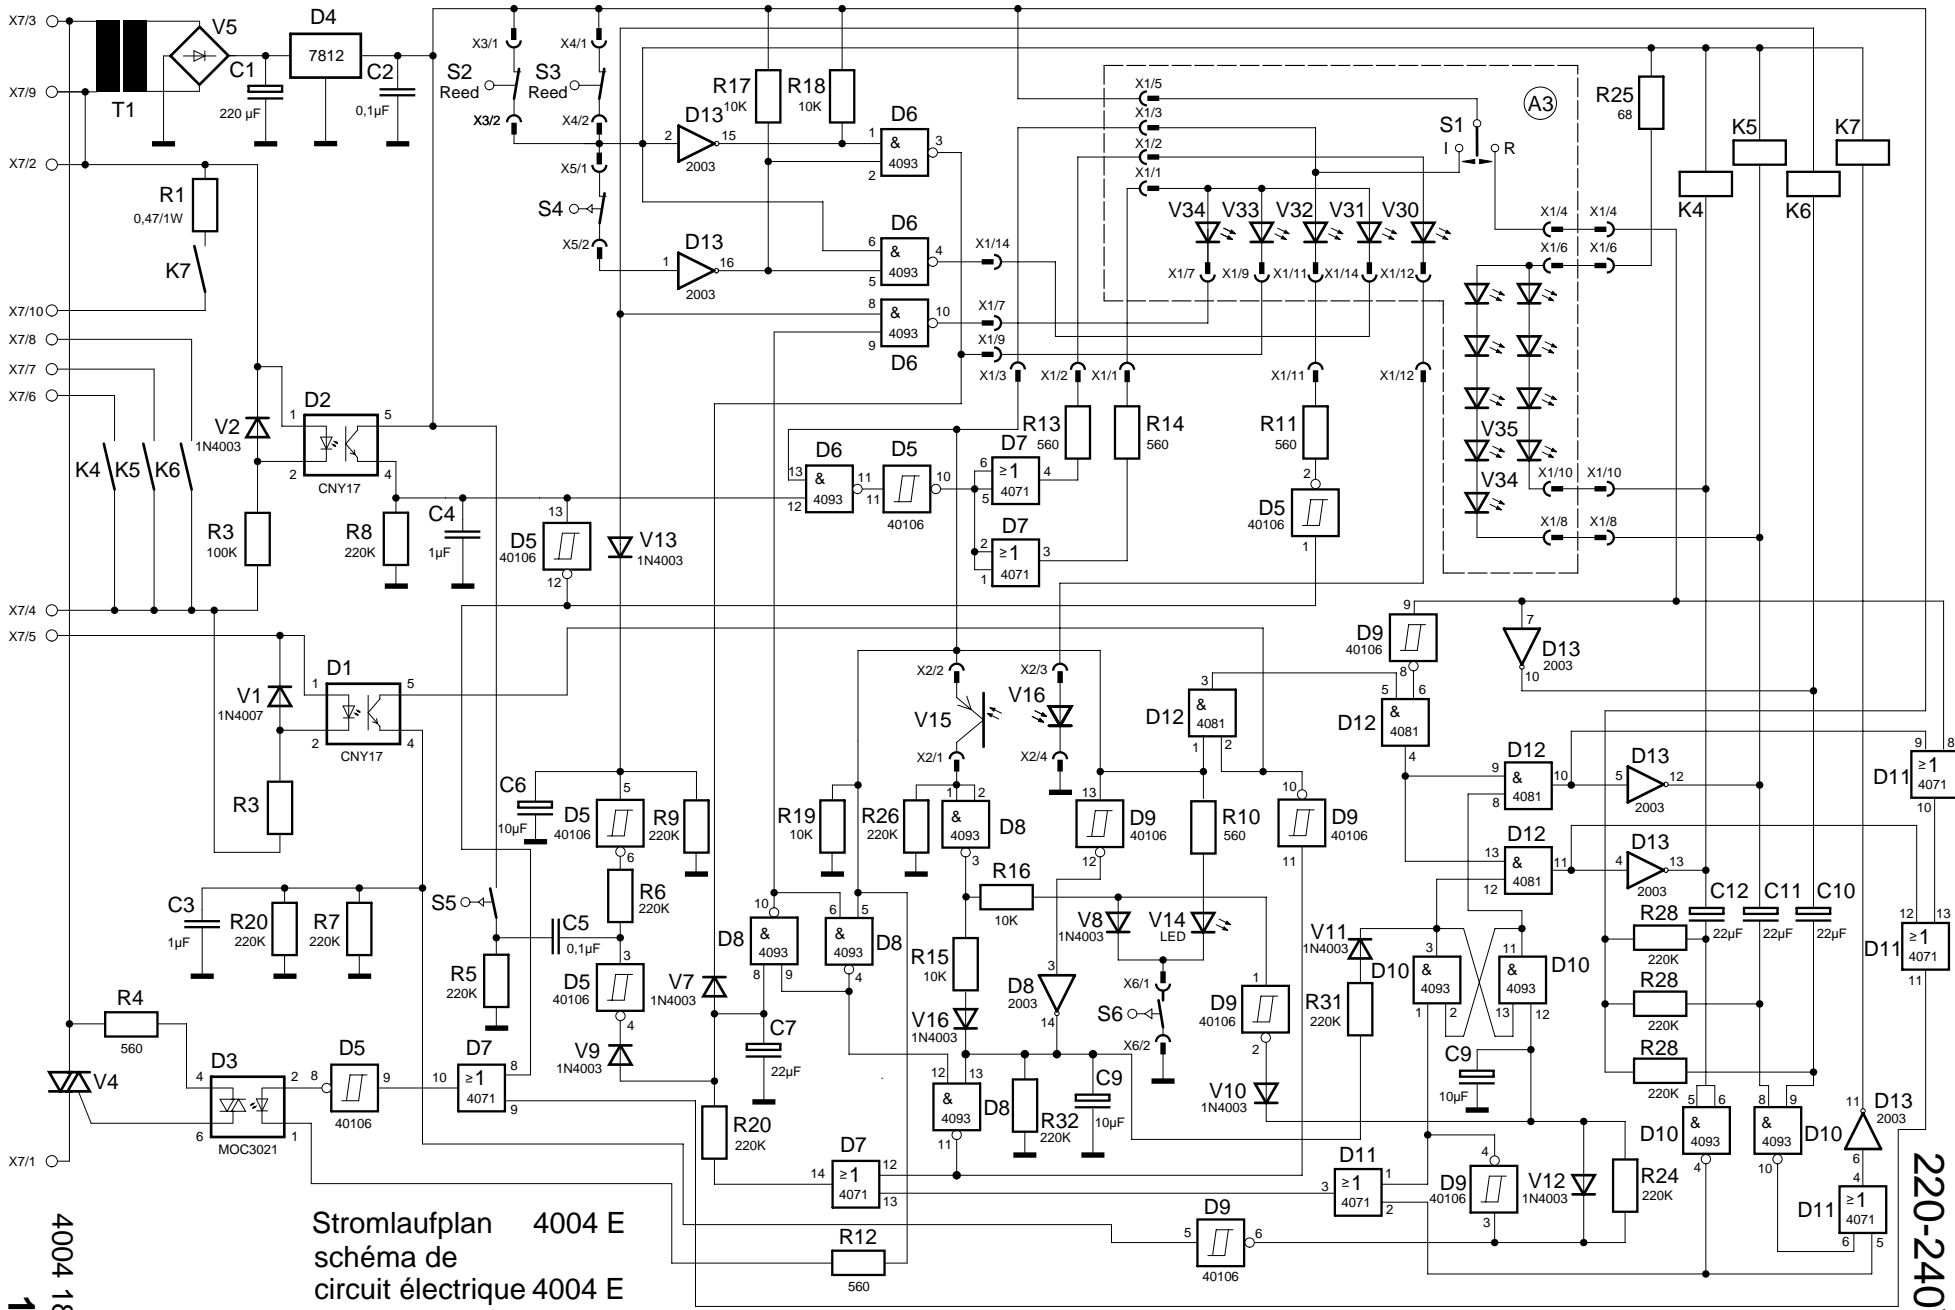

Stromlaufplan 4004 E
schéma de circuit électrique 4004 E
wiring diagram 4004 E

Mod. 4004 E
01.09.1998
220-240V

4004 182
13