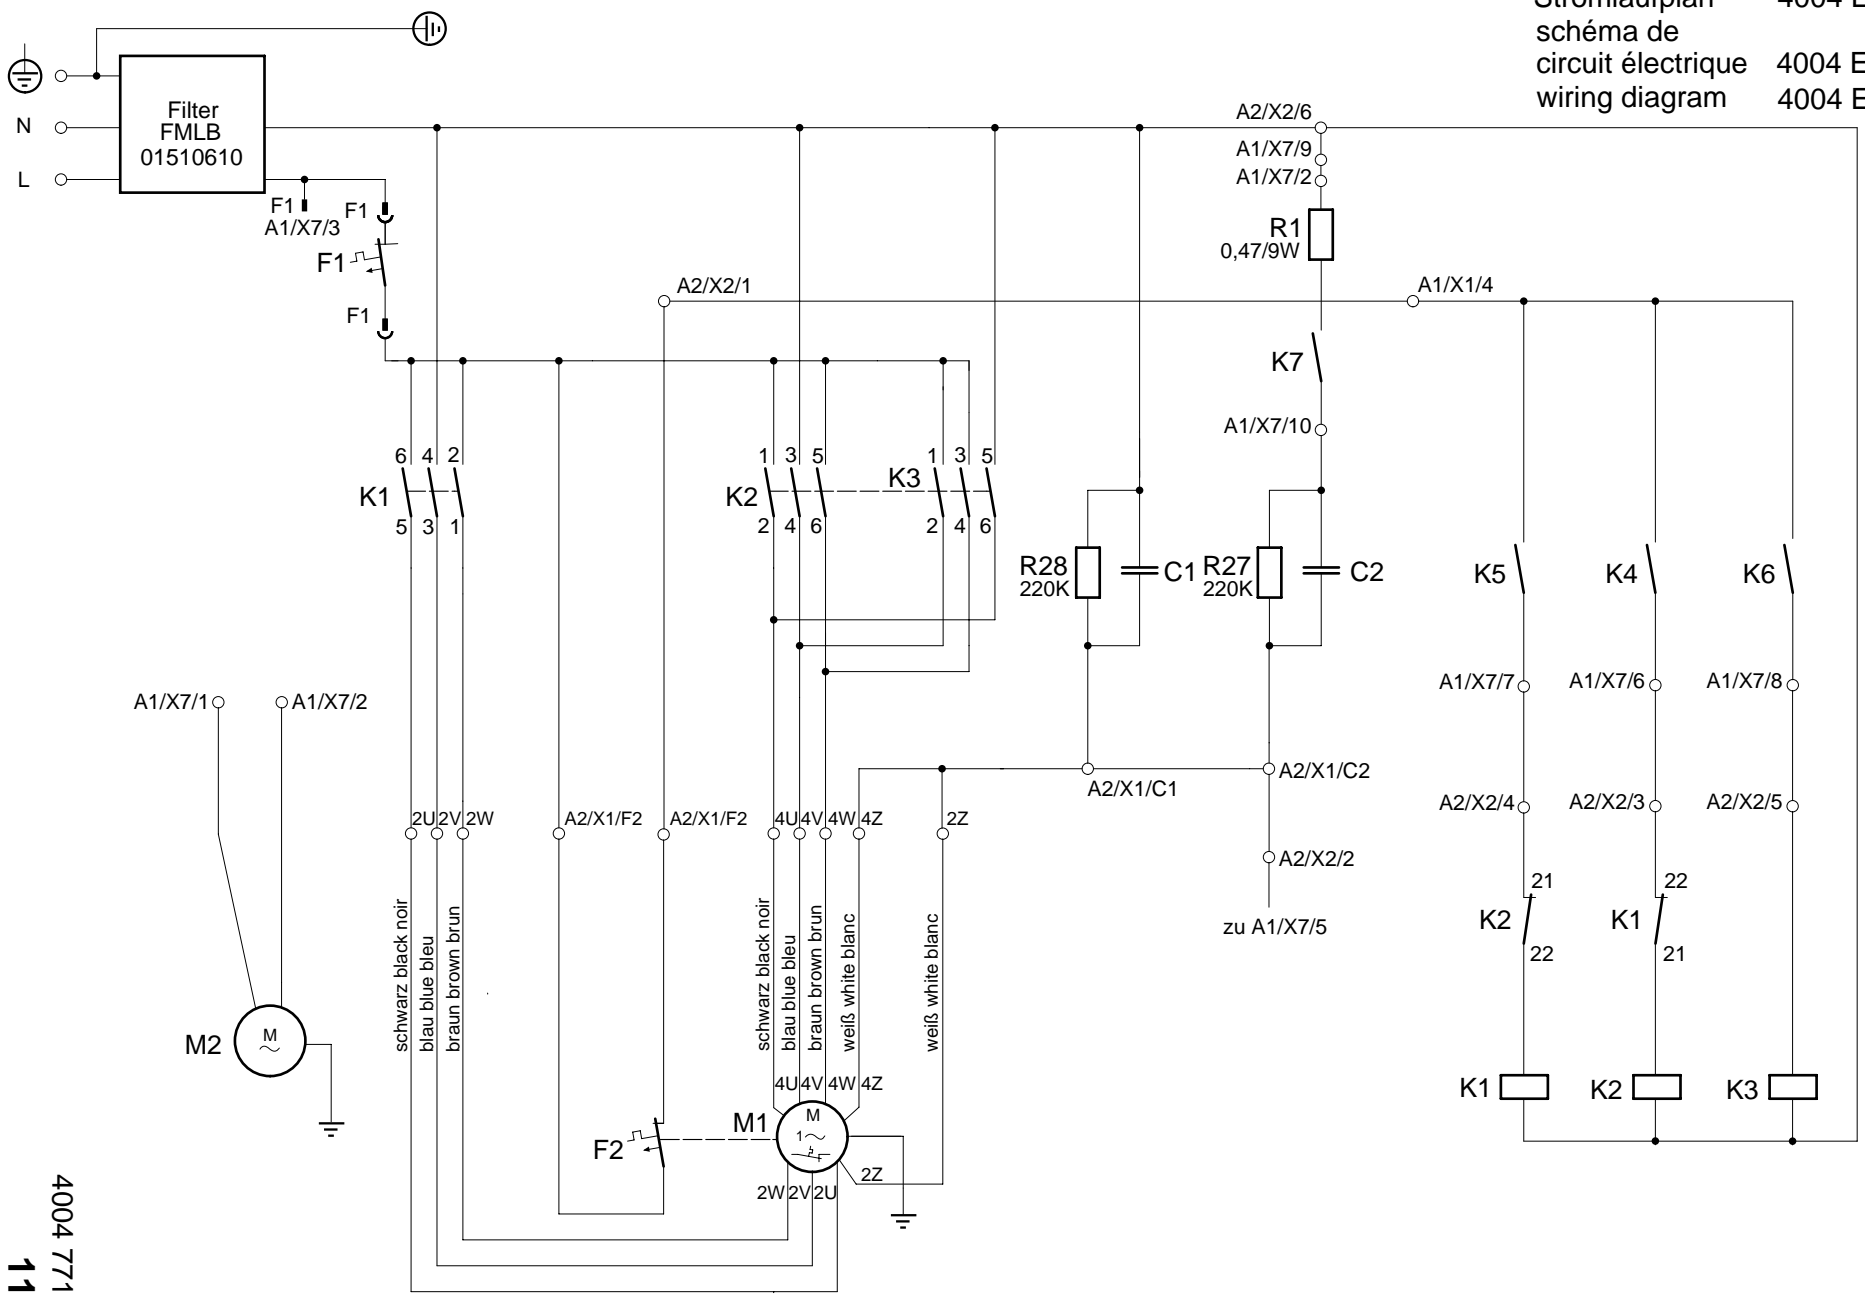

Stromlaufplan 4004 E
schéma de 4004 E
circuit électrique 4004 E
wiring diagram 4004 E

Mod. 4004 E

01.09.1998
220-240V