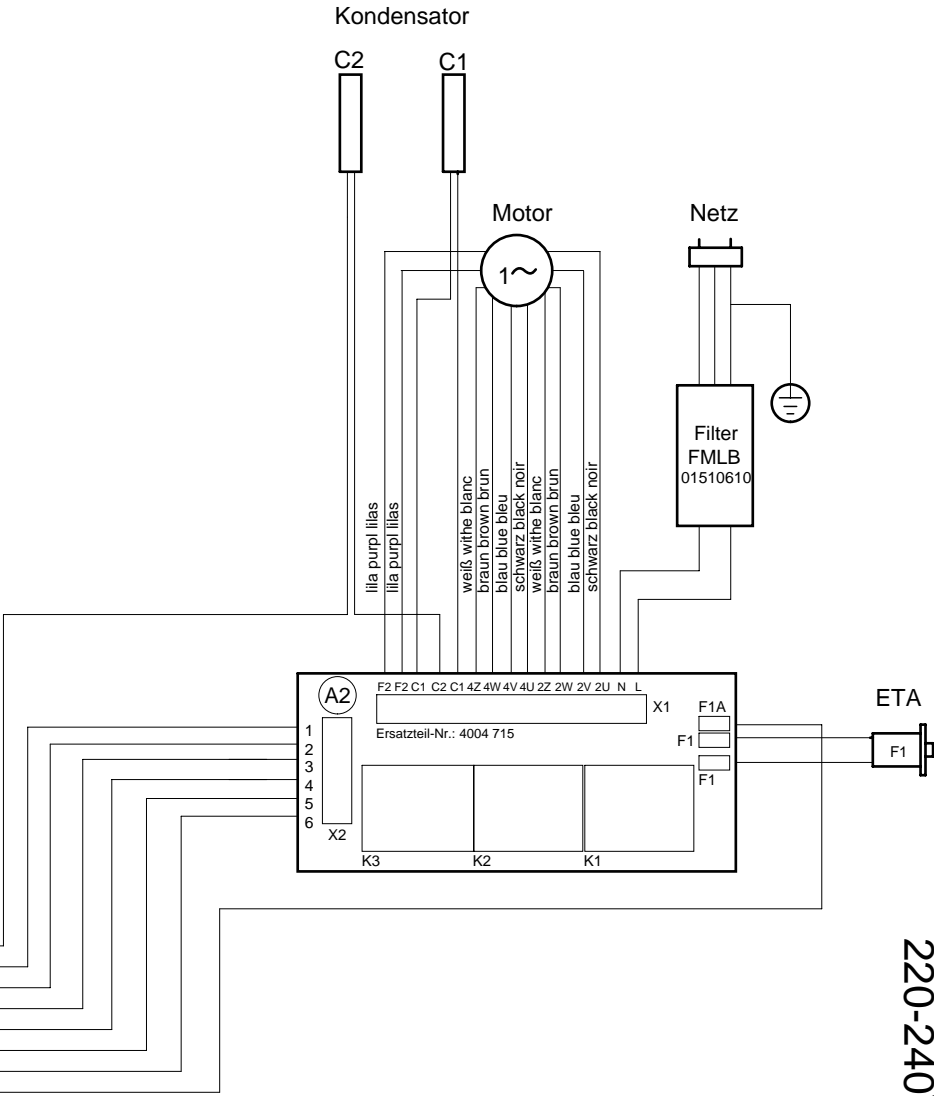

4004 364

4004 062

9002 592

4000 0100

9003 047

9000 465

9003 839

9003 275

9000 410

4004 067

Mod. 4004 E

01.09.1998

Mod. 4004 E
01.07.2004

Anschlußplan 4004 E
 Diagramme de branchement 4004 E
 Conecting diagram 4004 E

- schwarz/weiß black/withe noir/blanc
- schwarz/weiß black/withe noir/blanc
- braun brown brun
- rot red rouge
- orange orange orange
- grau grey gris
- blau blue bleu
- schwarz black noir

Anschlußplan 4004 E
 Diagramme de branchement 4004 E
 Conecting diagram 4004 E

Mod. 4004 E
 01.09.1998
 100-115V

Stromlaufplan 4004 E
 schéma de 4004 E
 circuit électrique 4004 E
 wiring diagram 4004 E

Mod. 4004 E