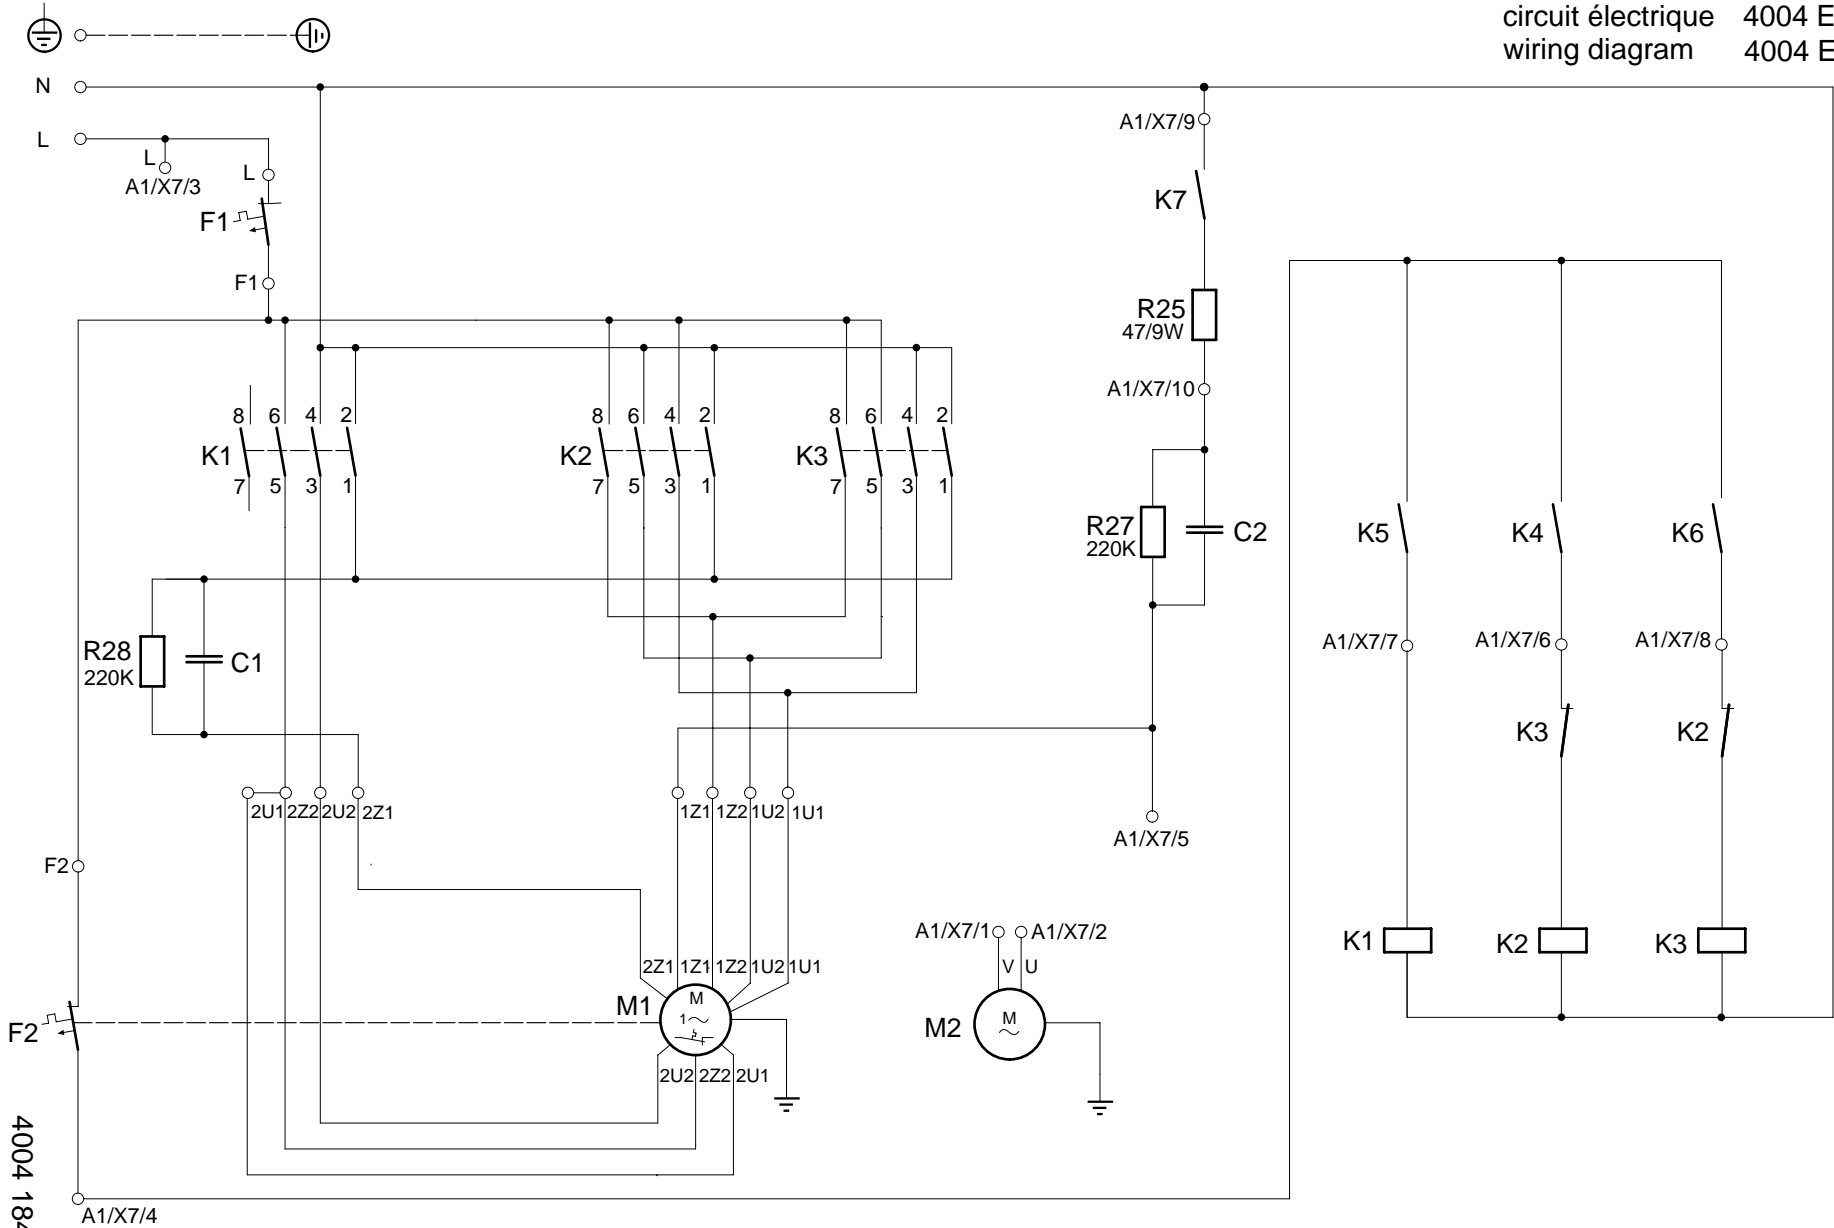

Stromlaufplan 4004 E
schéma de 4004 E
circuit électrique 4004 E
wiring diagram 4004 E

Mod. 4004 E
01.09.1998
100-115V