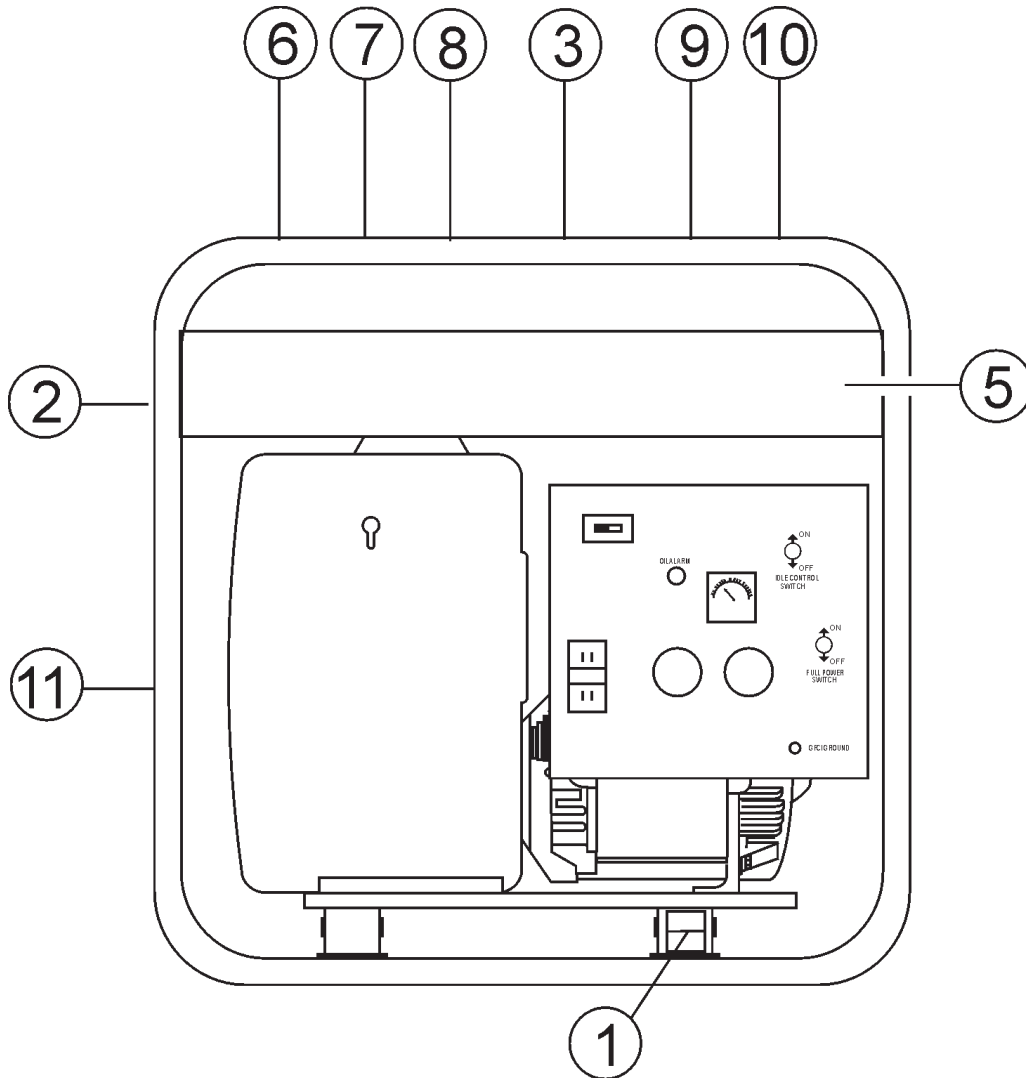

PIPE FRAME ASSY.

<u>NO</u>	<u>PART NO</u>	<u>PART NAME</u>	<u>QTY.</u>	<u>REMARKS</u>
1	7915411202A	PIPE FRAME	1	REPLACES 7915411202
2	7915414204	BRACKET	1	
3	0017106016	HEX. HEAD BOLT	4	
4	7915442103	BASE	2	
5	7895419004	RUBBER SUSPENSION	1	
6	020108060	HEX. NUT	4	REPLACES 0207008000
7	7685115504	RUBBER SUSPENSION	2	
8	0012080030	HEX. HEAD BOLT	2	REPLACES 0017108030
9	020108060	HEX. NUT	2	REPLACES 0207008000
	0017108040	HEX. HEAD BOLT	2	
10	020108060	HEX. NUT	2	REPLACES 0207008000
11	7915455003	COVER	1	
12	7915455103	COVER	1	
13	0017106016	HEX. HEAD BOLT	6	
14	7915456004	STOPPER	1	
15	0017106016	HEX. HEAD BOLT	2	
16	7905512102	FUEL TANK	1	
17	0810106004	CAP, FUEL TANK	1	
18	0810107103	FUEL FILTER	1	
19	0602125031	FUEL GAUGE	1	
20	0017108030	HEX. HEAD BOLT	4	REPLACES 011208030
21	0642008900	FUEL COCK	1	SEE PAGES 48 AND 49
22	7855525514	RUBBER CUSHION	4	
23	7855525604	COLLAR	4	

GA-3.6RZ3 — NAME PLATE AND DECALS

NAME PLATE AND DECALS