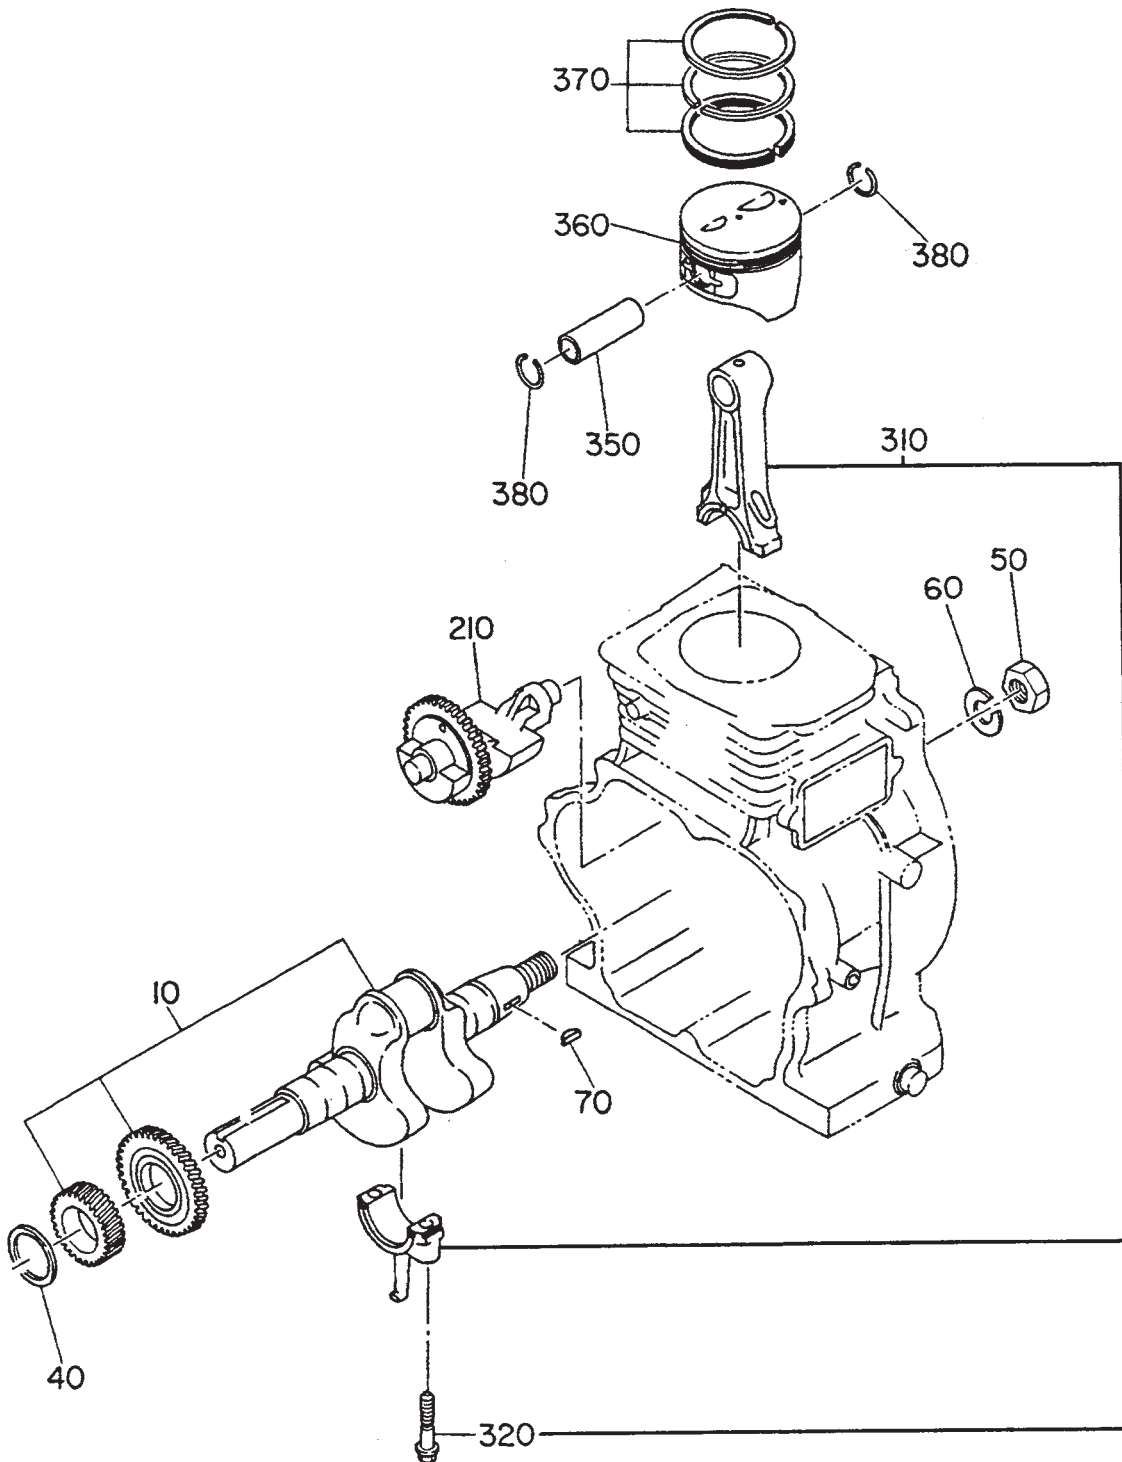

ROBIN EH-25 ENGINE — CRANKSHAFT & PISTON ASSY.

CRANKSHAFT & PISTON ASSY.

ROBIN EH-25 ENGINE — CRANKSHAFT & PISTON ASSY.

CRANKSHAFT & PISTON ASSY.

<u>NO</u>	<u>PART NO</u>	<u>PART NAME</u>	<u>QTY.</u>	<u>REMARKS</u>
10	2542090101	CRANKSHAFT, STD 1IN. KEYED	1	
40	0230300170	SPACER T =0.6 mm	1	
	0230300180	SPACER T =0.8 mm	1	
	0230300190	SPACER T =1.0 mm	1	
50	0021818000	NUT	1	
60	0032018000	SPRING WASHER	1	
70	0323030010	WOODRUFF KEY	1	
210	2542410103	BALANCER SHAFT	1	
310	2542250100	CONNECTING ROD	1	INCLUDES ITEM W/*
320*	2462300103	CONN ROD BOLT	2	
350	2542330103	PISTON PIN	1	
360	2542340103	PISTON	1	
	2542340203	PISTON, 0.25 mm	1	
	2542340303	PISTON, 0.50 mm	1	
370	2542350107	PISTON RING SET	1	
	2542350207	PISTON RING SET, 0.25 mm	1	
	2542350307	PISTON RING SET, 0.50 mm	1	
380	0565180010	CLIP	2	